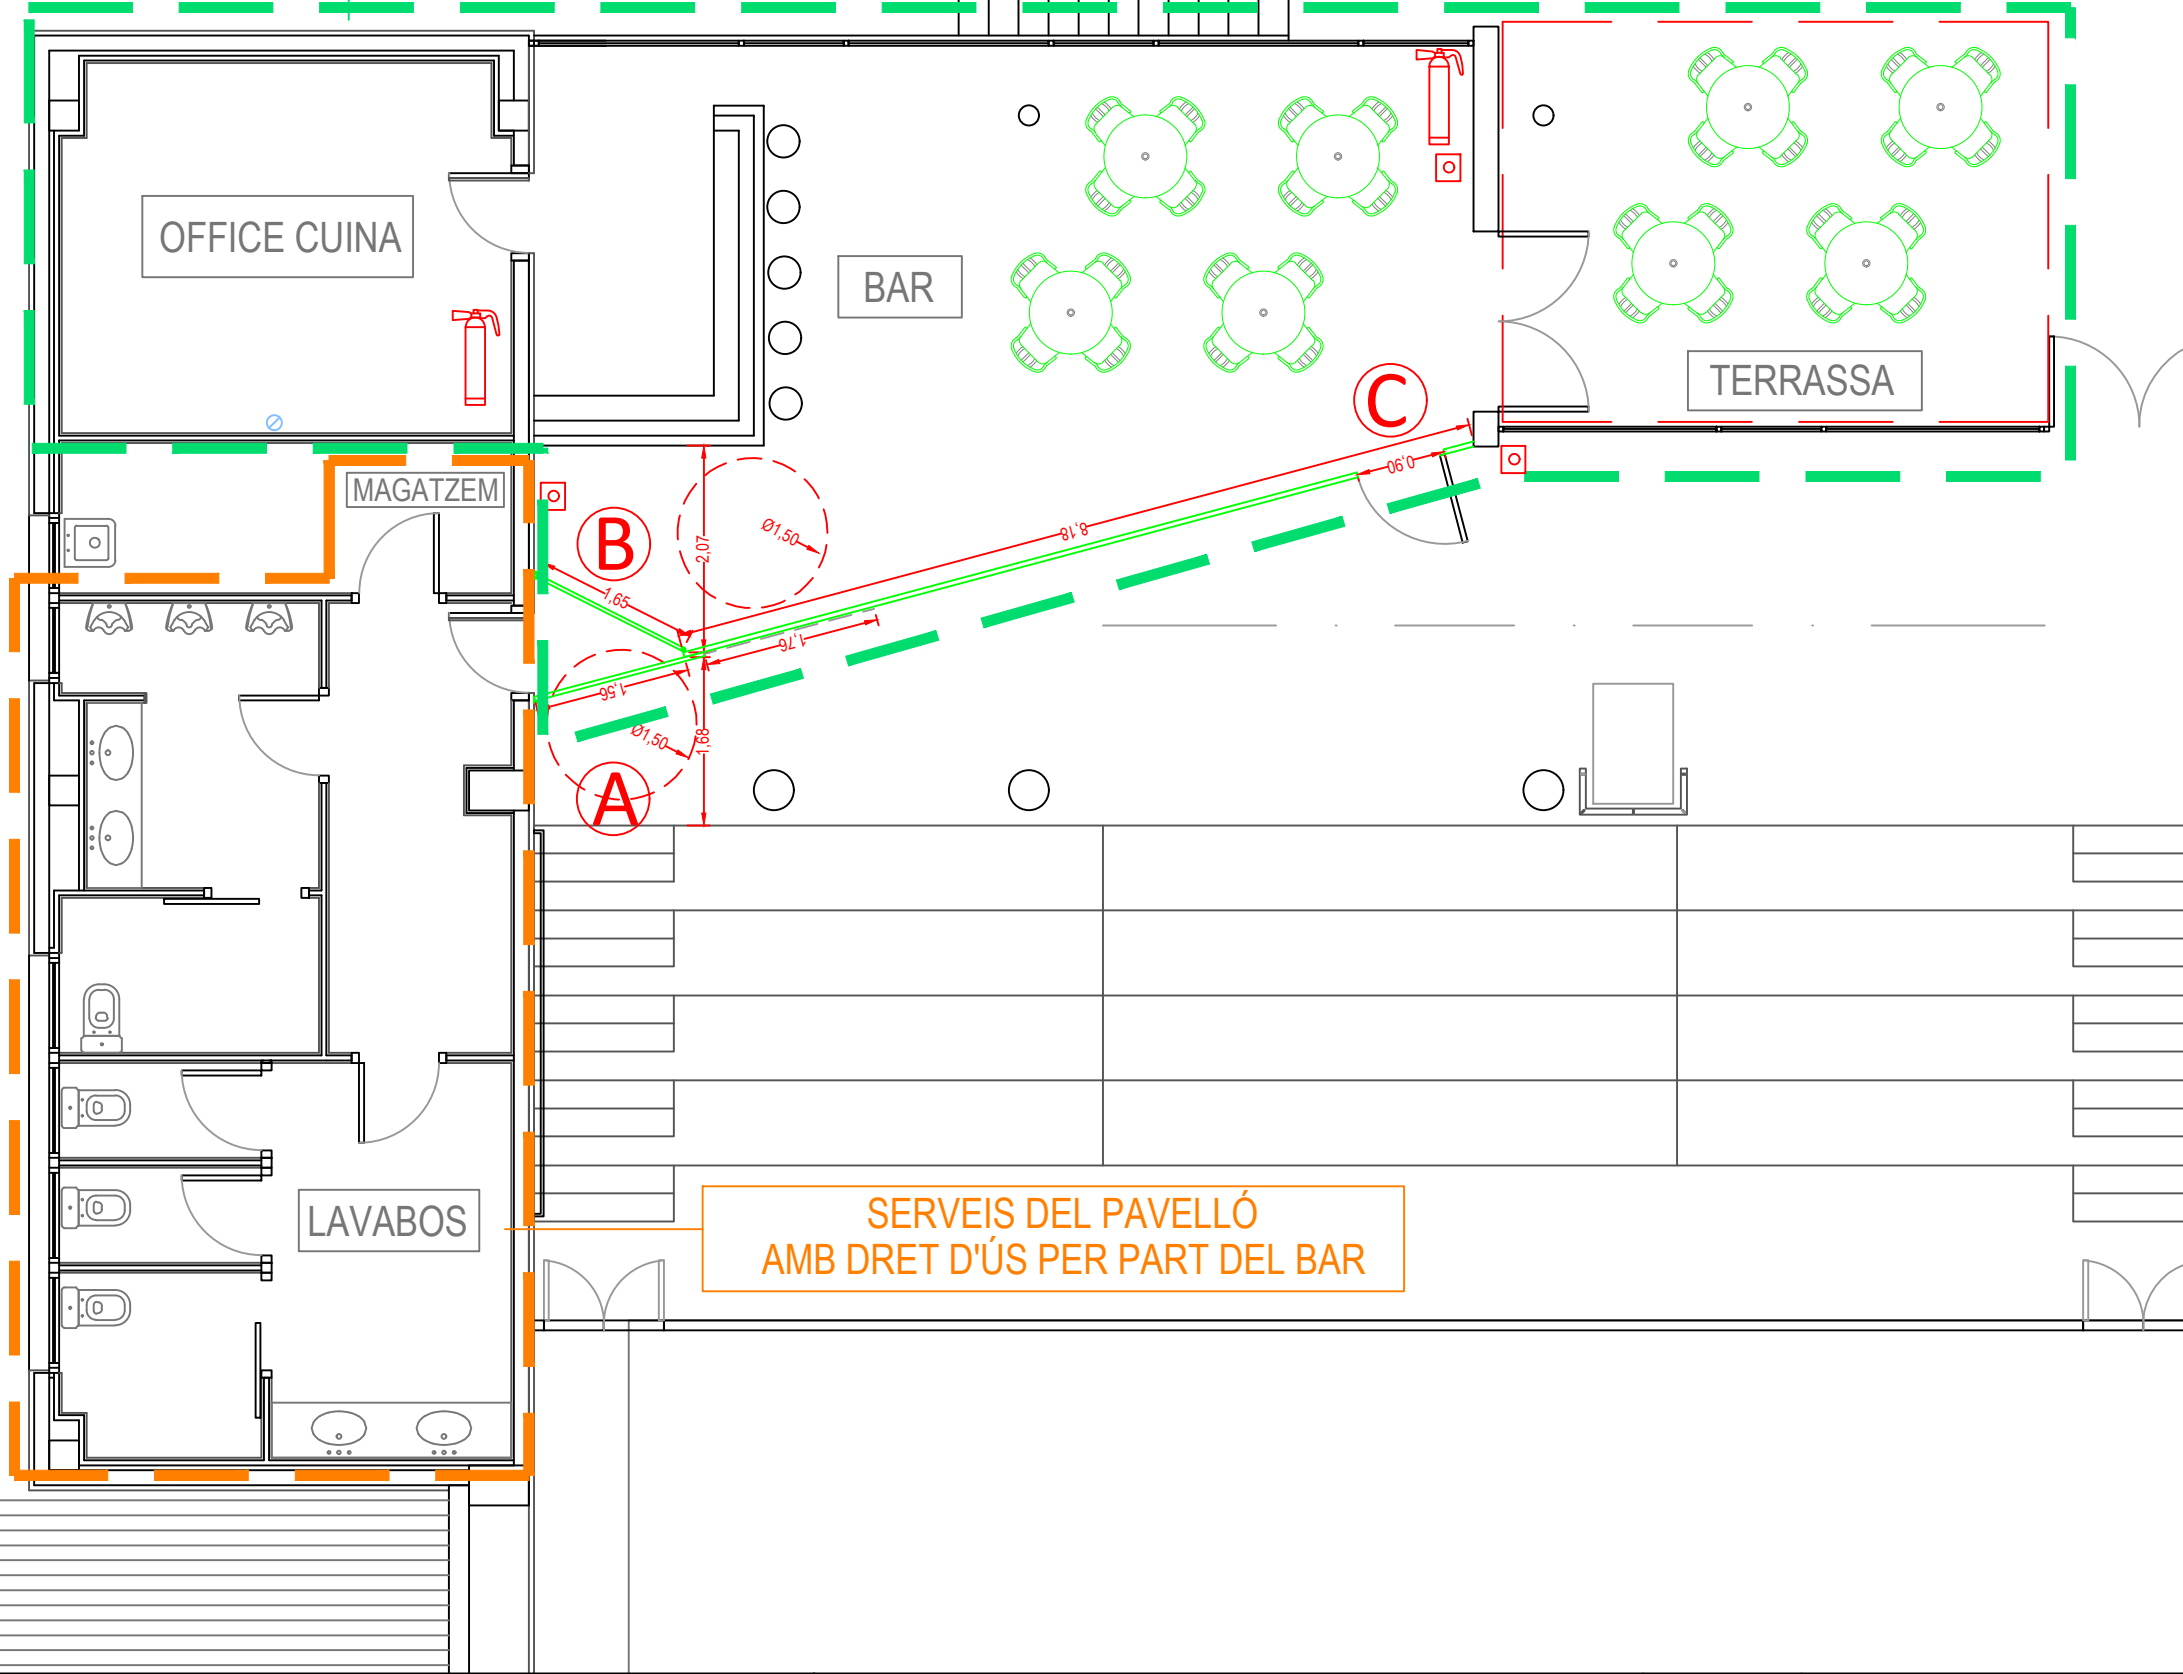

ÀMBIT ACTUACIÓ CONCESSIÓ

SITUACIÓ DE LES PORTES:

- El bar i el pavelló estaran oberts. A,B i C estaran obertes
- El bar està obert però el pavelló no. La porta A i la C estaran tancades
- El pavelló està obert però el bar no. La porta B i la C estarà tancada

TAULA DE SUPERFÍCIES

OFFICE - CUINA	16,50 m ²
BAR	49,22 m ²
TERRASSA	22,50 m ²
MAGATZEM	2,75 m ²
LAVABOS	39,85 m ²