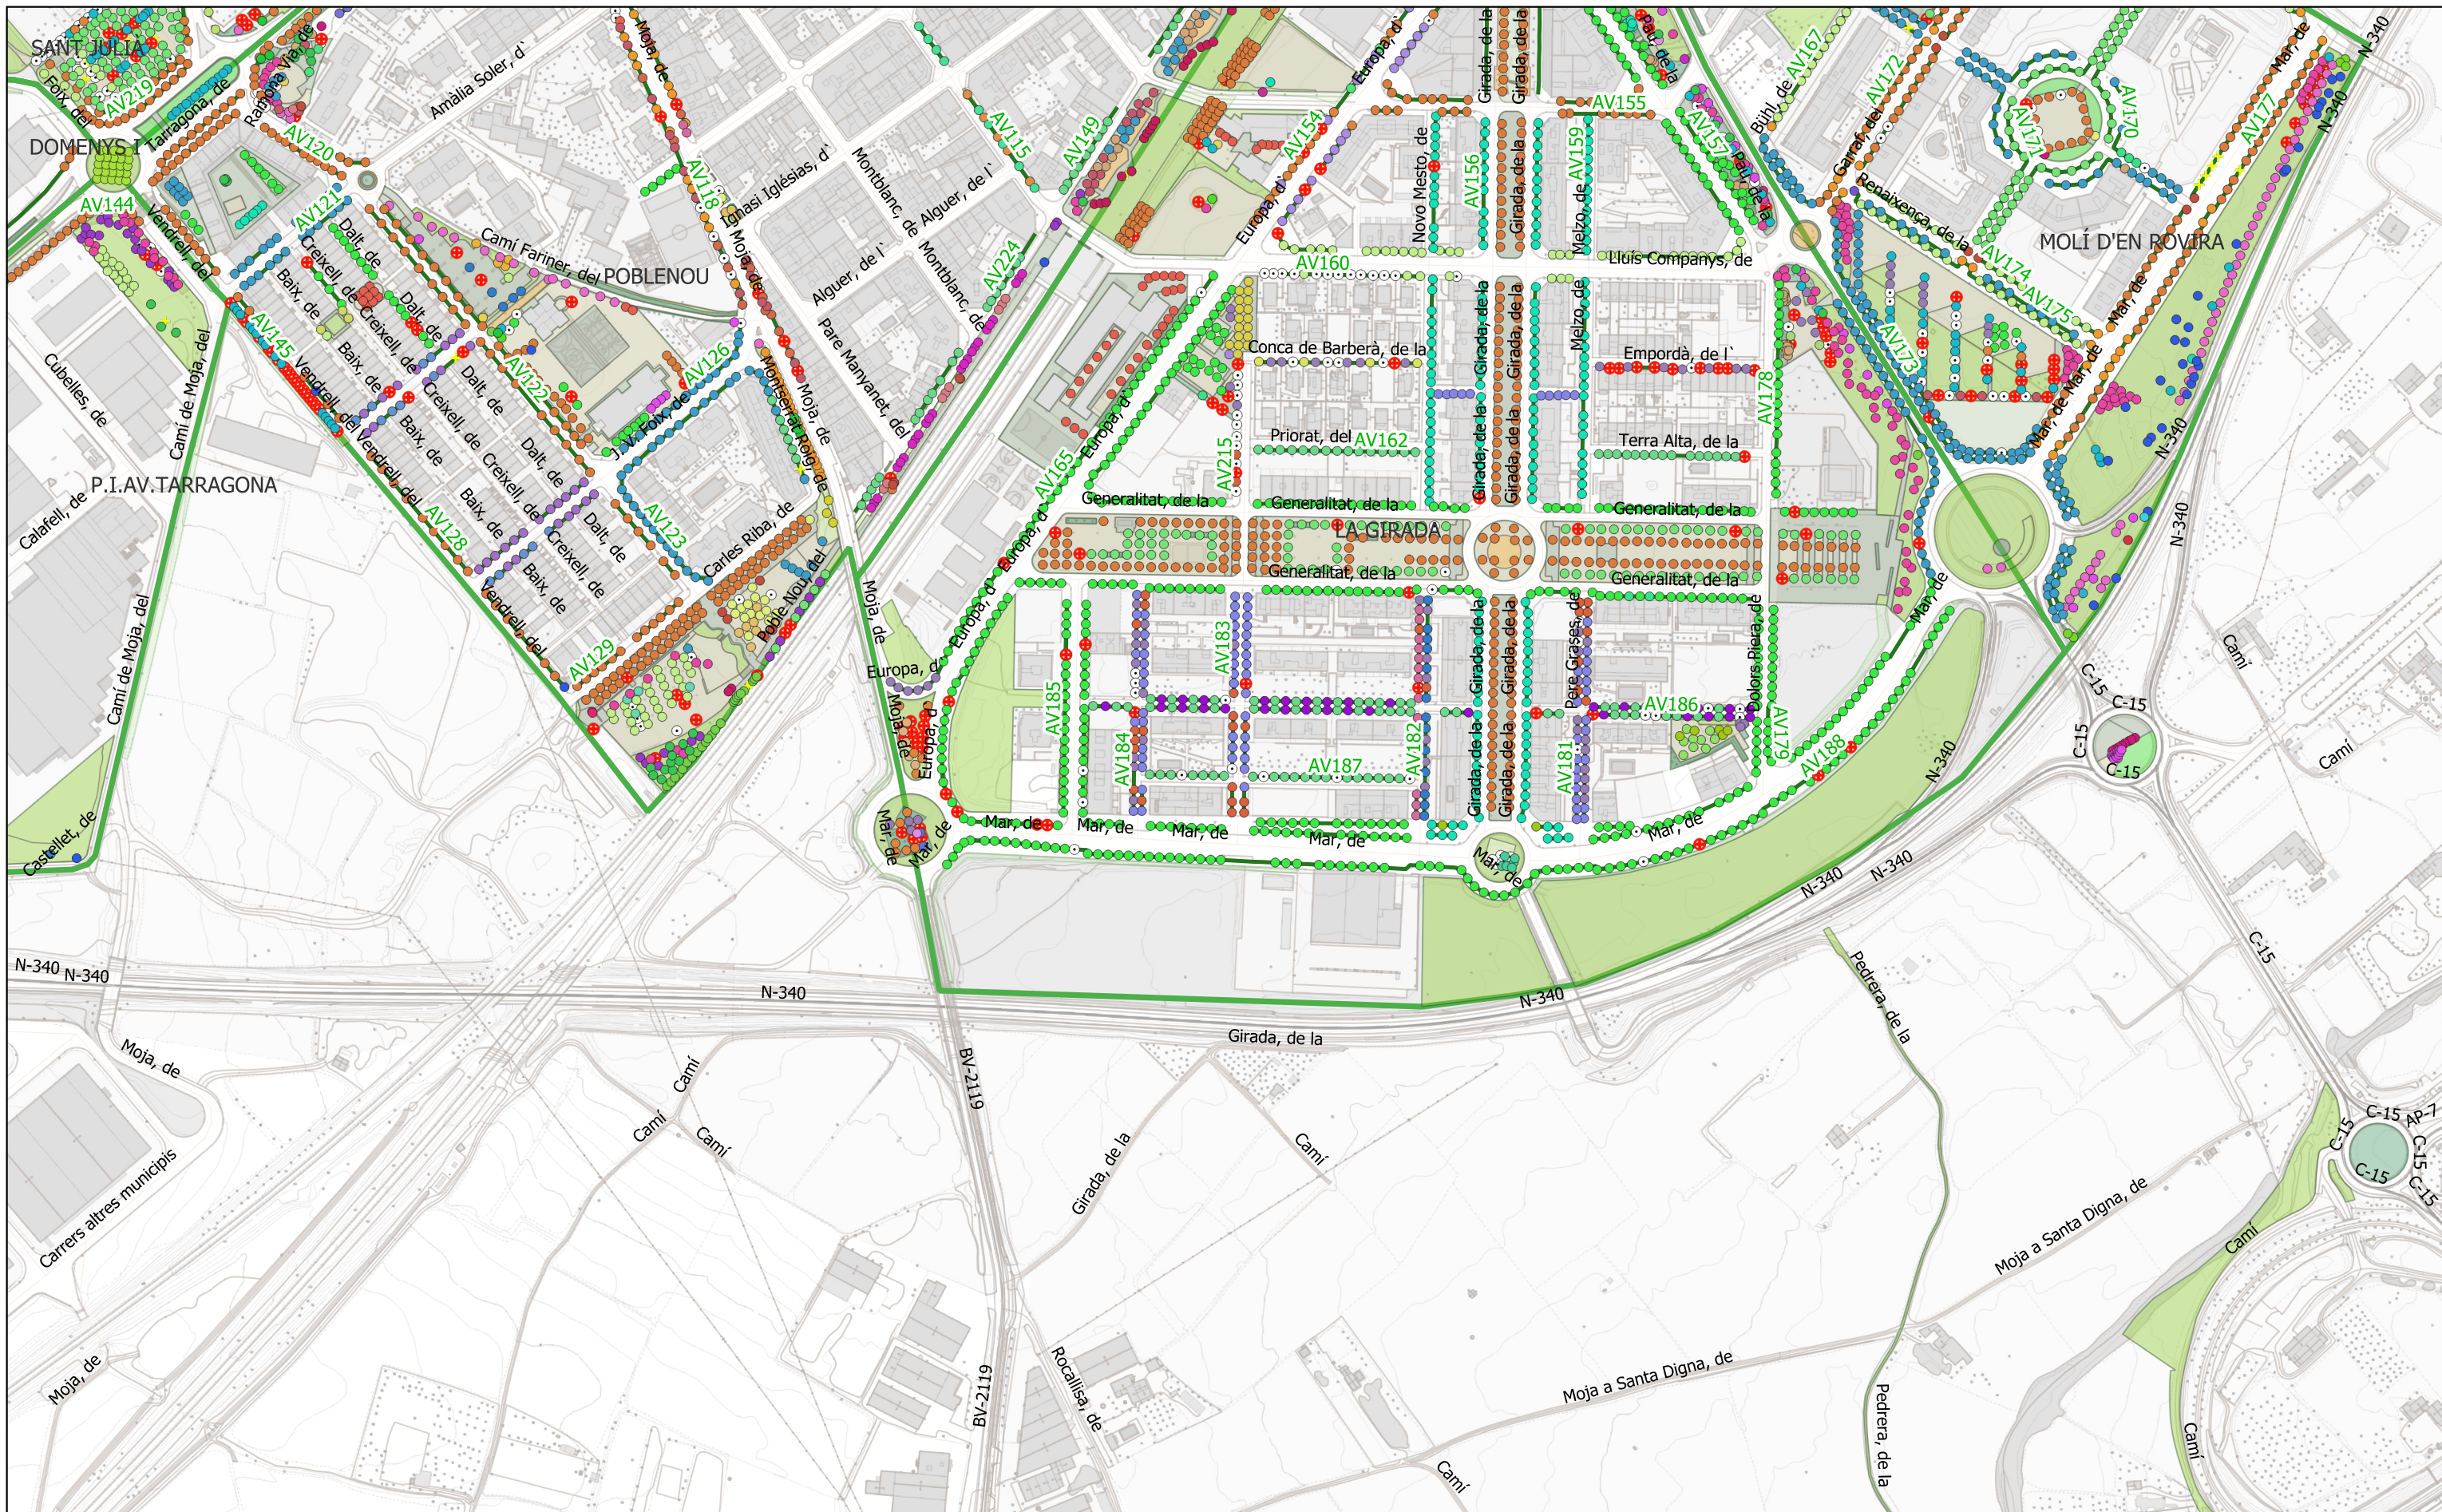

 <p>AJUNTAMENT VILAFRANCA DEL PENEDÈS Espai públic i transició ecològica</p>	<p>PODA D'ARBRE EXEMPLAR DEL MUNICIPI DE VILAFRANCA DEL PENEDÈS MITJANÇANT LA TÈCNICA DE LA GRIMPADA</p>	<p>Novembre 2025</p>
 <p>A3 1:4.000 Coord. UTM - ETRS89</p>	<p>Inventari del verd urbà i de l'arbrat 1</p>	<p>AT 1.11.1</p>

 <p>AJUNTAMENT VILAFRANCA DEL PENEDÈS Espai públic i transició ecològica</p>	<p>PODA D'ARBRE EXEMPLAR DEL MUNICIPI DE VILAFRANCA DEL PENEDÈS MITJANÇANT LA TÈCNICA DE LA GRIMPADA</p>	<p>Novembre 2025</p>
 <p>A3 1:4.000 Coord. UTM - ETRS89 0 50 100 m</p>	<p>Inventari del verd urbà i de l'arbrat 2</p>	<p>AT 1.11.2</p>

 <p>AJUNTAMENT VILAFRANCA DEL PENEDÈS Espai públic i transició ecològica</p>	<p>PODA D'ARBRE EXEMPLAR DEL MUNICIPI DE VILAFRANCA DEL PENEDÈS MITJANÇANT LA TÈCNICA DE LA GRIMPADA</p>	<p>Novembre 2025</p>
 <p>A3 1:4.000 Coord. UTM - ETRS89 0 50 100 m</p>	<p>Inventari del verd urbà i de l'arbrat 3</p>	<p>AT 1.11.3</p>

 <p>AJUNTAMENT VILAFRANCA DEL PENEDÈS Espai públic i transició ecològica</p>	<p>PODA D'ARBRAT EXEMPLAR DEL MUNICIPI DE VILAFRANCA DEL PENEDÈS MITJANÇANT LA TÈCNICA DE LA GRIMPADA</p>	<p>Novembre 2025</p>
 <p>A3 1:4.000 Coord. UTM - ETRS89 0 50 100 m</p>	<p>Inventari del verd urbà i de l'arbrat 4</p>	<p>AT 1.11.4</p>