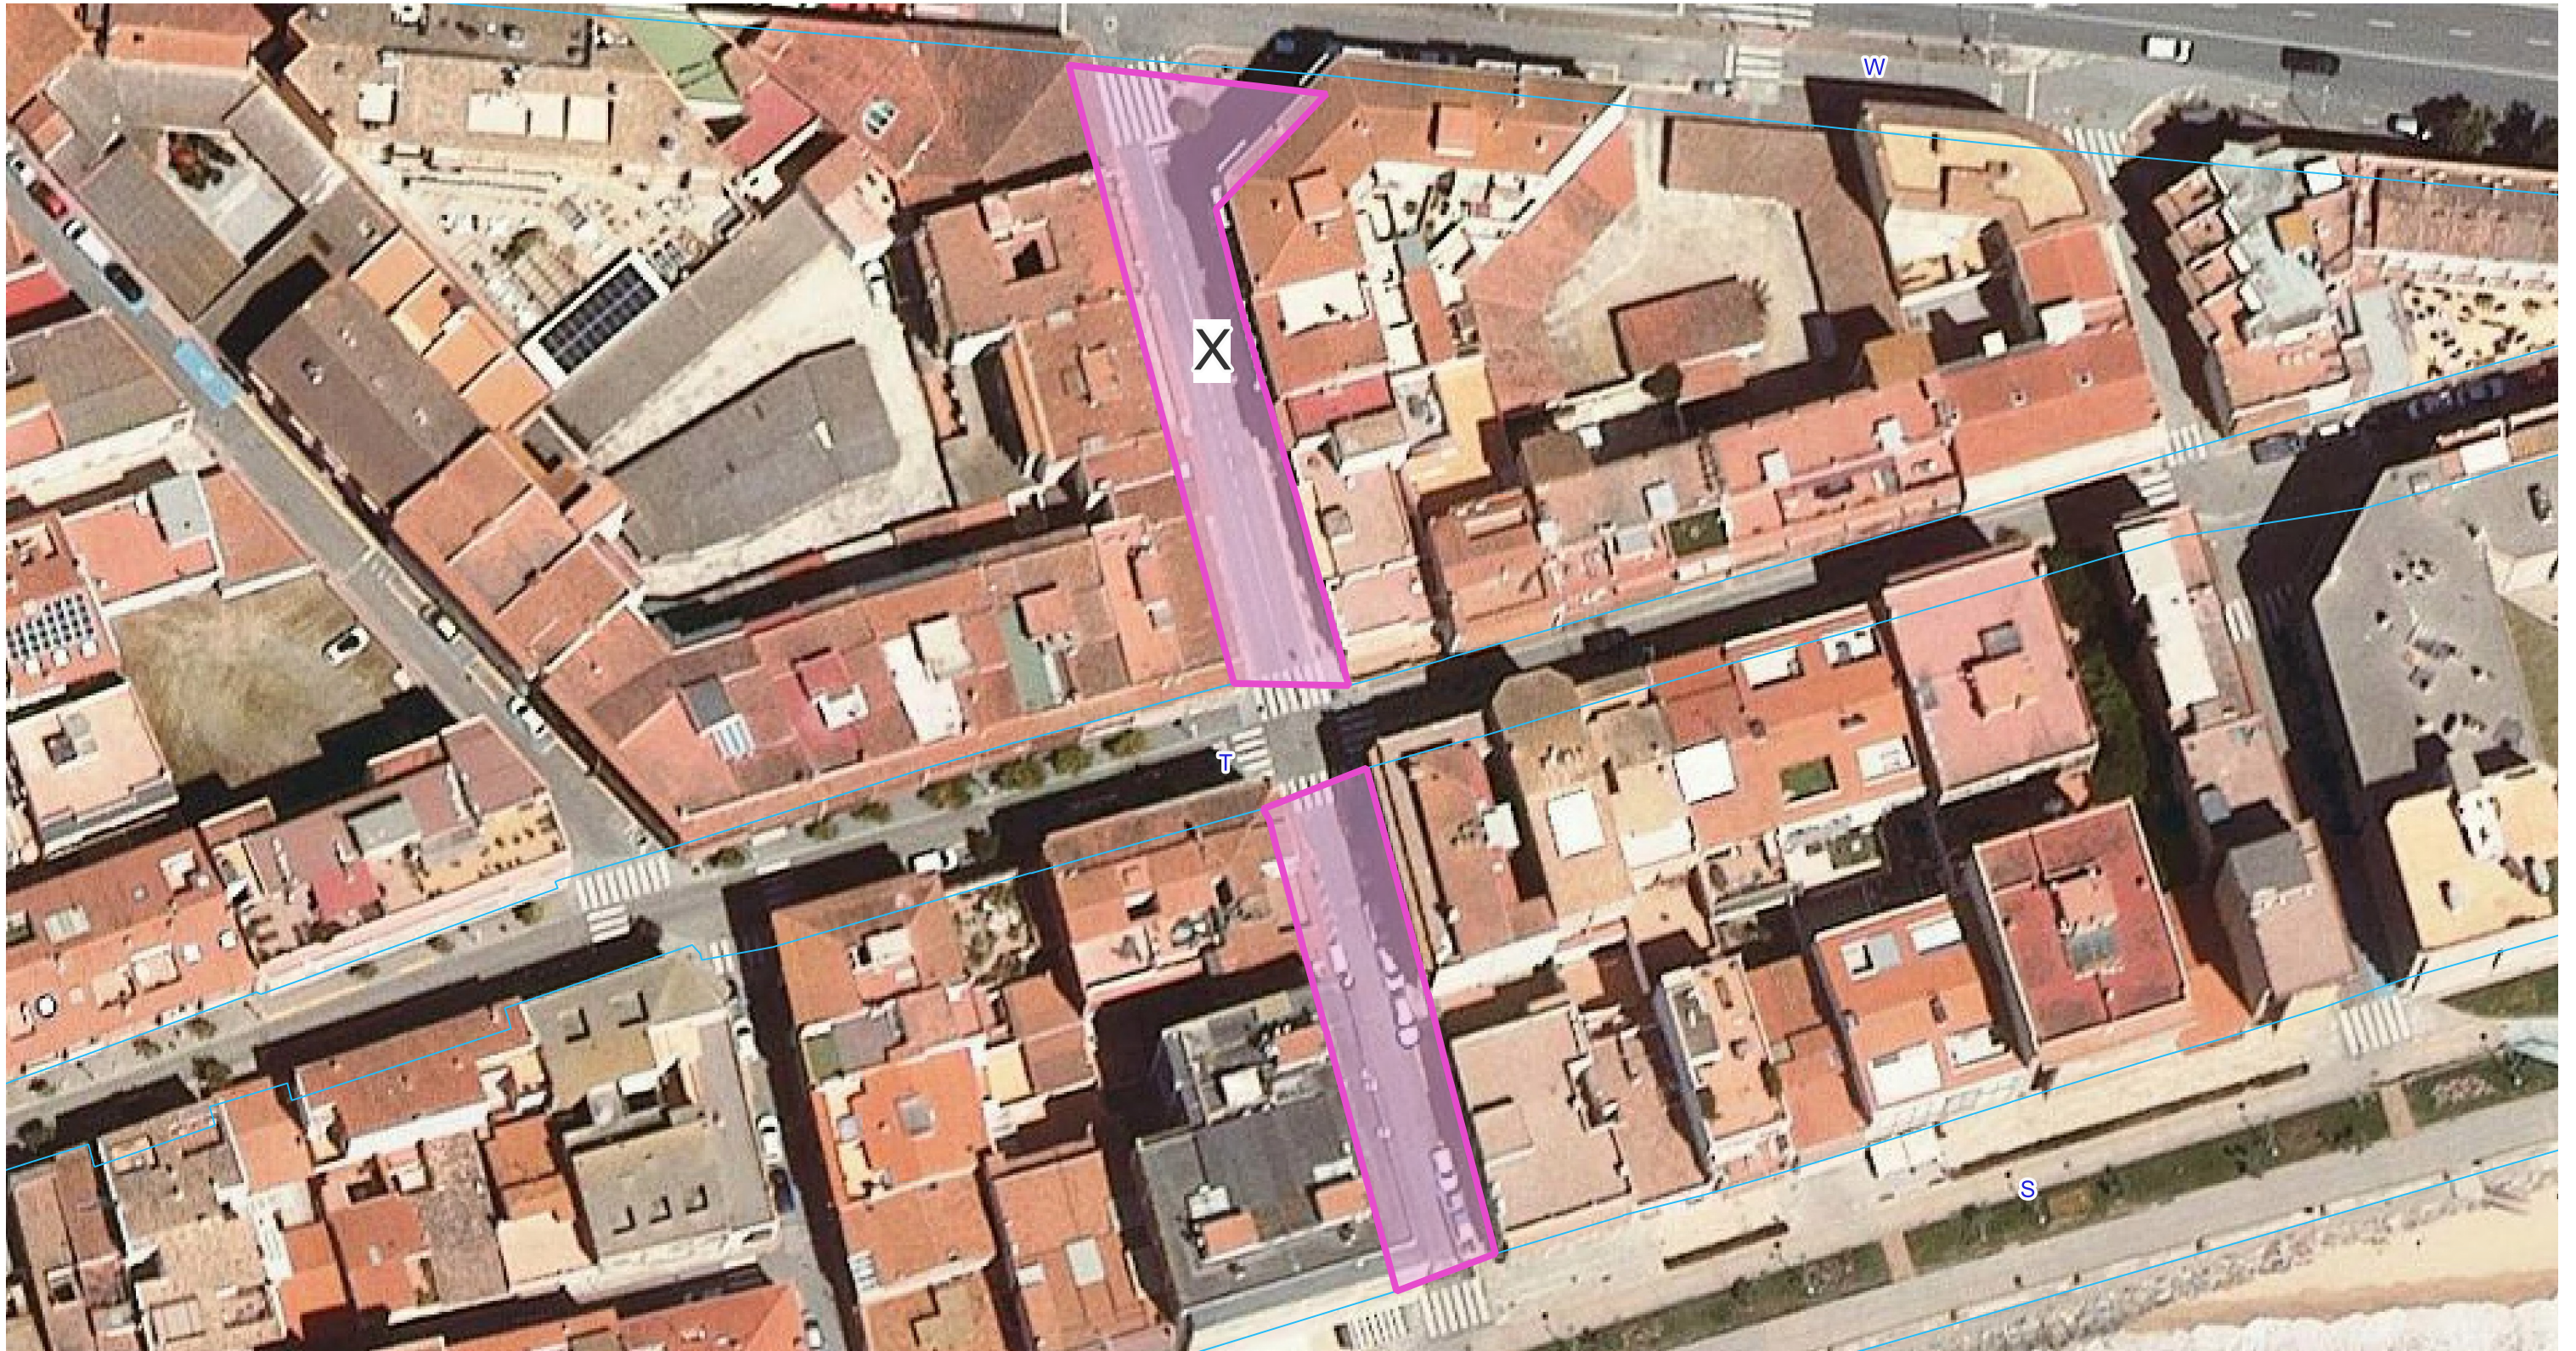

ESTUDI IL·LUMINACIÓ NADALENCA - ZONA: X

CODI	UNITATS	DIRECCIO	REFERENCIA
X	2	Avinguda mediterrania	LG2300950/R: arche milo BCO FRIO-RYG: H:1,20, L: 4,00m, 141W, 19Kg

AJUNTAMENT DE
CALONGE I SANT
ANTONI