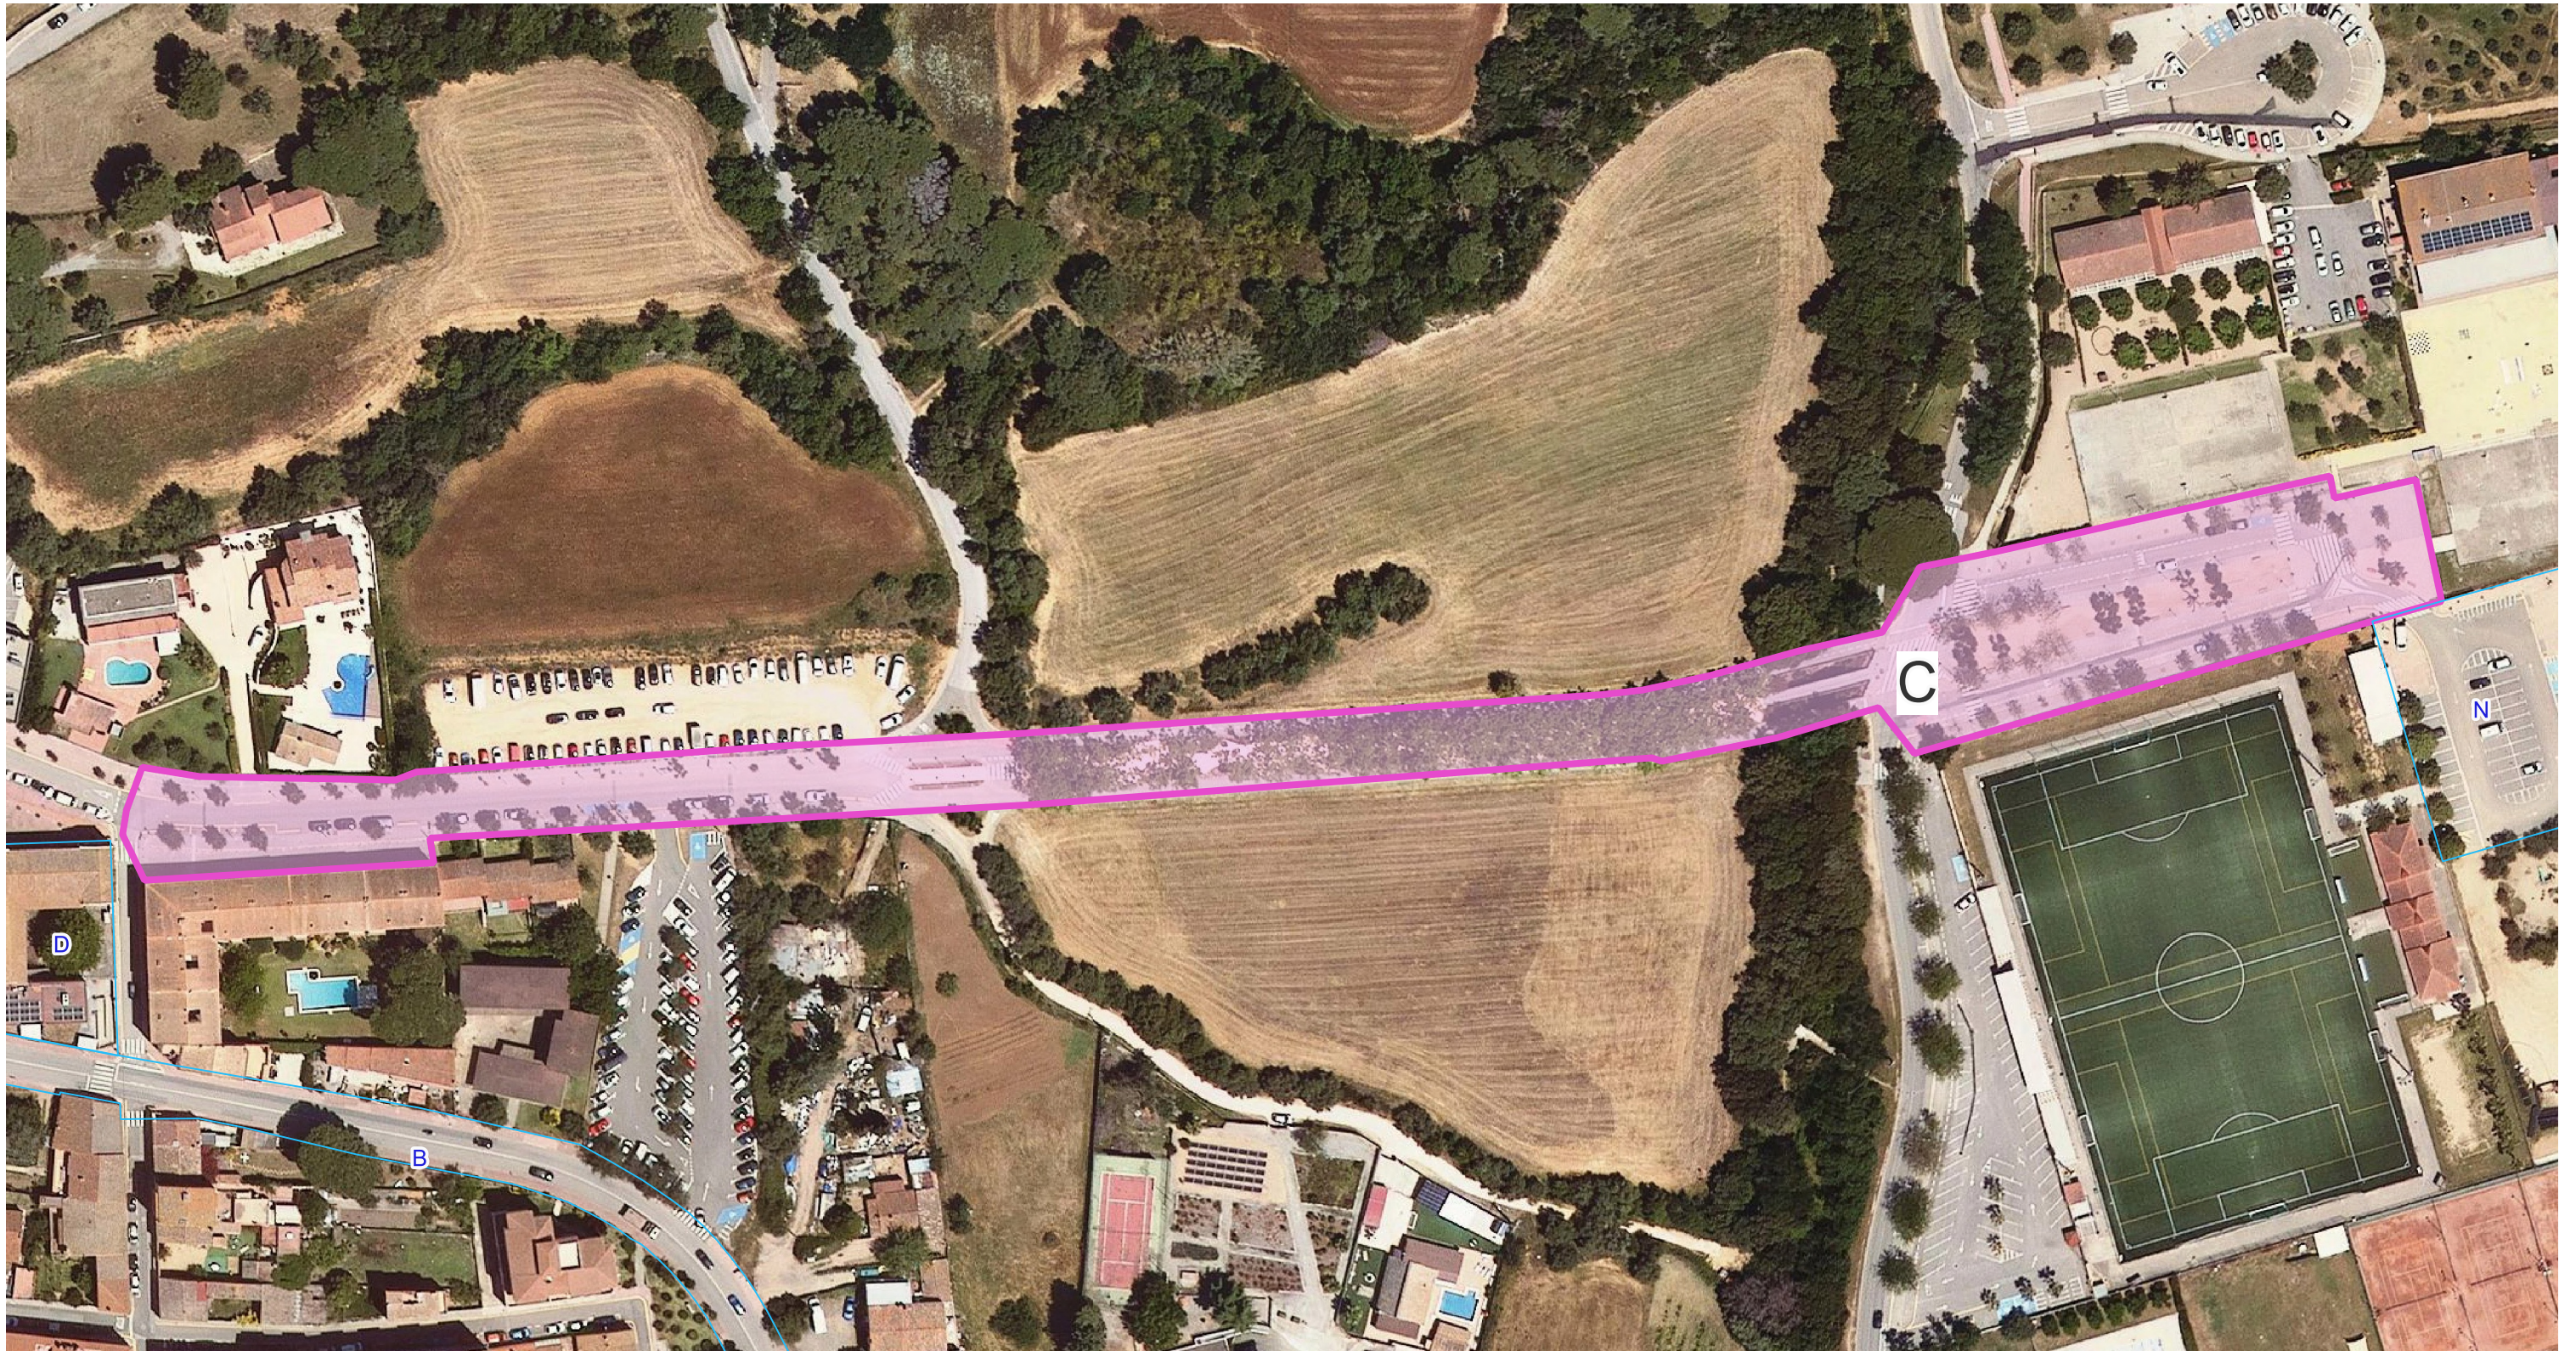

ESTUDI IL·LUMINACIÓ NADALENCA - ZONA: C

CODI	UNITATS	DIRECCIO	REFERENCIA
C	16	Passeig hivern	508/R:20m (2x10m) spark light BCO P 15W, 200 LED's-RyG

AJUNTAMENT DE
CALONGE I SANT
ANTONI