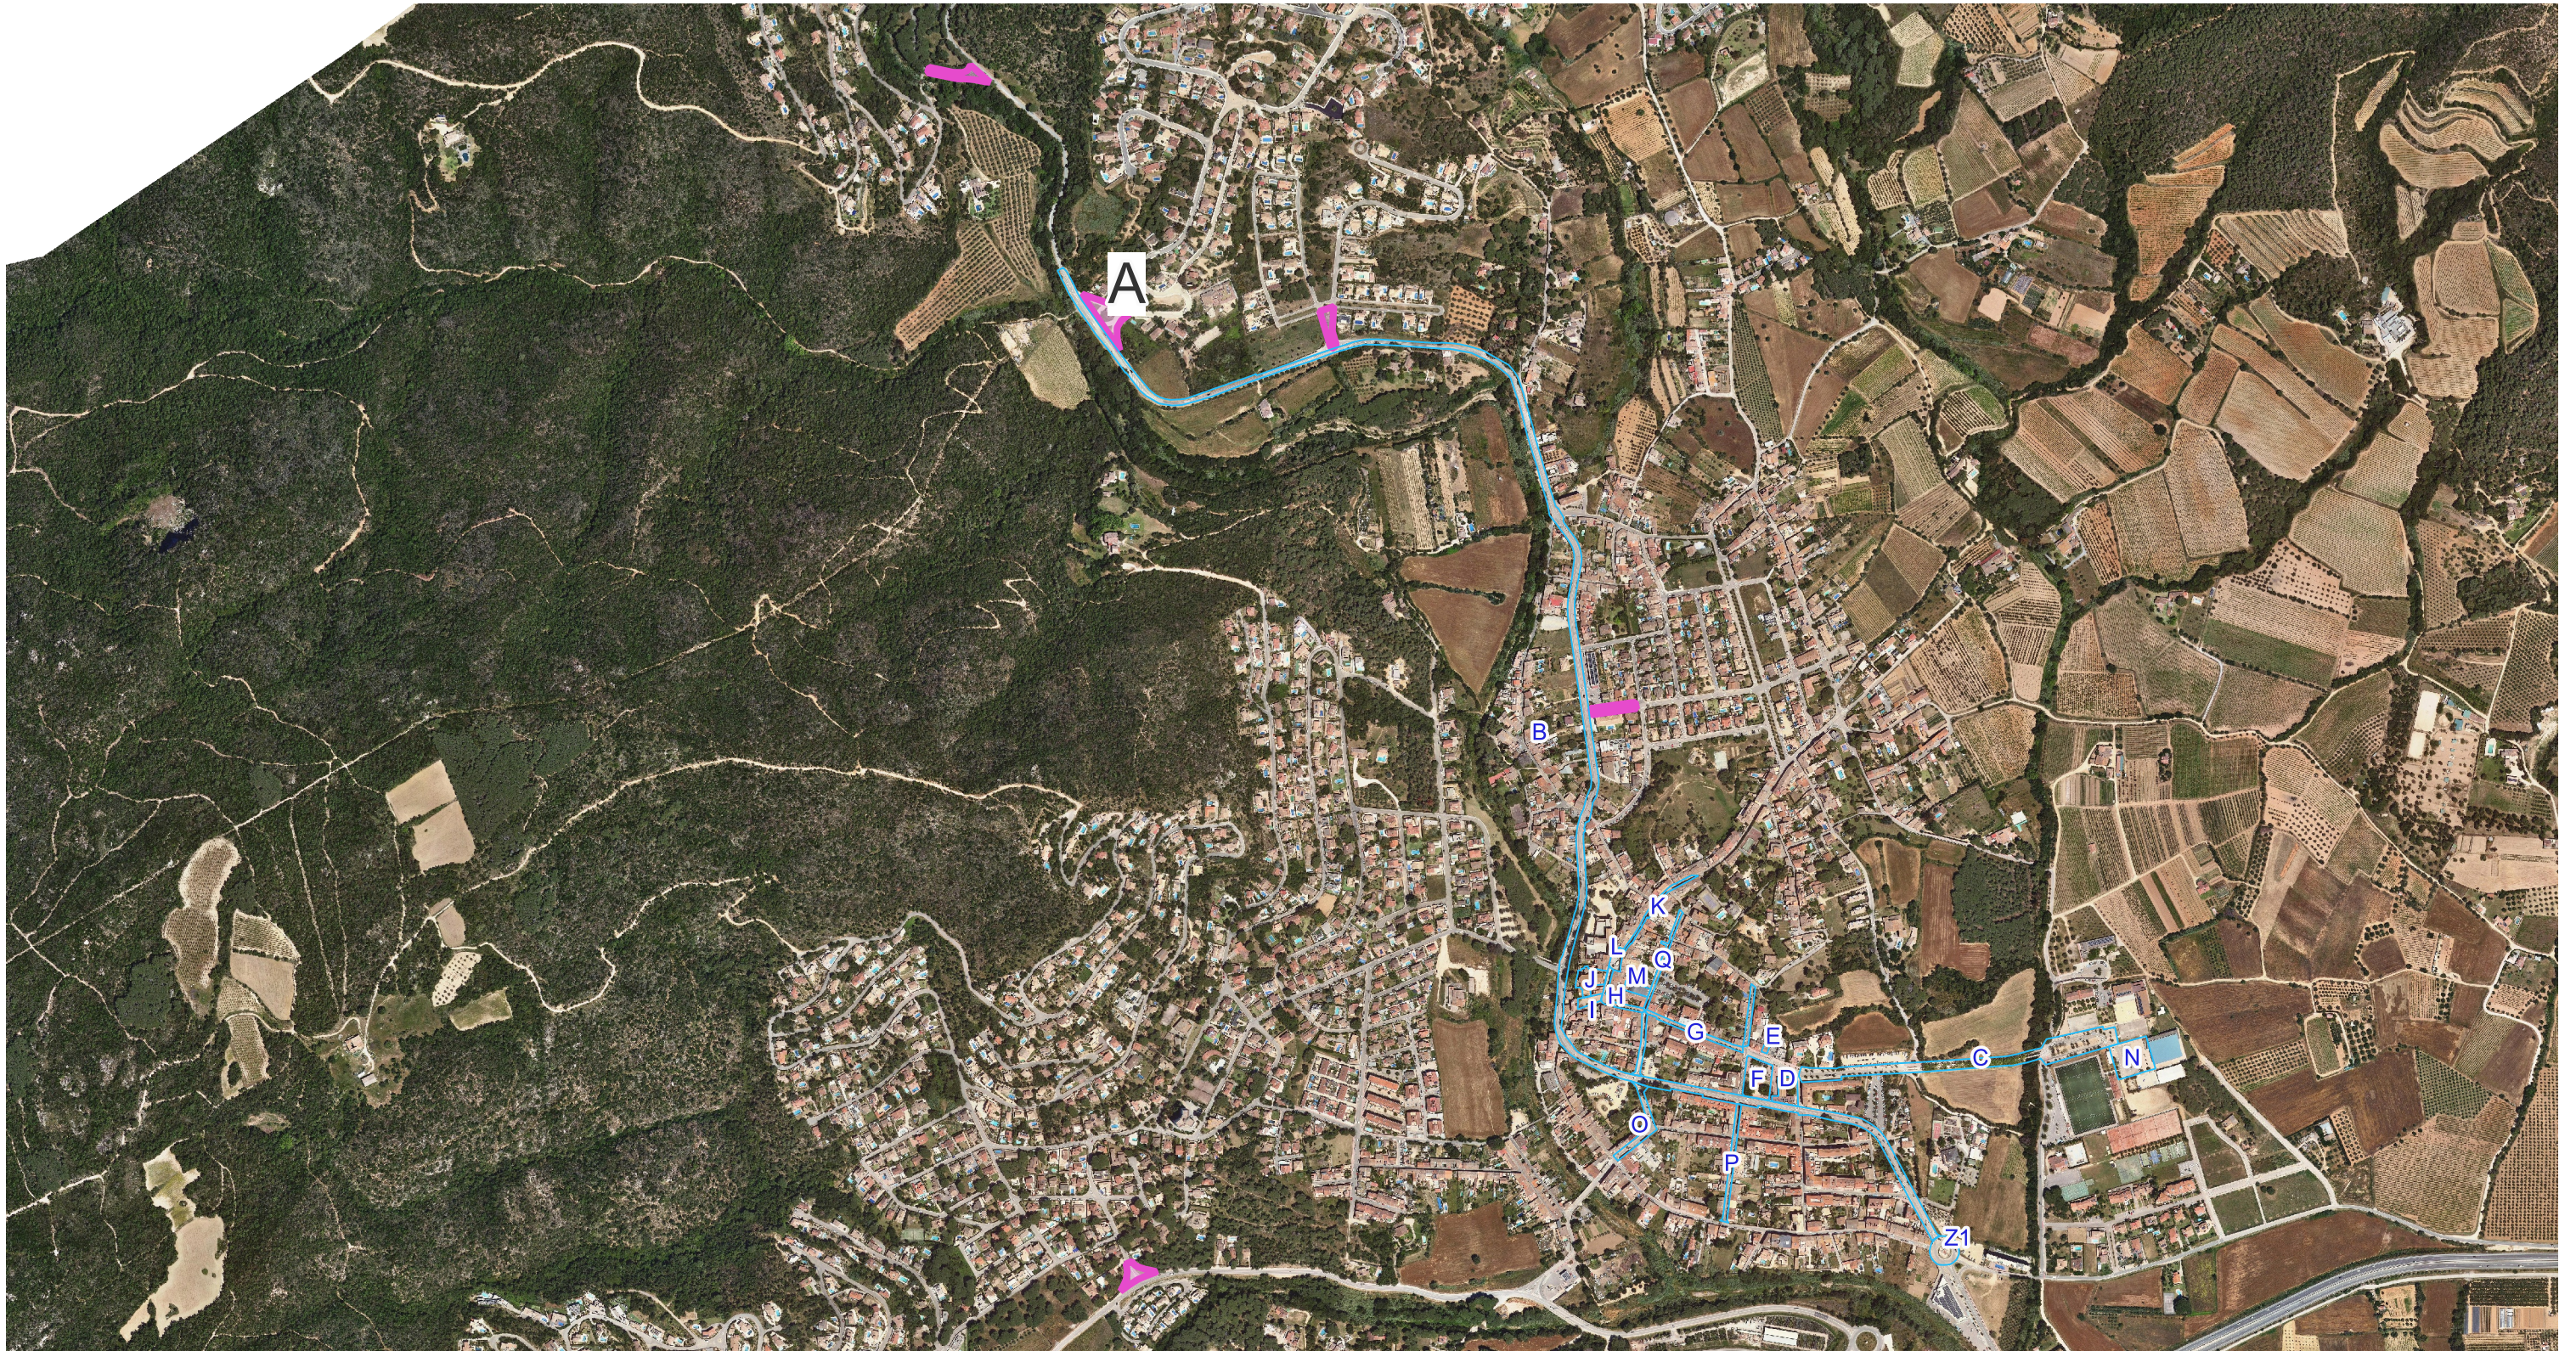

ESTUDI IL·LUMINACIÓ NADALENCA - ZONA: A

CODI	UNITATS	DIRECCIO	REFERENCIA
A	5	Urbanitzacions	TL136-BF/R: bones festes- RyG L:3,80m, H:1m- Pw: 220W- 12,5Kg

AJUNTAMENT DE
CALONGE I SANT
ANTONI

ESTUDI IL·LUMINACIÓ NADALENCA - ZONA: A