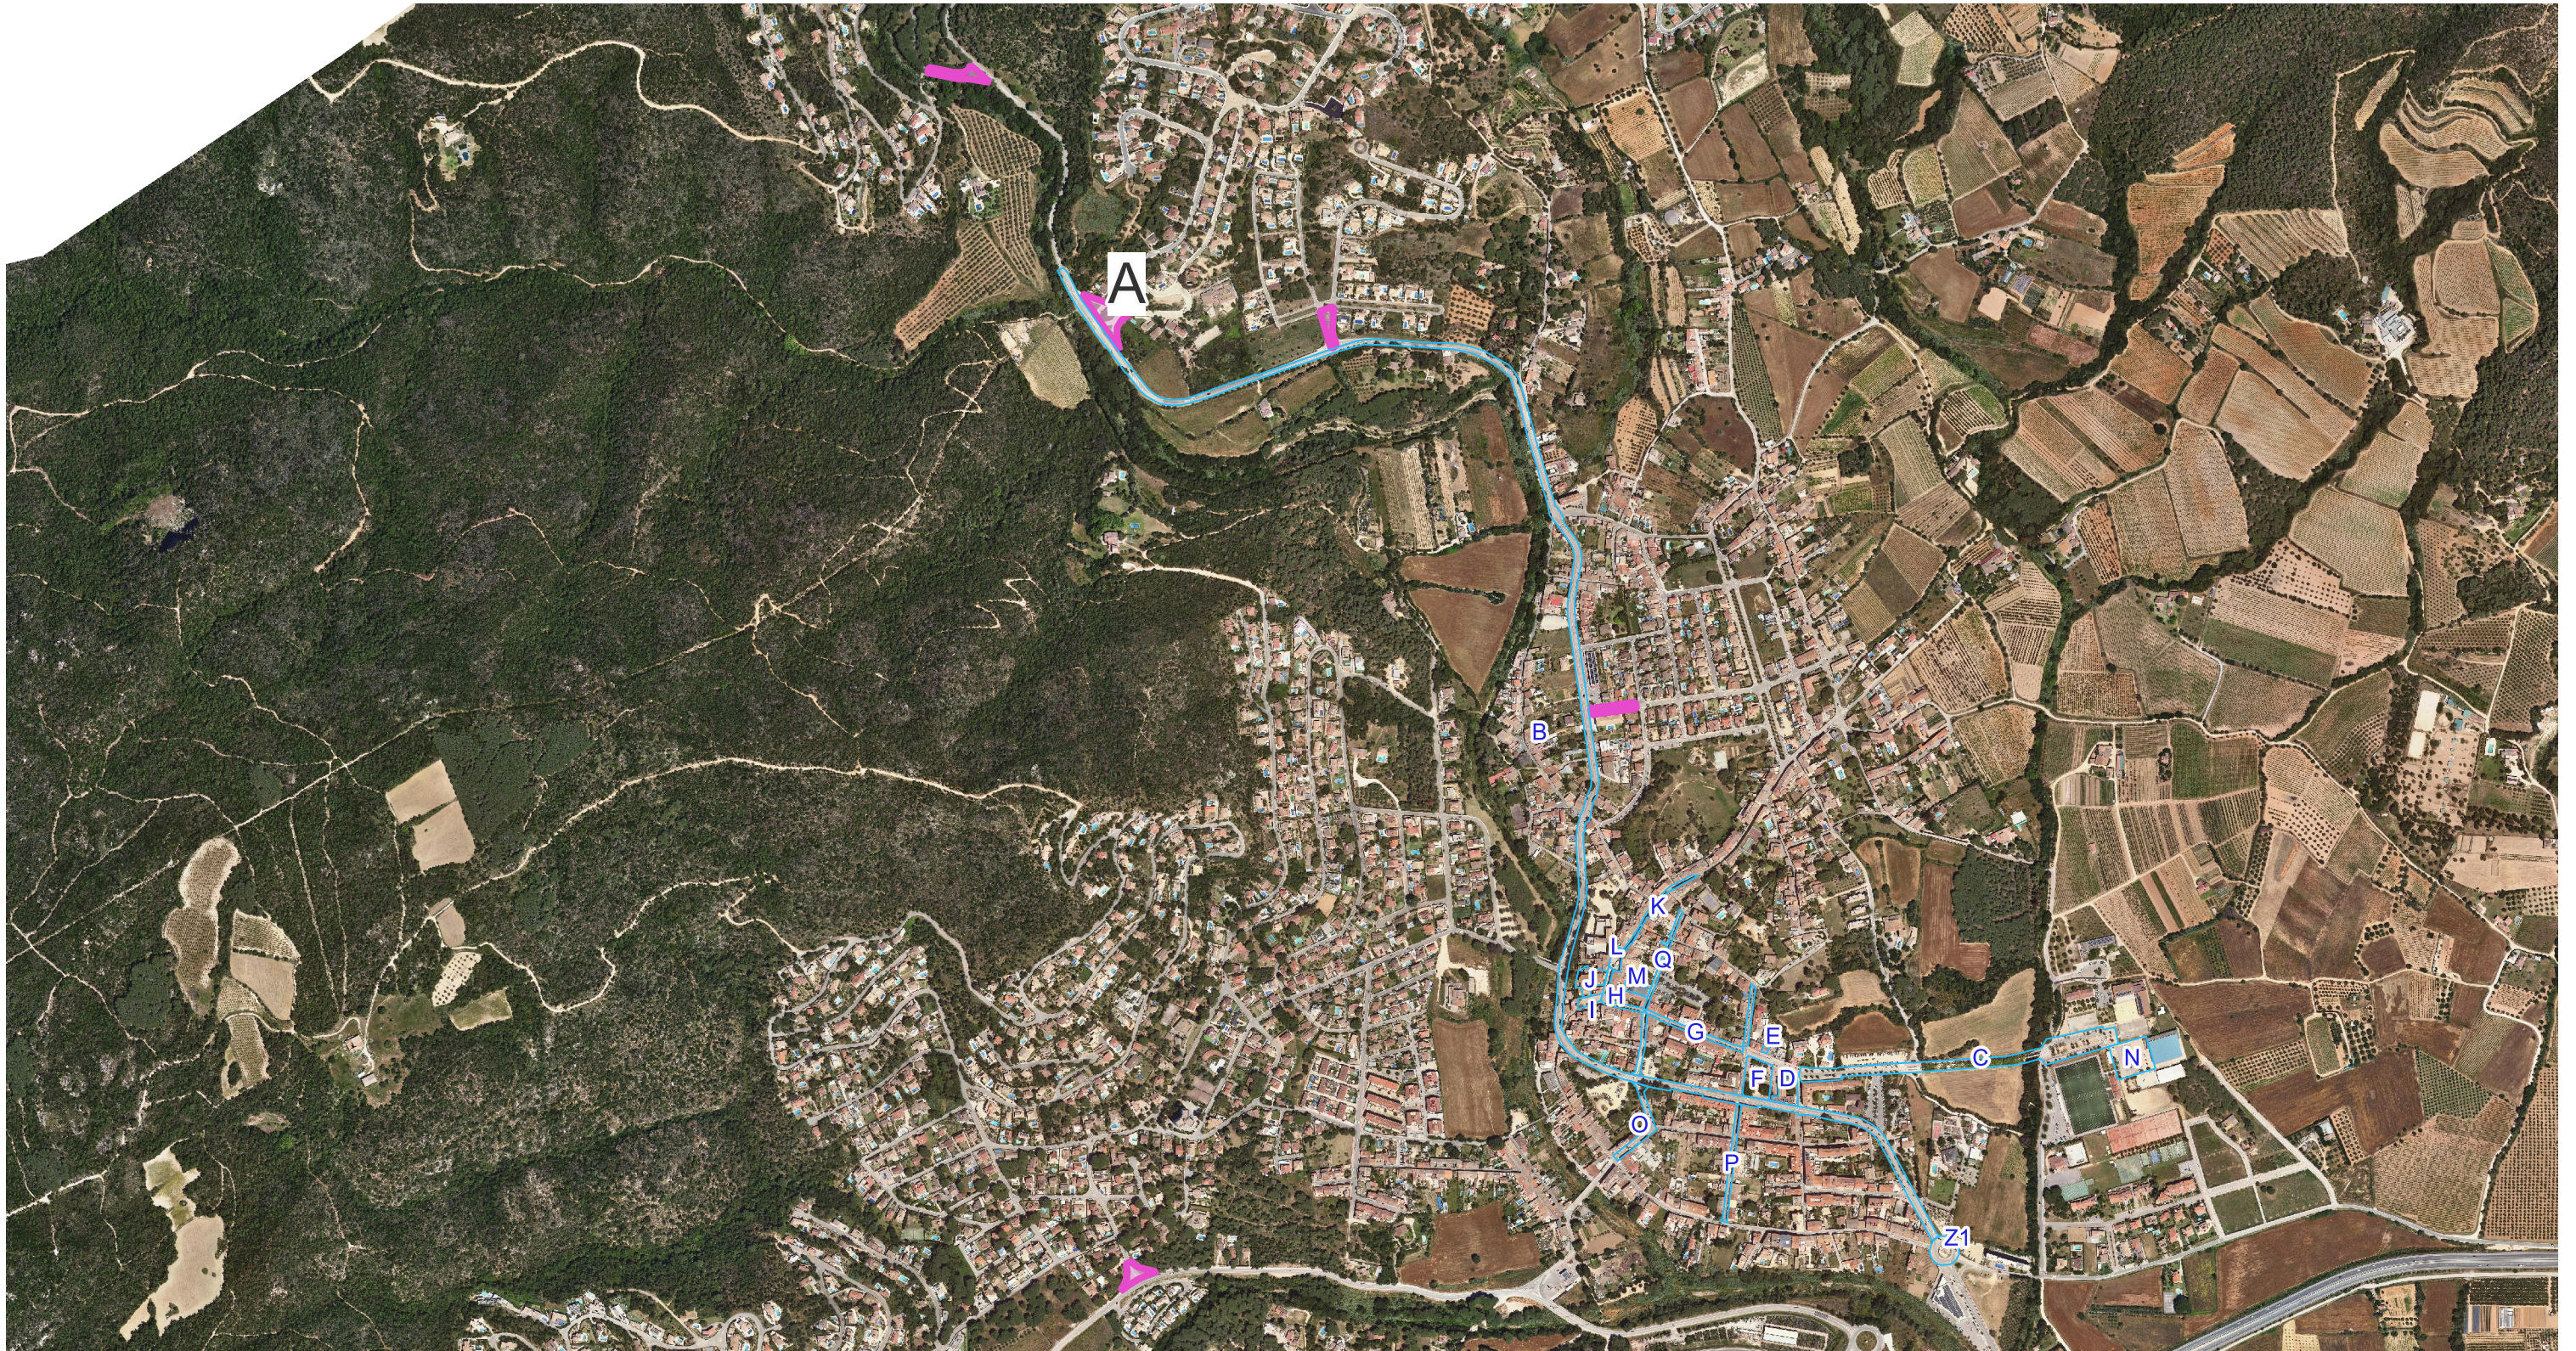

ESTUDI IL·LUMINACIÓ NADALENCA - ZONA: A

CODI	UNITATS	DIRECCIO	REFERENCIA
A	5	Urbanitzacions	TL136-BF/R: bones festes- RyG L:3,80m, H:1m- Pw: 220W- 12,5Kg

AJUNTAMENT DE
CALONGE I SANT
ANTONI

ESTUDI IL·LUMINACIÓ NADALENCA - ZONA: A