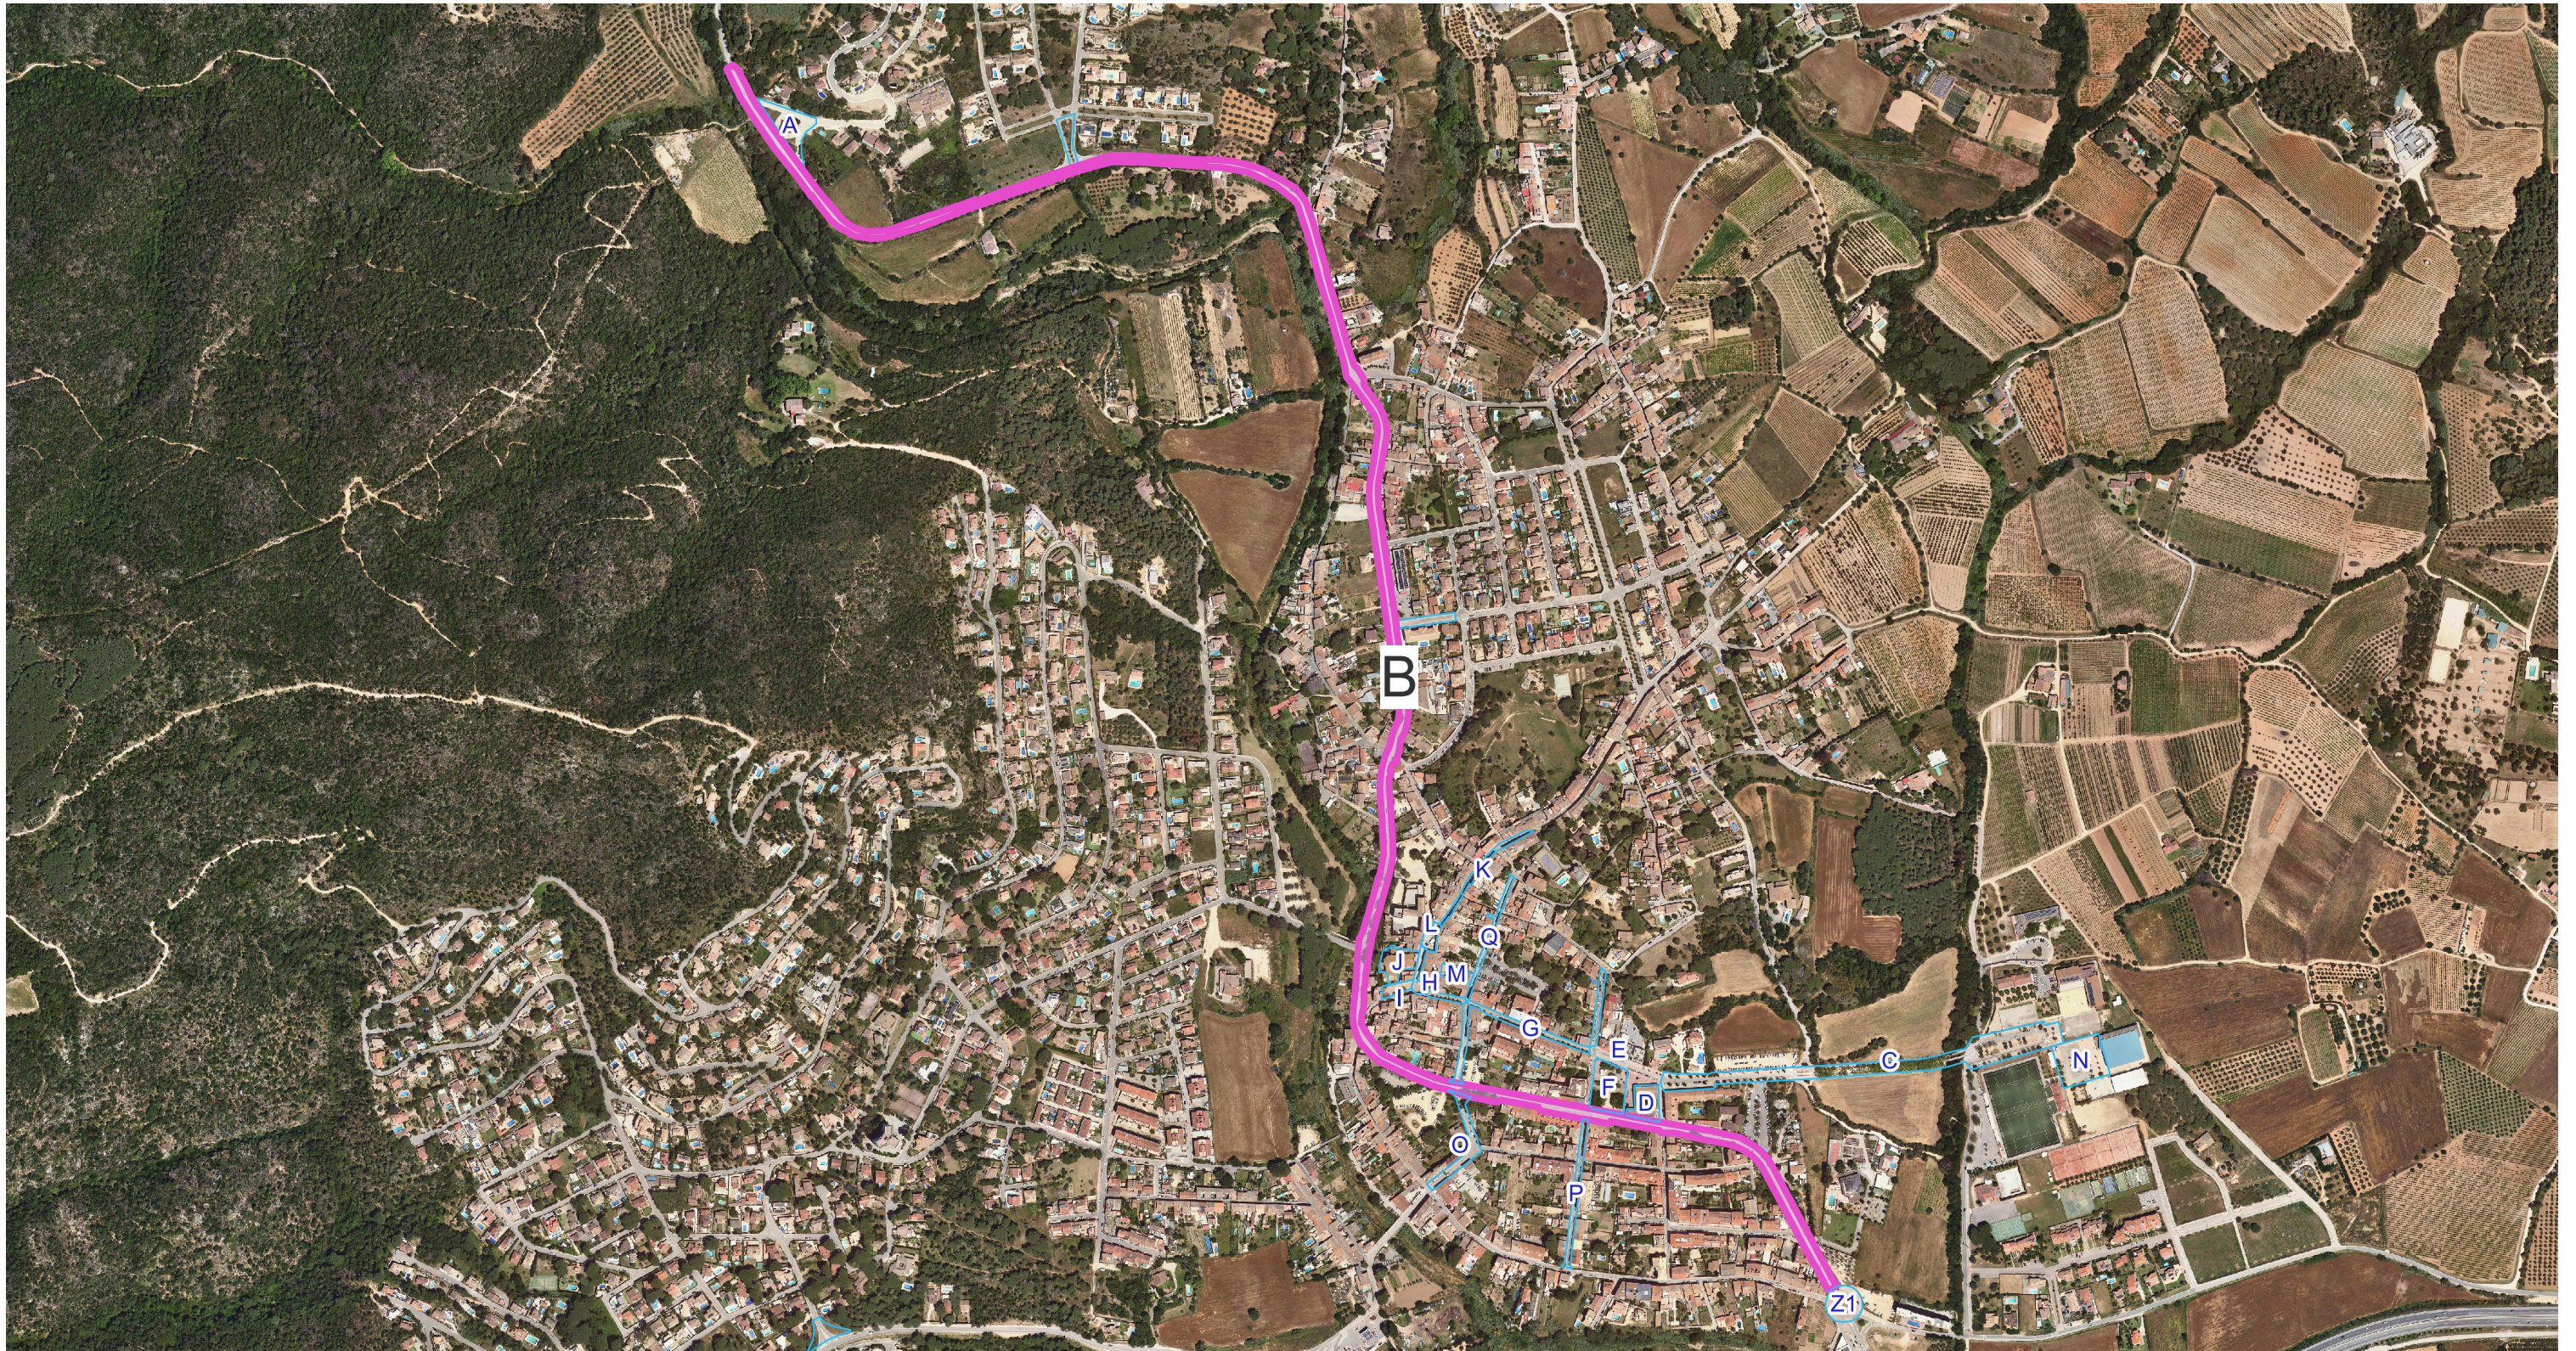

ESTUDI IL·LUMINACIÓ NADALENCA - ZONA: B

CODI	UNITATS	DIRECCIO	REFERENCIA
B	24	Carretera Puigcerver/La Bisbal i Sant Jordi	IPL148B/R: Halley recyprint azul- RyG. H:3,00m- L:1,00m- 70W- 10Kg

AJUNTAMENT DE
CALONGE I SANT
ANTONI