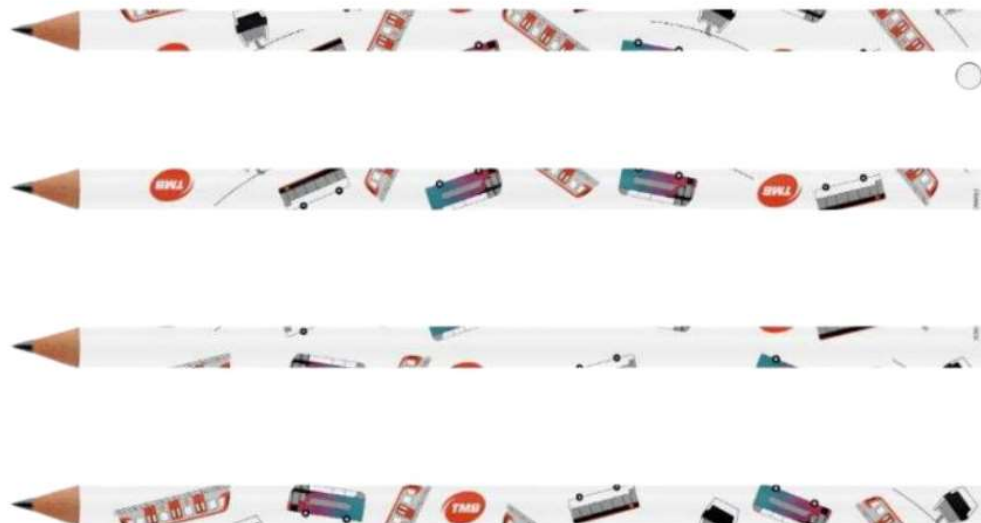

5 Llapis
Transports

Descripció:
64% de material reciclat
Resina sintètica
Mina de grafit HB resistent