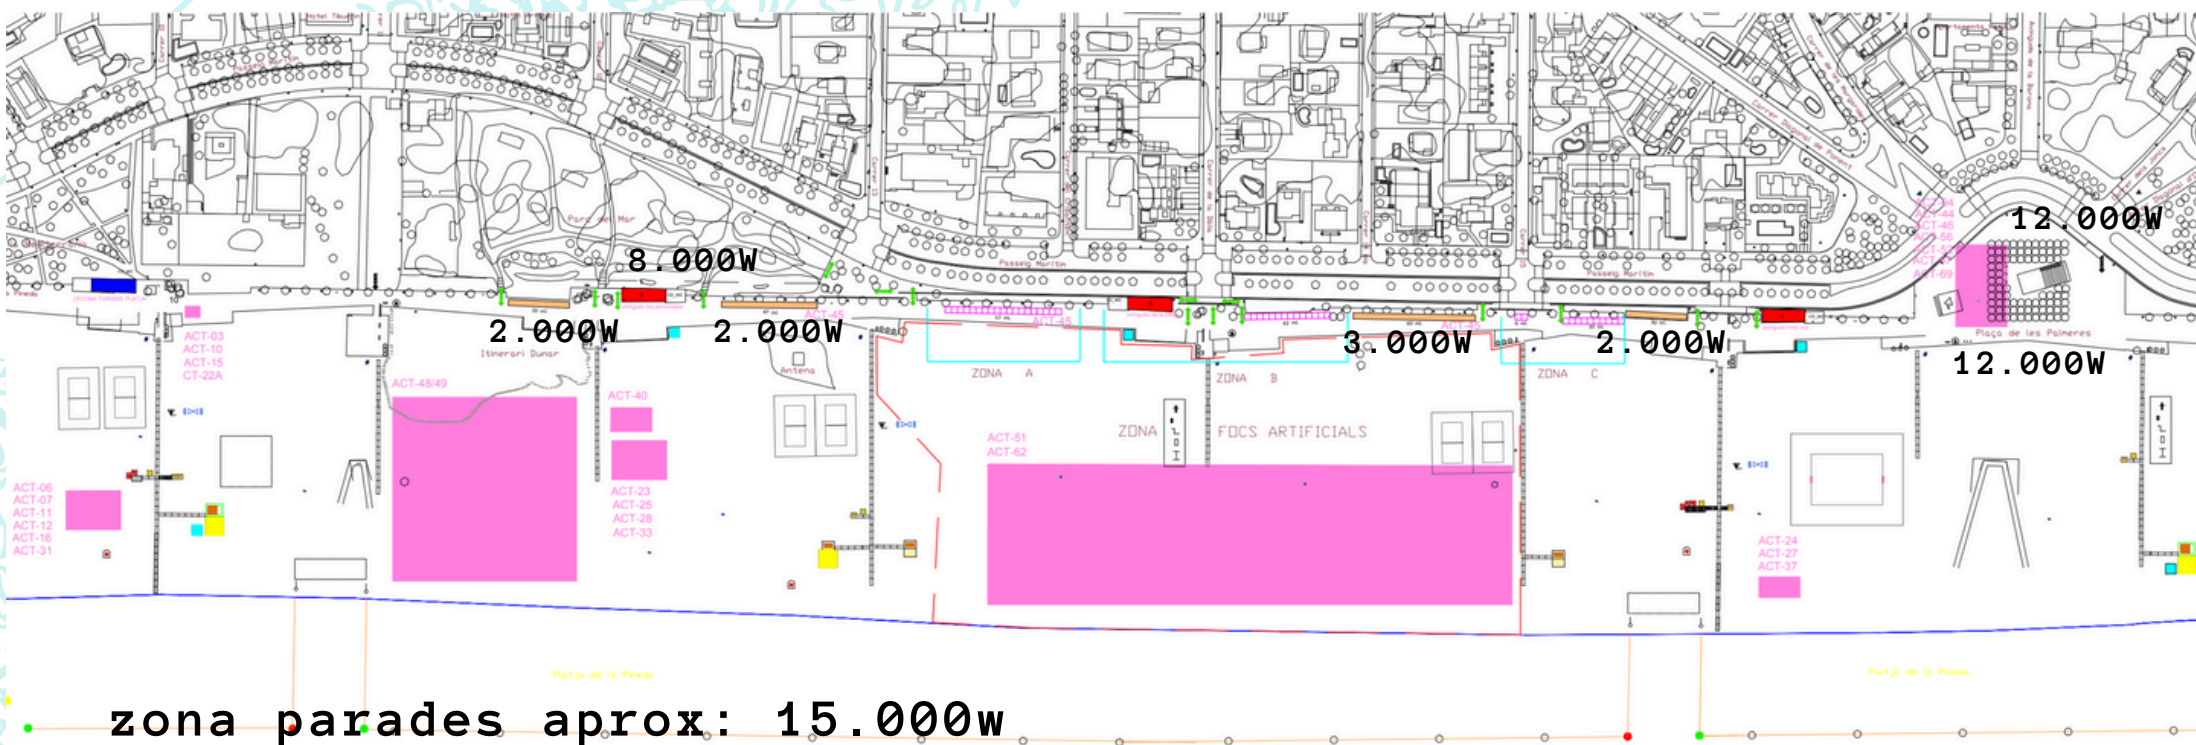

PLÀNOL IMPLANTACIÓ

zona parades aprox: 15.000w

zona gastronòmica aprox: 12.000w

Escenari aprox: 12.000w

- COMERÇ EXTERN
- COMERÇ LOCAL
- ZONA EVACUACIÓ
- ZONA FOCS ARTIFICIALS
- ACTIVITATS PLATJA 2016

MERCAT DEL MAR