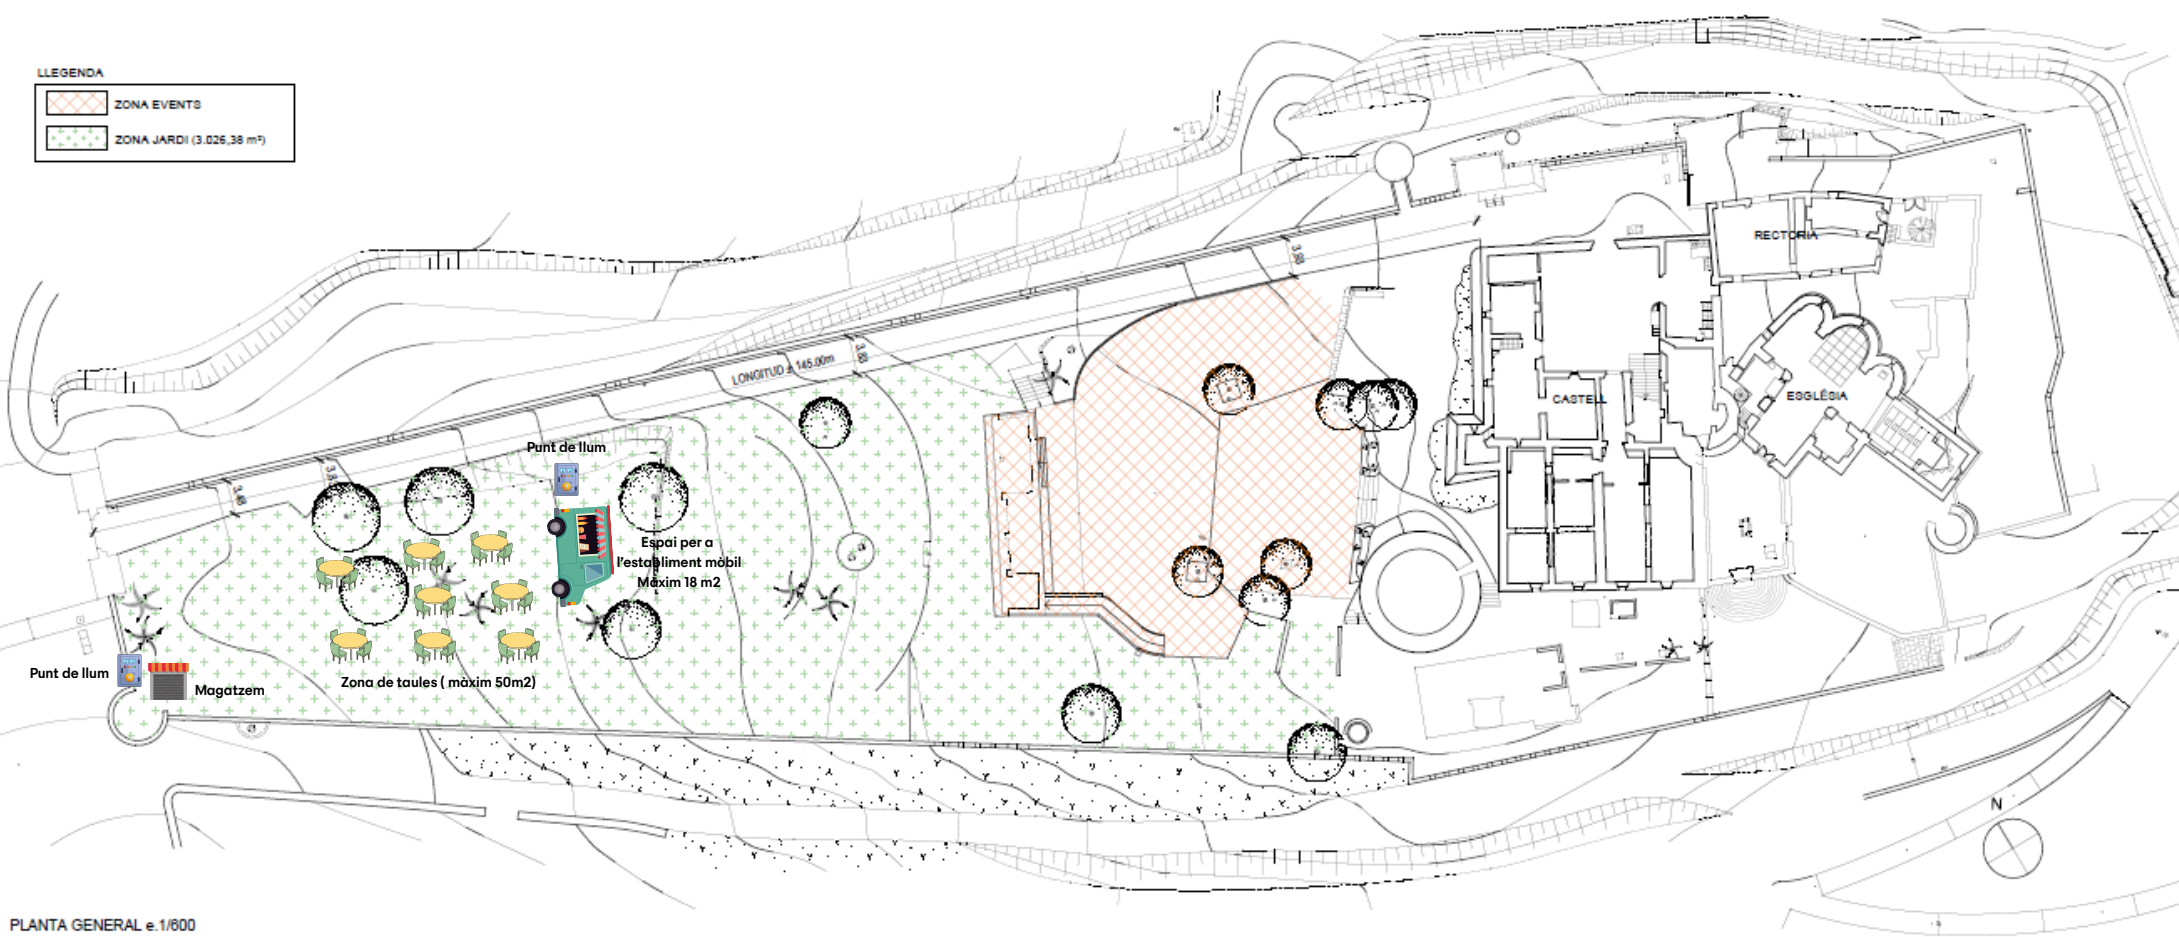

LLEGENDA

- ZONA EVENTS
- ZONA JARDI (3.026,38 m²)

PLANTA GENERAL e. 1/800