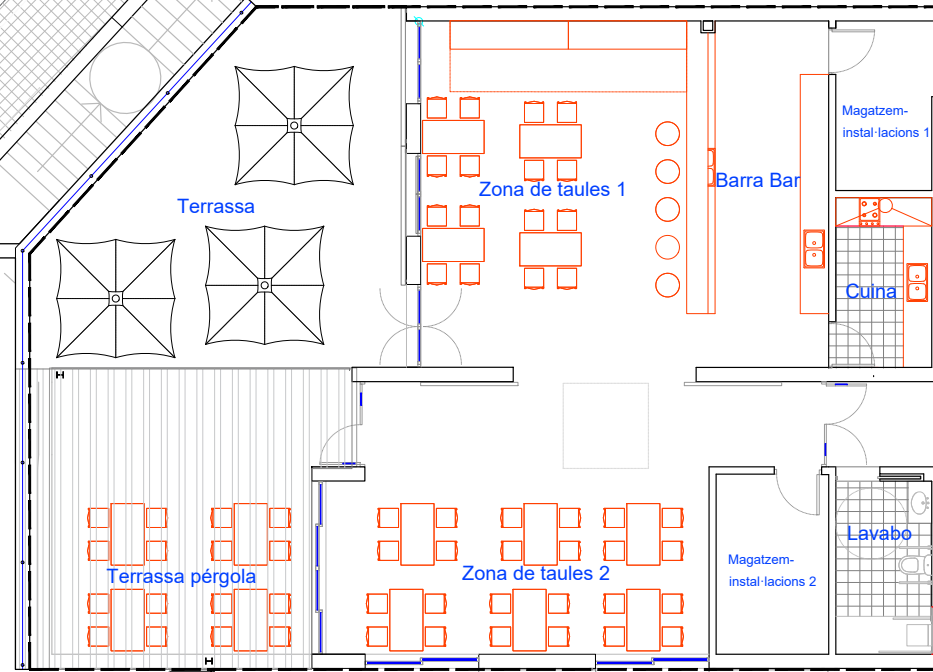

Avinguda de la Marca Hispànica

--- Àmbit
— Elements subministrats pel concessionari (orientatiu)

Detall

Detall

E. 1 : 50 DIN A1
E. 1 : 100 DIN A3

PLANOL:
01

ESCALA:
A3: 1/100
A1: 1/50

DATA:
MERCÈ 2021
EXPEDIENT:
H120_2020_10