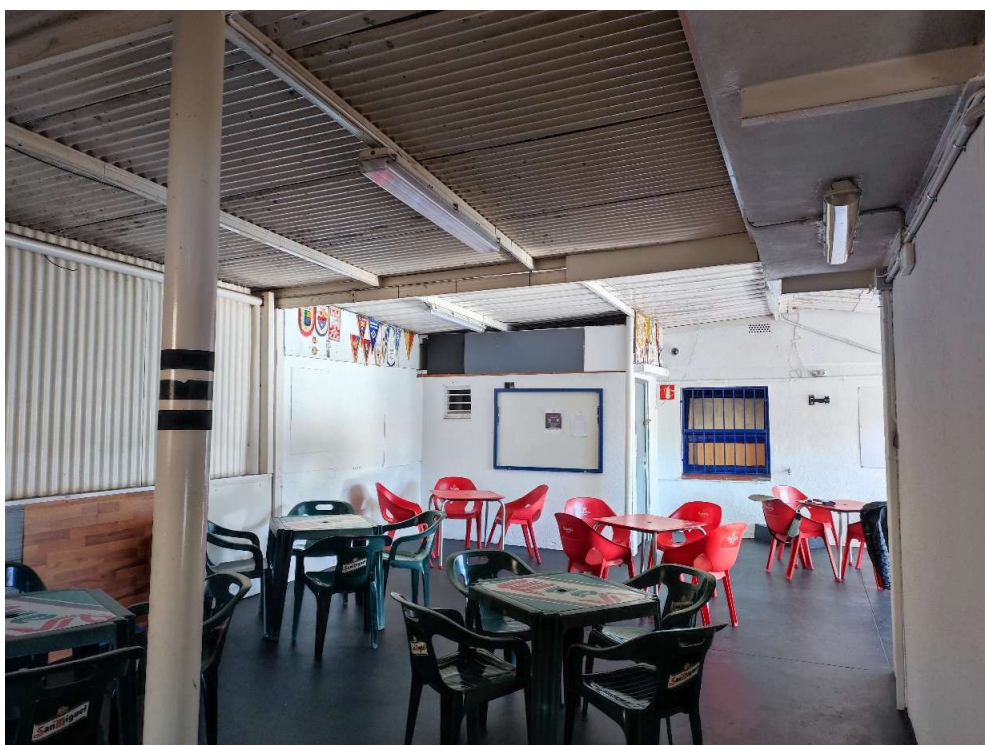

## REPORTATGE FOTOGRAFIC

Vista des de l'exterior

Bar quiosc

Per a descarregar una còpia d'aquest document consulti la següent pàgina web

Codi Segur de Validació c2ff75297ba24ea8b5c20ac9f514cd75001

Url de validació <http://seu.calafell.cat/absis/idi/arx/dianxabsaweb/asp/verificadorfirma.asp>

Metadades Origen: Origen administració Estat d'elaboració: Original

Interior del bar quiosc

Per a descarregar una còpia d'aquest document consulti la següent pàgina web

Codi Segur de Validació c2ff75297ba24ea8b5c20ac9f514cd75001

Url de validació <http://seu.calafell.cat/absis/idi/arx/dianxabsaweb/asp/verificadorfirma.asp>

Metadades Origen: Origen administració Estat d'elaboració: Original

Terrassa del bar sota coberta

Terrassa del bar sota coberta amb la barbacoa al fons