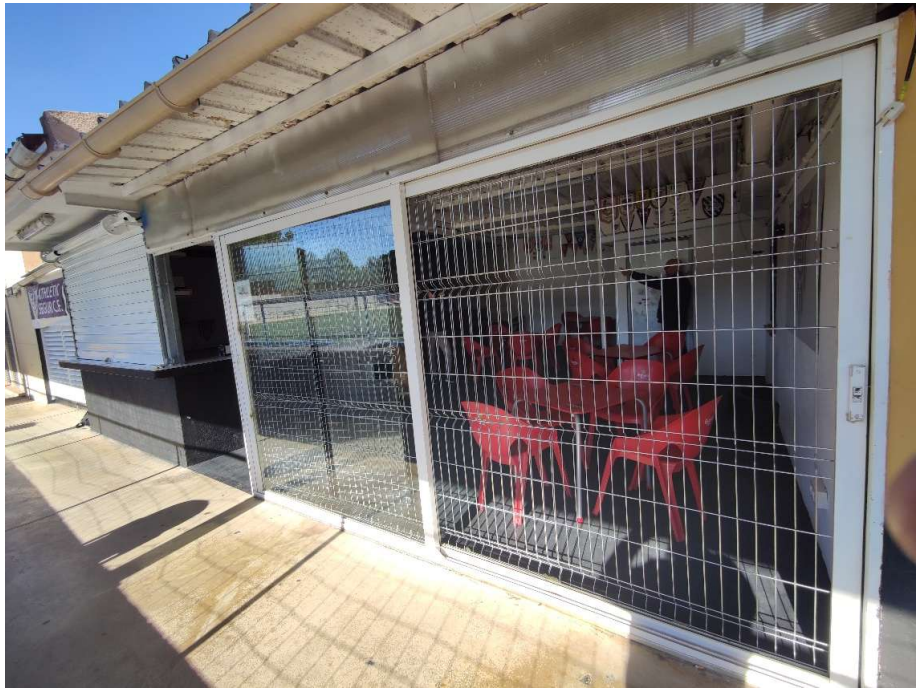

## REPORTATGE FOTOGRAFIC

Vista des de l'exterior

Bar quiosc

Per a descarregar una còpia d'aquest document consulti la següent pàgina web

Codi Segur de Validació c2ff75297ba24ea8b5c20ac9f514cd75001

Url de validació <http://seu.calafell.cat/absis/idi/arx/dianxabsaweb/asp/verificadorfirma.asp>

Metadades Origen: Origen administració Estat d'elaboració: Original

Interior del bar quiosc

Per a descarregar una còpia d'aquest document consulti la següent pàgina web

Codi Segur de Validació c2ff75297ba24ea8b5c20ac9f514cd75001

Url de validació <http://seu.calafell.cat/absis/idi/arx/dianxabsaweb/asp/verificadorfirma.asp>

Metadades Origen: Origen administració Estat d'elaboració: Original

Terrassa del bar sota coberta

Terrassa del bar sota coberta amb la barbacoa al fons