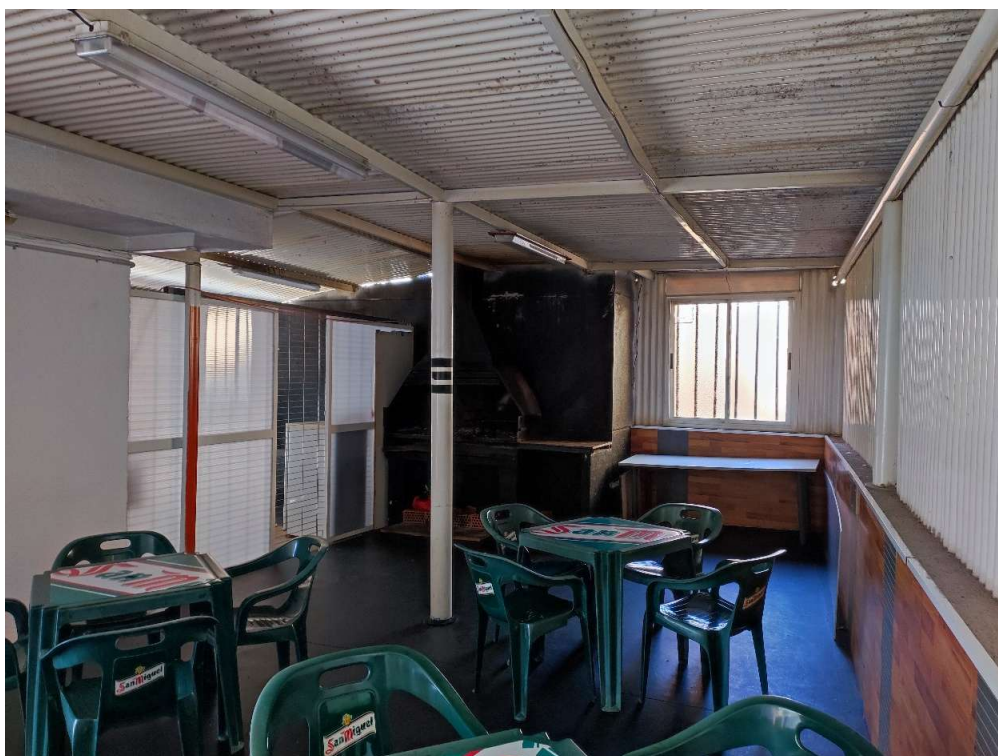

## REPORTATGE FOTOGRAFIC

Vista des de l'exterior

Bar quiosc

Per a descarregar una còpia d'aquest document consulti la següent pàgina web

Codi Segur de Validació c2ff75297ba24ea8b5c20ac9f514cd75001

Url de validació <http://seu.calafell.cat/absis/idi/arx/dianxabsaweb/asp/verificadorfirma.asp>

Metadades Origen: Origen administració Estat d'elaboració: Original

Interior del bar quiosc

Per a descarregar una còpia d'aquest document consulti la següent pàgina web

Codi Segur de Validació c2ff75297ba24ea8b5c20ac9f514cd75001

Url de validació <http://seu.calafell.cat/absis/idi/arx/dianxabsaweb/asp/verificadorfirma.asp>

Metadades Origen: Origen administració Estat d'elaboració: Original

Terrassa del bar sota coberta

Terrassa del bar sota coberta amb la barbacoa al fons