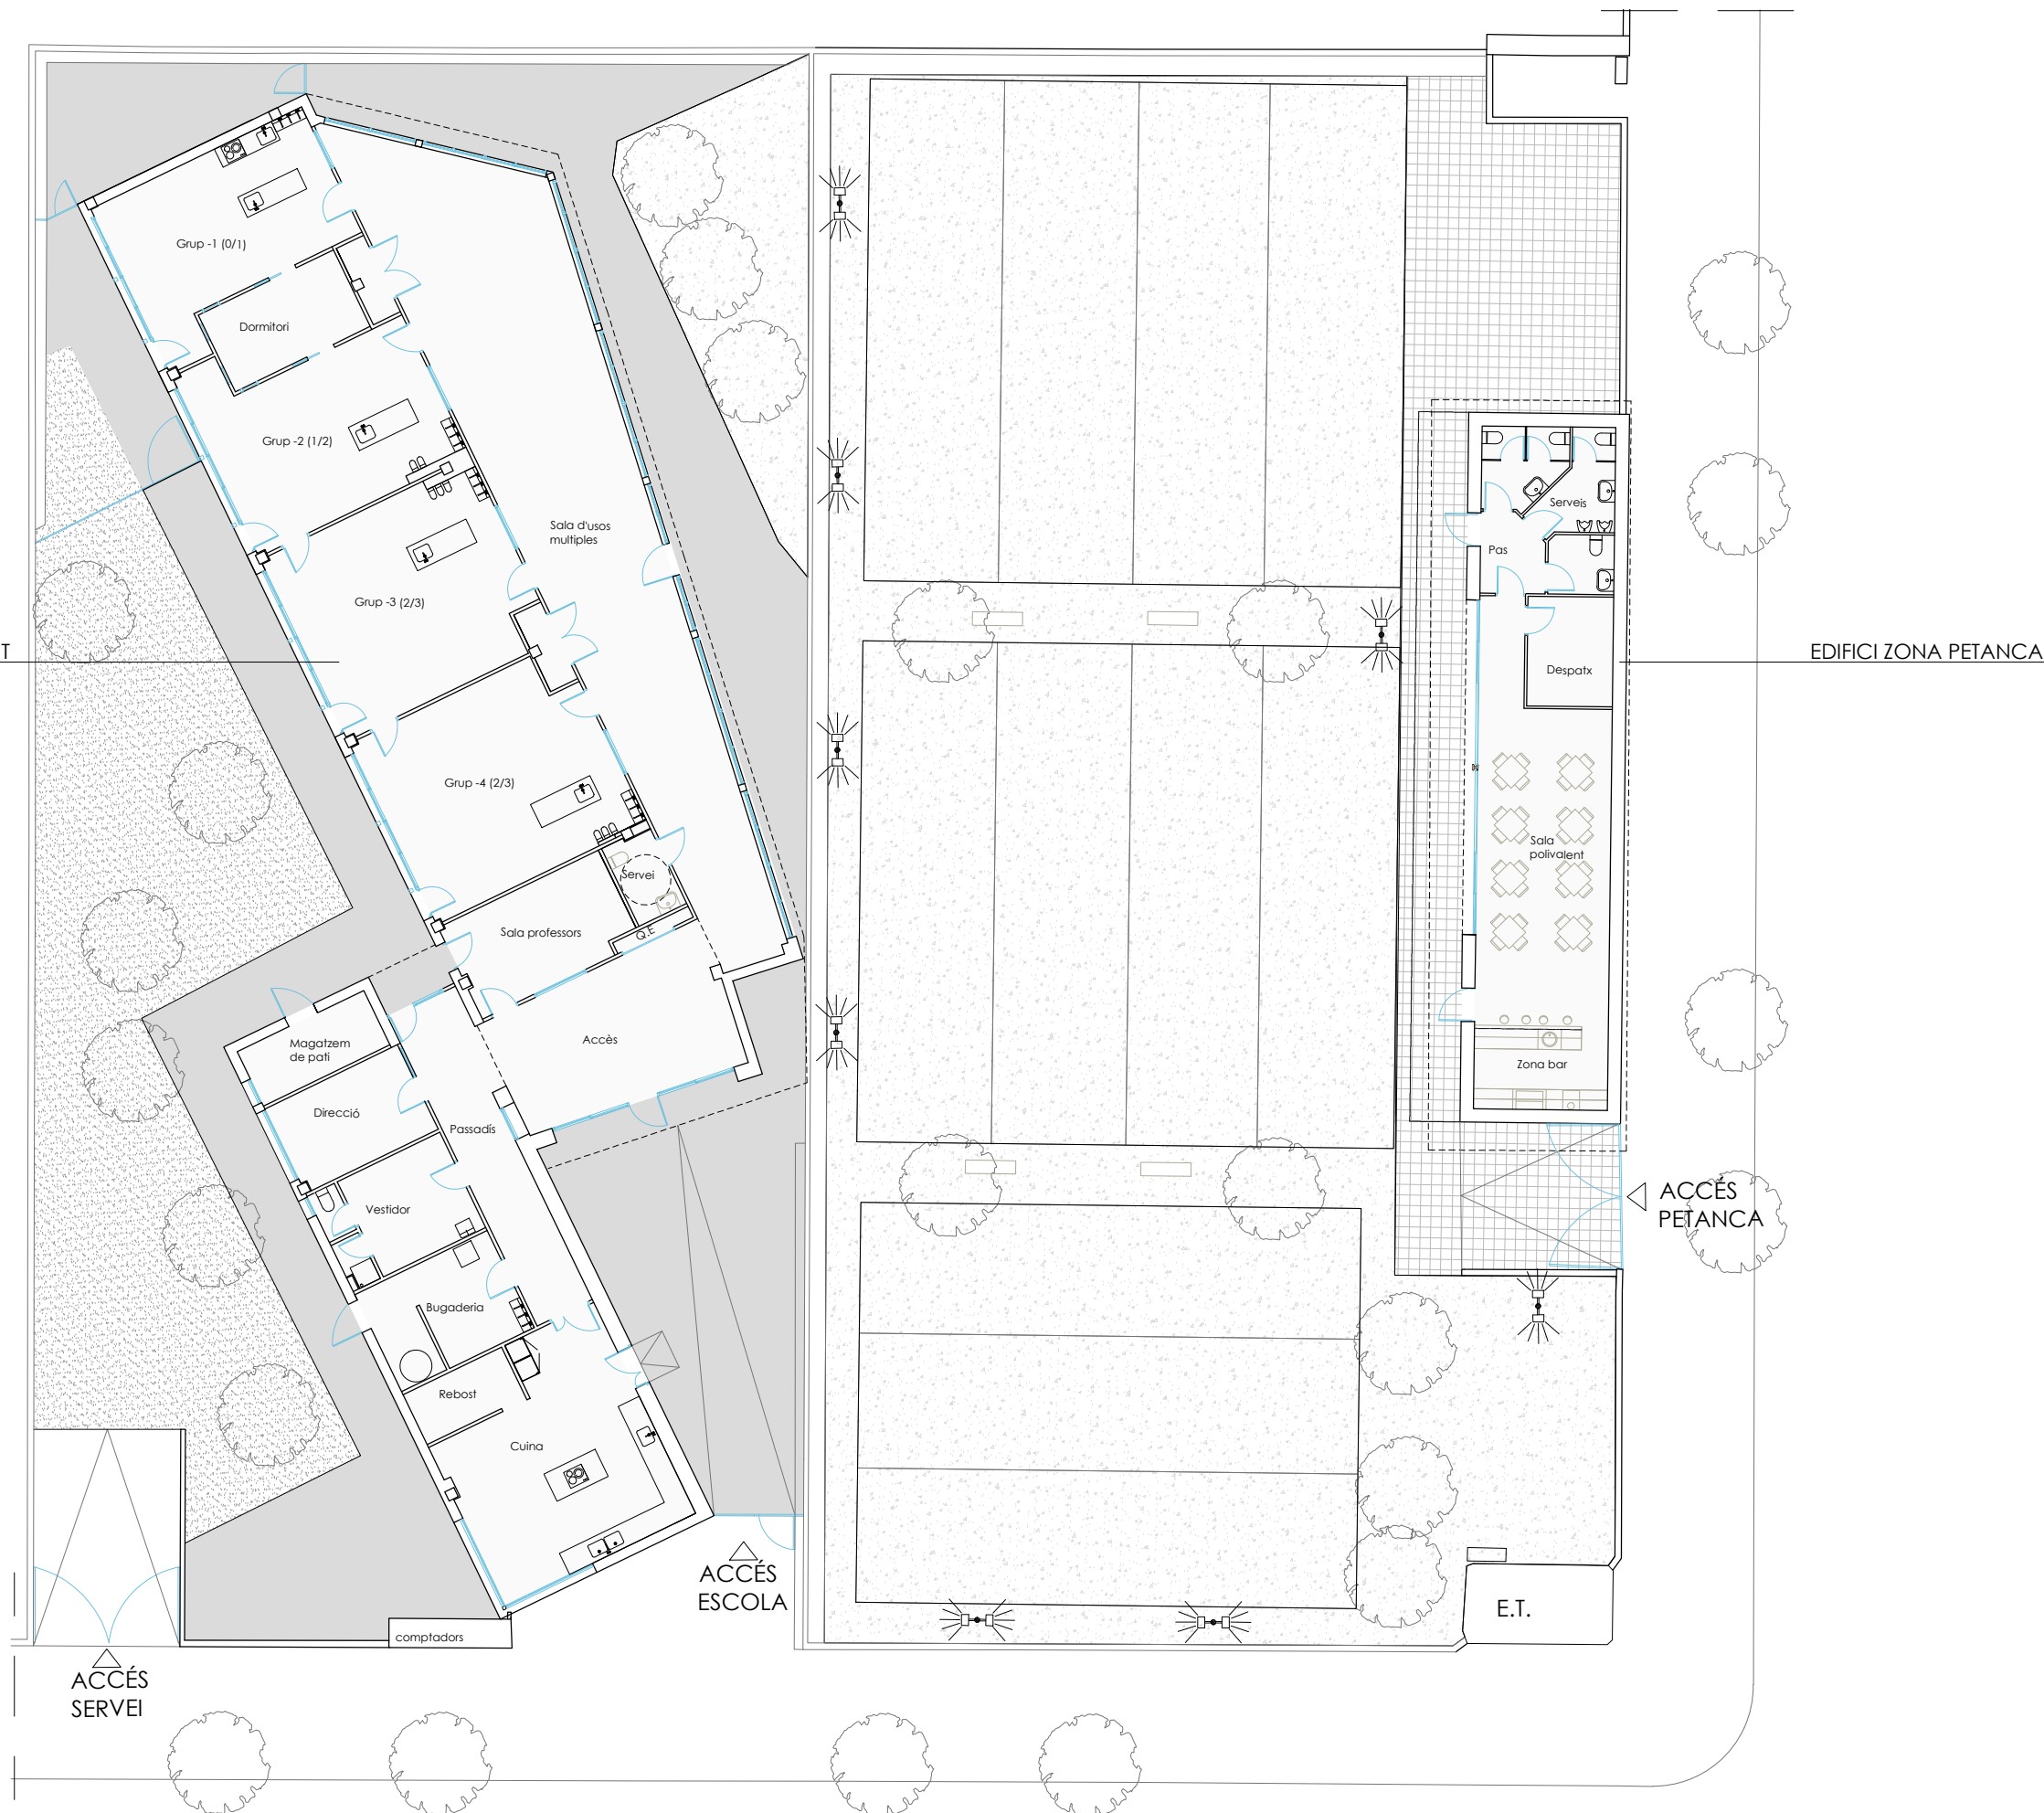

ESCOLA BRESSOL EXISTENT

EDIFICI ZONA PETANCA

LLEGGENDA D'ESP AIS-ESCOLA BRESSOL EXISTENT

Grup -1 (0/1)	30.92m <sup>2</sup>	
Dormitori	11.38m <sup>2</sup>	
Grup -2(1/2 )	33.84m <sup>2</sup>	
Grup -3 (2/3)	40.16m <sup>2</sup>	
Grup -4 (2/3)	40.45m <sup>2</sup>	
Sala professors	15.65m <sup>2</sup>	
Servei	3.97m <sup>2</sup>	
Sala d'usos múltiples	104.48m <sup>2</sup>	
Accès	29.20m <sup>2</sup>	
Passadís	20.11m <sup>2</sup>	
Magatzem de pati	7.56m <sup>2</sup>	
Direcció	12.26m <sup>2</sup>	
Vestidor	13.90m <sup>2</sup>	
Bugaderia	14.17m <sup>2</sup>	
Cuina	38.27m <sup>2</sup>	
Rebost	5.41m <sup>2</sup>	
TOTAL SUP. ÚTIL INTERVENCIÓ		421.73m <sup>2</sup>

LLEGGENDA D'ESP AIS - EDIFICI ZONA PETANCA

Serveis	15.36m <sup>2</sup>	
Pas	4.32m <sup>2</sup>	
Despatx	8.40m <sup>2</sup>	
Sala polivalent	42.08m <sup>2</sup>	
Zona bar	10.40m <sup>2</sup>	
TOTAL SUP. ÚTIL INTERVENCIÓ		80.56m <sup>2</sup>