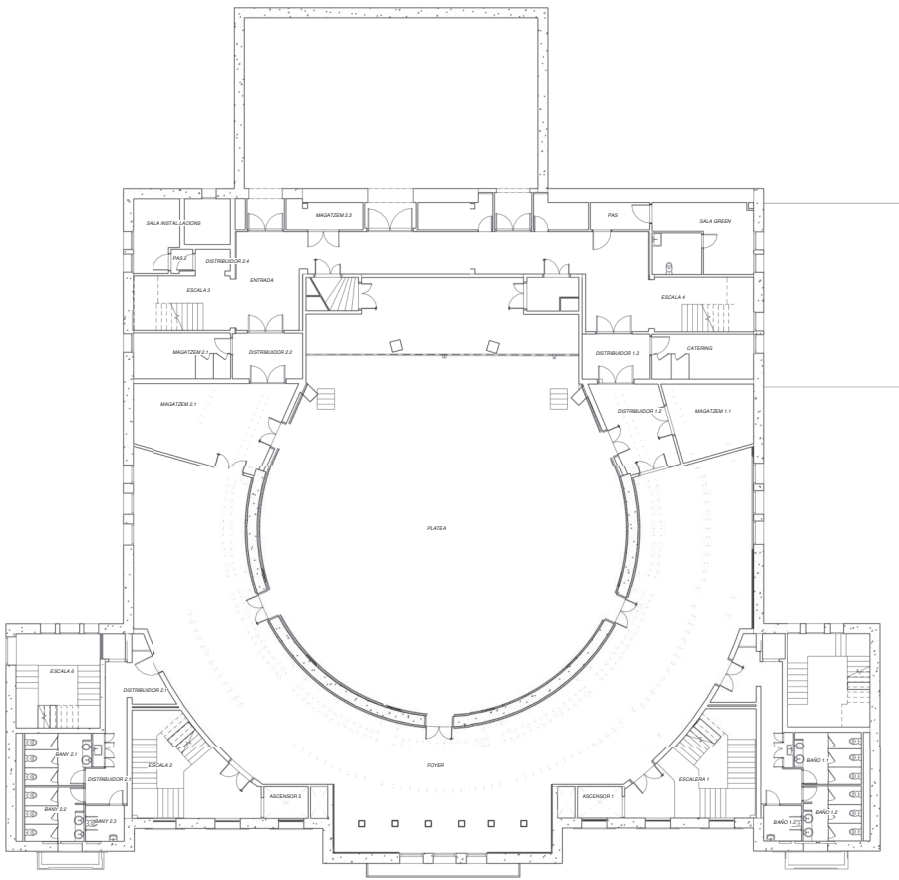

AS BUILT
24-03-2020

Diputació Barcelona		Àrea de Recerca Humana, Planificació General i Informació Direcció de Serveis d'Assistència i Logística Servei de Projectes i Obres	
PROJECTE: TÍTOL: DESCRIPCIÓ: Nº Projecte: Nº Plaça: Nº Plaça referència externa:	PLANTA PRIMERA DISTRIBUCIÓ DIPUTACIÓ BARCELONA Projecte: REHABILITACIÓ PARANIF I ESCOLA INDUSTRIAL	Nº Plaça: UT-1093/00	Data: Revisió: Aprobació: Nº Plaça: ARQ-03 Plaça: 1