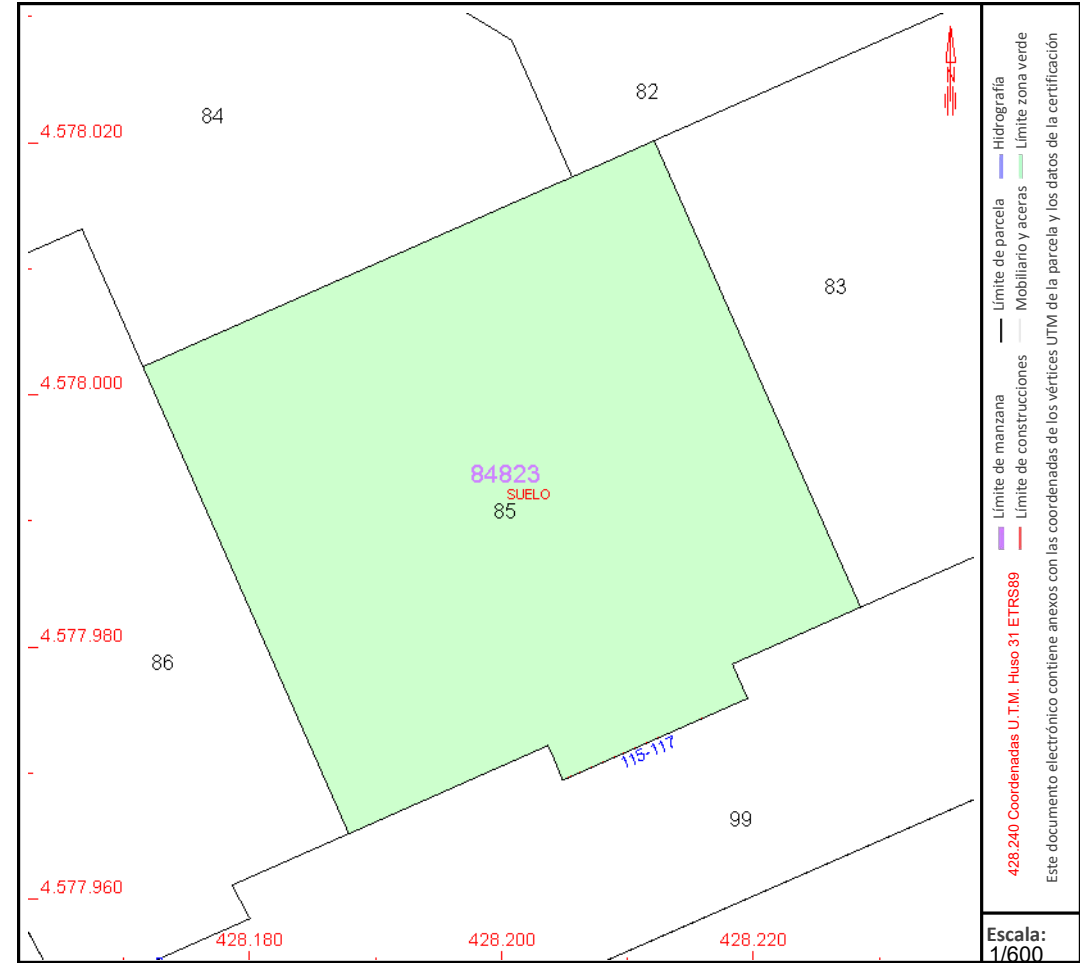

Referencia catastral: 8482385DF2788C0000ET

DATOS DESCRIPTIVOS DEL INMUEBLE

Localización:

CL MOTORS DELS 115 N2-117 Suelo FR 16
08040 BARCELONA [BARCELONA]

Clase: URBANO

Uso principal: Suelo sin edif.

Superficie construida:

Año construcción:

PARCELA

Superficie gráfica: 1.839 m2

Participación del inmueble: 100,00 %

Tipo:

Este documento no es una certificación catastral, pero sus datos pueden ser verificados a través del "Acceso a datos catastrales no protegidos de la SEC"