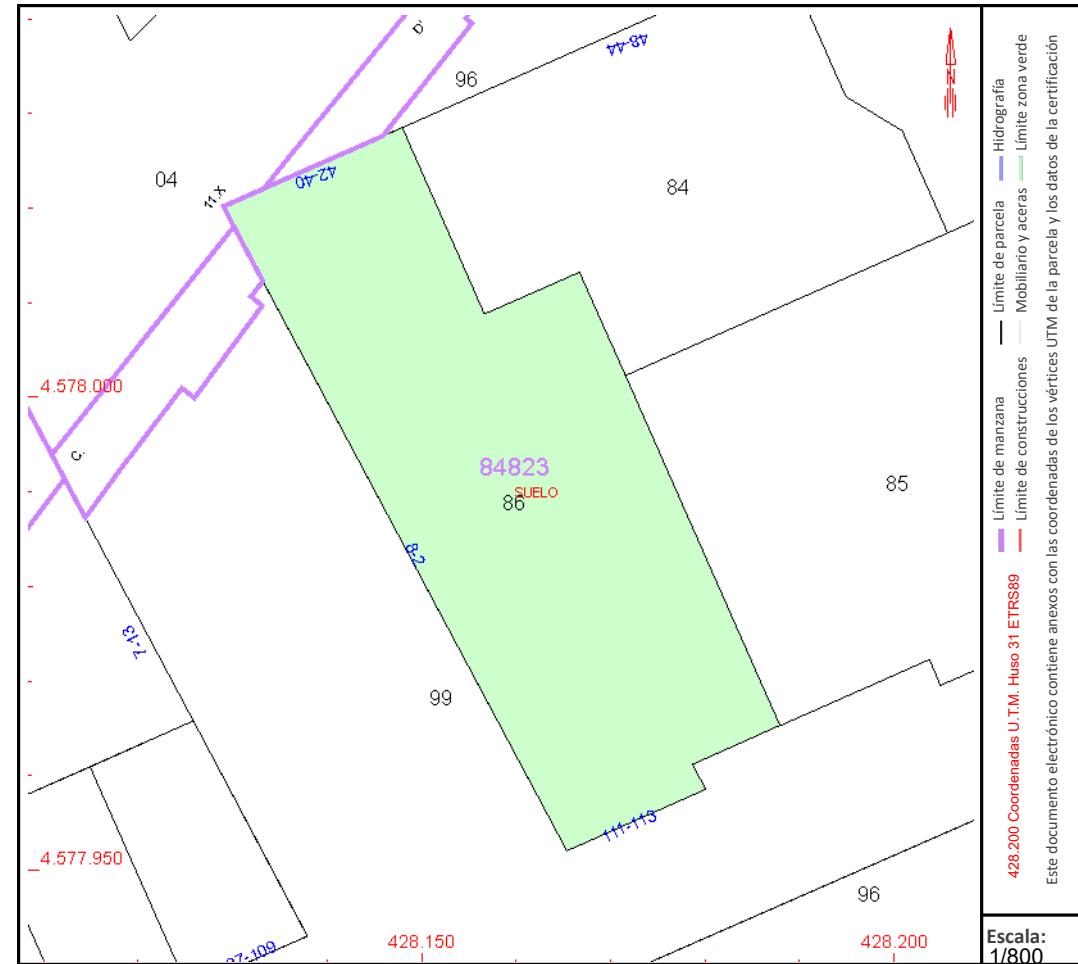

### Localización:

CL MOTORS DELS 111 N2-113 Suelo FR 17  
08040 BARCELONA [BARCELONA]

Clase: URBANO

Uso principal: Suelo sin edif.

Superficie construida:

Año construcción:

## PARCELA

Superficie gráfica: 1.949 m2

Participación del inmueble: 100,00 %

Tipo:

Este documento no es una certificación catastral, pero sus datos pueden ser verificados a través del "Acceso a datos catastrales no protegidos de la SEC"