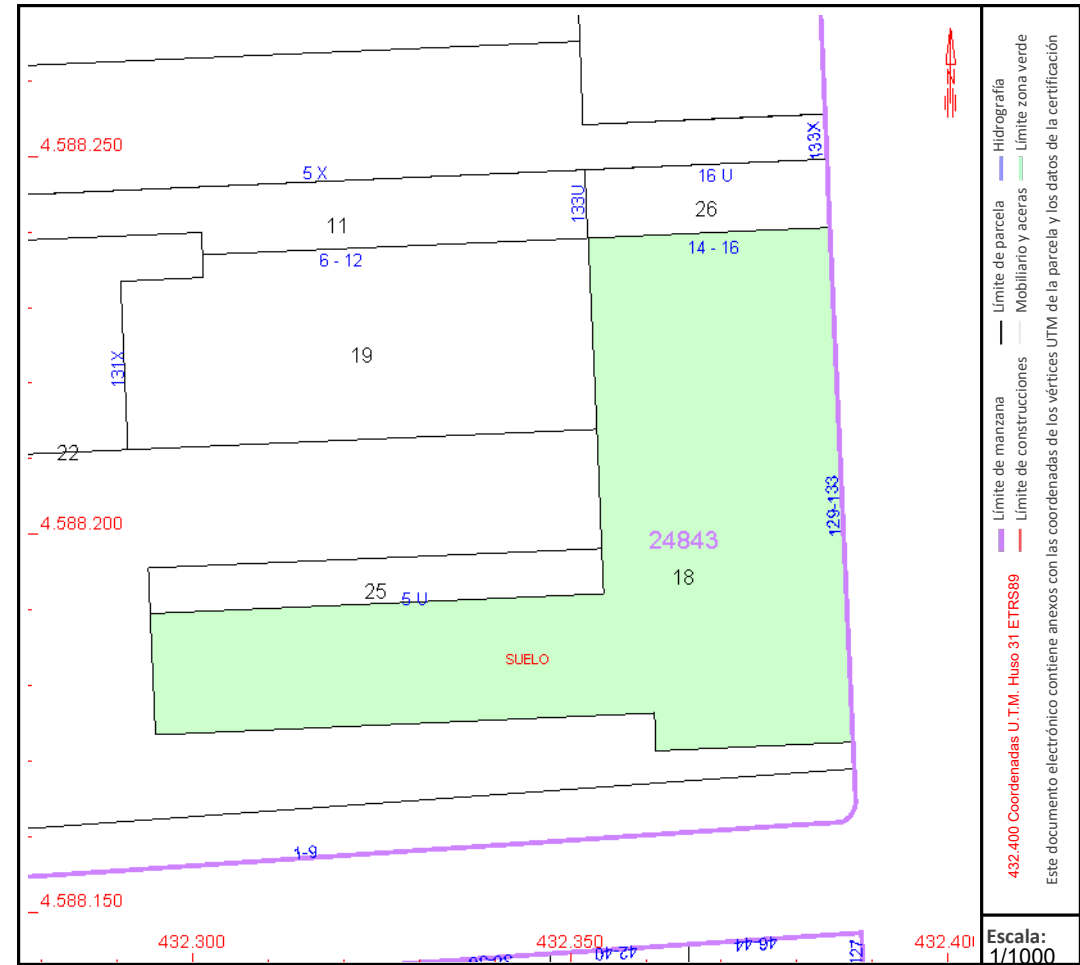

Referencia catastral: 2484318DF3828C0000RZ

DATOS DESCRIPTIVOS DEL INMUEBLE

Localización:

PS TORRAS I BAGES 129 N2-133 Suelo
08030 BARCELONA [BARCELONA]

Clase: URBANO

Uso principal: Suelo sin edif.

Superficie construida:

Año construcción:

PARCELA

Superficie gráfica: 3.105 m2

Participación del inmueble: 100,00 %

Tipo:

Este documento no es una certificación catastral, pero sus datos pueden ser verificados a través del "Acceso a datos catastrales no protegidos de la SEC"