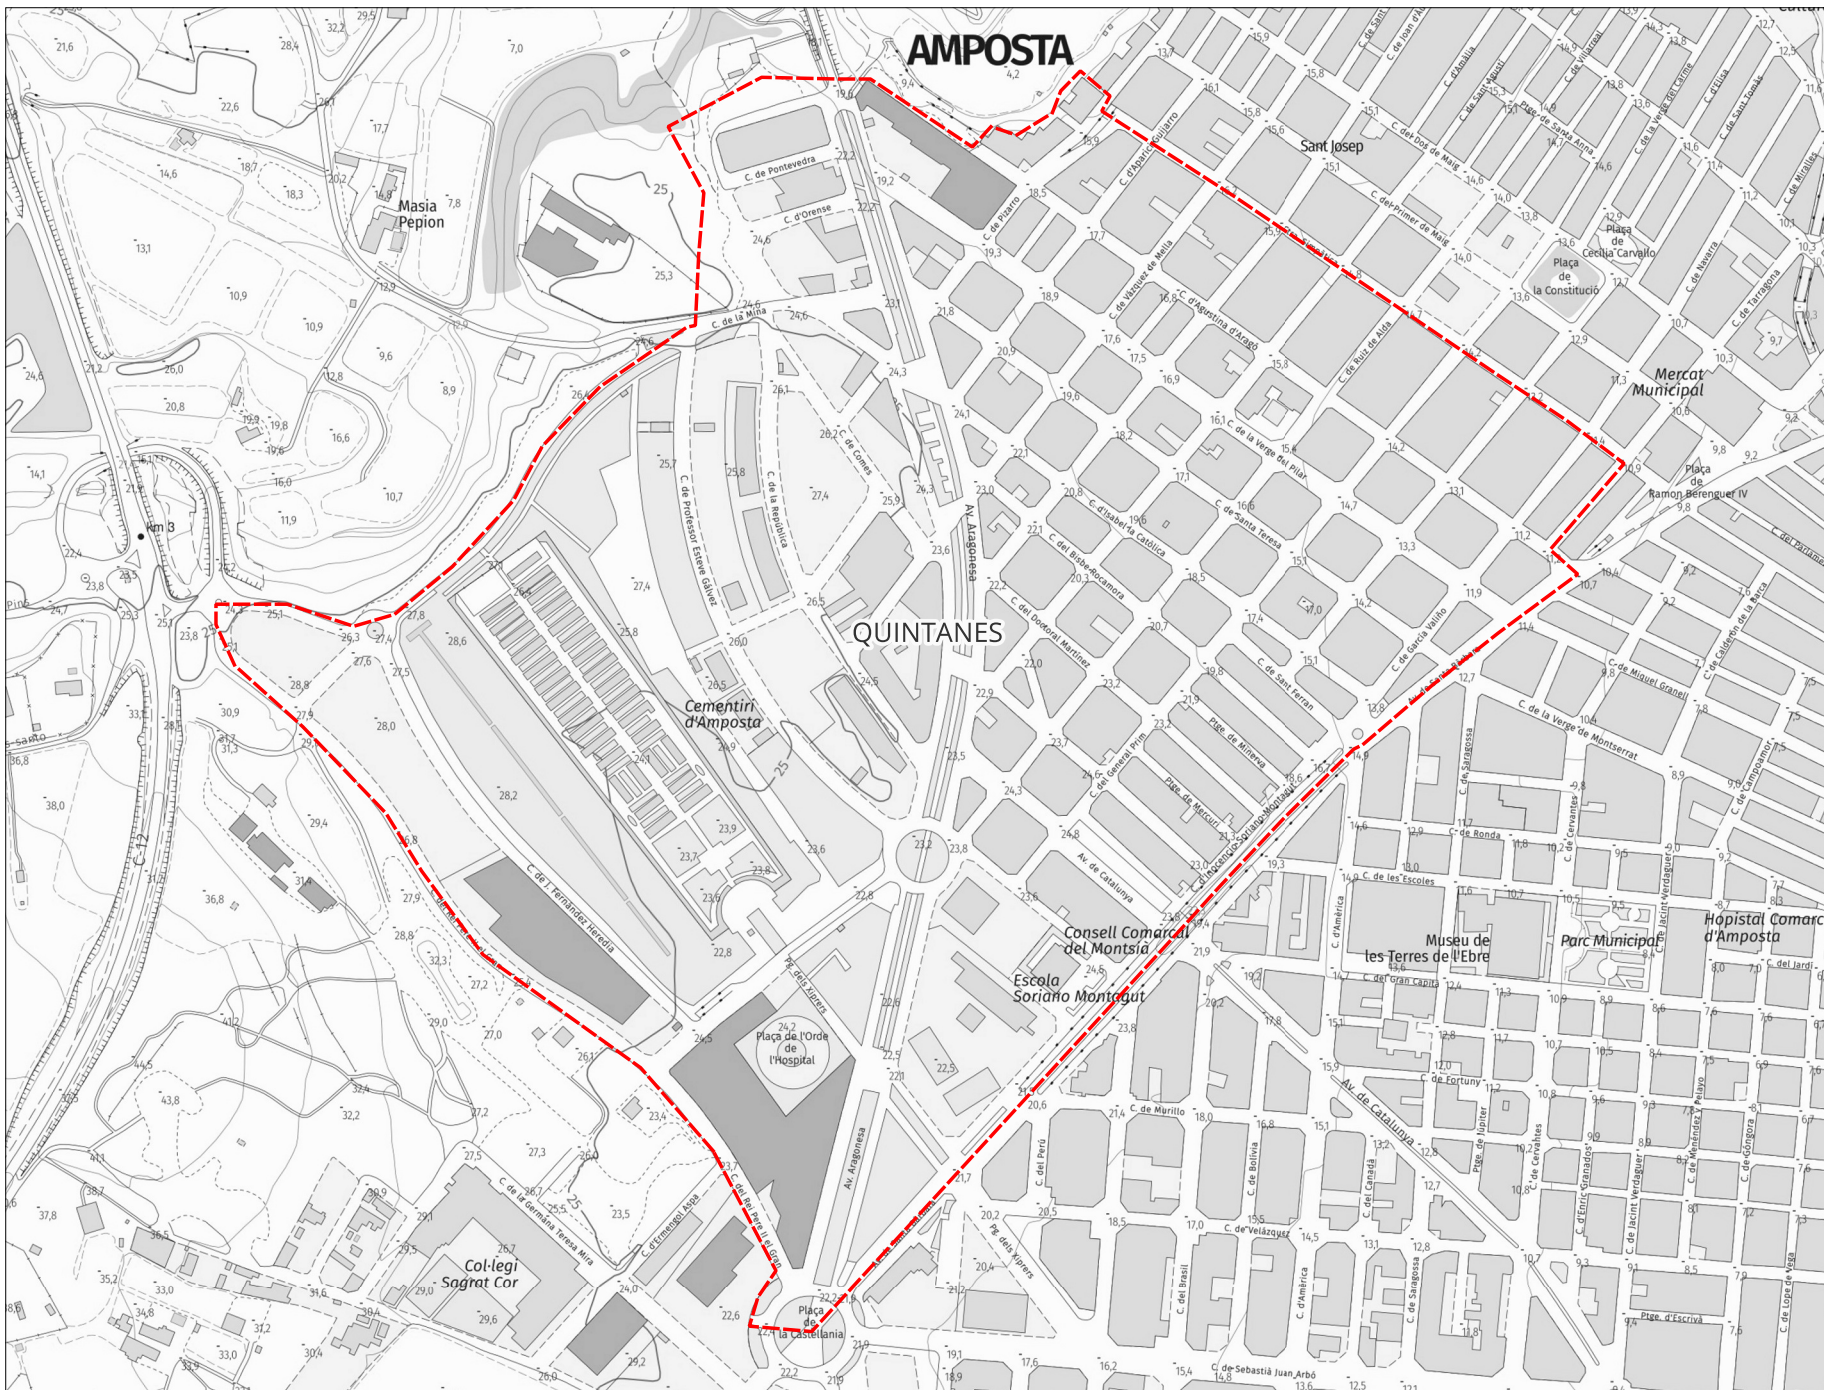

LLEENDA

Barris de neteja