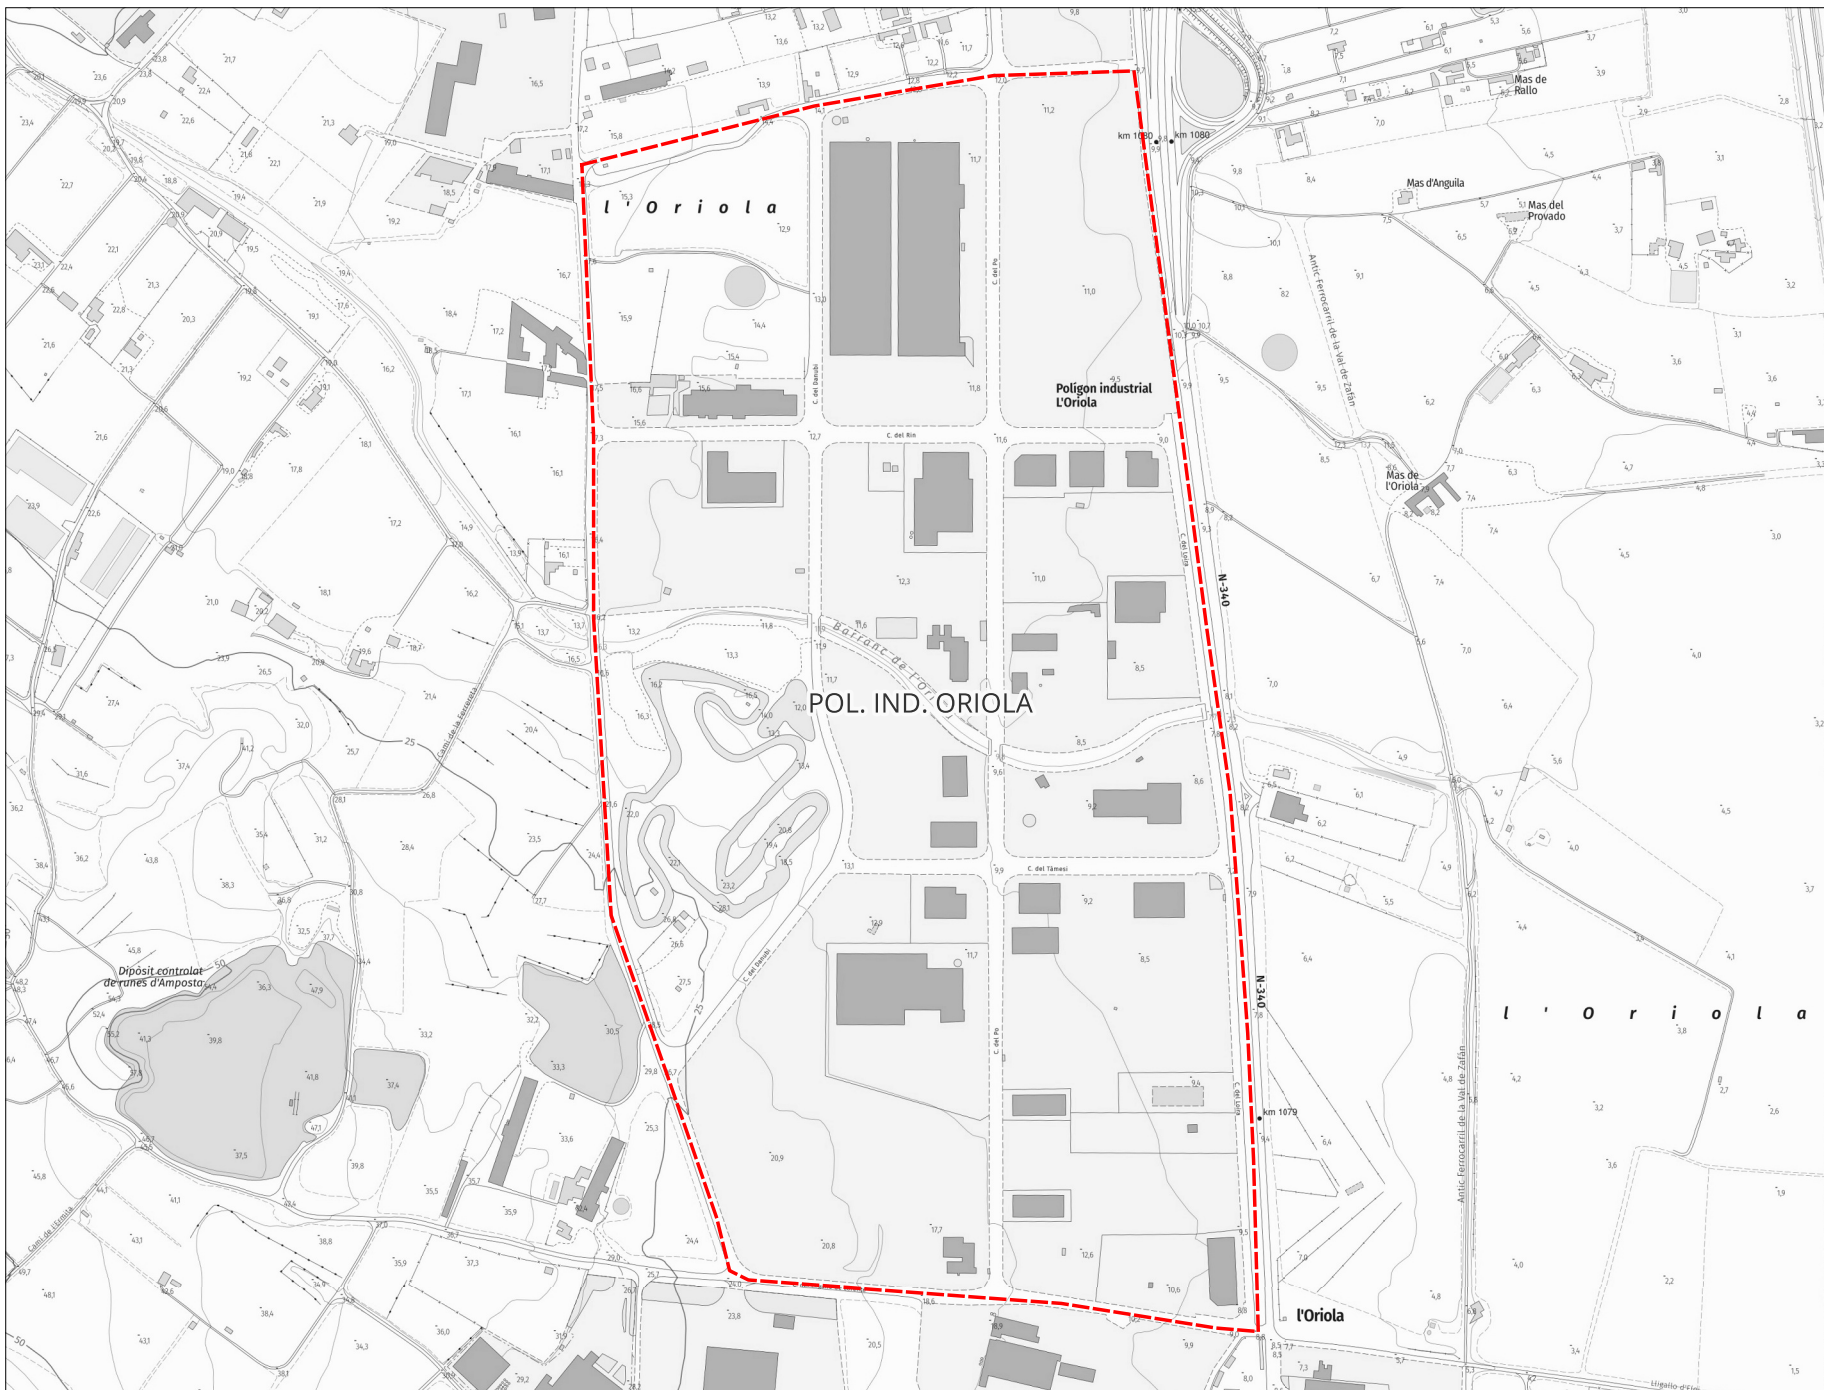

DE FEBR.
2026

SUBSTITUEIX

LEGENDA

Barris de neteja

SIGNAT	DATA	ESCALA	CODI
SERVEIS TÈCNICS MUNICIPALS	DE FEBR. 2026		

Annex. 4. 1 Plànol de les zones/barris de neteja.
Barri: EUCALIPTUS

SUBSTITUEIX	PLÀNOL
SUBSTITUEIX	