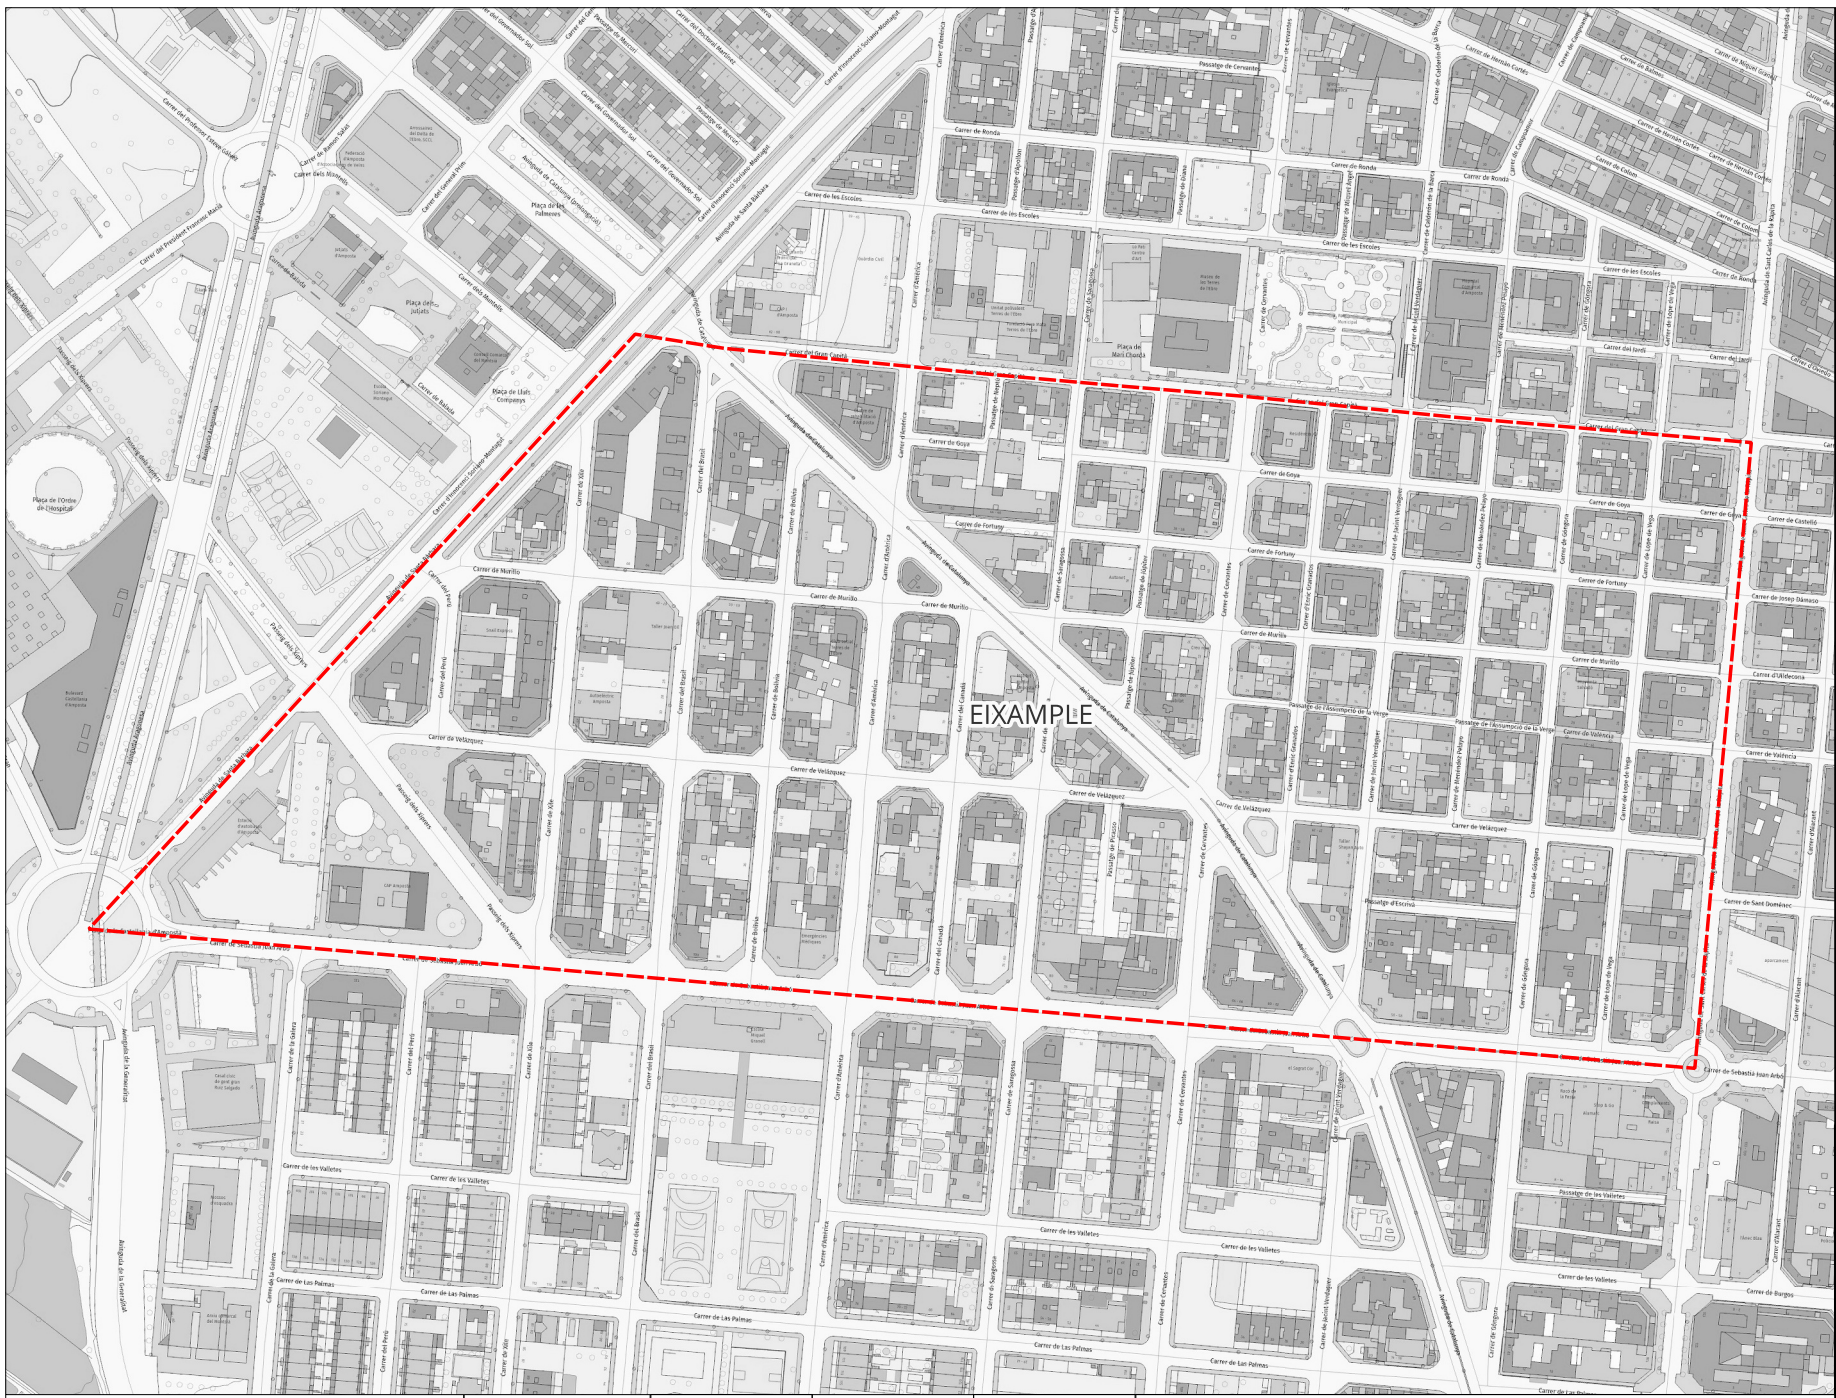

SIGNAT
SERVEIS TÈCNICS MUNICIPALS

DATA
DE FEBR. 2026

ESCALA

CODI

Annex. 4. 1 Plànol de les zones/barris de neteja.
Barri: XIRIBECS

SUBSTITUEIX
PLÀNOL

 Barris de neteja

SIGNAT	DATA	ESCALA	CODI
SERVEIS TÈCNICS MUNICIPALS	DE FEBR. 2026		