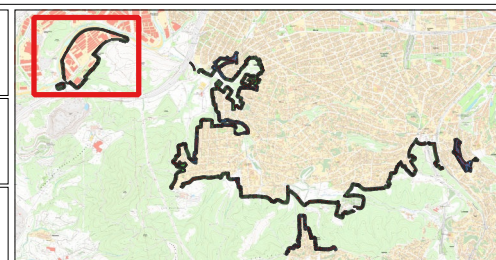

## Barris: Can Calopa

DADES

Data:	03/07/2025
Escala:	1:3.5000
N. pàgina:	1 de 6

MAPA UBICACIÓ

TÍTOL

**MANTENIMENT FRANGES DE PROTECCIÓ**  
 Barris: Collserola, Can Casulleres i Regadiu

DADES

Data:	03/07/2025
Escala:	1:3.5000
N. pàgina:	2 de 6