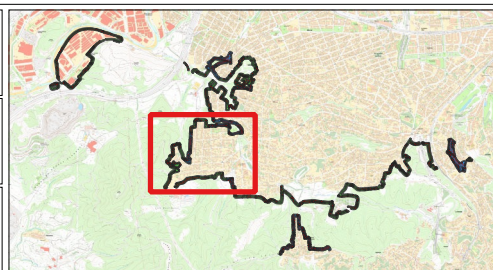

MAPA UBICACIÓ

TÍTOL

**MANTENIMENT FRANGES DE PROTECCIÓ**  
**Barris: Collserola i Regadiu**

DADES

Data:	03/07/2025
Escala:	1:3.5000
N. pàgina:	3 de 6

MAPA UBICACIÓ

TÍTOL