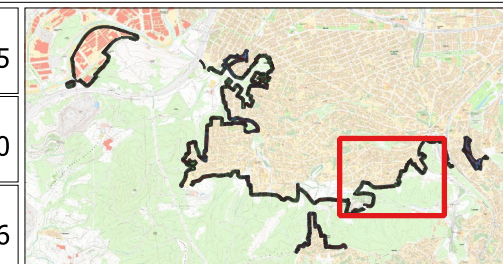

## MANTENIMENT FRANGES DE PROTECCIÓ

Barris: Collserola, Mas Fuster i Ca N'Enric La Miranda

DADES

Data:

03/07/2025

Escala:

1:3.5000

N. pàgina:

5 de 6

MAPA UBICACIÓ

TÍTOL

MANTENIMENT FRANGES DE PROTECCIÓ  
Barris: Collserola i la Barceloneta

DADES

Data:	03/07/2025
Escala:	1:3.5000
N. pàgina:	6 de 6

MAPA UBICACIÓ