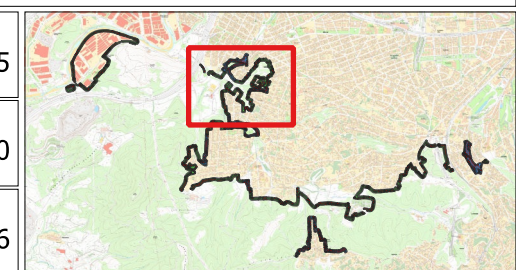

## Barris: Can Calopa

DADES

Data:	03/07/2025
Escala:	1:3.5000
N. pàgina:	1 de 6

MAPA UBICACIÓ

TÍTOL

**MANTENIMENT FRANGES DE PROTECCIÓ**  
 Barris: Collserola, Can Casulleres i Regadiu

DADES

Data:	03/07/2025
Escala:	1:3.5000
N. pàgina:	2 de 6

MAPA UBICACIÓ

TÍTOL

**MANTENIMENT FRANGES DE PROTECCIÓ**  
**Barris: Collserola i Regadiu**

DADES

Data:	03/07/2025
Escala:	1:3.5000
N. pàgina:	3 de 6

MAPA UBICACIÓ

TÍTOL