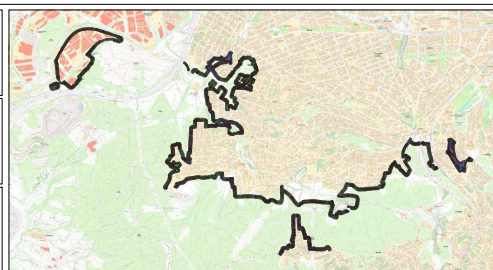

TÍTOL

MANTENIMENT FRANGES DE PROTECCIÓ  
 PLANTA GENERAL

DADES

Data:	03/07/2025
Escala:	1:12.500
N. pàgina:	0 de 6

MAPA UBICACIÓ

TÍTOL