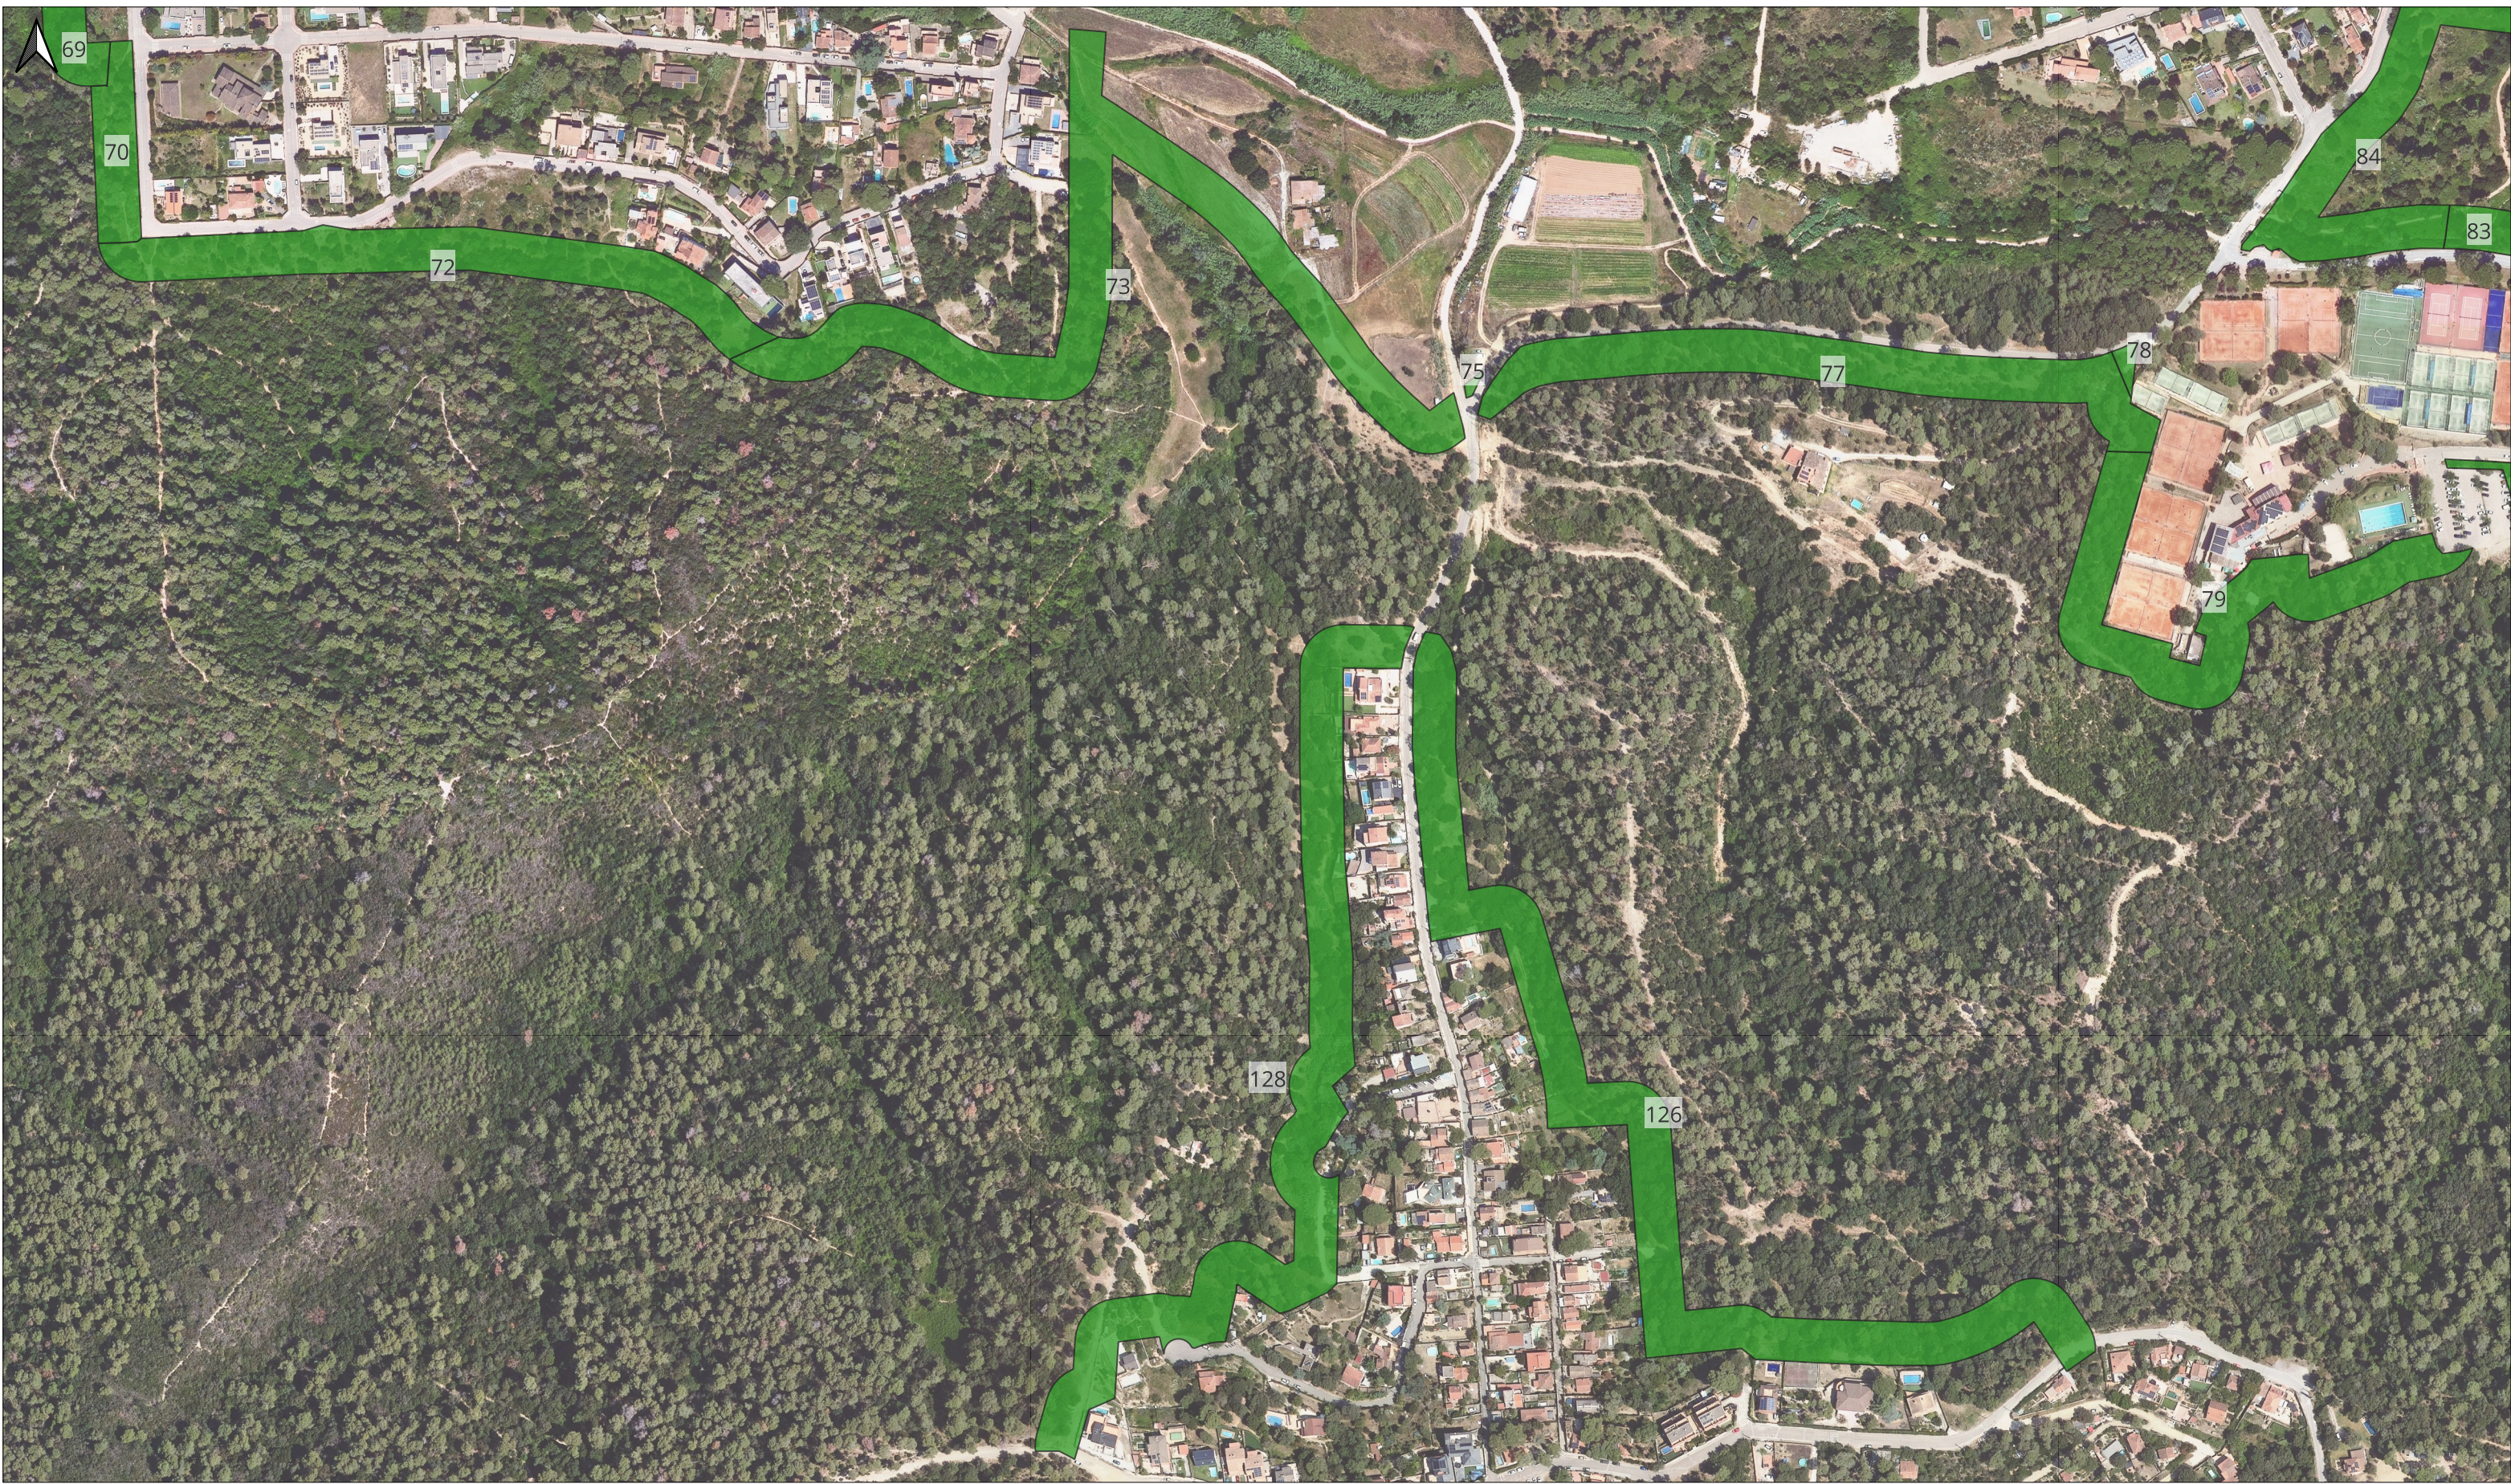

MAPA UBICACIÓ

TÍTOL

**MANTENIMENT FRANGES DE PROTECCIÓ**  
**Barris: Collserola i Regadiu**

DADES

Data:	03/07/2025
Escala:	1:3.5000
N. pàgina:	3 de 6

MAPA UBICACIÓ

TÍTOL

## MANTENIMENT FRANGES DE PROTECCIÓ

Barris: Collserola, Colonia Montserrat, Les Bobines i Mas Fuster

DADES

Data:	03/07/2025
Escala:	1:3.5000
N. pàgina:	4 de 6

MAPA UBICACIÓ

TÍTOL

## MANTENIMENT FRANGES DE PROTECCIÓ

Barris: Collserola, Mas Fuster i Ca N'Enric La Miranda

DADES

Data:

03/07/2025

Escala:

1:3.5000

N. pàgina:

5 de 6

MAPA UBICACIÓ

TÍTOL

MANTENIMENT FRANGES DE PROTECCIÓ  
Barris: Collserola i la Barceloneta

DADES

Data:	03/07/2025
Escala:	1:3.5000
N. pàgina:	6 de 6

MAPA UBICACIÓ