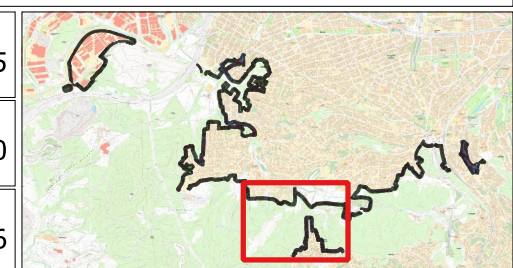

MANTENIMENT FRANGES DE PROTECCIÓ

Barris: Collserola, Colonia Montserrat, Les Bobines i Mas Fuster

DADES

Data:	03/07/2025
Escala:	1:3.5000
N. pàgina:	4 de 6

MAPA UBICACIÓ