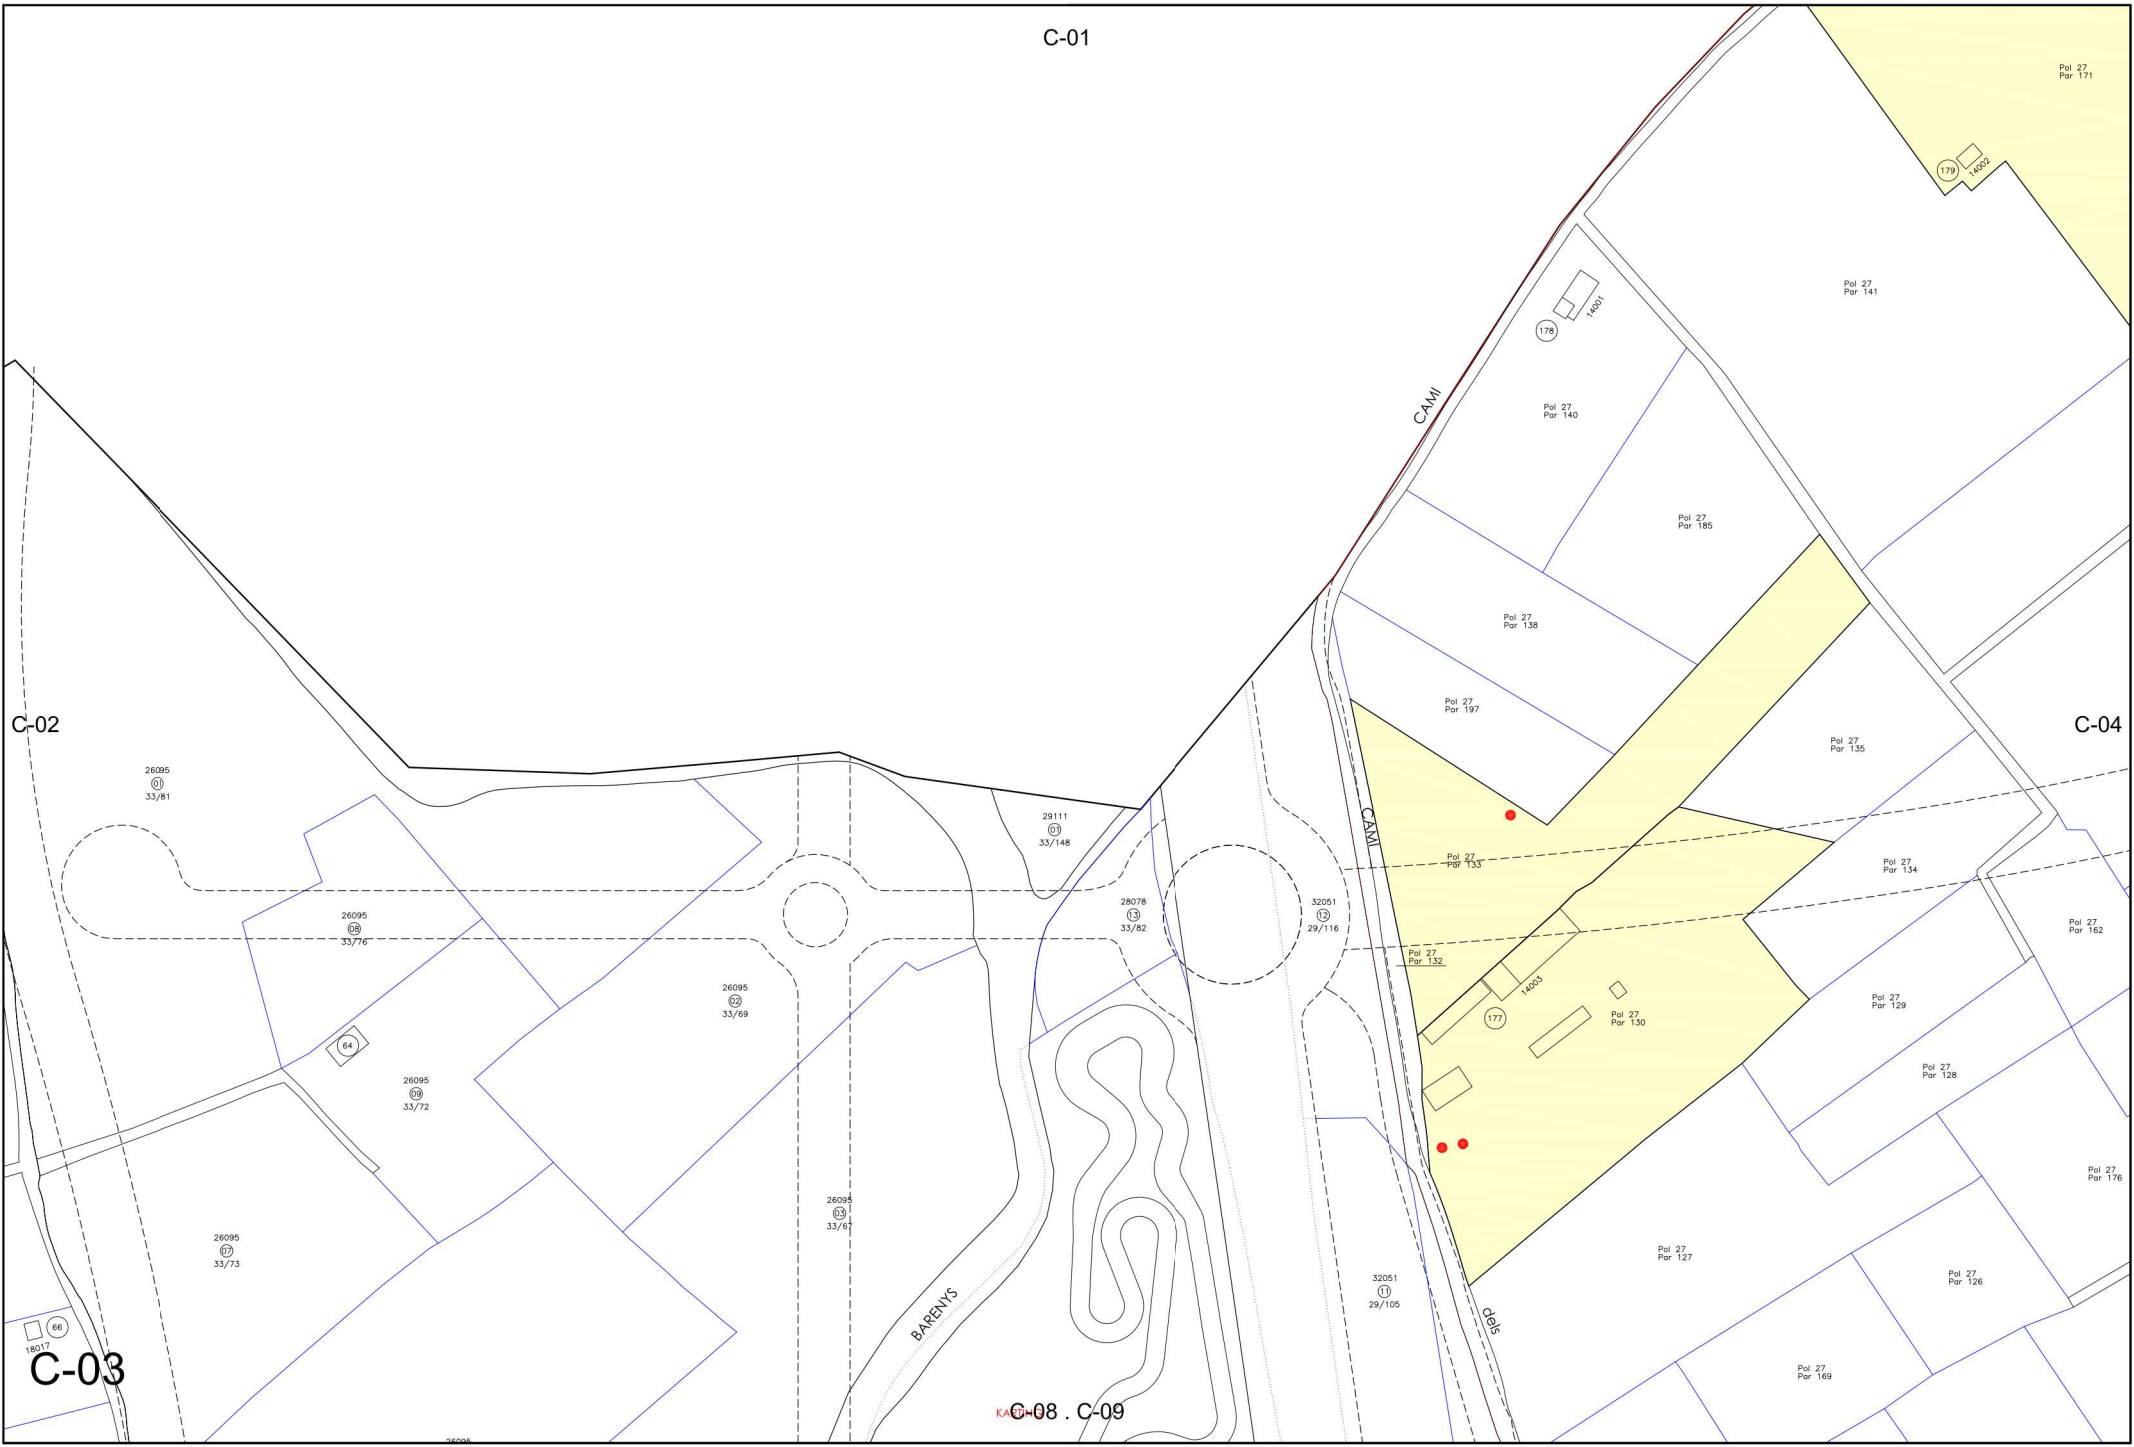

C-01

C-02

C-04

C-03

KA C-08 . C-09