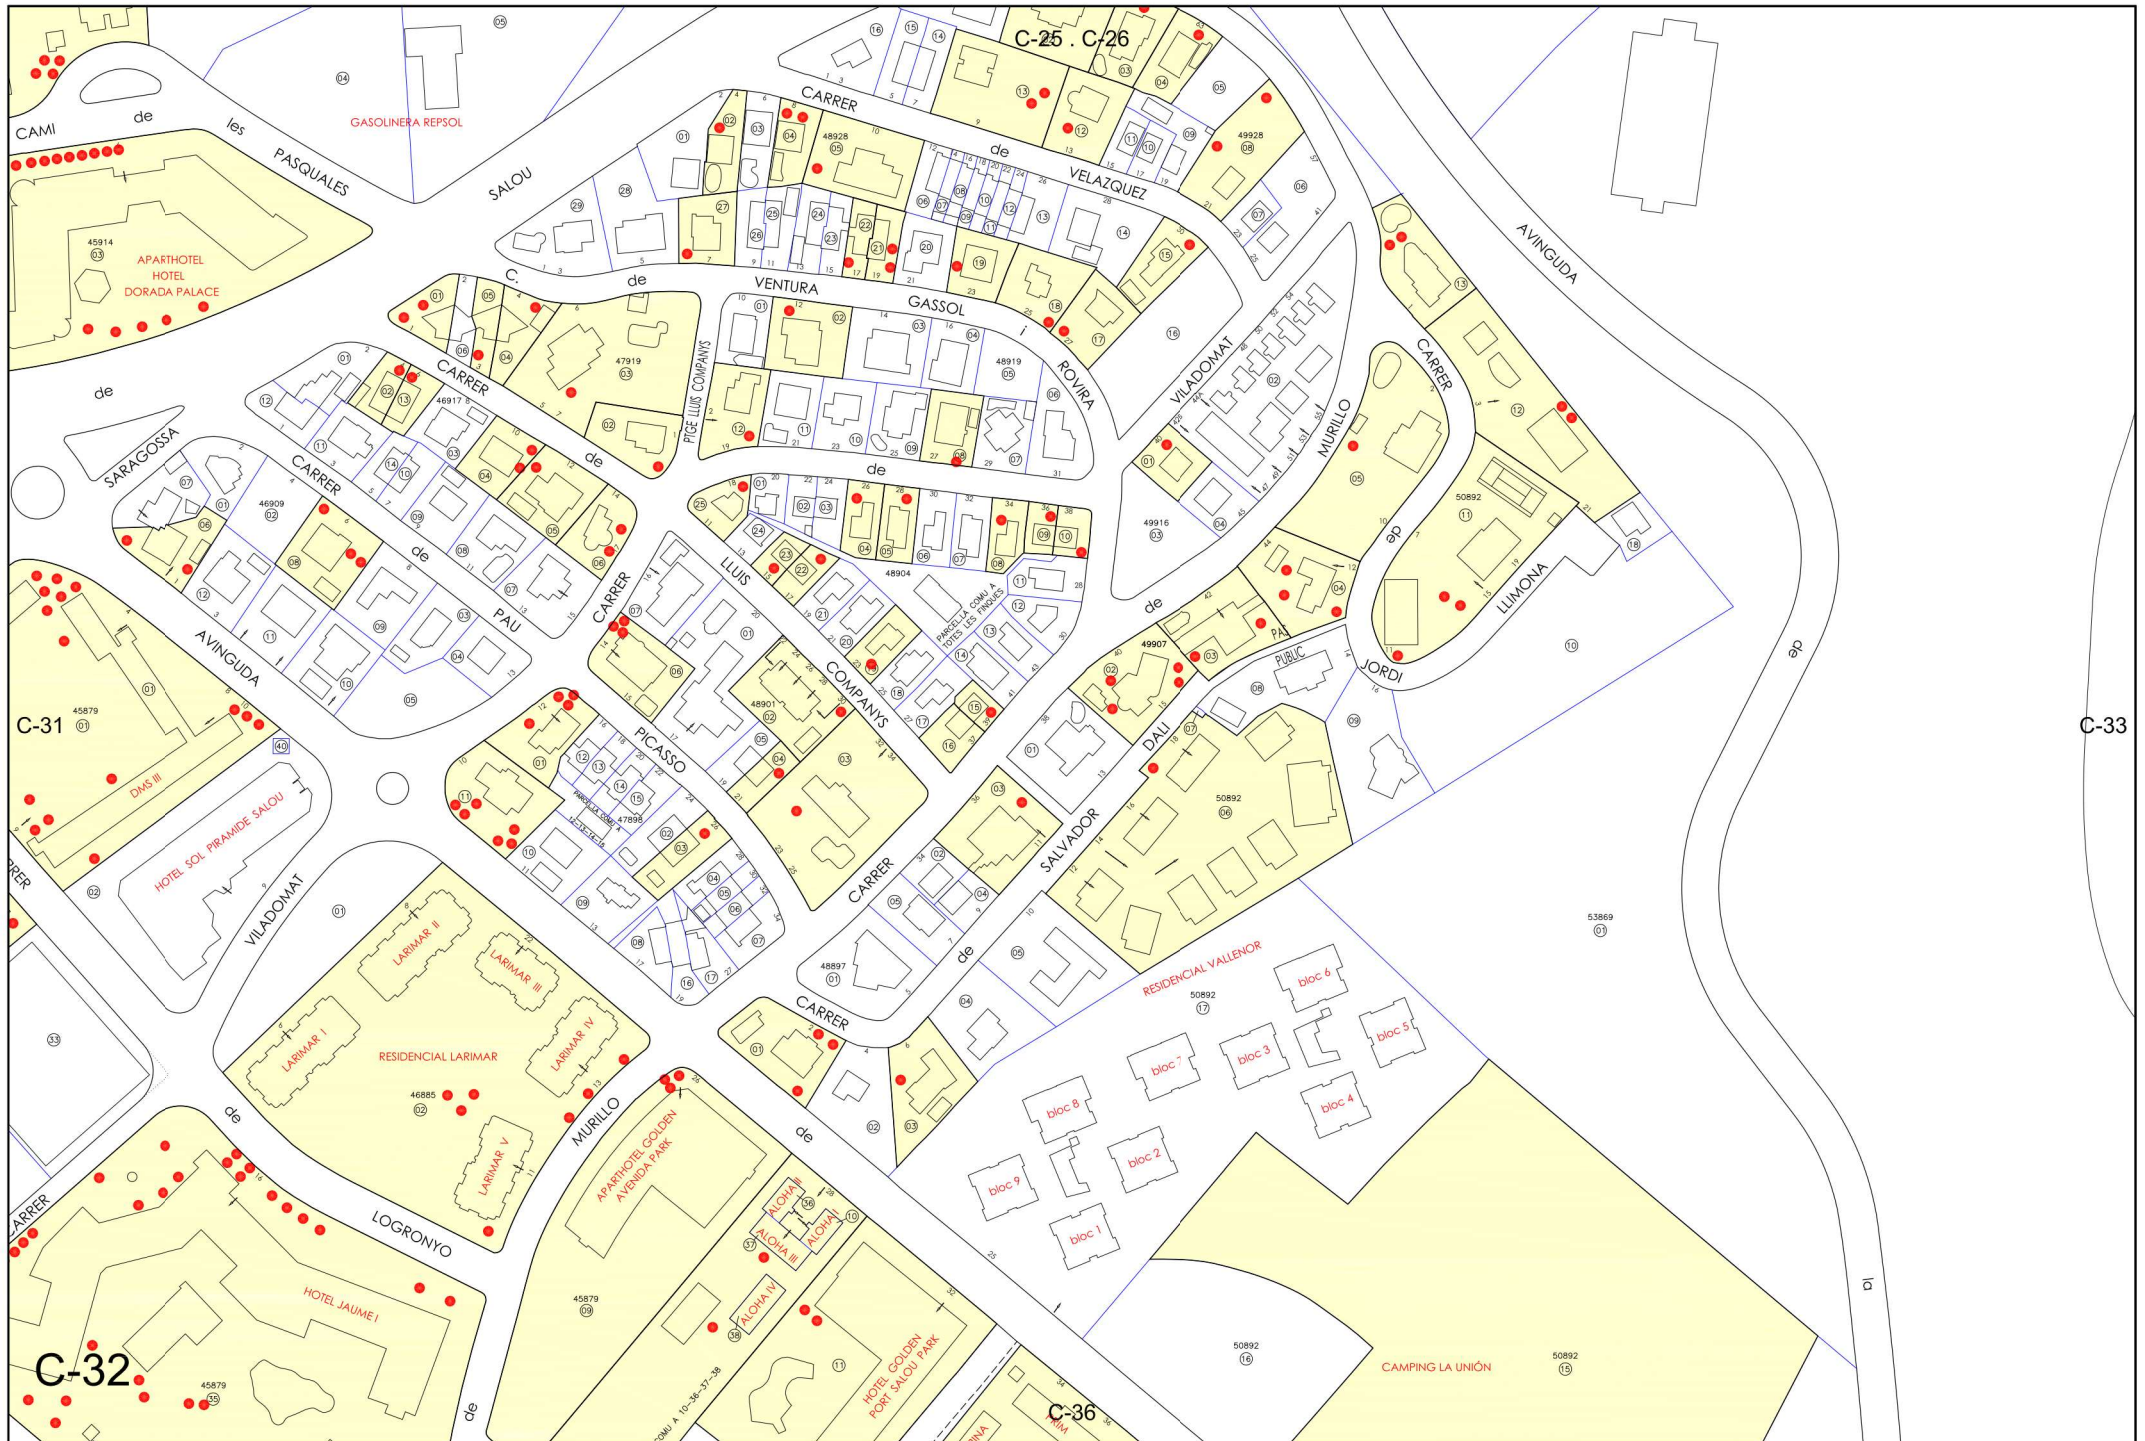

C-25 . C/26

C-31

C-32

C-36

C-33