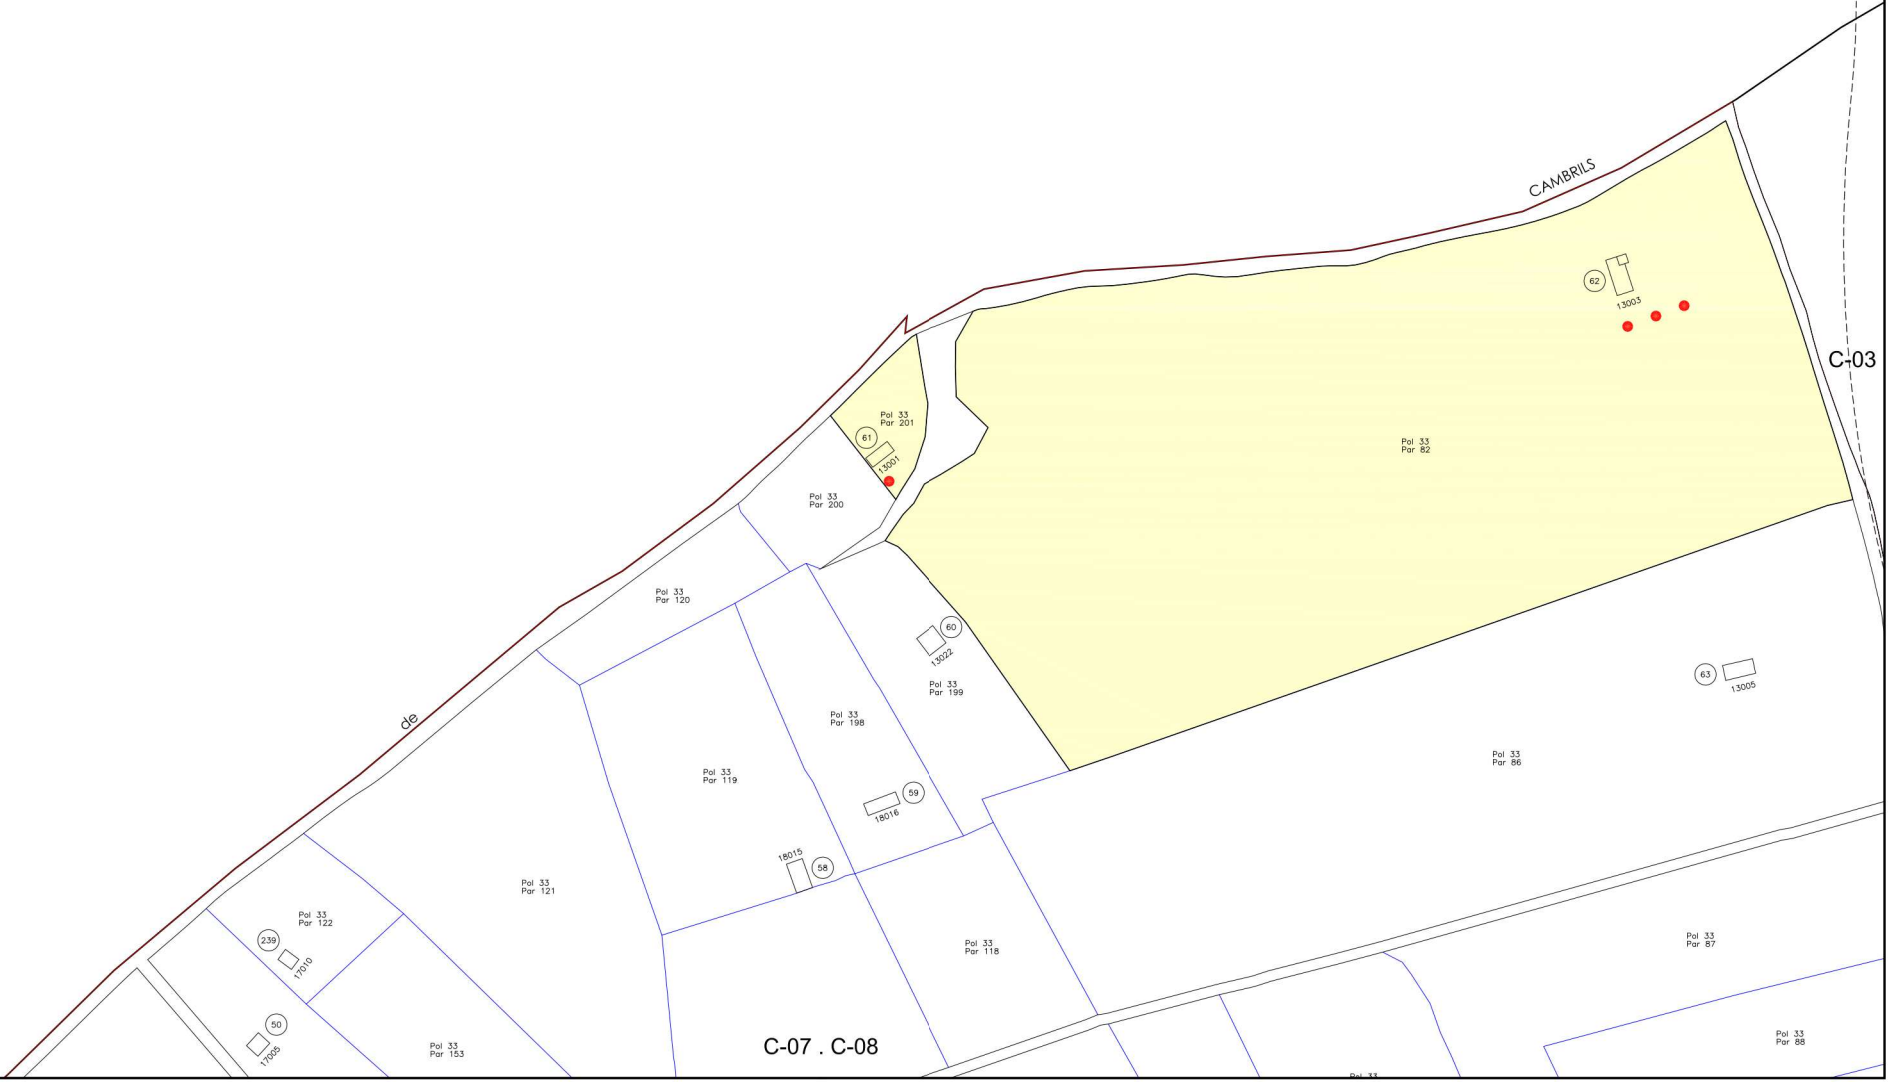

C-02

C-07 . C-08

C-03

CAMBRILS