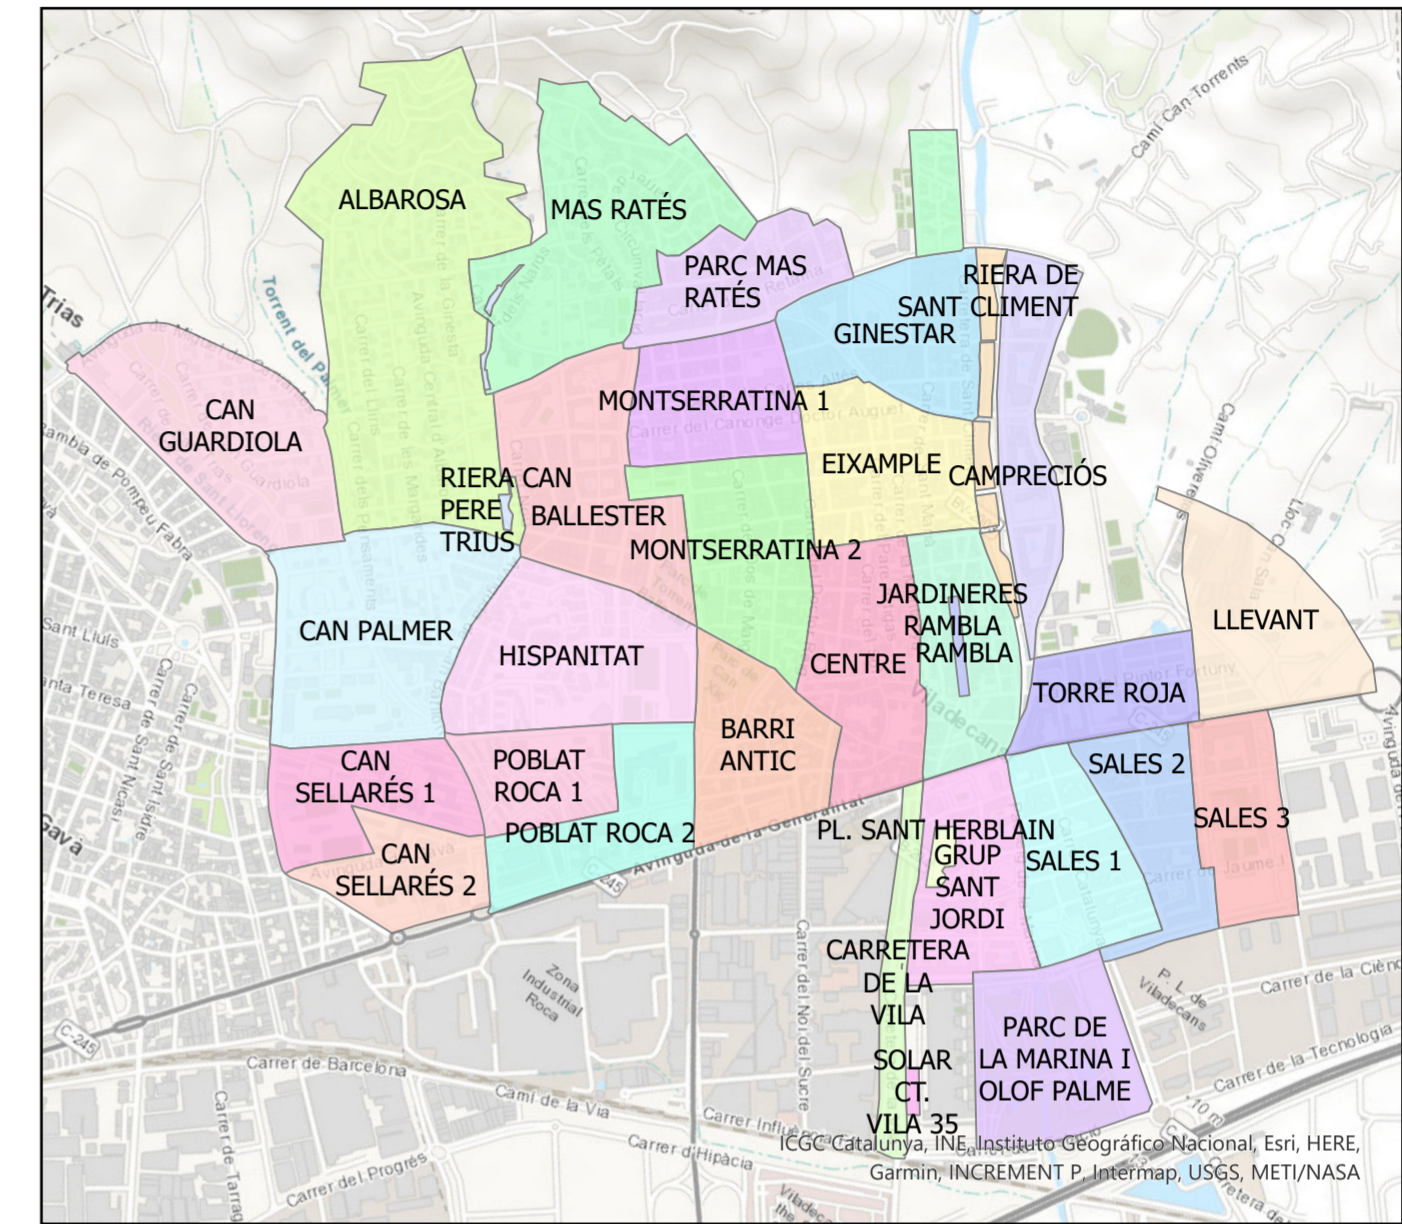

ZONA 10: MONTSERRATINA 1

Llegenda

- Pous clavaguera
- Embornals

AJUNTAMENT DE **VILADECANS**
AREA ESPAI PÚBLIC