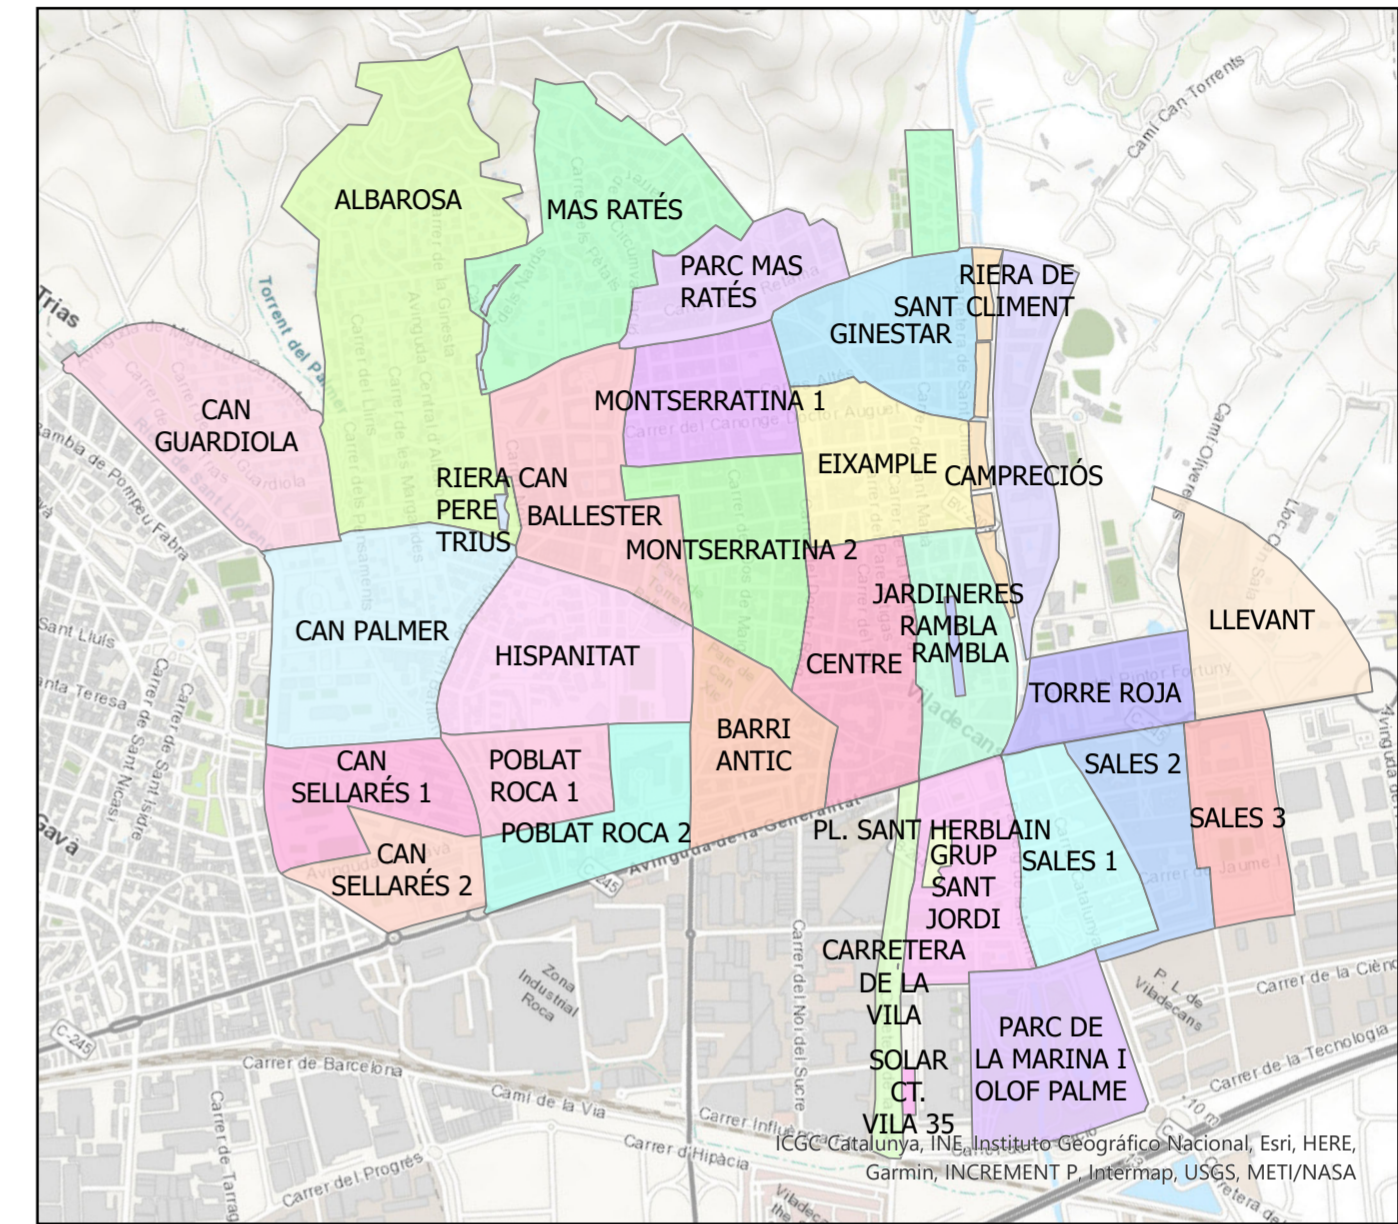

# ZONA 1: CAN GUARDIOLA