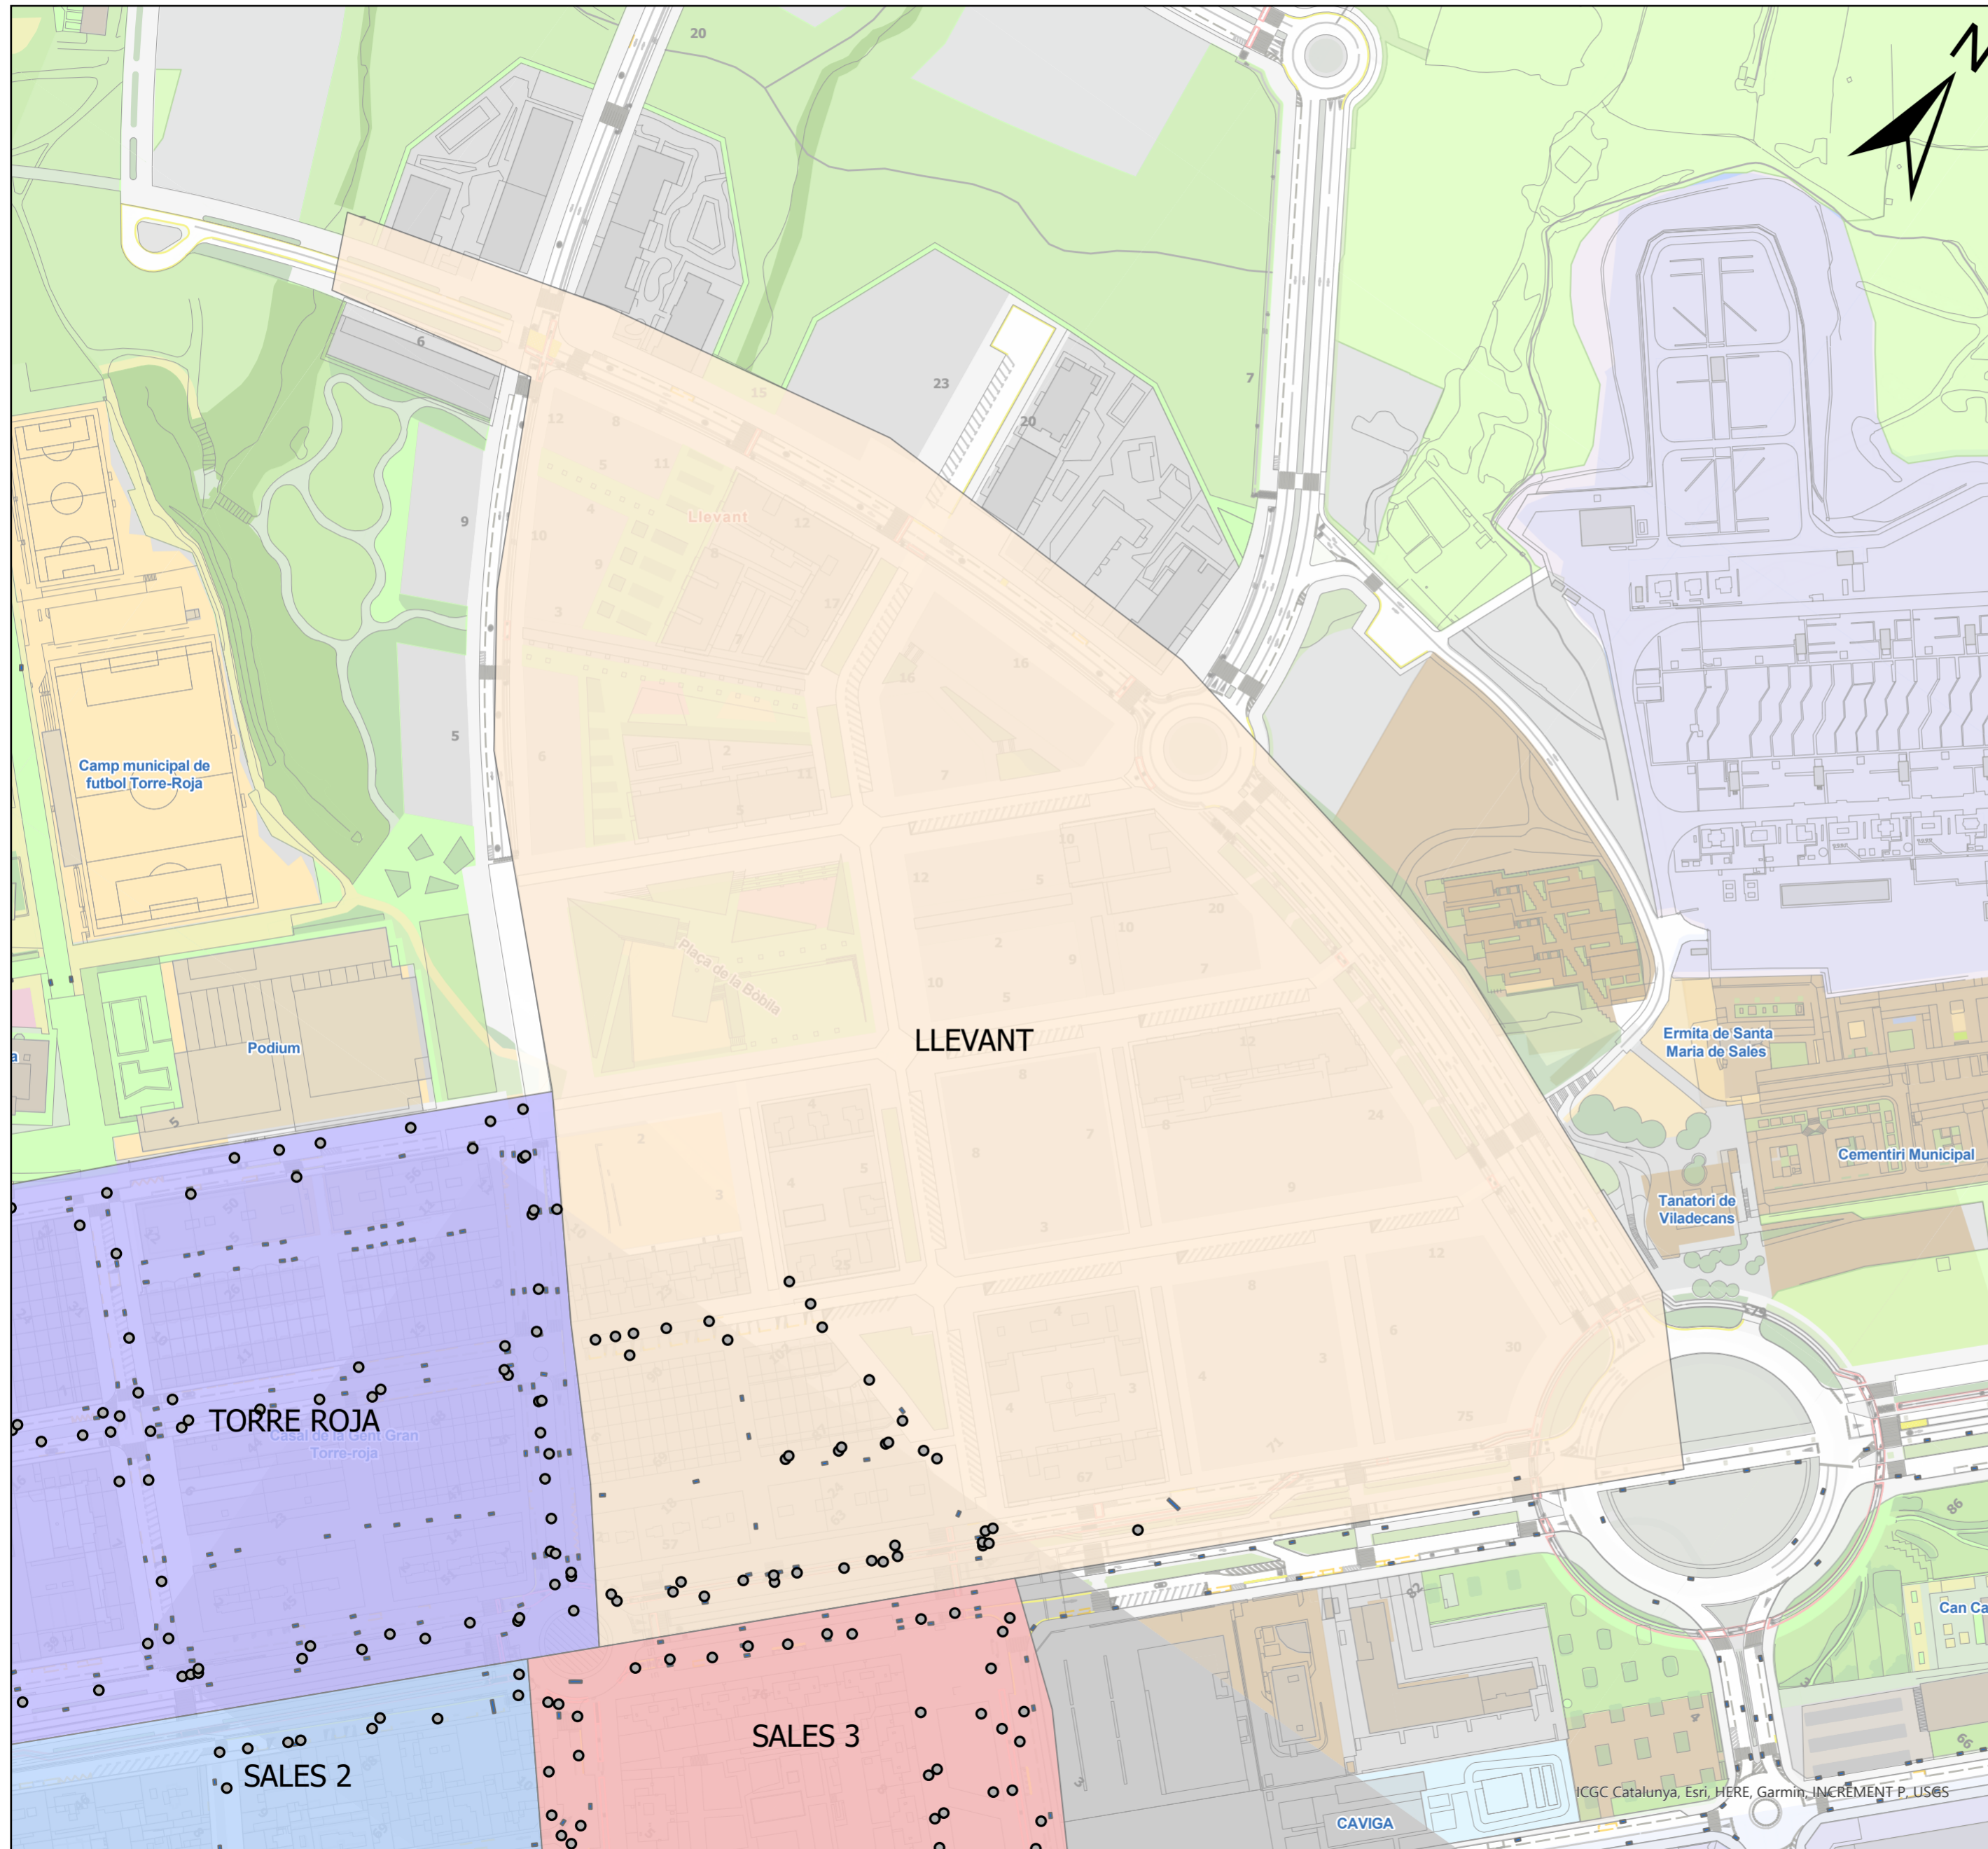

ZONA 19: LLEVANT

Llegenda

- Pous clavaguera
- Embornals

AJUNTAMENT DE **VILADECANS**
AREA ESPAI PÚBLIC