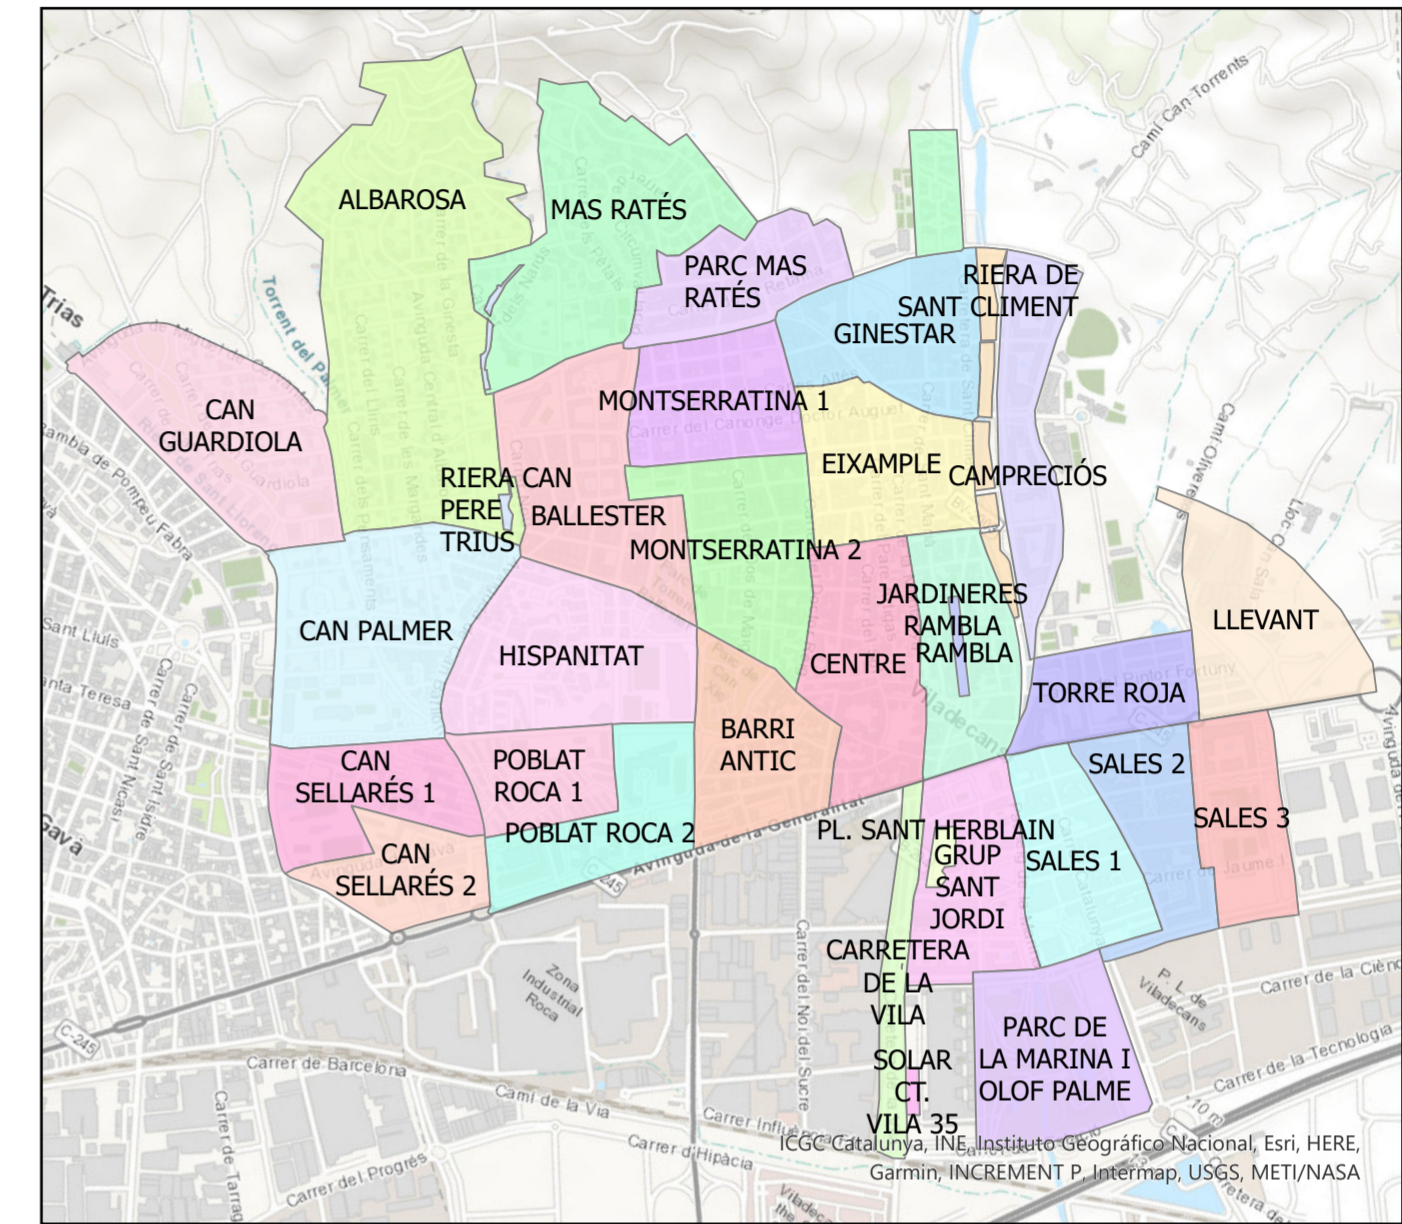

ZONA 13: GINESTAR

Llegenda

- Pous clavaguera
- Embornals

AJUNTAMENT DE **VILADECANS**
ÀREA ESPAI PÚBLIC