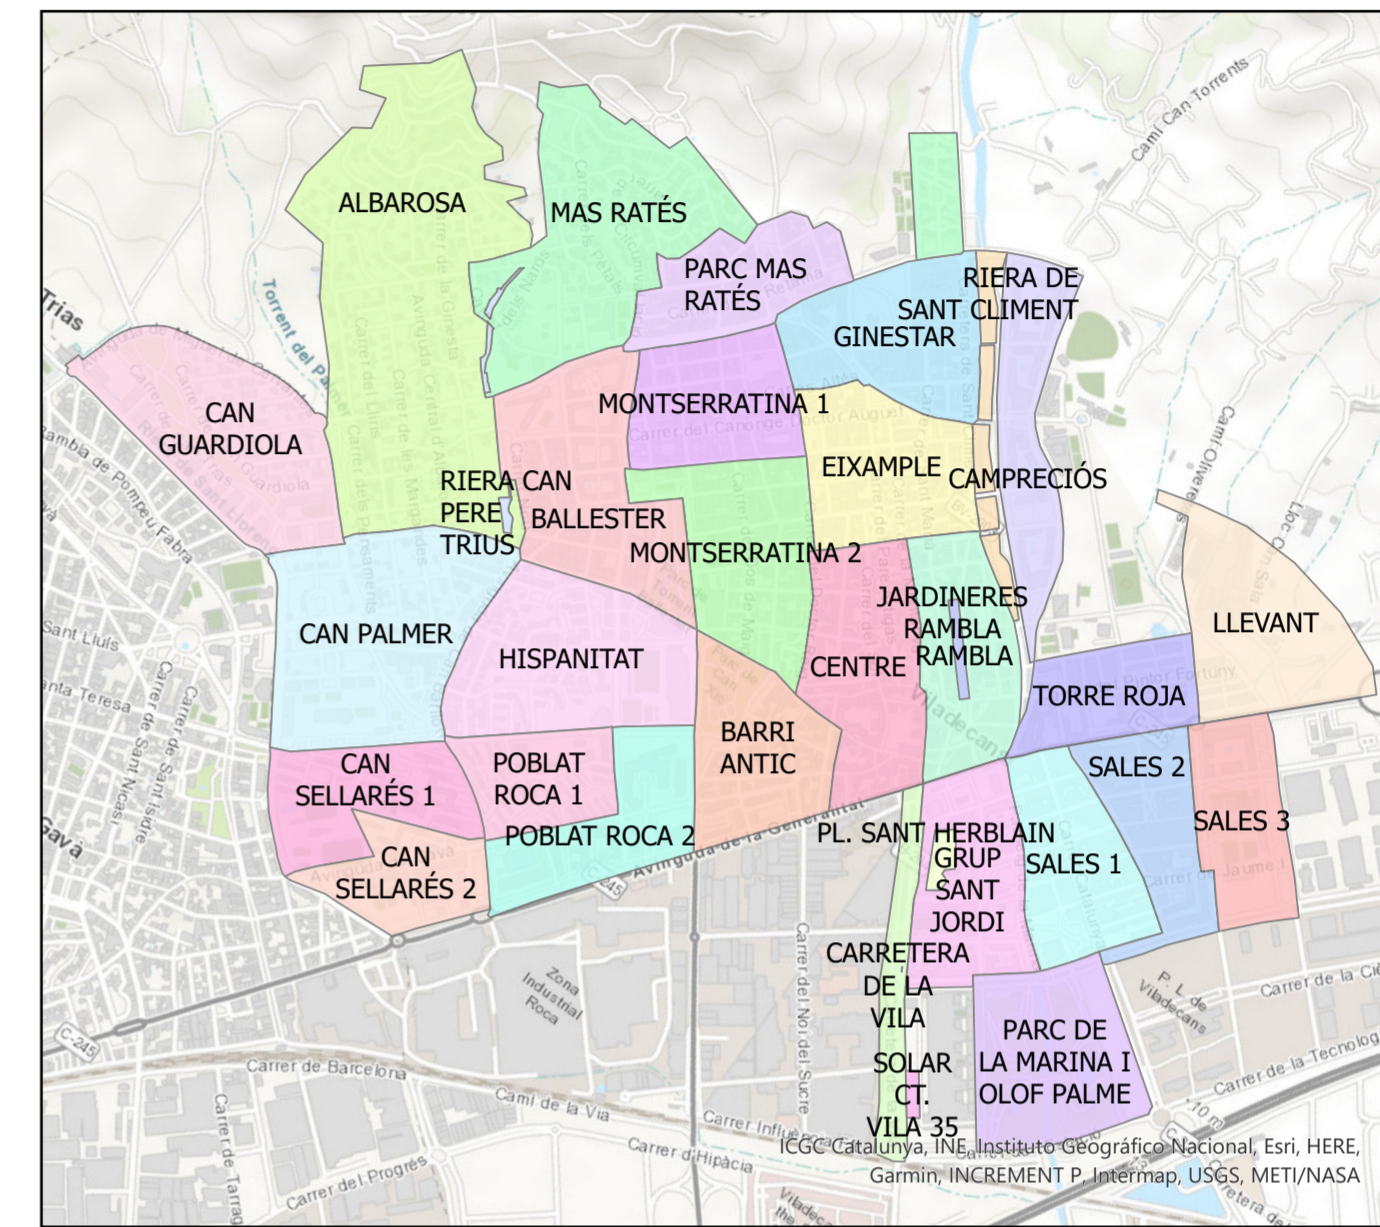

ZONA 14: EIXAMPLE

Llegenda

- Pous clavagueram
- Embornals

AJUNTAMENT DE **VILADECANS**
AREA ESPAI PÚBLIC