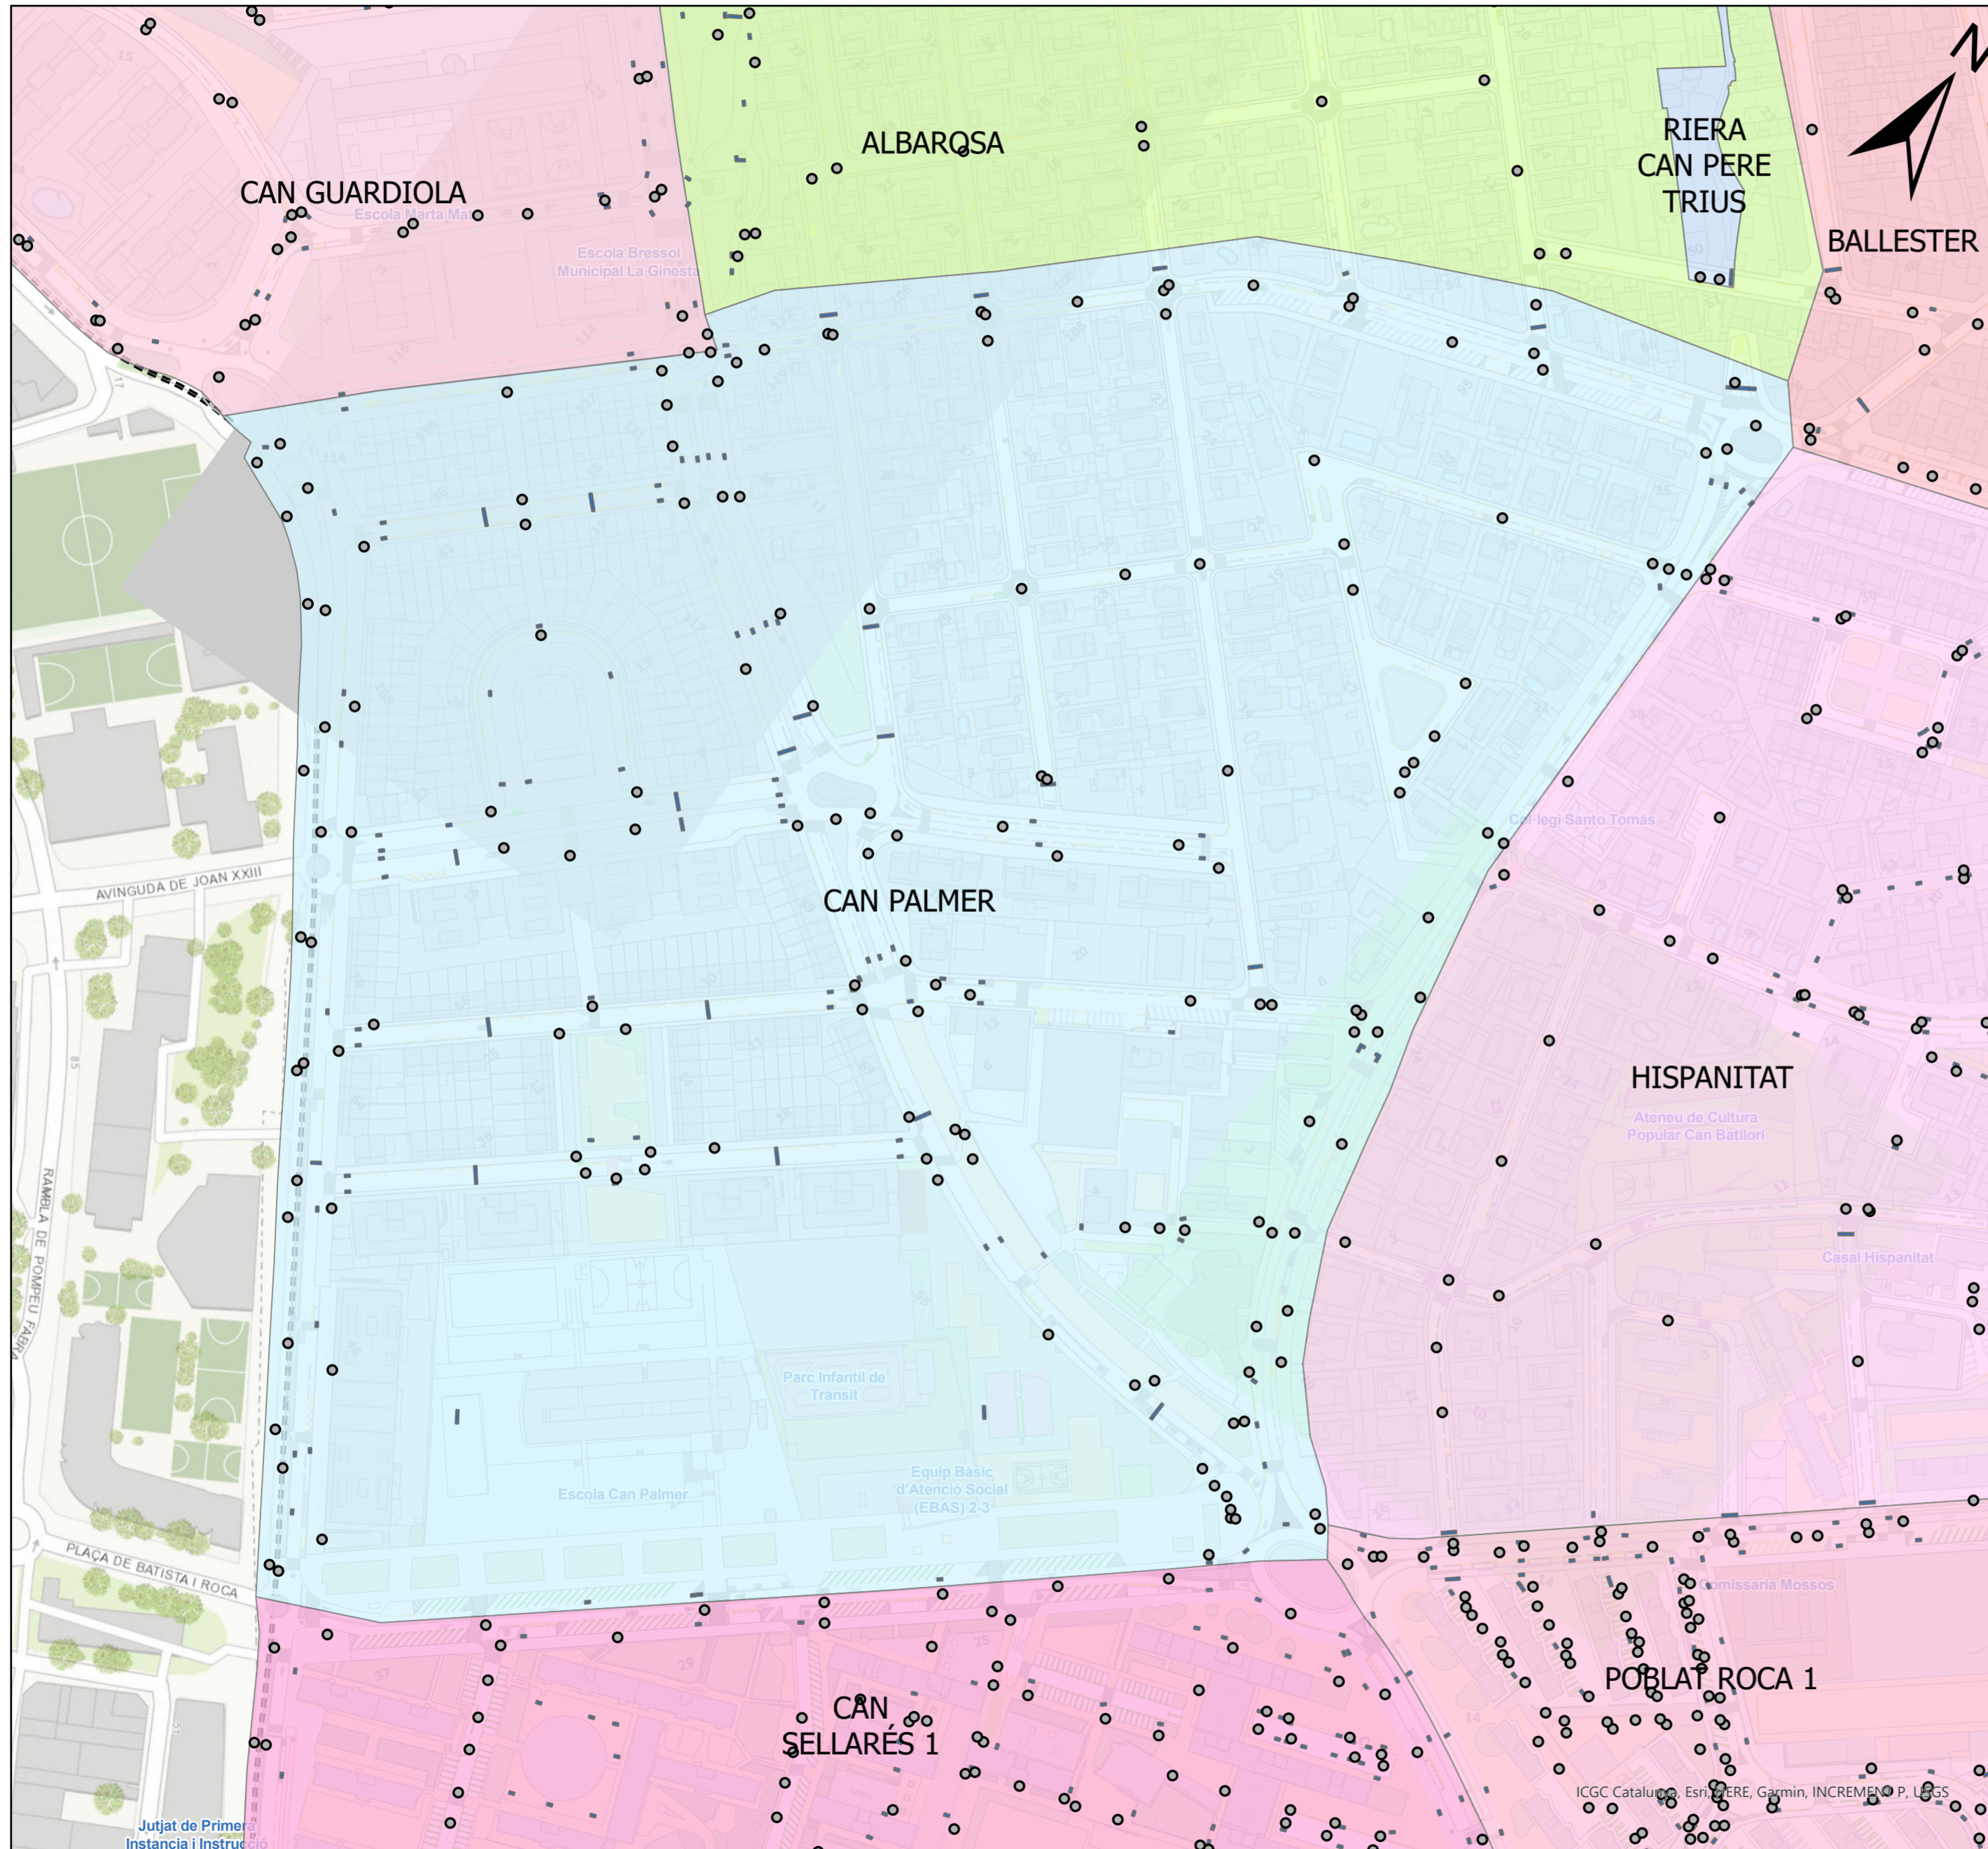

ZONA 2: CAN PALMER

Llegenda

- Pous clavagueram
- Embornals

AJUNTAMENT DE **VILADECANS**
AREA ESPAI PÚBLIC