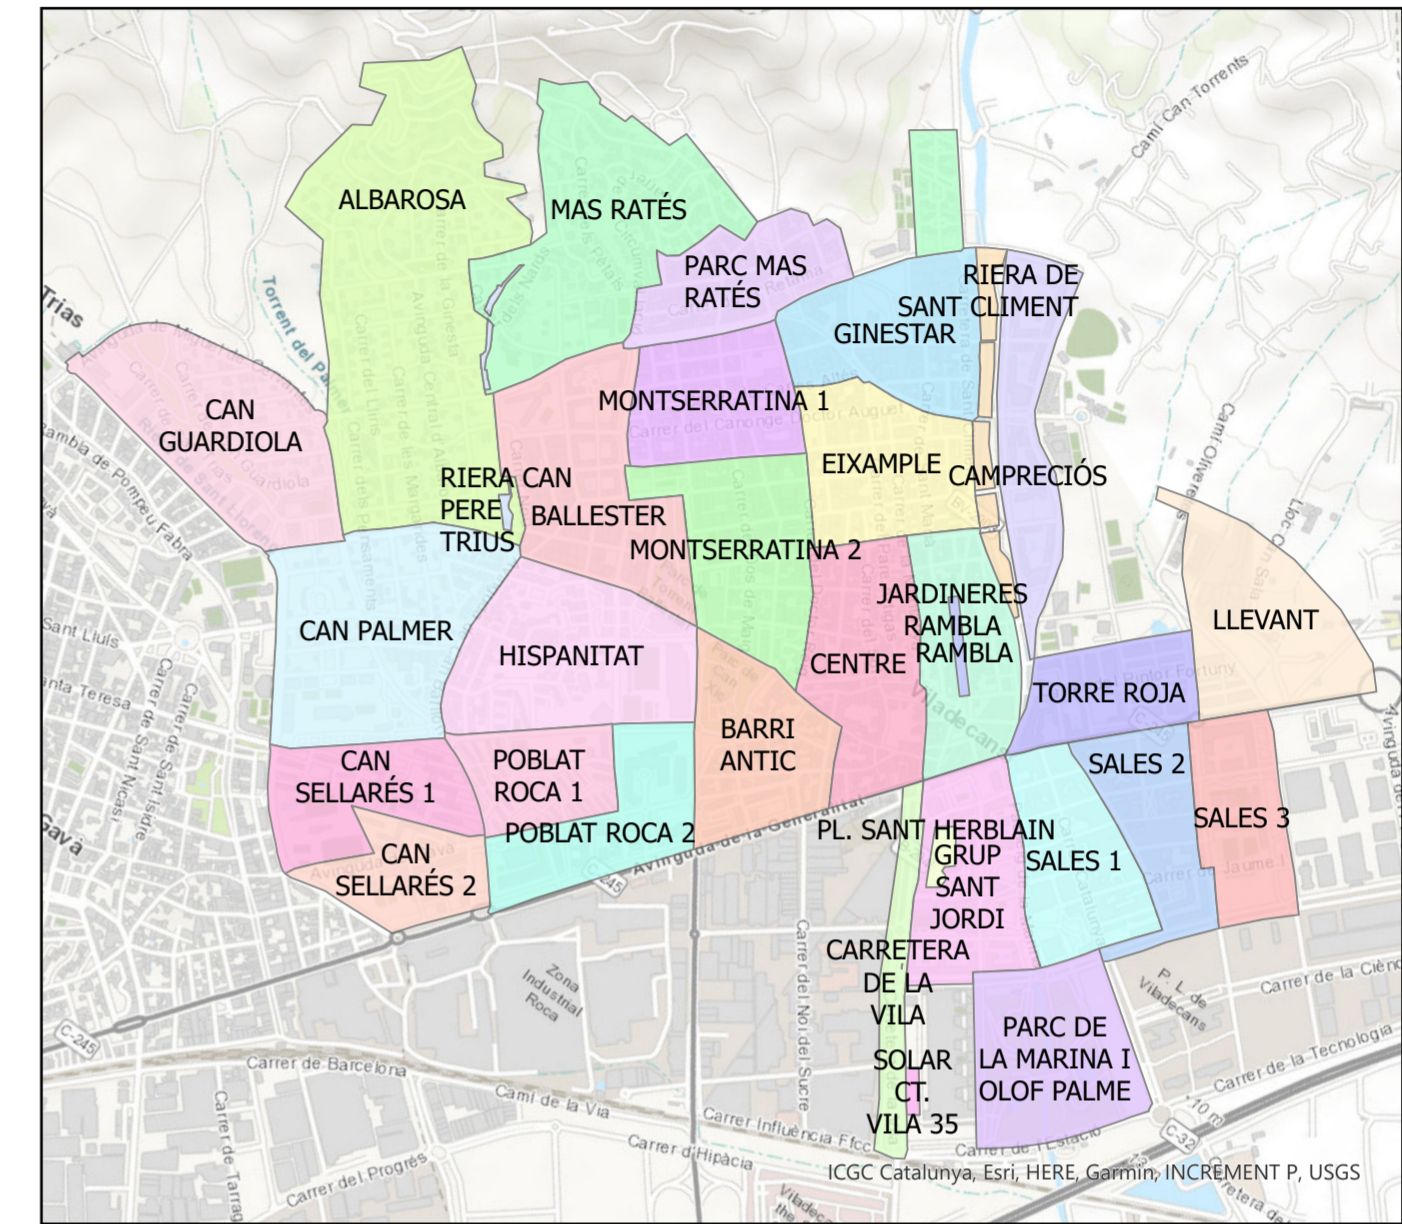

ZONA 3: CAN SELLARÉS 1

Llegenda

- Pous clavagueram
- Embornals

AJUNTAMENT DE **VILADECANS**
ÀREA ESPAI PÚBLIC