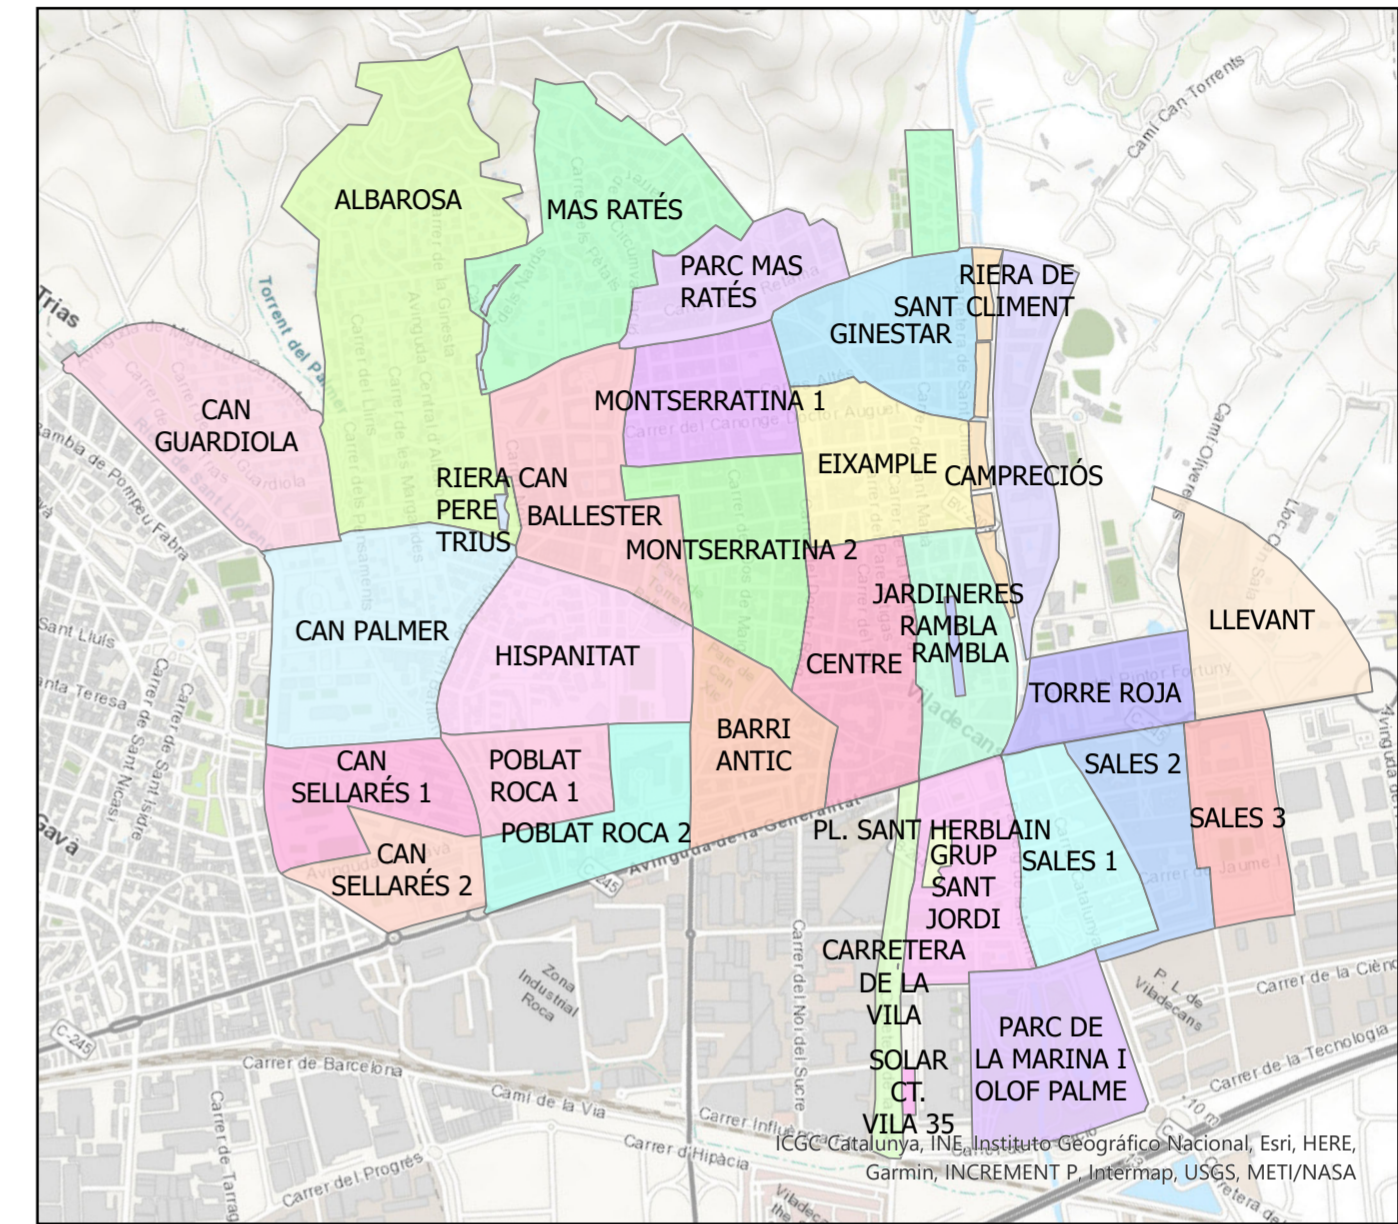

ZONA 11: MONTSERRATINA 2

Llegenda

- Pous clavaguera
- Embornals

AJUNTAMENT DE **VILADECANS**
ÀREA ESPAI PÚBLIC