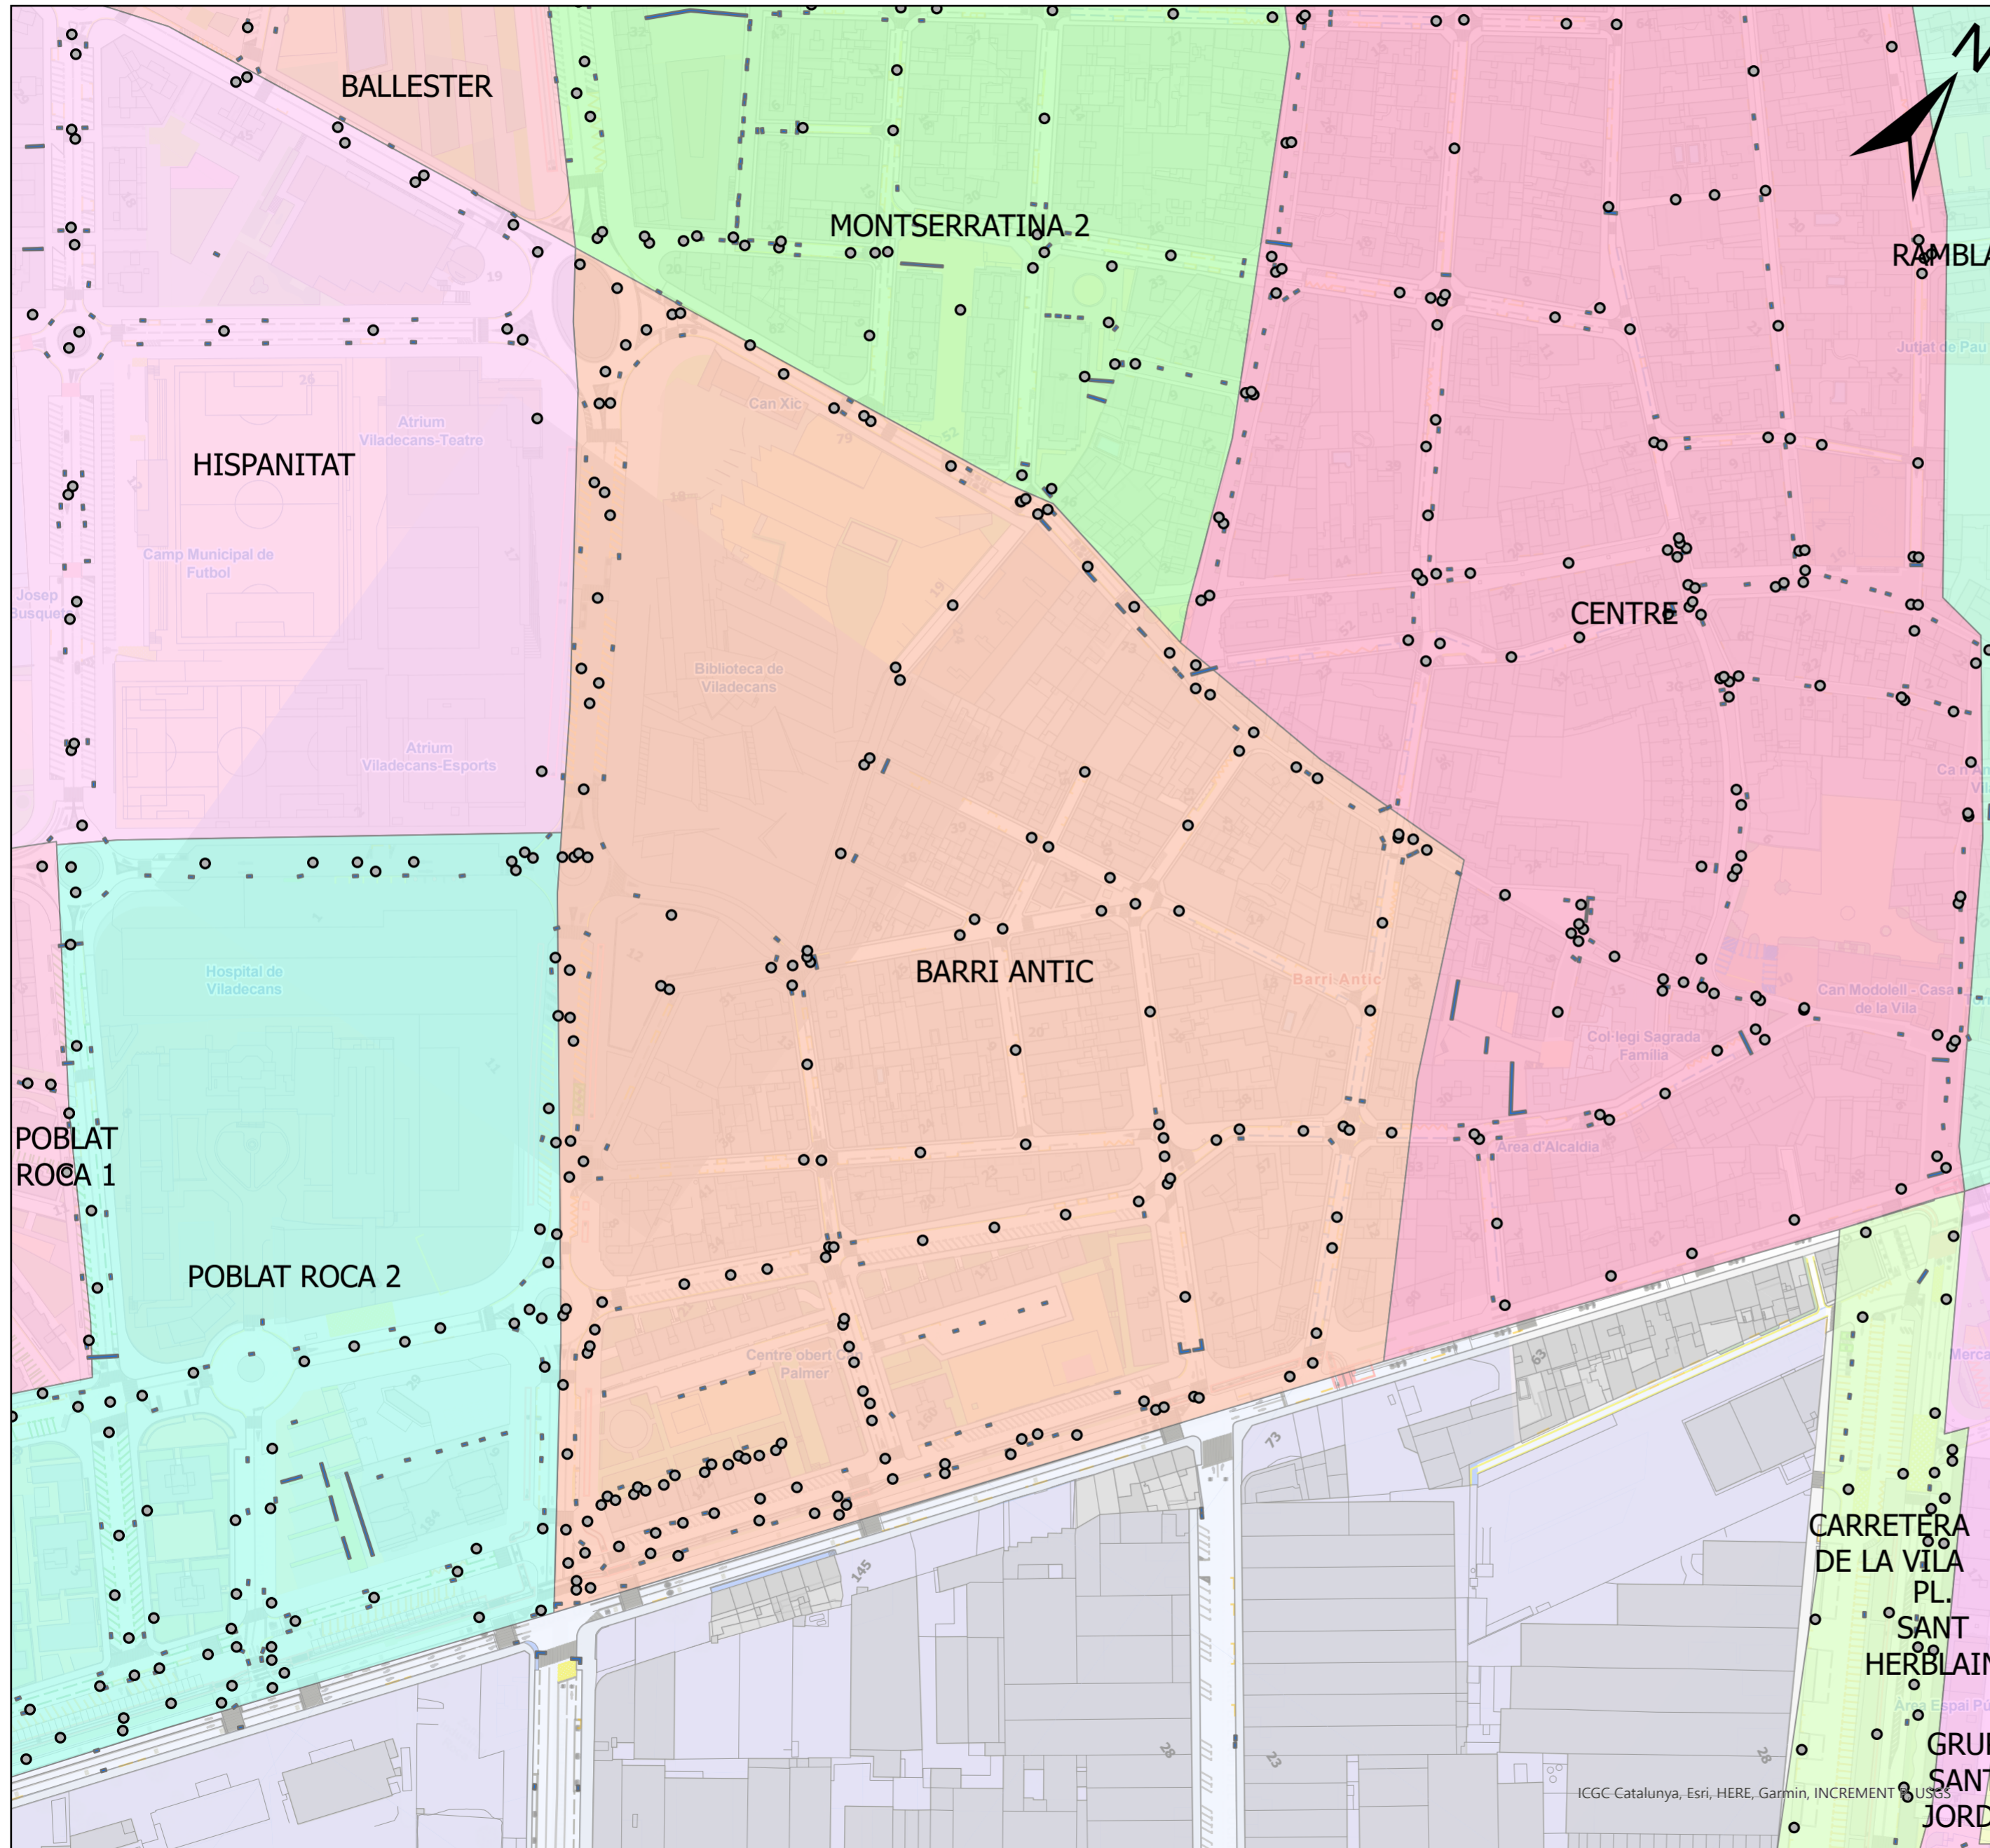

ZONA 12: BARRI ANTIC

Llegenda

- Pous clavagueram
- Embornals

AJUNTAMENT DE **VILADECANS**
AREA ESPAI PÚBLIC