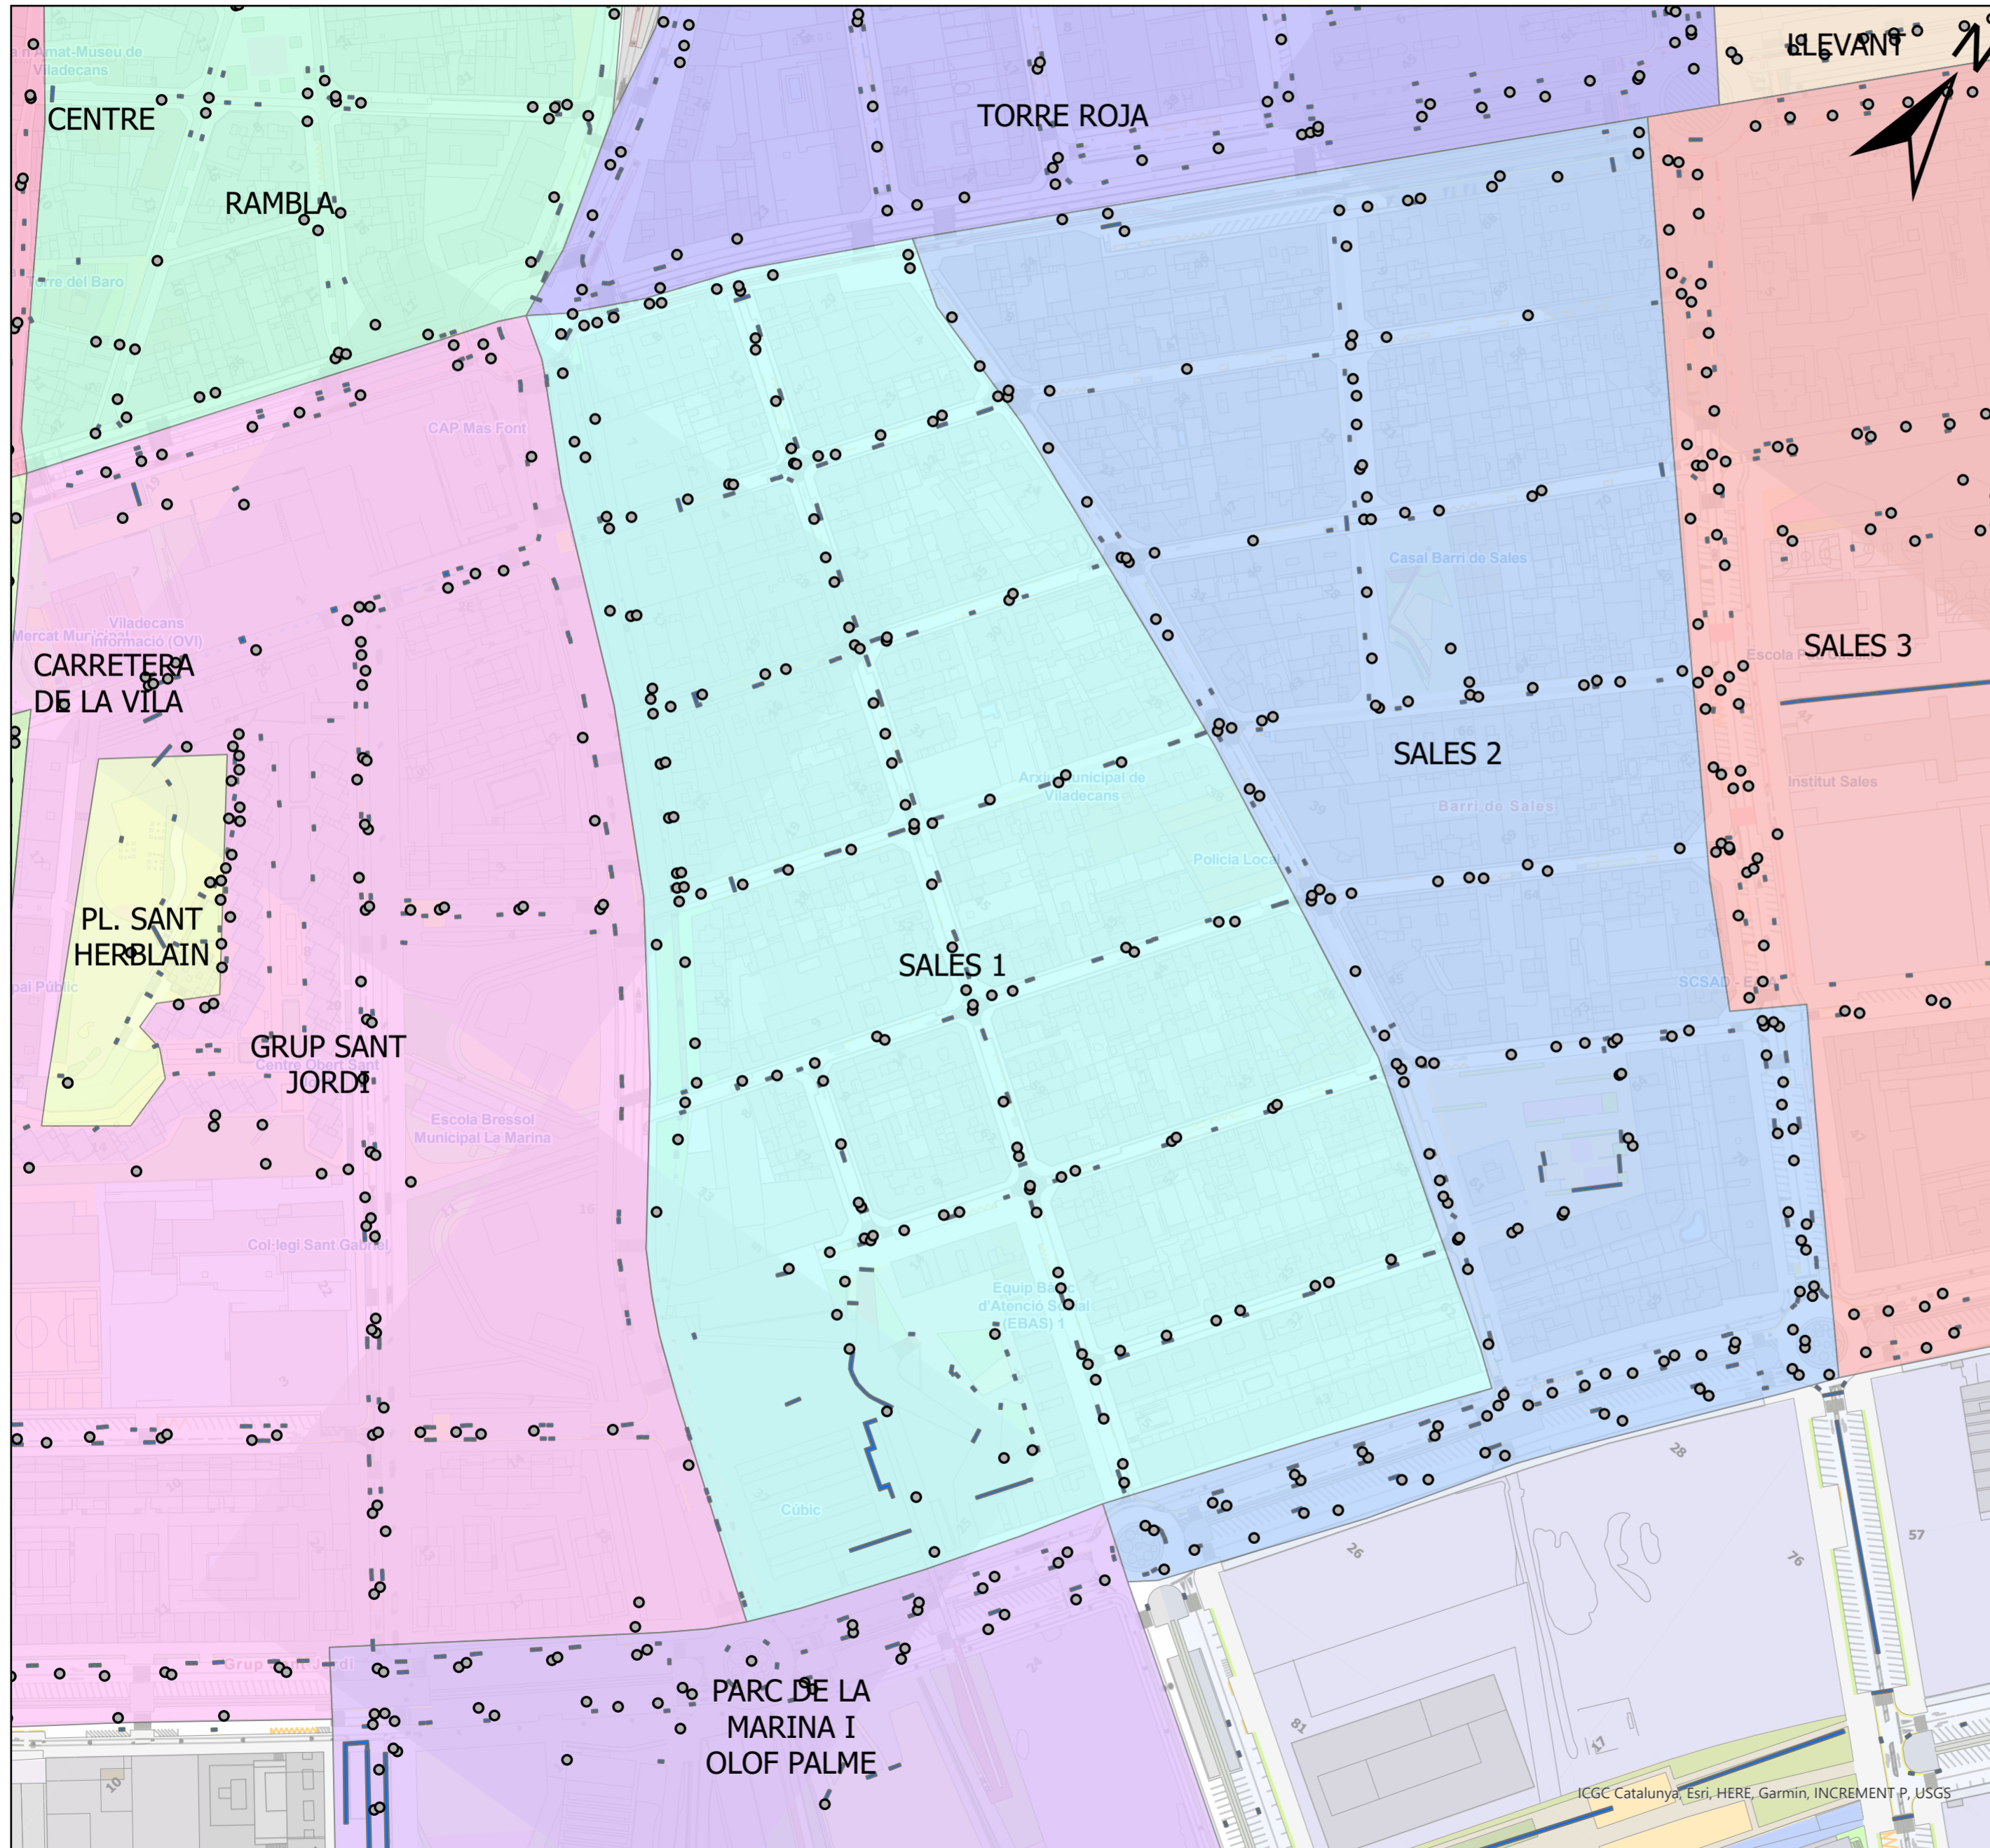

ZONA 22: SALES 1

Llegenda

- Pous clavaguera
- Embornals

AJUNTAMENT DE **VILADECANS**
AREA ESPAI PÚBLIC