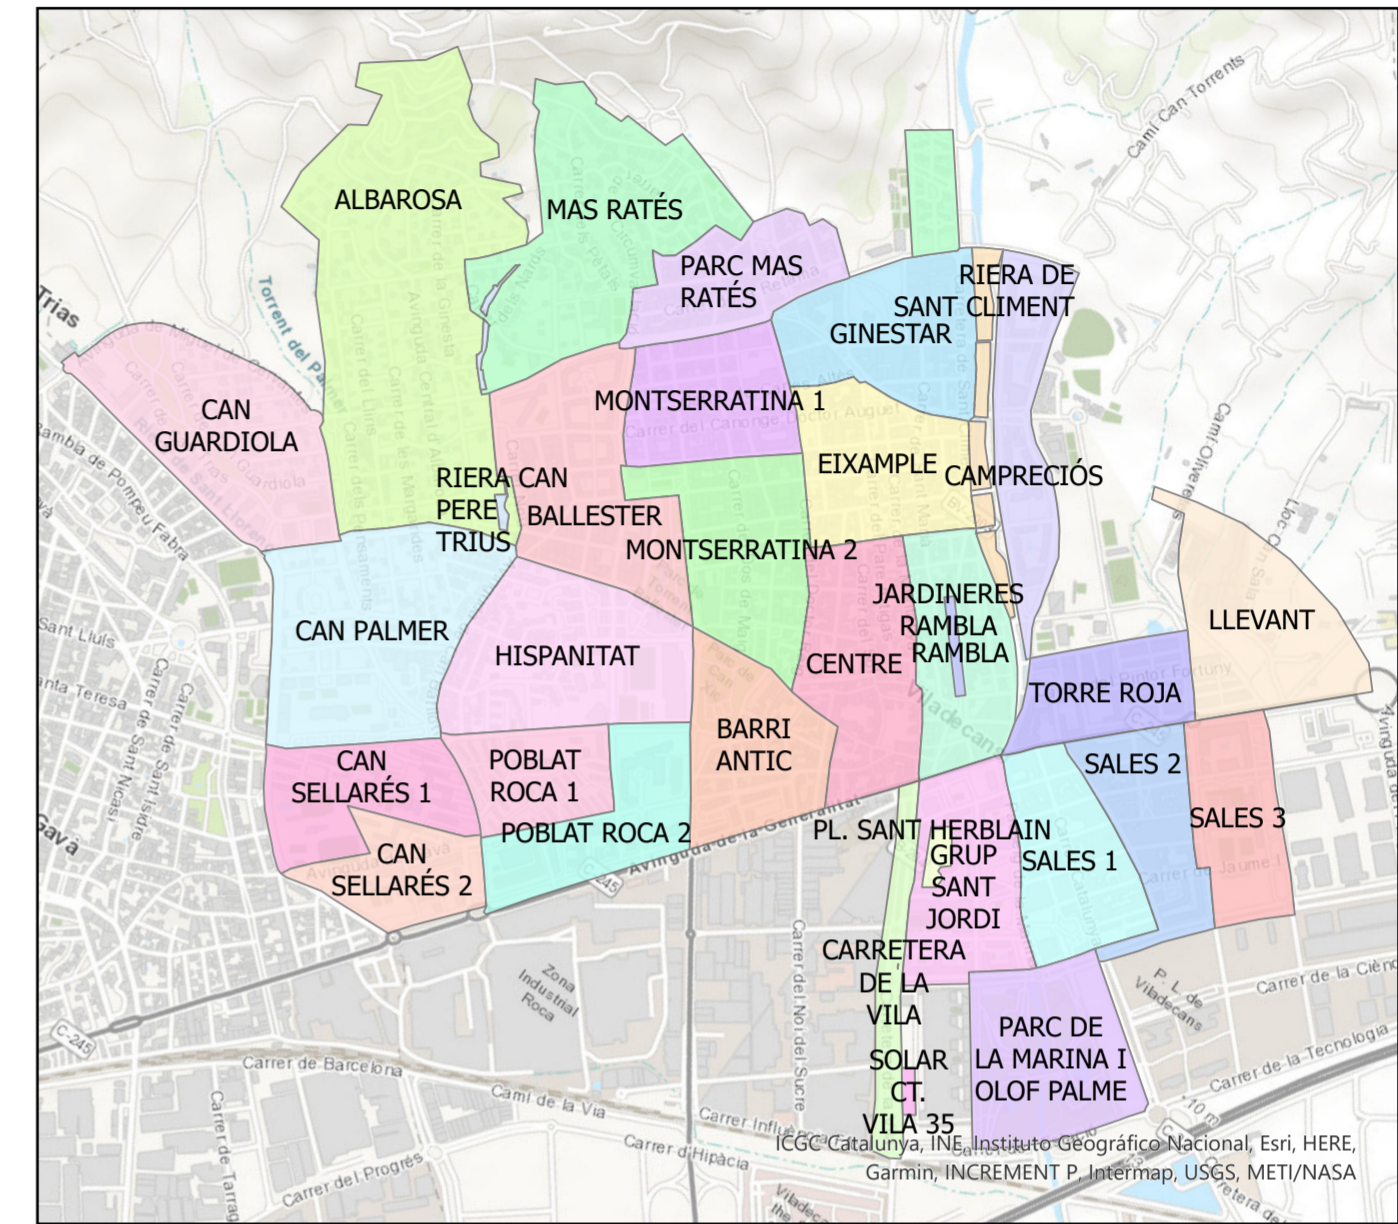

ZONA 19: LLEVANT

Llegenda

- Pous clavaguera
- Embornals

AJUNTAMENT DE **VILADECANS**
AREA ESPAI PÚBLIC