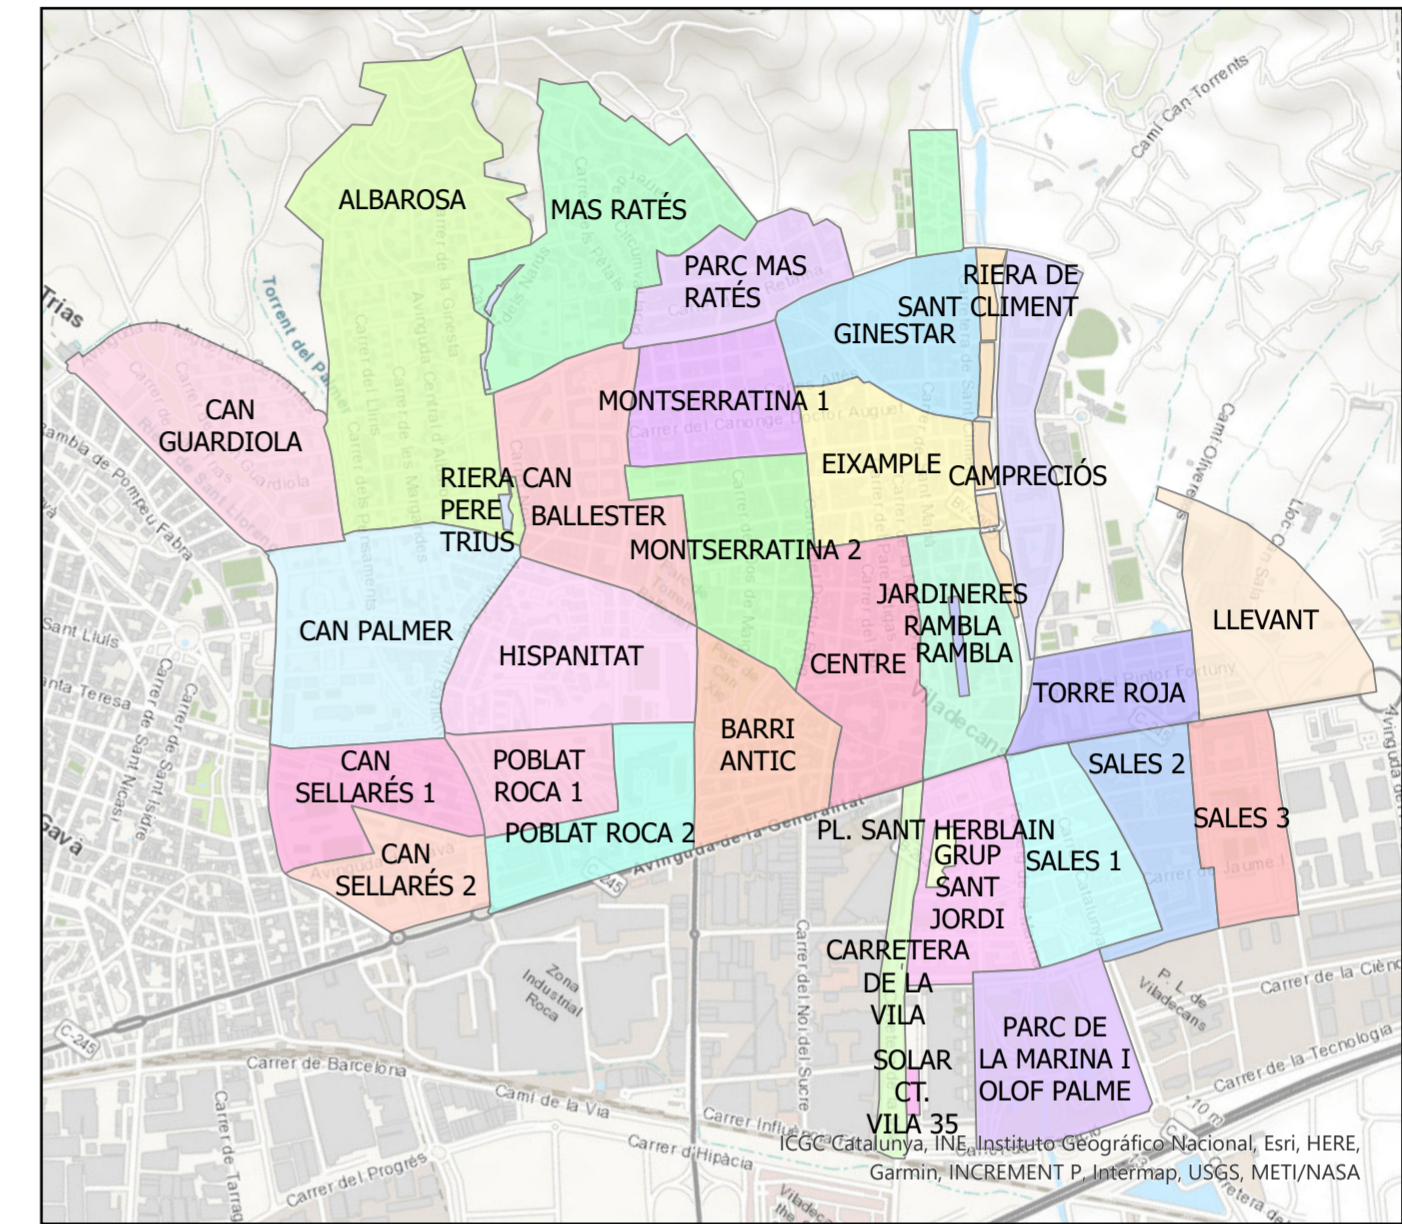

ZONA 22: SALES 1

Llegenda

- Pous clavaguera
- Embornals

AJUNTAMENT DE **VILADECANS**
AREA ESPAI PÚBLIC