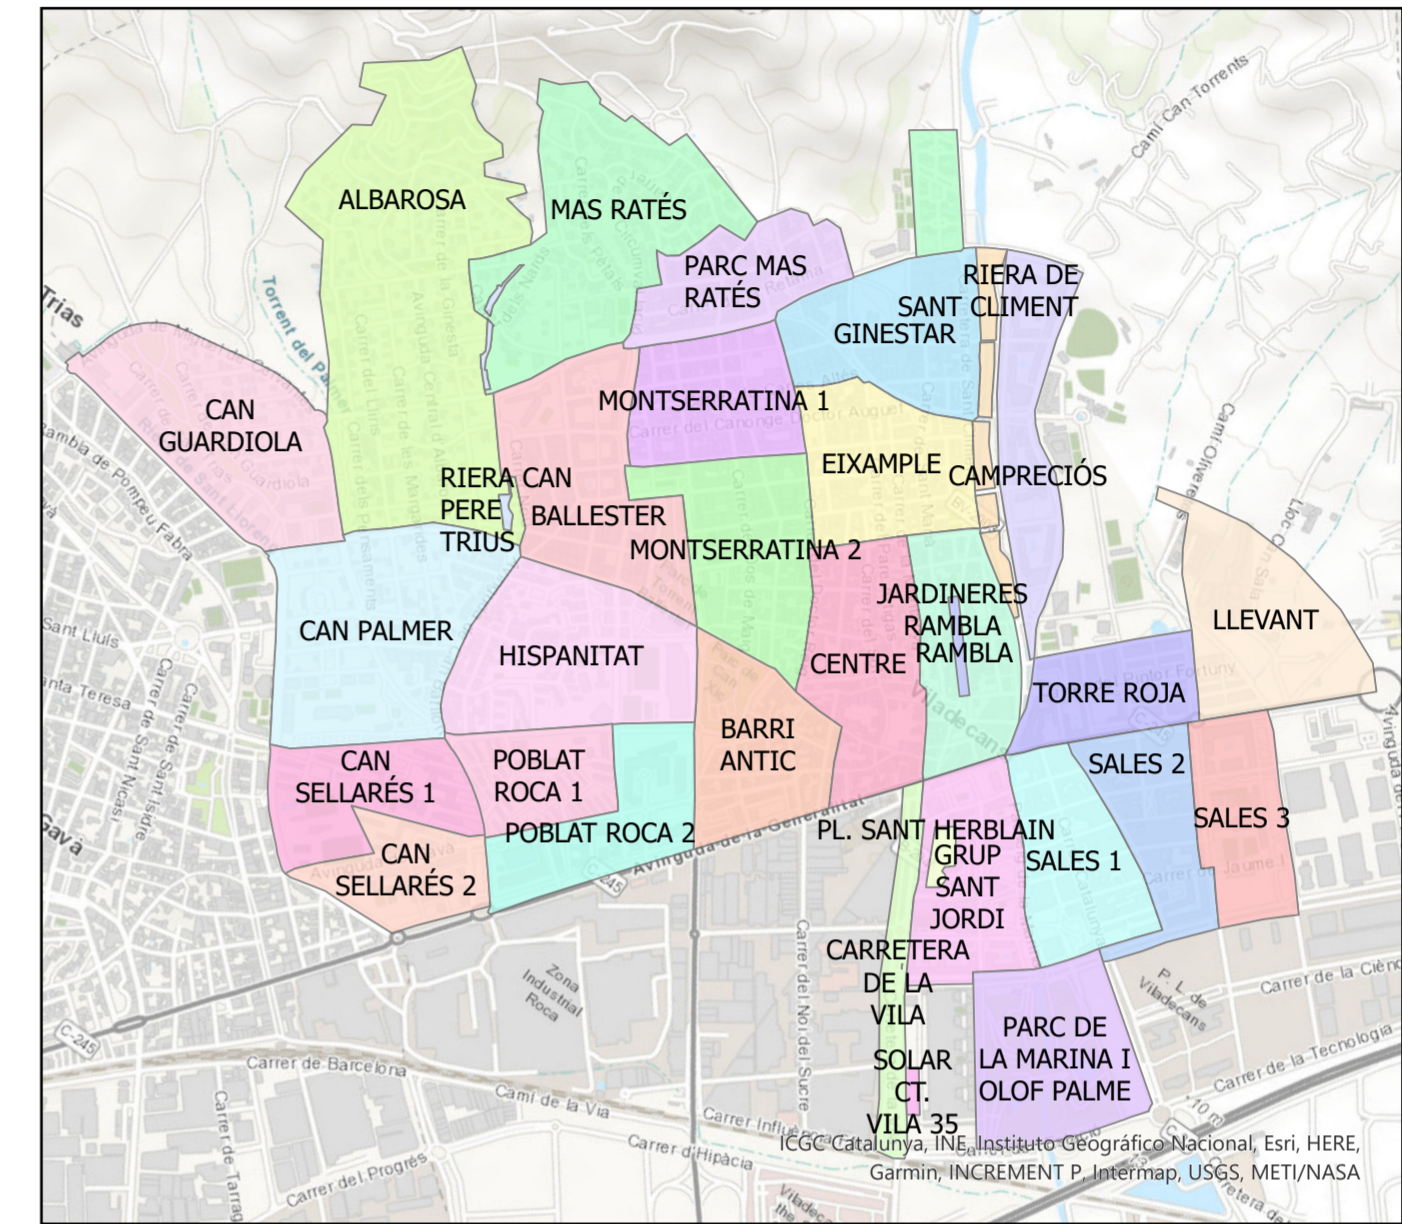

## Llegenda

-  Pous clavagueram
-  Embornals

AJUNTAMENT DE **VILADECANS**  
 ÀREA ESPAI PÚBLIC

# ZONA 5: BALLESTER

- Llegenda**
-  Pous clavaguera
  -  Embornals

# ZONA 6: HISPANITAT