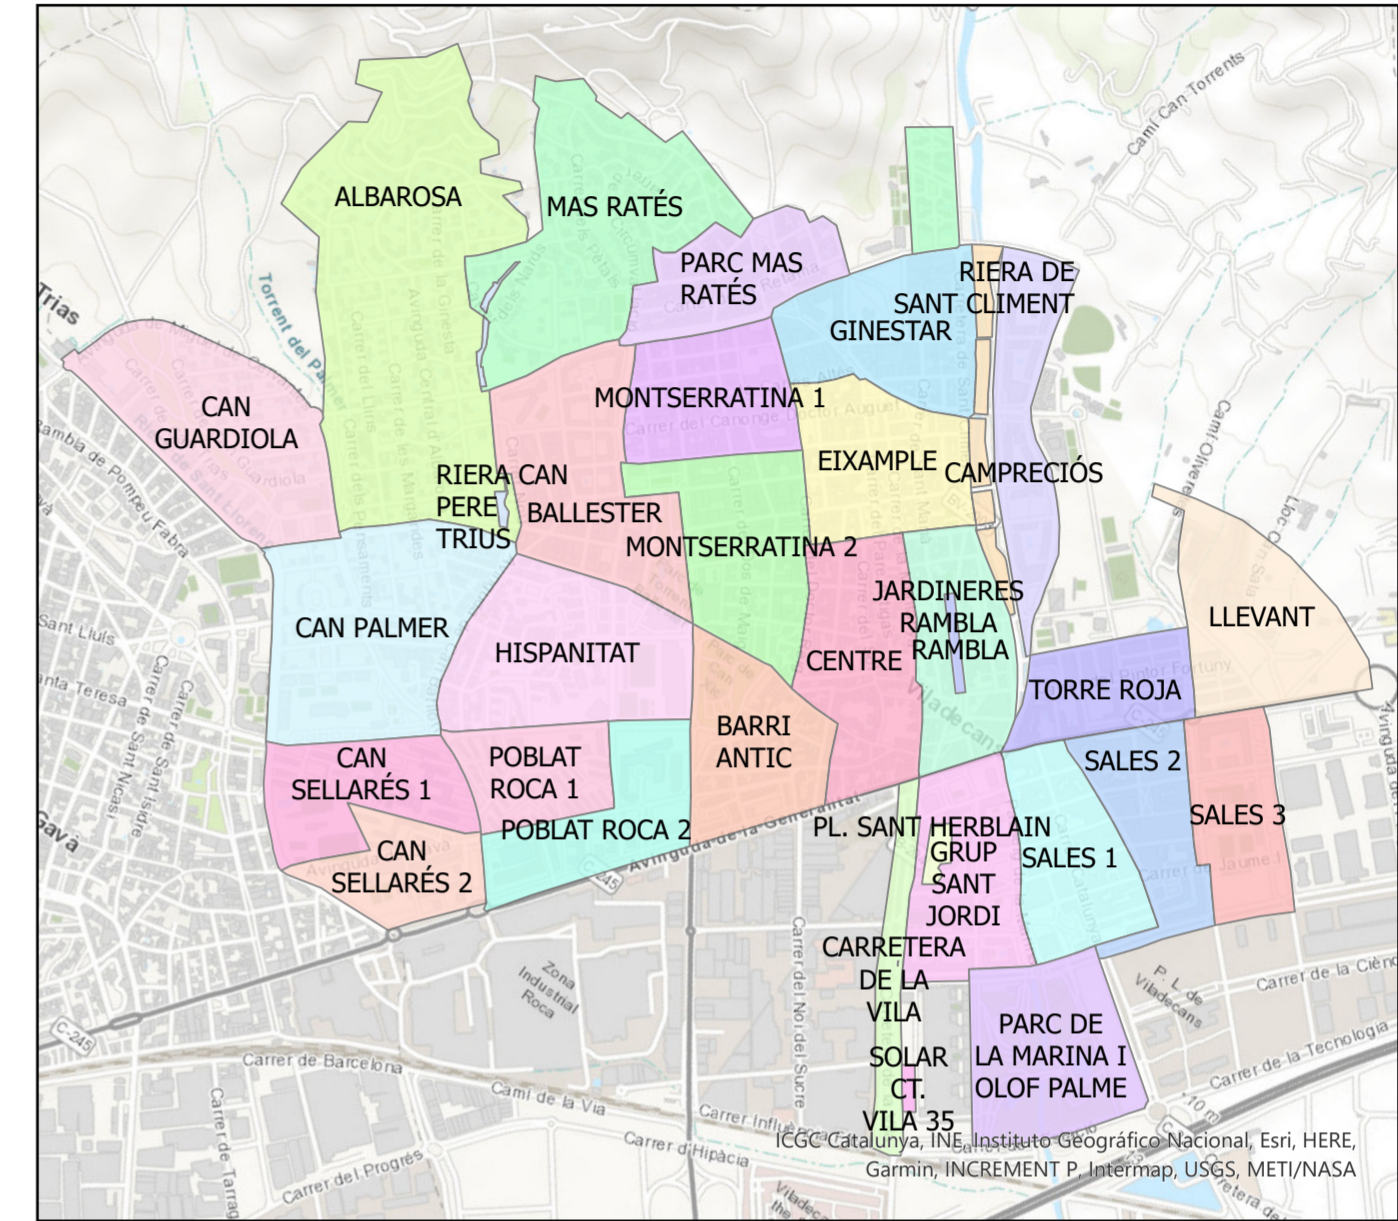

ZONA 9: PARC MAS RATÉS

Llegenda

- Pous clavaguera
- Embornals

AJUNTAMENT DE **VILADECANS**
AREA ESPAI PÚBLIC