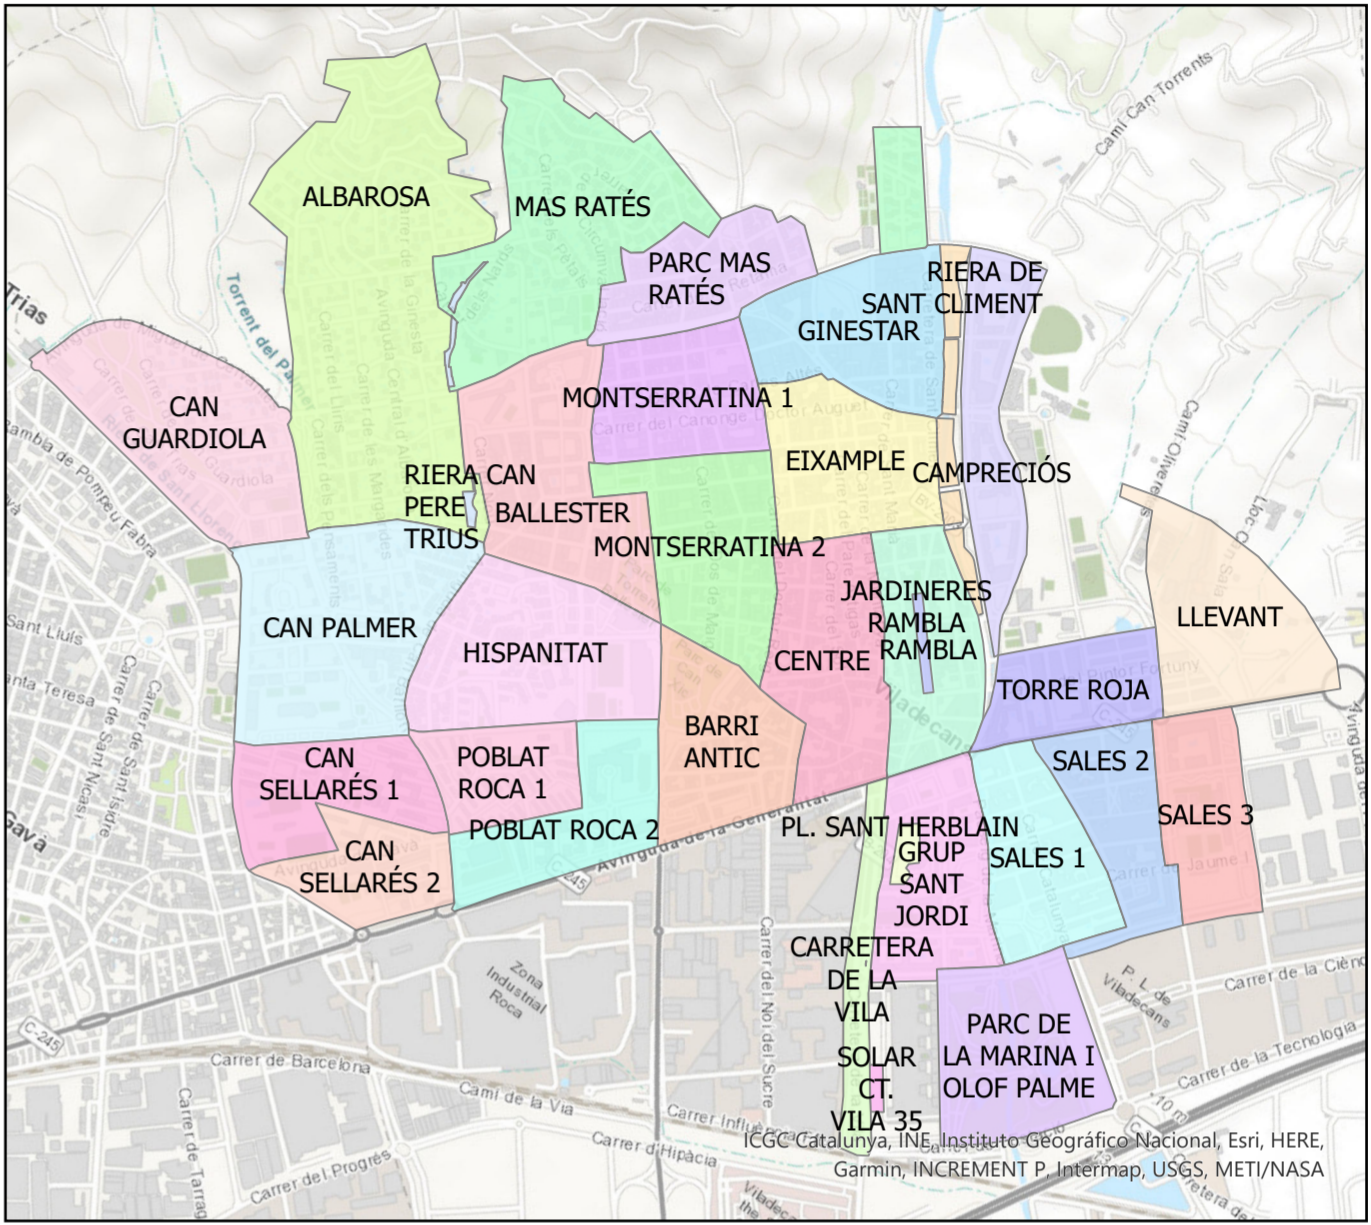

ZONA 31: JARDINERES RAMBLA

AJUNTAMENT DE **VILADECANS**
AREA ESPAI PÚBLIC