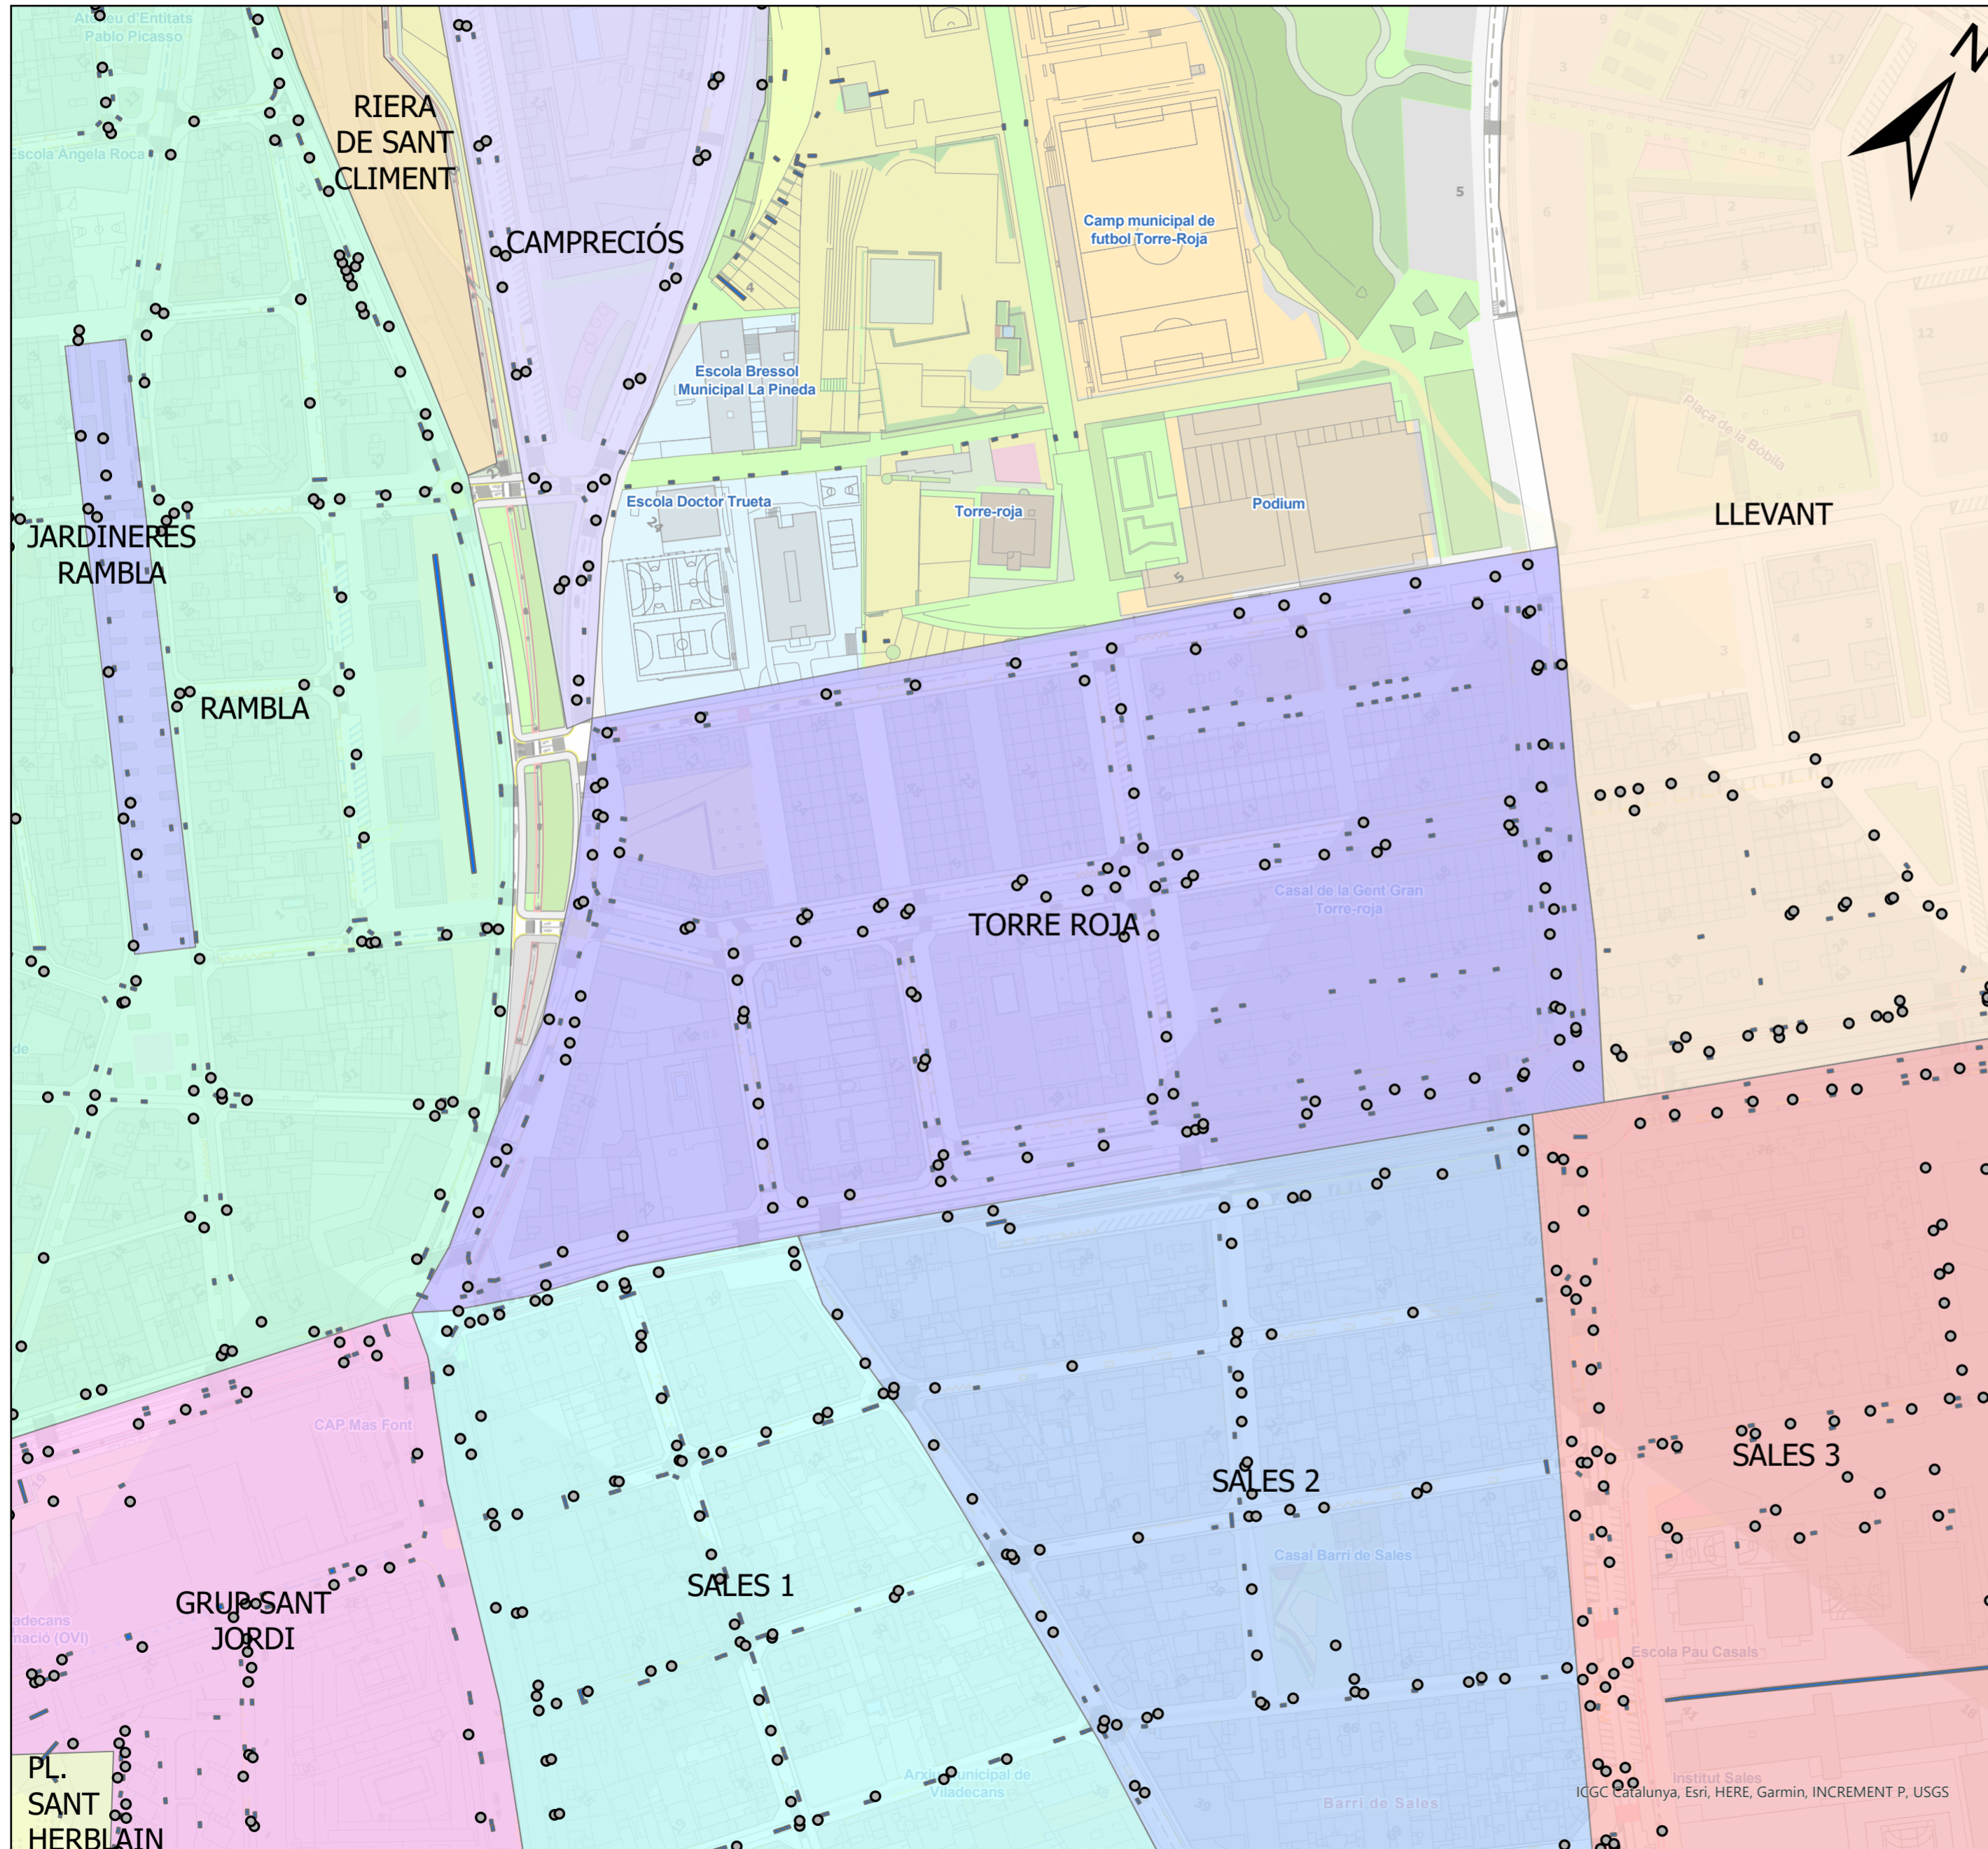

# ZONA 18: TORRE ROJA