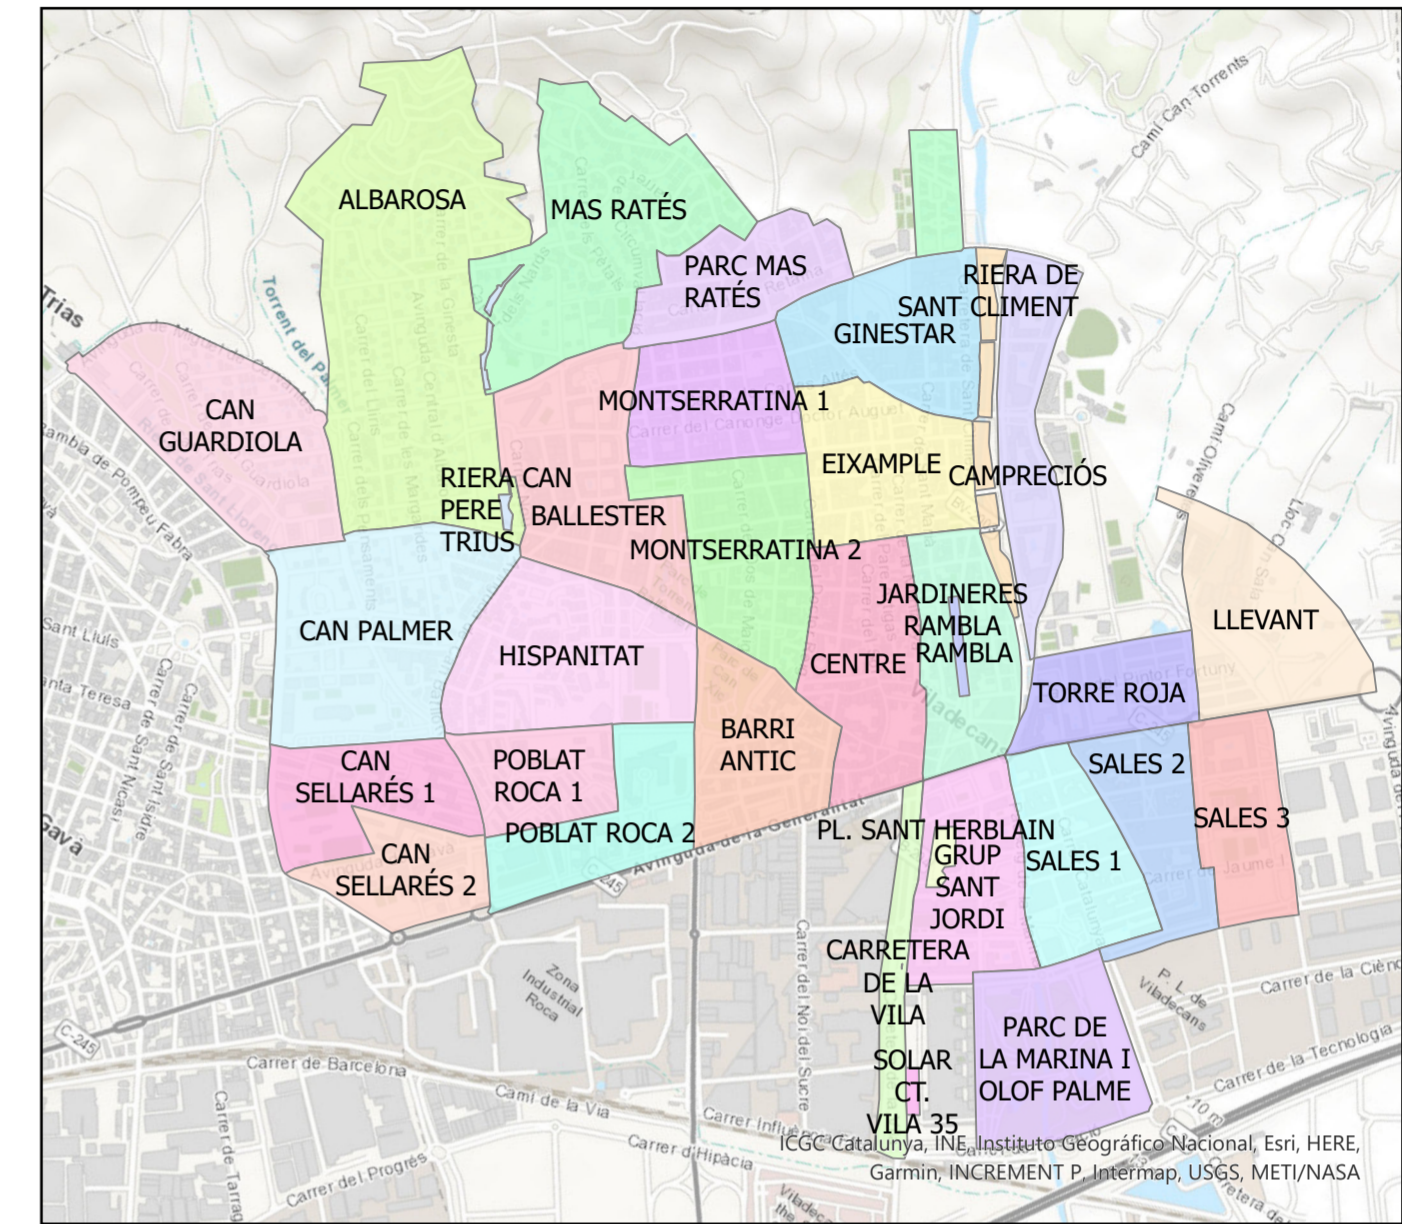

ZONA 12: BARRI ANTIC

Llegenda

- Pous clavagueram
- Embornals

AJUNTAMENT DE **VILADECANS**
AREA ESPAI PÚBLIC