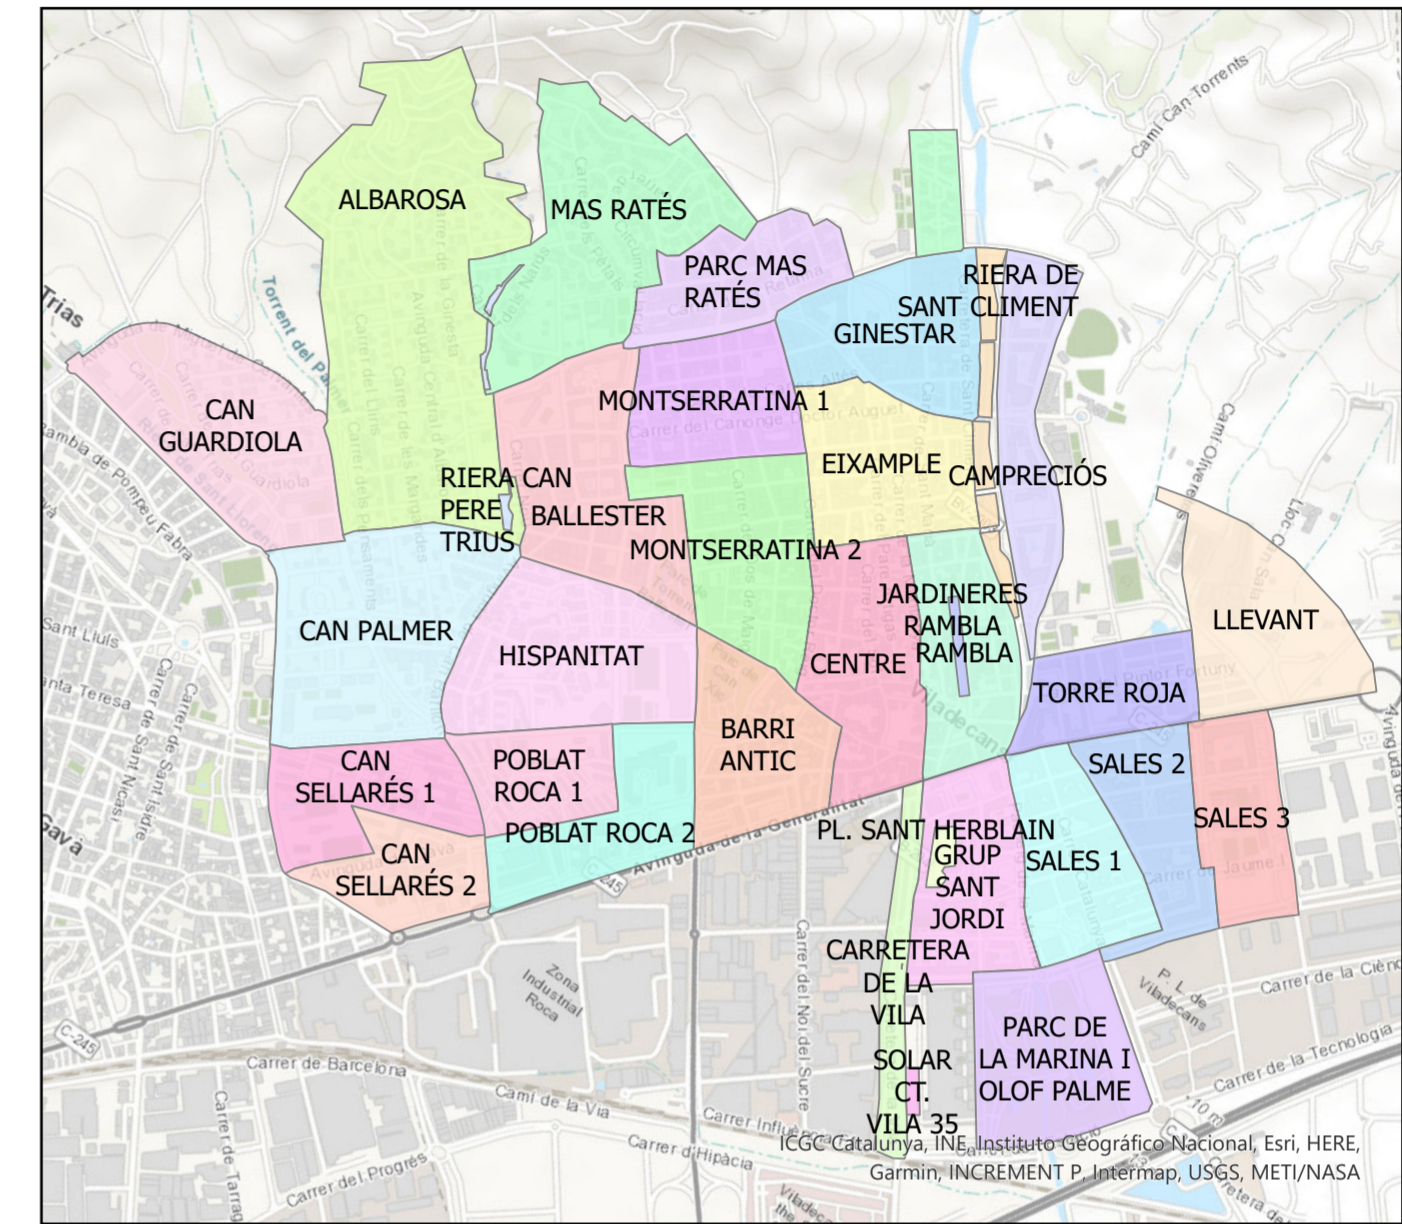

ZONA 2: CAN PALMER

Llegenda

- Pous clavagueram
- Embornals

AJUNTAMENT DE **VILADECANS**
AREA ESPAI PÚBLIC