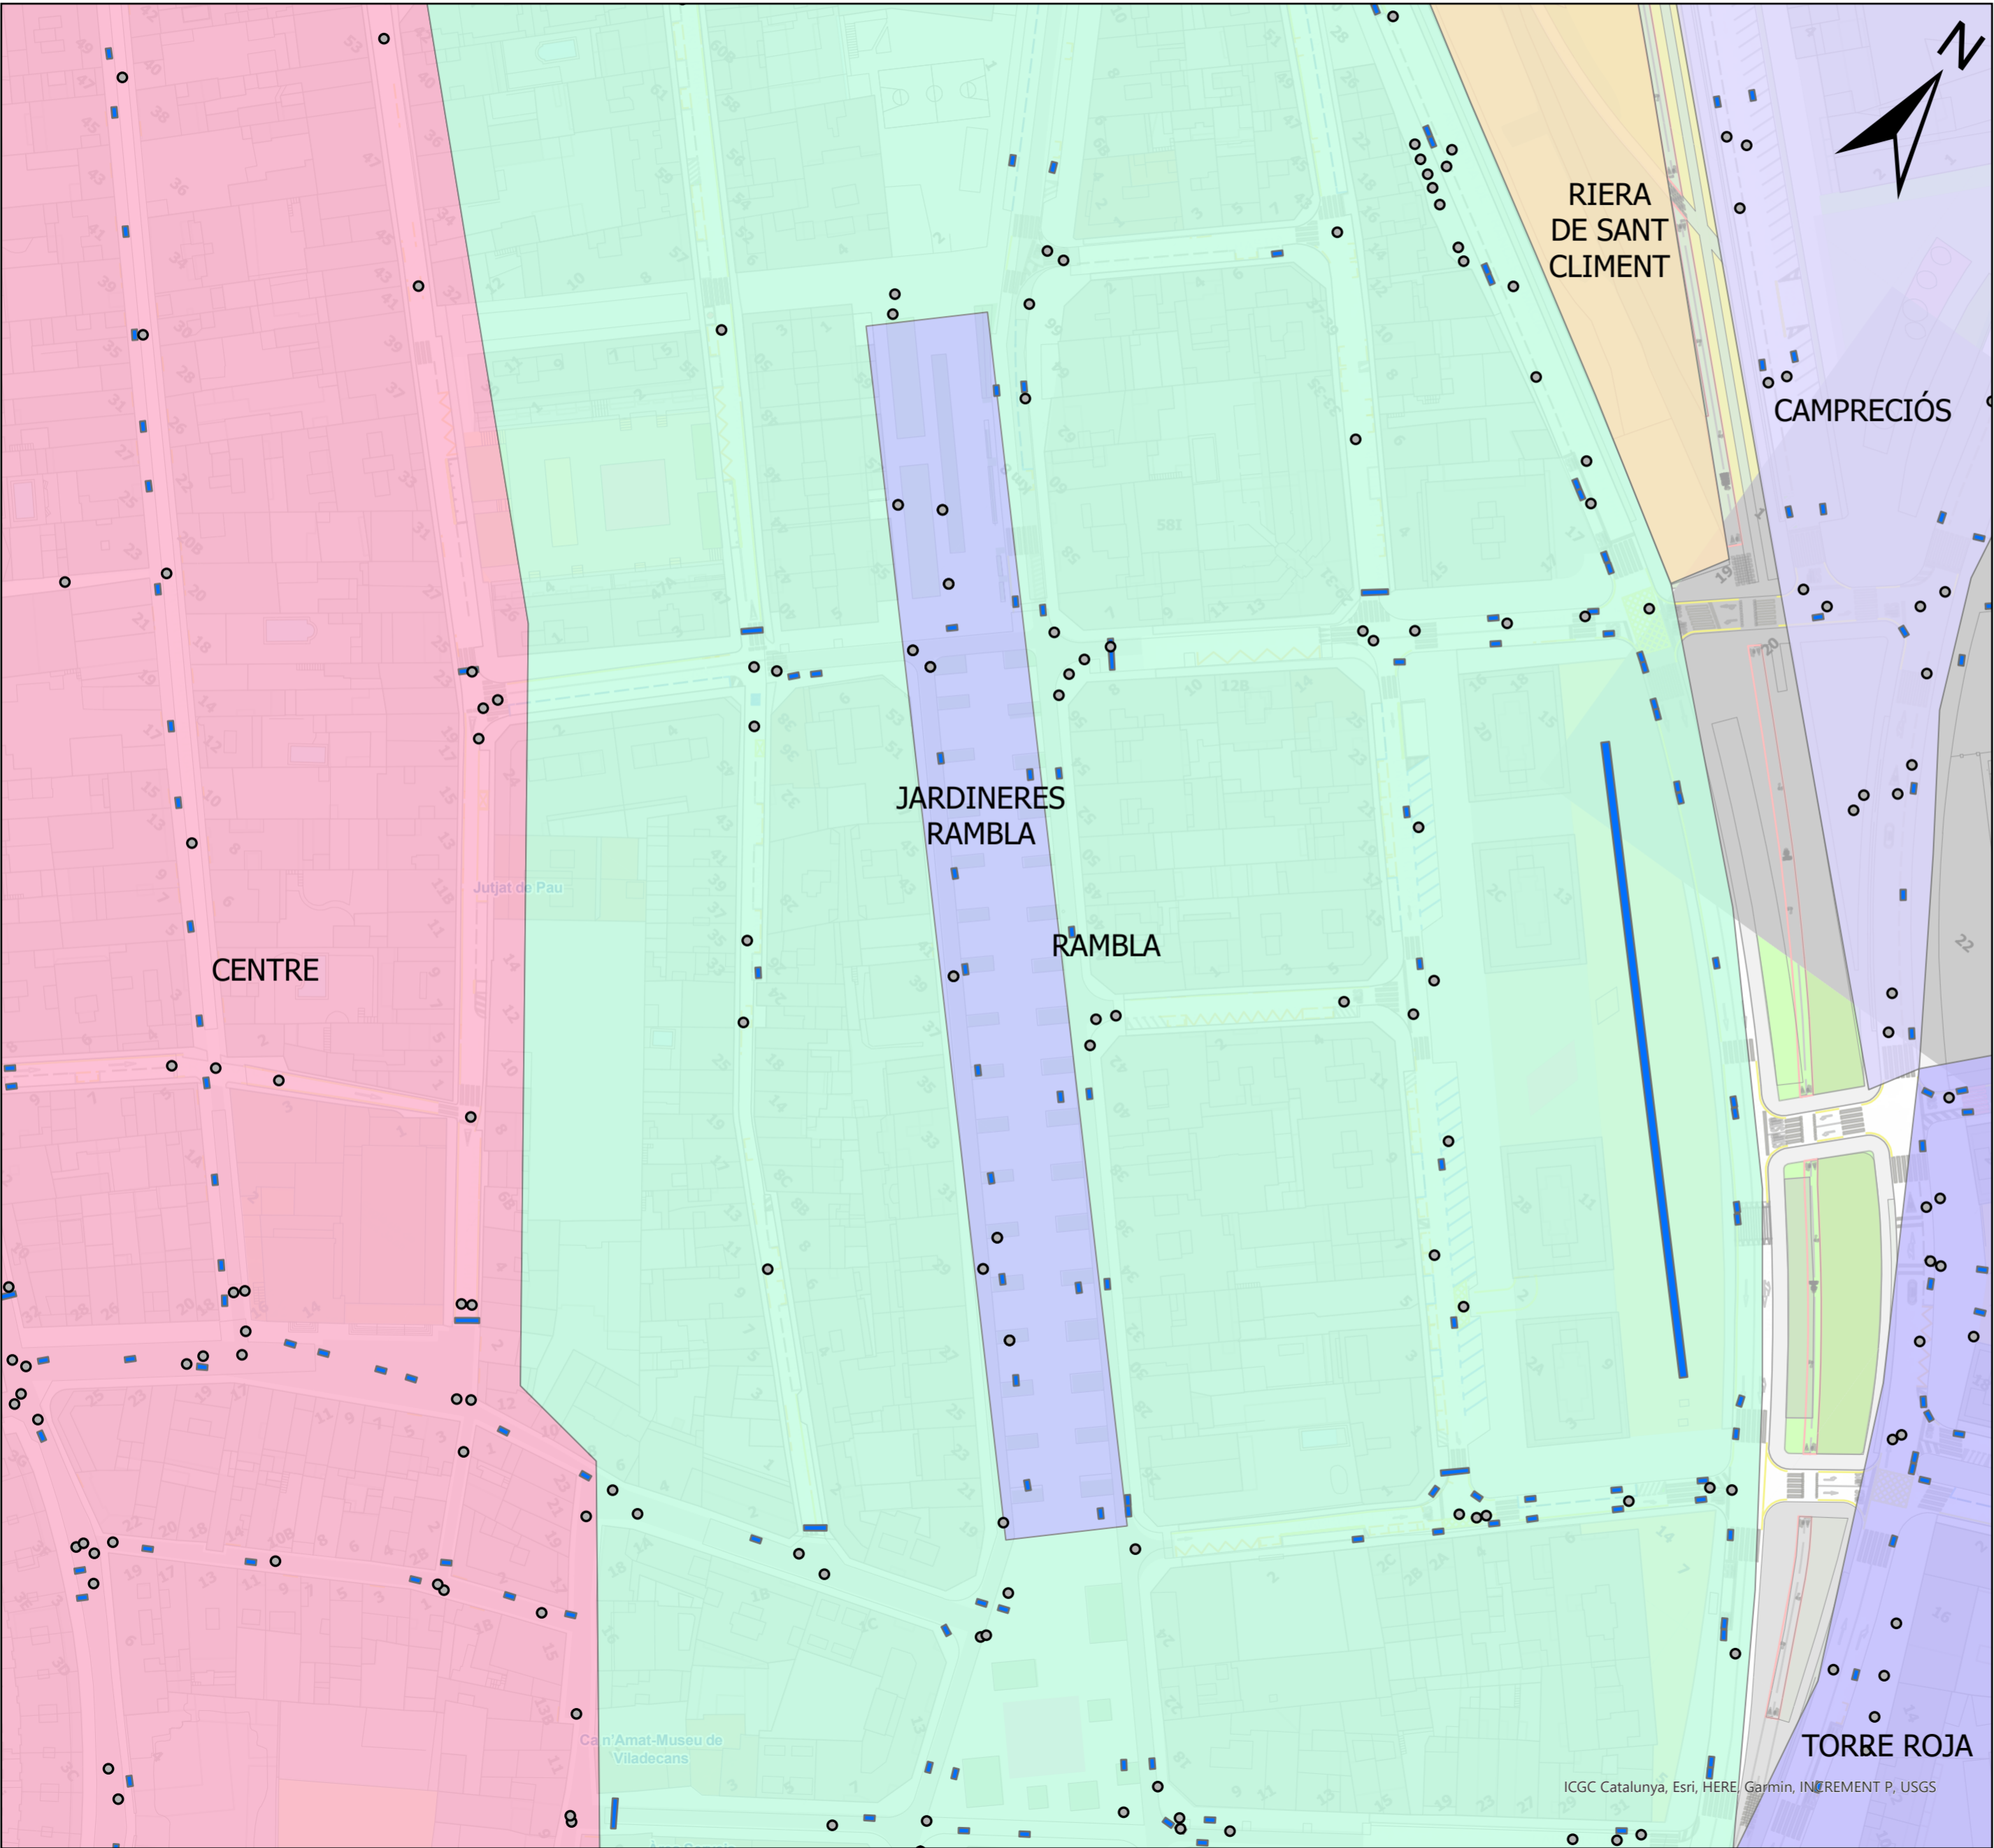

ZONA 31: JARDINERES RAMBLA

AJUNTAMENT DE **VILADECANS**
AREA ESPAI PÚBLIC