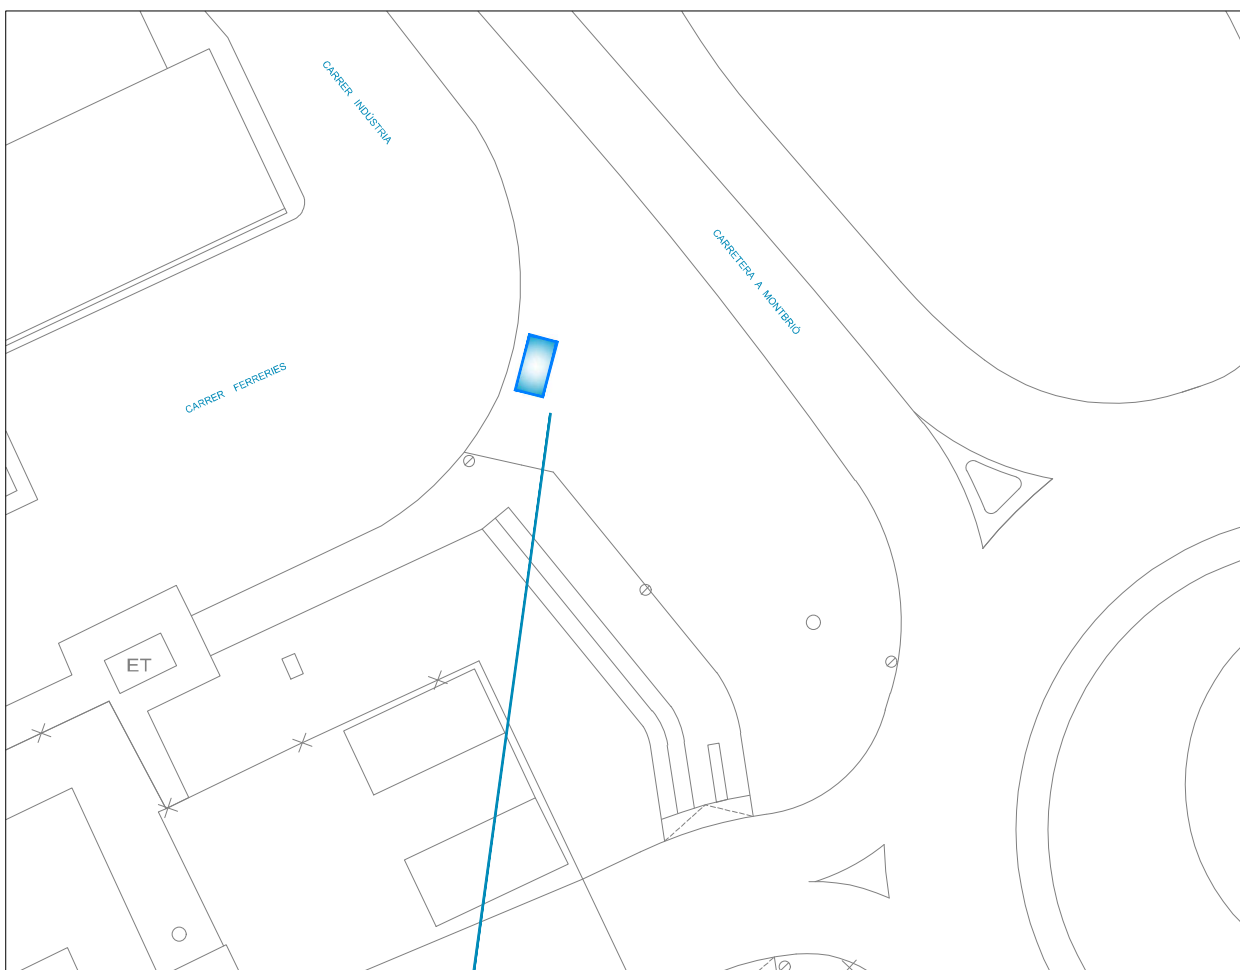

FERNANDO CENDRA ROC, arquitecte tècnic

març 2024

DIBUIXAT : Cristina Benet Pellicer

escales : indicades

PLÀNOL GENERAL
ESCALA 1:500

PUNT DE VENDA

PLÀNOL GENERAL
ESCALA 1:500

UBICACIÓ DELS MÒDULS DE VENDA DE MATERIAL PIROTÈCNIC
EMPLAÇAMENT 7 : CARRER FERRERIES