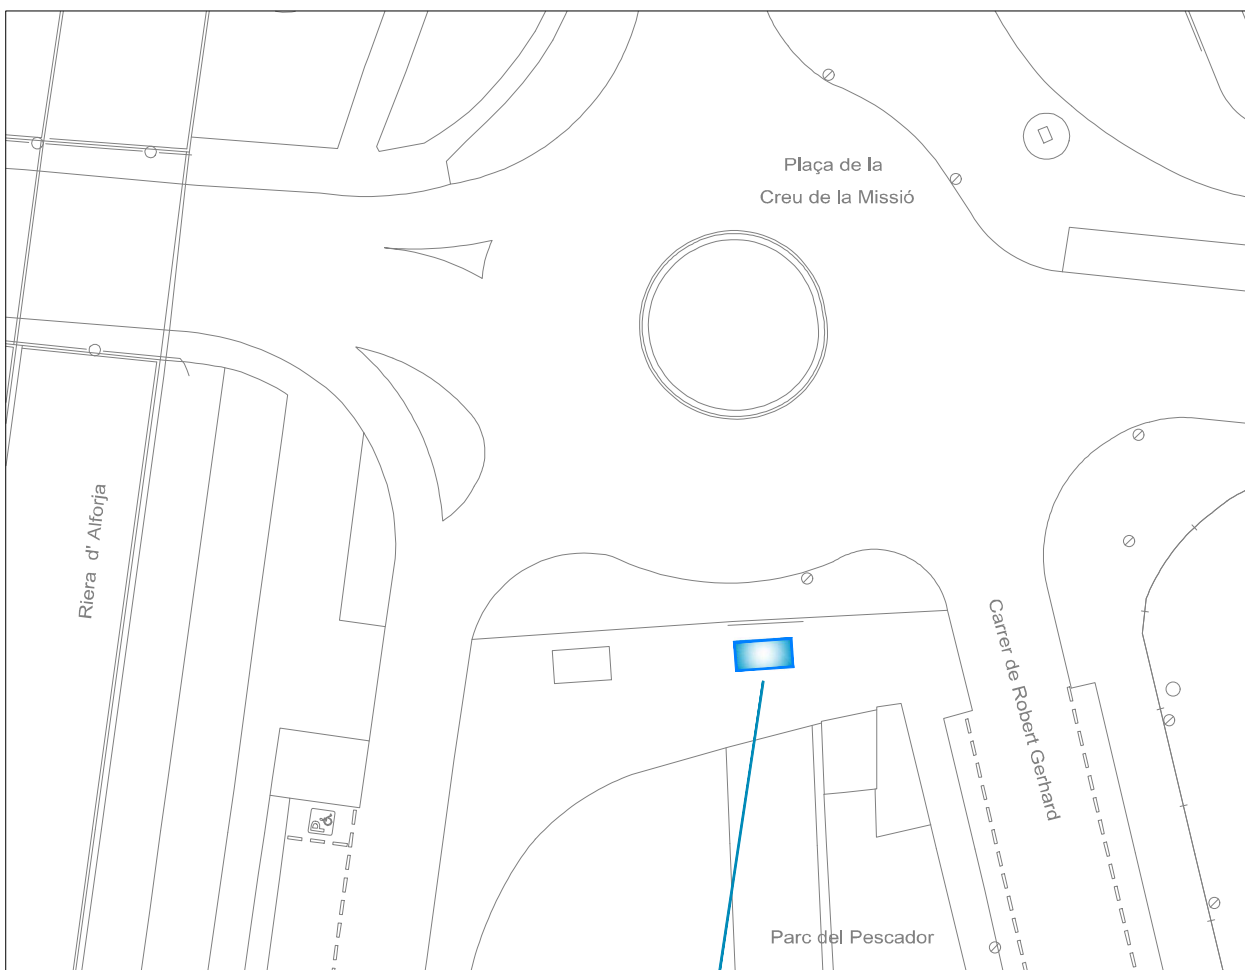

PUNT DE VENDA

PLÀNOL GENERAL
ESCALA 1:500

UBICACIÓ DELS MÒDULS DE VENDA DE MATERIAL PIROTÈCNIC
EMPLAÇAMENT 5 : PORTA NORD PARC DEL PESCADOR

FERNANDO CENDRA ROC, arquitecte tècnic

març 2024

DIBUIXAT : Cristina Benet Pellicer

escales : indicades