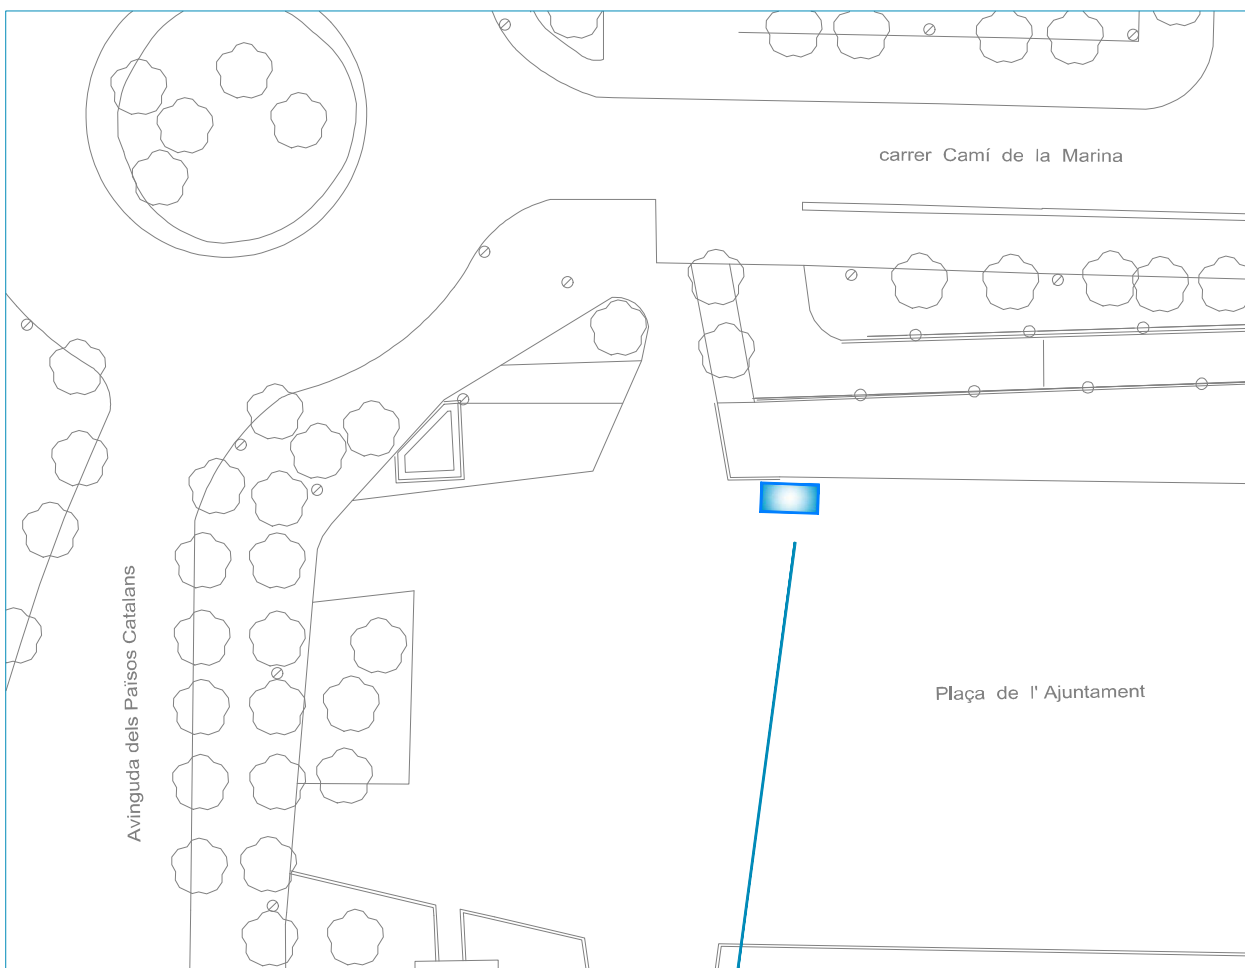

PUNT DE VENDA

PLÀNOL GENERAL
ESCALA 1:500

UBICACIÓ DELS MÒDULS DE VENDA DE MATERIAL PIROTÈCNIC
EMPLAÇAMENT 6 : PLAÇA DE L'AJUNTAMENT

FERNANDO CENDRA ROC, arquitecte tècnic

març 2024

DIBUIXAT : Cristina Benet Pellicer

escales : indicades