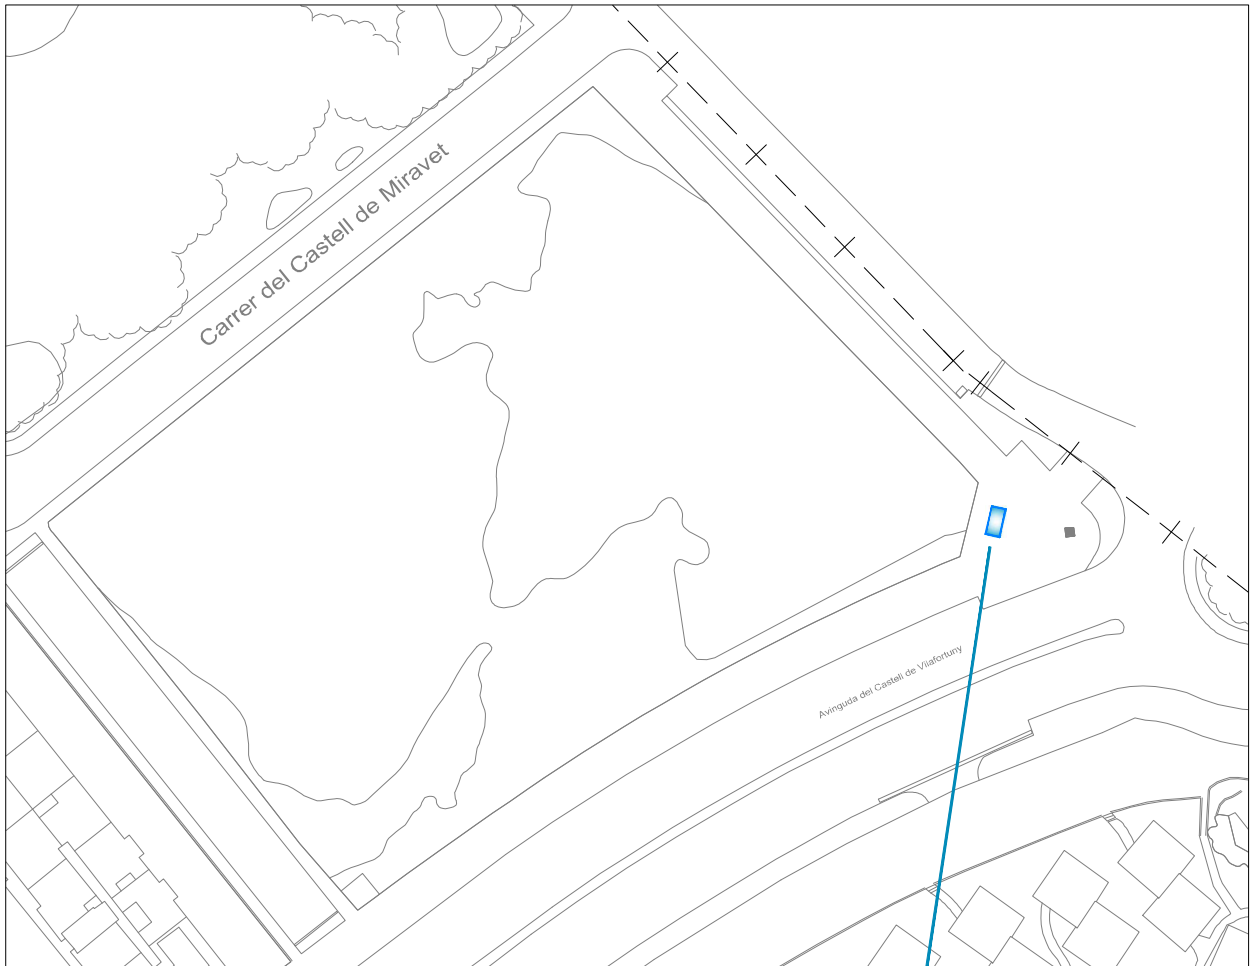

PUNT DE VENDA

PLÀNOL GENERAL
ESCALA 1:500

UBICACIÓ DELS MÒDULS DE VENDA DE MATERIAL PIROTÈCNIC
EMPLAÇAMENT 3 : VIAL DE CAVET AMB CASTELL D'ALMANSA

FERNANDO CENDRA ROC, arquitecte tècnic

març 2024

DIBUIXAT : Cristina Benet Pellicer

escales : indicades