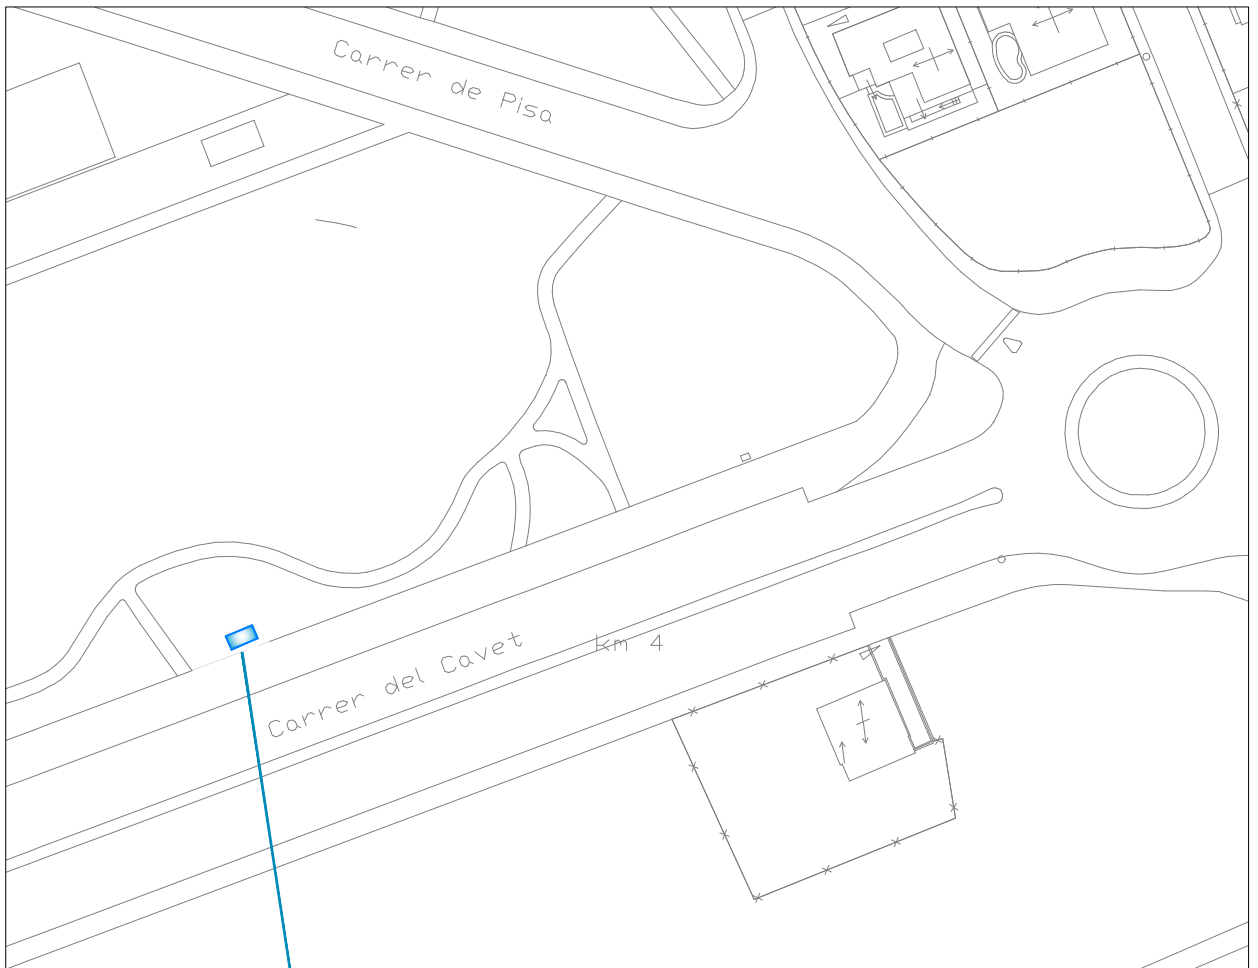

PLÀNOL GENERAL
ESCALA 1:500

PUNT DE VENDA

PLÀNOL GENERAL
ESCALA 1:1000

UBICACIÓ DELS MÒDULS DE VENDA DE MATERIAL PIROTÈCNIC
EMPLAÇAMENT 1 : AVINGUDA OLEASTRUM

PLÀNOL GENERAL
ESCALA 1:500

PUNT DE VENDA

PLÀNOL GENERAL
ESCALA 1:500