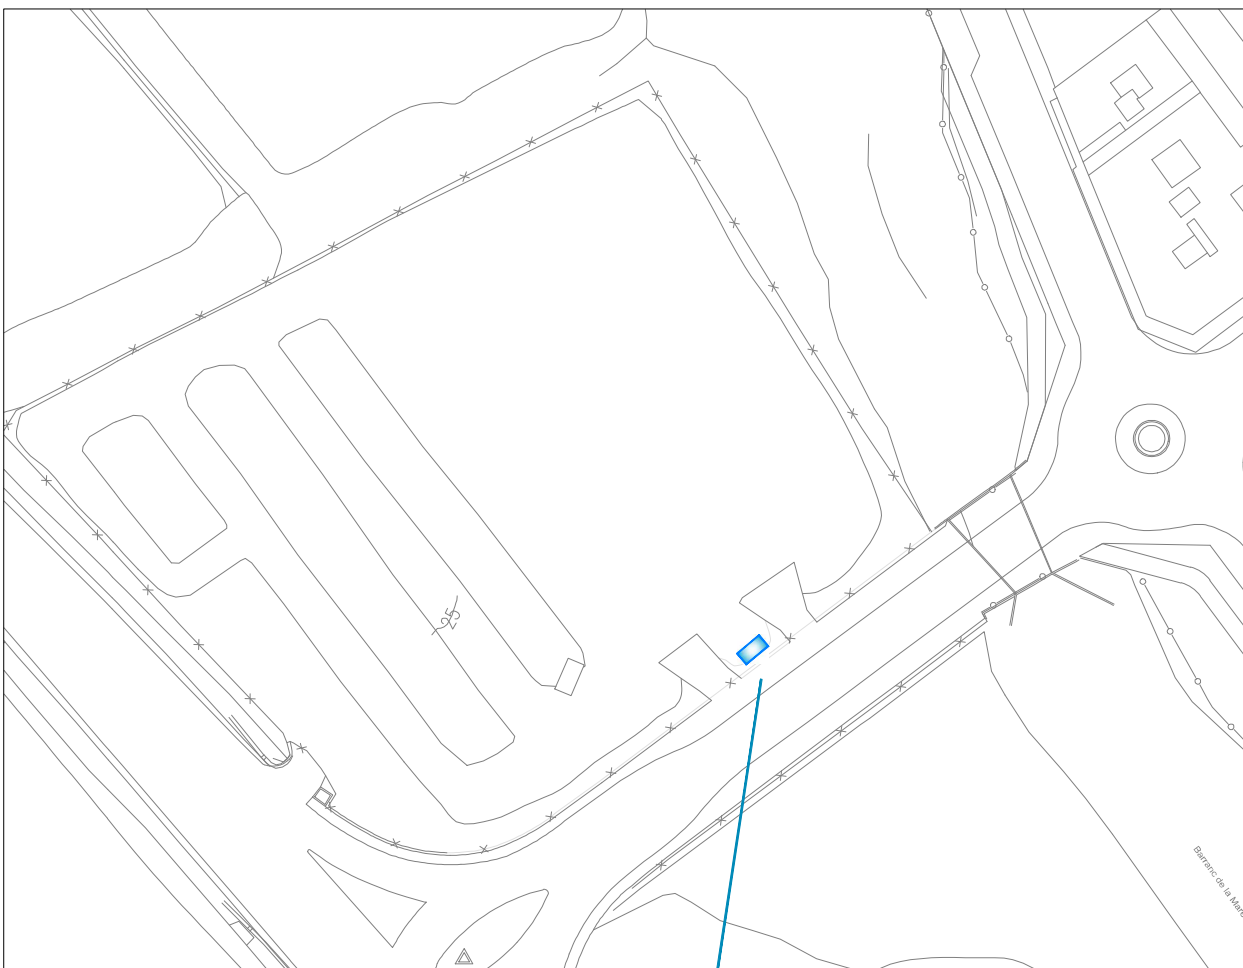

FERNANDO CENDRA ROC, arquitecte tècnic

març 2024

DIBUIXAT : Cristina Benet Pellicer

escales : indicades

PLÀNOL GENERAL
ESCALA 1:500

PUNT DE VENDA

PLÀNOL GENERAL
ESCALA 1:500

UBICACIÓ DELS MÒDULS DE VENDA DE MATERIAL PIROTÈCNIC
EMPLAÇAMENT 4 : APARCAMENT A LES COMES