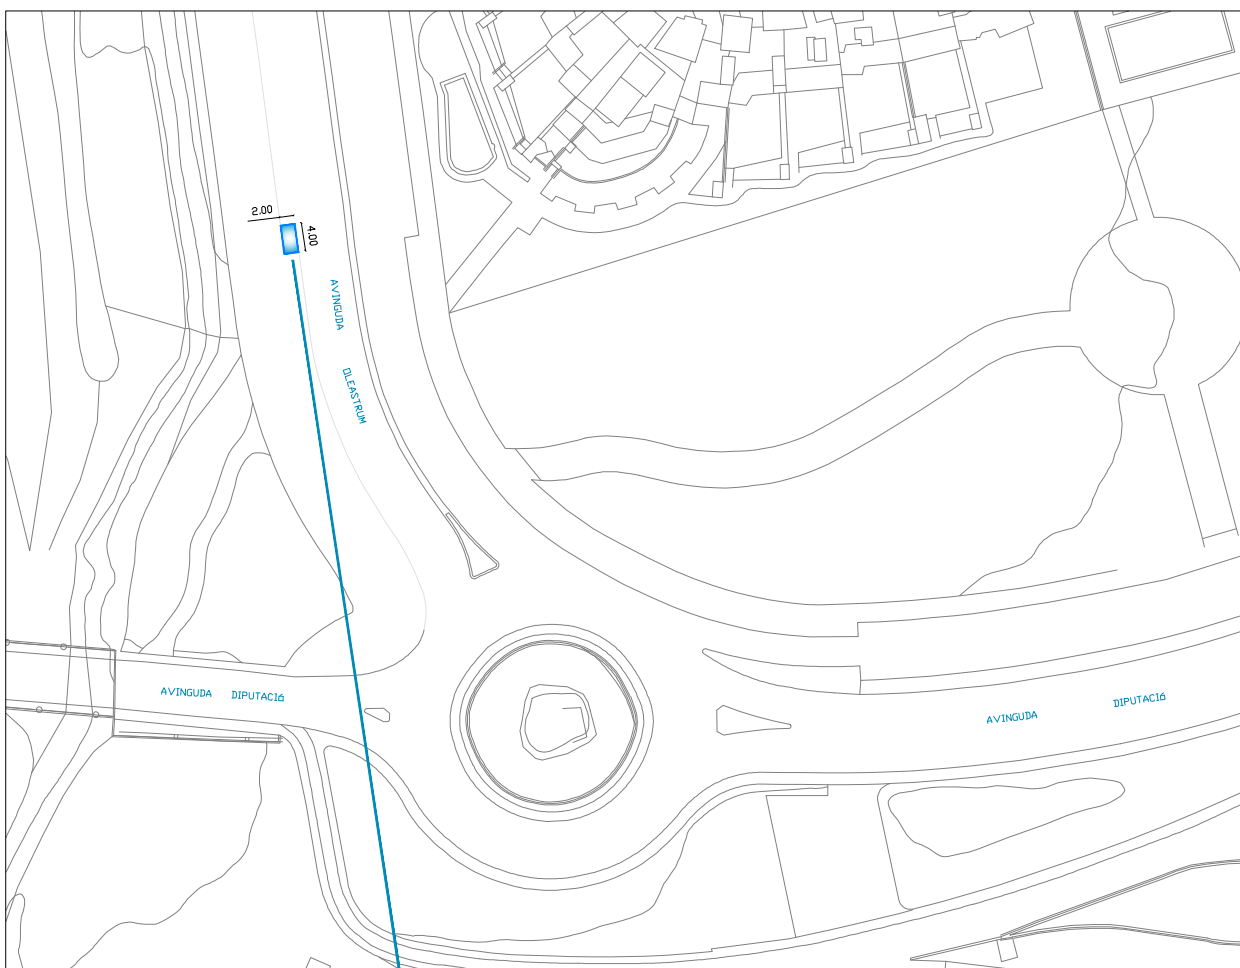

PLÀNOL GENERAL
ESCALA 1:500

PUNT DE VENDA

PLÀNOL GENERAL
ESCALA 1:1000

UBICACIÓ DELS MÒDULS DE VENDA DE MATERIAL PIROTÈCNIC
EMPLAÇAMENT 1 : AVINGUDA OLEASTRUM

PLÀNOL GENERAL
ESCALA 1:500

PUNT DE VENDA

PLÀNOL GENERAL
ESCALA 1:500

L'inspecció i publicació dels plans d'ordenació Autocad 2024 i casetes piròtècniques/casetes piròtècniques 2024

PLÀNOL GENERAL
ESCALA 1:500

PUNT DE VENDA

PLÀNOL GENERAL
ESCALA 1:500

UBICACIÓ DELS MÒDULS DE VENDA DE MATERIAL PIROTÈCNIC
EMPLAÇAMENT 3 : VIAL DE CAVET AMB CASTELL D'ALMANSA

PLÀNOL GENERAL
ESCALA 1:500

PUNT DE VENDA

PLÀNOL GENERAL
ESCALA 1:500

UBICACIÓ DELS MÒDULS DE VENDA DE MATERIAL PIROTÈCNIC
EMPLAÇAMENT 5 : PORTA NORD PARC DEL PESCADOR

FERNANDO CENDRA ROC, arquitecte tècnic