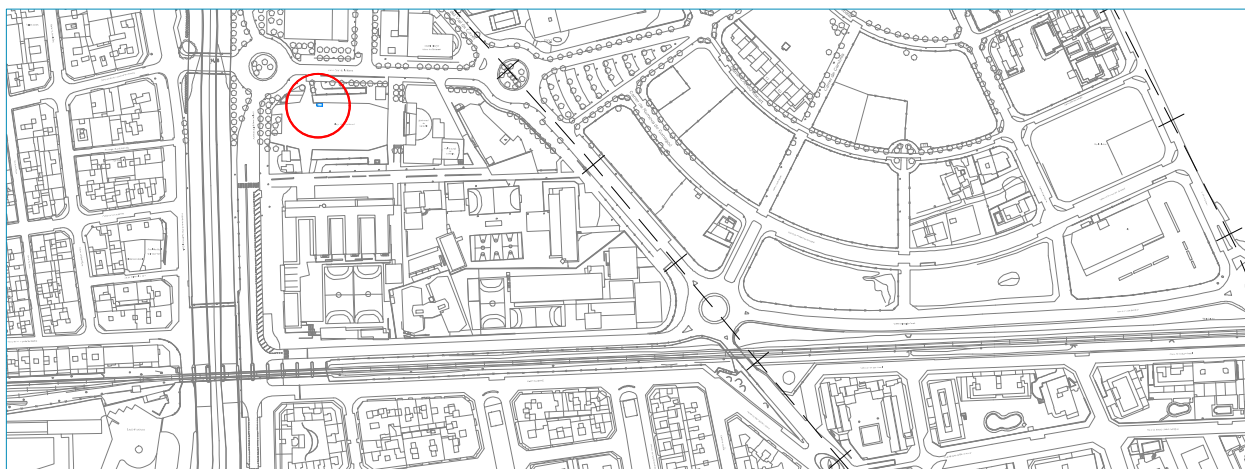

PLÀNOL GENERAL
ESCALA 1:500