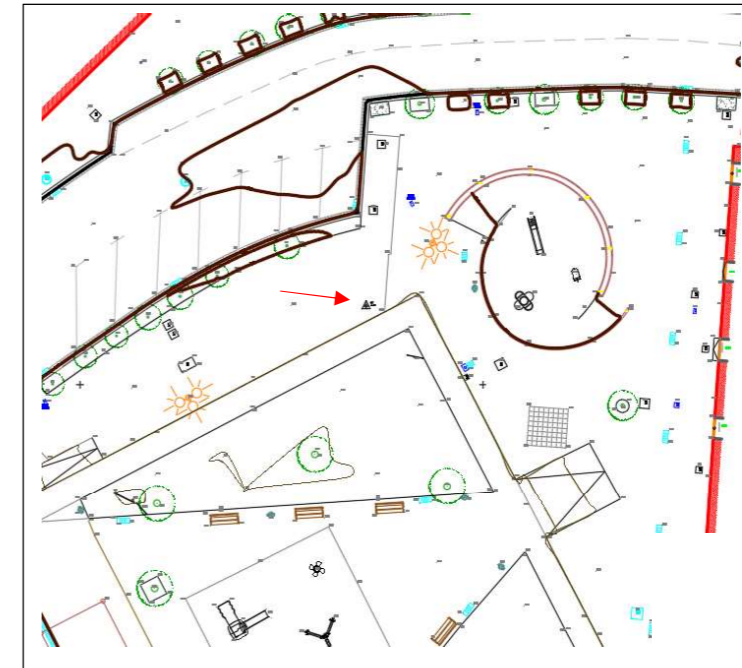

CROQUIS

FOTOGRAFIA

SISTEMA DE REFERÈNCIA **ETRS89**

BASE:

**A-5**

X= 434309.363m

Y= 4585873.929m

Z= 6.238m