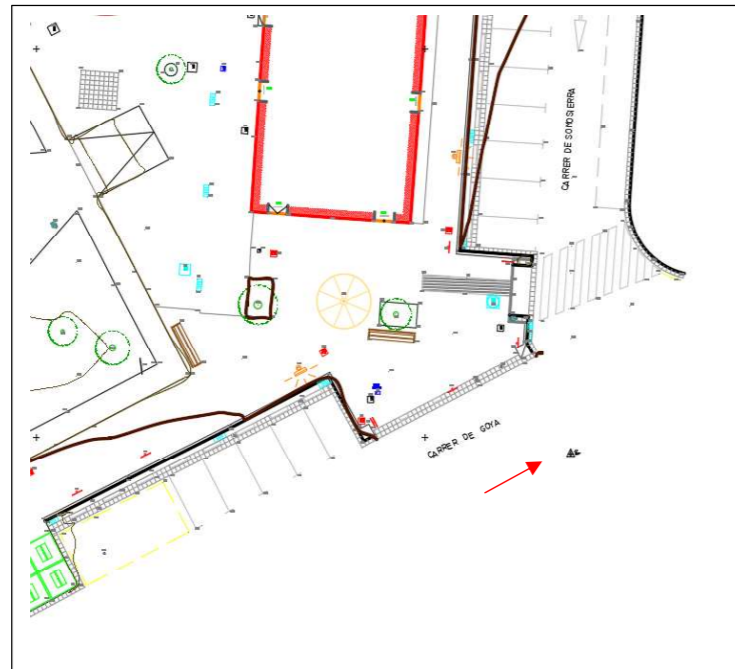

SISTEMA DE REFERÈNCIA **ETRS89**

BASE:

A-5

X= 434309.363m

Y= 4585873.929m

Z= 6.238m

PROJECCIÓ CARTOGRÀFICA **UTM31N**

MODEL GEOIDAL **EGM08D595**

AIXECAMENT TOPOGRÀFIC: Plaça 25 d'octubre, Sant Adrià de Besòs.

DESCRIPCIÓ: Base situada a la vorera sud del carrer de Berenguer, al davant de un pas de vianants.

SENYAL: Clau d'acer sobre la vorera.

CROQUIS