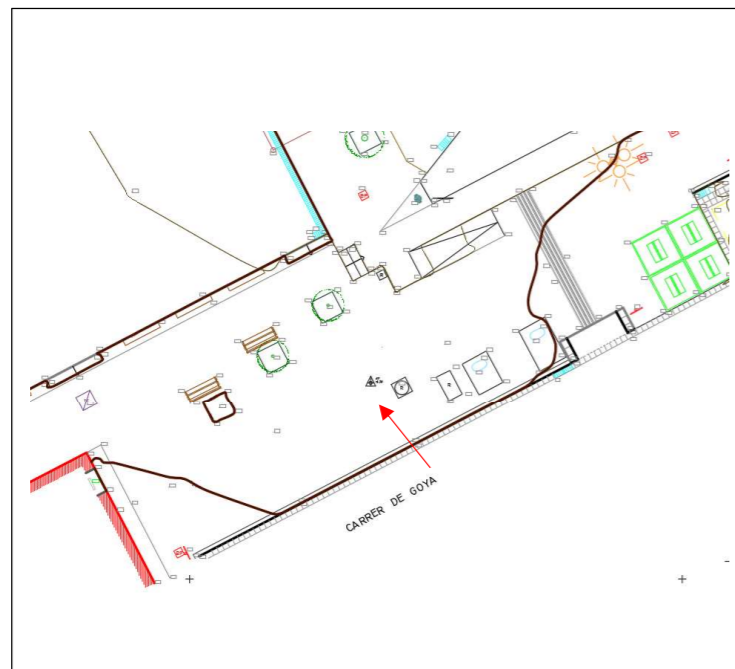

2. FOTOGRAFIES I RESSENYES DE LES BASES DE L'AIXECAMENT

SISTEMA DE REFERÈNCIA **ETRS89**
PROJECCIÓ CARTOGRÀFICA **UTM31N**
MODEL GEOIDAL **EGM08D595**

BASE:

A - 1

X= 434259.195m
Y= 4585859.992m
Z= 6.344m

AIXECAMENT TOPOGRÀFIC: Plaça 25 d'octubre, Sant Adrià de Besòs.

DESCRIPCIÓ: Base situada a la vorera nord del carrer de Goya, prop de dues tapes de registre.

SENYAL: Clau d'acer sobre la vorera.

CROQUIS