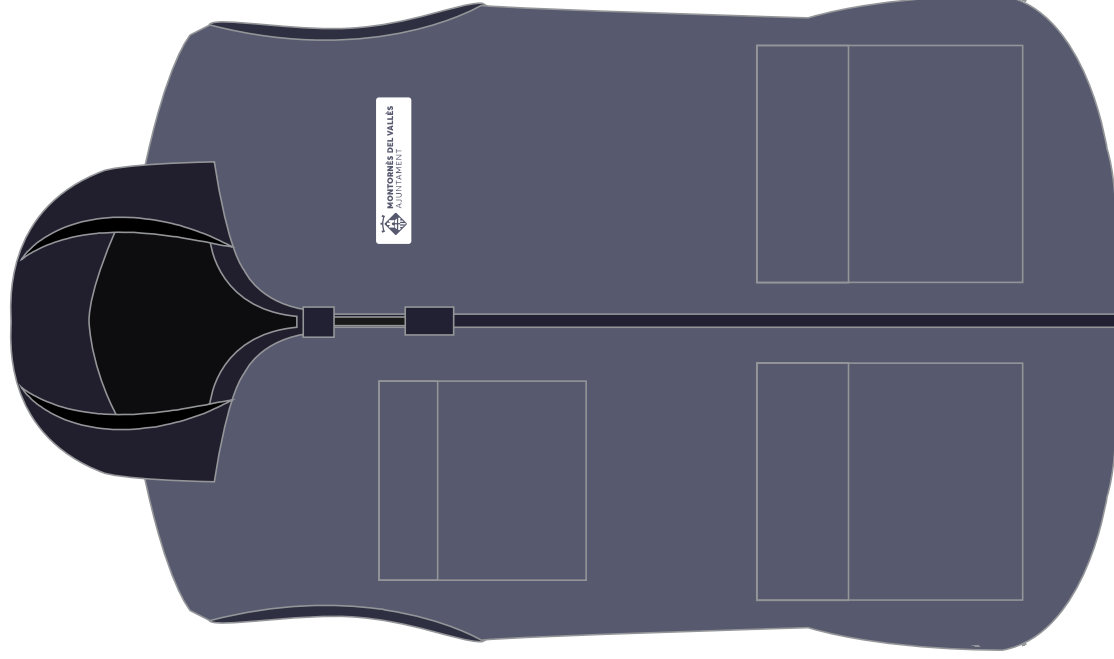

POLO MÀNIGA LLARGA

Logotip:

Versió en negre
mida ample, 80 mm

El logotip de l'Ajuntament se situarà
sempre a la part esquerra.

FOLRE POLAR

Logotip:

Versió en negre
mida ample, 80 mm

El logotip de l'Ajuntament se situarà
sempre a la part esquerra.

ANORAC

Logotip:

Versió en negre
mida ample, 80 mm

El logotip de l'Ajuntament se situarà
sempre a la part esquerra.

ARMILLA

Logotip:

Versió en blanc
mida ample, 80 mm

El logotip de l'Ajuntament se situarà
sempre a la part esquerra.

GORRA

Logotip:

Versió en blanc
mida ample, 80 mm

El logotip de l'Ajuntament se situarà
sempre a la part esquerra.

TAPABOQUES TÈRMIC

Logotip:

Versió en blanc
mida ample, 80 mm

El logotip de l'Ajuntament se situarà
sempre a la part esquerra.

Personal Zona Esportiva Municipal Les Vernedes

FOLRE POLAR

Logotips:

Versió en blanc
mida ample, 80 mm

El logotip de l'Ajuntament se situarà
sempre a la part esquerra.

**POLO PERSONAL
RECEPCIÓ**

Logotips:

Versió en blanc
mida ample, 80 mm