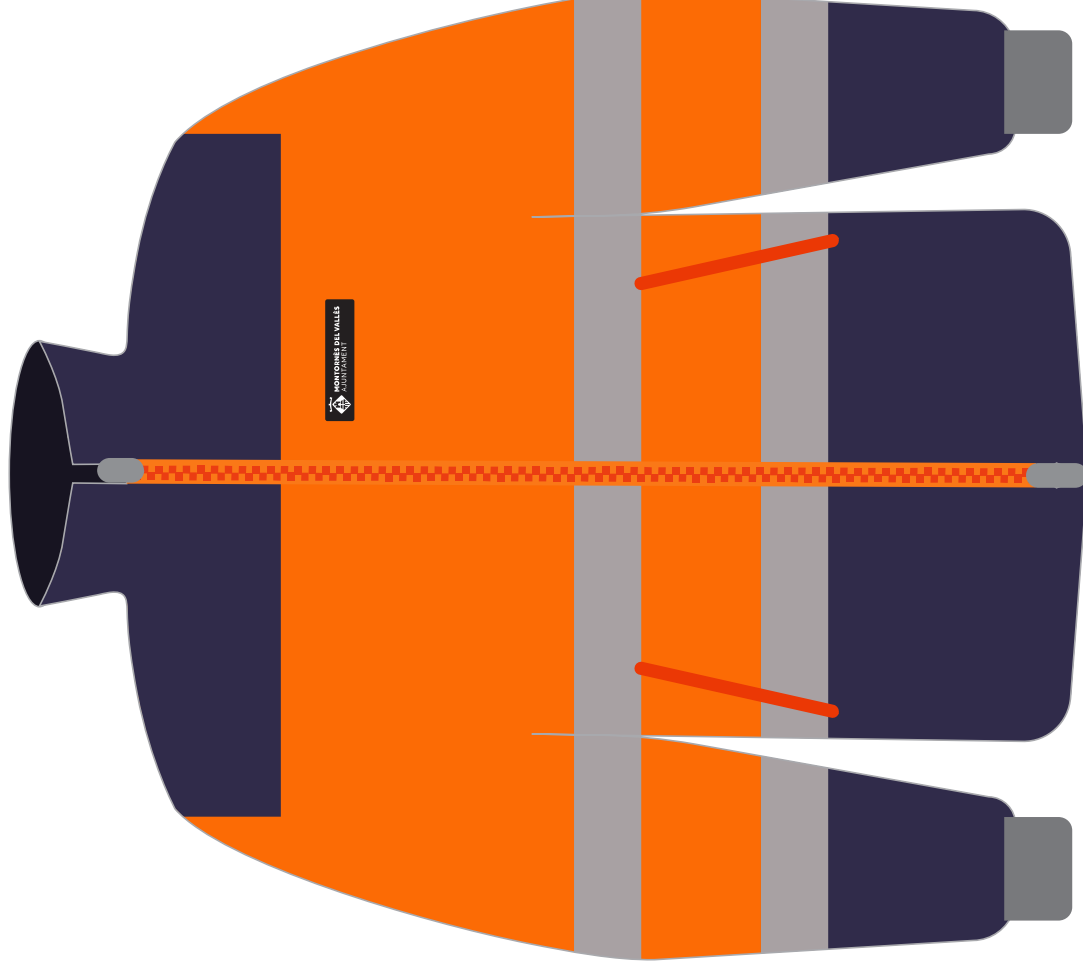

POLO MÀNIGA LLARGA

Logotip:

Versió en negre
mida ample, 80 mm

El logotip de l'Ajuntament se situarà
sempre a la part esquerra.

FOLRE POLAR

Logotip:

Versió en negre
mida ample, 80 mm

El logotip de l'Ajuntament se situarà
sempre a la part esquerra.

ANORAC

Logotip:

Versió en negre
mida ample, 80 mm

El logotip de l'Ajuntament se situarà
sempre a la part esquerra.

ARMILLA

Logotip:

Versió en blanc
mida ample, 80 mm

El logotip de l'Ajuntament se situarà
sempre a la part esquerra.

GORRA

Logotip:

Versió en blanc
mida ample, 80 mm

El logotip de l'Ajuntament se situarà
sempre a la part esquerra.

TAPABOQUES TÈRMIC

Logotip:

Versió en blanc
mida ample, 80 mm

El logotip de l'Ajuntament se situarà
sempre a la part esquerra.

Personal Zona Esportiva Municipal Les Vernedes

FOLRE POLAR

Logotips:

Versió en blanc
mida ample, 80 mm

El logotip de l'Ajuntament se situarà
sempre a la part esquerra.

**POLO PERSONAL
RECEPCIÓ**

Logotips:

Versió en blanc
mida ample, 80 mm