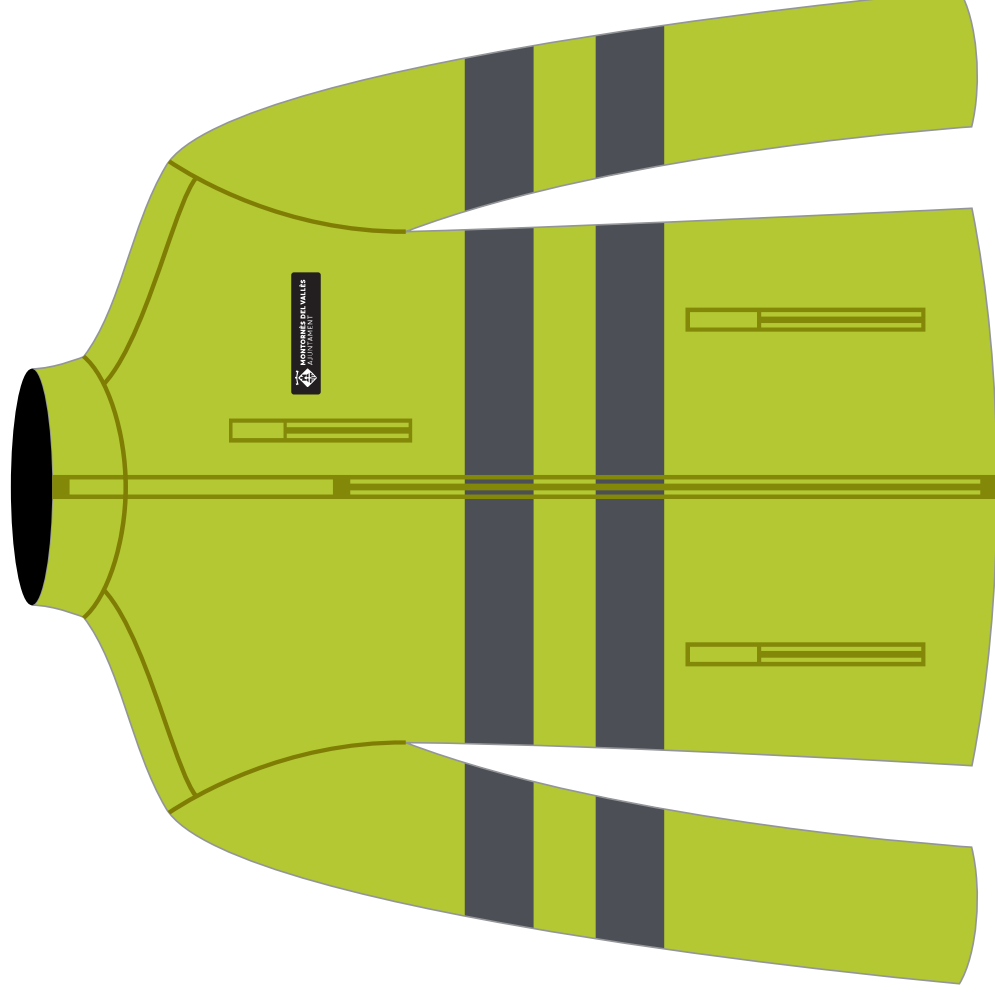

POLO MÀNIGA LLARGA

Logotip:

Versió en negre
mida ample, 80 mm

El logotip de l'Ajuntament se situarà
sempre a la part esquerra.

FOLRE POLAR

Logotip:

Versió en negre
mida ample, 80 mm

El logotip de l'Ajuntament se situarà
sempre a la part esquerra.

ANORAC

Logotip:

Versió en negre
mida ample, 80 mm

El logotip de l'Ajuntament se situarà
sempre a la part esquerra.

ARMILLA

Logotip:

Versió en blanc
mida ample, 80 mm

El logotip de l'Ajuntament se situarà
sempre a la part esquerra.

GORRA

Logotip:

Versió en blanc
mida ample, 80 mm

El logotip de l'Ajuntament se situarà
sempre a la part esquerra.

TAPABOQUES TÈRMIC

Logotip:

Versió en blanc
mida ample, 80 mm

El logotip de l'Ajuntament se situarà
sempre a la part esquerra.

Personal Zona Esportiva Municipal Les Vernedes

FOLRE POLAR

Logotips:

Versió en blanc
mida ample, 80 mm

El logotip de l'Ajuntament se situarà
sempre a la part esquerra.

**POLO PERSONAL
RECEPCIÓ**

Logotips:

Versió en blanc
mida ample, 80 mm