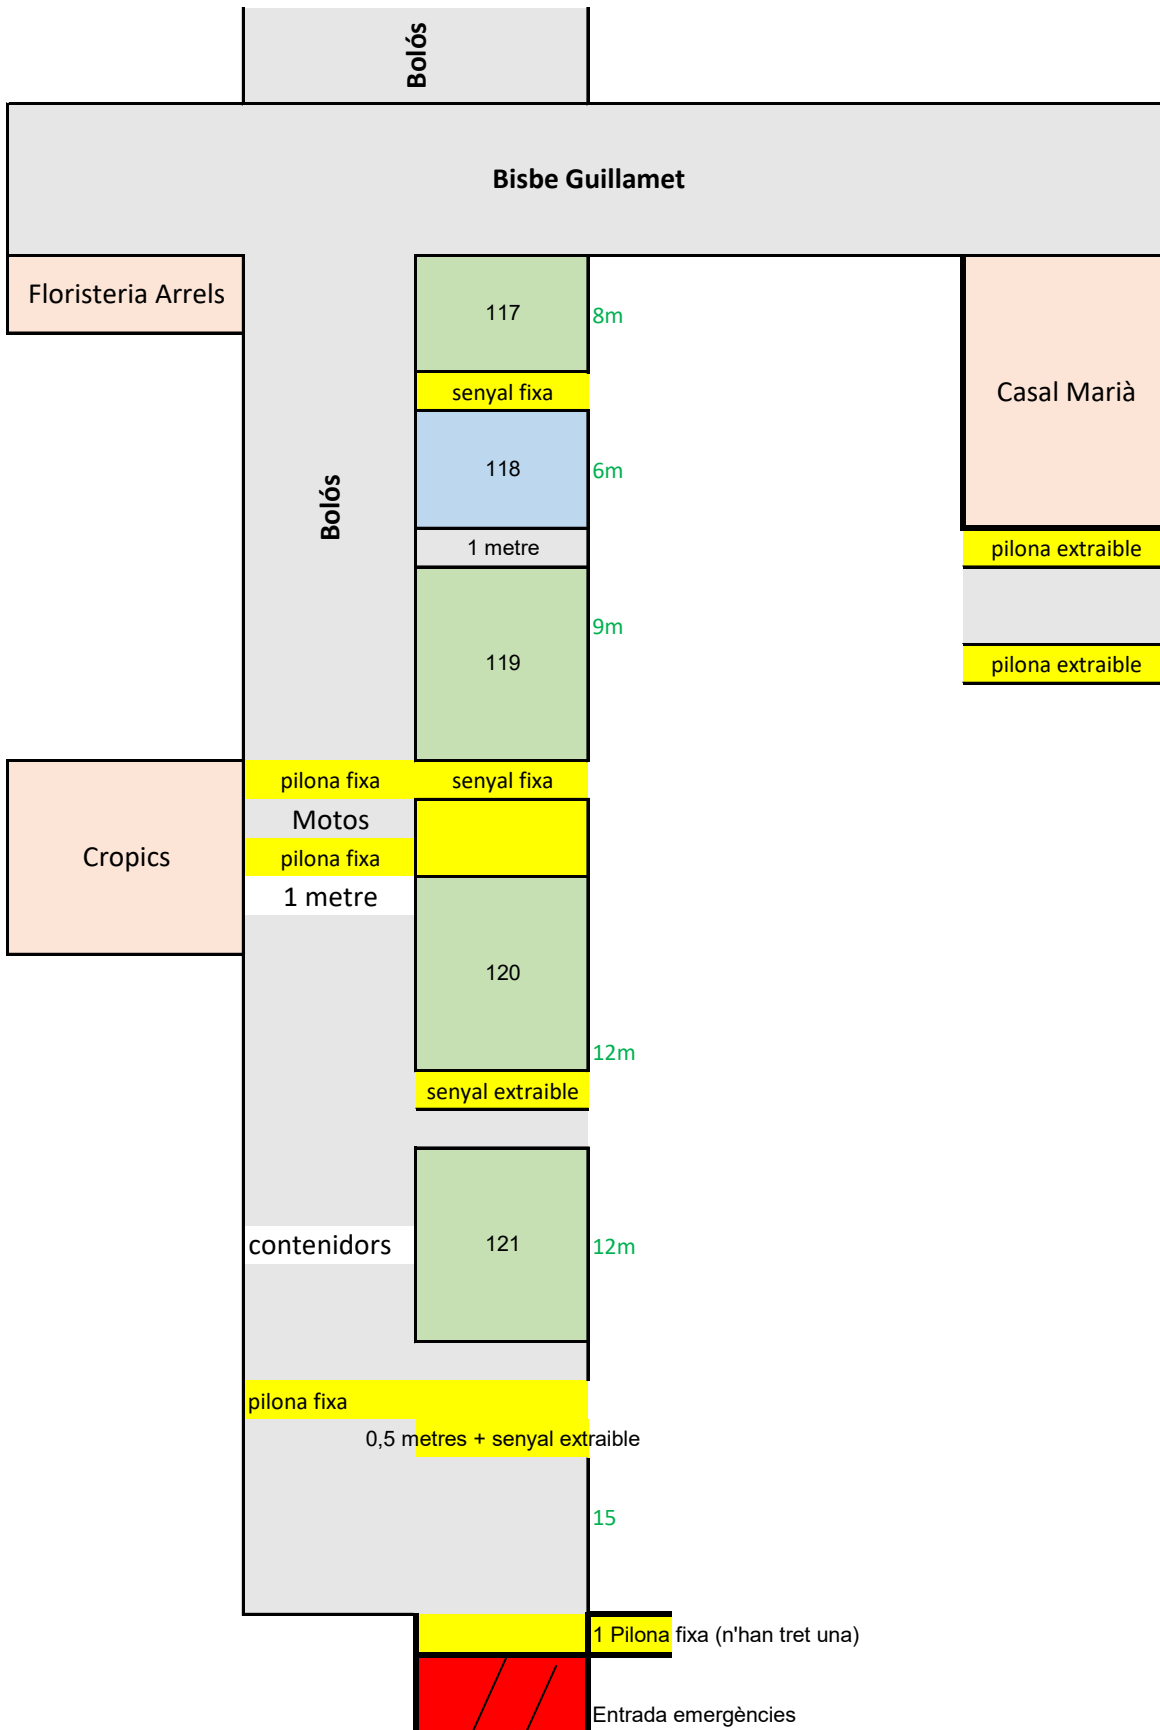

92

8m

93

8m

94

10m

95

10m

96

6m

97

BERGA I BOADA

Espai per terrassa El Manolo

MONTSALVATGE

51 9m

50 10m

43 6m

42 8m

40 10

39 10

38

Mercat Setmanal  
Extraordinaris

FONDÀRIA DE LES PARADES 2 METRES!!!!  
 Guillamet: millor fondària de parada de 2 metres  
 Mides vorera: 2 metres x 2 voreres  
 Mides calçada: 5 metres  
 Mercat Setmanal  
 Extraordinaris