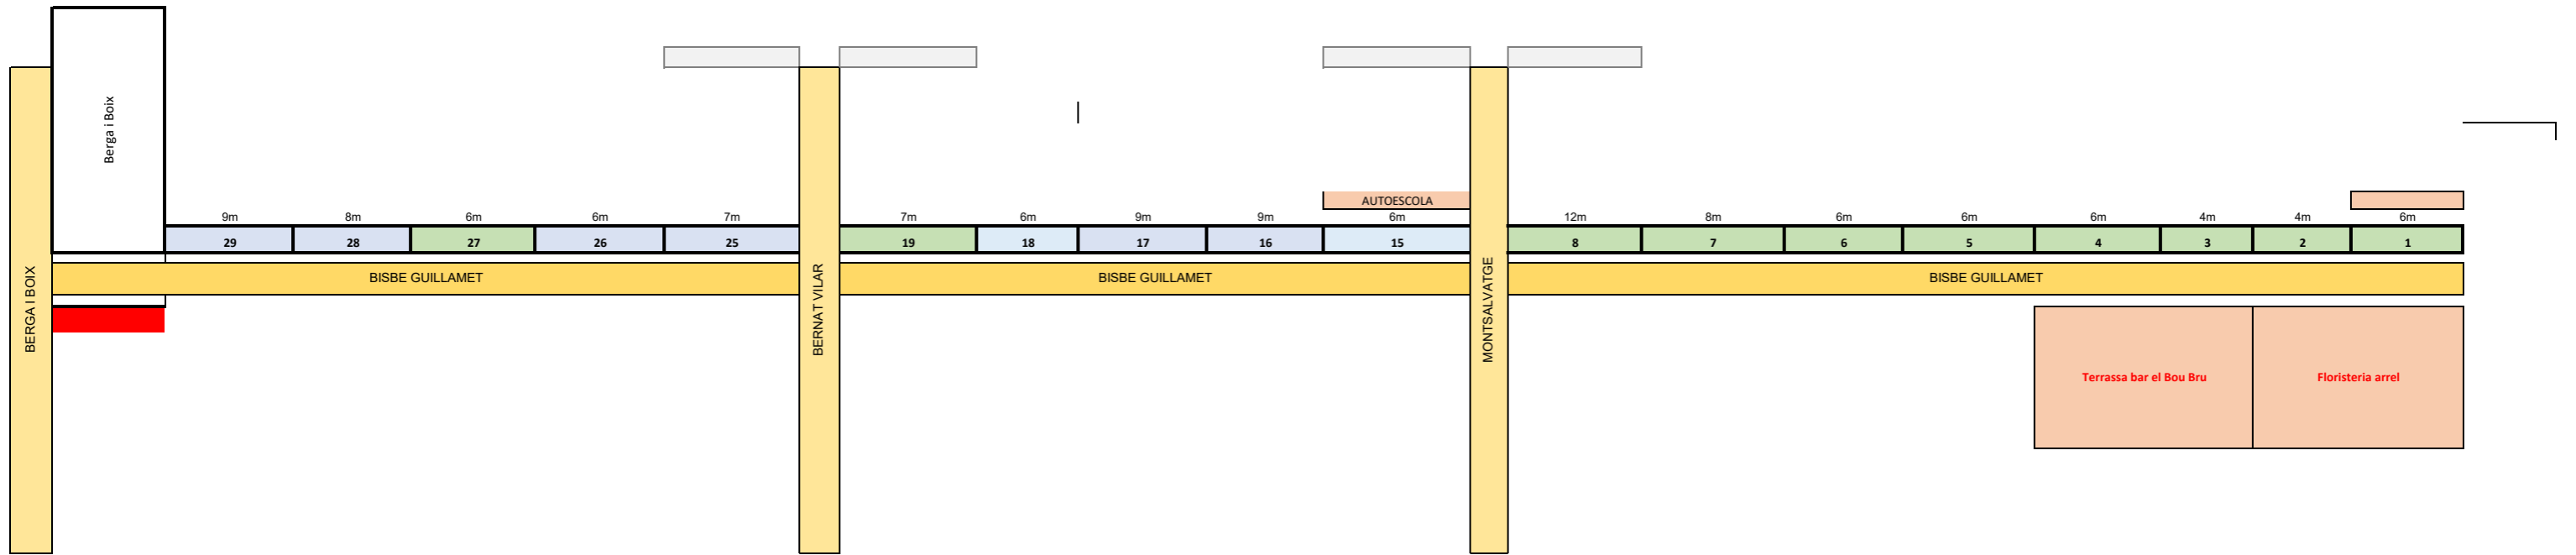

43 6m

42 8m

40 10

39 10

38

Mercat Setmanal  
Extraordinaris

FONDÀRIA DE LES PARADES 2 METRES!!!!  
 Guillamet: millor fondària de parada de 2 metres  
 Mides vorera: 2 metres x 2 voreres  
 Mides calçada: 5 metres  
 Mercat Setmanal  
 Extraordinaris