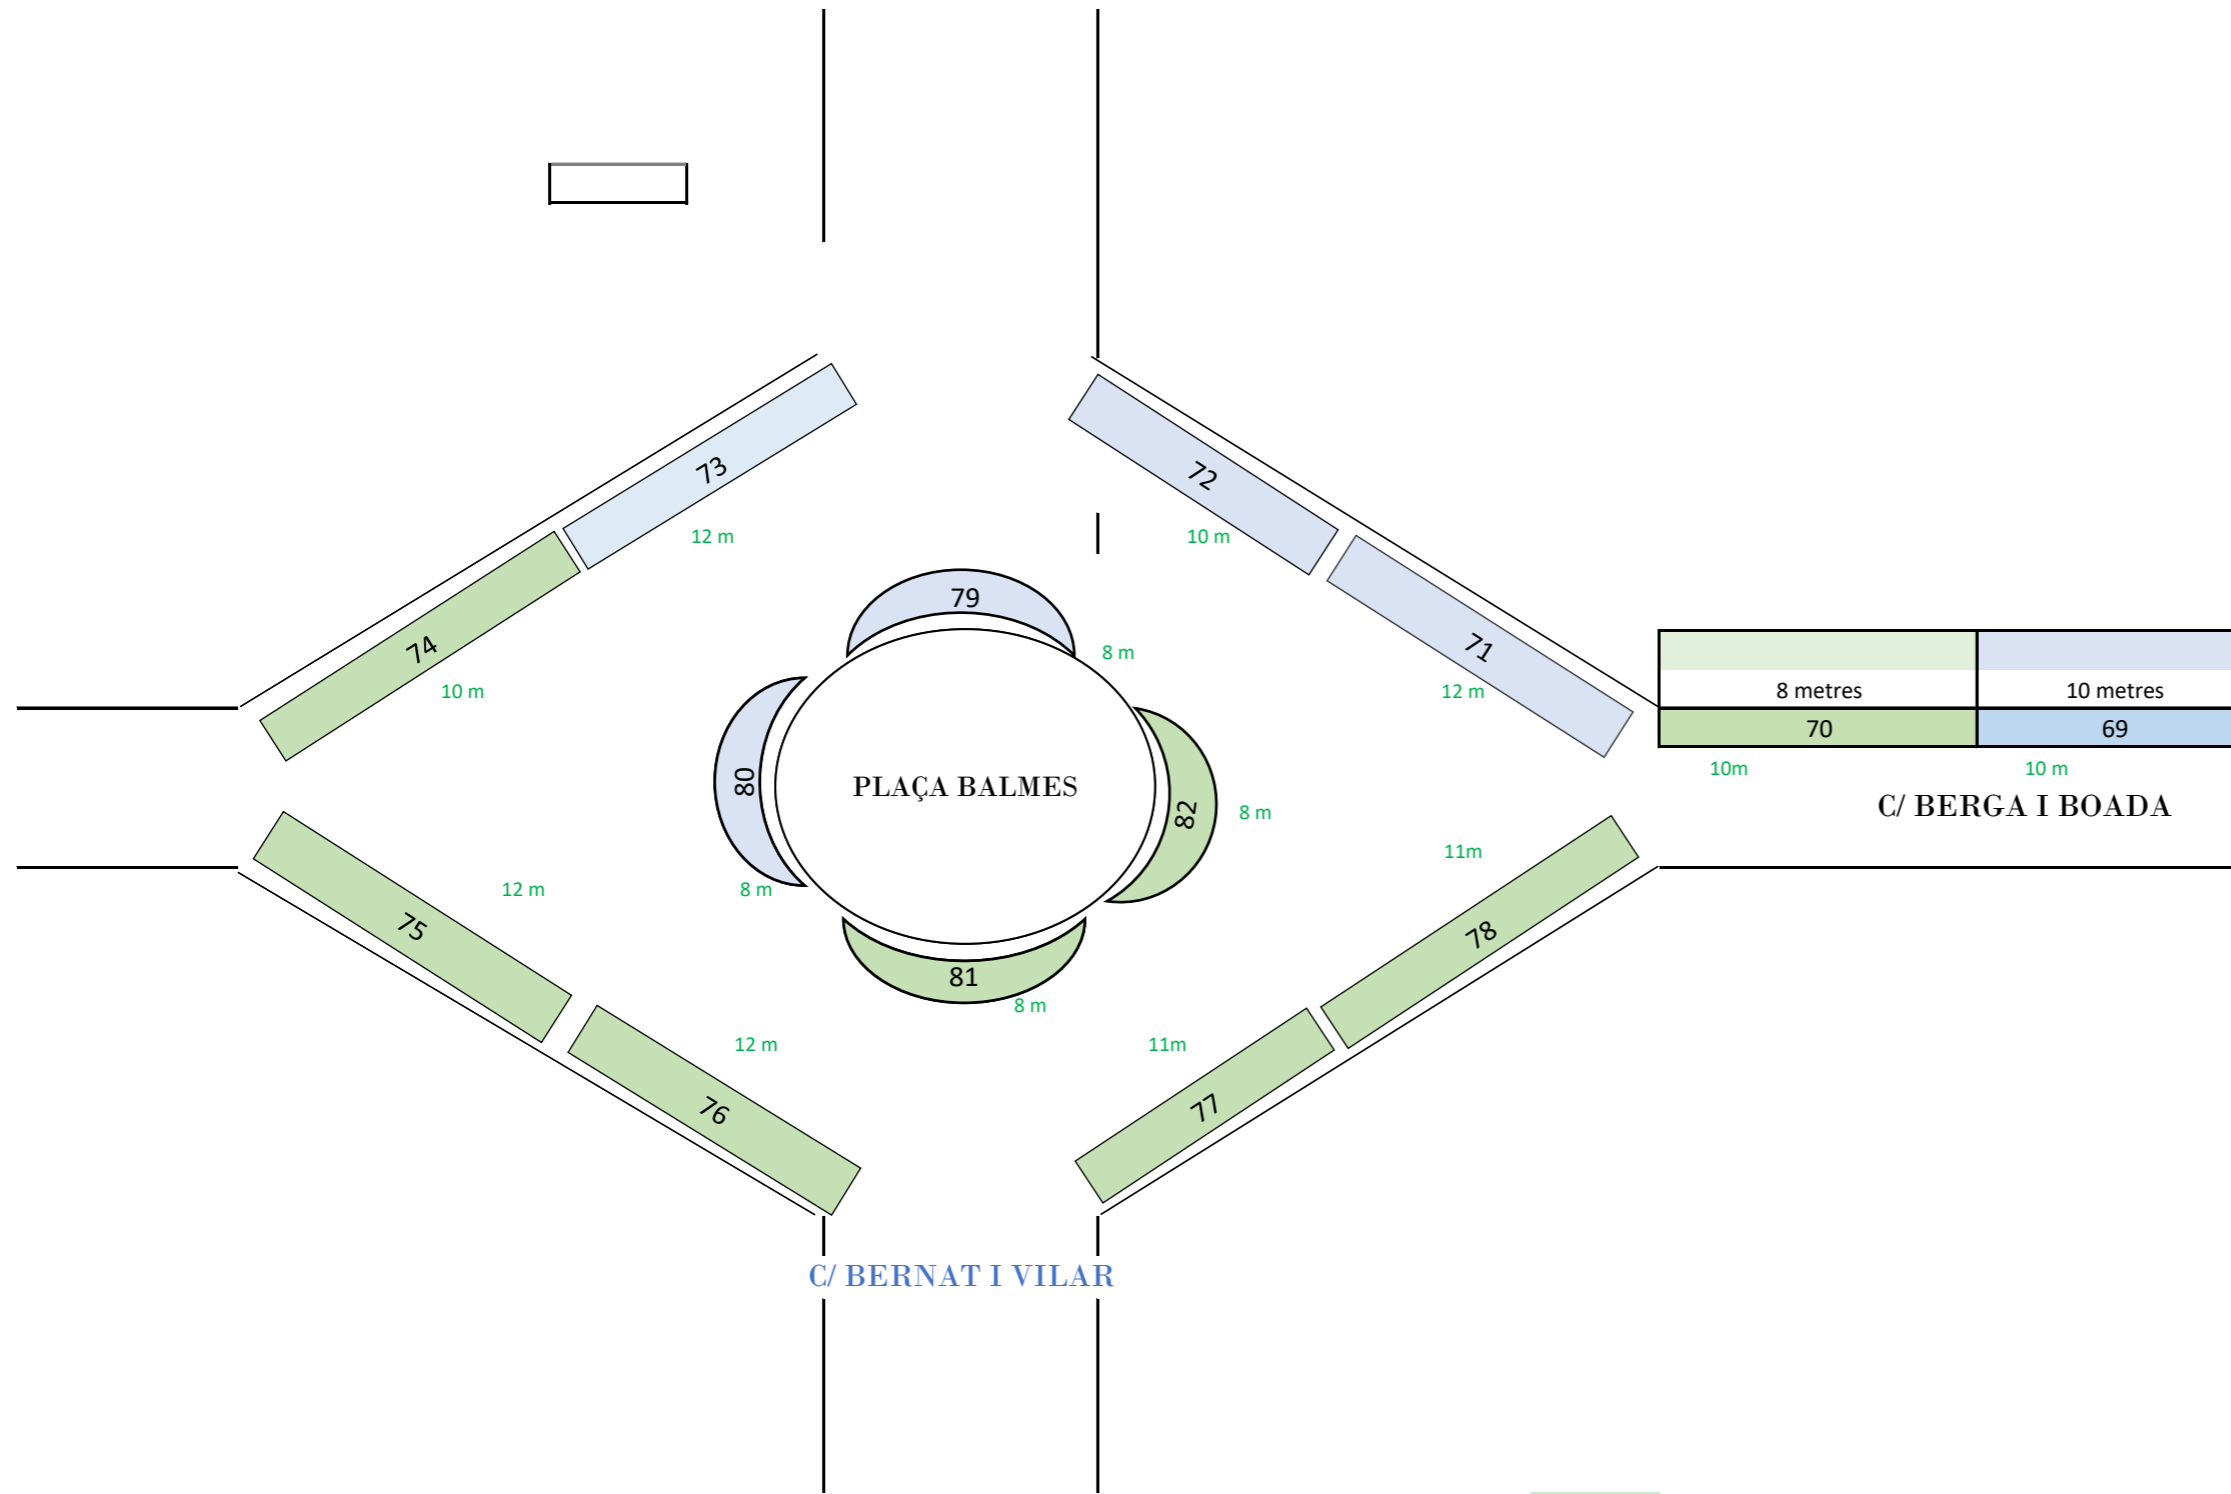

- Mercat Setmanal
- Extraordinaris
- Mercat setmanal que no vindrà a St. Lluc

8 metres	10 metres
70	69
10m	10 m

C/ BERGA I BOADA

PARADA Nº 81	PARADA Nº 82
8 metres	8 metres
PARADA Nº 80	PARADA Nº 79
8 metres	8 metres