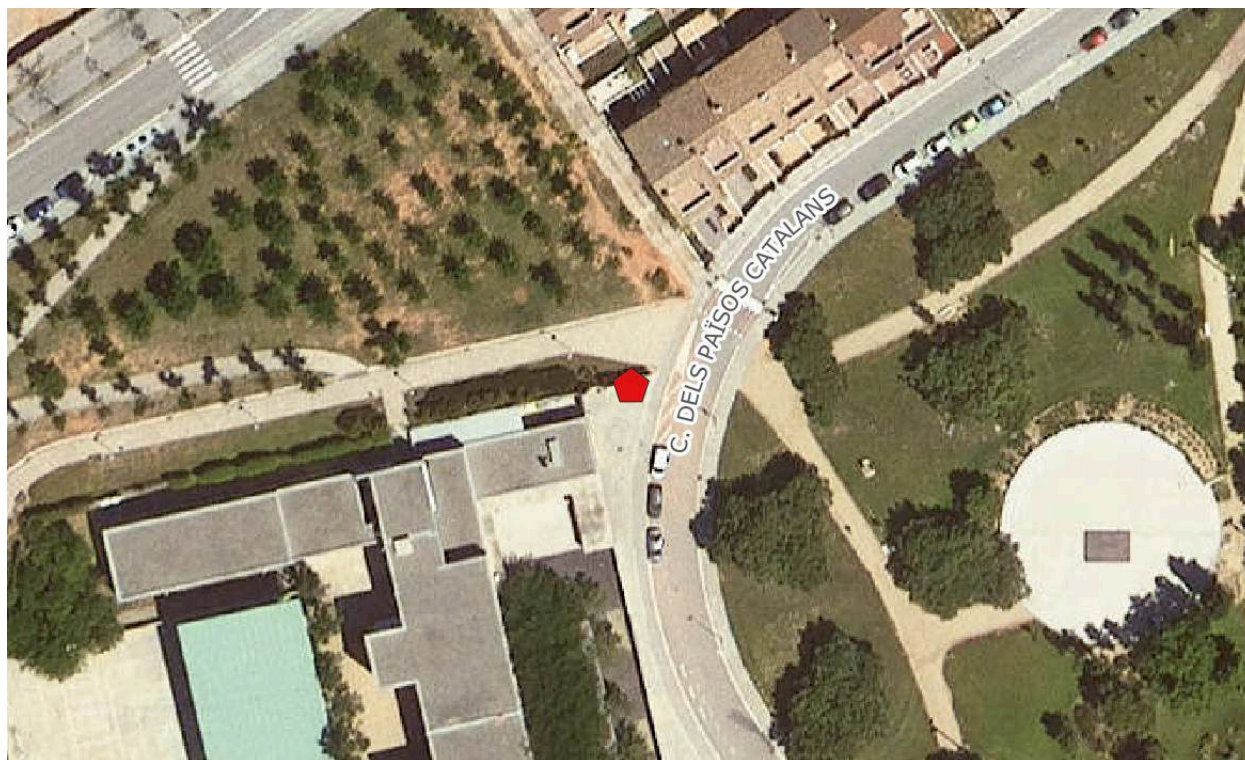

INVENTARI CARTELLERES MUNICIPALS

AJUNTAMENT DE CASTELLBISBAL

Codi: R01_16

Nucli: Nucli urbà

Escala 1:1000