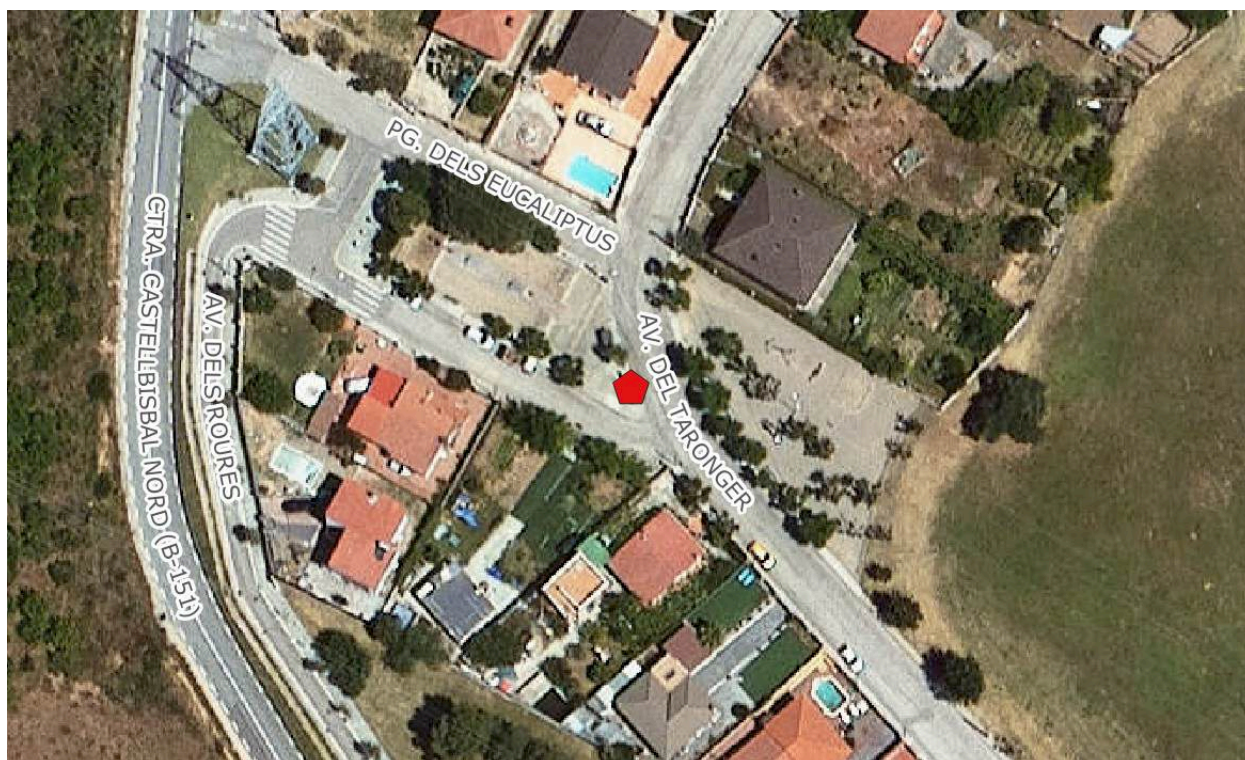

INVENTARI CARTELLERES MUNICIPALS

AJUNTAMENT DE CASTELLBISBAL

Codi: R03_03

Nucli: Can Costa

Escala 1:1000