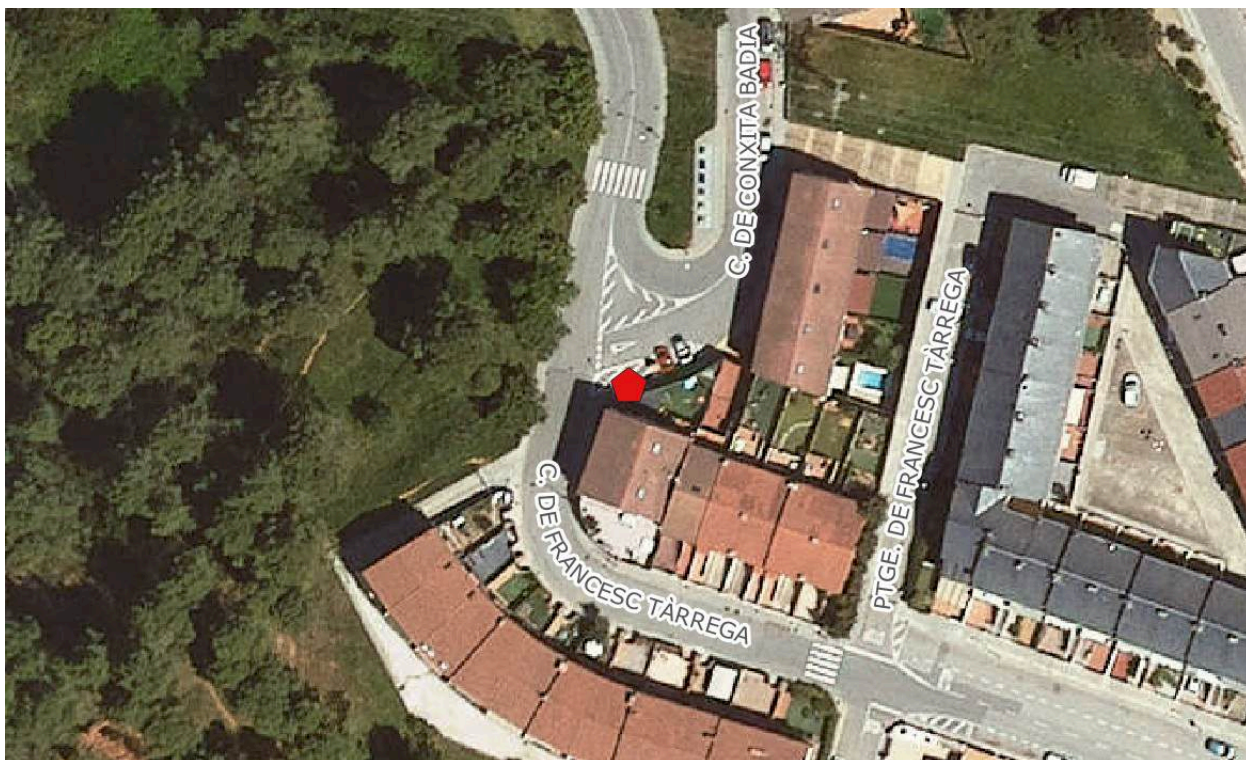

INVENTARI CARTELLERES MUNICIPALS

AJUNTAMENT DE CASTELLBISBAL

Codi: R02_01

Nucli: Comte de Sert

Escala 1:1000