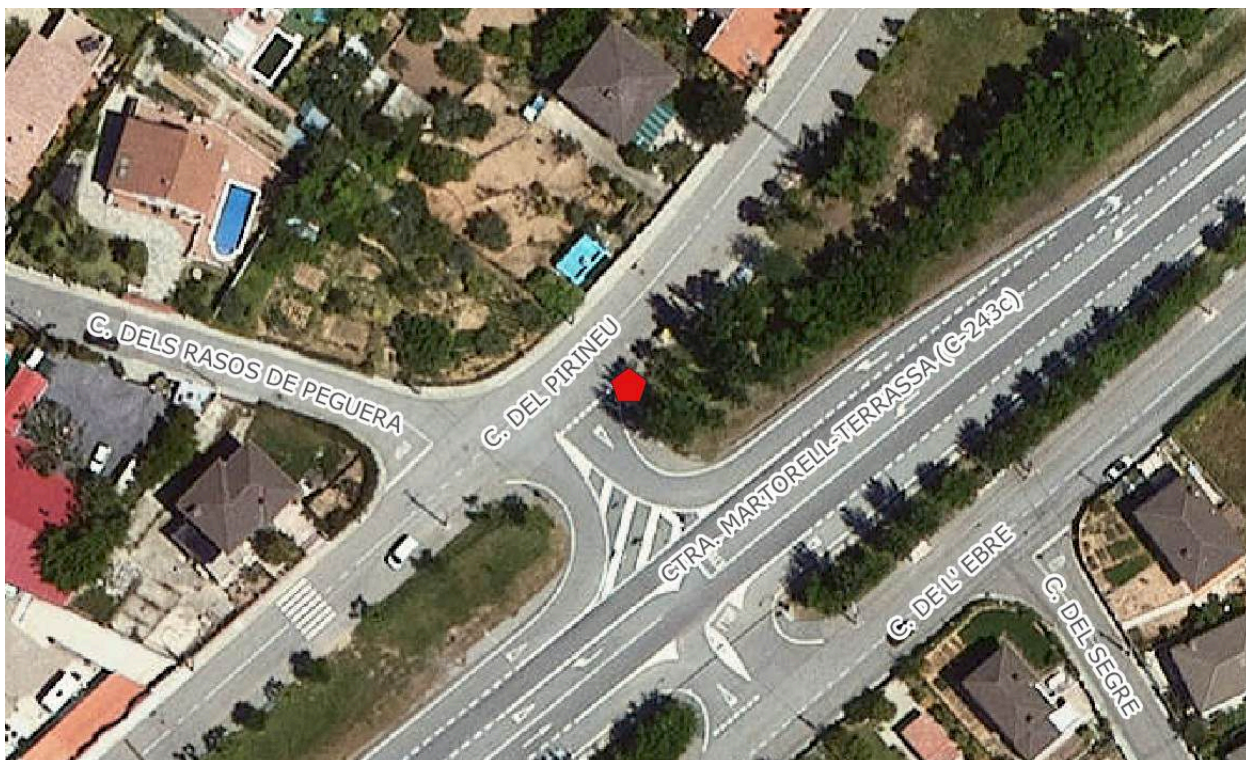

INVENTARI CARTELLERES MUNICIPALS

AJUNTAMENT DE CASTELLBISBAL

Codi: R05_06

Nucli: Can Santeugini

Escala 1:1000