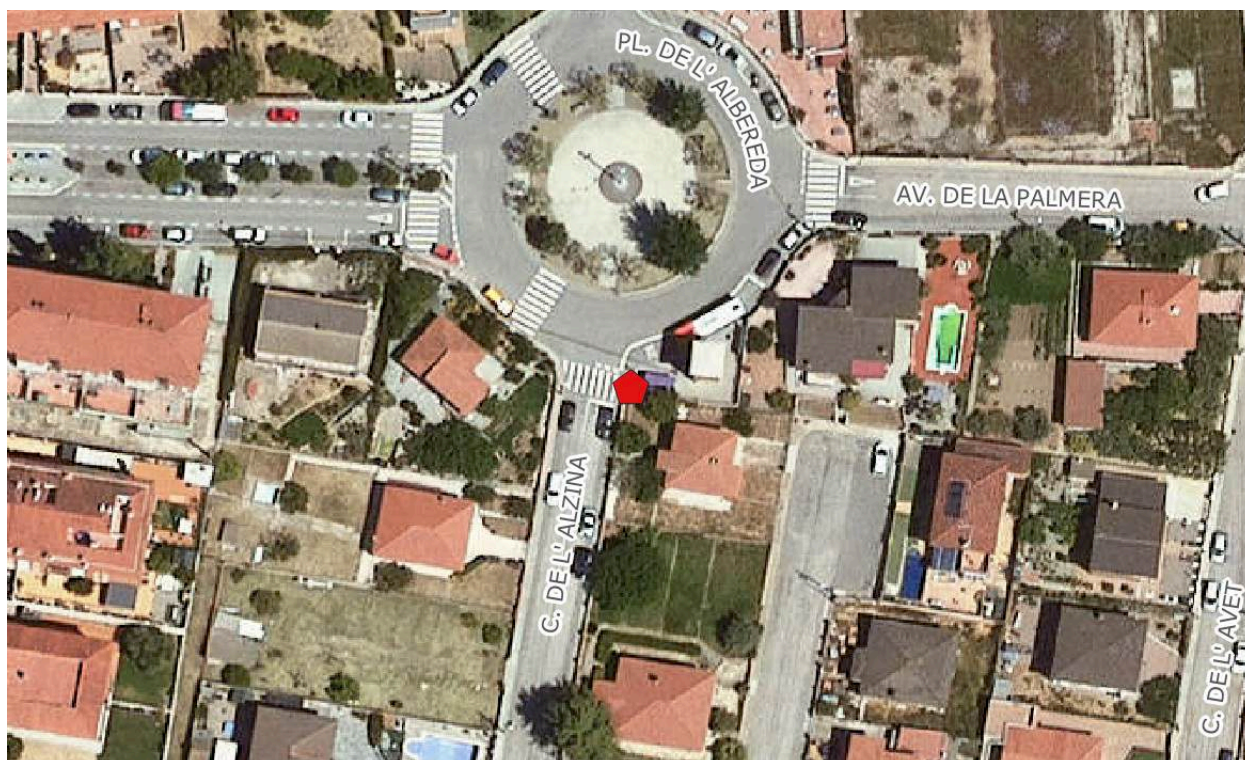

INVENTARI CARTELLERES MUNICIPALS

AJUNTAMENT DE CASTELLBISBAL

Codi: R03_02

Nucli: Can Costa

Escala 1:1000