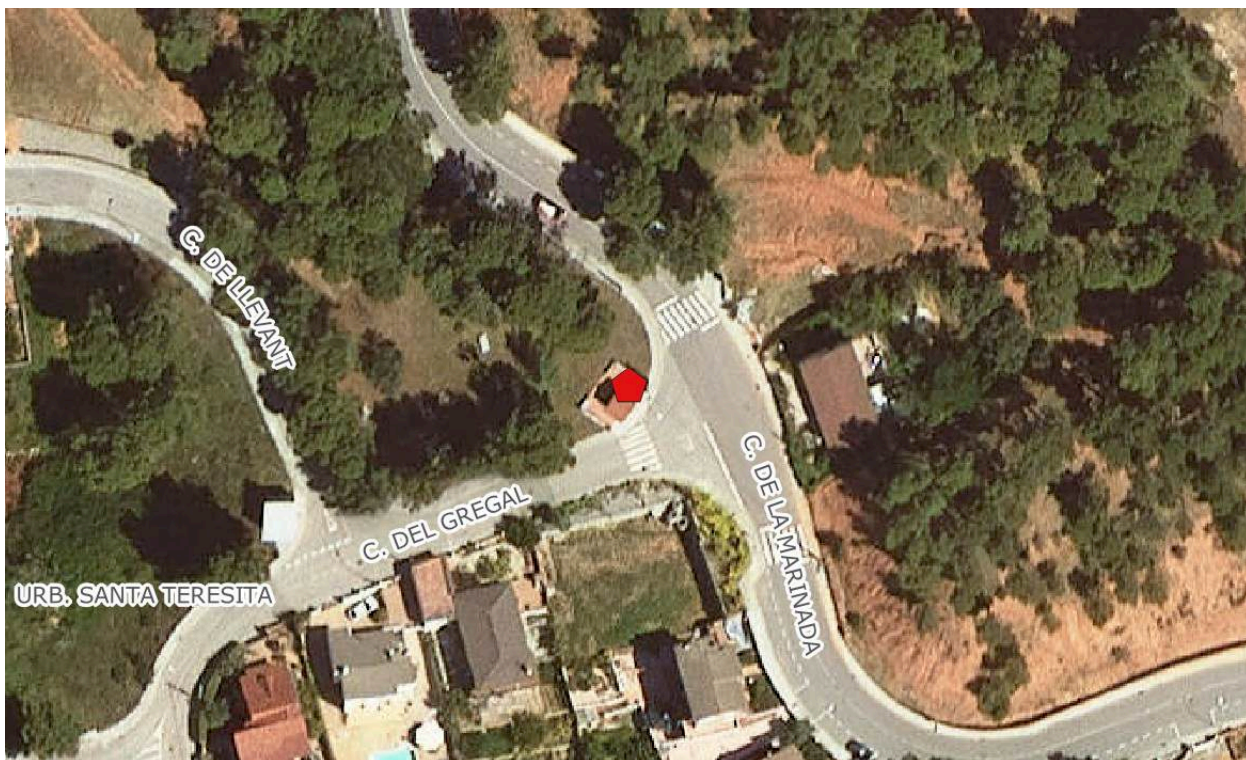

INVENTARI CARTELLERES MUNICIPALS

AJUNTAMENT DE CASTELLBISBAL

Codi: R04_03

Nucli: Santa Teresita

Escala 1:1000