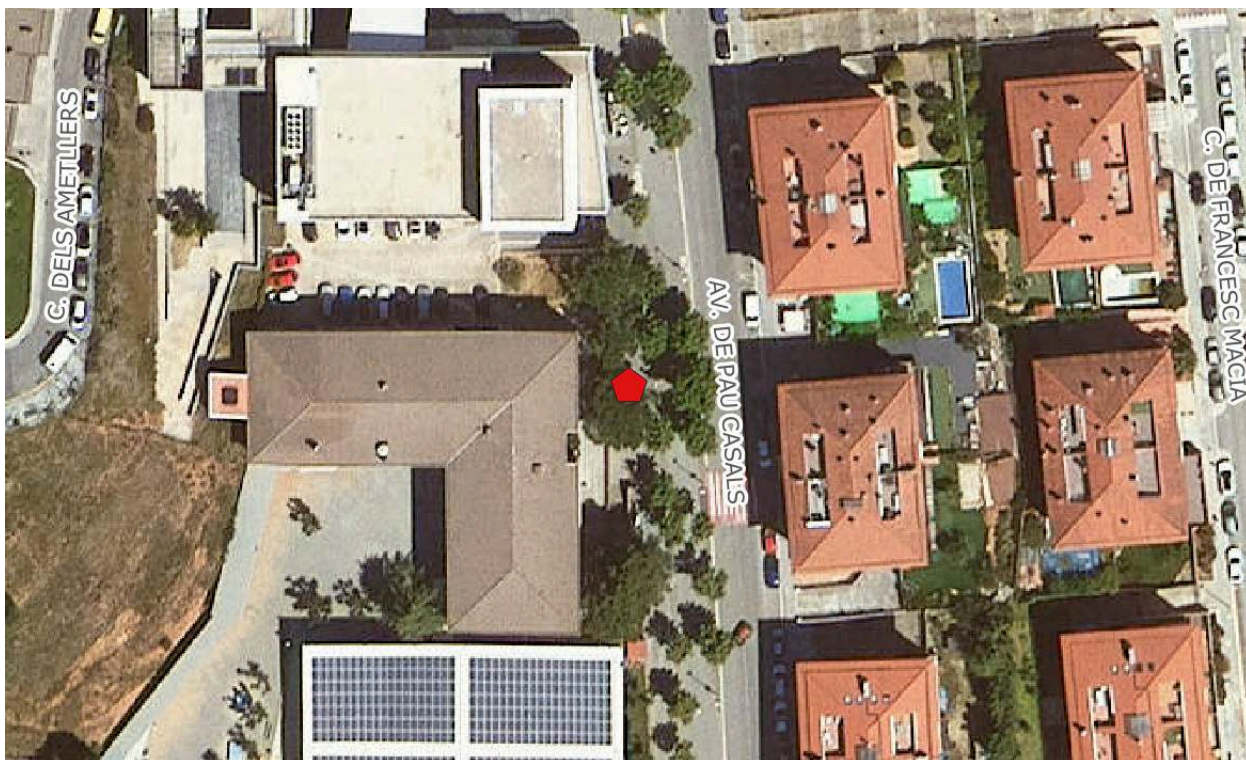

INVENTARI CARTELLERES MUNICIPALS

AJUNTAMENT DE CASTELLBISBAL

Codi: R01_17

Nucli: Nucli urbà

Escala 1:1000