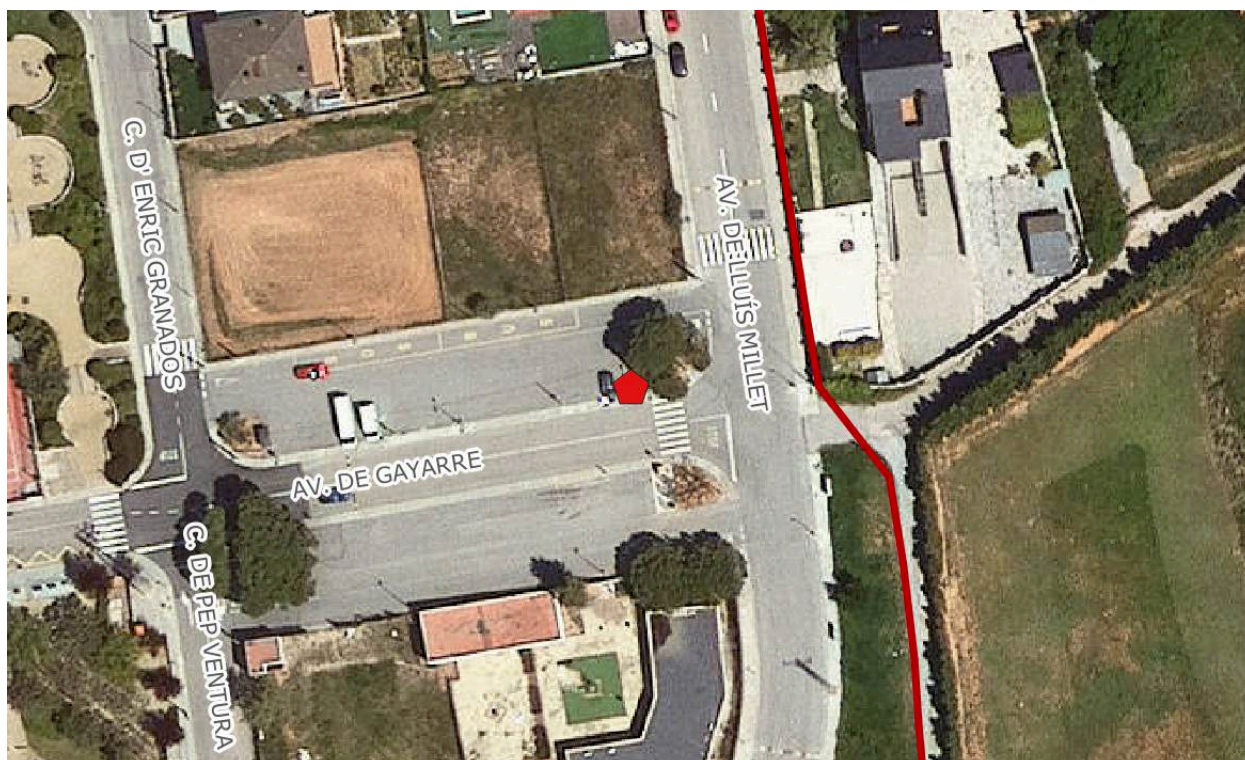

INVENTARI CARTELLERES MUNICIPALS

AJUNTAMENT DE CASTELLBISBAL

Codi: R02_03

Nucli: Comte de Sert

Escala 1:1000