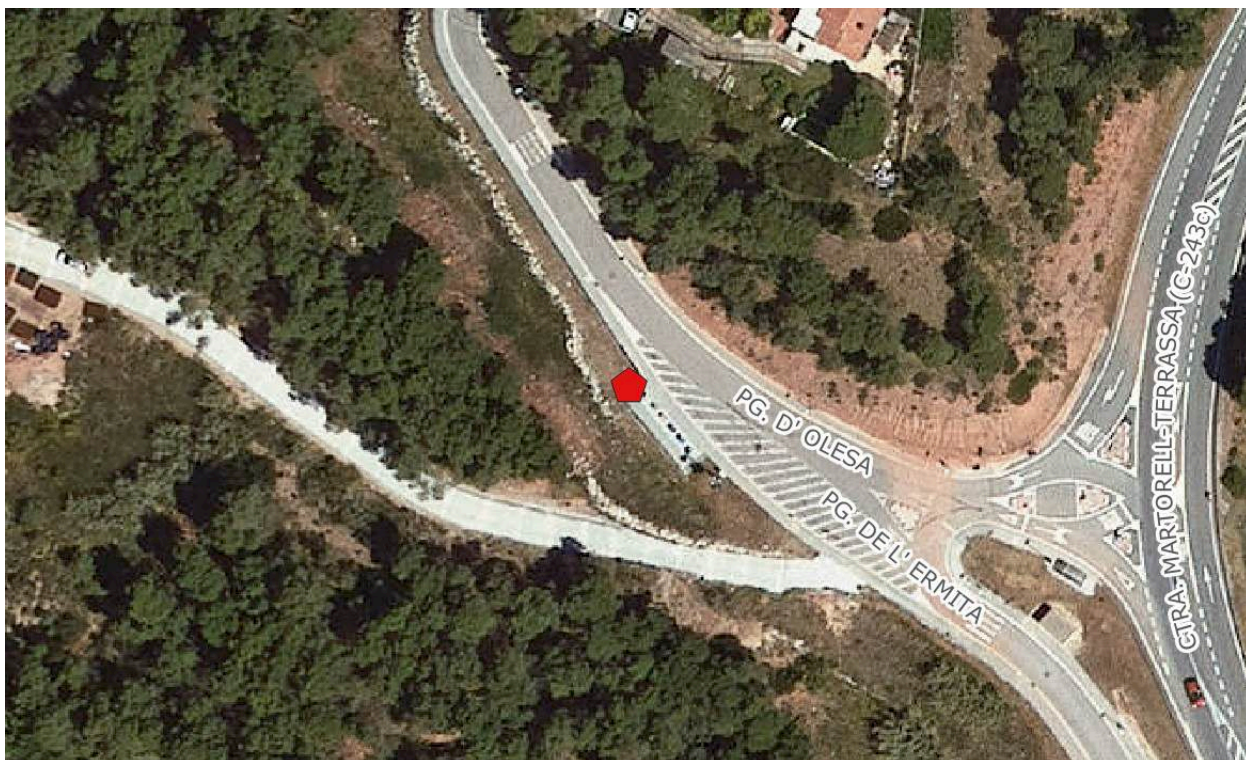

INVENTARI CARTELLERES MUNICIPALS

AJUNTAMENT DE CASTELLBISBAL

Codi: R06_01

Nucli: Costablanca

Escala 1:1000