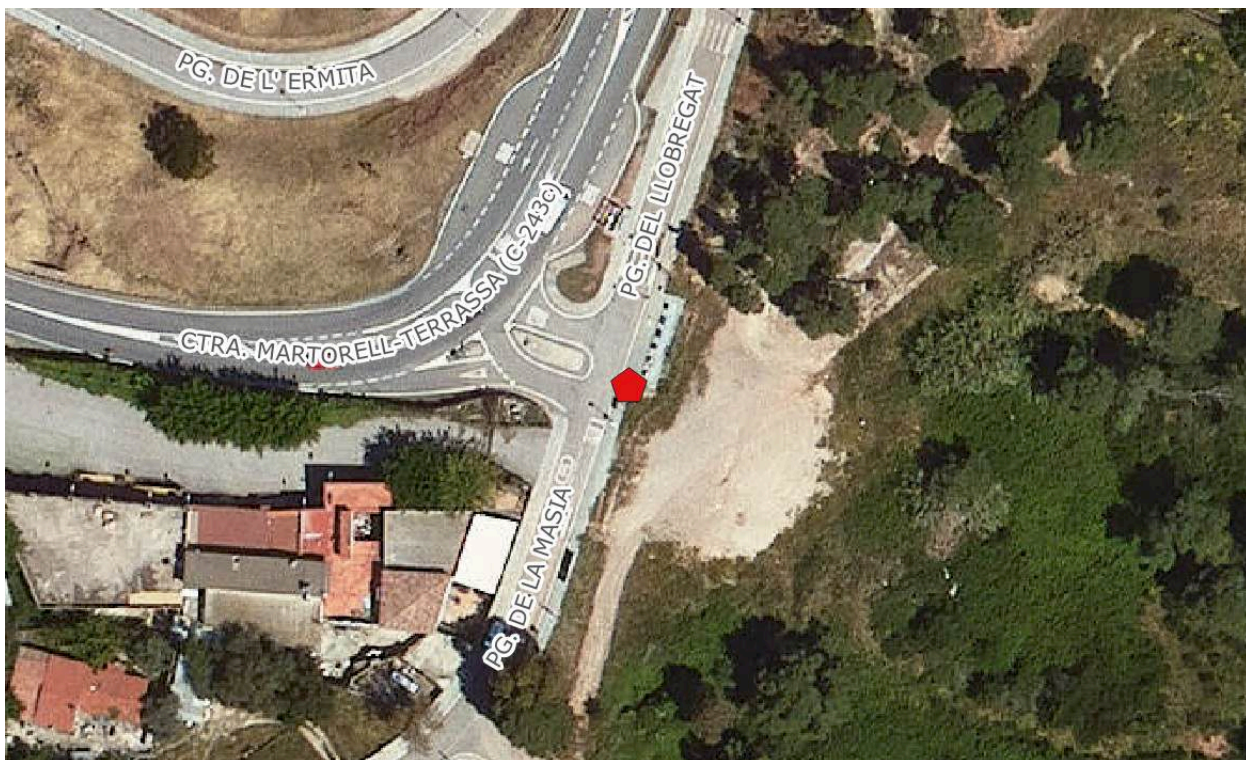

INVENTARI CARTELLERES MUNICIPALS

AJUNTAMENT DE CASTELLBISBAL

Codi: R06_03

Nucli: Costablanca

Escala 1:1000