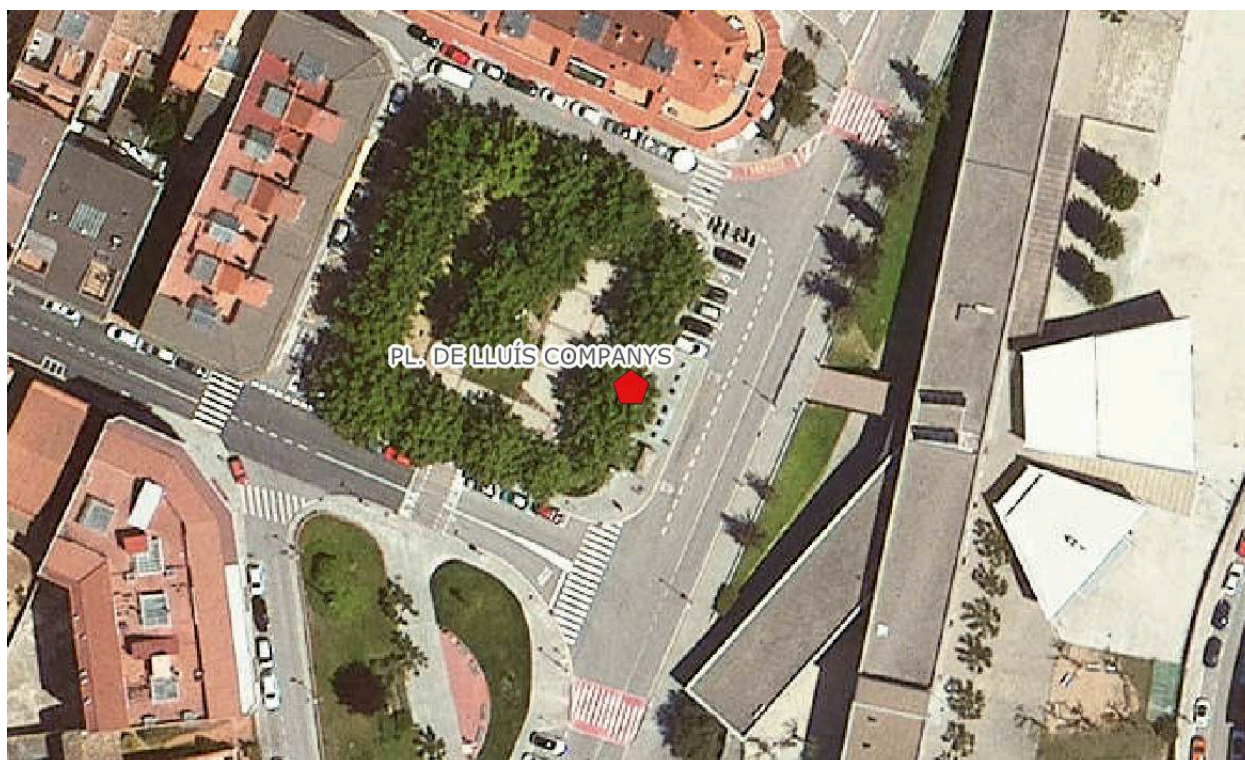

INVENTARI CARTELLERES MUNICIPALS

AJUNTAMENT DE CASTELLBISBAL

Codi: R01_08

Nucli: Nucli urbà

Escala 1:1000