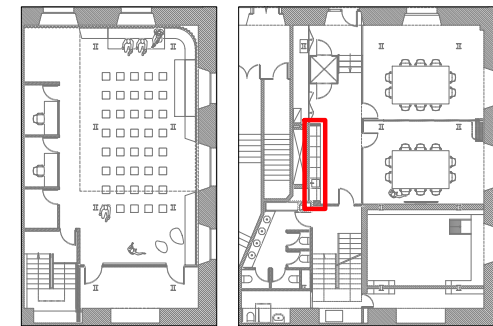

ALÇAT 1

SECCIÓ 1

PLANTA

ALÇAT 2

LLEGGENDA DE DETALLS	
FUSTES I ACABATS	
RX1	Melamina marca EGGER Model F501 Aluminio Cepillado, o similar.
F01	Melamina marca EGGER Model U968 ST9 Color GRIS ANTRACITA, o similar.
F04	Melamina marca EGGER Model U328 ST9 Color Rojo Lipstick (NCS S1080-Y80R/RAL2002, PANTONE 173C), o similar.
TÈXTILS	
TX02	Corlina tèxtil ignífuga de la marca TAPALUZ model CLASSIC
ELEMENTS METÀL·LICS	
EM01	Panell metàl·lic perforat marca BOTT model PERFO (ref. 41022017), dimensions segons plànol.
ALTRES ELEMENTS	
AC02	Tira LED lineal en perfil d'alumini, amb difusor opal.
AC03	Endolls.
AC06	Descripció segons plànols d'instal·lacions I-ELE.
AC06	Tirador metàl·lic.
BC01	Riel de cortina corredora d'alumini extruït, fixat a sostre i paret mitjançant tirants d'acer rosats M8, amb separadors antivibrators de neoprè. Incloure sistema de lliscament amb rodaments de nylon i topalls de final de cursa i il·luminació LED lineal.
BC02	Perfil de tub rectangular d'acer estructural S275JR amb pletines d'ancatge soldades a banda i banda en disposició vertical. Fixació al sostre mitjançant tirafons amb tac químic i ancoratge al perfil inferior mitjançant fixació mecànica.
BC03	Perfil rectangular d'acer estructural 100x80mm (a definir amb industrial) col·locat en horitzontal
BC04	Perfil tubular d'acer de 80 mm de diàmetre exterior, amb longitud de 4.00 m. Connectivitat elèctrica i dades mitjançant cablejat canalitzat a l'interior del tub. Incloure registres de connexió a 1.5m del sòl.
BC05	Suport per a pantalla de televisió amb abraçadora d'acer per a fixació a tub de 80 mm, amb regulació d'alçada i angle. Sistema de anclaje de pantallas VESA.
BC06	Pantalla de televisió LED. Dimensions i models segons plànol d'instal·lacions I-ADV i amidaments.
BC07	Abraçadora d'acer de Ø80mm amb pletina d'ancoratge cargolada a perfil rectangular.
BC08	Suport d'ancatge rodó cargolat per a tubular de Ø80mm, pletina de fixació a terra.
BC09	Tabica simple autoportant de guix laminat e 120mm
BC10	Fals sostre - Graella acústica a mida amb panell acústic absorbent ecològic, de fibres de políester
BC11	Pletina d'acer estructural S275JR, amb forats per a ancoratge a sostre mitjançant tirafons amb tac químic. Soldadura per a la fixació de perfil d'acer en T 60mm
BC12	Perfil massís vertical i horitzontal simple T de 60 mm d'acer estructural S275JR, amb tall mecànic a 45° al extrem inferior. Perfil vertical de longitud 2150 mm i horitzontal de longitud 420mm. Fixació mitjançant soldadura. Acabat en pintura color taronja RAL a definir per la DF.
BC13	Safata portacables opaca de 60x200 mm, amb longitud en metres lineals segons plànol de distribució de safates I-SAF. Fixació a perfil en T horitzontal. Acabat en pintura color taronja RAL a definir per la DF
BC14	Perfil tubular d'acer laminat en fred de 40 mm de diàmetre exterior. Fixació mitjançant soldadura MIG/MAG segons norma UNE-EN ISO 4063 al perfil vertical. Acabat en pintura color taronja RAL a definir per la DF
BC15	Connexió de dades mitjançant cablejat de xarxa de dades i elèctrica mitjançant vareta flexible fins taula de control. Model a definir per la DF
BC16	Lluminària model Shinka One Light. Disposició, model i unitats segons plànol d'il·luminació I-ILU.