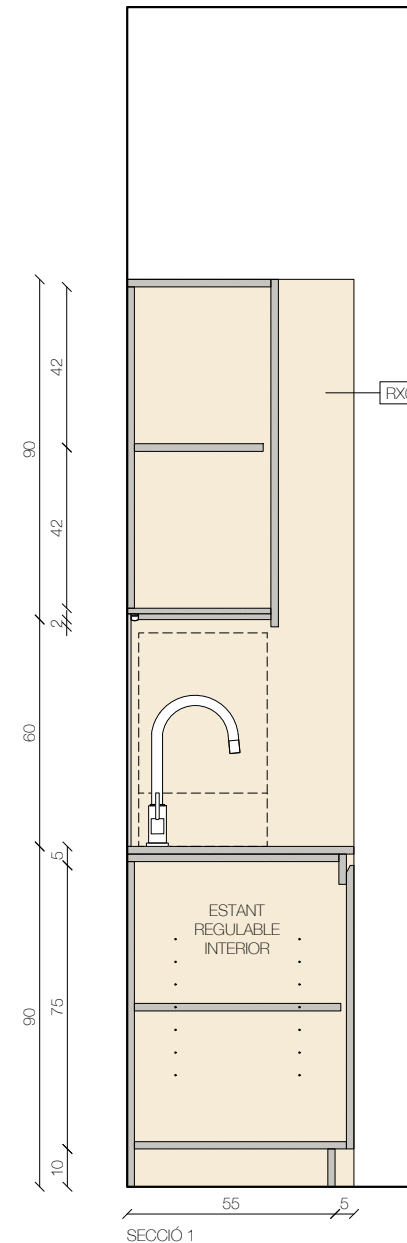

SECCIÓ 1