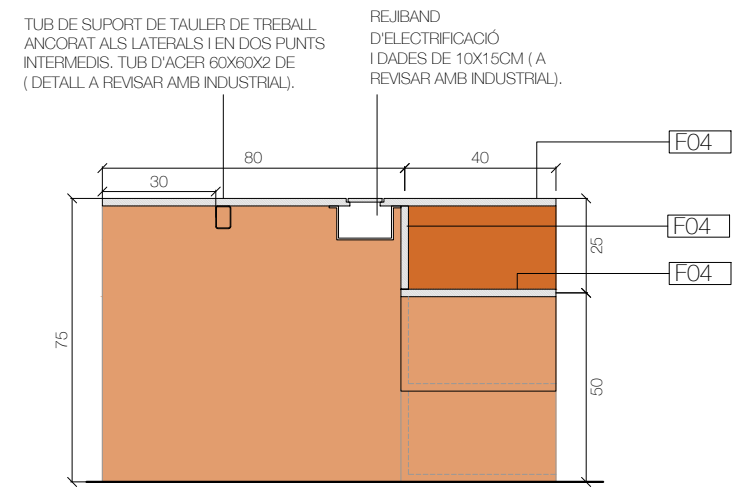

ALÇAT 1

SECCIÓ 1

PLANTA

ALÇAT 2

LLEGGENDA DE DETALLS	
FUSTES I ACABATS	
RX1	Melamina marca EGGER Model F501 Aluminio Cepillado, o similar.
F01	Melamina marca EGGER Model U968 ST9 Color GRIS ANTRACITA, o similar.
F04	Melamina marca EGGER Model U328 ST9 Color Rojo Lipstick (NCS S1080-Y80R/RAL2002, PANTONE 173C), o similar.
TÈXTILS	
TX02	Corlina tèxtil ignífuga de la marca TAPALUZ model CLASSIC
ELEMENTS METÀL·LICS	
EM01	Panell metàl·lic perforat marca BOTT model PERFO (ref. 41022017), dimensions segons plànol.
ALTRES ELEMENTS	
AC02	Tira LED lineal en perfil d'alumini, amb difusor opal.
AC03	Endolls.
AC06	Descripció segons plànols d'instal·lacions I-ELE.
AC06	Tirador metàl·lic.
BC01	Riel de cortina corredora d'alumini extruït, fixat a sostre i paret mitjançant tirants d'acer rosats M8, amb separadors antivibrators de neoprè. Incloure sistema de lliscament amb rodaments de nylon i topalls de final de cursa i il·luminació LED lineal.
BC02	Perfil de tub rectangular d'acer estructural S275JR amb pletines d'ancatge soldades a banda i banda en disposició vertical. Fixació al sostre mitjançant tirafons amb tac químic i ancoratge al perfil inferior mitjançant fixació mecànica.
BC03	Perfil rectangular d'acer estructural 100x80mm (a definir amb industrial) col·locat en horitzontal
BC04	Perfil tubular d'acer de 80 mm de diàmetre exterior, amb longitud de 4.00 m. Connectivitat elèctrica i dades mitjançant cablejat canalitzat a l'interior del tub. Incloure registres de connexió a 1.5m del sòl.
BC05	Suport per a pantalla de televisió amb abraçadora d'acer per a fixació a tub de 80 mm, amb regulació d'alçada i angle. Sistema de anclaje de pantallas VESA.
BC06	Pantalla de televisió LED. Dimensions i models segons plànol d'instal·lacions I-ADV i amidaments.
BC07	Abraçadora d'acer de Ø80mm amb pletina d'ancoratge cargolada a perfil rectangular.
BC08	Suport d'ancatge rodó cargolat per a tubular de Ø80mm, pletina de fixació a terra.
BC09	Tabica simple autoportant de guix laminat e 120mm
BC10	Fals sostre - Graella acústica a mida amb panell acústic absorbent ecològic, de fibres de políester
BC11	Pletina d'acer estructural S275JR, amb forats per a ancoratge a sostre mitjançant tirafons amb tac químic. Soldadura per a la fixació de perfil d'acer en T 60mm
BC12	Perfil massís vertical i horitzontal simple T de 60 mm d'acer estructural S275JR, amb tall mecànic a 45° al extrem inferior. Perfil vertical de longitud 2150 mm i horitzontal de longitud 420mm. Fixació mitjançant soldadura. Acabat en pintura color taronja RAL a definir per la DF.
BC13	Safata portacables opaca de 60x200 mm, amb longitud en metres lineals segons plànol de distribució de safates I-SAF. Fixació a perfil en T horitzontal. Acabat en pintura color taronja RAL a definir per la DF
BC14	Perfil tubular d'acer laminat en fred de 40 mm de diàmetre exterior. Fixació mitjançant soldadura MIG/MAG segons norma UNE-EN ISO 4063 al perfil vertical. Acabat en pintura color taronja RAL a definir per la DF
BC15	Connexió de dades mitjançant cablejat de xarxa de dades i elèctrica mitjançant vareta flexible fins taula de control. Model a definir per la DF
BC16	Lluminària model Shinka One Light. Disposició, model i unitats segons plànol d'il·luminació I-ILU.