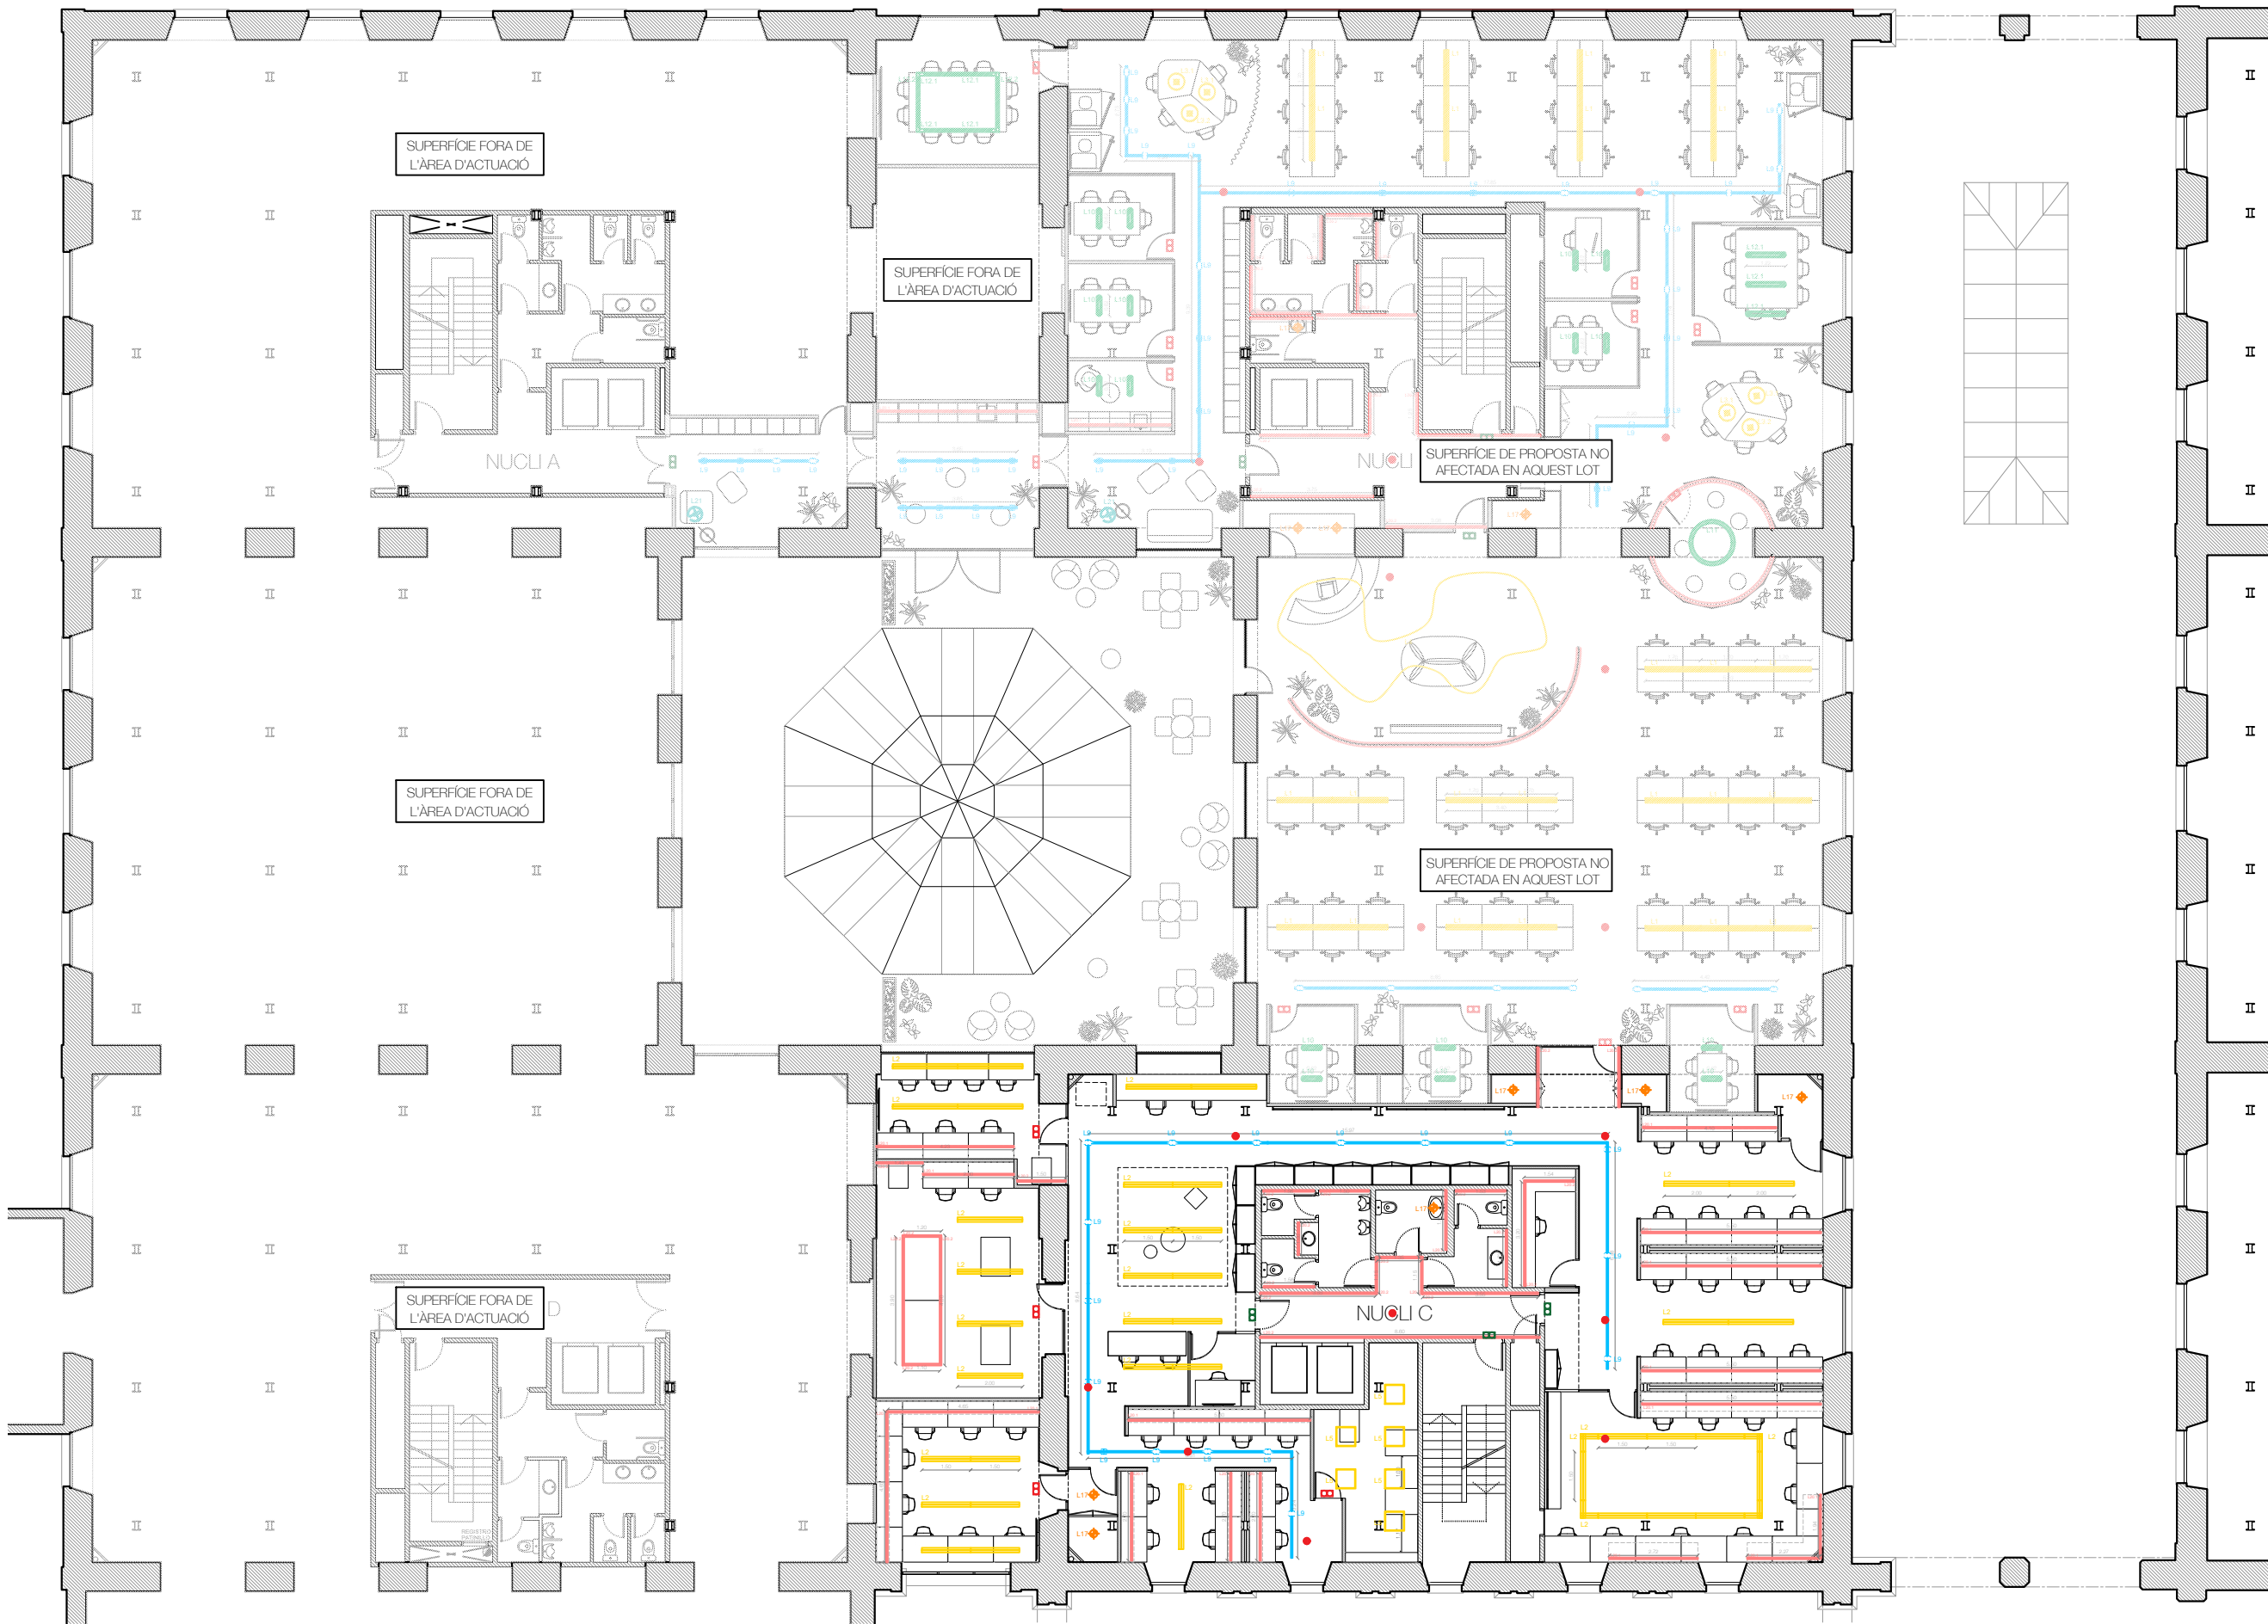

LEGENDA PROJECTE D'IL·LUMINACIÓ

- Luminària de suspensió
- Luminària de superfície Sostre
- Luminària de superfície Paret
- Luminària LED
- Projectors
- Luminària encastada
- Luminària decorativa