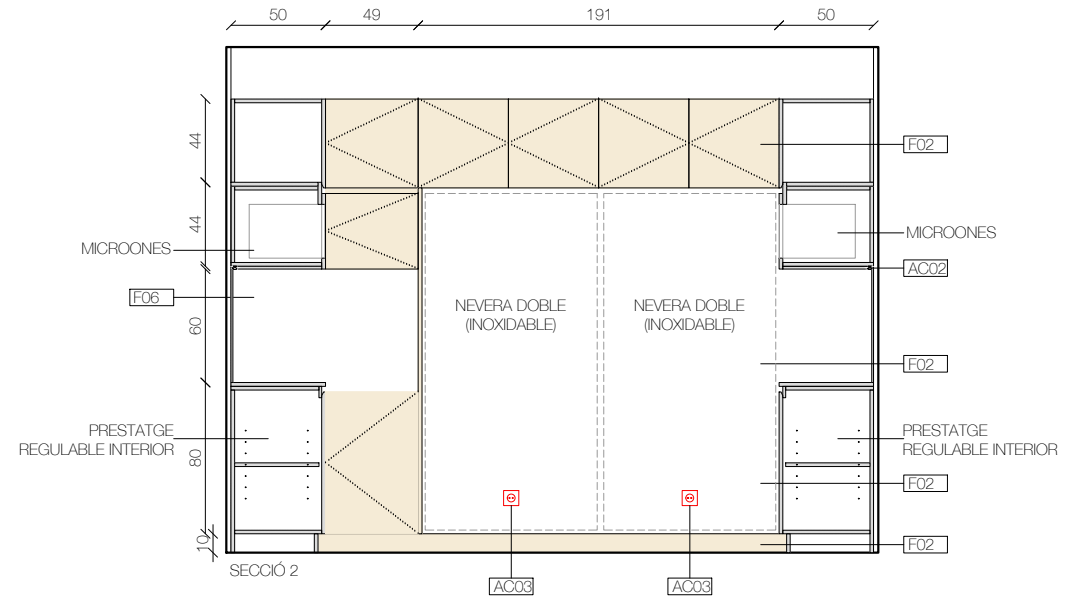

LLEGGENDA DE DETALLS	
FUSTES I ACABATS	
RX1	Melamina marca EGGER Model F501 Aluminio Cepillado, o similar.
F01	Melamina marca EGGER Model U968 ST9 Color GRIS ANTRACITA, o similar.
F02	Melamina marca KVIK Model BORDO Color ARIZONA BEIGE, o similar.
F03	Melamina marca EGGER Model U156 ST9 Color BEIGE ROSADO (NCS S1505-Y50R), o similar.
F04	Melamina marca EGGER Model U328 ST9 Color Rojo Lipstick (NCS S1080-Y80R/RAL2002, PANTONE 173C), o similar.
F05	Melamina lisa marca EGGER Model W1000 ST9 Color BLANCO (NCS S0500RAL9003)
F06	Sobre i frontal de tauler aglomerat KVIK Color ARIZONA BEIGE de 2 cm de gruix, o similar.
F07	Panel·ls fixes.
F08	Estructura interna de fusta a definir segons criteri de l'instal·lador
F09	Panel·l de DM de 20mm de gruix en cru.
PINTURES	
RP 1	Pintura plàstica color BLANC RAL per definir Acabat mate
RP 2	Pintura plàstica color BEIGE RAL per definir Acabat mate
RP 3	Pintura plàstica color BEIGE RAL per definir (similar preexistències) Acabat mate
RP 4	Pintura plàstica color NEGRE RAL per definir Acabat mate
RP 5	Pintura plàstica color TARONJA RAL per definir Acabat mate
REVESTIMENTS ESPECIALS	
RC1	Revestiment Continu tipus microciment marca DECOPOX, color BEIGE, a definir segons mostres.
REVESTIMENTS ACÚSTICS	
RA1	Panel·l acústic absorbent ecològic, de fibres de polièster, ECO-CERO model ECO-101
RA2	Panel·l acústic absorbent ecològic, de fibres de polièster, ECO-CERO model ECO-125
RA3	Panel·l acústic absorbent ecològic, de fibres de polièster, Impact Acoustic - ARCHISONIC Felt model 239 Terracotta
RA4	Graella acústica a mida amb panel·l acústic absorbent ecològic, de fibres de polièster, ECO-CERO model ECO-125
TÈXTILS	
TX01	Cotí a MIDA acabat TEIXIT RENTABLE, de 10 cm de gruix, color GRIS a definir segons mostres.
TX02	Cortina tèxtil ignífuga de la marca TAPALUZ model CLASSIC color 809
ELEMENTS METÀL·LICS	
EM01	Panel·l metàl·lic perforat marca BOTT model PERFO (ref. 41022017), dimensions segons plànol.
EM02	Xapa d'acer inoxidable raspatilat.
EM03	Estructura formada per perfils tubulars de secció quadrada de 60x60mm, metàl·lica, en forma de graella de suport, col·locats a la distància que consideri l'instal·lador, i amb cèrcol perimetral format per perfil tubular d'acer de secció quadrada de 60x60mm.
EM04	Estructura metàl·lica a definir segons criteri de l'instal·lador.
EM05	Potes formades per estructura metàl·lica.
EM06	Sistema de perfils metàl·lics per a fixació del revestiment RX1.
EM07	Muntant metàl·lic ALUMINI ANODITZAT.
EM08	Estructura metàl·lica, LACAT color TARONJA, RAL a definir.
EM09	Estructura metàl·lica per a guia de panel·ls mòbils. Embegut dins tabica corresponent.
EM10	Guia metàl·lica per a panel·ls mòbils.
SÒCOLS	
SC01	Sòcol POLIMÈRIC tipus Oracdecor, de 10cm d'alçada, acabat PINTAT, idem color de la paret corresponent.
ALTRES ELEMENTS	
AC01	Dispositiu de tancament de la taquilla, a definir.
AC02	Tira LED lineal en perfil d'alumini, amb difusor opal.
AC03	Endolls.
AC04	Tirador metàl·lic, o similar (CUINES).
AC05	Maneta inoxidable i pany amb clau.
AC06	Tirador metàl·lic, o similar (TAULES TREBALL).
AC07	Pany amb clau en acabat inoxidable.
AC08	Contenidors de reciclatge integrat en mobiliari de cuina, amb sistema extraïble de guies lliscants.
AC09	Pissarra de vidre lacat brillant de Lacobel, transparent, o similar.
AC10	Escorça de pi natural
AC11	Riell cortina acabat inoxidable.
AC12	Roda giratòria amb fre i acabat inoxidable.
AC13	Màquina de Clima Existent incorporada en armari.
AC14	Reixeta de ventilació incorporada en mobiliari, acabat inoxidable. Dimensions segons plànol.
AC15	Envà mòbil.
AC16	Jardineres d'autorec.
AC17	Luminària lineal de LED en suspensió marca TARGETTI model LOGICO EASY 57