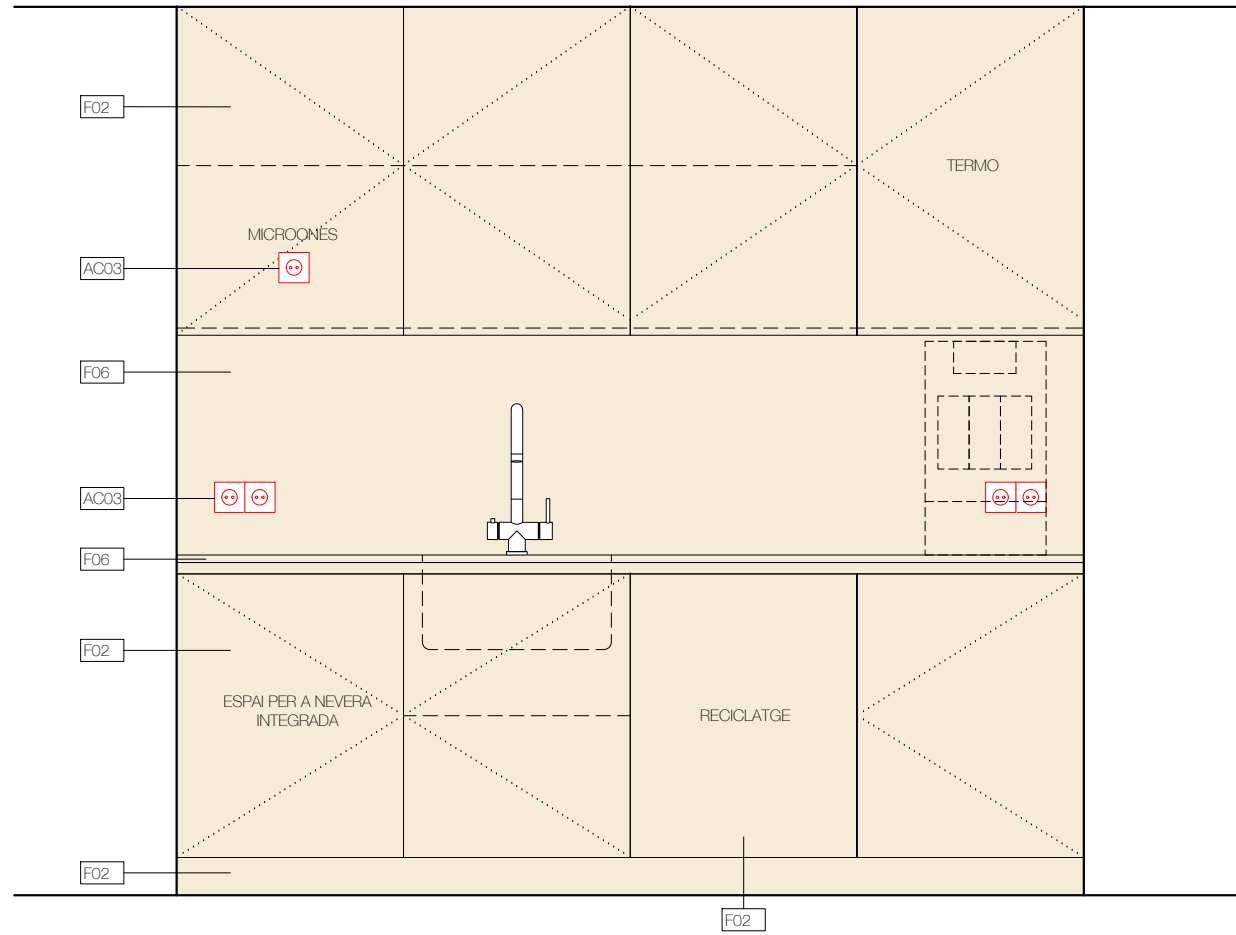

ALÇAT 1