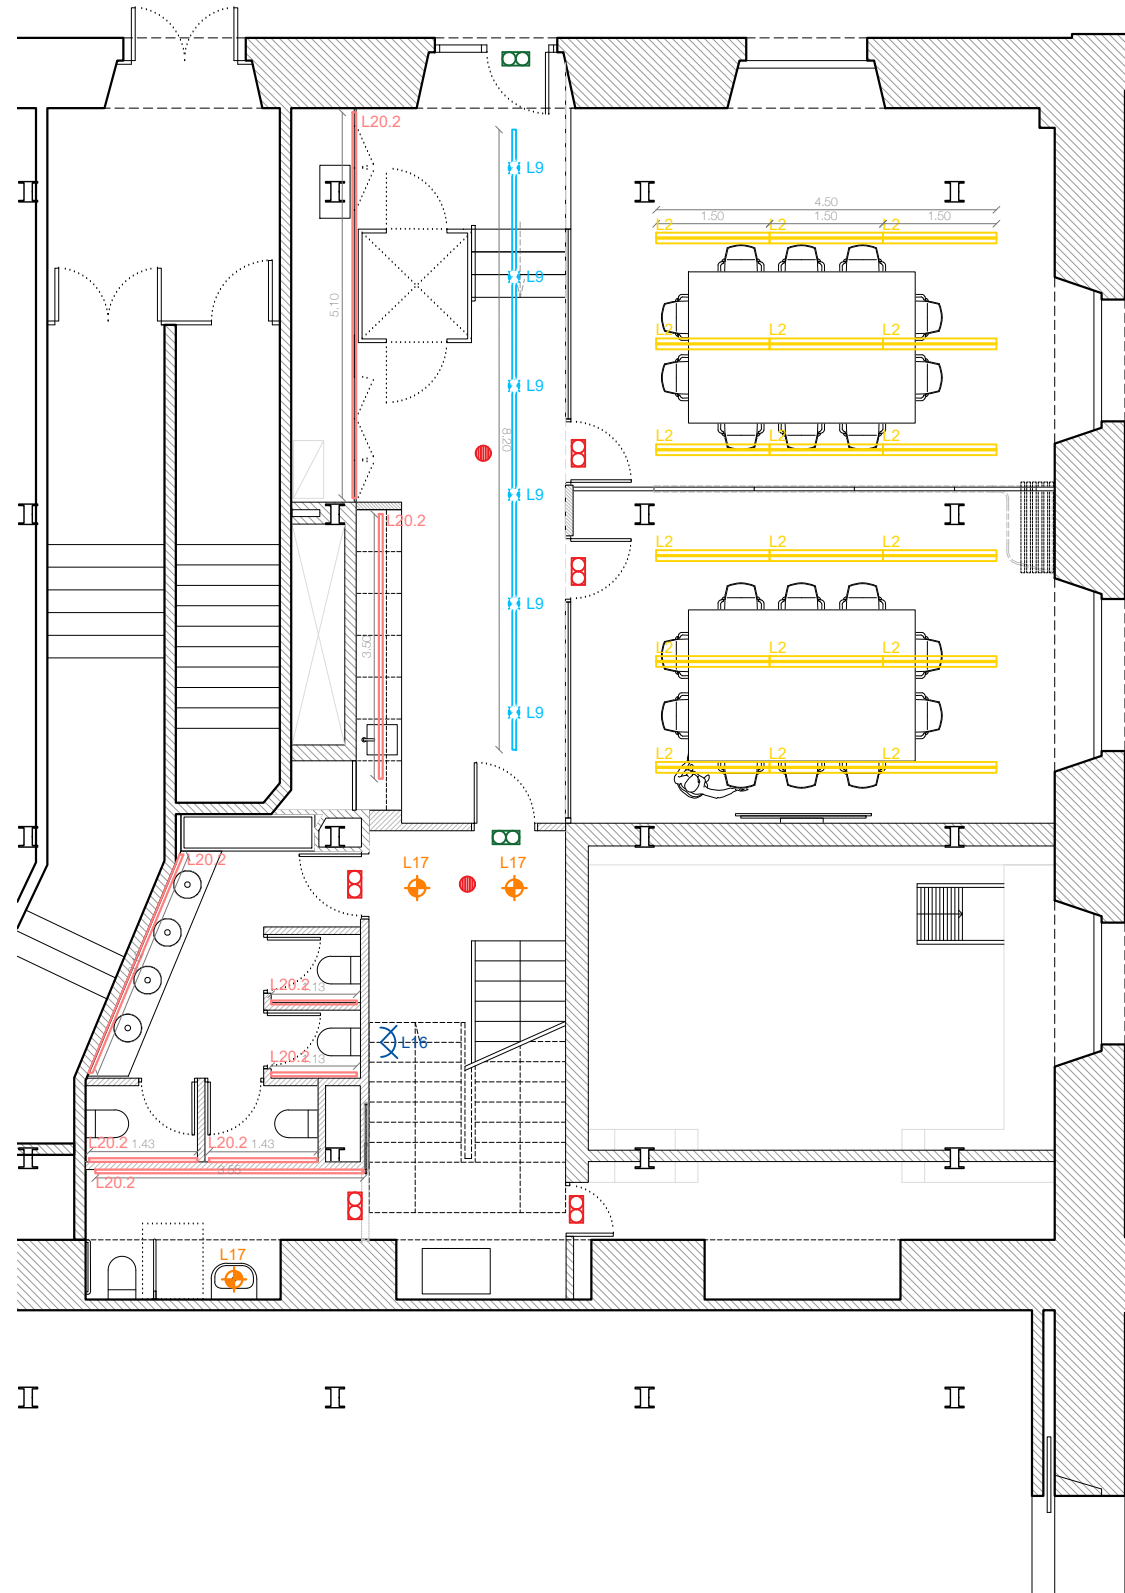

- LLUMINÀRIA D'EMERGÈNCIA EN SOSTRE:
  Luminària autònoma LED d'alta eficiència per a il·luminació general d'evacuació en sostres, complint DB-SUA del CTE i normativa local, amb 1 lux mínim i 1 hora d'autonomia.
- LLUMINÀRIA D'EMERGÈNCIA EN PARET:
  Luminària autònoma LED d'alta eficiència per a il·luminació general d'evacuació en sostres, complint DB-SUA del CTE i normativa local, amb 1 lux mínim i 1 hora d'autonomia.
- LLUMINÀRIA EN PORTA D'EVACUACIÓ: