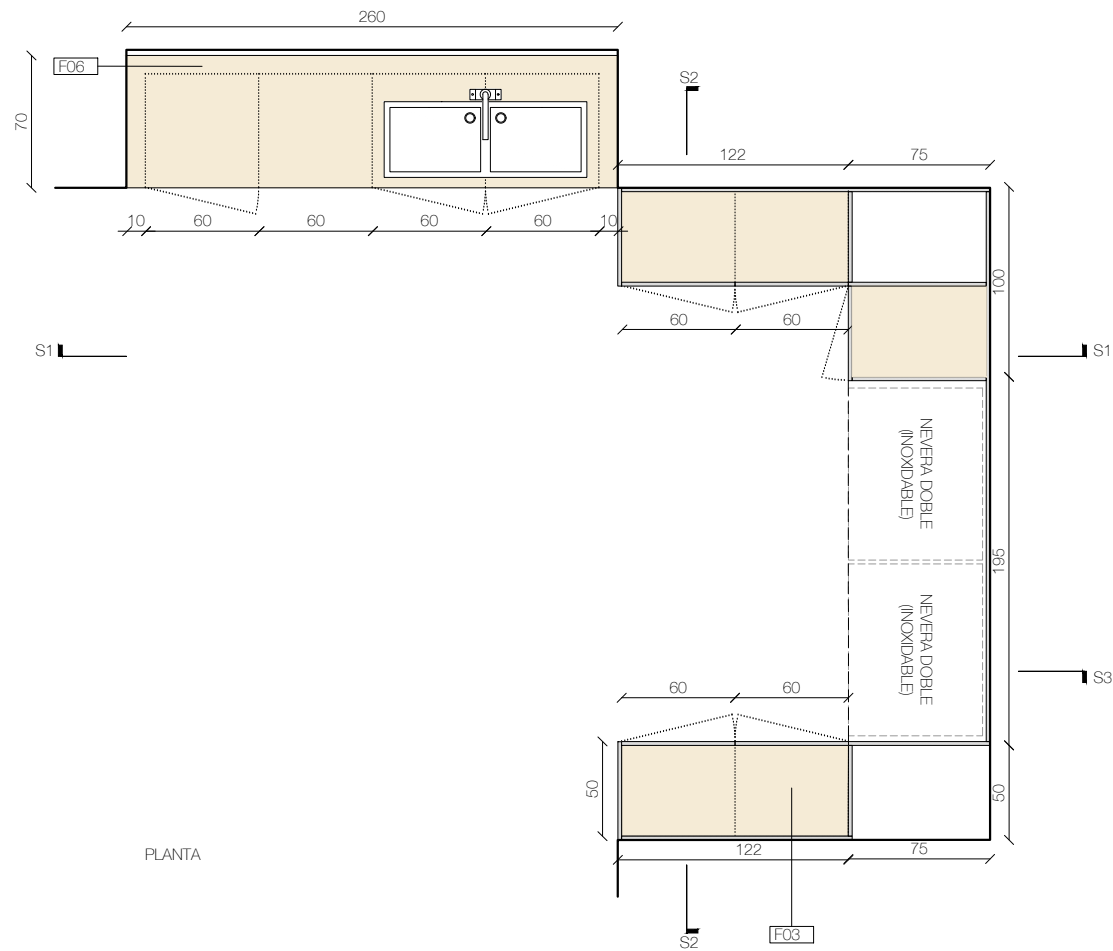

LLEGGENDA DE DETALLS	
FUSTES I ACABATS	
RX1	Melamina marca EGGER Model F501 Aluminio Cepillado, o similar.
F01	Melamina marca EGGER Model U968 ST9 Color GRIS ANTRACITA, o similar.
F02	Melamina marca KVIK Model BORDO Color ARIZONA BEIGE, o similar.
F03	Melamina marca EGGER Model U156 ST9 Color BEIGE ROSADO (NCS S1505-Y50R), o similar.
F04	Melamina marca EGGER Model U328 ST9 Color Rojo Lipstick (NCS S1080-Y80R/RAL2002, PANTONE 173C), o similar.
F05	Melamina lisa marca EGGER Model W1000 ST9 Color BLANCO (NCS S0500RAL9003)
F06	Sobre i frontal de tauler aglomerat KVIK Color ARIZONA BEIGE de 2 cm de gruix, o similar.
F07	Panel·ls fixes.
F08	Estructura interna de fusta a definir segons criteri de l'instal·lador
F09	Panel·l de DM de 20mm de gruix en cru.
PINTURES	
RP 1	Pintura plàstica color BLANC RAL per definir Acabat mate
RP 2	Pintura plàstica color BEIGE RAL per definir Acabat mate
RP 3	Pintura plàstica color BEIGE RAL per definir (similar preexistències) Acabat mate
RP 4	Pintura plàstica color NEGRE RAL per definir Acabat mate
RP 5	Pintura plàstica color TARONJA RAL per definir Acabat mate
REVESTIMENTS ESPECIALS	
RC1	Revestiment Continu tipus microciment marca DECOPOX, color BEIGE, a definir segons mostres.
REVESTIMENTS ACÚSTICS	
RA1	Panel·l acústic absorbent ecològic, de fibres de polièster, ECO-CERO model ECO-101
RA2	Panel·l acústic absorbent ecològic, de fibres de polièster, ECO-CERO model ECO-125
RA3	Panel·l acústic absorbent ecològic, de fibres de polièster, Impact Acoustic - ARCHISONIC Felt model 239 Terracotta
RA4	Graella acústica a mida amb panel·l acústic absorbent ecològic, de fibres de polièster, ECO-CERO model ECO-125
TÈXTILS	
TX01	Cotí a MIDA acabat TEIXIT RENTABLE, de 10 cm de gruix, color GRIS a definir segons mostres.
TX02	Cortina tèxtil ignífuga de la marca TAPALUZ model CLASSIC color 809
ELEMENTS METÀL·LICS	
EM01	Panel·l metàl·lic perforat marca BOTT model PERFO (ref. 41022017), dimensions segons plànol.
EM02	Xapa d'acer inoxidable raspatilat.
EM03	Estructura formada per perfils tubulars de secció quadrada de 60x60mm, metàl·lica, en forma de graella de suport, col·locats a la distància que consideri l'instal·lador, i amb cèrcol perimetral format per perfil tubular d'acer de secció quadrada de 60x60mm.
EM04	Estructura metàl·lica a definir segons criteri de l'instal·lador.
EM05	Potes formades per estructura metàl·lica.
EM06	Sistema de perfils metàl·lics per a fixació del revestiment RX1.
EM07	Muntant metàl·lic ALUMINI ANODITZAT.
EM08	Estructura metàl·lica, LACAT color TARONJA, RAL a definir.
EM09	Estructura metàl·lica per a guia de panel·ls mòbils. Embegut dins tabica corresponent.
EM10	Guia metàl·lica per a panel·ls mòbils.
SÒCOLS	
SC01	Sòcol POLIMÈRIC tipus Oracdecor, de 10cm d'alçada, acabat PINTAT, idem color de la paret corresponent.
ALTRES ELEMENTS	
AC01	Dispositiu de tancament de la taquilla, a definir.
AC02	Tira LED lineal en perfil d'alumini, amb difusor opal.
AC03	Endolls.
AC04	Tirador metàl·lic, o similar (CUINES).
AC05	Maneta inoxidable i pany amb clau.
AC06	Tirador metàl·lic, o similar (TAULES TREBALL).
AC07	Pany amb clau en acabat inoxidable.
AC08	Contenidors de reciclatge integrat en mobiliari de cuina, amb sistema extraïble de guies lliscants.
AC09	Pissarra de vidre lacat brillant de Lacobel, transparent, o similar.
AC10	Escorça de pi natural
AC11	Riell cortina acabat inoxidable.
AC12	Roda giratòria amb fre i acabat inoxidable.
AC13	Màquina de Clima Existent incorporada en armari.
AC14	Reixeta de ventilació incorporada en mobiliari, acabat inoxidable. Dimensions segons plànol.
AC15	Envà mòbil.
AC16	Jardineres d'autorec.
AC17	Luminària lineal de LED en suspensió marca TARGETTI model LOGICO EASY 57