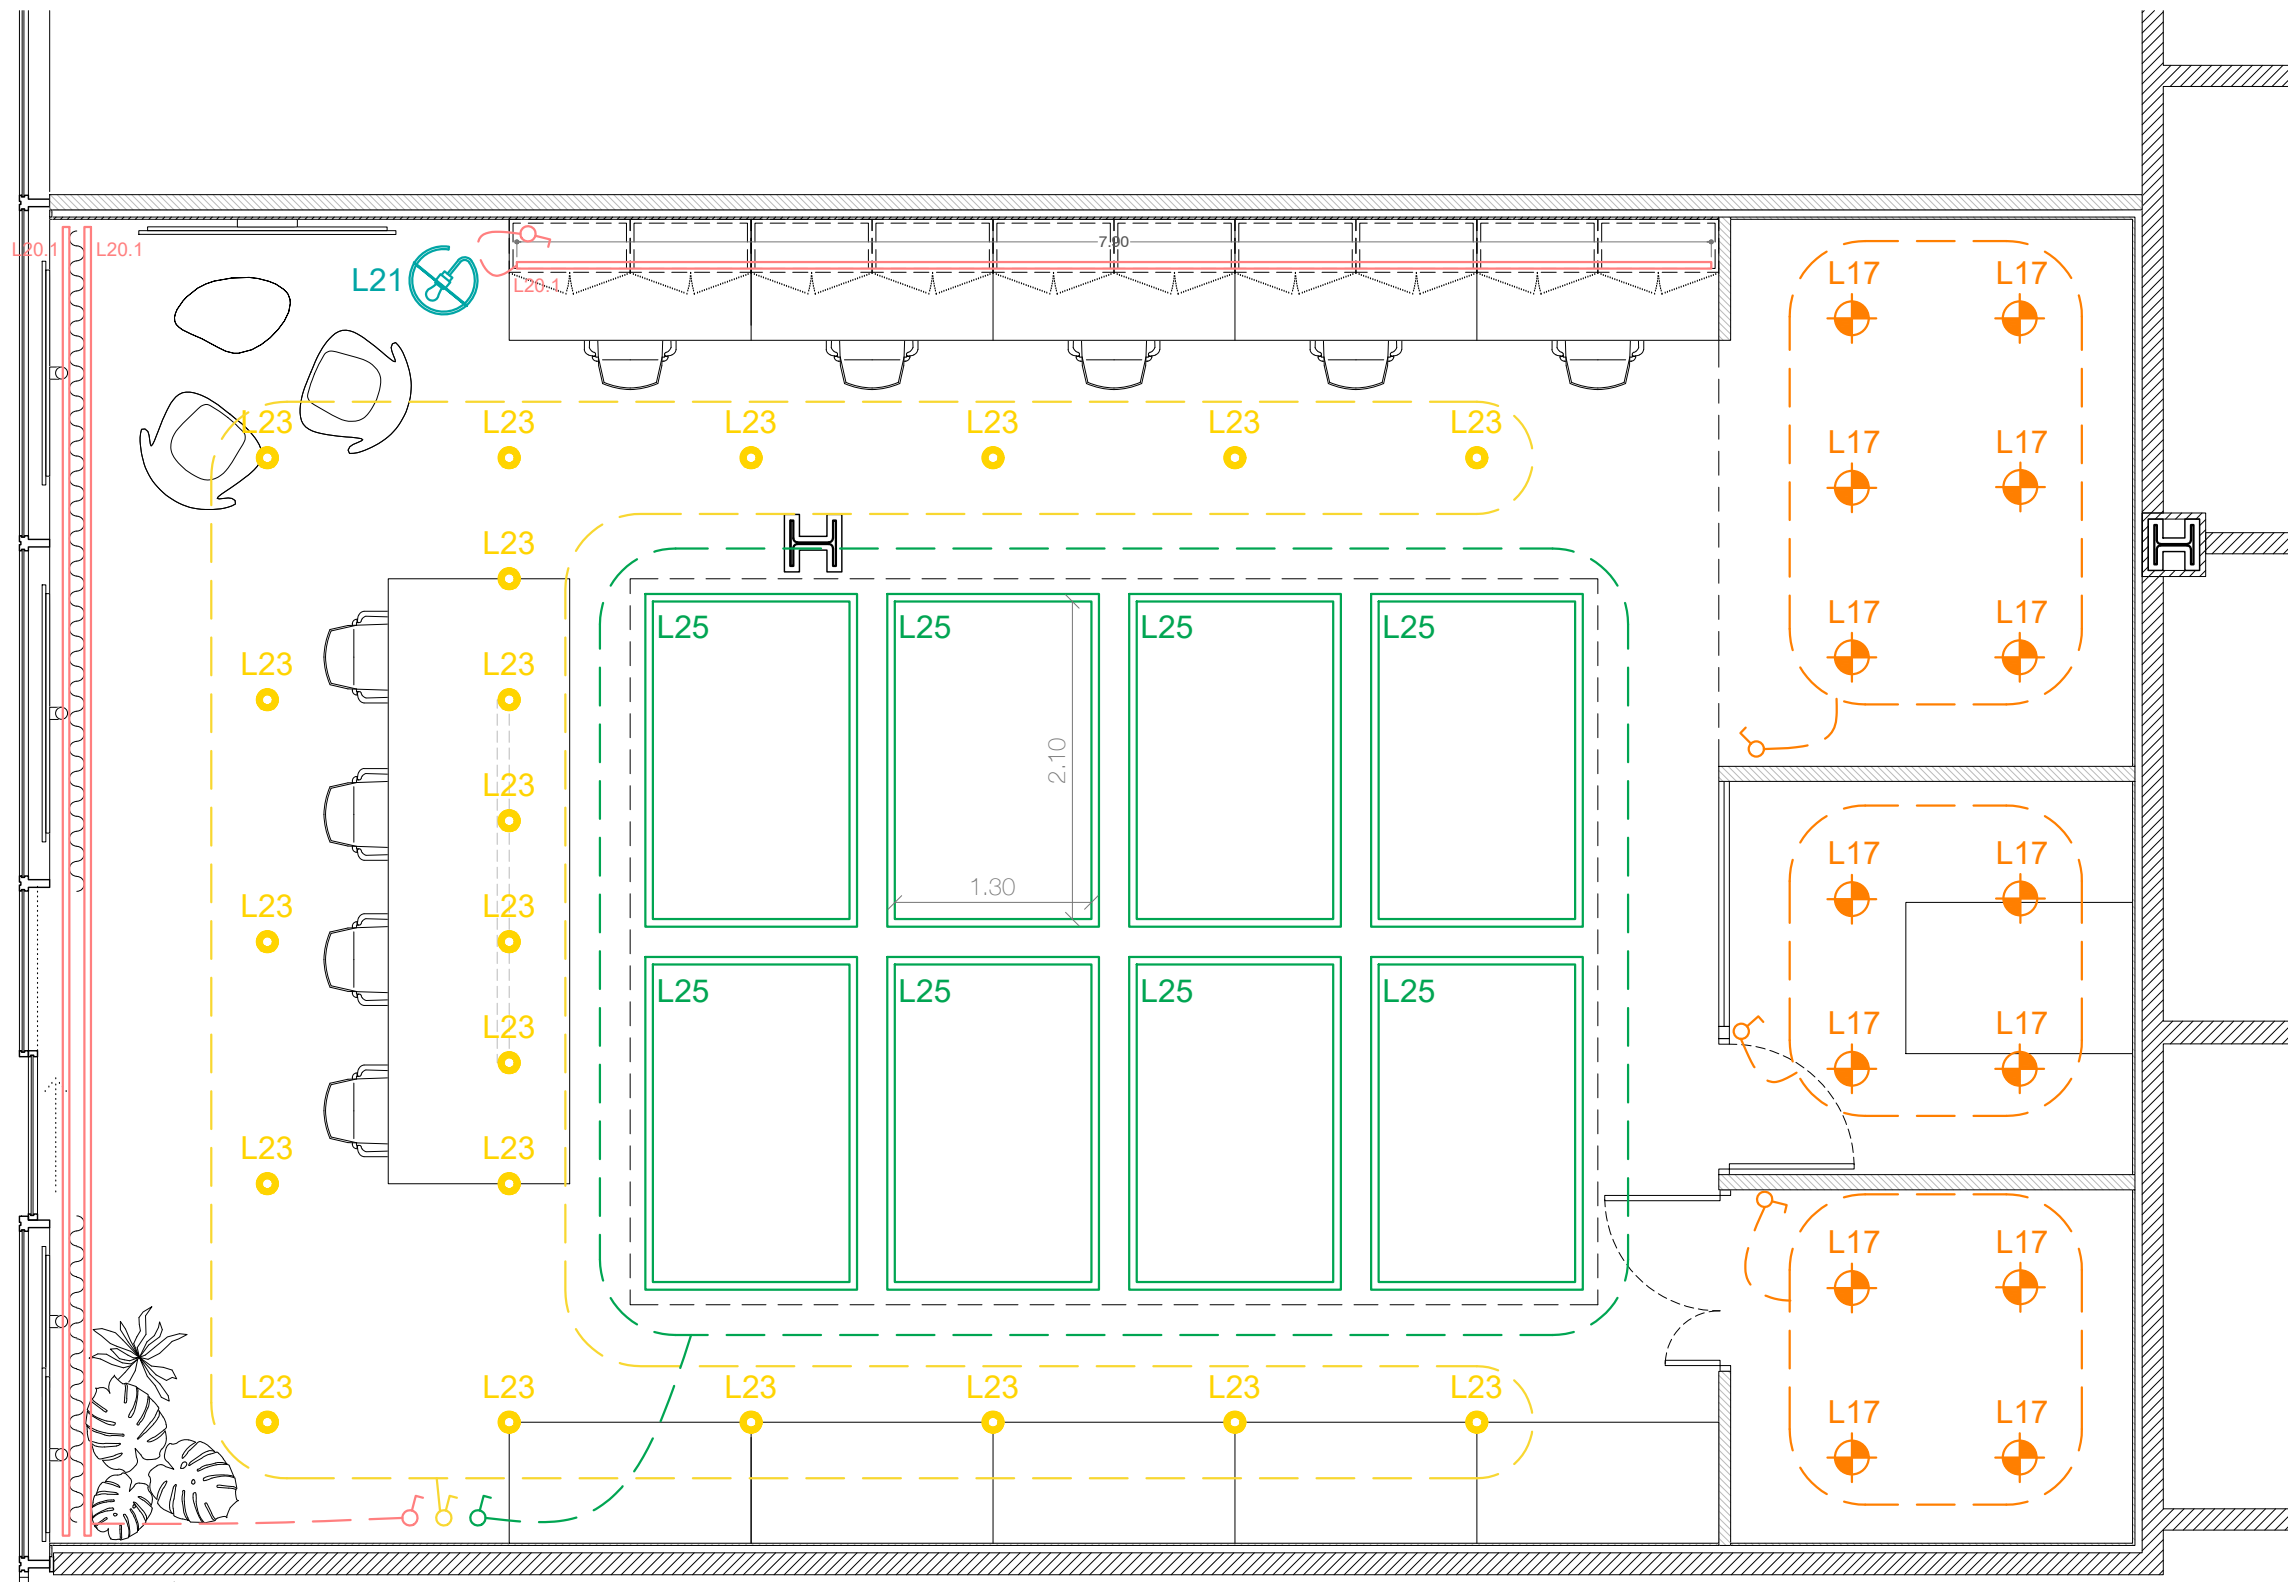

- **L1** Model: Beto, XAL
  Instal·lació: Suspensió
  Ref.: 074-636337R
- **L2** Model: Logico Easy 57, Targetti
  Instal·lació: Suspensió
  Ref.: T008MX30ELPW
- **L3.1** Model: Sea Urchin, Feltouch
  Instal·lació: Suspensió
  Ref.: NG610B2FLM20
- **L3.2** Model: Double Sea Urchin, Feltouch
  Instal·lació: Suspensió
  Ref.: NG650B2FLM20
- **L4** Model: Alphabet of Light, Artemide
  Instal·lació: Suspensió
- **L6** Model: Super Line Pro Up&Down, Flos
  Instal·lació: Suspensió
  Ref.: 03.9560.14
- **L7** Model: Muse double light, XAL
  Instal·lació: Suspensió
  Ref.: 091-1221332F
- **L8** Model: Friabi, Flos
  Instal·lació: Suspensió
  Ref.: F2500000
- **L9** Model: Capsule Flood, Targetti
  Instal·lació: Cantell
  Ref.: 1TD0001EL
- **L10** Model: Black Foster Surface, 60cm, Arkoslight
  Instal·lació: Superfície
- **L11** Model: Curve Create 1,40m, Teccolod
  Instal·lació: Superfície
  Ref.: AS3535-15A360
- **L12.1** Model: Black Foster Surface 1,20m, Arkoslight
  Instal·lació: Superfície
  Ref.: A321101WT (Especial RAL Taronja)
- **L12.2** Model: Black Foster Surface 1,60m, Arkoslight
  Instal·lació: Superfície
  Ref.: A321201WT (Especial RAL Taronja)
- **L13** Model: Nimag Redondo, Ledbay
  Instal·lació: Superfície
  Ref.: NMG-SR-40-30
- **L14** Model: NNGSP Curve 50cm x 360°, Lumen's
  Instal·lació: Superfície
  Ref.: A mida
- **L16** Model: Match Wall 2.0, Wever&Ducre
  Instal·lació: Parell
- **L17** Model: Swap S, Arkoslight
  Instal·lació: Downlight
  Ref.: A212111W
- **L18** Model: Kap 80 Surface, Flos
  Instal·lació: Superfície
  Ref.: 03.6044.B1ADA
- **L19** Model: Miro Suspended 2.0, Wever&Ducre
  Instal·lació: Superfície
  Ref.: 6342E0NB0
- **L20.1** Model: LEDS, Lúria
  Instal·lació: De superfície o en fosejats
  Ref.: ST4-AM (Perfil)
  MO13.9-30M (LED)
  2100251 (Difusor)
  220030003 (Tapa final ABS)
  220031003 (Tapa final amb taladre)
  231003500 (Clip subjecció policarbonat)
  FS120-24 (Font d'alimentació)
- **L20.2** Model: LEDS, Lúria
  Instal·lació: De superfície o en fosejats
  Ref.: ST4-AM (Perfil)
  MO19.20-30M (LED)
  2100251 (Difusor)
  220030003 (Tapa final ABS)
  220031003 (Tapa final amb taladre)
  231003500 (Clip subjecció policarbonat)
  Diferents codis (Fuente alimentación)
- **L20.3** Model: LEDS, Lúria
  Instal·lació: De superfície o en fosejats
  Ref.: ST4-AM (Perfil)
  MO14.20-30M (LED)
  2100251 (Difusor)
  220030003 (Tapa final ABS)
  220031003 (Tapa final amb taladre)
  231003500 (Clip subjecció policarbonat)
  Diferents codis (Fuente alimentación)
- **L21** Model: Miro Floor 3.0, Wever&Ducre
  Instal·lació: De peu
  Ref.: 6312E0NB0
- **L22** Model: Roomor Table 1.1, Wever&Ducre
  Instal·lació: De lectura
  Ref.: 637120R1
- **L23** Model: Numina S PD, SLV
  Instal·lació: Suspensió
  Ref.: 1004156
- **L24** Model: Ray suspended 2.0 LED, Wever&Ducre
  Instal·lació: Suspensió
  Ref.: Z26764L5
- **L25** Model: Shinka One Light, Lumen's (fabricació a mida)
  Instal·lació: Suspensió
  Ref.: Shinka F80