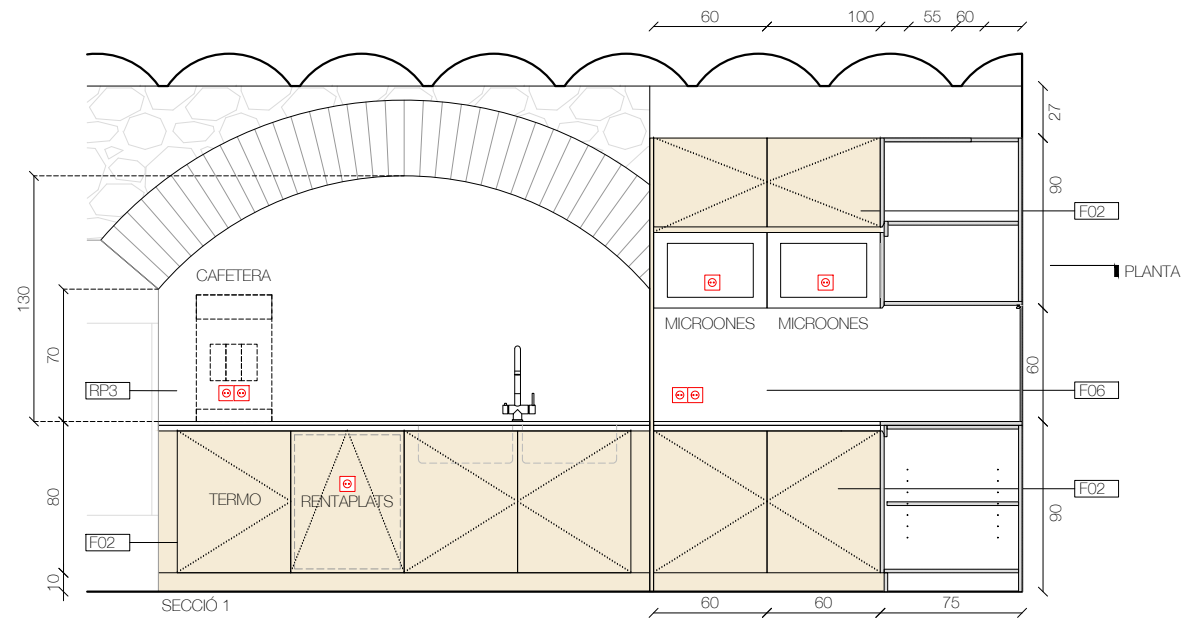

LLEGGENDA DE DETALLS	
FUSTES I ACABATS	
RX1	Melamina marca EGGER Model F501 Aluminio Cepillado, o similar.
F01	Melamina marca EGGER Model U968 ST9 Color GRIS ANTRACITA, o similar.
F02	Melamina marca KVIK Model BORDO Color ARIZONA BEIGE, o similar.
F03	Melamina marca EGGER Model U156 ST9 Color BEIGE ROSADO (NCS S1505-Y50R), o similar.
F04	Melamina marca EGGER Model U328 ST9 Color Rojo Lipstick (NCS S1080-Y80R/RAL2002, PANTONE 173C), o similar.
F05	Melamina lisa marca EGGER Model W1000 ST9 Color BLANCO (NCS S0500RAL9003)
F06	Sobre i frontal de tauler aglomerat KVIK Color ARIZONA BEIGE de 2 cm de gruix, o similar.
F07	Panel·ls fixes.
F08	Estructura interna de fusta a definir segons criteri de l'instal·lador
F09	Panel·l de DM de 20mm de gruix en cru.
PINTURES	
RP 1	Pintura plàstica color BLANC RAL per definir Acabat mate
RP 2	Pintura plàstica color BEIGE RAL per definir Acabat mate
RP 3	Pintura plàstica color BEIGE RAL per definir (similar preexistències) Acabat mate
RP 4	Pintura plàstica color NEGRE RAL per definir Acabat mate
RP 5	Pintura plàstica color TARONJA RAL per definir Acabat mate
REVESTIMENTS ESPECIALS	
RC1	Revestiment Continu tipus microciment marca DECOPOX, color BEIGE, a definir segons mostres.
REVESTIMENTS ACÚSTICS	
RA1	Panel·l acústic absorbent ecològic, de fibres de polièster, ECO-CERO model ECO-101
RA2	Panel·l acústic absorbent ecològic, de fibres de polièster, ECO-CERO model ECO-125
RA3	Panel·l acústic absorbent ecològic, de fibres de polièster, Impact Acoustic - ARCHISONIC Felt model 239 Terracotta
RA4	Graella acústica a mida amb panel·l acústic absorbent ecològic, de fibres de polièster, ECO-CERO model ECO-125
TÈXTILS	
TX01	Cotí a MIDA acabat TEIXIT RENTABLE, de 10 cm de gruix, color GRIS a definir segons mostres.
TX02	Cortina tèxtil ignífuga de la marca TAPALUZ model CLASSIC color 809
ELEMENTS METÀL·LICS	
EM01	Panel·l metàl·lic perforat marca BOTT model PERFO (ref. 41022017), dimensions segons plànol.
EM02	Xapa d'acer inoxidable raspatilat.
EM03	Estructura formada per perfils tubulars de secció quadrada de 60x60mm, metàl·lica, en forma de graella de suport, col·locats a la distància que consideri l'instal·lador, i amb cèrcol perimetral format per perfil tubular d'acer de secció quadrada de 60x60mm.
EM04	Estructura metàl·lica a definir segons criteri de l'instal·lador.
EM05	Potes formades per estructura metàl·lica.
EM06	Sistema de perfils metàl·lics per a fixació del revestiment RX1.
EM07	Muntant metàl·lic ALUMINI ANODITZAT.
EM08	Estructura metàl·lica, LACAT color TARONJA, RAL a definir.
EM09	Estructura metàl·lica per a guia de panel·ls mòbils. Embegut dins tabica corresponent.
EM10	Guia metàl·lica per a panel·ls mòbils.
SÒCOLS	
SC01	Sòcol POLIMÈRIC tipus Oracdecor, de 10cm d'alçada, acabat PINTAT, idem color de la paret corresponent.
ALTRES ELEMENTS	
AC01	Dispositiu de tancament de la taquilla, a definir.
AC02	Tira LED lineal en perfil d'alumini, amb difusor opal.
AC03	Endolls.
AC04	Tirador metàl·lic, o similar (CUINES).
AC05	Maneta inoxidable i pany amb clau.
AC06	Tirador metàl·lic, o similar (TAULES TREBALL).
AC07	Pany amb clau en acabat inoxidable.
AC08	Contenidors de reciclatge integrat en mobiliari de cuina, amb sistema extraïble de guies lliscants.
AC09	Pissarra de vidre lacat brillant de Lacobel, transparent, o similar.
AC10	Escorça de pi natural
AC11	Riell cortina acabat inoxidable.
AC12	Roda giratòria amb fre i acabat inoxidable.
AC13	Màquina de Clima Existent incorporada en armari.
AC14	Reixeta de ventilació incorporada en mobiliari, acabat inoxidable. Dimensions segons plànol.
AC15	Envà mòbil.
AC16	Jardineres d'autorec.
AC17	Luminària lineal de LED en suspensió marca TARGETTI model LOGICO EASY 57