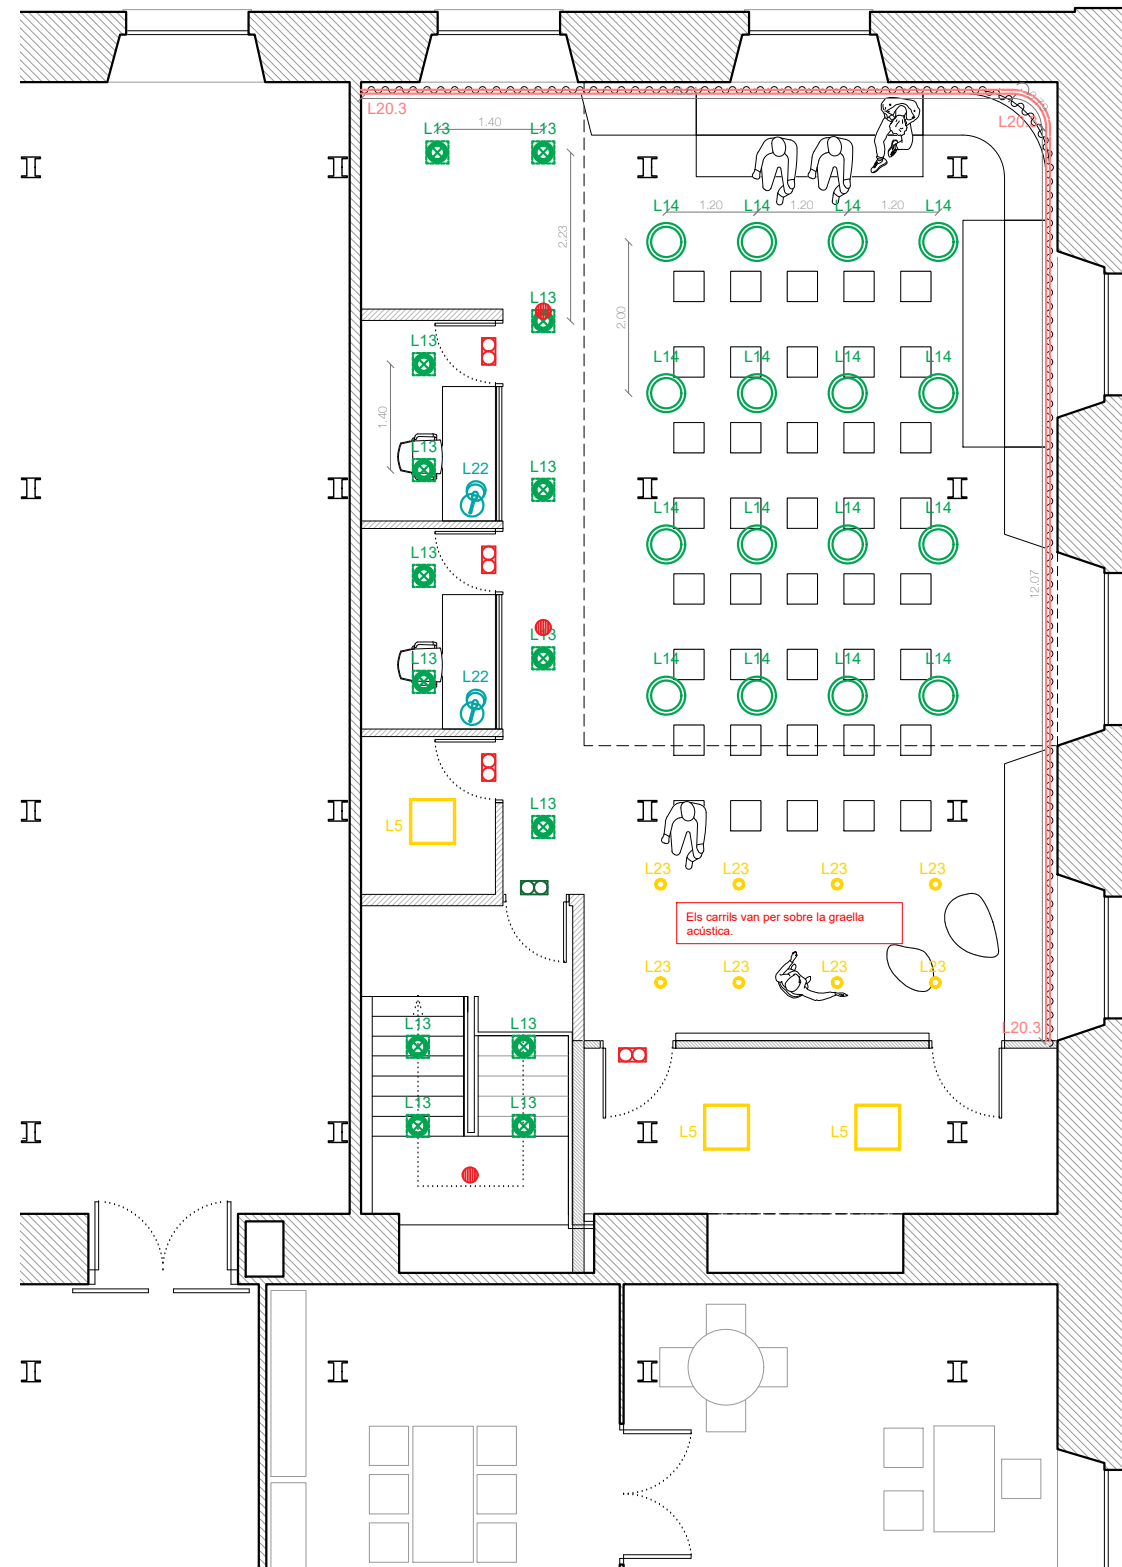

- LLUMINÀRIA D'EMERGÈNCIA EN SOSTRE:
  Luminària autònoma LED d'alta eficiència per a il·luminació general d'evacuació en sostres, complint DB-SUA del CTE i normativa local, amb 1 lux mínim i 1 hora d'autonomia.
- LLUMINÀRIA D'EMERGÈNCIA EN PARET:
  Luminària autònoma LED d'alta eficiència per a il·luminació general d'evacuació en sostres, complint DB-SUA del CTE i normativa local, amb 1 lux mínim i 1 hora d'autonomia.
- LLUMINÀRIA EN PORTA D'EVACUACIÓ: