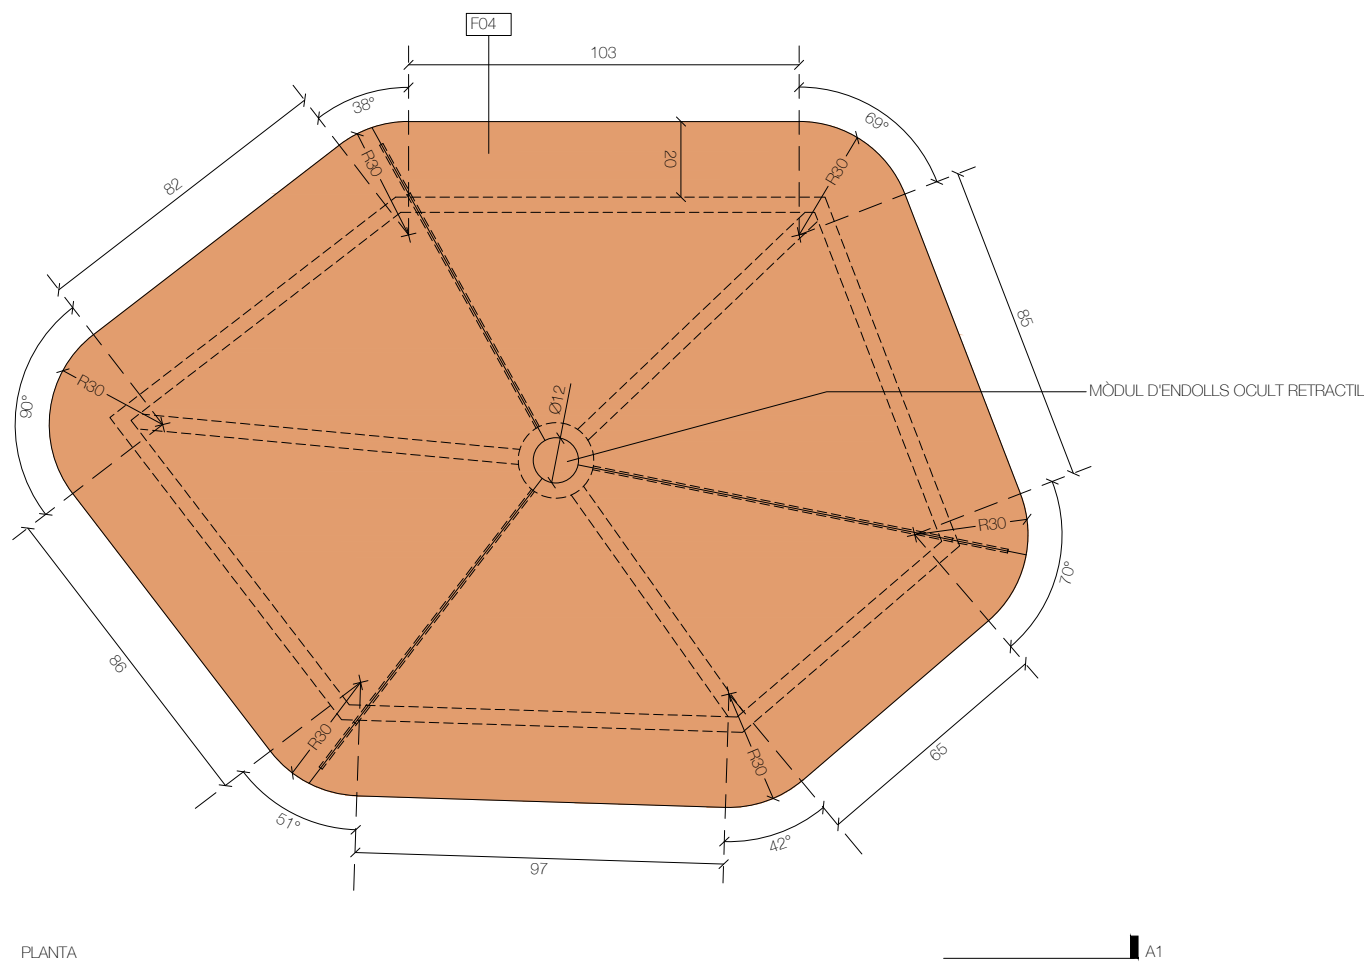

PLANTA

A1

LLEGENDA DE DETALLS

FUSTES I ACABATS

RX1	Melamina marca EGGER Model F501 Aluminio Cepillado, o similar.
F01	Melamina marca EGGER Model U968 ST9 Color GRIS ANTRACITA, o similar.
F02	Melamina marca KVIK Model BORDO Color ARIZONA BEIGE, o similar.
F03	Melamina marca EGGER Model U156 ST9 Color BEIGE ROSADO (NCS S1505-Y50R), o similar.
F04	Melamina marca EGGER Model U328 ST9 Color Rojo Lipstick (NCS S1080-Y80R/RAL2002, PANTONE 173C), o similar.
F05	Melamina lisa marca EGGER Model W1000 ST9 Color BLANCO (NCS S0500/RAL9003)
F06	Sobre i frontal de tauler aglomerat KVIK Color ARIZONA BEIGE de 2 cm de gruix, o similar.
F07	Panel·ls fixes.
F08	Estructura interna de fusta a definir segons criteri de l'instal·lador
F09	Panel·l de DM de 20mm de gruix en cru.

PINTURES

RP 1	Pintura plàstica color BLANC RAL per definir Acabat mate
RP 2	Pintura plàstica color BEIGE RAL per definir Acabat mate
RP 3	Pintura plàstica color BEIGE RAL per definir (similar preexistències) Acabat mate
RP 4	Pintura plàstica color NEGRE RAL per definir Acabat mate
RP 5	Pintura plàstica color TARONJA RAL per definir Acabat mate

REVESTIMENTS ESPECIALS

REVESTIMENTS ACÚSTICS

RA1	Panel·l acústic absorbent ecològic, de fibres de polièster, ECO-CERO model ECO-101
RA2	Panel·l acústic absorbent ecològic, de fibres de polièster, ECO-CERO model ECO-125
RA3	Panel·l acústic absorbent ecològic, de fibres de polièster, Impact Acoustic - ARCHISONIC Felt model 239 Terracotta
RA4	Graella acústica a mida amb panel·l acústic absorbent ecològic, de fibres de polièster, ECO-CERO model ECO-125

TÈXTILS

TX01	Cotí a MIDA acabat TEIXIT RENTABLE, de 10 cm de gruix, color GRIS a definir segons mostres.
TX02	Cortina tèxtil ignífuga de la marca TAPALUZ model CLASSIC color 809

ELEMENTS METÀL·LICS

EM01	Panel·l metàl·lic perforat marca BOTT model PERFO (ref. 41022017), dimensions segons plànol.
EM02	Xapa d'acer inoxidable raspallat.
EM03	Estructura formada per perfils tubulars de secció quadrada de 60x60mm, metàl·lica, en forma de graella de suport, col·locats a la distància que consideri l'instal·lador, i amb cercol perimetral format per perfil tubular d'acer de secció quadrada de 60x60mm.
EM04	Estructura metàl·lica a definir segons criteri de l'instal·lador.
EM05	Potes formades per estructura metàl·lica.
EM06	Sistema de perfils metàl·lics per a fixació del revestiment RX1.
EM07	Muntant metàl·lic ALUMINI ANODITZAT.
EM08	Estructura metàl·lica, LACAT color TARONJA, RAL a definir.
EM09	Estructura metàl·lica per a guia de panel·ls mòbils. Embegut dins tabica corresponent.
EM10	Guia metàl·lica per a panel·ls mòbils.

SÒCOLS

ALTRES ELEMENTS