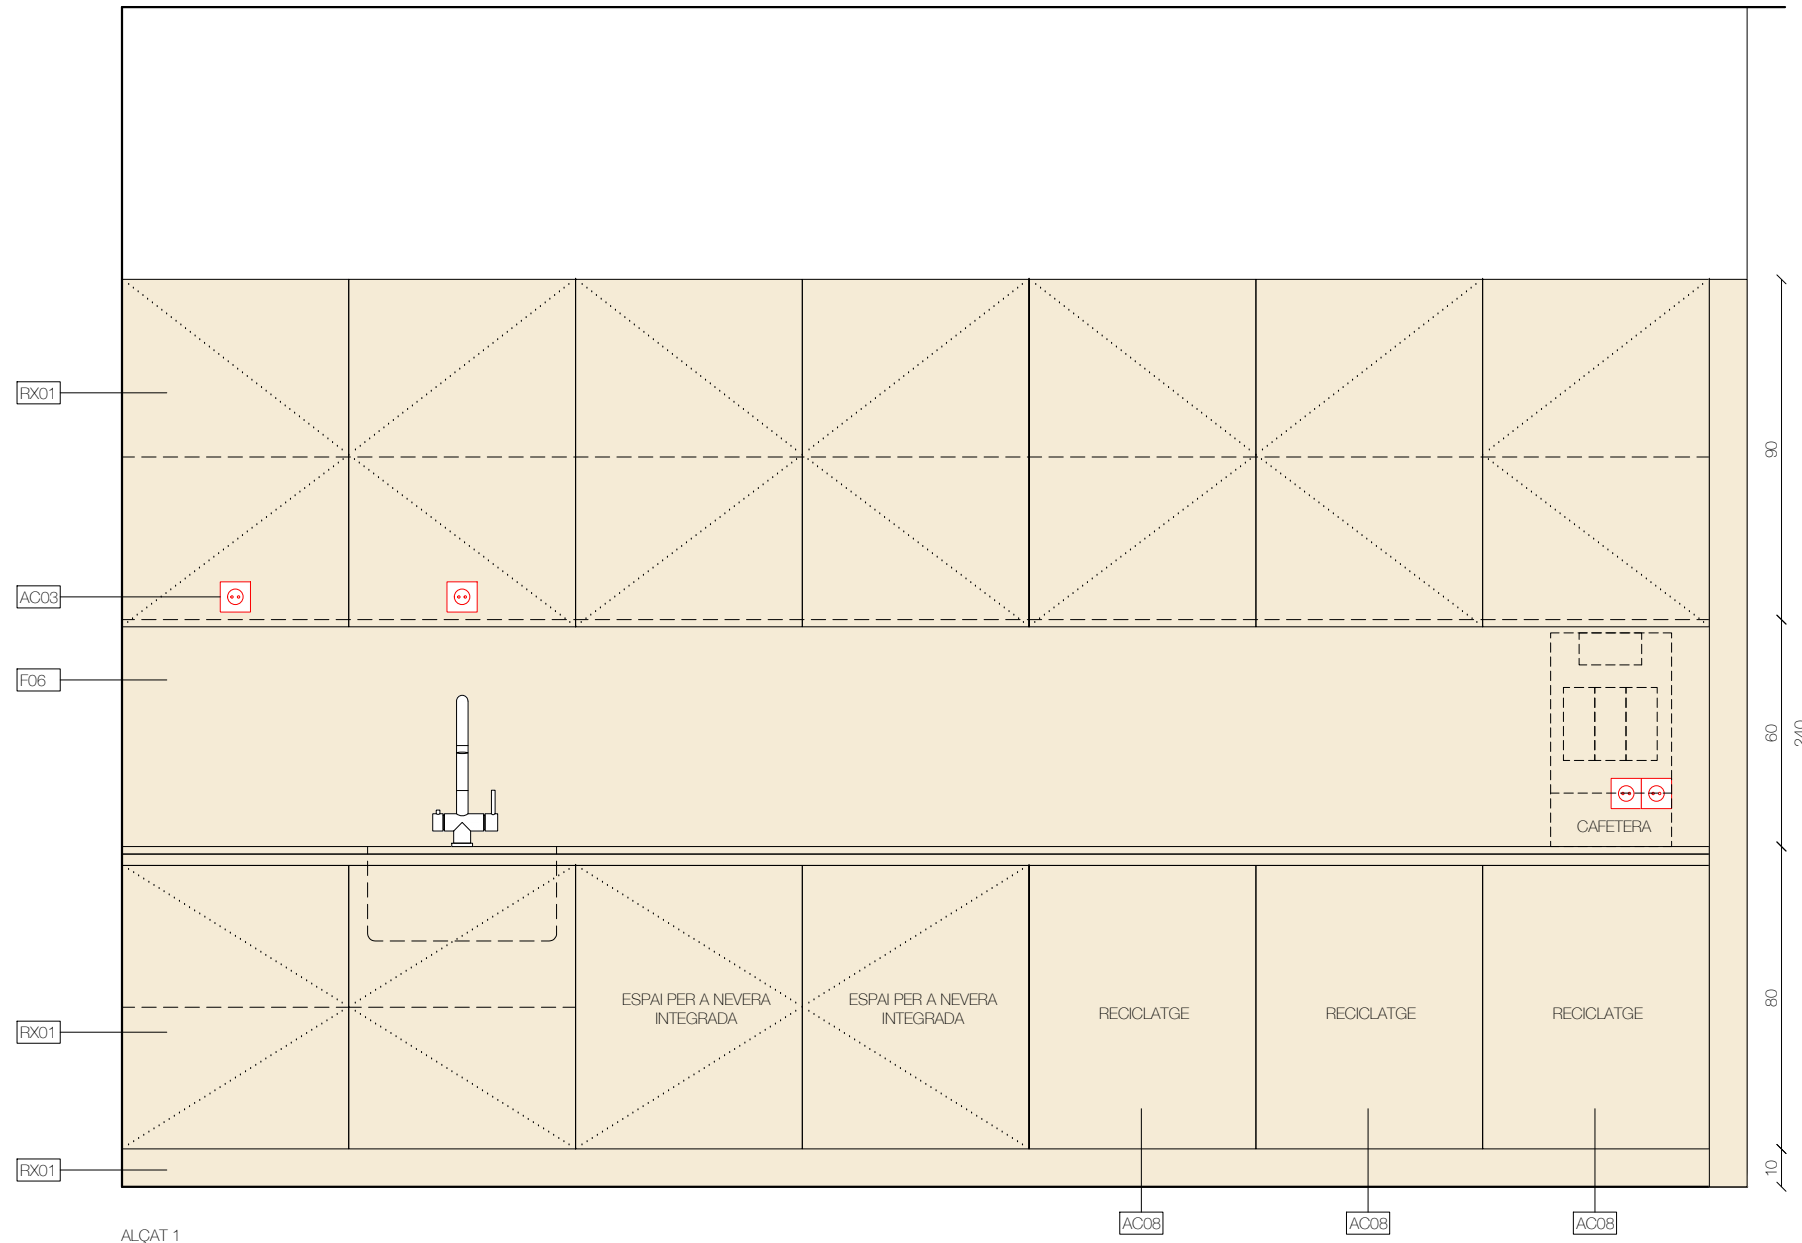

ALÇAT 1