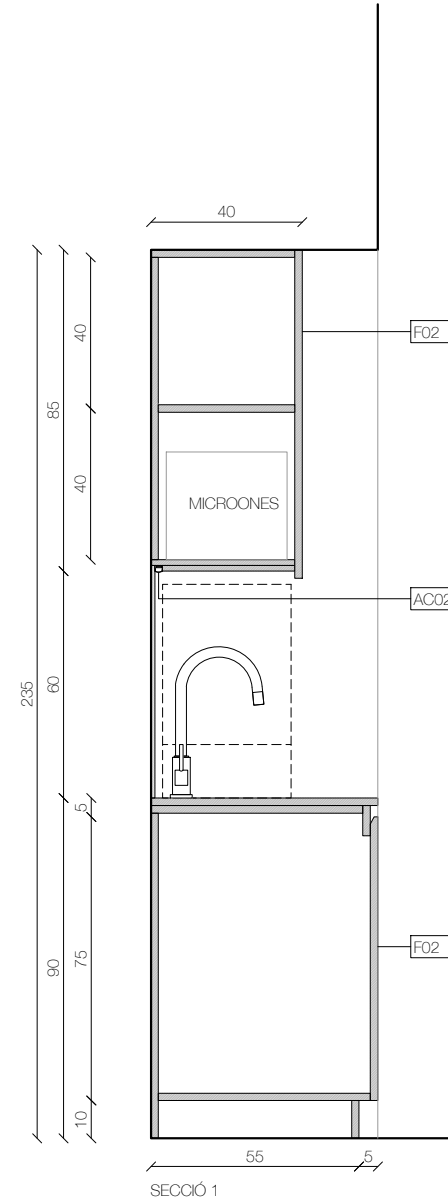

PLANTA