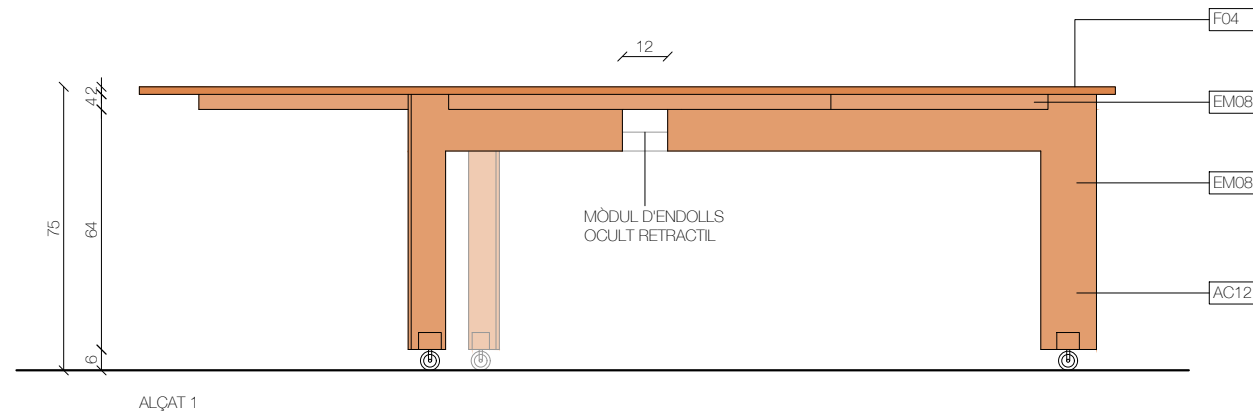

PLANTA

A1

LLEGENDA DE DETALLS

FUSTES I ACABATS

RX1	Melamina marca EGGER Model F501 Aluminio Cepillado, o similar.
F01	Melamina marca EGGER Model U968 ST9 Color GRIS ANTRACITA, o similar.
F02	Melamina marca KVIK Model BORDO Color ARIZONA BEIGE, o similar.
F03	Melamina marca EGGER Model U156 ST9 Color BEIGE ROSADO (NCS S1505-Y50R), o similar.
F04	Melamina marca EGGER Model U328 ST9 Color Rojo Lipstick (NCS S1080-Y80R/RAL2002, PANTONE 173C), o similar.
F05	Melamina lisa marca EGGER Model W1000 ST9 Color BLANCO (NCS S0500/RAL9003)
F06	Sobre i frontal de tauler aglomerat KVIK Color ARIZONA BEIGE de 2 cm de gruix, o similar.
F07	Panel·ls fixes.
F08	Estructura interna de fusta a definir segons criteri de l'instal·lador
F09	Panel·l de DM de 20mm de gruix en cru.

PINTURES

RP 1	Pintura plàstica color BLANC RAL per definir Acabat mate
RP 2	Pintura plàstica color BEIGE RAL per definir Acabat mate
RP 3	Pintura plàstica color BEIGE RAL per definir (similar preexistències) Acabat mate
RP 4	Pintura plàstica color NEGRE RAL per definir Acabat mate
RP 5	Pintura plàstica color TARONJA RAL per definir Acabat mate

REVESTIMENTS ESPECIALS

REVESTIMENTS ACÚSTICS

RA1	Panel·l acústic absorbent ecològic, de fibres de polièster, ECO-CERO model ECO-101
RA2	Panel·l acústic absorbent ecològic, de fibres de polièster, ECO-CERO model ECO-125
RA3	Panel·l acústic absorbent ecològic, de fibres de polièster, Impact Acoustic - ARCHISONIC Felt model 239 Terracotta
RA4	Graella acústica a mida amb panel·l acústic absorbent ecològic, de fibres de polièster, ECO-CERO model ECO-125

TÈXTILS

TX01	Cotí a MIDA acabat TEIXIT RENTABLE, de 10 cm de gruix, color GRIS a definir segons mostres.
TX02	Cortina tèxtil ignífuga de la marca TAPALUZ model CLASSIC color 809

ELEMENTS METÀL·LICS

EM01	Panel·l metàl·lic perforat marca BOTT model PERFO (ref. 41022017), dimensions segons plànol.
EM02	Xapa d'acer inoxidable raspallat.
EM03	Estructura formada per perfils tubulars de secció quadrada de 60x60mm, metàl·lica, en forma de graella de suport, col·locats a la distància que consideri l'instal·lador, i amb cercol perimetral format per perfil tubular d'acer de secció quadrada de 60x60mm.
EM04	Estructura metàl·lica a definir segons criteri de l'instal·lador.
EM05	Potes formades per estructura metàl·lica.
EM06	Sistema de perfils metàl·lics per a fixació del revestiment RX1.
EM07	Muntant metàl·lic ALUMINI ANODITZAT.
EM08	Estructura metàl·lica, LACAT color TARONJA, RAL a definir.
EM09	Estructura metàl·lica per a guia de panel·ls mòbils. Embegut dins tabica corresponent.
EM10	Guia metàl·lica per a panel·ls mòbils.

SÒCOLS

ALTRES ELEMENTS