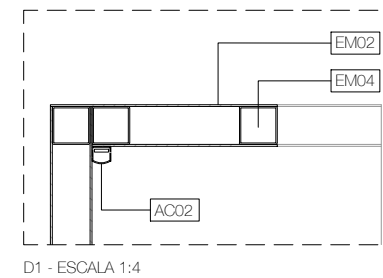

LLEGENDA DE DETALLS	
FUSTES I ACABATS	
RX1	Melamina marca EGGER Model F501 Aluminio Cepillado, o similar.
F01	Melamina marca EGGER Model U968 ST9 Color GRIS ANTRACITA, o similar.
F02	Melamina marca KVIK Model BORDO Color ARIZONA BEIGE, o similar.
F03	Melamina marca EGGER Model U156 ST9 Color BEIGE ROSADO (NCS S1505-Y50R), o similar.
F04	Melamina marca EGGER Model U328 ST9 Color Rojo Lipstick (NCS S1080-Y80R/RAL2002, PANTONE 173C), o similar.
F05	Melamina lisa marca EGGER Model W1000 ST9 Color BLANCO (NCS S0500/RAL9003)
F06	Sobre i frontal de tauler aglomerat KVIK Color ARIZONA BEIGE de 2 cm de gruix, o similar.
F07	Panel·ls fixes.
F08	Estructura interna de fusta a definir segons criteri de l'instal·lador
F09	Panel·l de DM de 20mm de gruix en cru.
PINTURES	
RP 1	Pintura plàstica color BLANC RAL per definir Acabat mate
RP 2	Pintura plàstica color BEIGE RAL per definir Acabat mate
RP 3	Pintura plàstica color BEIGE RAL per definir (similar preexistències) Acabat mate
RP 4	Pintura plàstica color NEGRE RAL per definir Acabat mate
RP 5	Pintura plàstica color TARONJA RAL per definir Acabat mate
REVESTIMENTS ESPECIALS	
RC1	Revestiment Continu tipus microciment marca DECOPOX, color BEIGE, a definir segons mostres.
REVESTIMENTS ACÚSTICS	
RA1	Panel·l acústic absorbent ecològic, de fibres de polièster, ECO-CERO model ECO-101
RA2	Panel·l acústic absorbent ecològic, de fibres de polièster, ECO-CERO model ECO-125
RA3	Panel·l acústic absorbent ecològic, de fibres de polièster, Impact Acoustic - ARCHISONIC Felt model 239 Terracotta
RA4	Graella acústica a mida amb panel·l acústic absorbent ecològic, de fibres de polièster, ECO-CERO model ECO-125
TÈXTILS	
TX01	Cotí a MIDA acabat TEIXIT RENTABLE, de 10 cm de gruix, color GRIS a definir segons mostres.
TX02	Cortina tèxtil ignífuga de la marca TAPALUZ model CLASSIC color 809
ELEMENTS METÀL·LICS	
EM01	Panel·l metàl·lic perforat marca BOTT model PERFO (ref. 41022017), dimensions segons plànol.
EM02	Xapa d'acer inoxidable raspallat.
EM03	Estructura formada per perfils tubulars de secció quadrada de 60x60mm, metàl·lics, en forma de graella de suport, col·locats a la distància que consideri l'instal·lador, i amb cercol perimetral format per perfil tubular d'acer de secció quadrada de 60x60mm.
EM04	Estructura metàl·lica a definir segons criteri de l'instal·lador.
EM05	Potes formades per estructura metàl·lica.
EM06	Sistema de perfils metàl·lics per a fixació del revestiment RX1.
EM07	Muntant metàl·lic ALUMINI ANODITZAT.
EM08	Estructura metàl·lica, LACAT color TARONJA, RAL a definir.
EM09	Estructura metàl·lica per a guia de panel·ls mòbils. Embegut dins tabica corresponent.
EM10	Guia metàl·lica per a panel·ls mòbils.
SÒCOLS	
SC01	Sòcol POLIMÈRIC tipus Oracdecor, de 10cm d'alçada, acabat PINTAT, Idem color de la paret corresponent.
ALTRES ELEMENTS	
AC01	Dispositiu de tancament de la taquilla, a definir.
AC02	Tira LED lineal en perfil d'alumini, amb difusor opal.
AC03	Endolls. Descripció segons plànols d'instal·lacions I-ELE.
AC04	Tirador metàl·lic, o similar (CUINES).
AC05	Maneta inoxidable i pany amb clau.
AC06	Tirador metàl·lic, o similar (TAULES TREBALL).
AC07	Pany amb clau en acabat inoxidable.
AC08	Contenidors de reciclatge integrat en mobiliari de cuina, amb sistema extraïble de guies lliscants.
AC09	Pissarra de vidre lacat brillant de Lacobel, transparent, o similar.
AC10	Escorça de pi natural
AC11	Riell cortina acabat inoxidable.
AC12	Roda giratòria amb fre i acabat inoxidable.
AC13	Màquina de Clima Existent incorporada en armari.
AC14	Reixeta de ventilació incorporada en mobiliari, acabat inoxidable. Dimensions segons plànol.
AC15	Envà mòbil.
AC16	Jardineres d'autorec.
AC17	Luminària lineal de LED en suspensió marca TARGETTI model LOGICO EASY 57