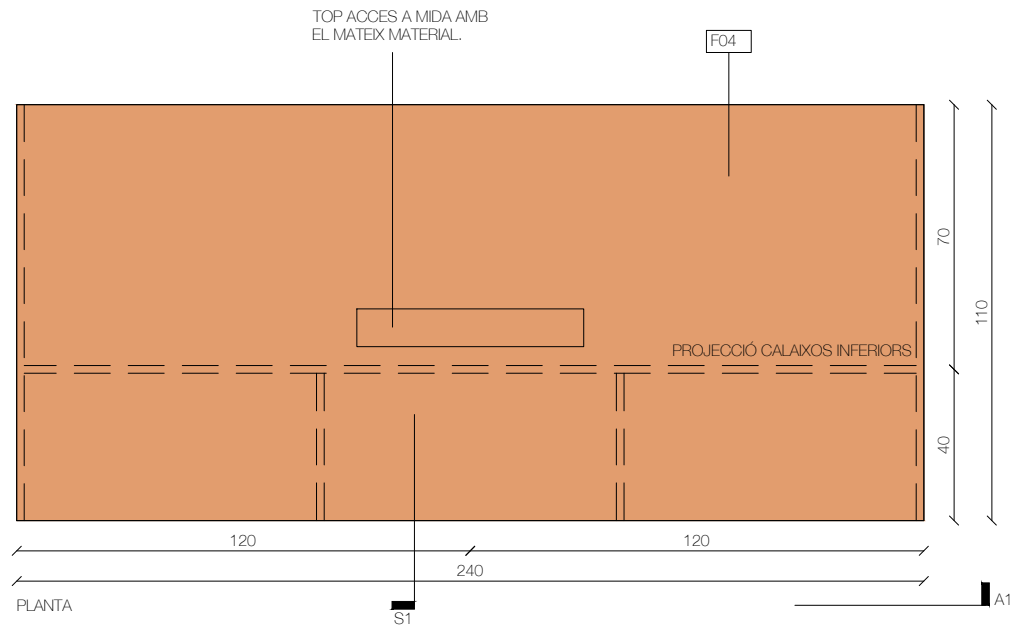

LLEGGENDA DE DETALLS	
FUSTES I ACABATS	
RX1	Melamina marca EGGER Model F501 Aluminio Cepillado, o similar.
F01	Melamina marca EGGER Model U968 ST9 Color GRIS ANTRACITA, o similar.
F02	Melamina marca KVIK Model BORDO Color ARIZONA BEIGE, o similar.
F03	Melamina marca EGGER Model U156 ST9 Color BEIGE ROSADO (NCS S1505-Y50R), o similar.
F04	Melamina marca EGGER Model U328 ST9 Color Rojo Lipstick (NCS S1080-Y80R/RAL2002, PANTONE 173C), o similar.
F05	Melamina lisa marca EGGER Model W1000 ST9 Color BLANCO (NCS S0500/RAL9003)
F06	Sobre i frontal de tauler aglomerat KVIK Color ARIZONA BEIGE de 2 cm de gruix, o similar.
F07	Panel·ls fixes.
F08	Estructura interna de fusta a definir segons criteri de l'instal·lador
F09	Panel·l de DM de 20mm de gruix en cru.
PINTURES	
RP 1	Pintura plàstica color BLANC RAL per definir Acabat mate
RP 2	Pintura plàstica color BEIGE RAL per definir Acabat mate
RP 3	Pintura plàstica color BEIGE RAL per definir (similar preexistències) Acabat mate
RP 4	Pintura plàstica color NEGRE RAL per definir Acabat mate
RP 5	Pintura plàstica color TARONJA RAL per definir Acabat mate
REVESTIMENTS ESPECIALS	
RC1	Revestiment Continu tipus microciment marca DECOPOX, color BEIGE, a definir segons mostres.
REVESTIMENTS ACÚSTICS	
RA1	Panel·l acústic absorbent ecològic, de fibres de polièster, ECO-CERO model ECO-101
RA2	Panel·l acústic absorbent ecològic, de fibres de polièster, ECO-CERO model ECO-125
RA3	Panel·l acústic absorbent ecològic, de fibres de polièster, Impact Acoustic - ARCHISONIC Felt model 239 Terracota
RA4	Graella acústica a mida amb panel·l acústic absorbent ecològic, de fibres de polièster, ECO-CERO model ECO-125
TÈXTILS	
TX01	Cotí a MIDA acabat TEIXIT RENTABLE, de 10 cm de gruix, color GRIS a definir segons mostres.
TX02	Cortina tèxtil ignífuga de la marca TAPALUZ model CLASSIC color 809
ELEMENTS METÀL·LICS	
EM01	Panel·l metàl·lic perforat marca BOTT model PERFO (ref. 41022017), dimensions segons plànol.
EM02	Xapa d'acer inoxidable raspallat.
EM03	Estructura formada per perfils tubulars de secció quadrada de 60x60mm, metàl·lics, en forma de graella de suport, col·locats a la distància que consideri l'instal·lador, i amb cercol perimetral format per perfil tubular d'acer de secció quadrada de 60x60mm.
EM04	Estructura metàl·lica a definir segons criteri de l'instal·lador.
EM05	Potes formades per estructura metàl·lica.
EM06	Sistema de perfils metàl·lics per a fixació del revestiment RX1.
EM07	Muntant metàl·lic ALUMINI ANODITZAT.
EM08	Estructura metàl·lica, LACAT color TARONJA, RAL a definir.
EM09	Estructura metàl·lica per a guia de panel·ls mòbils. Embegut dins tabica corresponent.
EM10	Guia metàl·lica per a panel·ls mòbils.
SÒCOLS	
SC01	Sòcol POLIMÈRIC tipus Oracdecor, de 10cm d'alçada, acabat PINTAT, Idem color de la paret corresponent.
ALTRES ELEMENTS	
AC01	Dispositiu de tancament de la taquilla, a definir.
AC02	Tira LED lineal en perfil d'alumini, amb difusor opal.
AC03	Endolls. Descripció segons plànols d'instal·lacions I-ELE.
AC04	Tirador metàl·lic, o similar (CUINES).
AC05	Maneta inoxidable i pany amb clau.
AC06	Tirador metàl·lic, o similar (TAULES TREBALL).
AC07	Pany amb clau en acabat inoxidable.
AC08	Contenidors de reciclatge integrat en mobiliari de cuina, amb sistema extraïble de guies lliscants.
AC09	Pissarra de vidre lacat brillant de Lacobel, transparent, o similar.
AC10	Escorça de pi natural
AC11	Riell cortina acabat inoxidable.
AC12	Roda giratòria amb fre i acabat inoxidable.
AC13	Màquina de Clima Existent incorporada en armari.
AC14	Reixeta de ventilació incorporada en mobiliari, acabat inoxidable. Dimensions segons plànol.
AC15	Envà mòbil.
AC16	Jardineres d'autorec.
AC17	Luminària lineal de LED en suspensió marca TARGETTI model LOGICO EASY 57