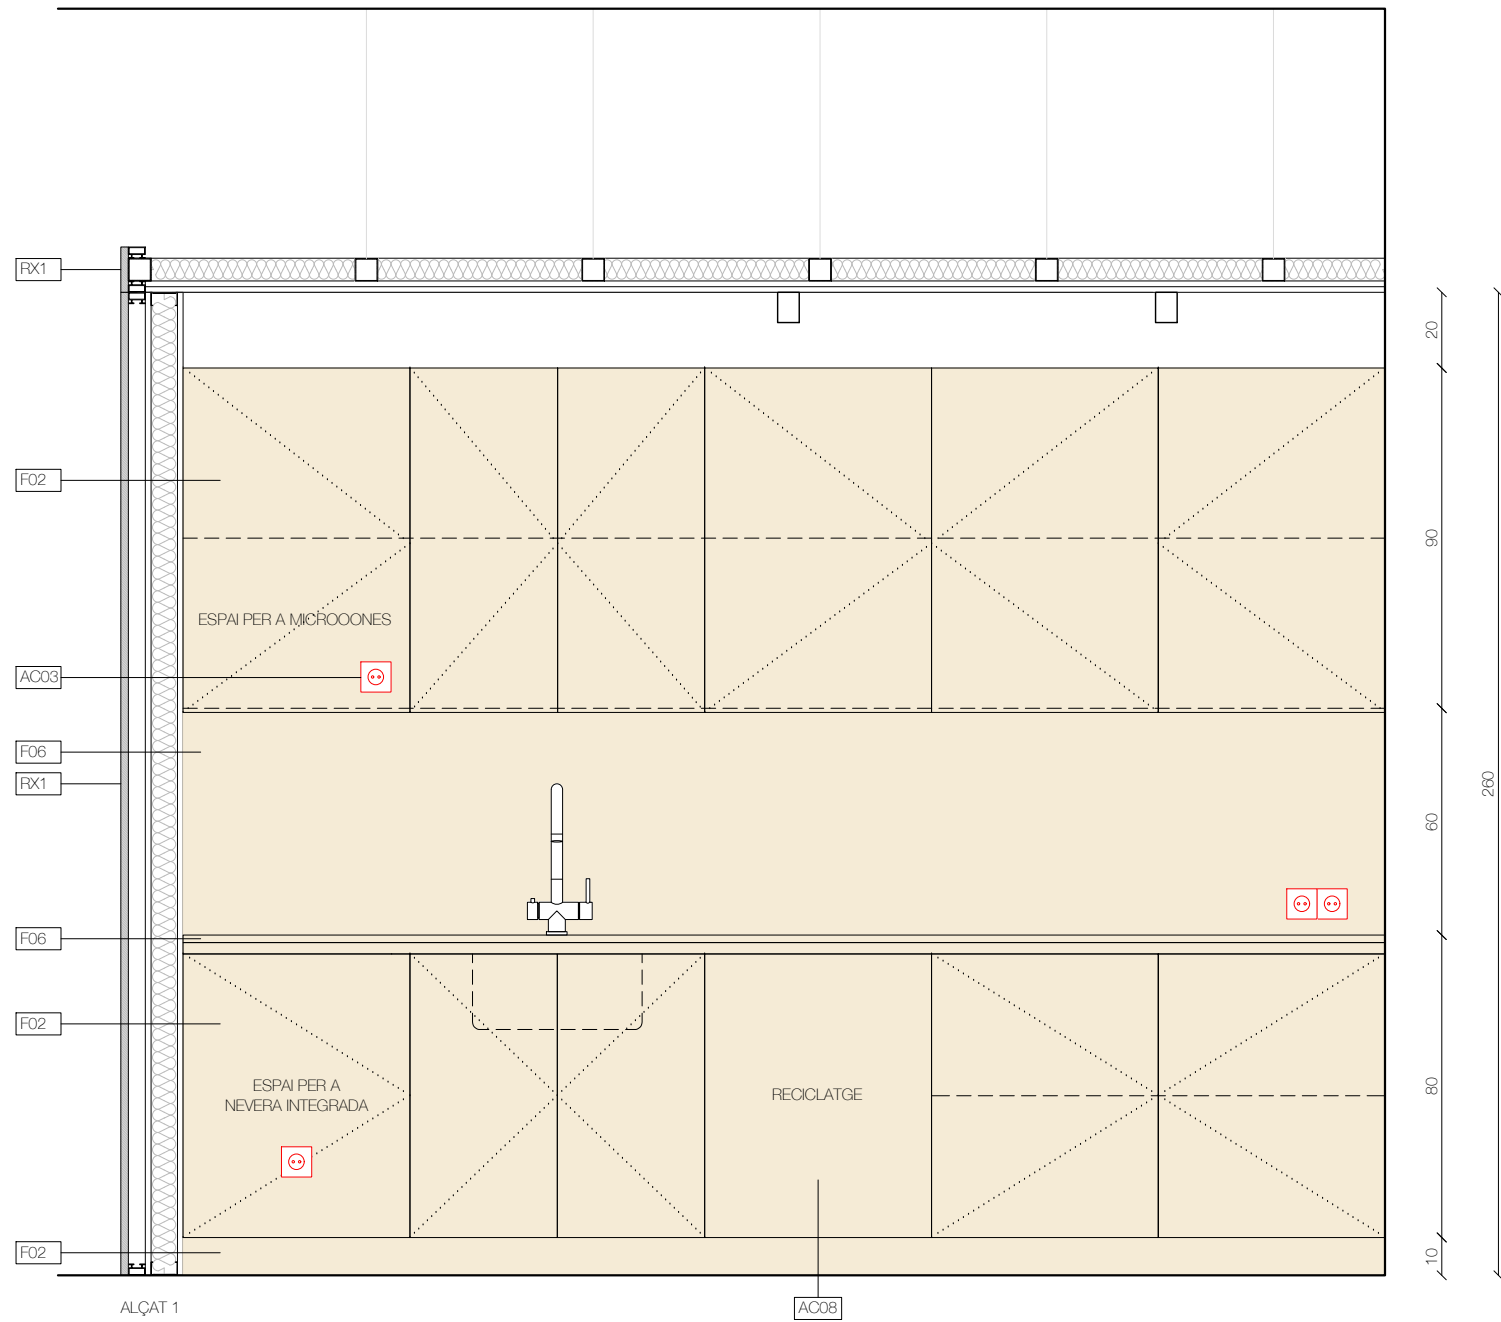

LLEGGENDA DE DETALLS	
FUSTES I ACABATS	
RX1	Melamina marca EGGER Model F501 Alumino Cepillado, o similar.
F01	Melamina marca EGGER Model U968 ST9 Color GRIS ANTRACITA, o similar.
F02	Melamina marca KVIK Model BORDO Color ARIZONA BEIGE, o similar.
F03	Melamina marca EGGER Model U156 ST9 Color BEIGE ROSADO (NCS S1505-Y50R), o similar.
F04	Melamina marca EGGER Model U328 ST9 Color Rojo Lipstick (NCS S1080-Y80R/RAL2002, PANTONE 173C), o similar.
F05	Melamina lisa marca EGGER Model W1000 ST9 Color BLANCO (NCS S0500/RAL9003)
F06	Sobre i frontal de tauler aglomerat KVIK Color ARIZONA BEIGE de 2 cm de gruix, o similar.
F07	Panel·ls fixes.
F08	Estructura interna de fusta a definir segons criteri de l'instal·lador
F09	Panel·l de DM de 20mm de gruix en cru.
PINTURES	
RP 1	Pintura plàstica color BLANC RAL per definir Acabat mate
RP 2	Pintura plàstica color BEIGE RAL per definir Acabat mate
RP 3	Pintura plàstica color BEIGE RAL per definir (similar preexistències) Acabat mate
RP 4	Pintura plàstica color NEGRE RAL per definir Acabat mate
RP 5	Pintura plàstica color TARONJA RAL per definir Acabat mate
REVESTIMENTS ESPECIALS	
RC1	Revestiment Continu tipus microciment marca DECOPOX, color BEIGE, a definir segons mostres.
REVESTIMENTS ACÚSTICS	
RA1	Panel·l acústic absorbent ecològic, de fibres de polièster, ECO-CERO model ECO-101
RA2	Panel·l acústic absorbent ecològic, de fibres de polièster, ECO-CERO model ECO-125
RA3	Panel·l acústic absorbent ecològic, de fibres de polièster, Impact Acoustic - ARCHISONIC Felt model 239 Terracota
RA4	Graella acústica a mida amb panel·l acústic absorbent ecològic, de fibres de polièster, ECO-CERO model ECO-125
TÈXTILS	
TX01	Cotí a MIDA acabat TEIXIT RENTABLE, de 10 cm de gruix, color GRIS a definir segons mostres.
TX02	Cortina tèxtil ignífuga de la marca TAPALUZ model CLASSIC color 809
ELEMENTS METÀL·LICS	
EM01	Panel·l metàl·lic perforat marca BOTT model PERFO (ref. 41022017), dimensions segons plànol.
EM02	Xapa d'acer inoxidable raspallat.
EM03	Estructura formada per perfils tubulars de secció quadrada de 60x60mm, metàl·lica, en forma de graella de suport, col·locats a la distància que consideri l'instal·lador, i amb cèrcol perimetral format per perfil tubular d'acer de secció quadrada de 60x60mm.
EM04	Estructura metàl·lica a definir segons criteri de l'instal·lador.
EM05	Potes formades per estructura metàl·lica.
EM06	Sistema de perfils metàl·lics per a fixació del revestiment RX1.
EM07	Muntant metàl·lic ALUMINI ANODITZAT.
EM08	Estructura metàl·lica, LACAT color TARONJA, RAL a definir.
EM09	Estructura metàl·lica per a guia de panel·ls mòbils. Embegut dins tabica corresponent.
EM10	Guia metàl·lica per a panel·ls mòbils.
SÒCOLS	
SC01	Sòcol POLIMÈRIC tipus Oracdecor, de 10cm d'alçada, acabat PINTAT, Idem color de la paret corresponent.
ALTRES ELEMENTS	
AC01	Dispositiu de tancament de la taquilla, a definir.
AC02	Tira LED lineal en perfil d'alumini, amb difusor opal.
AC03	Endolls.
AC04	Tirador metàl·lic, o similar (CUINES).
AC05	Maneta inoxidable i pany amb clau.
AC06	Tirador metàl·lic, o similar (TAULES TREBALL).
AC07	Pany amb clau en acabat inoxidable.
AC08	Contenidors de reciclatge integrat en mobiliari de cuina, amb sistema extraïble de guies lliscants.
AC09	Pissarra de vidre lacat brillant de Lacobel, transparent, o similar.
AC10	Escorça de pi natural
AC11	Riell cortina acabat inoxidable.
AC12	Roda giratòria amb fre i acabat inoxidable.
AC13	Màquina de Clima Existent incorporada en armari.
AC14	Reixeta de ventilació incorporada en mobiliari, acabat inoxidable. Dimensions segons plànol.
AC15	Envà mòbil.
AC16	Jardineres d'autorec.
AC17	Luminària lineal de LED en suspensió marca TARGETTI model LOGICO EASY 57