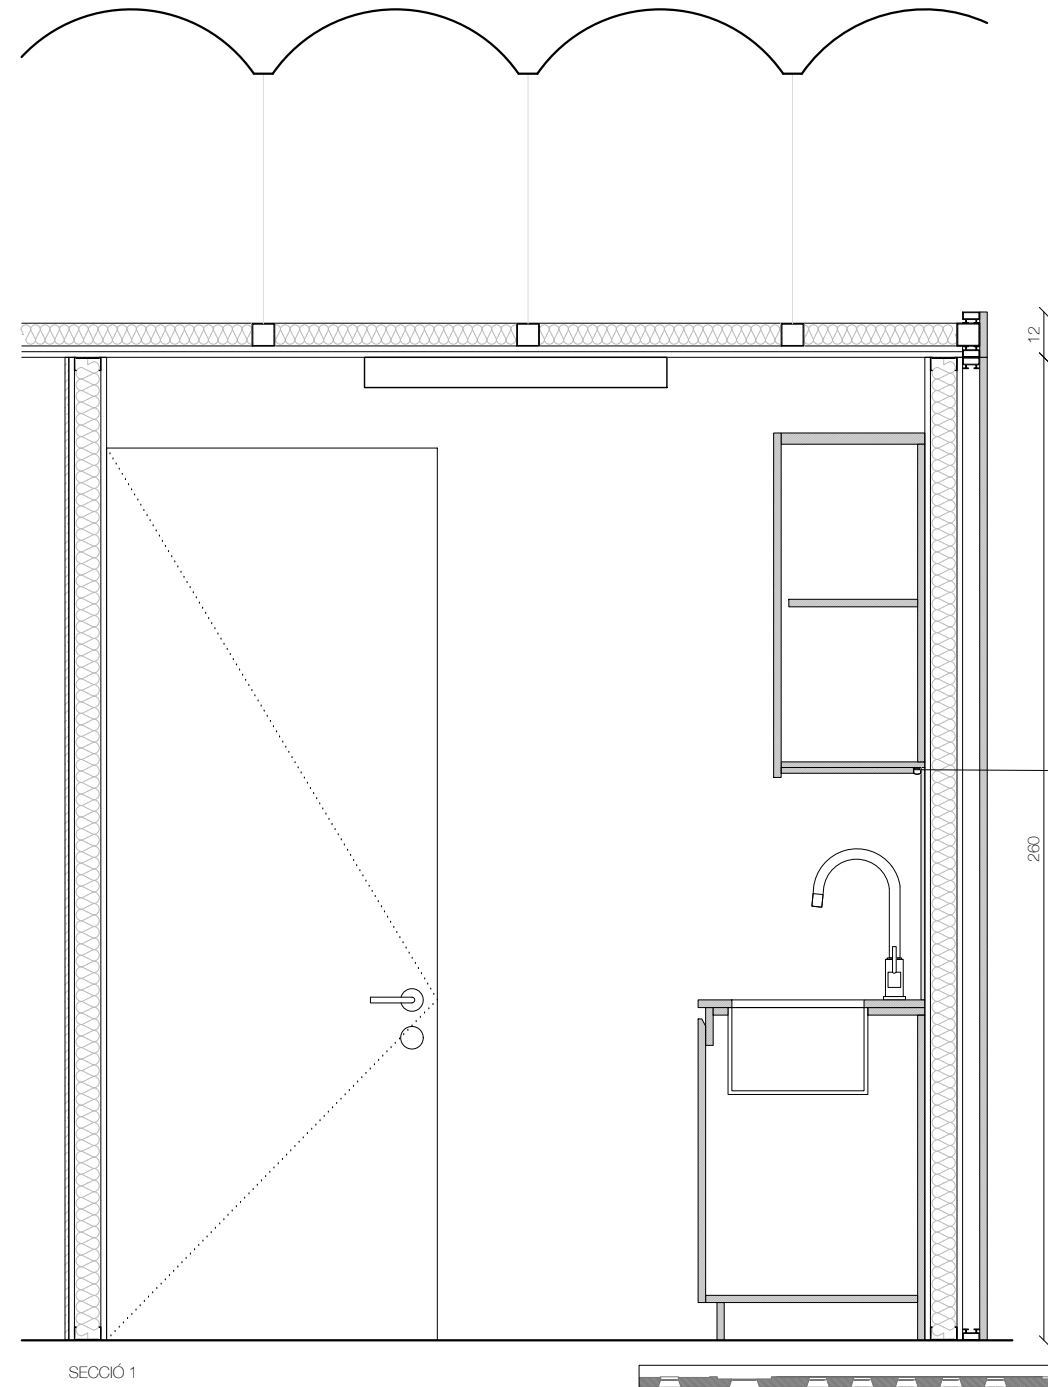

LLEGGENDA DE DETALLS	
FUSTES I ACABATS	
RX1	Melamina marca EGGER Model F501 Alumino Cepillado, o similar.
F01	Melamina marca EGGER Model U968 ST9 Color GRIS ANTRACITA, o similar.
F02	Melamina marca KVIK Model BORDO Color ARIZONA BEIGE, o similar.
F03	Melamina marca EGGER Model U156 ST9 Color BEIGE ROSADO (NCS S1505-Y50R), o similar.
F04	Melamina marca EGGER Model U328 ST9 Color Rojo Lipstick (NCS S1080-Y80R/RAL2002, PANTONE 173C), o similar.
F05	Melamina lisa marca EGGER Model W1000 ST9 Color BLANCO (NCS S0500/RAL9003)
F06	Sobre i frontal de tauler aglomerat KVIK Color ARIZONA BEIGE de 2 cm de gruix, o similar.
F07	Panel·ls fixes.
F08	Estructura interna de fusta a definir segons criteri de l'instal·lador
F09	Panel·l de DM de 20mm de gruix en cru.
PINTURES	
RP 1	Pintura plàstica color BLANC RAL per definir Acabat mate
RP 2	Pintura plàstica color BEIGE RAL per definir Acabat mate
RP 3	Pintura plàstica color BEIGE RAL per definir (similar preexistències) Acabat mate
RP 4	Pintura plàstica color NEGRE RAL per definir Acabat mate
RP 5	Pintura plàstica color TARONJA RAL per definir Acabat mate
REVESTIMENTS ESPECIALS	
RC1	Revestiment Continu tipus microciment marca DECOPOX, color BEIGE, a definir segons mostres.
REVESTIMENTS ACÚSTICS	
RA1	Panel·l acústic absorbent ecològic, de fibres de polièster, ECO-CERO model ECO-101
RA2	Panel·l acústic absorbent ecològic, de fibres de polièster, ECO-CERO model ECO-125
RA3	Panel·l acústic absorbent ecològic, de fibres de polièster, Impact Acoustic - ARCHISONIC Felt model 239 Terracota
RA4	Graella acústica a mida amb panel·l acústic absorbent ecològic, de fibres de polièster, ECO-CERO model ECO-125
TÈXTILS	
TX01	Cotí a MIDA acabat TEIXIT RENTABLE, de 10 cm de gruix, color GRIS a definir segons mostres.
TX02	Cortina tèxtil ignífuga de la marca TAPALUZ model CLASSIC color 809
ELEMENTS METÀL·LICS	
EM01	Panel·l metàl·lic perforat marca BOTT model PERFO (ref. 41022017), dimensions segons plànol.
EM02	Xapa d'acer inoxidable raspallat.
EM03	Estructura formada per perfils tubulars de secció quadrada de 60x60mm, metàl·lica, en forma de graella de suport, col·locats a la distància que consideri l'instal·lador, i amb cèrcol perimetral format per perfil tubular d'acer de secció quadrada de 60x60mm.
EM04	Estructura metàl·lica a definir segons criteri de l'instal·lador.
EM05	Potes formades per estructura metàl·lica.
EM06	Sistema de perfils metàl·lics per a fixació del revestiment RX1.
EM07	Muntant metàl·lic ALUMINI ANODITZAT.
EM08	Estructura metàl·lica, LACAT color TARONJA, RAL a definir.
EM09	Estructura metàl·lica per a guia de panel·ls mòbils. Embegut dins tabica corresponent.
EM10	Guia metàl·lica per a panel·ls mòbils.
SÒCOLS	
SC01	Sòcol POLIMÈRIC tipus Oracdecor, de 10cm d'alçada, acabat PINTAT, Idem color de la paret corresponent.
ALTRES ELEMENTS	
AC01	Dispositiu de tancament de la taquilla, a definir.
AC02	Tira LED lineal en perfil d'alumini, amb difusor opal.
AC03	Endolls.
AC04	Tirador metàl·lic, o similar (CUINES).
AC05	Maneta inoxidable i pany amb clau.
AC06	Tirador metàl·lic, o similar (TAULES TREBALL).
AC07	Pany amb clau en acabat inoxidable.
AC08	Contenidors de reciclatge integrat en mobiliari de cuina, amb sistema extraïble de guies lliscants.
AC09	Pissarra de vidre lacat brillant de Lacobel, transparent, o similar.
AC10	Escorça de pi natural
AC11	Riell cortina acabat inoxidable.
AC12	Roda giratòria amb fre i acabat inoxidable.
AC13	Màquina de Clima Existent incorporada en armari.
AC14	Reixeta de ventilació incorporada en mobiliari, acabat inoxidable. Dimensions segons plànol.
AC15	Envà mòbil.
AC16	Jardineres d'autorec.
AC17	Luminària lineal de LED en suspensió marca TARGETTI model LOGICO EASY 57