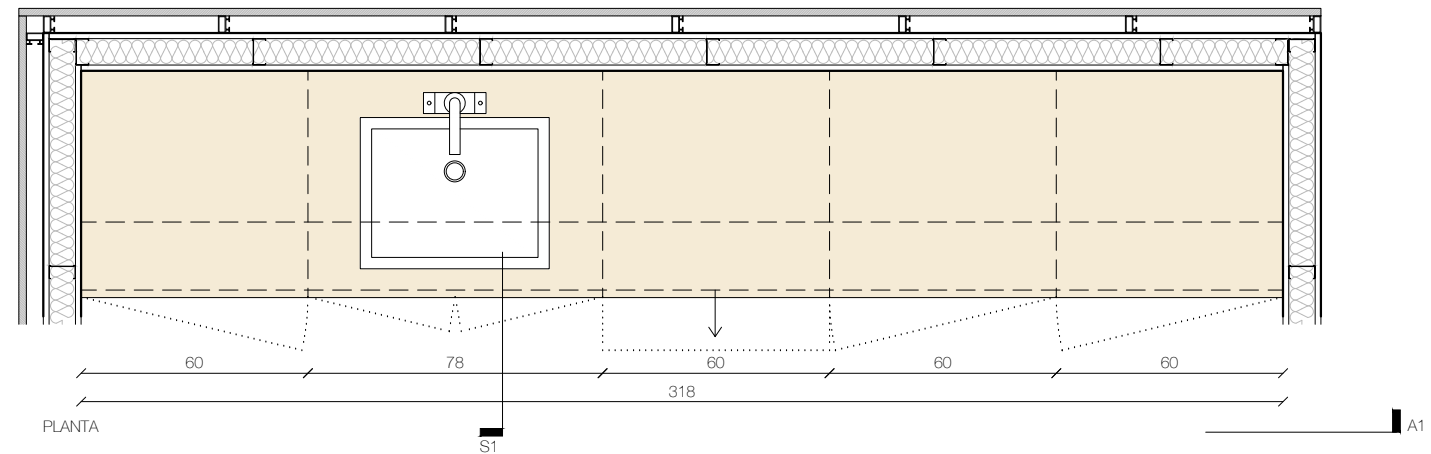

LLEGGENDA DE DETALLS	
FUSTES I ACABATS	
RX1	Melamina marca EGGER Model F501 Alumino Cepillado, o similar.
F01	Melamina marca EGGER Model U968 ST9 Color GRIS ANTRACITA, o similar.
F02	Melamina marca KVIK Model BORDO Color ARIZONA BEIGE, o similar.
F03	Melamina marca EGGER Model U156 ST9 Color BEIGE ROSADO (NCS S1505-Y50R), o similar.
F04	Melamina marca EGGER Model U328 ST9 Color Rojo Lipstick (NCS S1080-Y80R/RAL2002, PANTONE 173C), o similar.
F05	Melamina lisa marca EGGER Model W1000 ST9 Color BLANCO (NCS S0500/RAL9003)
F06	Sobre i frontal de tauler aglomerat KVIK Color ARIZONA BEIGE de 2 cm de gruix, o similar.
F07	Panel·ls fixes.
F08	Estructura interna de fusta a definir segons criteri de l'instal·lador
F09	Panel·l de DM de 20mm de gruix en cru.
PINTURES	
RP 1	Pintura plàstica color BLANC RAL per definir Acabat mate
RP 2	Pintura plàstica color BEIGE RAL per definir Acabat mate
RP 3	Pintura plàstica color BEIGE RAL per definir (similar preexistències) Acabat mate
RP 4	Pintura plàstica color NEGRE RAL per definir Acabat mate
RP 5	Pintura plàstica color TARONJA RAL per definir Acabat mate
REVESTIMENTS ESPECIALS	
RC1	Revestiment Continu tipus microciment marca DECOPOX, color BEIGE, a definir segons mostres.
REVESTIMENTS ACÚSTICS	
RA1	Panel·l acústic absorbent ecològic, de fibres de polièster, ECO-CERO model ECO-101
RA2	Panel·l acústic absorbent ecològic, de fibres de polièster, ECO-CERO model ECO-125
RA3	Panel·l acústic absorbent ecològic, de fibres de polièster, Impact Acoustic - ARCHISONIC Felt model 239 Terracota
RA4	Graella acústica a mida amb panel·l acústic absorbent ecològic, de fibres de polièster, ECO-CERO model ECO-125
TÈXTILS	
TX01	Cotí a MIDA acabat TEIXIT RENTABLE, de 10 cm de gruix, color GRIS a definir segons mostres.
TX02	Cortina tèxtil ignífuga de la marca TAPALUZ model CLASSIC color 809
ELEMENTS METÀL·LICS	
EM01	Panel·l metàl·lic perforat marca BOTT model PERFO (ref. 41022017), dimensions segons plànol.
EM02	Xapa d'acer inoxidable raspallat.
EM03	Estructura formada per perfils tubulars de secció quadrada de 60x60mm, metàl·lica, en forma de graella de suport, col·locats a la distància que consideri l'instal·lador, i amb cèrcol perimetral format per perfil tubular d'acer de secció quadrada de 60x60mm.
EM04	Estructura metàl·lica a definir segons criteri de l'instal·lador.
EM05	Potes formades per estructura metàl·lica.
EM06	Sistema de perfils metàl·lics per a fixació del revestiment RX1.
EM07	Muntant metàl·lic ALUMINI ANODITZAT.
EM08	Estructura metàl·lica, LACAT color TARONJA, RAL a definir.
EM09	Estructura metàl·lica per a guia de panel·ls mòbils. Embegut dins tabica corresponent.
EM10	Guia metàl·lica per a panel·ls mòbils.
SÒCOLS	
SC01	Sòcol POLIMÈRIC tipus Oracdecor, de 10cm d'alçada, acabat PINTAT, Idem color de la paret corresponent.
ALTRES ELEMENTS	
AC01	Dispositiu de tancament de la taquilla, a definir.
AC02	Tira LED lineal en perfil d'alumini, amb difusor opal.
AC03	Endolls.
AC04	Tirador metàl·lic, o similar (CUINES).
AC05	Maneta inoxidable i pany amb clau.
AC06	Tirador metàl·lic, o similar (TAULES TREBALL).
AC07	Pany amb clau en acabat inoxidable.
AC08	Contenidors de reciclatge integrat en mobiliari de cuina, amb sistema extraïble de guies lliscants.
AC09	Pissarra de vidre lacat brillant de Lacobel, transparent, o similar.
AC10	Escorça de pi natural
AC11	Riell cortina acabat inoxidable.
AC12	Roda giratòria amb fre i acabat inoxidable.
AC13	Màquina de Clima Existent incorporada en armari.
AC14	Reixeta de ventilació incorporada en mobiliari, acabat inoxidable. Dimensions segons plànol.
AC15	Envà mòbil.
AC16	Jardineres d'autorec.
AC17	Luminària lineal de LED en suspensió marca TARGETTI model LOGICO EASY 57