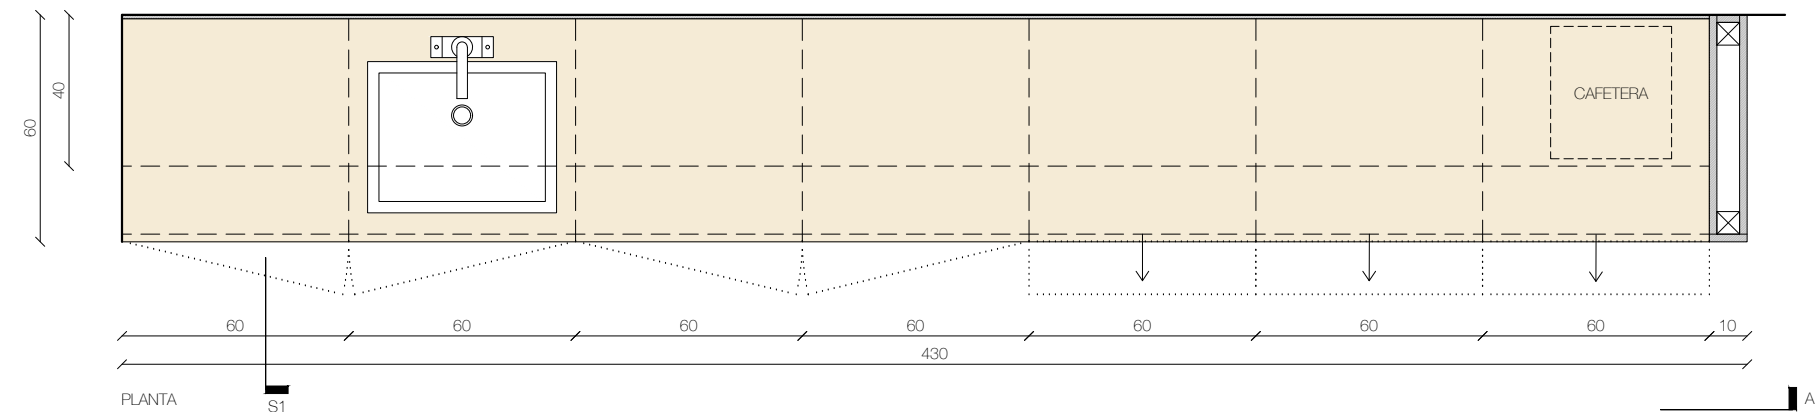

PLANTA