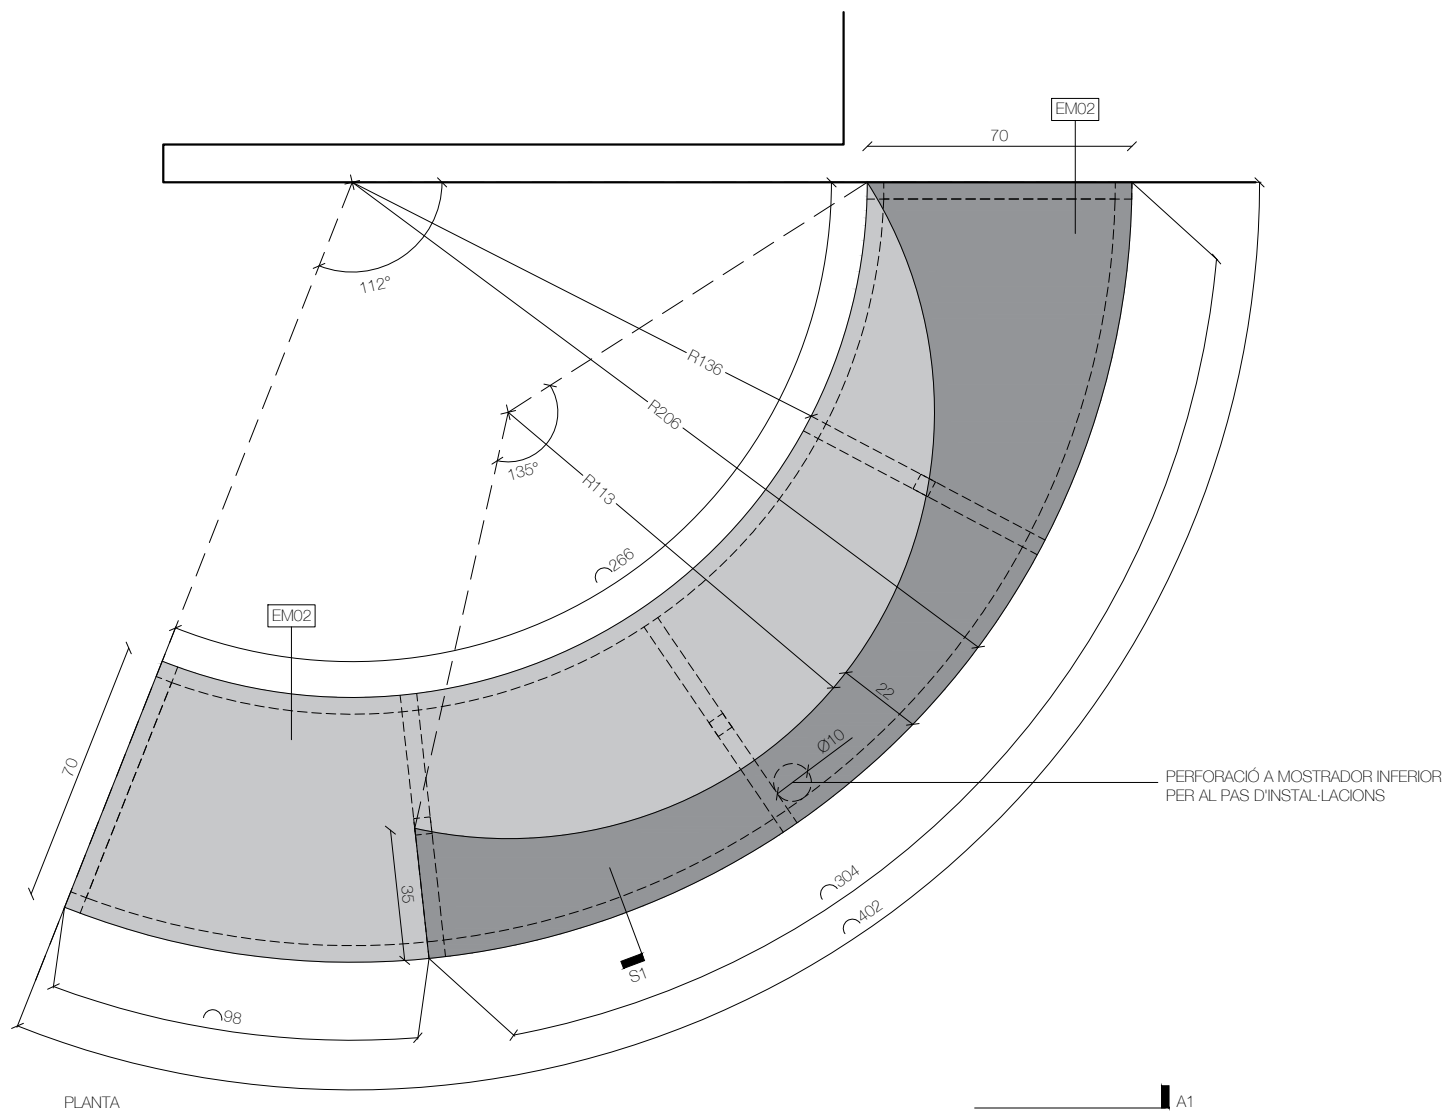

LLEGENDA DE DETALLS	
FUSTES I ACABATS	
RX1	Melamina marca EGGER Model F501 Aluminio Cepillado, o similar.
F01	Melamina marca EGGER Model U968 ST9 Color GRIS ANTRACITA, o similar.
F02	Melamina marca KVIK Model BORDO Color ARIZONA BEIGE, o similar.
F03	Melamina marca EGGER Model U156 ST9 Color BEIGE ROSADO (NCS S1505-Y50R), o similar.
F04	Melamina marca EGGER Model U328 ST9 Color Rojo Lipstick (NCS S1080-Y80R/RAL2002, PANTONE 173C), o similar.
F05	Melamina lisa marca EGGER Model W1000 ST9 Color BLANCO (NCS S0500/RAL9003)
F06	Sobre i frontal de tauler aglomerat KVIK Color ARIZONA BEIGE de 2 cm de gruix, o similar.
F07	Panel·ls fixes.
F08	Estructura interna de fusta a definir segons criteri de l'instal·lador
F09	Panel·l de DM de 20mm de gruix en cru.
PINTURES	
RP 1	Pintura plàstica color BLANC RAL per definir Acabat mate
RP 2	Pintura plàstica color BEIGE RAL per definir Acabat mate
RP 3	Pintura plàstica color BEIGE RAL per definir (similar preexistències) Acabat mate
RP 4	Pintura plàstica color NEGRE RAL per definir Acabat mate
RP 5	Pintura plàstica color TARONJA RAL per definir Acabat mate
REVESTIMENTS ESPECIALS	
RC1	Revestiment Continu tipus microciment marca DECOPOX, color BEIGE, a definir segons mostres.
REVESTIMENTS ACÚSTICS	
RA1	Panel·l acústic absorbent ecològic, de fibres de polièster, ECO-CERO model ECO-101
RA2	Panel·l acústic absorbent ecològic, de fibres de polièster, ECO-CERO model ECO-125
RA3	Panel·l acústic absorbent ecològic, de fibres de polièster, Impact Acoustic - ARCHISONIC Felt model 239 Terracotta
RA4	Graella acústica a mida amb panel·l acústic absorbent ecològic, de fibres de polièster, ECO-CERO model ECO-125
TÈXTILS	
TX01	Cotí a MIDA acabat TEIXIT RENTABLE, de 10 cm de gruix, color GRIS a definir segons mostres.
TX02	Cortina tèxtil ignífuga de la marca TAPALUZ model CLASSIC color 809
ELEMENTS METÀL·LICS	
EM01	Panel·l metàl·lic perforat marca BOTT model PERFO (ref. 41022017), dimensions segons plànol.
EM02	Xapa d'acer inoxidable raspallat.
EM03	Estructura formada per perfils tubulars de secció quadrada de 60x60mm, metàl·lics, en forma de graella de suport, col·locats a la distància que consideri l'instal·lador, i amb cercol perimetral format per perfil tubular d'acer de secció quadrada de 60x60mm.
EM04	Estructura metàl·lica a definir segons criteri de l'instal·lador.
EM05	Potes formades per estructura metàl·lica.
EM06	Sistema de perfils metàl·lics per a fixació del revestiment RX1.
EM07	Muntant metàl·lic ALUMINI ANODITZAT.
EM08	Estructura metàl·lica, LACAT color TARONJA, RAL a definir.
EM09	Estructura metàl·lica per a guia de panel·ls mòbils. Embegut dins tabica corresponent.
EM10	Guia metàl·lica per a panel·ls mòbils.
SÒCOLS	
SC01	Sòcol POLIMÈRIC tipus Oracdecor, de 10cm d'alçada, acabat PINTAT, Idem color de la paret corresponent.
ALTRES ELEMENTS	
AC01	Dispositiu de tancament de la taquilla, a definir.
AC02	Tira LED lineal en perfil d'alumini, amb difusor opal.
AC03	Endolls. Descripció segons plànols d'instal·lacions I-ELE.
AC04	Tirador metàl·lic, o similar (CUINES).
AC05	Maneta inoxidable i pany amb clau.
AC06	Tirador metàl·lic, o similar (TAULES TREBALL).
AC07	Pany amb clau en acabat inoxidable.
AC08	Contenidors de reciclatge integrat en mobiliari de cuina, amb sistema extraïble de guies lliscants.
AC09	Pissarra de vidre lacat brillant de Lacobel, transparent, o similar.
AC10	Escorça de pi natural
AC11	Riell cortina acabat inoxidable.
AC12	Roda giratòria amb fre i acabat inoxidable.
AC13	Màquina de Clima Existent incorporada en armari.
AC14	Reixeta de ventilació incorporada en mobiliari, acabat inoxidable. Dimensions segons plànol.
AC15	Envà mòbil.
AC16	Jardineres d'autorec.
AC17	Luminària lineal de LED en suspensió marca TARGETTI model LOGICO EASY 57