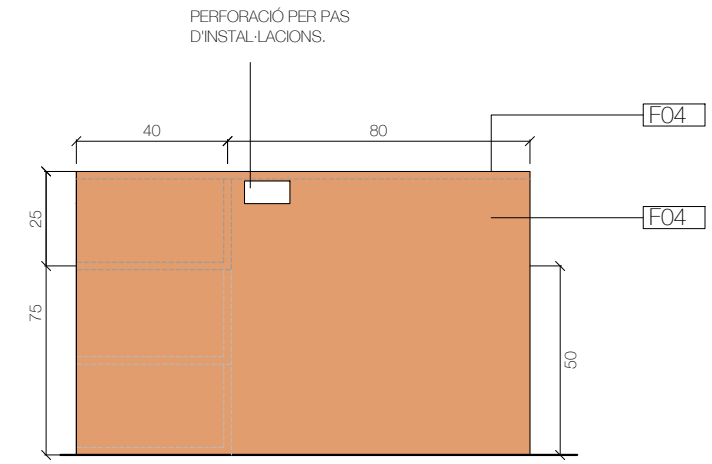

ALÇAT 1

SECCIÓ 1

PLANTA

ALÇAT 2

LLEGGENDA DE DETALLS	
FUSTES I ACABATS	
RX1	Melamina marca EGGER Model F501 Aluminio Cepillado, o similar.
F01	Melamina marca EGGER Model U968 ST9 Color GRIS ANTRACITA, o similar.
F04	Melamina marca EGGER Model U328 ST9 Color Rojo Lipstick (NCS S1080-Y80R/RAL2002, PANTONE 173C), o similar.
TÈXTILS	
TX02	Corlina tèxtil ignífuga de la marca TAPALUZ model CLASSIC
ELEMENTS METÀL·LICS	
EM01	Panell metàl·lic perforat marca BOTT model PERFO (ref. 41022017), dimensions segons plànol.
ALTRES ELEMENTS	
AC02	Tira LED lineal en perfil d'alumini, amb difusor opal.
AC03	Endolls.
AC06	Descripció segons plànols d'instal·lacions I-ELE.
AC06	Tirador metàl·lic.
BC01	Riel de cortina corredora d'alumini extruït, fixat a sostre i paret mitjançant tirants d'acer rosats M8, amb separadors antivibrators de neoprè. Incloure sistema de lliscament amb rodaments de nylon i topalls de final de cursa i il·luminació LED lineal.
BC02	Perfil de tub rectangular d'acer estructural S275JR amb pletines d'ancatge soldades a banda i banda en disposició vertical. Fixació al sostre mitjançant tirafons amb tac químic i ancoratge al perfil inferior mitjançant fixació mecànica.
BC03	Perfil rectangular d'acer estructural 100x80mm (a definir amb industrial) col·locat en horitzontal
BC04	Perfil tubular d'acer de 80 mm de diàmetre exterior, amb longitud de 4.00 m. Connectivitat elèctrica i dades mitjançant cablejat canalitzat a l'interior del tub. Incloure registres de connexió a 1.5m del sòl.
BC05	Suport per a pantalla de televisió amb abraçadora d'acer per a fixació a tub de 80 mm, amb regulació d'alçada i angle. Sistema de anclaje de pantallas VESA.
BC06	Pantalla de televisió LED. Dimensions i models segons plànol d'instal·lacions I-ADV i amidaments.
BC07	Abraçadora d'acer de Ø80mm amb pletina d'ancoratge cargolada a perfil rectangular.
BC08	Suport d'ancatge rodó cargolat per a tubular de Ø80mm, pletina de fixació a terra.
BC09	Tabica simple autoportant de guix laminat e 120mm
BC10	Fals sostre - Graella acústica a mida amb panell acústic absorbent ecològic, de fibres de políester
BC11	Pletina d'acer estructural S275JR, amb forats per a ancoratge a sostre mitjançant tirafons amb tac químic. Soldadura per a la fixació de perfil d'acer en T 60mm
BC12	Perfil massís vertical i horitzontal simple T de 60 mm d'acer estructural S275JR, amb tall mecànic a 45° al extrem inferior. Perfil vertical de longitud 2150 mm i horitzontal de longitud 420mm. Fixació mitjançant soldadura. Acabat en pintura color taronja RAL a definir per la DF.
BC13	Safata portacables opaca de 60x200 mm, amb longitud en metres lineals segons plànol de distribució de safates I-SAF. Fixació a perfil en T horitzontal. Acabat en pintura color taronja RAL a definir per la DF
BC14	Perfil tubular d'acer laminat en fred de 40 mm de diàmetre exterior. Fixació mitjançant soldadura MIG/MAG segons norma UNE-EN ISO 4063 al perfil vertical. Acabat en pintura color taronja RAL a definir per la DF
BC15	Connexió de dades mitjançant cablejat de xarxa de dades i elèctrica mitjançant vareta flexible fins taula de control. Model a definir per la DF
BC16	Lluminària model Shinka One Light. Disposició, model i unitats segons plànol d'il·luminació I-ILU.