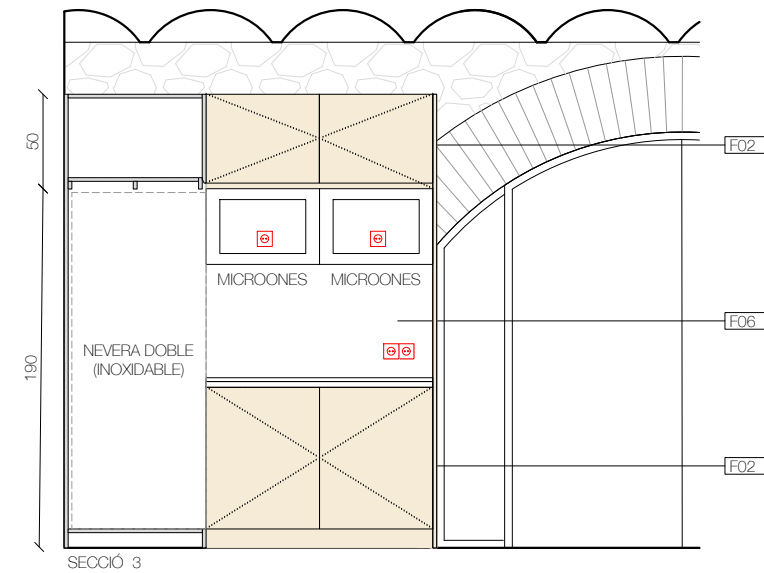

LLEGGENDA DE DETALLS	
FUSTES I ACABATS	
RX1	Melamina marca EGGER Model F501 Aluminio Cepillado, o similar.
F01	Melamina marca EGGER Model U968 ST9 Color GRIS ANTRACITA, o similar.
F02	Melamina marca KVIK Model BORDO Color ARIZONA BEIGE, o similar.
F03	Melamina marca EGGER Model U156 ST9 Color BEIGE ROSADO (NCS S1505-Y50R), o similar.
F04	Melamina marca EGGER Model U328 ST9 Color Rojo Lipstick (NCS S1080-Y80R/RAL2002, PANTONE 173C), o similar.
F05	Melamina lisa marca EGGER Model W1000 ST9 Color BLANCO (NCS S0500RAL9003)
F06	Sobre i frontal de tauler aglomerat KVIK Color ARIZONA BEIGE de 2 cm de gruix, o similar.
F07	Panel·ls fixes.
F08	Estructura interna de fusta a definir segons criteri de l'instal·lador
F09	Panel·l de DM de 20mm de gruix en cru.
PINTURES	
RP 1	Pintura plàstica color BLANC RAL per definir Acabat mate
RP 2	Pintura plàstica color BEIGE RAL per definir Acabat mate
RP 3	Pintura plàstica color BEIGE RAL per definir (similar preexistències) Acabat mate
RP 4	Pintura plàstica color NEGRE RAL per definir Acabat mate
RP 5	Pintura plàstica color TARONJA RAL per definir Acabat mate
REVESTIMENTS ESPECIALS	
RC1	Revestiment Continu tipus microciment marca DECOPOX, color BEIGE, a definir segons mostres.
REVESTIMENTS ACÚSTICS	
RA1	Panel·l acústic absorbent ecològic, de fibres de polièster, ECO-CERO model ECO-101
RA2	Panel·l acústic absorbent ecològic, de fibres de polièster, ECO-CERO model ECO-125
RA3	Panel·l acústic absorbent ecològic, de fibres de polièster, Impact Acoustic - ARCHISONIC Felt model 239 Terracotta
RA4	Graella acústica a mida amb panel·l acústic absorbent ecològic, de fibres de polièster, ECO-CERO model ECO-125
TÈXTILS	
TX01	Cotí a MIDA acabat TEIXIT RENTABLE, de 10 cm de gruix, color GRIS a definir segons mostres.
TX02	Cortina tèxtil ignífuga de la marca TAPALUZ model CLASSIC color 809
ELEMENTS METÀL·LICS	
EM01	Panel·l metàl·lic perforat marca BOTT model PERFO (ref. 41022017), dimensions segons plànol.
EM02	Xapa d'acer inoxidable raspatilat.
EM03	Estructura formada per perfils tubulars de secció quadrada de 60x60mm, metàl·lica, en forma de graella de suport, col·locats a la distància que consideri l'instal·lador, i amb cèrcol perimetral format per perfil tubular d'acer de secció quadrada de 60x60mm.
EM04	Estructura metàl·lica a definir segons criteri de l'instal·lador.
EM05	Potes formades per estructura metàl·lica.
EM06	Sistema de perfils metàl·lics per a fixació del revestiment RX1.
EM07	Muntant metàl·lic ALUMINI ANODITZAT.
EM08	Estructura metàl·lica, LACAT color TARONJA, RAL a definir.
EM09	Estructura metàl·lica per a guia de panel·ls mòbils. Embegut dins tabica corresponent.
EM10	Guia metàl·lica per a panel·ls mòbils.
SÒCOLS	
SC01	Sòcol POLIMÈRIC tipus Oracdecor, de 10cm d'alçada, acabat PINTAT, idem color de la paret corresponent.
ALTRES ELEMENTS	
AC01	Dispositiu de tancament de la taquilla, a definir.
AC02	Tira LED lineal en perfil d'alumini, amb difusor opal.
AC03	Endolls.
AC04	Tirador metàl·lic, o similar (CUINES).
AC05	Maneta inoxidable i pany amb clau.
AC06	Tirador metàl·lic, o similar (TAULES TREBALL).
AC07	Pany amb clau en acabat inoxidable.
AC08	Contenidors de reciclatge integrat en mobiliari de cuina, amb sistema extraïble de guies lliscants.
AC09	Pissarra de vidre lacat brillant de Lacobel, transparent, o similar.
AC10	Escorça de pi natural
AC11	Riell cortina acabat inoxidable.
AC12	Roda giratòria amb fre i acabat inoxidable.
AC13	Màquina de Clima Existent incorporada en armari.
AC14	Reixeta de ventilació incorporada en mobiliari, acabat inoxidable. Dimensions segons plànol.
AC15	Envà mòbil.
AC16	Jardineres d'autorec.
AC17	Luminària lineal de LED en suspensió marca TARGETTI model LOGICO EASY 57