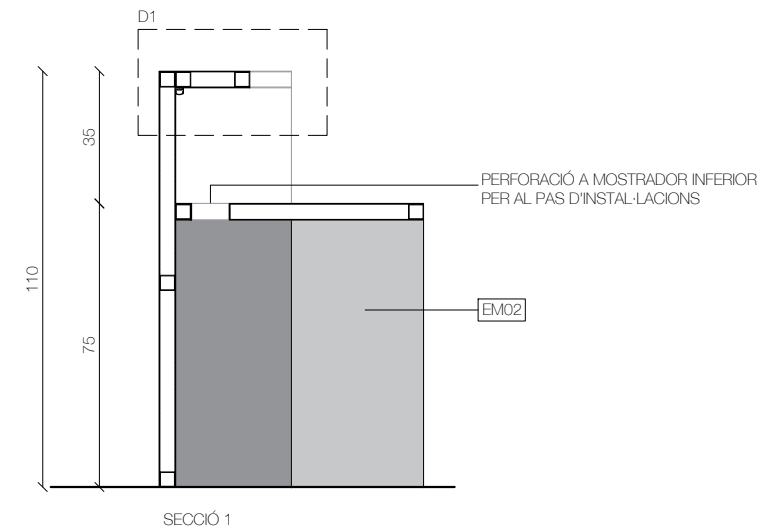

LLEGENDA DE DETALLS	
FUSTES I ACABATS	
RX1	Melamina marca EGGER Model F501 Aluminio Cepillado, o similar.
F01	Melamina marca EGGER Model U968 ST9 Color GRIS ANTRACITA, o similar.
F02	Melamina marca KVIK Model BORDO Color ARIZONA BEIGE, o similar.
F03	Melamina marca EGGER Model U156 ST9 Color BEIGE ROSADO (NCS S1505-Y50R), o similar.
F04	Melamina marca EGGER Model U328 ST9 Color Rojo Lipstick (NCS S1080-Y80R/RAL2002, PANTONE 173C), o similar.
F05	Melamina lisa marca EGGER Model W1000 ST9 Color BLANCO (NCS S0500/RAL9003)
F06	Sobre i frontal de tauler aglomerat KVIK Color ARIZONA BEIGE de 2 cm de gruix, o similar.
F07	Panel·ls fixes.
F08	Estructura interna de fusta a definir segons criteri de l'instal·lador
F09	Panel·l de DM de 20mm de gruix en cru.
PINTURES	
RP 1	Pintura plàstica color BLANC RAL per definir Acabat mate
RP 2	Pintura plàstica color BEIGE RAL per definir Acabat mate
RP 3	Pintura plàstica color BEIGE RAL per definir (similar preexistències) Acabat mate
RP 4	Pintura plàstica color NEGRE RAL per definir Acabat mate
RP 5	Pintura plàstica color TARONJA RAL per definir Acabat mate
REVESTIMENTS ESPECIALS	
RC1	Revestiment Continu tipus microciment marca DECOPOX, color BEIGE, a definir segons mostres.
REVESTIMENTS ACÚSTICS	
RA1	Panel·l acústic absorbent ecològic, de fibres de polièster, ECO-CERO model ECO-101
RA2	Panel·l acústic absorbent ecològic, de fibres de polièster, ECO-CERO model ECO-125
RA3	Panel·l acústic absorbent ecològic, de fibres de polièster, Impact Acoustic - ARCHISONIC Felt model 239 Terracotta
RA4	Graella acústica a mida amb panel·l acústic absorbent ecològic, de fibres de polièster, ECO-CERO model ECO-125
TÈXTILS	
TX01	Cotí a MIDA acabat TEIXIT RENTABLE, de 10 cm de gruix, color GRIS a definir segons mostres.
TX02	Cortina tèxtil ignífuga de la marca TAPALUZ model CLASSIC color 809
ELEMENTS METÀL·LICS	
EM01	Panel·l metàl·lic perforat marca BOTT model PERFO (ref. 41022017), dimensions segons plànol.
EM02	Xapa d'acer inoxidable raspallat.
EM03	Estructura formada per perfils tubulars de secció quadrada de 60x60mm, metàl·lics, en forma de graella de suport, col·locats a la distància que consideri l'instal·lador, i amb cercol perimetral format per perfil tubular d'acer de secció quadrada de 60x60mm.
EM04	Estructura metàl·lica a definir segons criteri de l'instal·lador.
EM05	Potes formades per estructura metàl·lica.
EM06	Sistema de perfils metàl·lics per a fixació del revestiment RX1.
EM07	Muntant metàl·lic ALUMINI ANODITZAT.
EM08	Estructura metàl·lica, LACAT color TARONJA, RAL a definir.
EM09	Estructura metàl·lica per a guia de panel·ls mòbils. Embegut dins tabica corresponent.
EM10	Guia metàl·lica per a panel·ls mòbils.
SÒCOLS	
SC01	Sòcol POLIMÈRIC tipus Oracdecor, de 10cm d'alçada, acabat PINTAT, Idem color de la paret corresponent.
ALTRES ELEMENTS	
AC01	Dispositiu de tancament de la taquilla, a definir.
AC02	Tira LED lineal en perfil d'alumini, amb difusor opal.
AC03	Endolls. Descripció segons plànols d'instal·lacions I-ELE.
AC04	Tirador metàl·lic, o similar (CUINES).
AC05	Maneta inoxidable i pany amb clau.
AC06	Tirador metàl·lic, o similar (TAULES TREBALL).
AC07	Pany amb clau en acabat inoxidable.
AC08	Contenidors de reciclatge integrat en mobiliari de cuina, amb sistema extraïble de guies lliscants.
AC09	Pissarra de vidre lacat brillant de Lacobel, transparent, o similar.
AC10	Escorça de pi natural
AC11	Riell cortina acabat inoxidable.
AC12	Roda giratòria amb fre i acabat inoxidable.
AC13	Màquina de Clima Existent incorporada en armari.
AC14	Reixeta de ventilació incorporada en mobiliari, acabat inoxidable. Dimensions segons plànol.
AC15	Envà mòbil.
AC16	Jardineres d'autorec.
AC17	Luminària lineal de LED en suspensió marca TARGETTI model LOGICO EASY 57