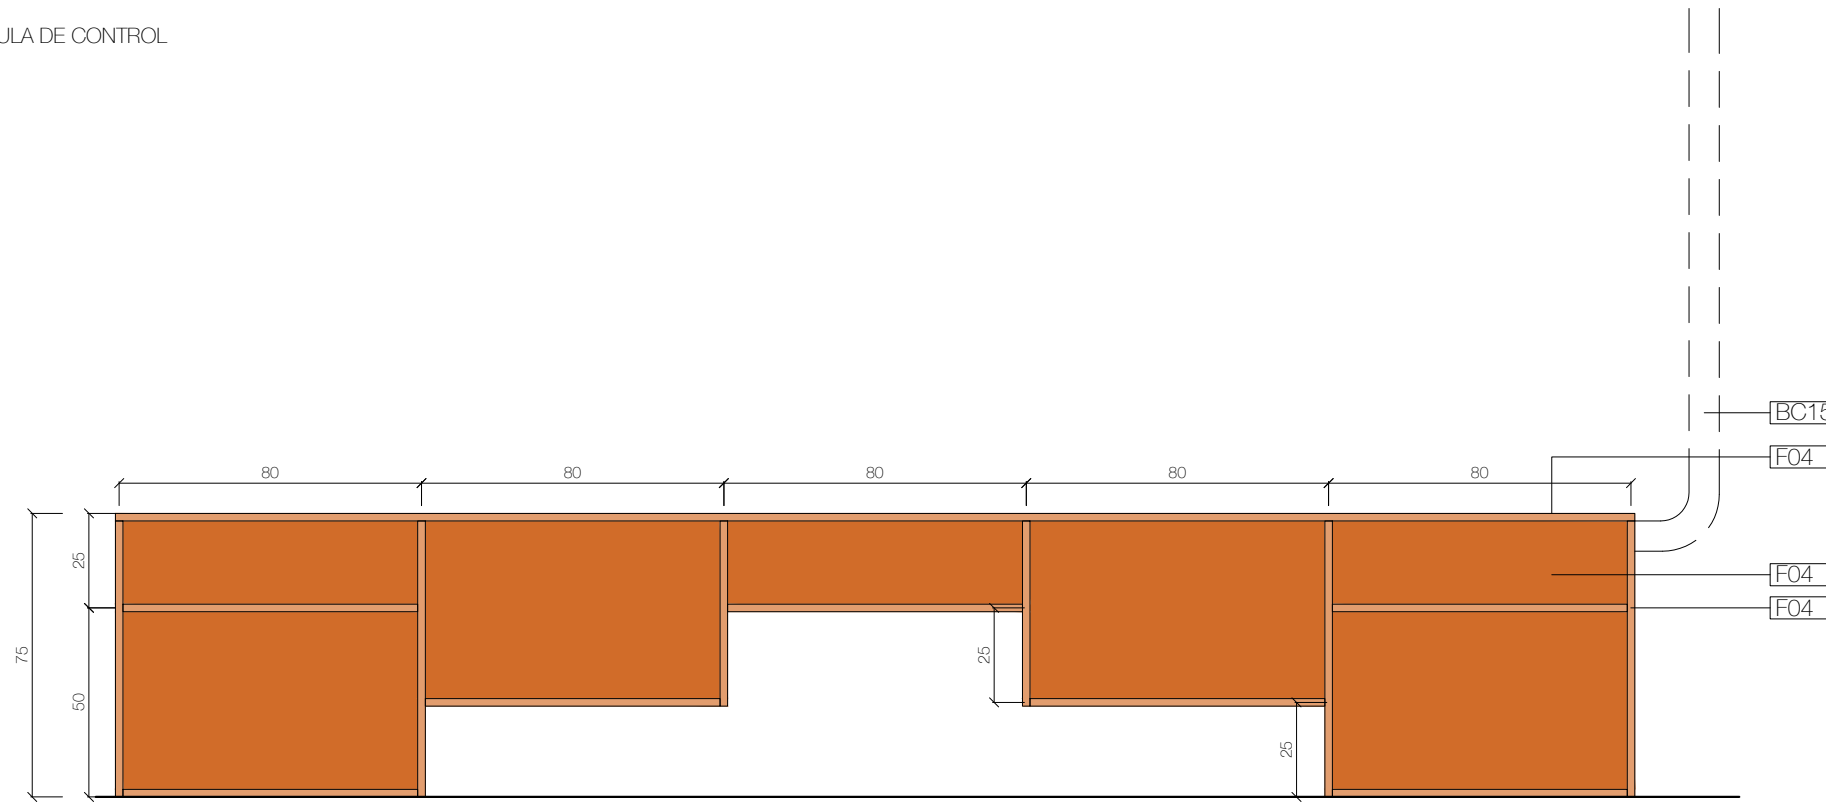

ALÇAT 1

SECCIÓ 1

PLANTA

ALÇAT 2

LLEGGENDA DE DETALLS	
FUSTES I ACABATS	
RX1	Melamina marca EGGER Model F501 Aluminio Cepillado, o similar.
F01	Melamina marca EGGER Model U968 ST9 Color GRIS ANTRACITA, o similar.
F04	Melamina marca EGGER Model U328 ST9 Color Rojo Lipstick (NCS S1080-Y80R/RAL2002, PANTONE 173C), o similar.
TÈXTILS	
TX02	Corlina tèxtil ignífuga de la marca TAPALUZ model CLASSIC
ELEMENTS METÀL·LICS	
EM01	Panell metàl·lic perforat marca BOTT model PERFO (ref. 41022017), dimensions segons plànol.
ALTRES ELEMENTS	
AC02	Tira LED lineal en perfil d'alumini, amb difusor opal.
AC03	Endolls.
AC06	Descripció segons plànols d'instal·lacions I-ELE.
AC06	Tirador metàl·lic.
BC01	Riel de cortina corredora d'alumini extruït, fixat a sostre i paret mitjançant tirants d'acer rosats M8, amb separadors antivibrators de neoprè. Incloure sistema de lliscament amb rodaments de nylon i topalls de final de cursa i il·luminació LED lineal.
BC02	Perfil de tub rectangular d'acer estructural S275JR amb pletines d'ancatge soldades a banda i banda en disposició vertical. Fixació al sostre mitjançant tirafons amb tac químic i ancoratge al perfil inferior mitjançant fixació mecànica.
BC03	Perfil rectangular d'acer estructural 100x80mm (a definir amb industrial) col·locat en horitzontal
BC04	Perfil tubular d'acer de 80 mm de diàmetre exterior, amb longitud de 4.00 m. Connectivitat elèctrica i dades mitjançant cablejat canalitzat a l'interior del tub. Incloure registres de connexió a 1.5m del sòl.
BC05	Suport per a pantalla de televisió amb abraçadora d'acer per a fixació a tub de 80 mm, amb regulació d'alçada i angle. Sistema de anclaje de pantallas VESA.
BC06	Pantalla de televisió LED. Dimensions i models segons plànol d'instal·lacions I-ADV i amidaments.
BC07	Abraçadora d'acer de Ø80mm amb pletina d'ancoratge cargolada a perfil rectangular.
BC08	Suport d'ancatge rodó cargolat per a tubular de Ø80mm, pletina de fixació a terra.
BC09	Tabica simple autoportant de guix laminat e 120mm
BC10	Fals sostre - Graella acústica a mida amb panell acústic absorbent ecològic, de fibres de políester
BC11	Pletina d'acer estructural S275JR, amb forats per a ancoratge a sostre mitjançant tirafons amb tac químic. Soldadura per a la fixació de perfil d'acer en T 60mm
BC12	Perfil massís vertical i horitzontal simple T de 60 mm d'acer estructural S275JR, amb tall mecànic a 45° al extrem inferior. Perfil vertical de longitud 2150 mm i horitzontal de longitud 420mm. Fixació mitjançant soldadura. Acabat en pintura color taronja RAL a definir per la DF.
BC13	Safata portacables opaca de 60x200 mm, amb longitud en metres lineals segons plànol de distribució de safates I-SAF. Fixació a perfil en T horitzontal. Acabat en pintura color taronja RAL a definir per la DF
BC14	Perfil tubular d'acer laminat en fred de 40 mm de diàmetre exterior. Fixació mitjançant soldadura MIG/MAG segons norma UNE-EN ISO 4063 al perfil vertical. Acabat en pintura color taronja RAL a definir per la DF
BC15	Connexió de dades mitjançant cablejat de xarxa de dades i elèctrica mitjançant vareta flexible fins taula de control. Model a definir per la DF
BC16	Lluminària model Shinka One Light. Disposició, model i unitats segons plànol d'il·luminació I-ILU.