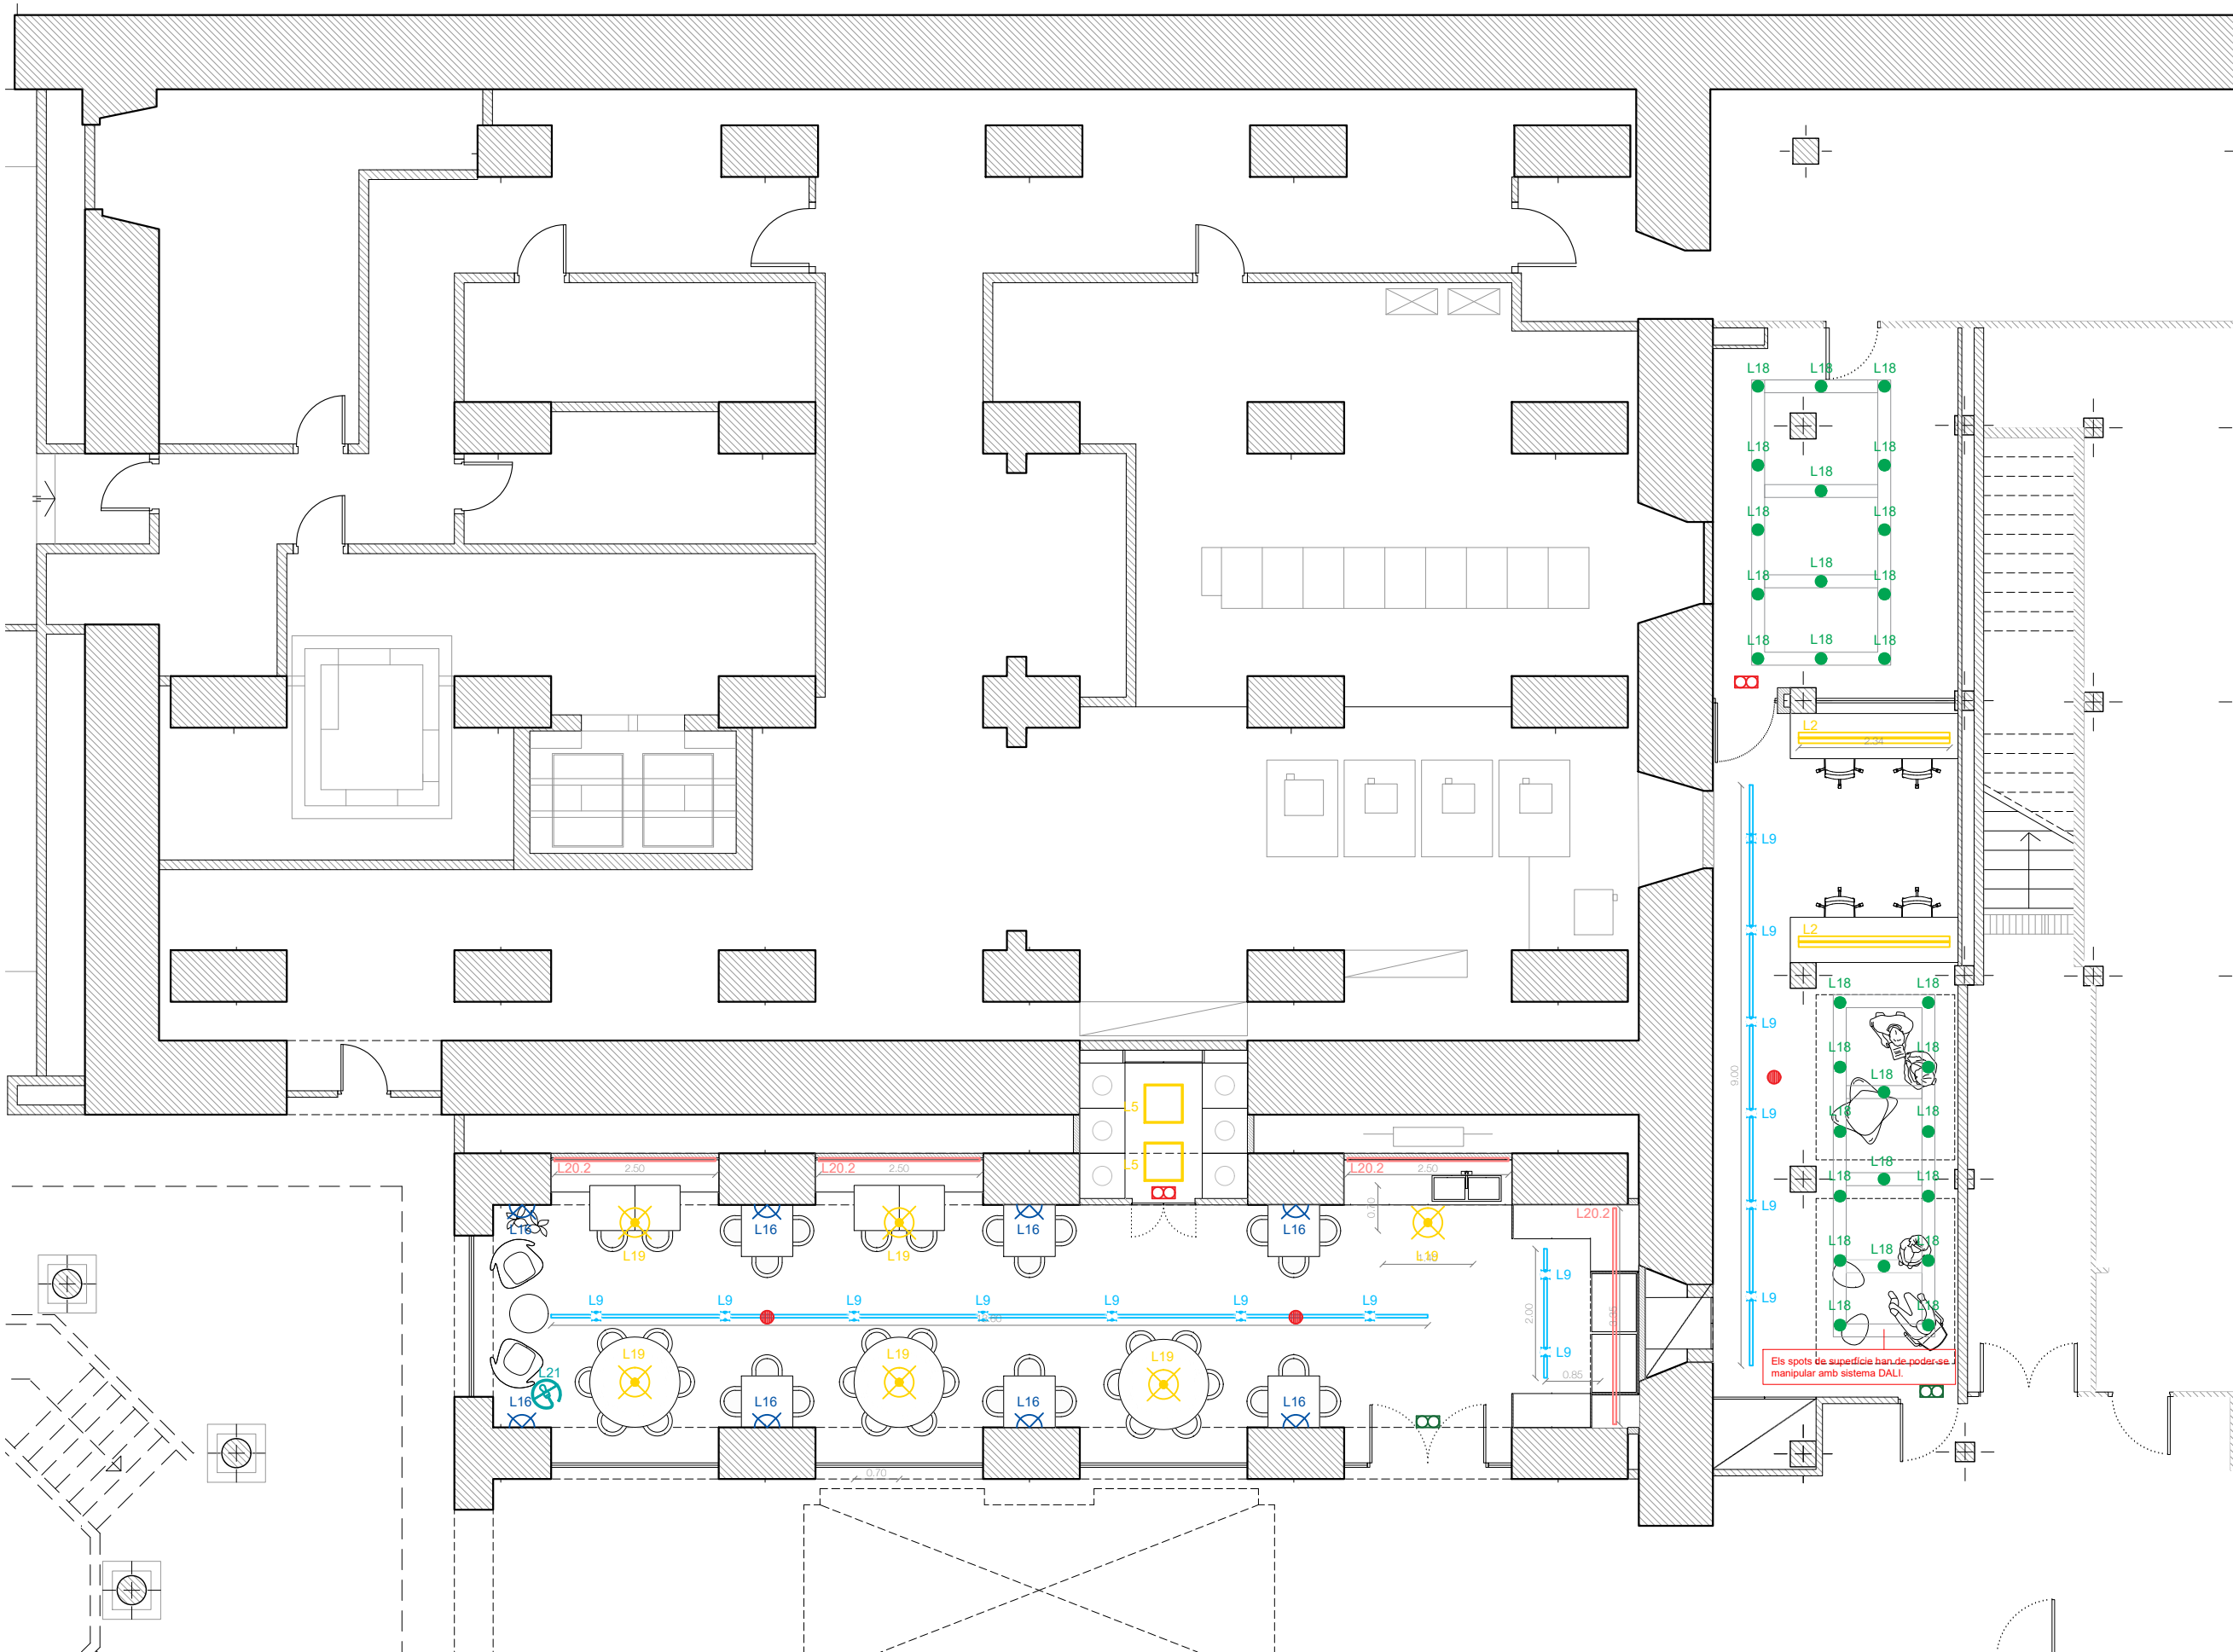

LEGENDA PROJECTE D'IL·LUMINACIÓ

- Luminària de suspensió
- Luminària de superfície Sostre
- Luminària de superfície Paret
- Luminària LED
- Projectors
- Luminària encastada
- Luminària decorativa