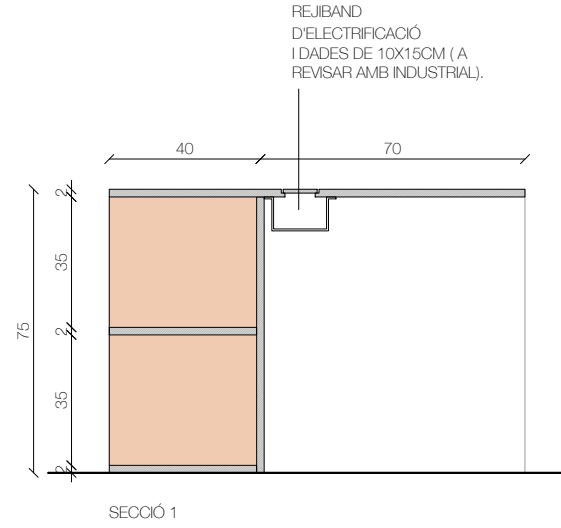

LLEGGENDA DE DETALLS	
FUSTES I ACABATS	
RX1	Melamina marca EGGER Model F501 Aluminio Cepillado, o similar.
F01	Melamina marca EGGER Model U968 ST9 Color GRIS ANTRACITA, o similar.
F02	Melamina marca KVIK Model BORDO Color ARIZONA BEIGE, o similar.
F03	Melamina marca EGGER Model U156 ST9 Color BEIGE ROSADO (NCS S1505-Y50R), o similar.
F04	Melamina marca EGGER Model U328 ST9 Color Rojo Lipstick (NCS S1080-Y80R/RAL2002, PANTONE 173C), o similar.
F05	Melamina lisa marca EGGER Model W1000 ST9 Color BLANCO (NCS S0500/RAL9003)
F06	Sobre i frontal de tauler aglomerat KVIK Color ARIZONA BEIGE de 2 cm de gruix, o similar.
F07	Panel·ls fixes.
F08	Estructura interna de fusta a definir segons criteri de l'instal·lador
F09	Panel·l de DM de 20mm de gruix en cru.
PINTURES	
RP 1	Pintura plàstica color BLANC RAL per definir Acabat mate
RP 2	Pintura plàstica color BEIGE RAL per definir Acabat mate
RP 3	Pintura plàstica color BEIGE RAL per definir (similar preexistències) Acabat mate
RP 4	Pintura plàstica color NEGRE RAL per definir Acabat mate
RP 5	Pintura plàstica color TARONJA RAL per definir Acabat mate
REVESTIMENTS ESPECIALS	
RC1	Revestiment Continu tipus microciment marca DECOPOX, color BEIGE, a definir segons mostres.
REVESTIMENTS ACÚSTICS	
RA1	Panel·l acústic absorbent ecològic, de fibres de polièster, ECO-CERO model ECO-101
RA2	Panel·l acústic absorbent ecològic, de fibres de polièster, ECO-CERO model ECO-125
RA3	Panel·l acústic absorbent ecològic, de fibres de polièster, Impact Acoustic - ARCHISONIC Felt model 239 Terracota
RA4	Graella acústica a mida amb panel·l acústic absorbent ecològic, de fibres de polièster, ECO-CERO model ECO-125
TÈXTILS	
TX01	Cotí a MIDA acabat TEIXIT RENTABLE, de 10 cm de gruix, color GRIS a definir segons mostres.
TX02	Cortina tèxtil ignífuga de la marca TAPALUZ model CLASSIC color 809
ELEMENTS METÀL·LICS	
EM01	Panel·l metàl·lic perforat marca BOTT model PERFO (ref. 41022017), dimensions segons plànol.
EM02	Xapa d'acer inoxidable raspallat.
EM03	Estructura formada per perfils tubulars de secció quadrada de 60x60mm, metàl·lics, en forma de graella de suport, col·locats a la distància que consideri l'instal·lador, i amb cercol perimetral format per perfil tubular d'acer de secció quadrada de 60x60mm.
EM04	Estructura metàl·lica a definir segons criteri de l'instal·lador.
EM05	Potes formades per estructura metàl·lica.
EM06	Sistema de perfils metàl·lics per a fixació del revestiment RX1.
EM07	Muntant metàl·lic ALUMINI ANODITZAT.
EM08	Estructura metàl·lica, LACAT color TARONJA, RAL a definir.
EM09	Estructura metàl·lica per a guia de panel·ls mòbils. Embegut dins tabica corresponent.
EM10	Guia metàl·lica per a panel·ls mòbils.
SÒCOLS	
SC01	Sòcol POLIMÈRIC tipus Oracdecor, de 10cm d'alçada, acabat PINTAT, Idem color de la paret corresponent.
ALTRES ELEMENTS	
AC01	Dispositiu de tancament de la taquilla, a definir.
AC02	Tira LED lineal en perfil d'alumini, amb difusor opal.
AC03	Endolls. Descripció segons plànols d'instal·lacions I-ELE.
AC04	Tirador metàl·lic, o similar (CUINES).
AC05	Maneta inoxidable i pany amb clau.
AC06	Tirador metàl·lic, o similar (TAULES TREBALL).
AC07	Pany amb clau en acabat inoxidable.
AC08	Contenidors de reciclatge integrat en mobiliari de cuina, amb sistema extraïble de guies lliscants.
AC09	Pissarra de vidre lacat brillant de Lacobel, transparent, o similar.
AC10	Escorça de pi natural
AC11	Riell cortina acabat inoxidable.
AC12	Roda giratòria amb fre i acabat inoxidable.
AC13	Màquina de Clima Existent incorporada en armari.
AC14	Reixeta de ventilació incorporada en mobiliari, acabat inoxidable. Dimensions segons plànol.
AC15	Envà mòbil.
AC16	Jardineres d'autorec.
AC17	Luminària lineal de LED en suspensió marca TARGETTI model LOGICO EASY 57