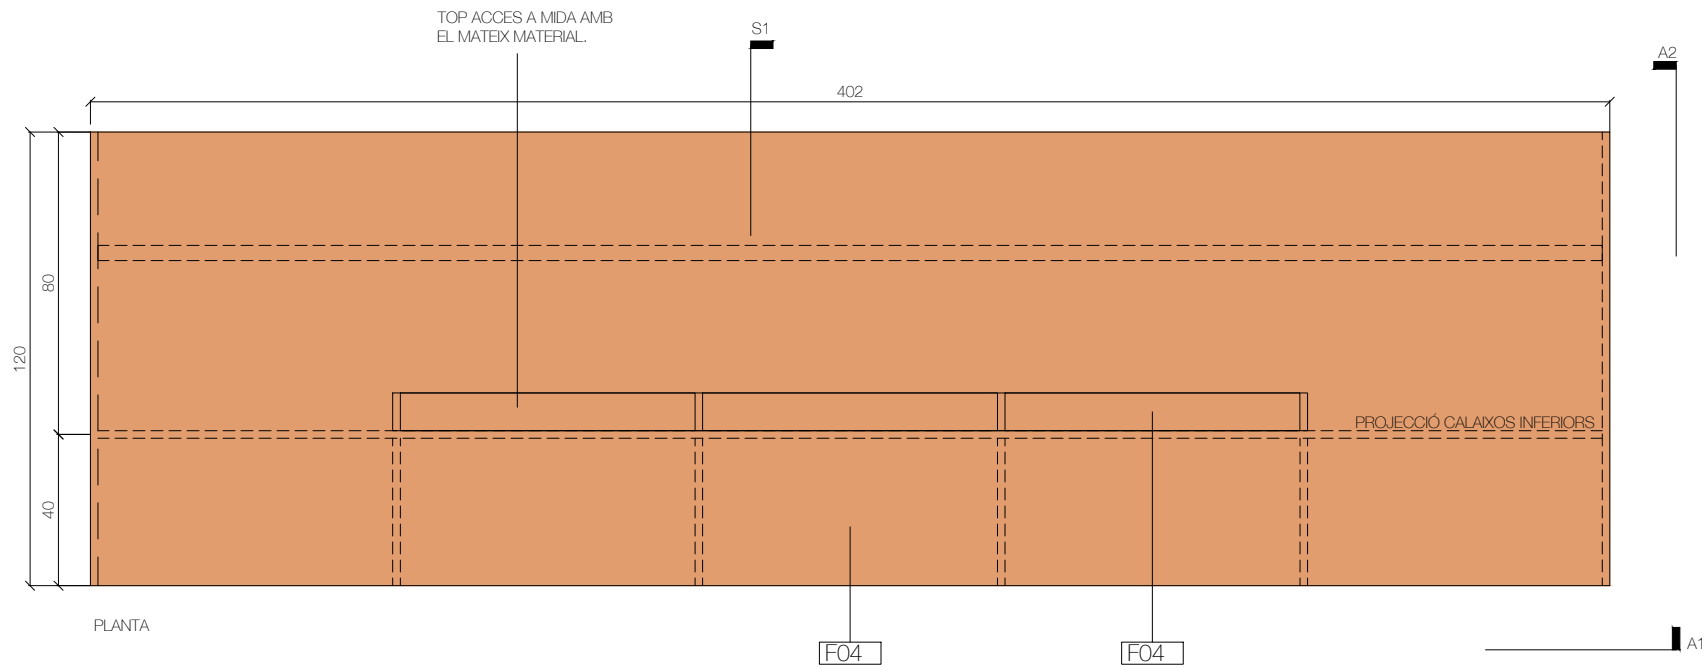

ALÇAT 1

SECCIÓ 1

PLANTA

ALÇAT 2

LLEGGENDA DE DETALLS	
FUSTES I ACABATS	
RX1	Melamina marca EGGER Model F501 Aluminio Cepillado, o similar.
F01	Melamina marca EGGER Model U968 ST9 Color GRIS ANTRACITA, o similar.
F04	Melamina marca EGGER Model U328 ST9 Color Rojo Lipstick (NCS S1080-Y80R/RAL2002, PANTONE 173C), o similar.
TÈXTILS	
TX02	Corlina tèxtil ignífuga de la marca TAPALUZ model CLASSIC
ELEMENTS METÀL·LICS	
EM01	Panell metàl·lic perforat marca BOTT model PERFO (ref. 41022017), dimensions segons plànol.
ALTRES ELEMENTS	
AC02	Tira LED lineal en perfil d'alumini, amb difusor opal.
AC03	Endolls.
AC06	Descripció segons plànols d'instal·lacions I-ELE.
AC06	Tirador metàl·lic.
BC01	Riel de cortina corredora d'alumini extruït, fixat a sostre i paret mitjançant tirants d'acer rosats M8, amb separadors antivibrators de neoprè. Incloure sistema de lliscament amb rodaments de nylon i topalls de final de cursa i il·luminació LED lineal.
BC02	Perfil de tub rectangular d'acer estructural S275JR amb pletines d'ancatge soldades a banda i banda en disposició vertical. Fixació al sostre mitjançant tirafons amb tac químic i ancoratge al perfil inferior mitjançant fixació mecànica.
BC03	Perfil rectangular d'acer estructural 100x80mm (a definir amb industrial) col·locat en horitzontal
BC04	Perfil tubular d'acer de 80 mm de diàmetre exterior, amb longitud de 4.00 m. Connectivitat elèctrica i dades mitjançant cablejat canalitzat a l'interior del tub. Incloure registres de connexió a 1.5m del sòl.
BC05	Suport per a pantalla de televisió amb abraçadora d'acer per a fixació a tub de 80 mm, amb regulació d'alçada i angle. Sistema de anclaje de pantallas VESA.
BC06	Pantalla de televisió LED. Dimensions i models segons plànol d'instal·lacions I-ADV i amidaments.
BC07	Abraçadora d'acer de Ø80mm amb pletina d'ancoratge cargolada a perfil rectangular.
BC08	Suport d'ancatge rodó cargolat per a tubular de Ø80mm, pletina de fixació a terra.
BC09	Tabica simple autoportant de guix laminat e 120mm
BC10	Fals sostre - Graella acústica a mida amb panell acústic absorbent ecològic, de fibres de políester
BC11	Pletina d'acer estructural S275JR, amb forats per a ancoratge a sostre mitjançant tirafons amb tac químic. Soldadura per a la fixació de perfil d'acer en T 60mm
BC12	Perfil massís vertical i horitzontal simple T de 60 mm d'acer estructural S275JR, amb tall mecànic a 45° al extrem inferior. Perfil vertical de longitud 2150 mm i horitzontal de longitud 420mm. Fixació mitjançant soldadura. Acabat en pintura color taronja RAL a definir per la DF.
BC13	Safata portacables opaca de 60x200 mm, amb longitud en metres lineals segons plànol de distribució de safates I-SAF. Fixació a perfil en T horitzontal. Acabat en pintura color taronja RAL a definir per la DF
BC14	Perfil tubular d'acer laminat en fred de 40 mm de diàmetre exterior. Fixació mitjançant soldadura MIG/MAG segons norma UNE-EN ISO 4063 al perfil vertical. Acabat en pintura color taronja RAL a definir per la DF
BC15	Connexió de dades mitjançant cablejat de xarxa de dades i elèctrica mitjançant vareta flexible fins taula de control. Model a definir per la DF
BC16	Lluminària model Shinka One Light. Disposició, model i unitats segons plànol d'il·luminació I-ILU.