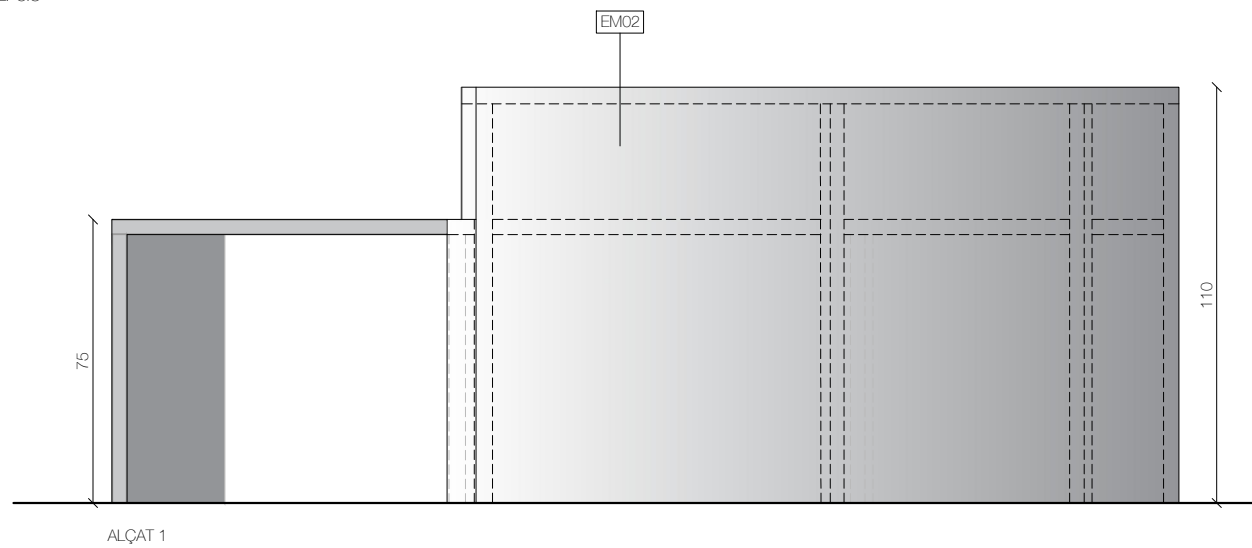

LLEGENDA DE DETALLS	
FUSTES I ACABATS	
RX1	Melamina marca EGGER Model F501 Aluminio Cepillado, o similar.
F01	Melamina marca EGGER Model U968 ST9 Color GRIS ANTRACITA, o similar.
F02	Melamina marca KVIK Model BORDO Color ARIZONA BEIGE, o similar.
F03	Melamina marca EGGER Model U156 ST9 Color BEIGE ROSADO (NCS S1505-Y50R), o similar.
F04	Melamina marca EGGER Model U328 ST9 Color Rojo Lipstick (NCS S1080-Y80R/RAL2002, PANTONE 173C), o similar.
F05	Melamina lisa marca EGGER Model W1000 ST9 Color BLANCO (NCS S0500/RAL9003)
F06	Sobre i frontal de tauler aglomerat KVIK Color ARIZONA BEIGE de 2 cm de gruix, o similar.
F07	Panel·ls fixes.
F08	Estructura interna de fusta a definir segons criteri de l'instal·lador
F09	Panel·l de DM de 20mm de gruix en cru.
PINTURES	
RP 1	Pintura plàstica color BLANC RAL per definir Acabat mate
RP 2	Pintura plàstica color BEIGE RAL per definir Acabat mate
RP 3	Pintura plàstica color BEIGE RAL per definir (similar preexistències) Acabat mate
RP 4	Pintura plàstica color NEGRE RAL per definir Acabat mate
RP 5	Pintura plàstica color TARONJA RAL per definir Acabat mate
REVESTIMENTS ESPECIALS	
RC1	Revestiment Continu tipus microciment marca DECOPOX, color BEIGE, a definir segons mostres.
REVESTIMENTS ACÚSTICS	
RA1	Panel·l acústic absorbent ecològic, de fibres de polièster, ECO-CERO model ECO-101
RA2	Panel·l acústic absorbent ecològic, de fibres de polièster, ECO-CERO model ECO-125
RA3	Panel·l acústic absorbent ecològic, de fibres de polièster, Impact Acoustic - ARCHISONIC Felt model 239 Terracotta
RA4	Graella acústica a mida amb panel·l acústic absorbent ecològic, de fibres de polièster, ECO-CERO model ECO-125
TÈXTILS	
TX01	Cotí a MIDA acabat TEIXIT RENTABLE, de 10 cm de gruix, color GRIS a definir segons mostres.
TX02	Cortina tèxtil ignífuga de la marca TAPALUZ model CLASSIC color 809
ELEMENTS METÀL·LICS	
EM01	Panel·l metàl·lic perforat marca BOTT model PERFO (ref. 41022017), dimensions segons plànol.
EM02	Xapa d'acer inoxidable raspallat.
EM03	Estructura formada per perfils tubulars de secció quadrada de 60x60mm, metàl·lics, en forma de graella de suport, col·locats a la distància que consideri l'instal·lador, i amb cercol perimetral format per perfil tubular d'acer de secció quadrada de 60x60mm.
EM04	Estructura metàl·lica a definir segons criteri de l'instal·lador.
EM05	Potes formades per estructura metàl·lica.
EM06	Sistema de perfils metàl·lics per a fixació del revestiment RX1.
EM07	Muntant metàl·lic ALUMINI ANODITZAT.
EM08	Estructura metàl·lica, LACAT color TARONJA, RAL a definir.
EM09	Estructura metàl·lica per a guia de panel·ls mòbils. Embegut dins tabica corresponent.
EM10	Guia metàl·lica per a panel·ls mòbils.
SÒCOLS	
SC01	Sòcol POLIMÈRIC tipus Oracdecor, de 10cm d'alçada, acabat PINTAT, Idem color de la paret corresponent.
ALTRES ELEMENTS	
AC01	Dispositiu de tancament de la taquilla, a definir.
AC02	Tira LED lineal en perfil d'alumini, amb difusor opal.
AC03	Endolls. Descripció segons plànols d'instal·lacions I-ELE.
AC04	Tirador metàl·lic, o similar (CUINES).
AC05	Maneta inoxidable i pany amb clau.
AC06	Tirador metàl·lic, o similar (TAULES TREBALL).
AC07	Pany amb clau en acabat inoxidable.
AC08	Contenidors de reciclatge integrat en mobiliari de cuina, amb sistema extraïble de guies lliscants.
AC09	Pissarra de vidre lacat brillant de Lacobel, transparent, o similar.
AC10	Escorça de pi natural
AC11	Riell cortina acabat inoxidable.
AC12	Roda giratòria amb fre i acabat inoxidable.
AC13	Màquina de Clima Existent incorporada en armari.
AC14	Reixeta de ventilació incorporada en mobiliari, acabat inoxidable. Dimensions segons plànol.
AC15	Envà mòbil.
AC16	Jardineres d'autorec.
AC17	Luminària lineal de LED en suspensió marca TARGETTI model LOGICO EASY 57