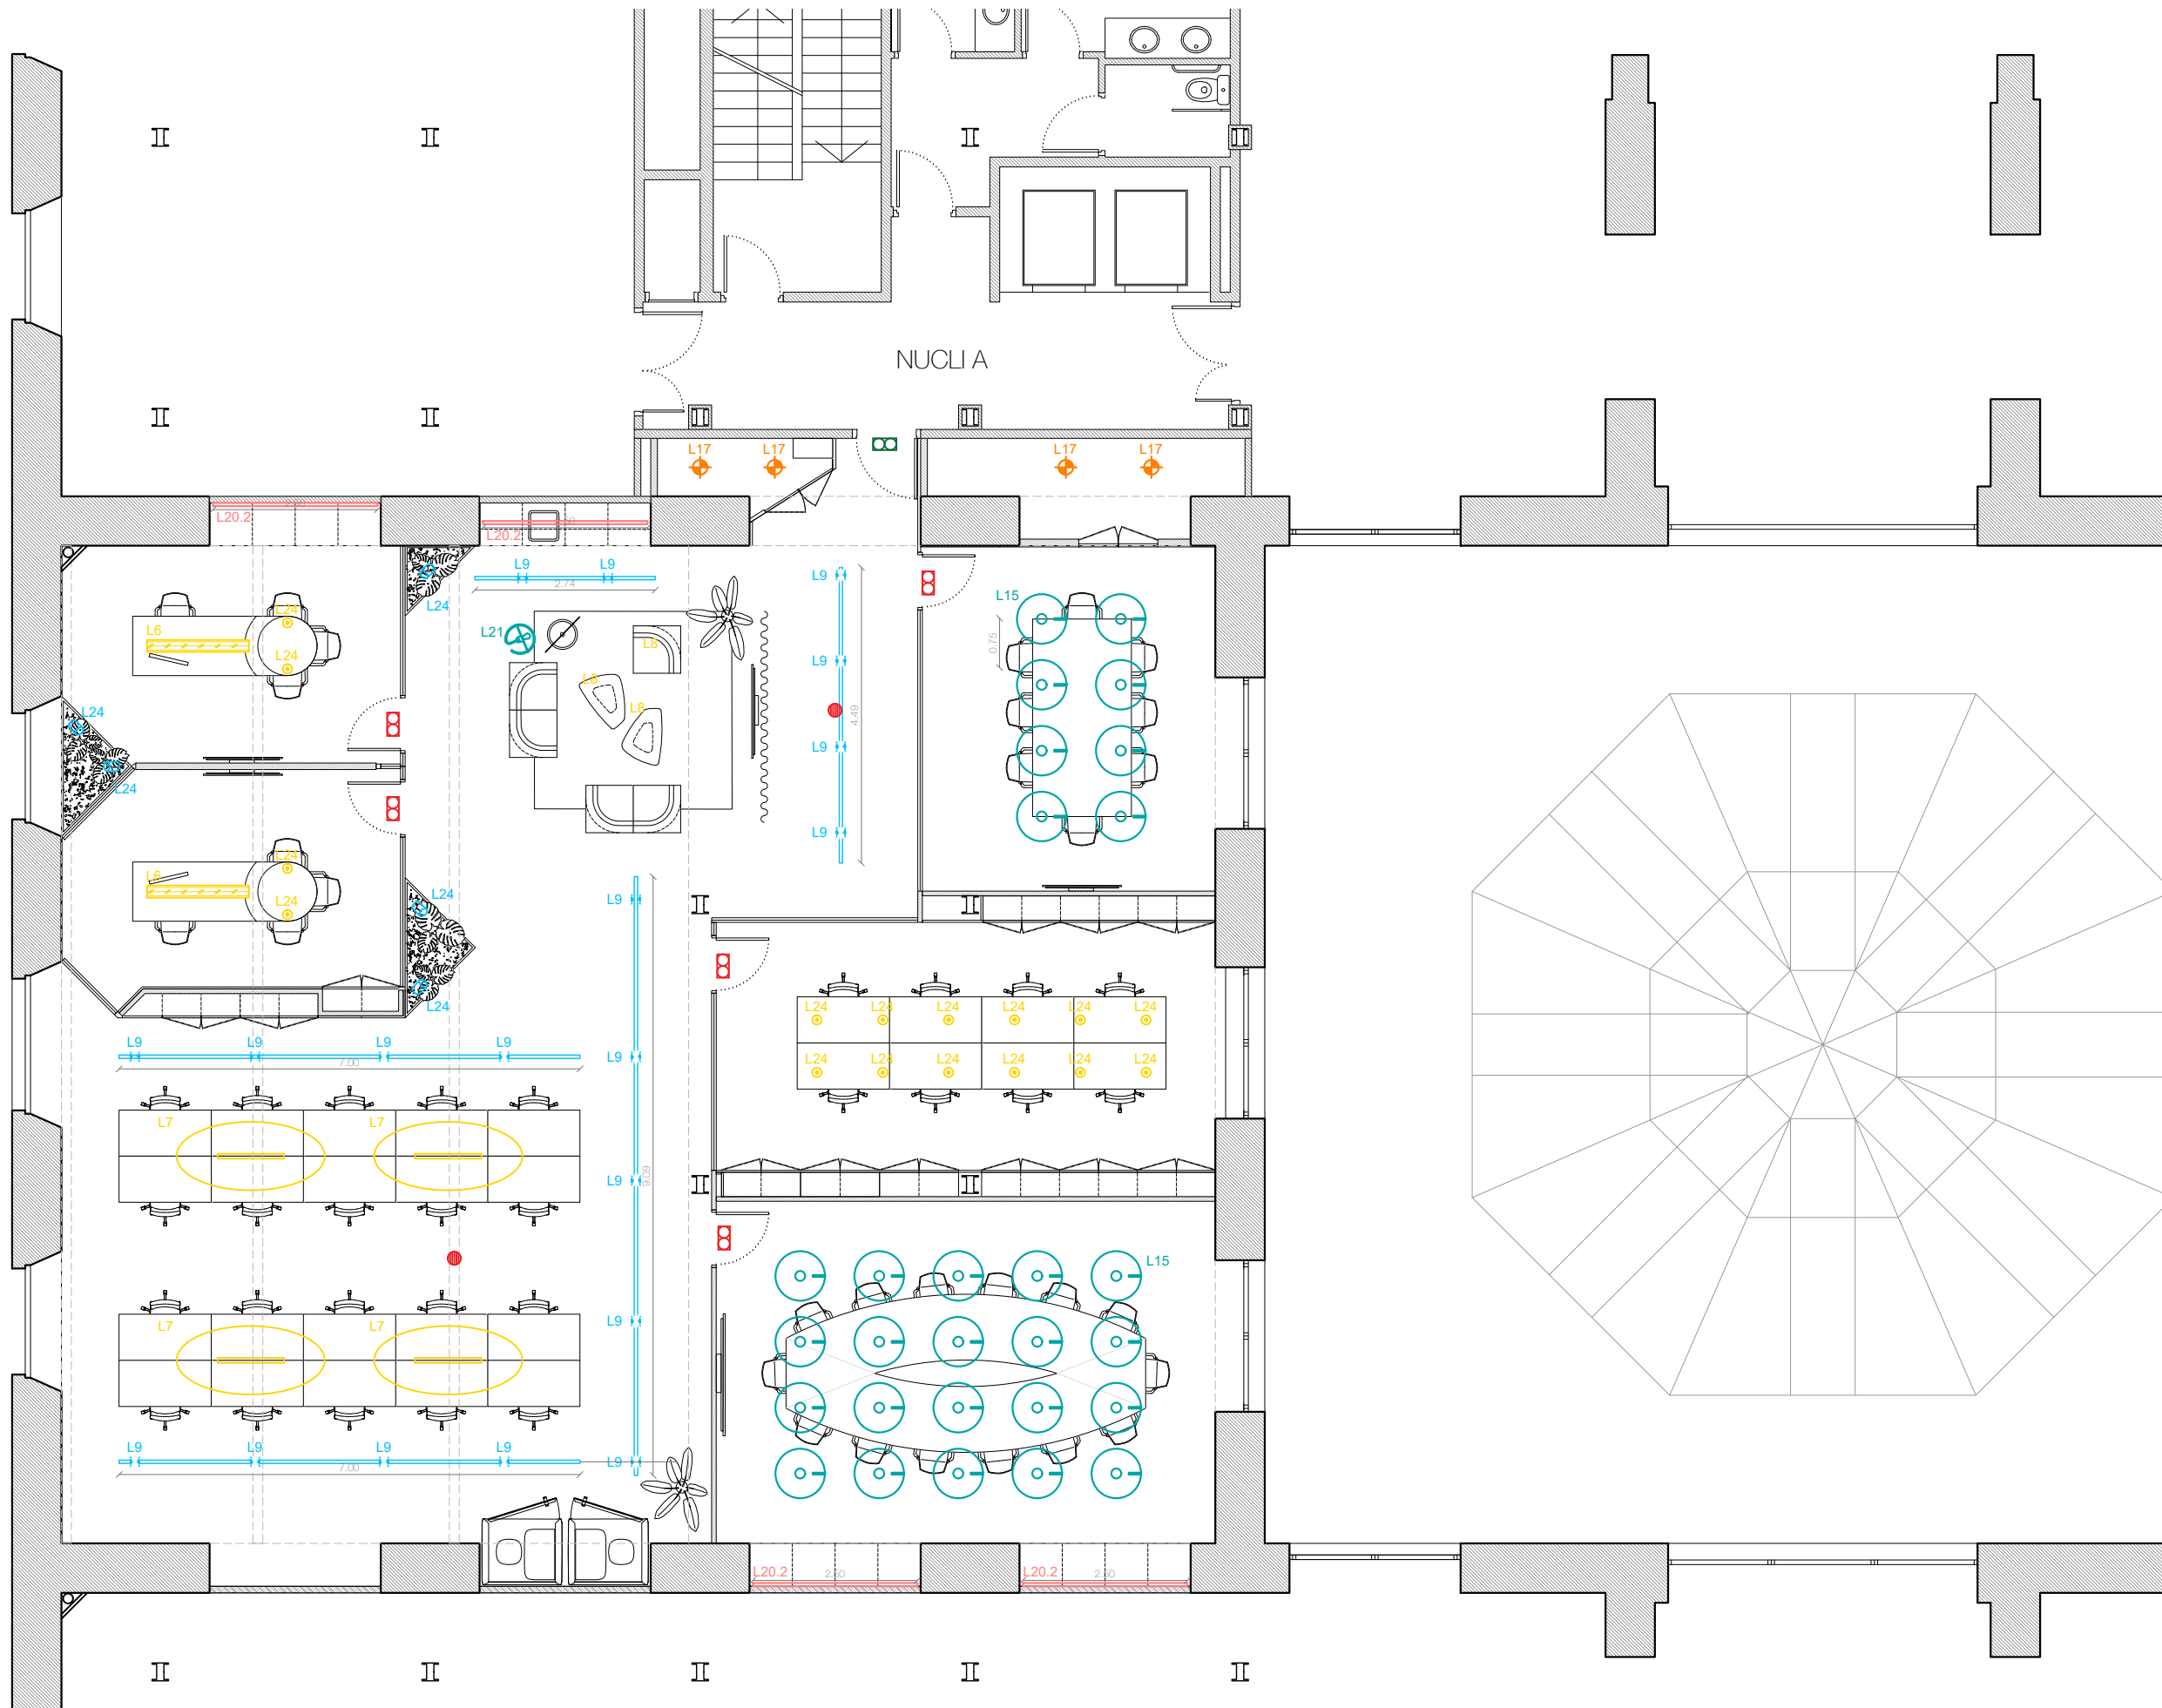

- LLUMINÀRIA D'EMERGÈNCIA EN SOSTRE:
  Luminària autònoma LED d'alta eficiència per a il·luminació general d'evacuació en sostres, complint DB-SUA del CTE i normativa local, amb 1 lux mínim i 1 hora d'autonomia.
- LLUMINÀRIA D'EMERGÈNCIA EN PARET:
  Luminària autònoma LED d'alta eficiència per a il·luminació general d'evacuació en sostres, complint DB-SUA del CTE i normativa local, amb 1 lux mínim i 1 hora d'autonomia.
- LLUMINÀRIA EN PORTA D'EVACUACIÓ: