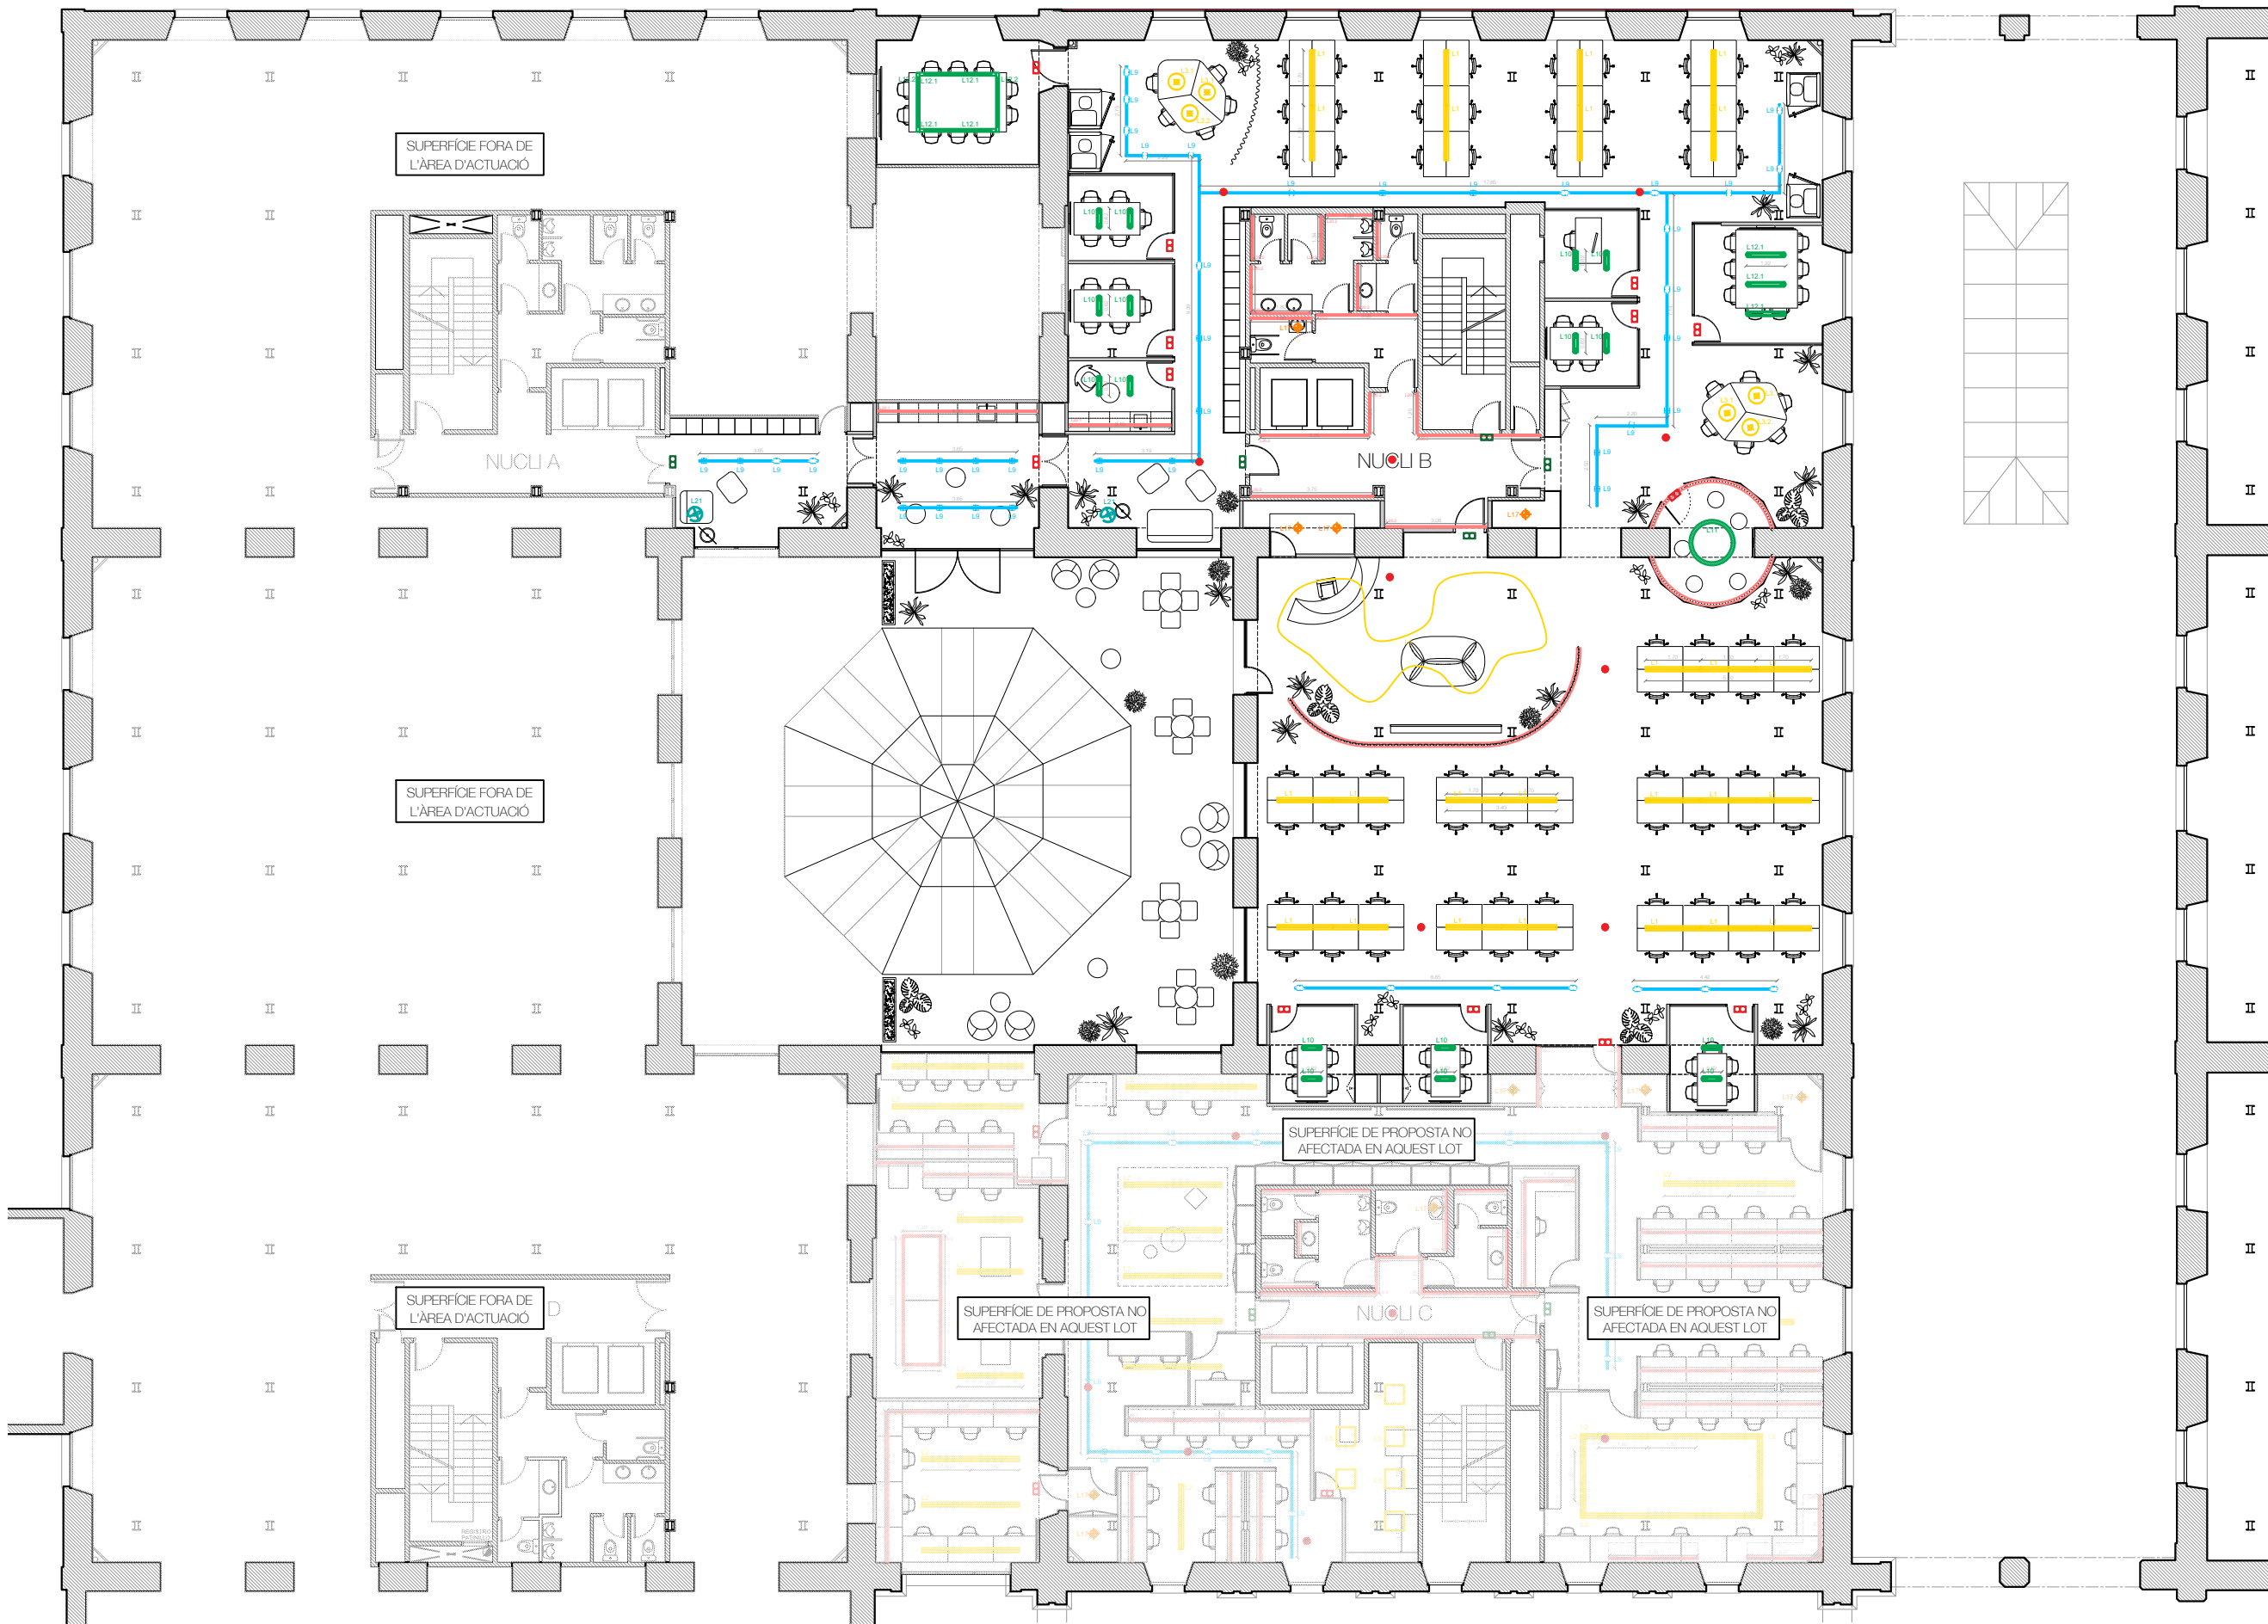

- LLUMINÀRIA D'EMERGÈNCIA EN SOSTRE:
  Luminària autònoma LED d'alta eficiència per a il·luminació general d'evacuació en sostres, complint DB-SUA del CTE i normativa local, amb 1 lux mínim i 1 hora d'autonomia.
- ◻ LLUMINÀRIA D'EMERGÈNCIA EN PARET:
  Luminària autònoma LED d'alta eficiència per a il·luminació general d'evacuació en sostres, complint DB-SUA del CTE i normativa local, amb 1 lux mínim i 1 hora d'autonomia.
- ◻ LLUMINÀRIA EN PORTA D'EVACUACIÓ: