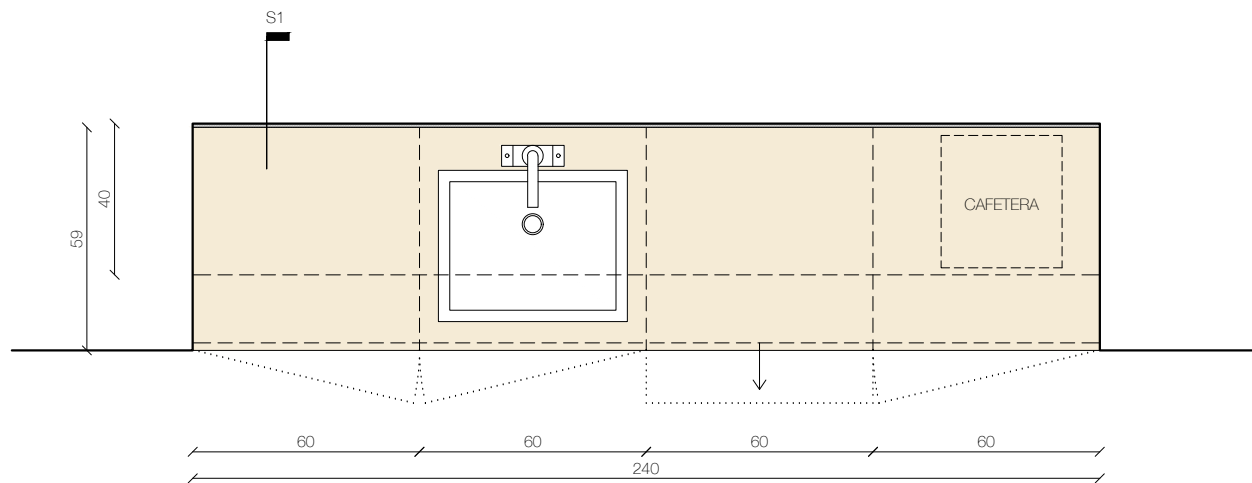

PLANTA