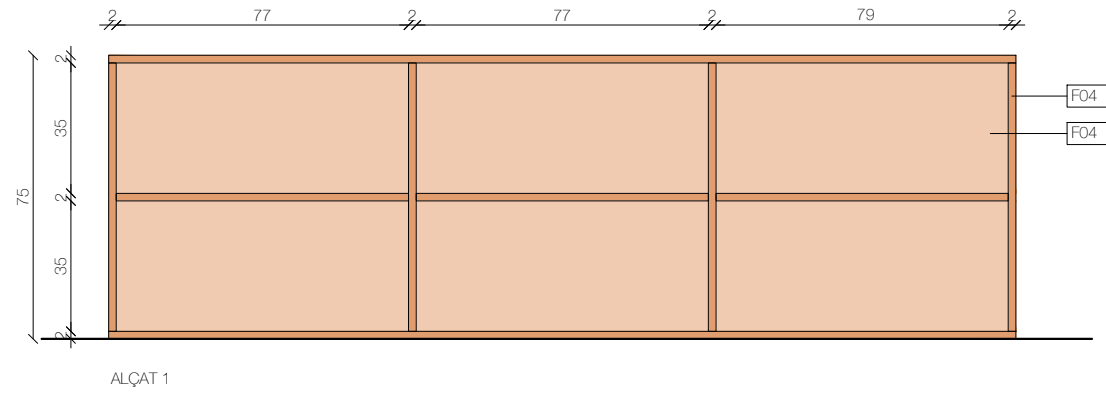

LLEGGENDA DE DETALLS	
FUSTES I ACABATS	
RX1	Melamina marca EGGER Model F501 Aluminio Cepillado, o similar.
F01	Melamina marca EGGER Model U968 ST9 Color GRIS ANTRACITA, o similar.
F02	Melamina marca KVIK Model BORDO Color ARIZONA BEIGE, o similar.
F03	Melamina marca EGGER Model U156 ST9 Color BEIGE ROSADO (NCS S1505-Y50R), o similar.
F04	Melamina marca EGGER Model U328 ST9 Color Rojo Lipstick (NCS S1080-Y80R/RAL2002, PANTONE 173C), o similar.
F05	Melamina lisa marca EGGER Model W1000 ST9 Color BLANCO (NCS S0500/RAL9003)
F06	Sobre i frontal de tauler aglomerat KVIK Color ARIZONA BEIGE de 2 cm de gruix, o similar.
F07	Panel·ls fixes.
F08	Estructura interna de fusta a definir segons criteri de l'instal·lador
F09	Panel·l de DM de 20mm de gruix en cru.
PINTURES	
RP 1	Pintura plàstica color BLANC RAL per definir Acabat mate
RP 2	Pintura plàstica color BEIGE RAL per definir Acabat mate
RP 3	Pintura plàstica color BEIGE RAL per definir (similar preexistències) Acabat mate
RP 4	Pintura plàstica color NEGRE RAL per definir Acabat mate
RP 5	Pintura plàstica color TARONJA RAL per definir Acabat mate
REVESTIMENTS ESPECIALS	
RC1	Revestiment Continu tipus microciment marca DECOPOX, color BEIGE, a definir segons mostres.
REVESTIMENTS ACÚSTICS	
RA1	Panel·l acústic absorbent ecològic, de fibres de polièster, ECO-CERO model ECO-101
RA2	Panel·l acústic absorbent ecològic, de fibres de polièster, ECO-CERO model ECO-125
RA3	Panel·l acústic absorbent ecològic, de fibres de polièster, Impact Acoustic - ARCHISONIC Felt model 239 Terracota
RA4	Graella acústica a mida amb panel·l acústic absorbent ecològic, de fibres de polièster, ECO-CERO model ECO-125
TÈXTILS	
TX01	Cotí a MIDA acabat TEIXIT RENTABLE, de 10 cm de gruix, color GRIS a definir segons mostres.
TX02	Cortina tèxtil ignífuga de la marca TAPALUZ model CLASSIC color 809
ELEMENTS METÀL·LICS	
EM01	Panel·l metàl·lic perforat marca BOTT model PERFO (ref. 41022017), dimensions segons plànol.
EM02	Xapa d'acer inoxidable raspallat.
EM03	Estructura formada per perfils tubulars de secció quadrada de 60x60mm, metàl·lics, en forma de graella de suport, col·locats a la distància que consideri l'instal·lador, i amb cercol perimetral format per perfil tubular d'acer de secció quadrada de 60x60mm.
EM04	Estructura metàl·lica a definir segons criteri de l'instal·lador.
EM05	Potes formades per estructura metàl·lica.
EM06	Sistema de perfils metàl·lics per a fixació del revestiment RX1.
EM07	Muntant metàl·lic ALUMINI ANODITZAT.
EM08	Estructura metàl·lica, LACAT color TARONJA, RAL a definir.
EM09	Estructura metàl·lica per a guia de panel·ls mòbils. Embegut dins tabica corresponent.
EM10	Guia metàl·lica per a panel·ls mòbils.
SÒCOLS	
SC01	Sòcol POLIMÈRIC tipus Oracdecor, de 10cm d'alçada, acabat PINTAT, Idem color de la paret corresponent.
ALTRES ELEMENTS	
AC01	Dispositiu de tancament de la taquilla, a definir.
AC02	Tira LED lineal en perfil d'alumini, amb difusor opal.
AC03	Endolls. Descripció segons plànols d'instal·lacions I-ELE.
AC04	Tirador metàl·lic, o similar (CUINES).
AC05	Maneta inoxidable i pany amb clau.
AC06	Tirador metàl·lic, o similar (TAULES TREBALL).
AC07	Pany amb clau en acabat inoxidable.
AC08	Contenidors de reciclatge integrat en mobiliari de cuina, amb sistema extraïble de guies lliscants.
AC09	Pissarra de vidre lacat brillant de Lacobel, transparent, o similar.
AC10	Escorça de pi natural
AC11	Riell cortina acabat inoxidable.
AC12	Roda giratòria amb fre i acabat inoxidable.
AC13	Màquina de Clima Existent incorporada en armari.
AC14	Reixeta de ventilació incorporada en mobiliari, acabat inoxidable. Dimensions segons plànol.
AC15	Envà mòbil.
AC16	Jardineres d'autorec.
AC17	Luminària lineal de LED en suspensió marca TARGETTI model LOGICO EASY 57