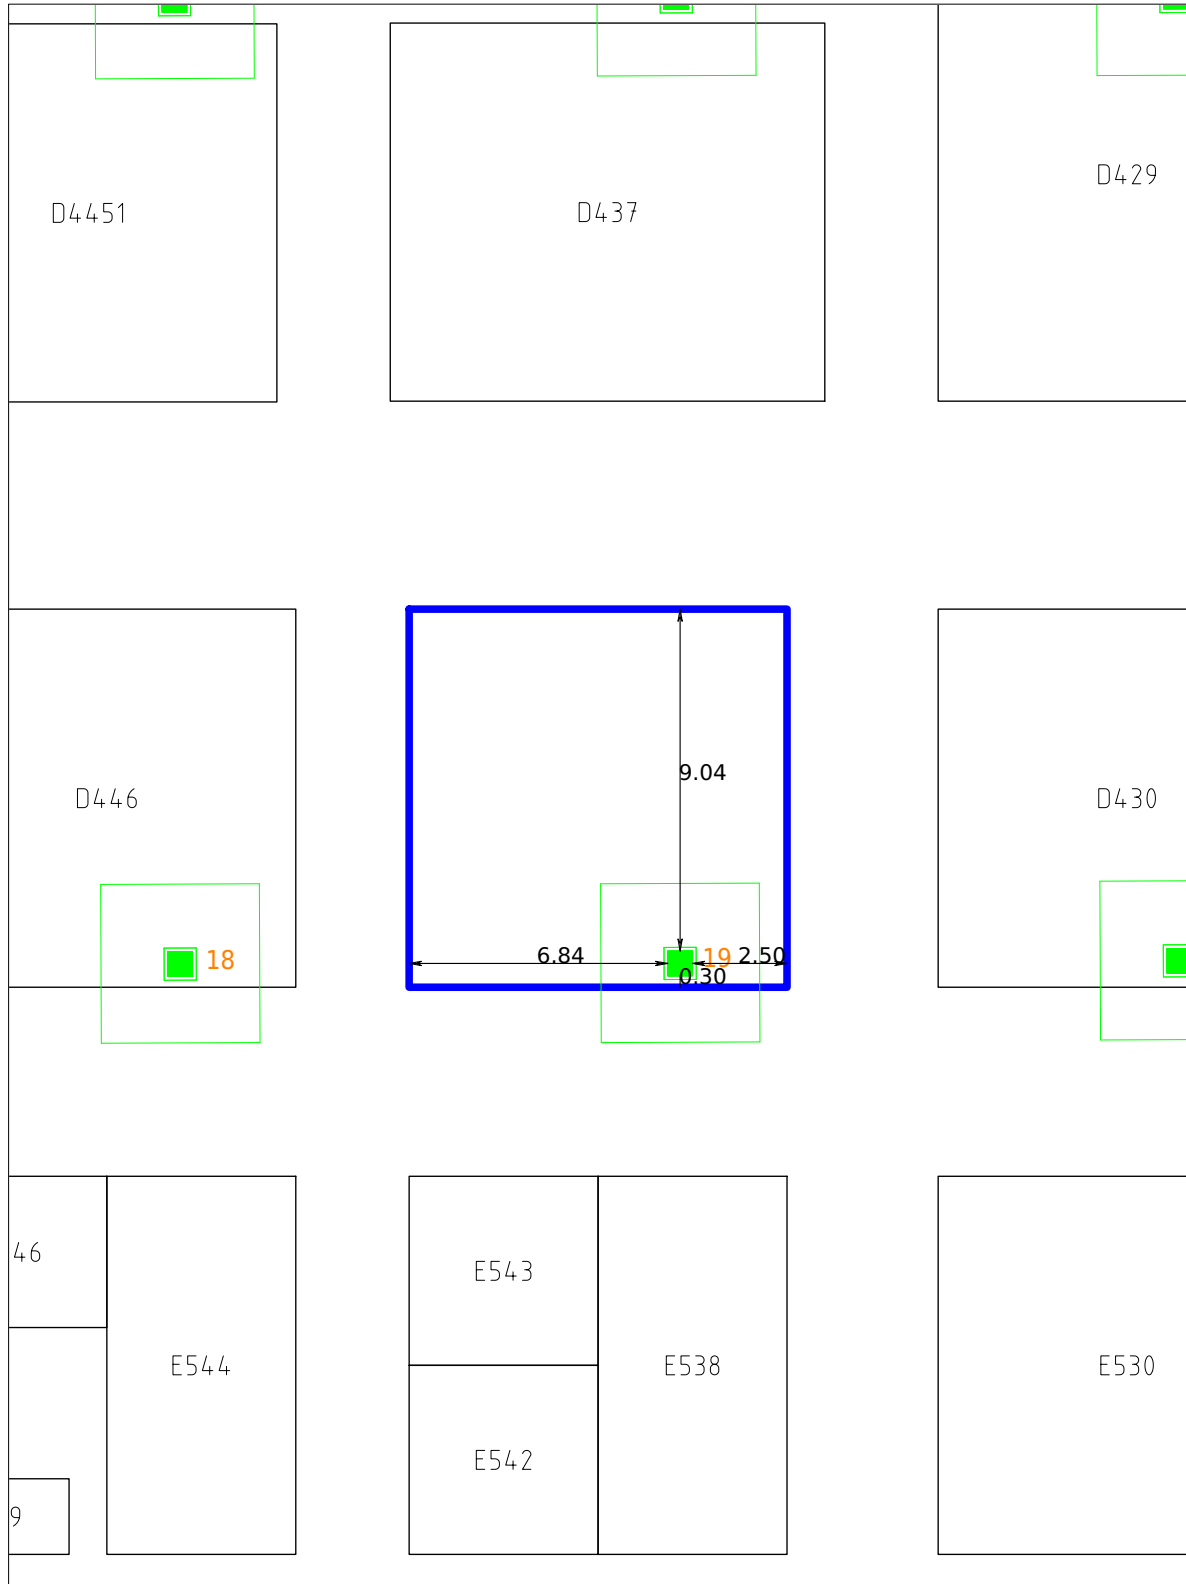

Ficha Técnica de Stand

Empresa: UNIVERSITAT DE LLEIDA

Ubicación: Recinto Montjuïc | Pabellón P1 | Nivel 0

Fecha de Creación: 2024-11-13

Stand: D 438

Medidas: 10 m x 10 m

Superficie: 100 m²

Fira Barcelona

RECINTE MONTJUÏC

Recinto Montjuïc 1 | Pabellón 1 | Nivel 0
ENSENYAMENT

Recinto Montjuïc 1 | Pabellón 1 | Nivel 0

ENSENYAMENT

Recinto Montjuïc 1 | Pabellón 1 | Nivel 0
ENSENYAMENT

Recinto Montjuïc 1 | Pabellón 1 | Nivel 0
ENSENYAMENT

Recinto Montjuïc 1 | Pabellón 1 | Nivel 0
ENSENYAMENT

Recinto Montjuïc 1 | Pabellón 1 | Nivel 0
ENSENYAMENT

Recinto Montjuïc 1 | Pabellón 1 | Nivel 0
ENSENYAMENT

PABELLON 1 (NIVEL 0)

DETALLE PILAR: 12