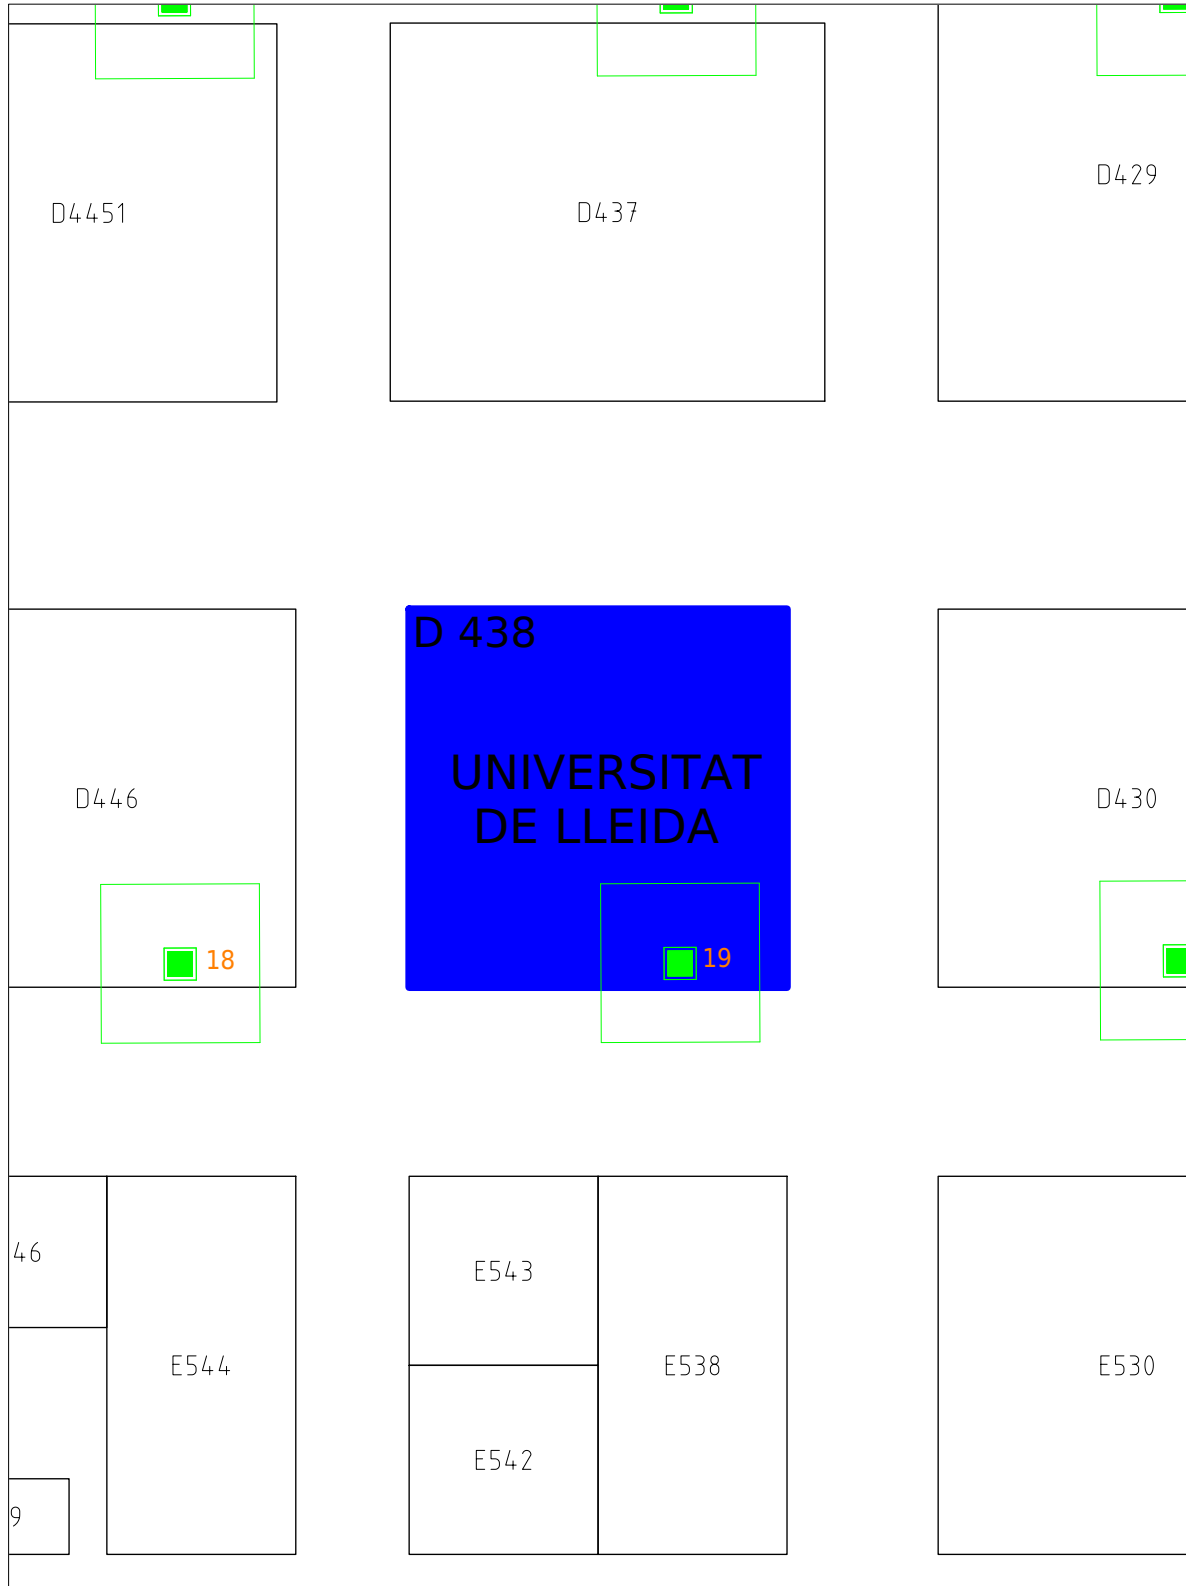

Ficha Técnica de Stand

Empresa: UNIVERSITAT DE LLEIDA

Ubicación: Recinto Montjuïc | Pabellón P1 | Nivel 0

Fecha de Creación: 2024-11-13

Stand: D 438

Medidas: 10 m x 10 m

Superficie: 100 m²

Fira Barcelona

RECINTE MONTJUÏC

Recinto Montjuïc 1 | Pabellón 1 | Nivel 0
ENSENYAMENT

Recinto Montjuïc 1 | Pabellón 1 | Nivel 0

ENSENYAMENT

Recinto Montjuïc 1 | Pabellón 1 | Nivel 0
ENSENYAMENT

Recinto Montjuïc 1 | Pabellón 1 | Nivel 0
ENSENYAMENT

Recinto Montjuïc 1 | Pabellón 1 | Nivel 0
ENSENYAMENT

Recinto Montjuïc 1 | Pabellón 1 | Nivel 0
ENSENYAMENT

Recinto Montjuïc 1 | Pabellón 1 | Nivel 0
ENSENYAMENT

PABELLON 1 (NIVEL 0)

DETALLE PILAR: 12