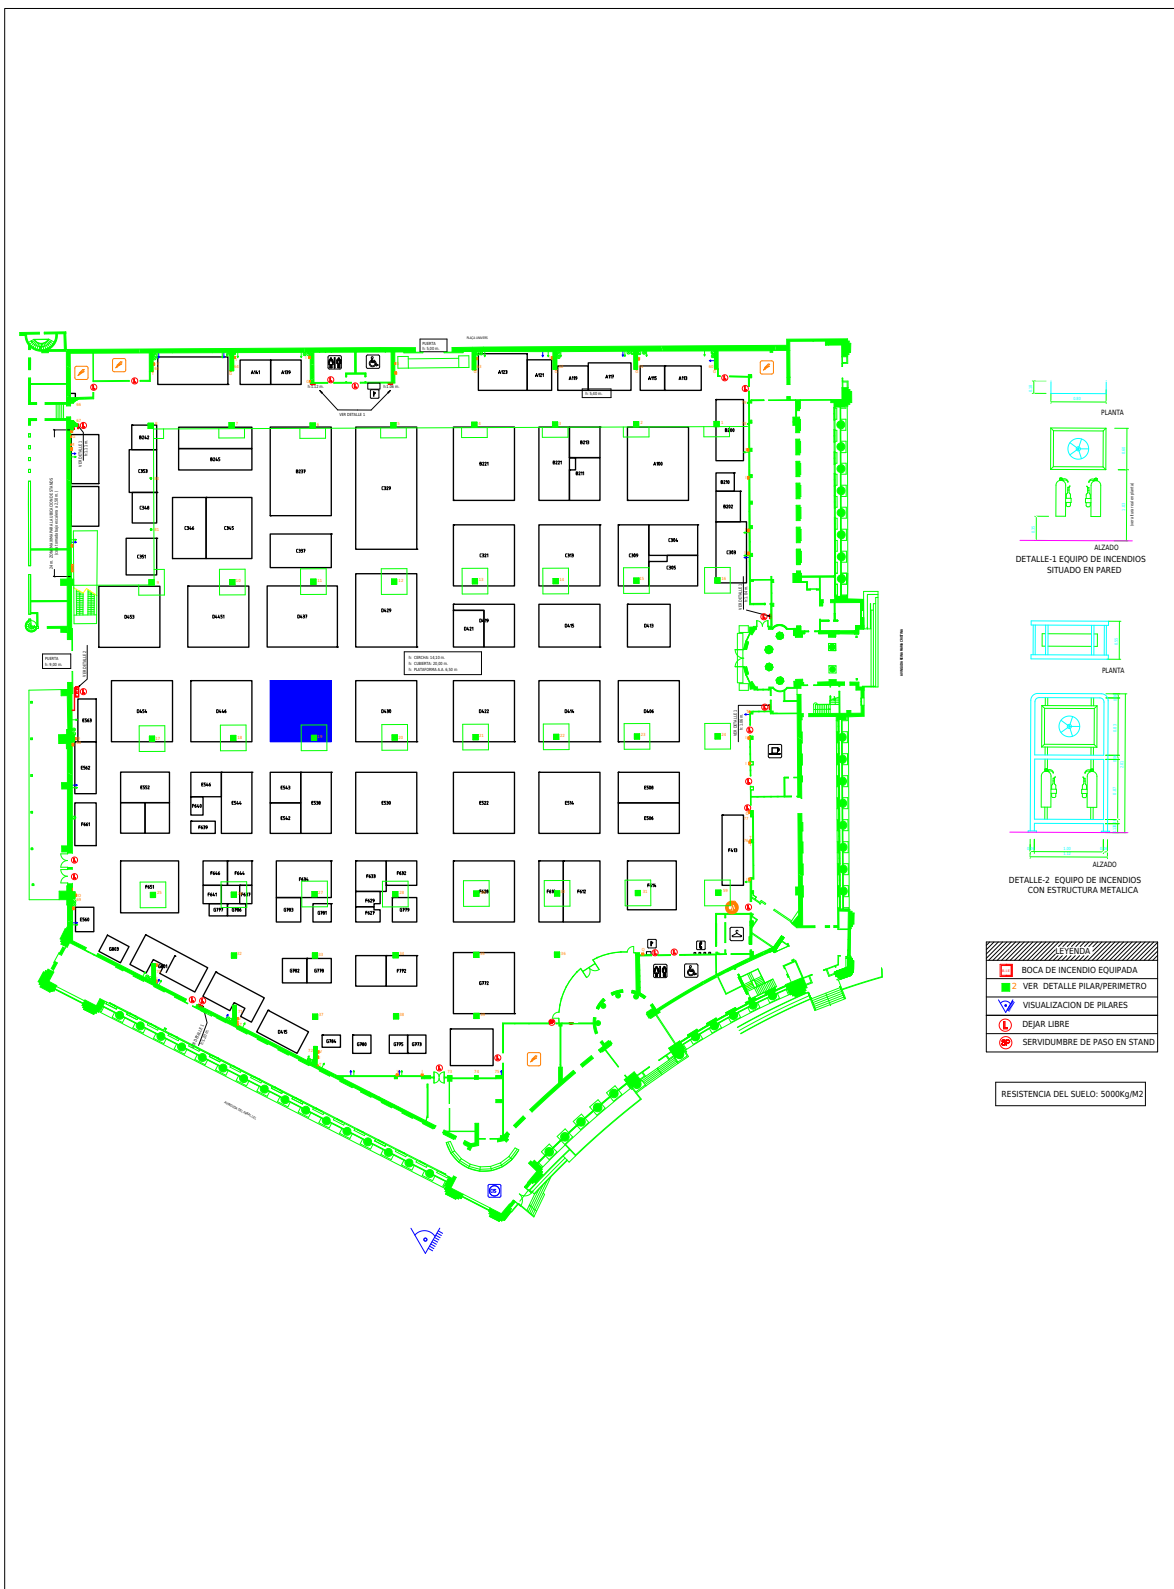

Ficha Técnica de Stand

Empresa: UNIVERSITAT DE LLEIDA

Ubicación: Recinto Montjuïc | Pabellón P1 | Nivel 0

Fecha de Creación: 2024-11-13

Stand: D 438

Medidas: 10 m x 10 m

Superficie: 100 m²

Fira Barcelona

RECINTE MONTJUÏC

Recinto Montjuïc 1 | Pabellón 1 | Nivel 0
ENSENYAMENT

Recinto Montjuïc 1 | Pabellón 1 | Nivel 0

ENSENYAMENT

Recinto Montjuïc 1 | Pabellón 1 | Nivel 0
ENSENYAMENT

Recinto Montjuïc 1 | Pabellón 1 | Nivel 0
ENSENYAMENT

Recinto Montjuïc 1 | Pabellón 1 | Nivel 0
ENSENYAMENT

Recinto Montjuïc 1 | Pabellón 1 | Nivel 0
ENSENYAMENT

Recinto Montjuïc 1 | Pabellón 1 | Nivel 0
ENSENYAMENT

PABELLON 1 (NIVEL 0)

DETALLE PILAR: 12