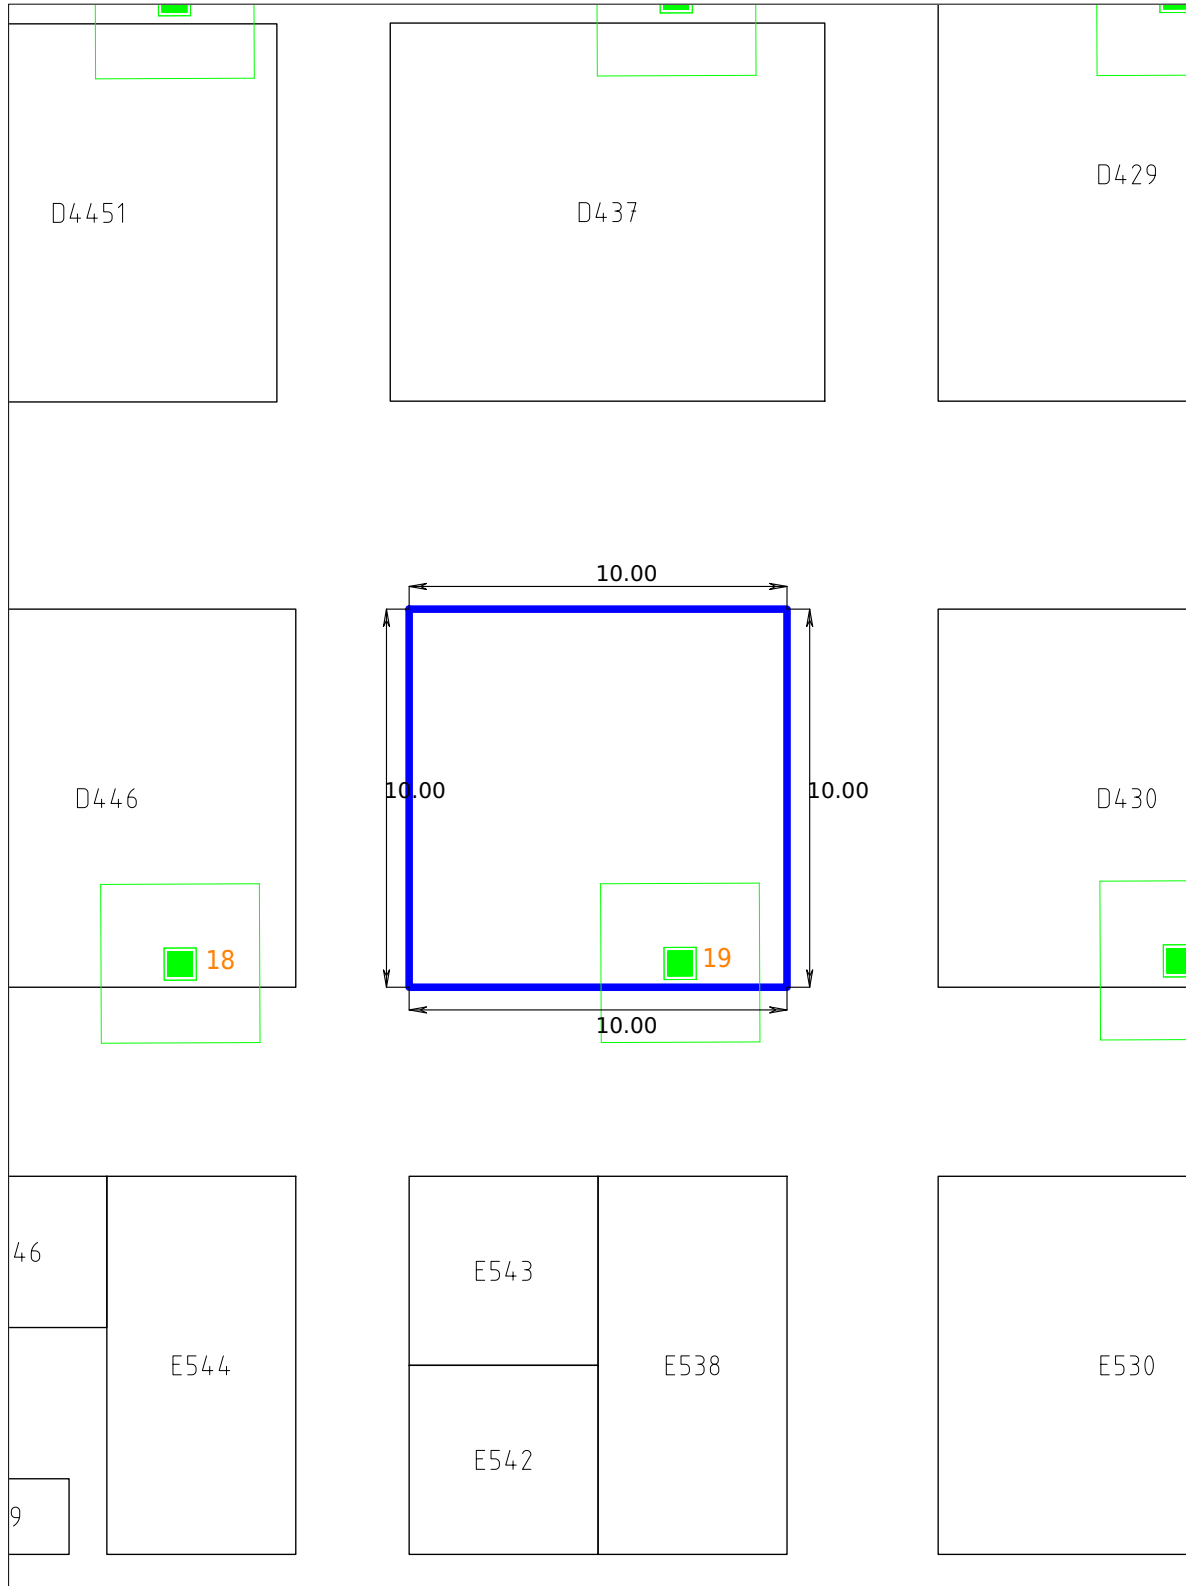

Ficha Técnica de Stand

Empresa: UNIVERSITAT DE LLEIDA

Ubicación: Recinto Montjuïc | Pabellón P1 | Nivel 0

Fecha de Creación: 2024-11-13

Stand: D 438

Medidas: 10 m x 10 m

Superficie: 100 m²

Fira Barcelona

RECINTE MONTJUÏC

Recinto Montjuïc 1 | Pabellón 1 | Nivel 0
ENSENYAMENT

Recinto Montjuïc 1 | Pabellón 1 | Nivel 0

ENSENYAMENT

Recinto Montjuïc 1 | Pabellón 1 | Nivel 0
ENSENYAMENT

Recinto Montjuïc 1 | Pabellón 1 | Nivel 0
ENSENYAMENT

Recinto Montjuïc 1 | Pabellón 1 | Nivel 0
ENSENYAMENT

Recinto Montjuïc 1 | Pabellón 1 | Nivel 0
ENSENYAMENT

Recinto Montjuïc 1 | Pabellón 1 | Nivel 0
ENSENYAMENT

PABELLON 1 (NIVEL 0)

DETALLE PILAR: 12