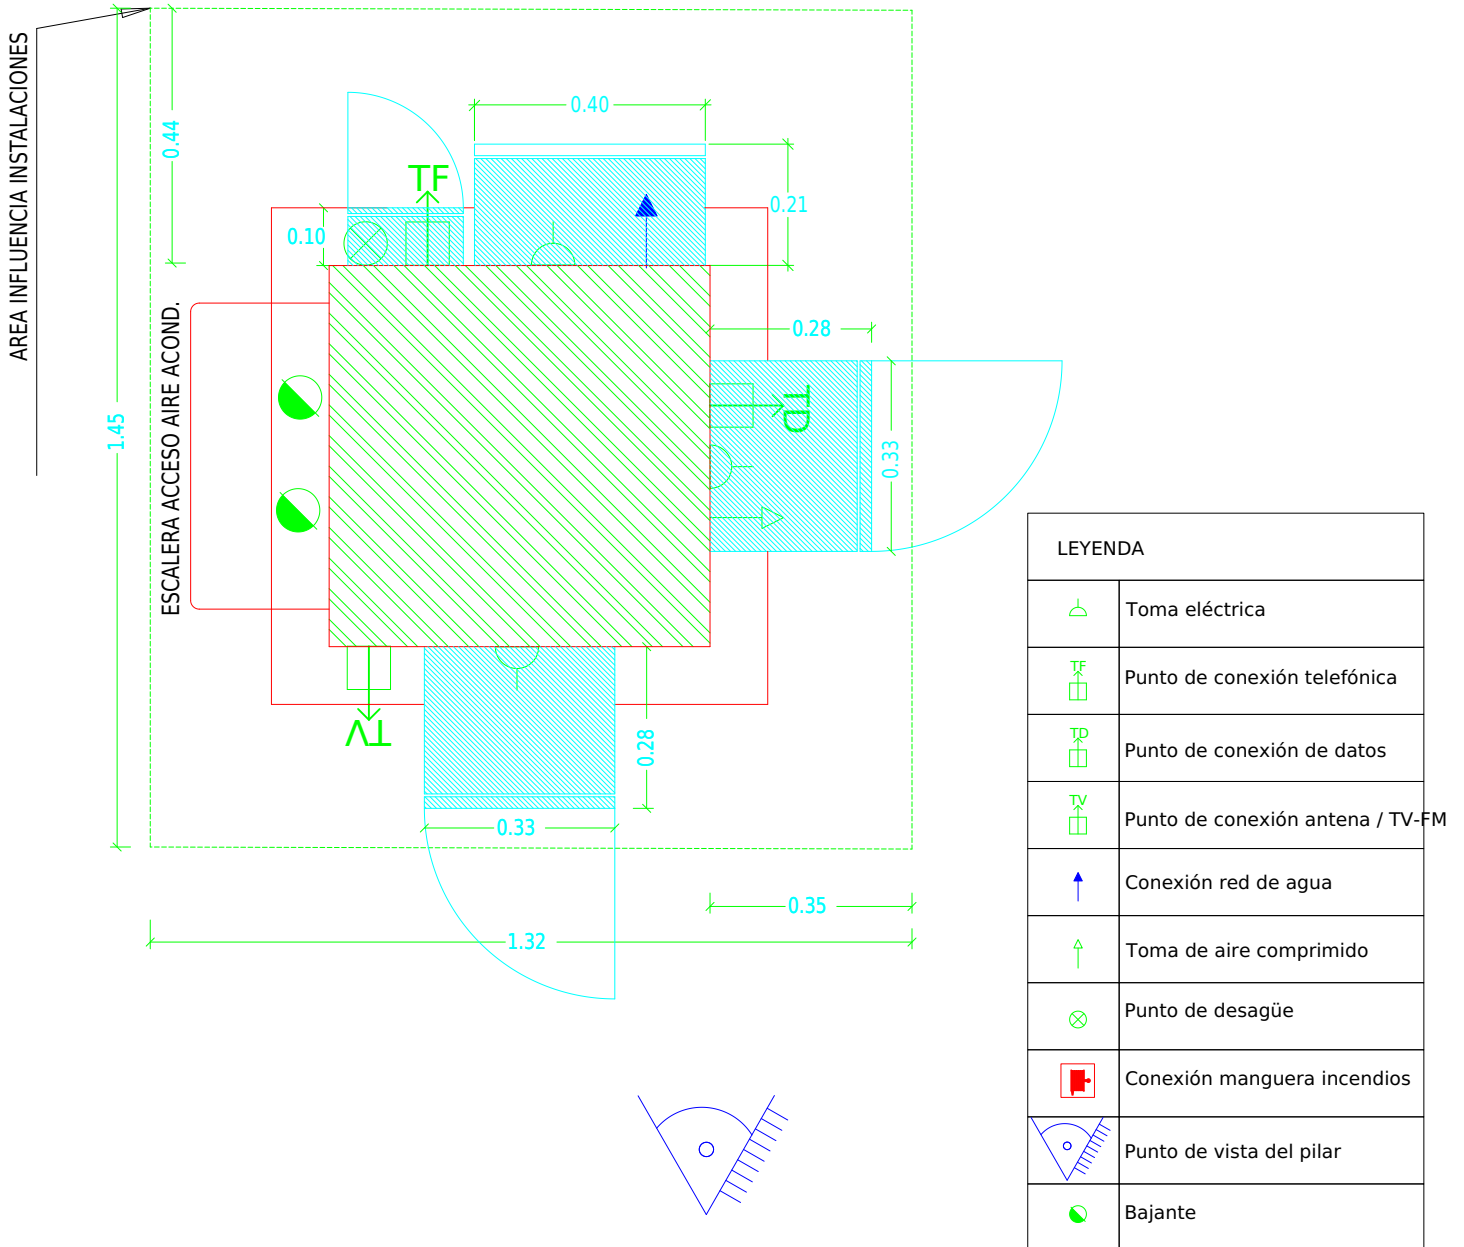

Ficha Técnica de Stand

Empresa: UNIVERSITAT DE LLEIDA

Ubicación: Recinto Montjuïc | Pabellón P1 | Nivel 0

Fecha de Creación: 2024-11-13

Stand: D 438

Medidas: 10 m x 10 m

Superficie: 100 m²

Fira Barcelona

Recinto Montjuïc 1 | Pabellón 1 | Nivel 0
ENSENYAMENT

Recinto Montjuïc 1 | Pabellón 1 | Nivel 0
ENSENYAMENT

Recinto Montjuïc 1 | Pabellón 1 | Nivel 0
ENSENYAMENT

PABELLON 1 (NIVEL 0)

DETALLE PILAR: 12