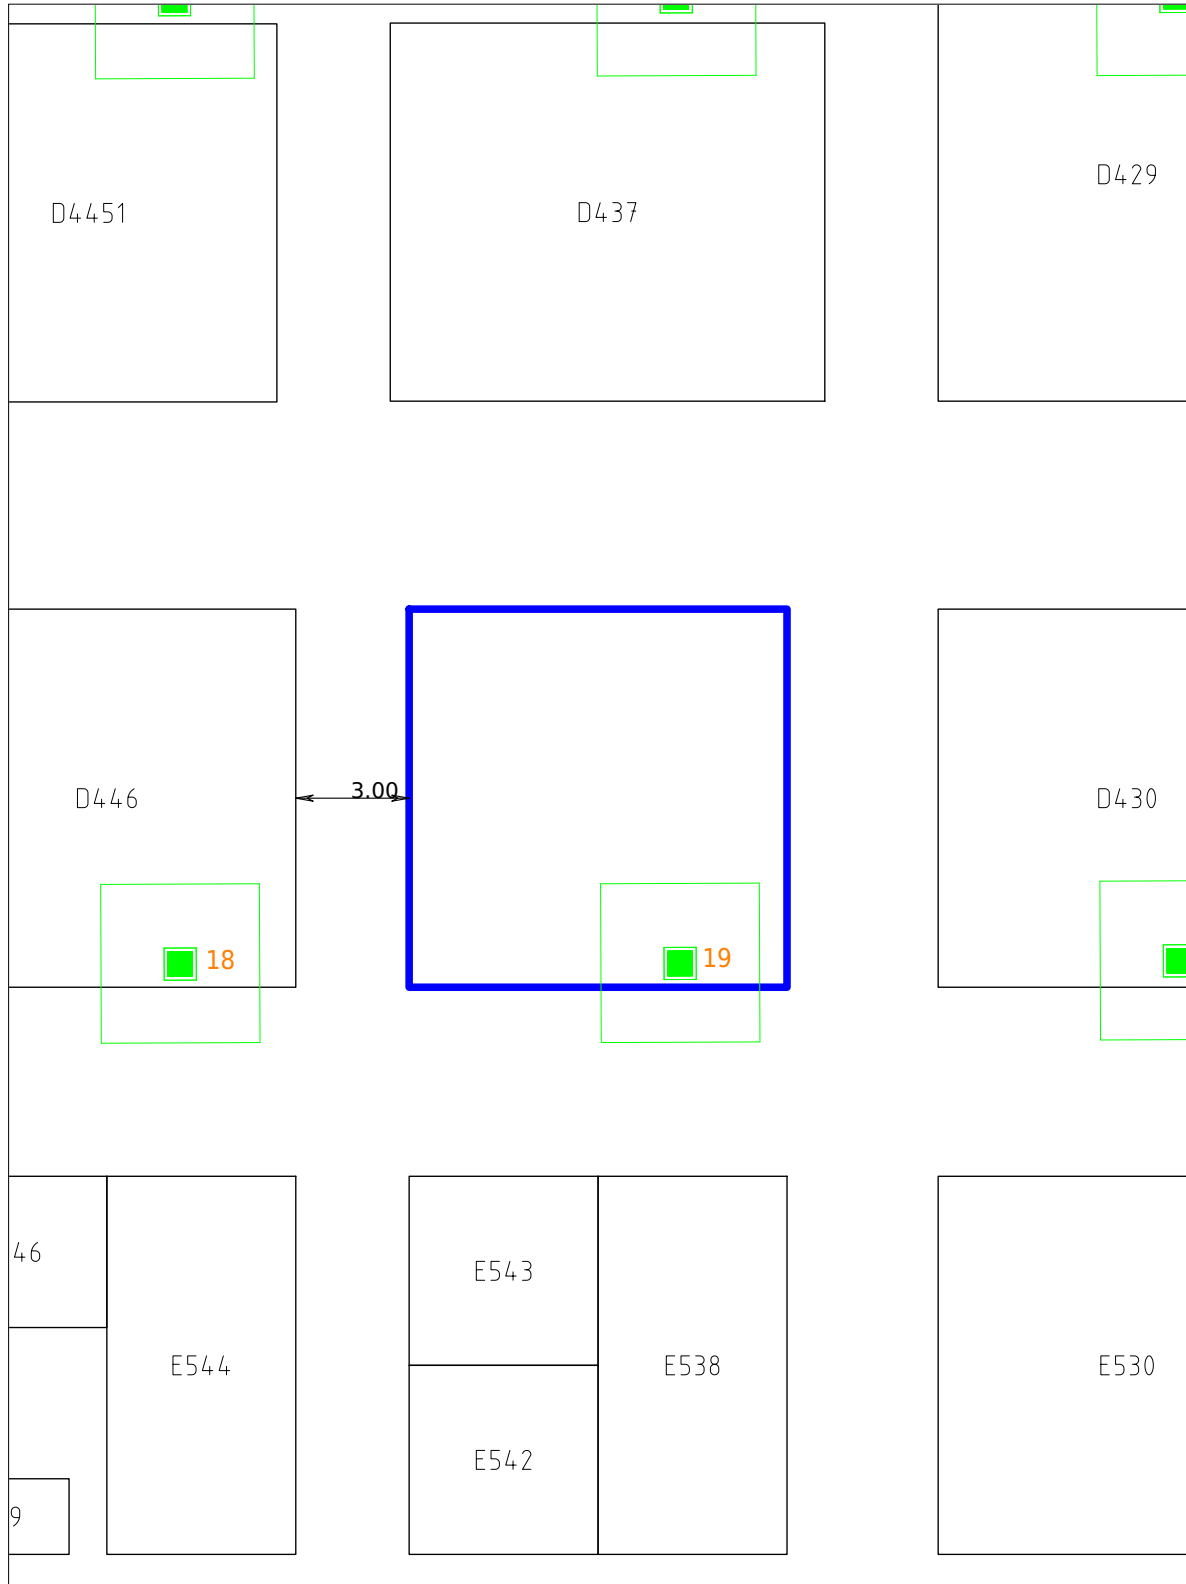

Ficha Técnica de Stand

Empresa: UNIVERSITAT DE LLEIDA

Ubicación: Recinto Montjuïc | Pabellón P1 | Nivel 0

Fecha de Creación: 2024-11-13

Stand: D 438

Medidas: 10 m x 10 m

Superficie: 100 m²

Fira Barcelona

RECINTE MONTJUÏC

Recinto Montjuïc 1 | Pabellón 1 | Nivel 0
ENSENYAMENT

Recinto Montjuïc 1 | Pabellón 1 | Nivel 0

ENSENYAMENT

Recinto Montjuïc 1 | Pabellón 1 | Nivel 0
ENSENYAMENT

Recinto Montjuïc 1 | Pabellón 1 | Nivel 0
ENSENYAMENT

Recinto Montjuïc 1 | Pabellón 1 | Nivel 0
ENSENYAMENT

Recinto Montjuïc 1 | Pabellón 1 | Nivel 0
ENSENYAMENT

Recinto Montjuïc 1 | Pabellón 1 | Nivel 0
ENSENYAMENT

PABELLON 1 (NIVEL 0)

DETALLE PILAR: 12