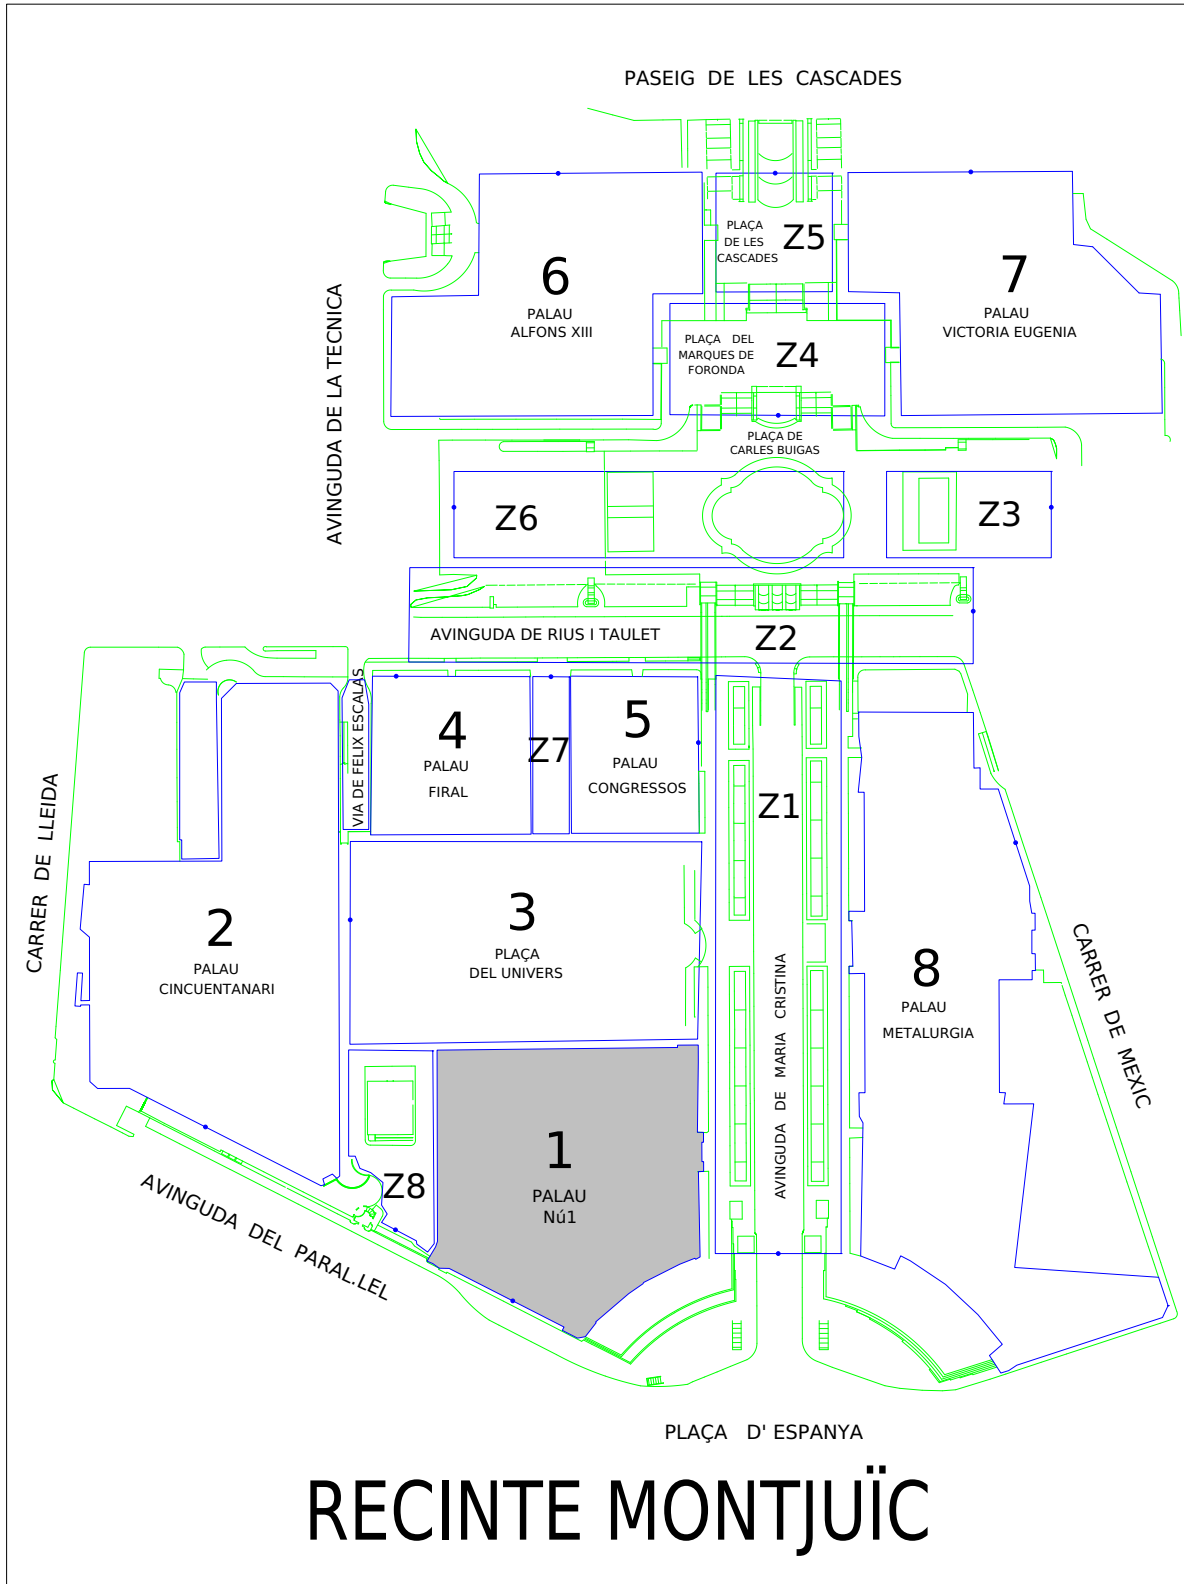

Ficha Técnica de Stand

Empresa: UNIVERSITAT DE LLEIDA

Ubicación: Recinto Montjuïc | Pabellón P1 | Nivel 0

Fecha de Creación: 2024-11-13

Stand: D 438

Medidas: 10 m x 10 m

Superficie: 100 m²

Fira Barcelona

RECINTE MONTJUÏC

Recinto Montjuïc 1 | Pabellón 1 | Nivel 0
ENSENYAMENT

Recinto Montjuïc 1 | Pabellón 1 | Nivel 0

ENSENYAMENT

Recinto Montjuïc 1 | Pabellón 1 | Nivel 0
ENSENYAMENT

Recinto Montjuïc 1 | Pabellón 1 | Nivel 0
ENSENYAMENT

Recinto Montjuïc 1 | Pabellón 1 | Nivel 0
ENSENYAMENT

Recinto Montjuïc 1 | Pabellón 1 | Nivel 0
ENSENYAMENT

Recinto Montjuïc 1 | Pabellón 1 | Nivel 0
ENSENYAMENT

PABELLON 1 (NIVEL 0)

DETALLE PILAR: 12