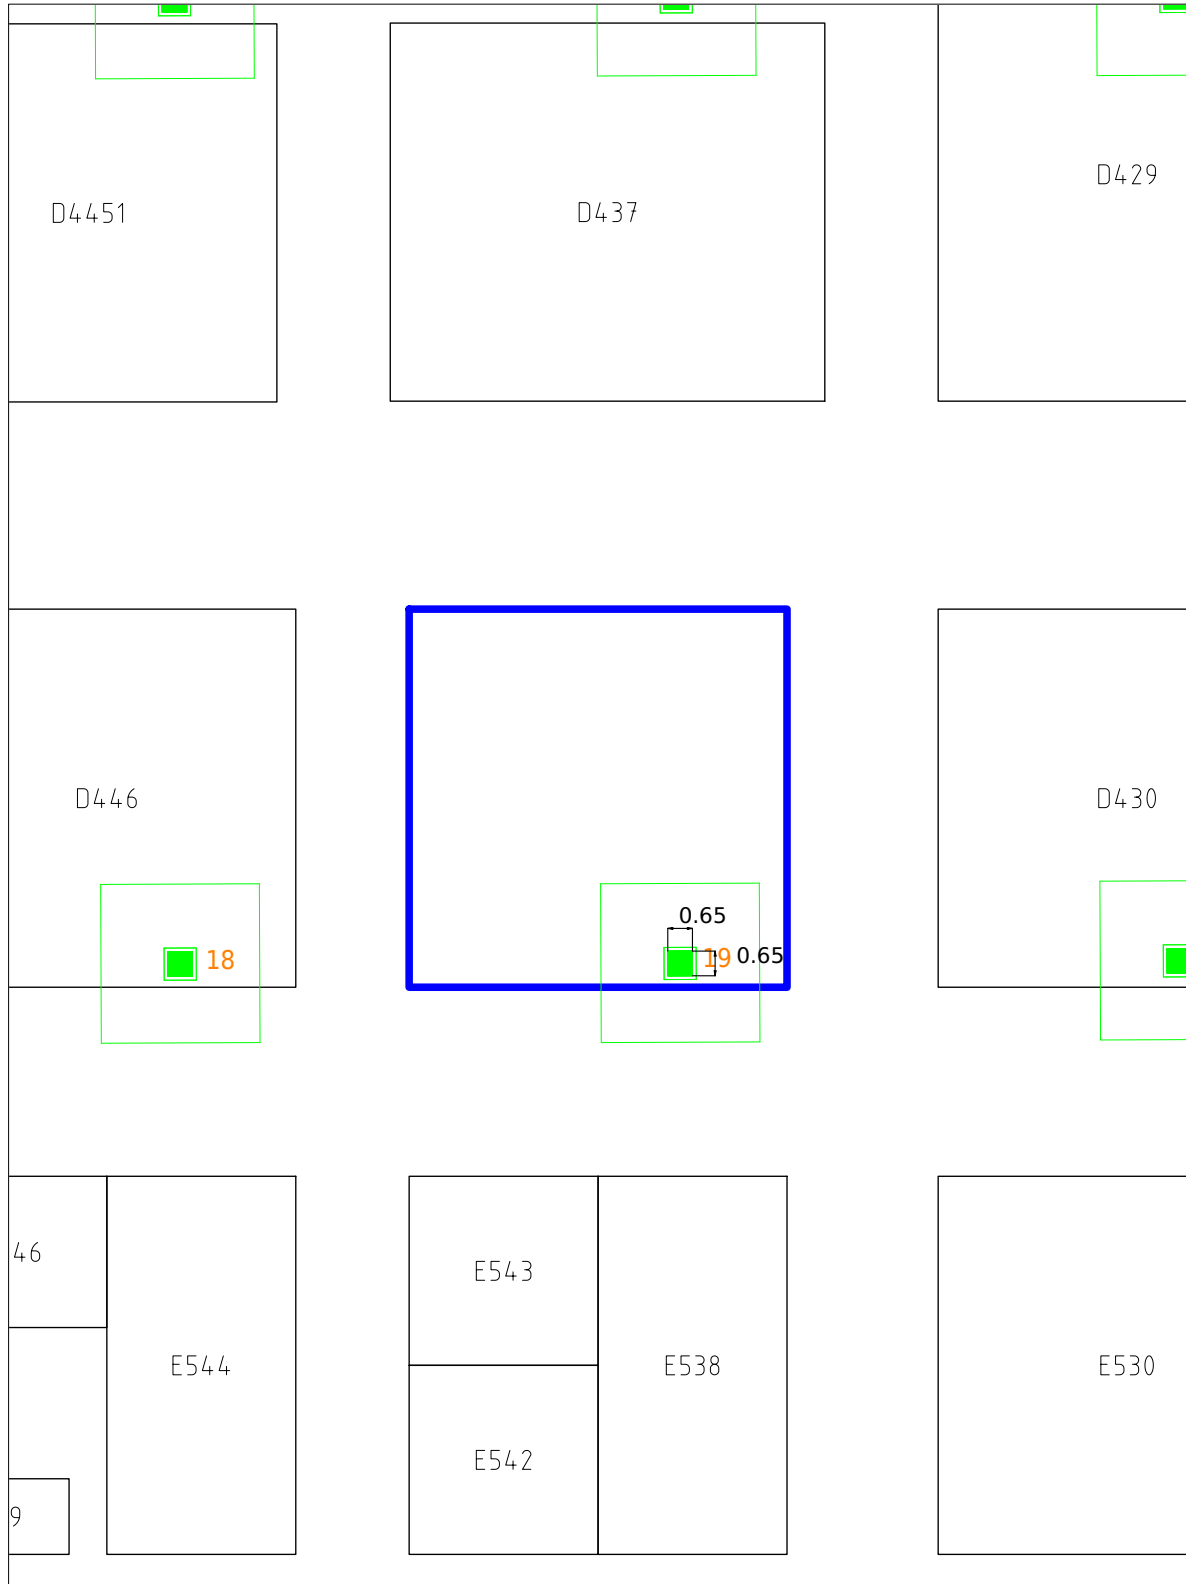

Ficha Técnica de Stand

Empresa: UNIVERSITAT DE LLEIDA

Ubicación: Recinto Montjuïc | Pabellón P1 | Nivel 0

Fecha de Creación: 2024-11-13

Stand: D 438

Medidas: 10 m x 10 m

Superficie: 100 m²

Fira Barcelona

RECINTE MONTJUÏC

Recinto Montjuïc 1 | Pabellón 1 | Nivel 0
ENSENYAMENT

Recinto Montjuïc 1 | Pabellón 1 | Nivel 0

ENSENYAMENT

Recinto Montjuïc 1 | Pabellón 1 | Nivel 0
ENSENYAMENT

Recinto Montjuïc 1 | Pabellón 1 | Nivel 0
ENSENYAMENT

Recinto Montjuïc 1 | Pabellón 1 | Nivel 0
ENSENYAMENT

Recinto Montjuïc 1 | Pabellón 1 | Nivel 0
ENSENYAMENT

Recinto Montjuïc 1 | Pabellón 1 | Nivel 0
ENSENYAMENT

PABELLON 1 (NIVEL 0)

DETALLE PILAR: 12