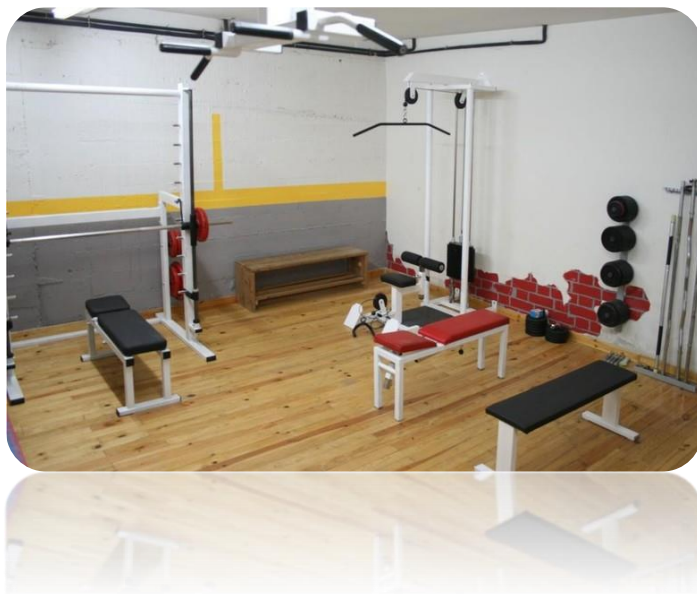

Edifici alberg

- 52 llits repartits en 5 habitacions amb bany complet.
- Cuina de lliure gestió.
- Menjador i sala de jocs de taula.
- Aula multimèdia (projector, pantalla, Tv, cinema..).
- Wuifi.

Gimnàs

- Tancaments fixos. 6,2 m. x 5,7 m. 35,4 m².
- Paviment: Fusta – rígid.
- Altura Lliure: 2,7.
- Activitats: Musculació i tonificació.
- Equipa amb material de gimnàs.

Vestidors

- 1 vestidor col·lectiu, 48 m².
- 5 dutxes vestidors individuals.
- 5 wc individuals.
- Rentamans i miralls.