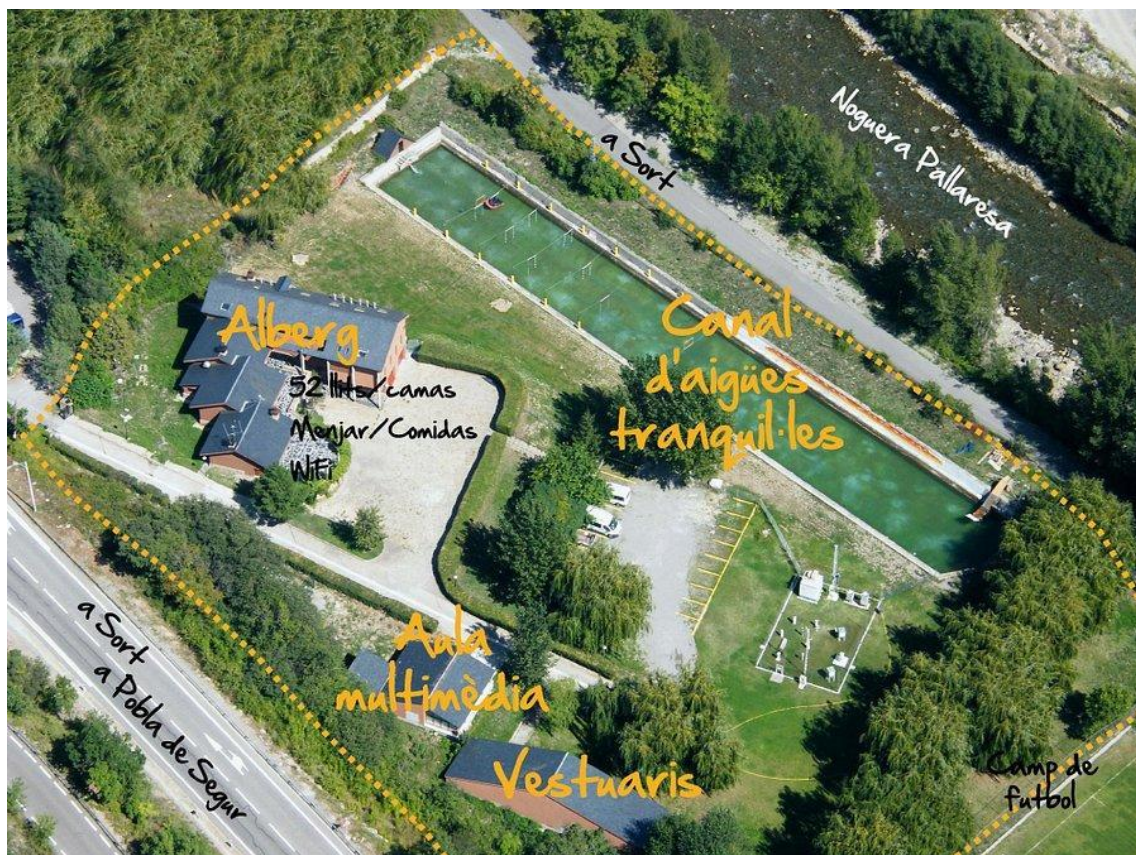

Actualment, la Generalitat de Catalunya és la titular dominical de la finca on es troba ubicada l'Escola de Piragüisme de Sort. En el terreny de l'esmentada Escola de Piragüisme hi consten les següents instal·lacions:

1. Un canal d'aigües tranquil·les
2. Un edifici alberg
3. Gimnàs
4. Vestidors
5. Una vivenda
6. Una aula de formació
7. Una aula de cuina
8. Un camp de futbol
9. Una estació meteorològica
10. Aparcaments