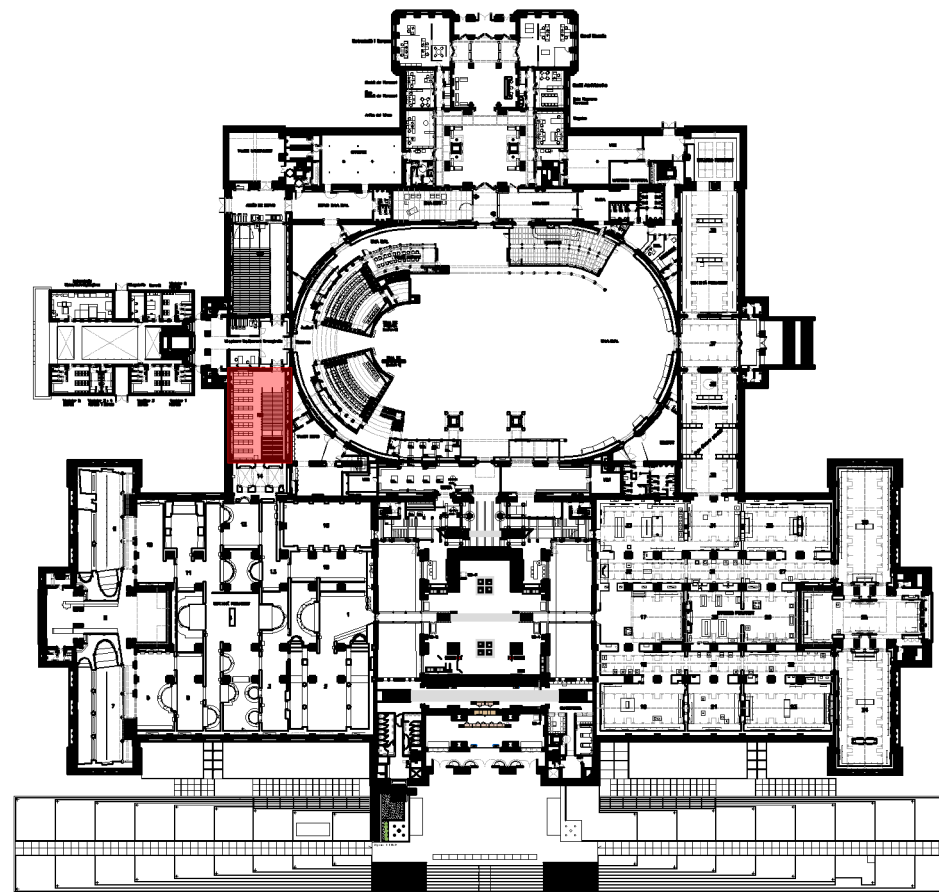

DETALL DETECCIÓ I EXTINCIÓ SALA RB1

UBICACIÓ DE LA SALA RB1

LLEENDA DE DETECCIÓ I EXTINCIÓ AUTOMÀTICA D'INCENDIS

| | |
|--|---------------------------------------------------------------------------|
| | CENTRAL DE EXTINCIÓ CONVENCIONAL DETNOV CCD-103 O EQUIVALENT |
| | DETECTOR DE FUMS CONVENCIONAL D0D-220 DETNOV O EQUIVALENT |
| | PULSADOR D'ATURADA D'EXTINCIÓ |
| | PULSADOR D'ACTIVACIÓ DE L'EXTINCIÓ |
| | INDICADOR LLUMINÓS D'ACTIVACIÓ AMB BRUNZIDOR |
| | SIRENA FLASH INTERIOR EN54-3/EN54-23 COLOR VERMELL W0W99 O EQUIVALENT |
| | DIFUSOR RADIAL 360° DE 1 1/4 " DE NOVEC DIFUSOR PER A GAS NOVEC EN LLAUTÓ |
| | CANONADA ACER GALVANITZAT ESTIRAT SENSE SOLDADURA |
| | BATERIA DE 4 CIL. DE 150L @ 24 BAR DE NOVEC (FK 5-1-12) |