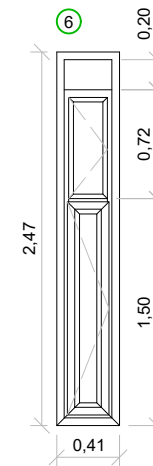

Perfil·leria: metàl·lica.
Envidrament: doble (característiques desconegudes)
Ferramentes: maneta i frontisses.
Acabat: blanc

Finestra abatible amb part fixa

Perfil·leria: metàl·lica.
Envidrament: doble (característiques desconegudes)
Ferramentes: maneta i frontisses.
Acabat: blanc