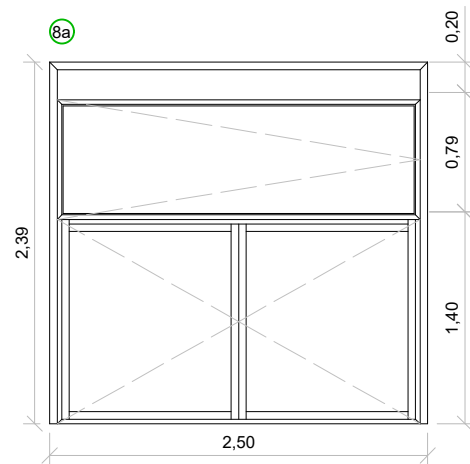

Finestra abatible amb part fixa

Perfil·leria: metàl·lica.
Envidrament: doble (característiques desconegudes)
Ferramentes: maneta i frontisses.
Acabat: blanc