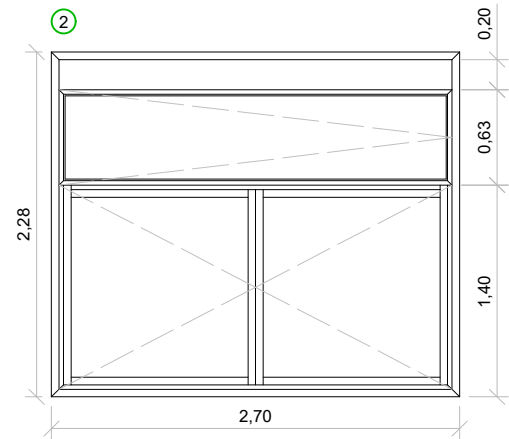

Finestra corredissa amb part fixa

Perfil·leria: metàl·lica
 Envidrament: doble (característiques desconegudes)
 Ferramentes: maneta i frontisses.
 Acabat: blanc

Finestra corredissa amb part fixa

Perfil·leria: metàl·lica
 Envidrament: doble (característiques desconegudes)
 Ferramentes: maneta i frontisses.
 Acabat: blanc