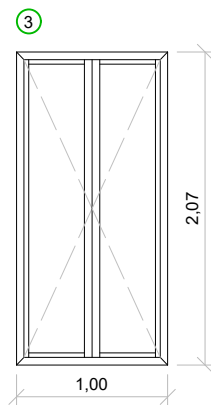

Finestra corredissa amb part fixa

Perfil·leria: metàl·lica
 Envidrament: doble (característiques desconegudes)
 Ferramentes: maneta i frontisses.
 Acabat: blanc

Finestra corredissa amb part fixa

Perfil·leria: metàl·lica
 Envidrament: doble (característiques desconegudes)
 Ferramentes: maneta i frontisses.
 Acabat: blanc