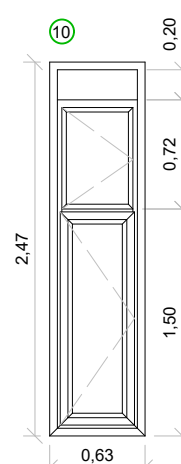

Perfil·leria: metàl·lica.
Envidrament: doble (característiques desconegudes)
Ferramentes: maneta i frontisses.
Acabat: blanc

Finestra abatible amb part fixa

Perfil·leria: metàl·lica.
Envidrament: doble (característiques desconegudes)
Ferramentes: maneta i frontisses.
Acabat: blanc