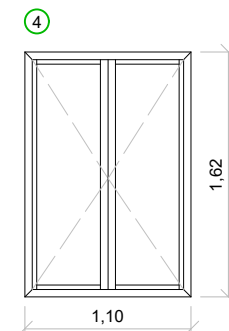

Finestra corredissa