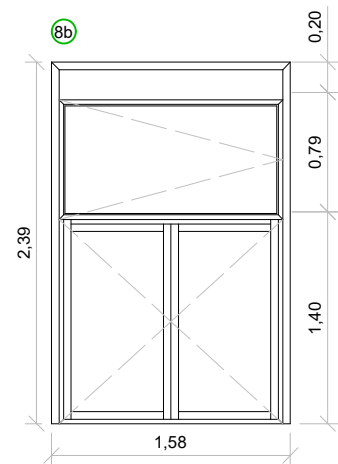

Finestra abatible amb part fixa