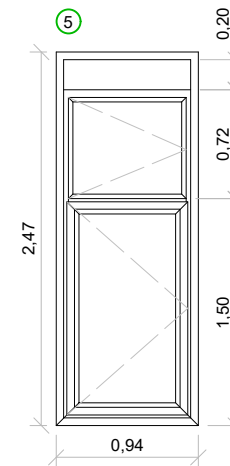

Perfil·leria: metàl·lica
Envidrament: doble (característiques desconegudes)
Ferramentes: maneta i frontisses.
Acabat: blanc

Finestra abatible amb part fixa