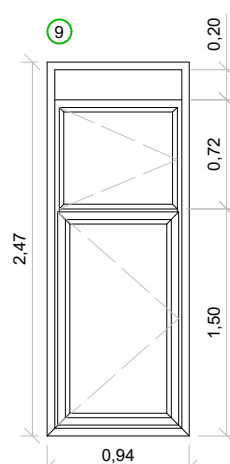

Perfil·leria: metàl·lica.
Envidrament: doble (característiques desconegudes)
Ferramentes: maneta i frontisses.
Acabat: blanc

Finestra abatible amb part fixa