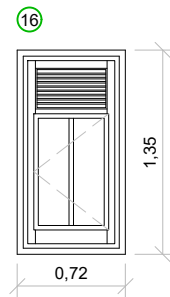

Finestra abatible

Perfil·eria: fusta
Envidrament: doble (característiques desconegudes)
Ferramentes: maneta i frontisses.
Acabat: blanc