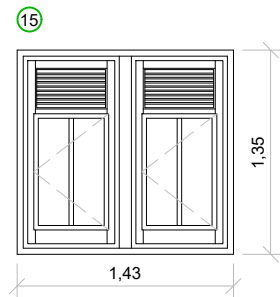

Finestra abatible

Perfil·eria: fusta
Envidrament: doble (característiques desconegudes)
Ferramentes: maneta i frontisses.
Acabat: blanc

Finestra abatible

Perfil·eria: fusta
Envidrament: doble (característiques desconegudes)
Ferramentes: maneta i frontisses.
Acabat: blanc