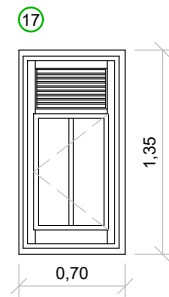

Finestra abatible

Perfil·eria: fusta
Envidrament: doble (característiques desconegudes)
Ferramentes: maneta i frontisses.
Acabat: blanc