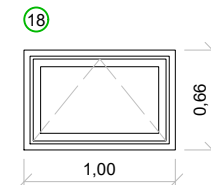

Finestra abatible