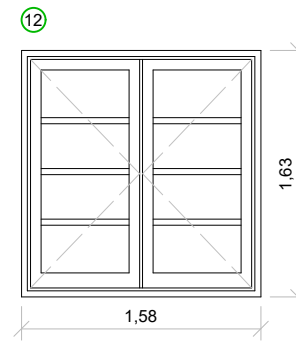

Finestra abatible

Perfil·eria: fusta
Envidrament: doble (característiques desconegudes)
Ferramentes: maneta i frontisses.
Acabat: blanc

Finestra abatible

Perfil·eria: fusta
Envidrament: doble (característiques desconegudes)
Ferramentes: maneta i frontisses.
Acabat: blanc