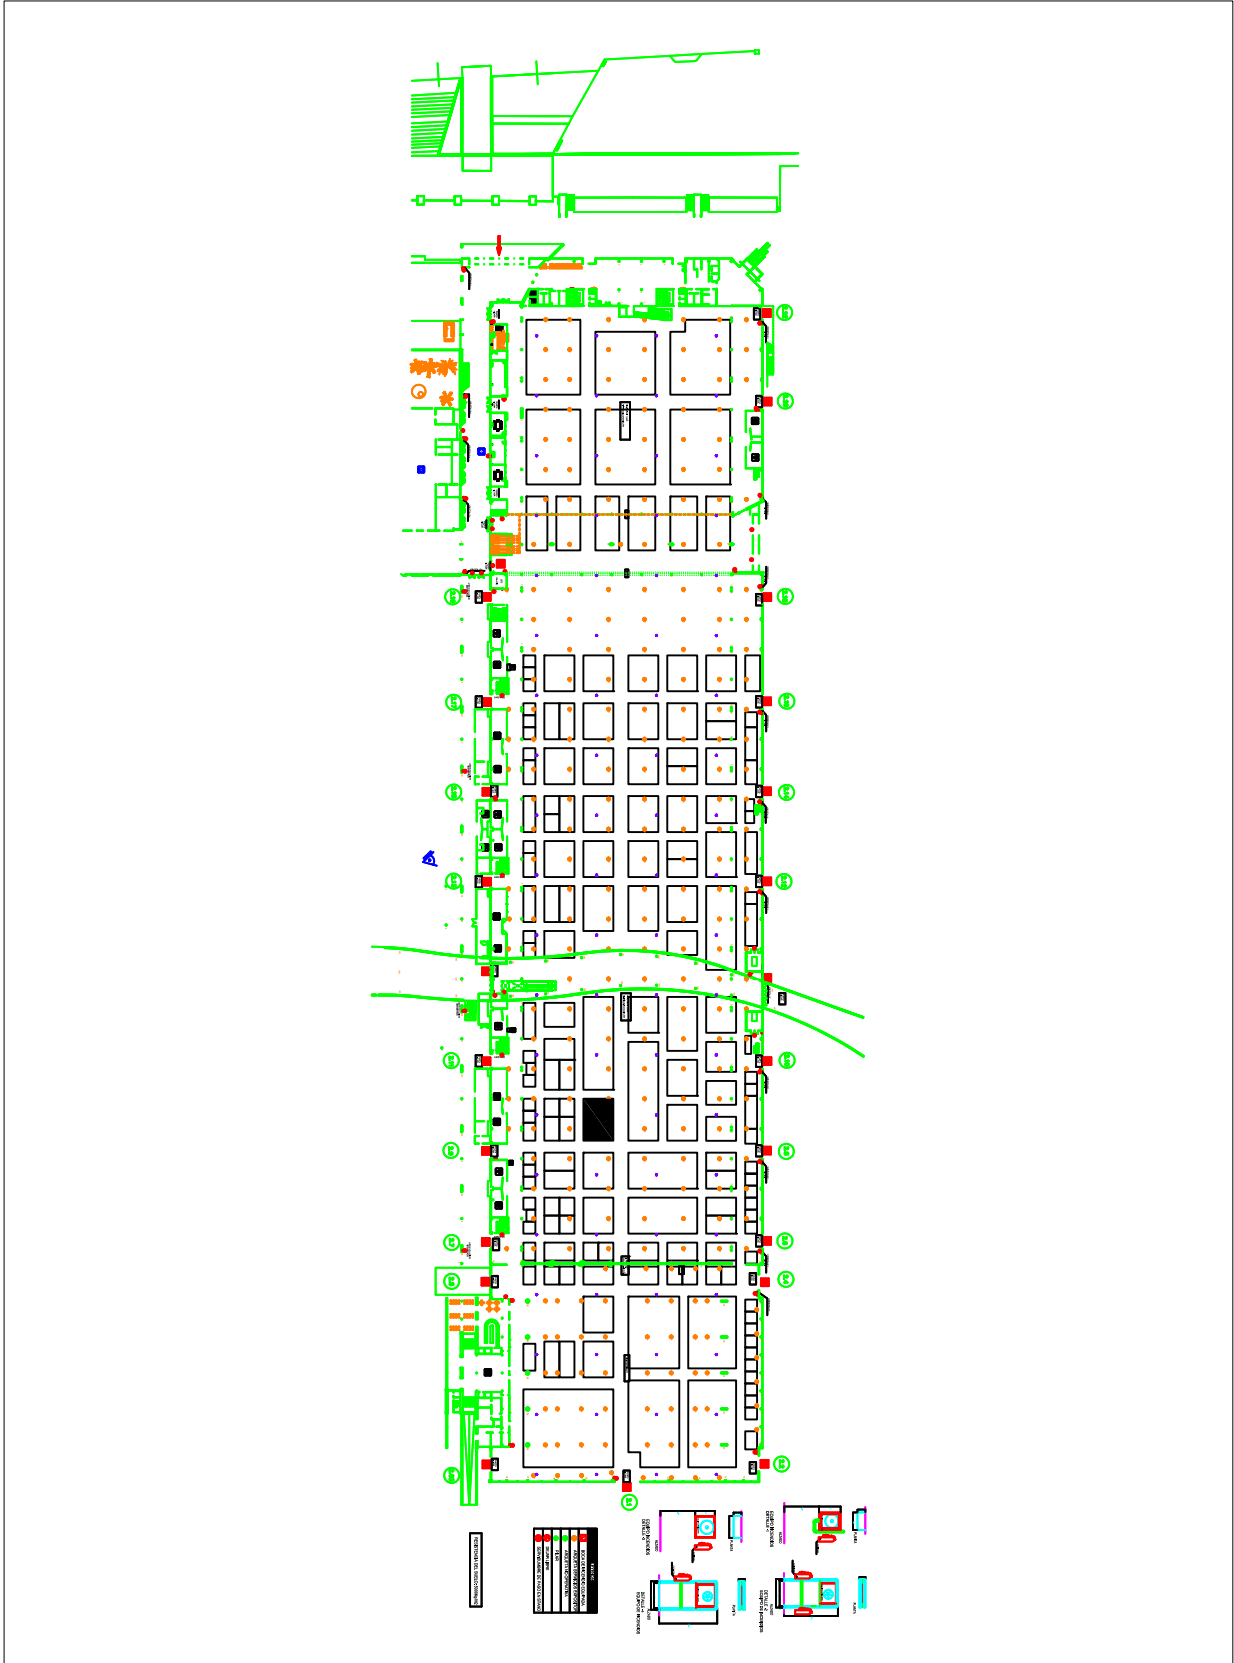

Stand: **D 140**

Medidas: **14 m x 10 m**

Superficie: **140 m²**

Fira Barcelona

SERVICIOS EXISTENTES EN LA ARQUETA	
	Punto de conexión telefónica
	Punto de conexión de electricidad
	Punto de conexión de datos
	Conexión red de agua
	Punto de desagüe
	Toma de aire comprimido
	Punto de conexión TV/FM

DETALLE ARQUETA A