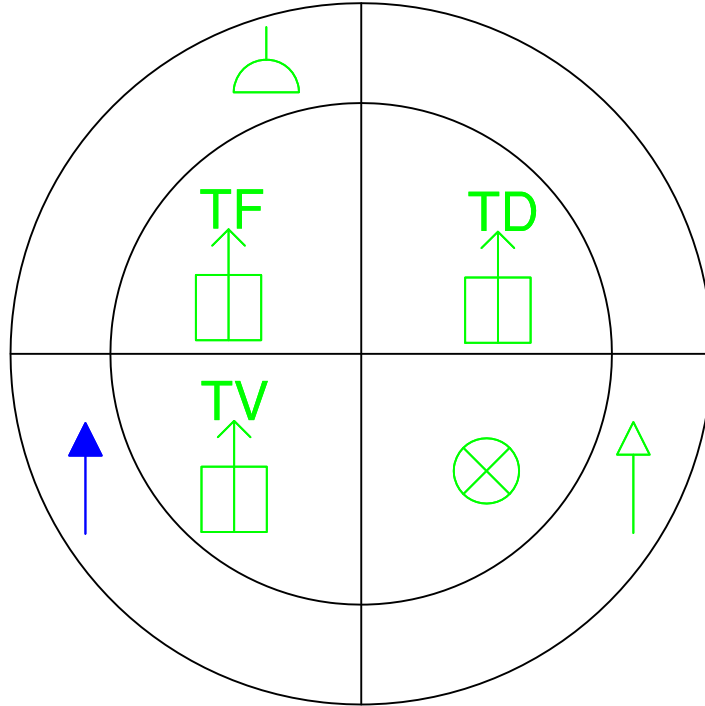

Stand: **D 140**

Medidas: **14 m x 10 m**

Superficie: **140 m²**

Fira Barcelona

SERVICIOS EXISTENTES EN LA ARQUETA	
	Punto de conexión telefónica
	Punto de conexión de electricidad
	Punto de conexión de datos
	Conexión red de agua
	Punto de desagüe
	Toma de aire comprimido
	Punto de conexión TV/FM

DETALLE ARQUETA A