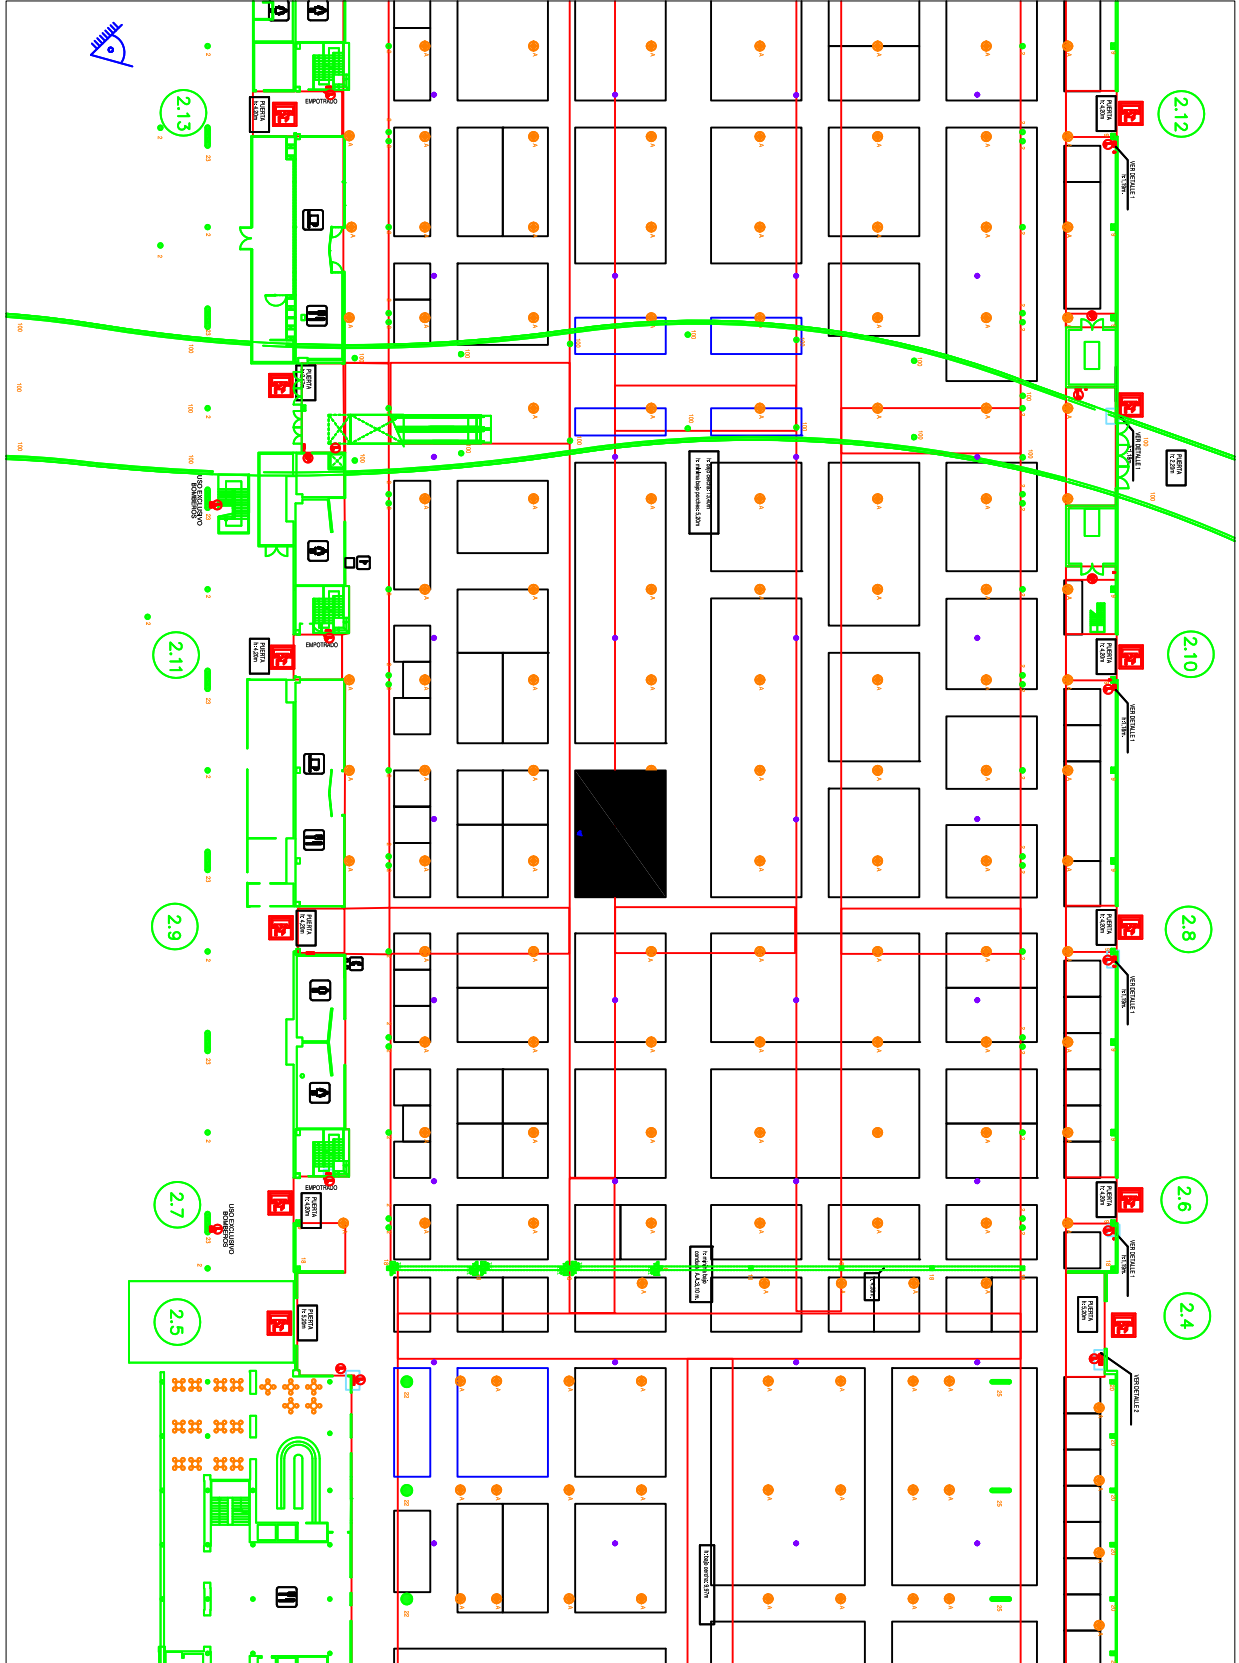

Stand: **D 140**

Medidas: **14 m x 10 m**

Superficie: **140 m²**

Fira Barcelona

SERVICIOS EXISTENTES EN LA ARQUETA	
	Punto de conexión telefónica
	Punto de conexión de electricidad
	Punto de conexión de datos
	Conexión red de agua
	Punto de desagüe
	Toma de aire comprimido
	Punto de conexión TV/FM

DETALLE ARQUETA A