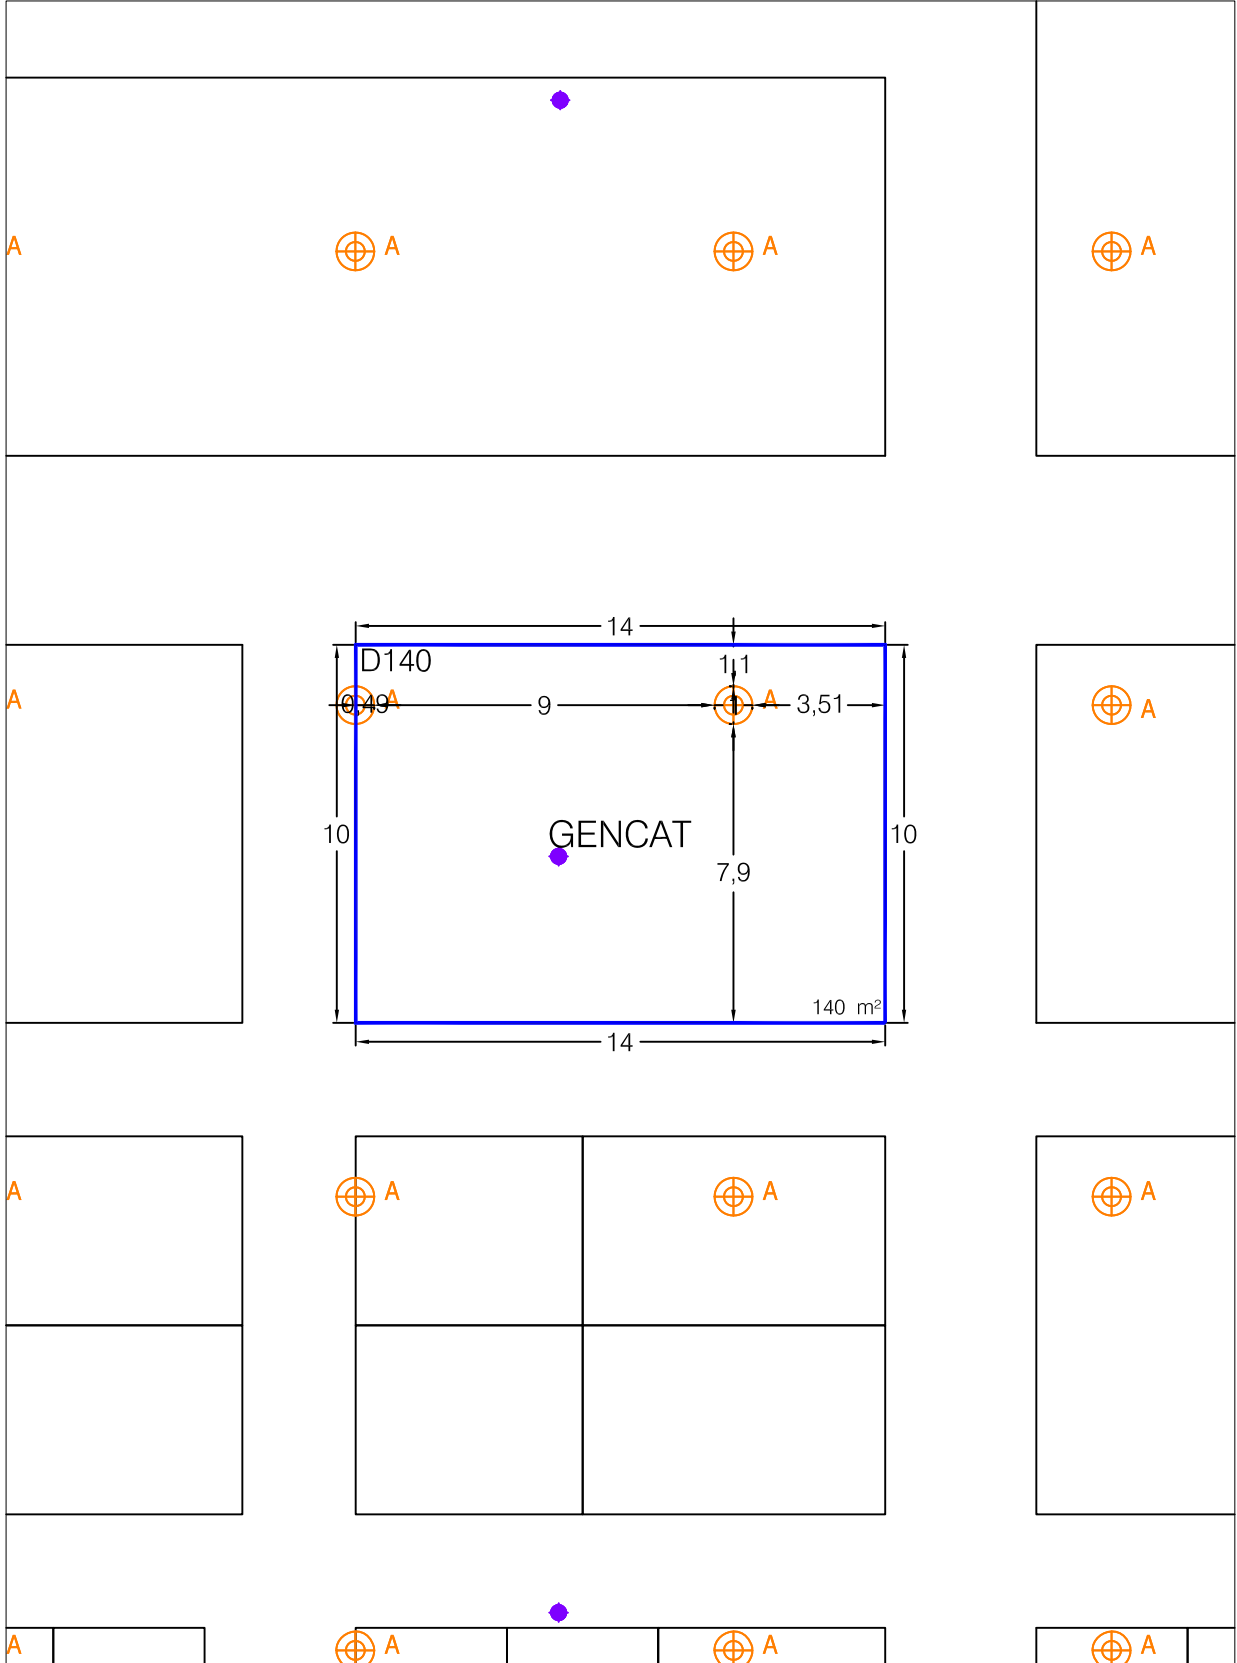

Stand: **D 140**

Medidas: **14 m x 10 m**

Superficie: **140 m²**

Fira Barcelona

SERVICIOS EXISTENTES EN LA ARQUETA	
	Punto de conexión telefónica
	Punto de conexión de electricidad
	Punto de conexión de datos
	Conexión red de agua
	Punto de desagüe
	Toma de aire comprimido
	Punto de conexión TV/FM

DETALLE ARQUETA A