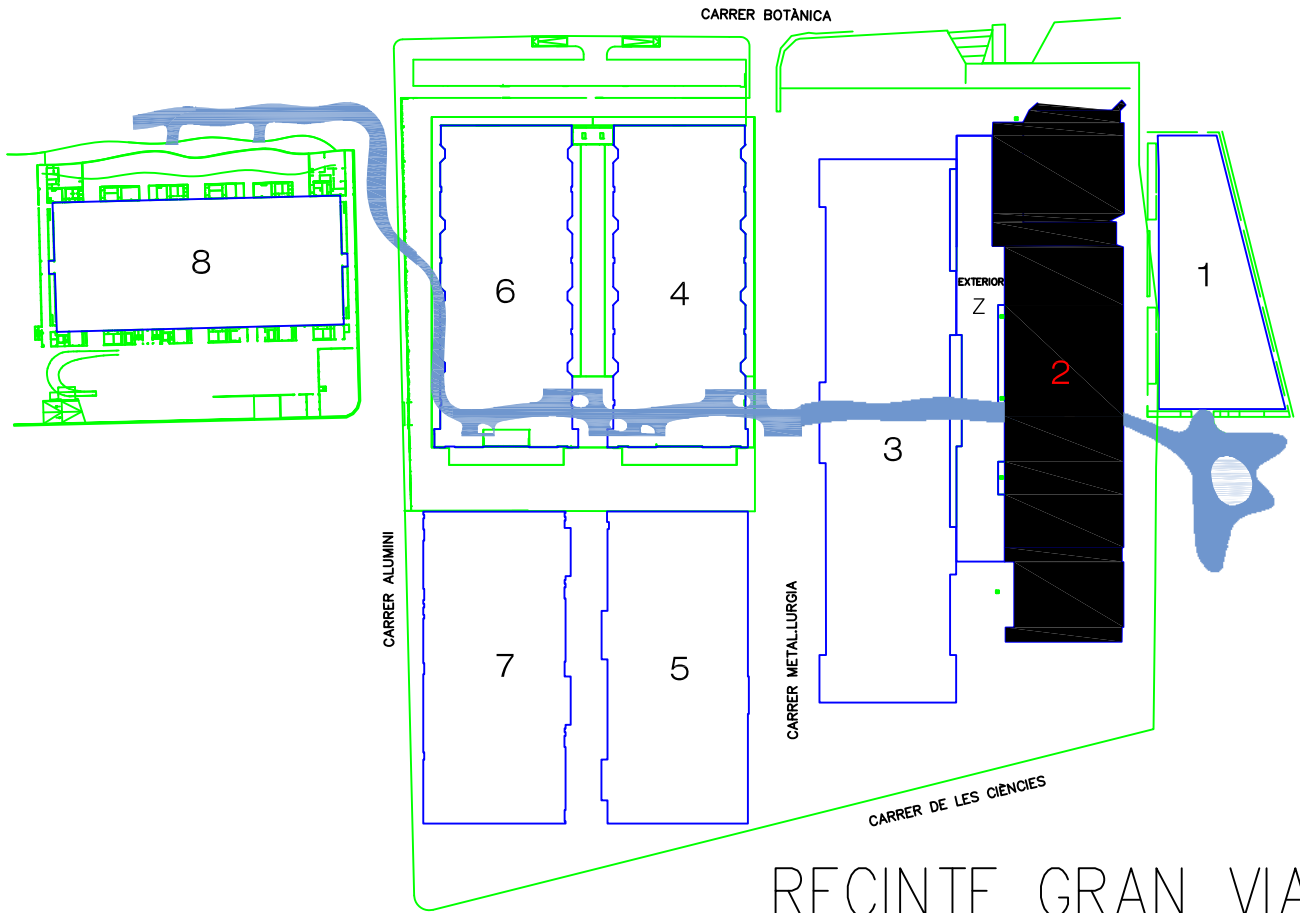

SMARTCITY
EXPO WORLD CONGRESS

TOMORROW.
MOBILITY
WORLD CONGRESS

TOMORROW.
BUILDING
WORLD CONGRESS

TOMORROW.
BLUE ECONOMY

Ficha Técnica de Stand

Empresa:

Ubicación: **Recinto Gran Vía | Pabellón 2 | Nivel 0**

Stand: **D 140**

Medidas: **14 m x 10 m**

Superficie: **140 m²**

Fira Barcelona

SERVICIOS EXISTENTES EN LA ARQUETA	
	Punto de conexión telefónica
	Punto de conexión de electricidad
	Punto de conexión de datos
	Conexión red de agua
	Punto de desagüe
	Toma de aire comprimido
	Punto de conexión TV/FM

DETALLE ARQUETA A