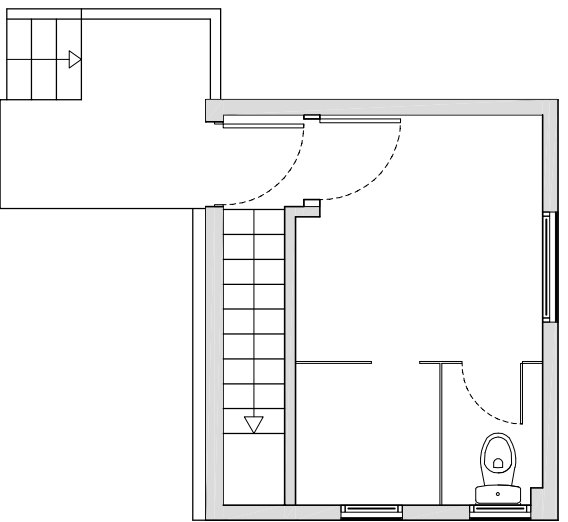

ARXIU PLOT Nou barris.ctb

ARXIU DIBUIX CE GUINEUETA.dwg

FAÇANA NORD-EST E:1/175

FAÇANA NORD-OESET E:1/175

FAÇANA SUD-OEST E:1/175

FAÇANA SUD-EST E:1/175

PLANTA BAIXA E:1/175

PLANTA PRIMERA E:1/175

QUADRE DE SUPERFÍCIES ÚTILS	
VESTUARI	5,75 m ²
DUTXA	2,01 m ²
BANY	1,38 m ²
MAGATZEM	9,64 m ²
ACCÉS	2,53 m ²

Ajuntament  **de Barcelona**
DISTRICTE DE NOU BARRIS

ESTAT ACTUAL
CLUB ESPORTIU LA GUINEUETA

LA PROSPERITAT