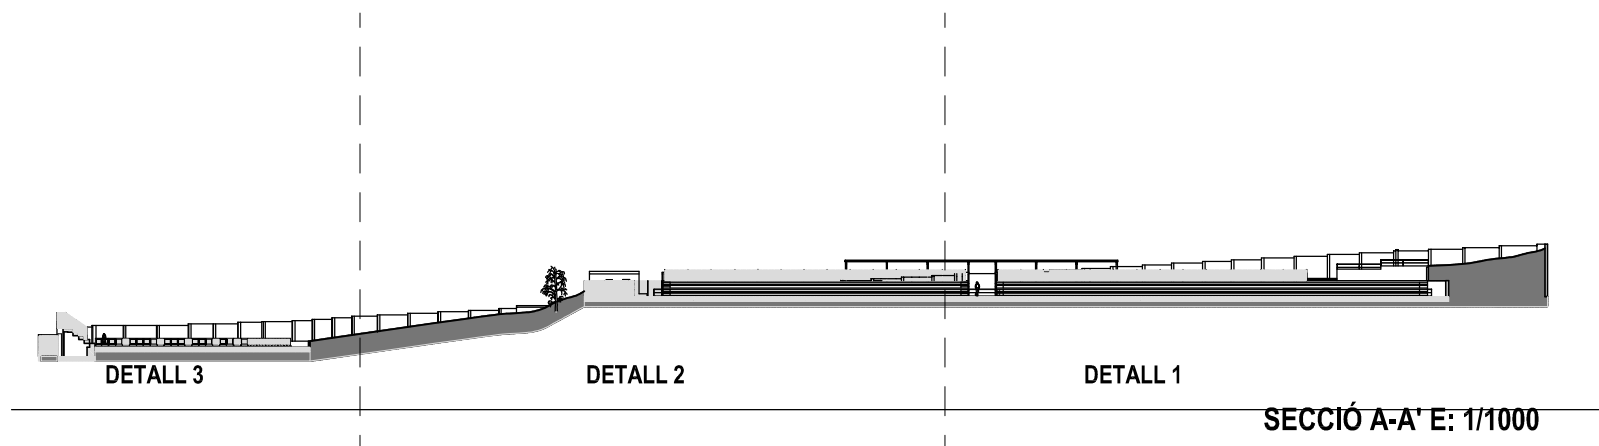

SECCIÓ A-A' E: 1/1000