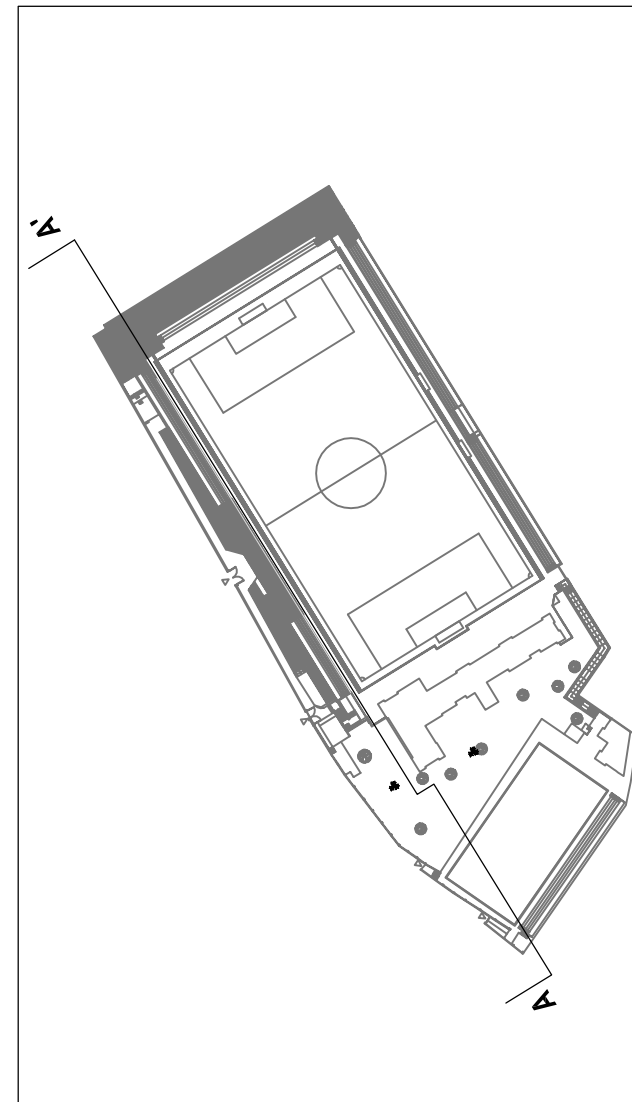

SECCIÓ A-A' E: 1/1000

Ajuntament de Barcelona

DISTRICTE DE NOU BARRIS

ESTAT ACTUAL
CLUB ESPORTIU LA GUINEUETA

LA PROSPERITAT

BARCELONA NOVEMBRE 2011

DELINEANT SONSOLES PUNTOS PÉREZ

PLANOL SECCIÓ LONGITUDINAL

02

ESCALA E: 1/200

ARXIU PLOT Nou barris.ctb

ARXIU DIBUIX CE GUINEUETA.dwg