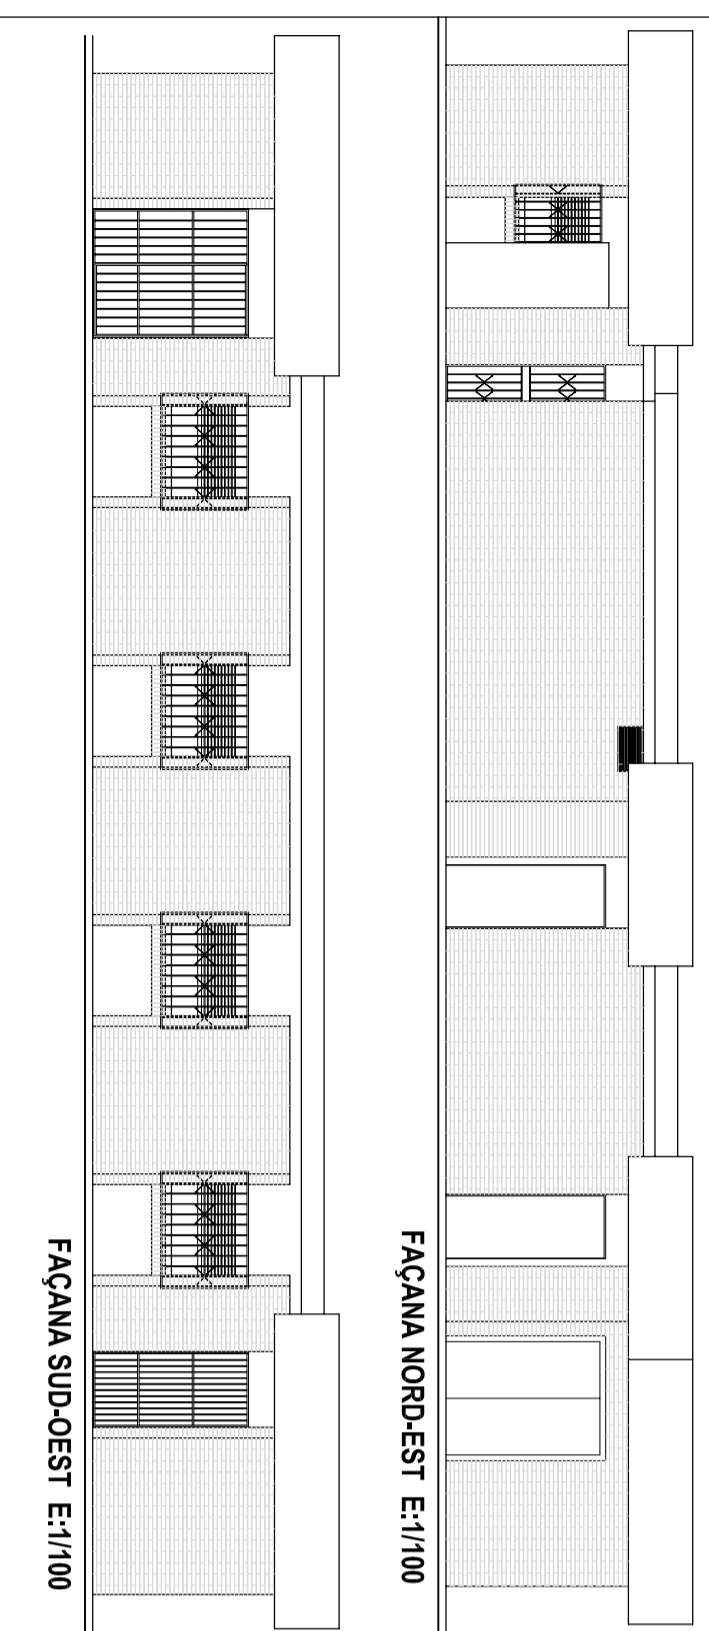

QUADRE DE SUPERFÍCIES ÚTILS	
MENJADOR COBERT	24,33 m ²
ASEO	2,4 m ²
BAR	28,66 m ²
MAGATZEM	29,36 m ²

Ajuntament  de Barcelona
DISTRICTE DE NOU BARRIS

ESTAT ACTUAL
CLUB ESPORTIU LA GUINEUETA

LA PROSPERITAT

BARCELONA NOVEMBRE 2011

DELINEANT SONSOLES PUNTOS PÉREZ

PLANOL BAR I MAGATZEM

ESCALA E: 1/100

ARXIU PLOT Nou barris.ctb

ARXIU DIBUIX CE GUINEUETA.dwg

FAÇANA NORD-OEST E:1/100

FAÇANA SUD-EST E:1/100

PLANTA E:1/100

FAÇANA NORD-EST E:1/100

FAÇANA SUD-OEST E:1/100

QUADRE DE SUPERFÍCIES ÚTILS	
DESPATX 1	14,50 m²
DESPATX 2	7,33 m²
DESPATX 3	6,34 m²
DESPATX 4	10,81 m²
DESPATX 5	7,76 m²
BANY	2,58 m²
PASSADIS	4,38 m²
CASA ENCARREGAT	53,62 m²
MAGATZEM	22,92 m²
INFERMERIA	15,42 m²
BANY INFERMERIA	2,00 m²
TALLER	3,67 m²
VESTUARI ARBITRE	15,34 m²
BANY VESTUARI ARBITRE	2,14 m²
VESTUARI 4	32,13 m²
BANY VESTUARI 4	1,50 m²
VESTUARI 3	33,91 m²
BANY VESTUARI 3	1,64 m²
VESTUARI 2	33,63 m²
BANY VESTUARI 2	1,57 m²
VESTUARI 1	33,96 m²
BANY VESTUARI 1	1,68 m²
WC DONES	14,50 m²
WC ADAPTAT	3,64 m²
WC HOMES	14,49 m²
SALA DE MAQUINARIA	18,73 m²
SALA INSTAL·LACIONS	1,96 m²