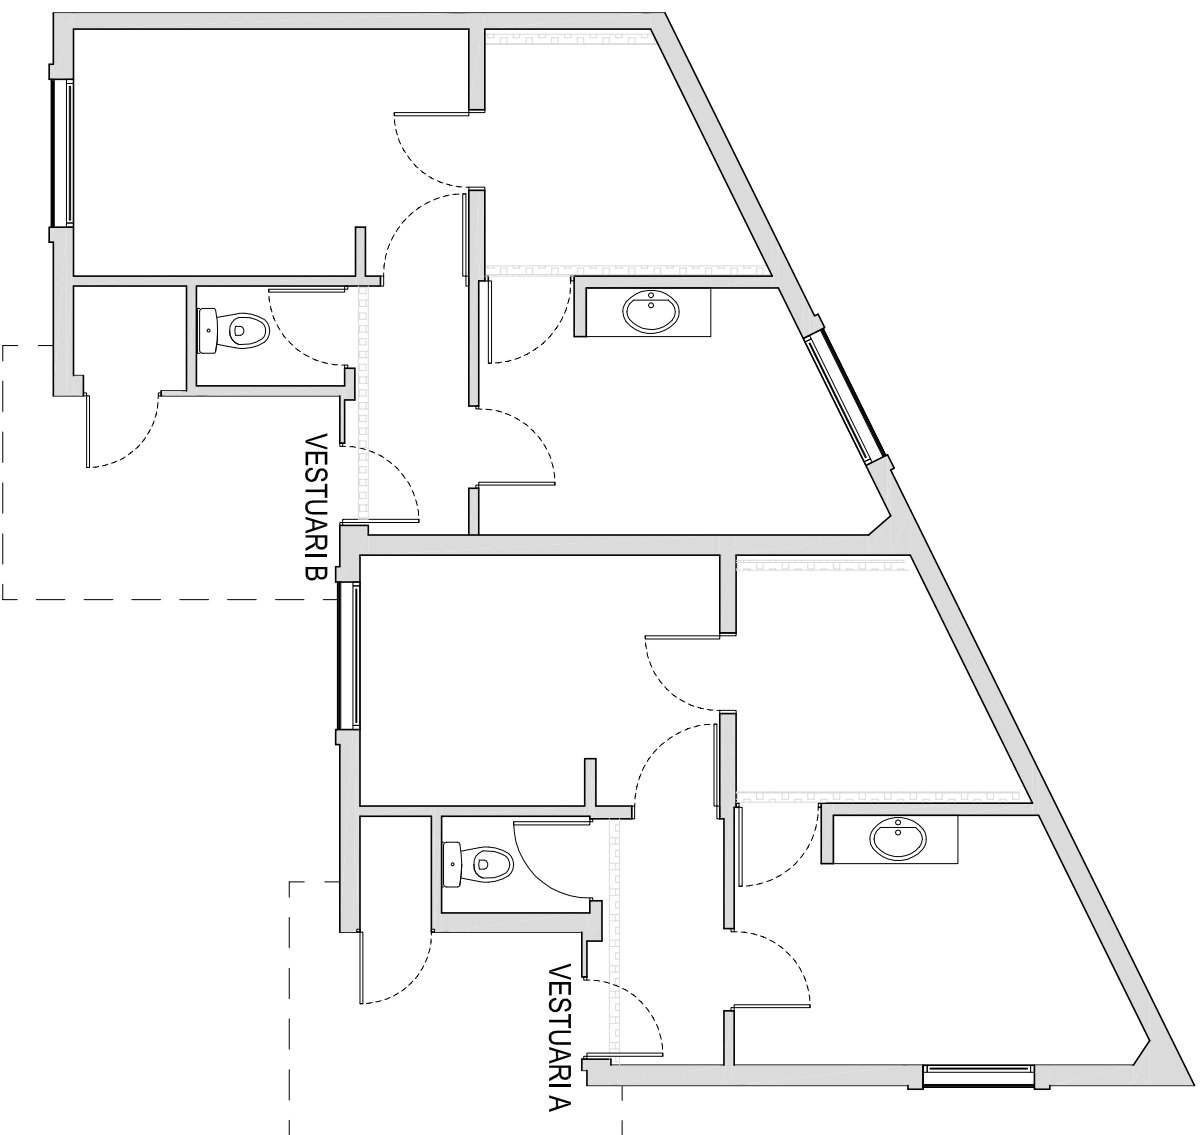

ARXIU PLOT Nou barris.ctb

ARXIU DIBUIX CE GUINEUETA.dwg

PLANTA E:1/175

FAÇANA PPAL E:1/175

FAÇANA LATERAL E:1/175

QUADRE DE SUPERFÍCIES ÚTILS	
VESTUARI A	
ENTRADA	3,20 m ²
SALA 1	8,98 m ²
SALA 2	8,83 m ²
DUTXES	5,74 m ²
BANY	1,41 m ²
INSTAL·LACIONS	0,82 m ²
VESTUARI B	
ENTRADA	2,98 m ²
SALA 1	8,73 m ²
SALA 2	9,56 m ²
DUTXES	5,50 m ²
BANY	1,46 m ²
INSTAL·LACIONS	1,17 m ²