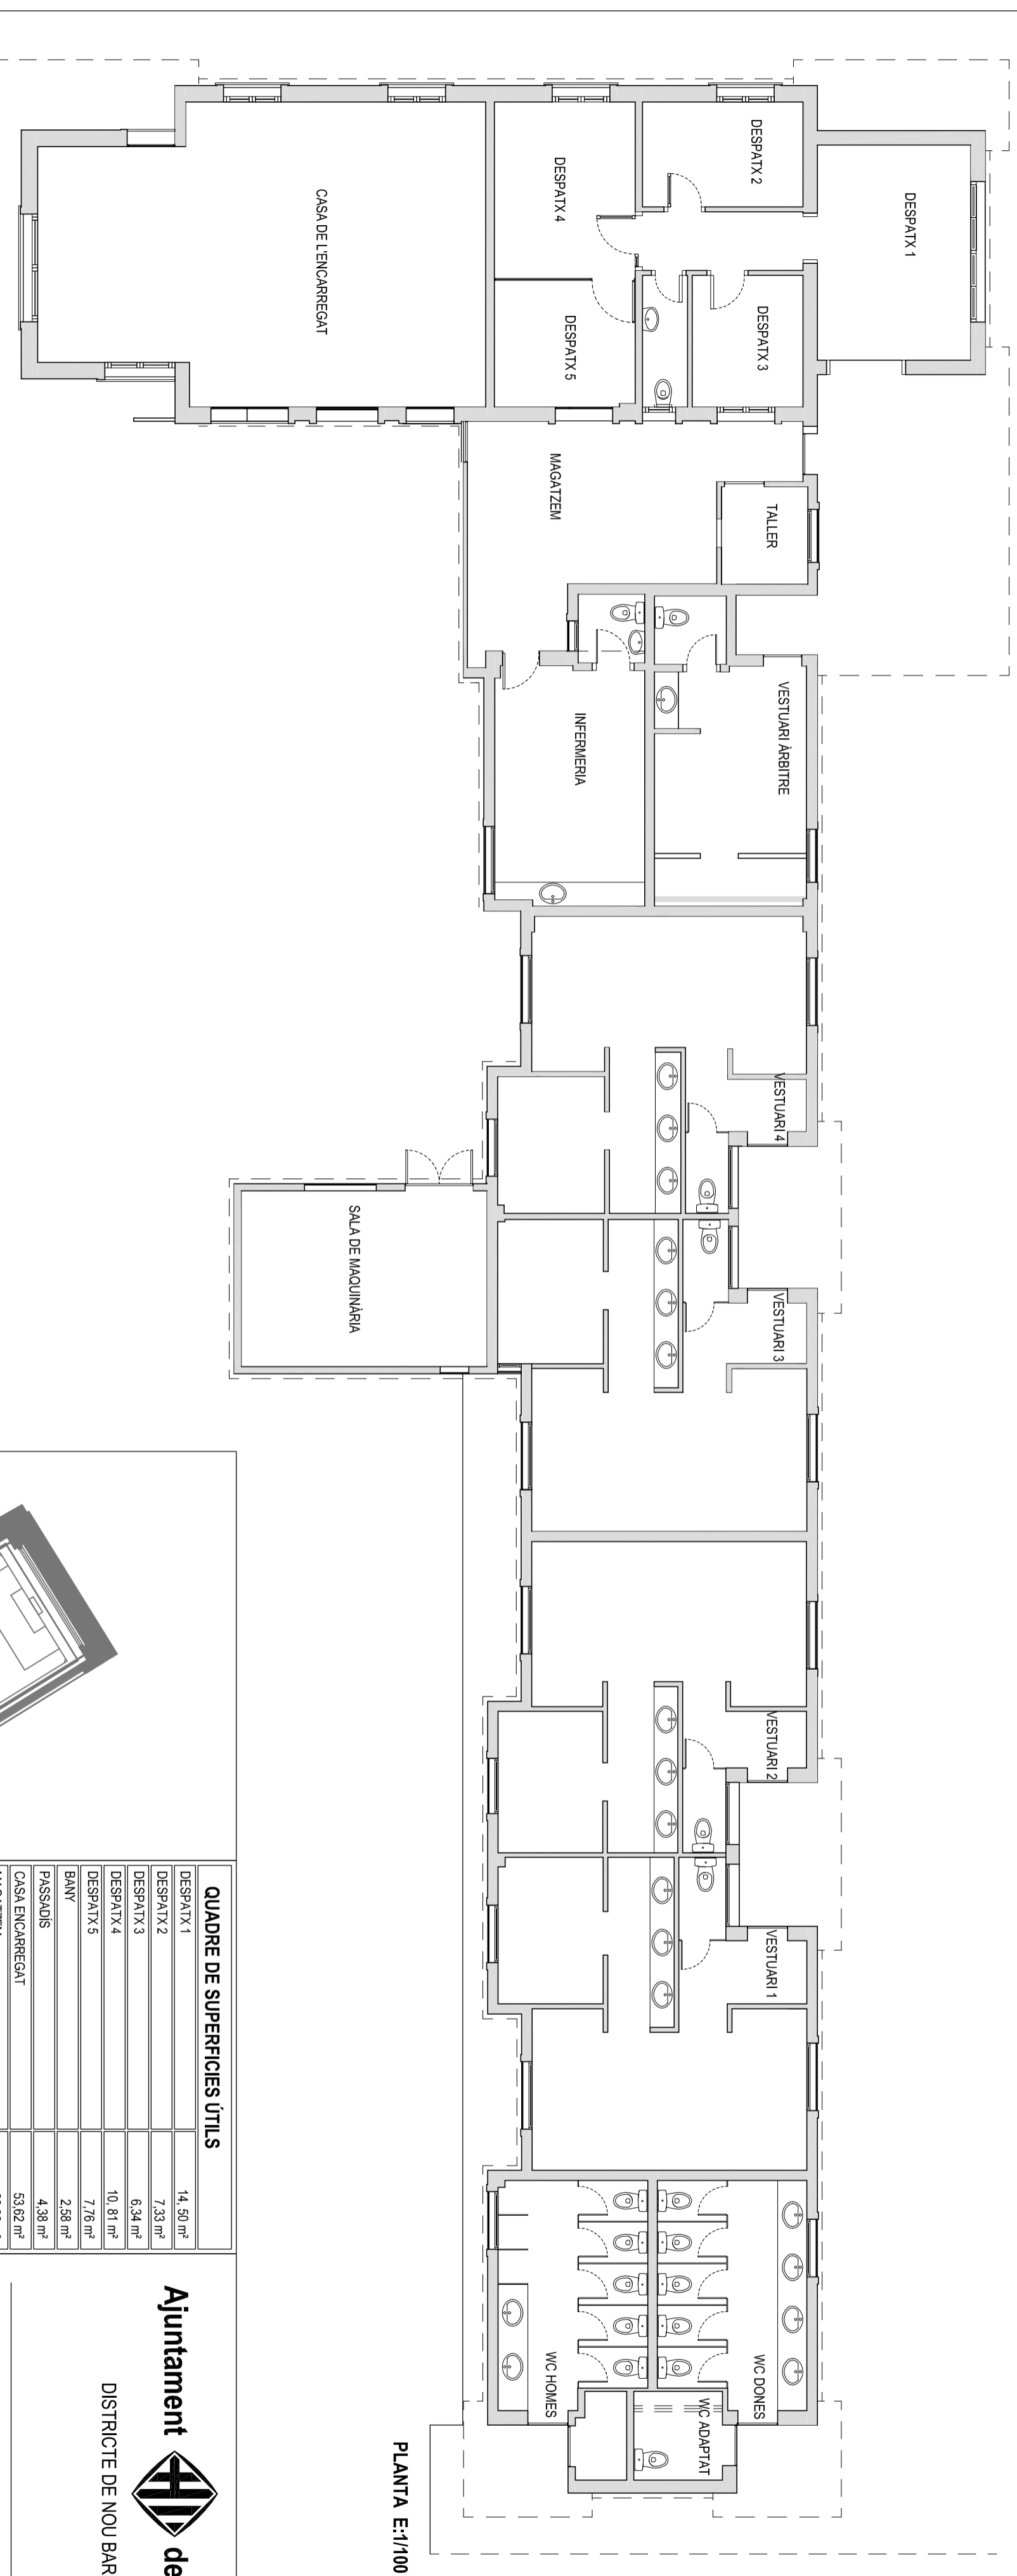

PLANTA PRIMERA E:1/100

FAÇANA LATERAL E:1/100

FAÇANA FRONTAL E:1/100

QUADRE DE SUPERFÍCIES CONSTRUÏDES	
PLANTA SEMISÒTAN	32,26 m ²
PLANTA BAIXA	33,70 m ²
PLANTA PRIMERA	33,81 m ²
SUP CONSTRUÏDA TOTAL MÒDUL	99,77 m ²

QUADRE DE SUPERFÍCIES ÚTILS	
MENJADOR COBERT	24,33 m ²
ASEO	2,4 m ²
BAR	28,66 m ²
MAGATZEM	29,36 m ²

Ajuntament  de Barcelona
DISTRICTE DE NOU BARRIS

ESTAT ACTUAL
CLUB ESPORTIU LA GUINEUETA

LA PROSPERITAT

BARCELONA NOVEMBRE 2011

DELINEANT SONSOLES PUNTOS PÉREZ

PLANOL BAR I MAGATZEM

ESCALA E: 1/100

ARXIU PLOT Nou barris.ctb

ARXIU DIBUIX CE GUINEUETA.dwg

FAÇANA NORD-OEST E:1/100

FAÇANA SUD-EST E:1/100

PLANTA E:1/100

FAÇANA NORD-EST E:1/100

FAÇANA SUD-OEST E:1/100

QUADRE DE SUPERFÍCIES ÚTILS	
DESPATX 1	14,50 m²
DESPATX 2	7,33 m²
DESPATX 3	6,34 m²
DESPATX 4	10,81 m²
DESPATX 5	7,76 m²
BANY	2,58 m²
PASSADIS	4,38 m²
CASA ENCARREGAT	53,62 m²
MAGATZEM	22,92 m²
INFERMERIA	15,42 m²
BANY INFERMERIA	2,00 m²
TALLER	3,67 m²
VESTUARI ARBITRE	15,34 m²
BANY VESTUARI ARBITRE	2,14 m²
VESTUARI 4	32,13 m²
BANY VESTUARI 4	1,50 m²
VESTUARI 3	33,91 m²
BANY VESTUARI 3	1,64 m²
VESTUARI 2	33,63 m²
BANY VESTUARI 2	1,57 m²
VESTUARI 1	33,96 m²
BANY VESTUARI 1	1,68 m²
WC DONES	14,50 m²
WC ADAPTAT	3,64 m²
WC HOMES	14,49 m²
SALA DE MAQUINARIA	18,73 m²
SALA INSTAL·LACIONS	1,96 m²