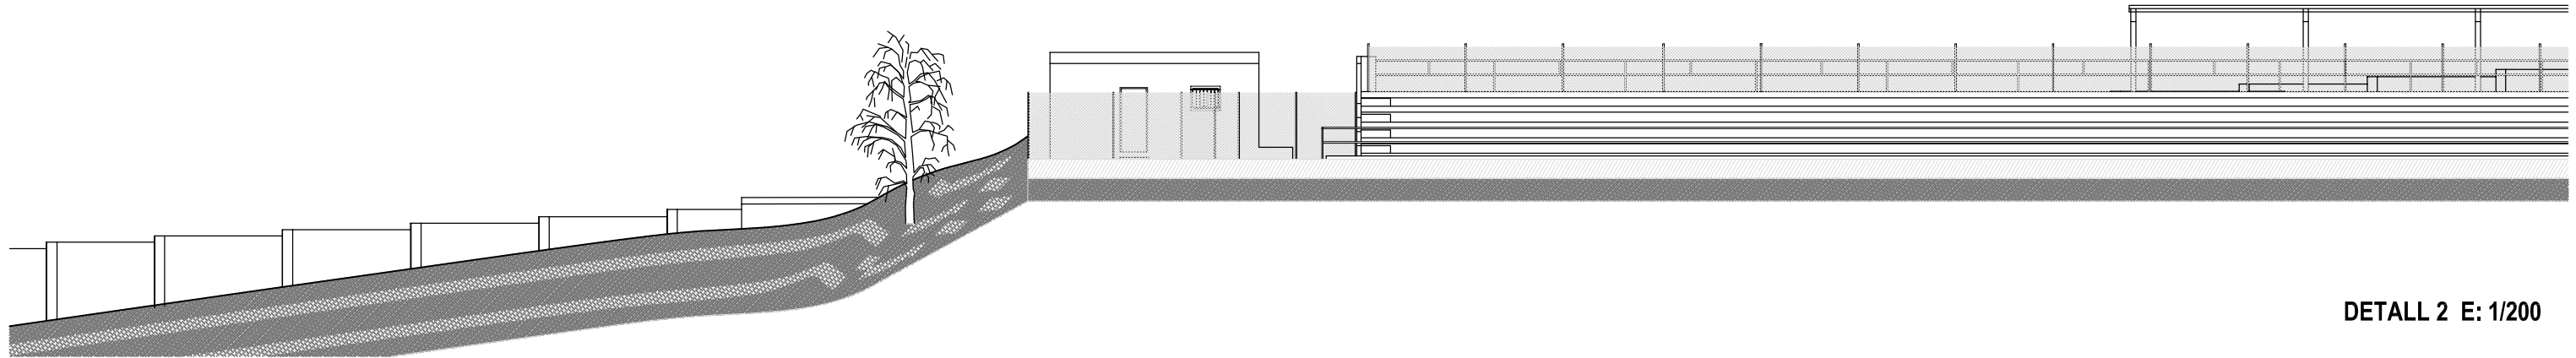

DETALL 2 E: 1/200