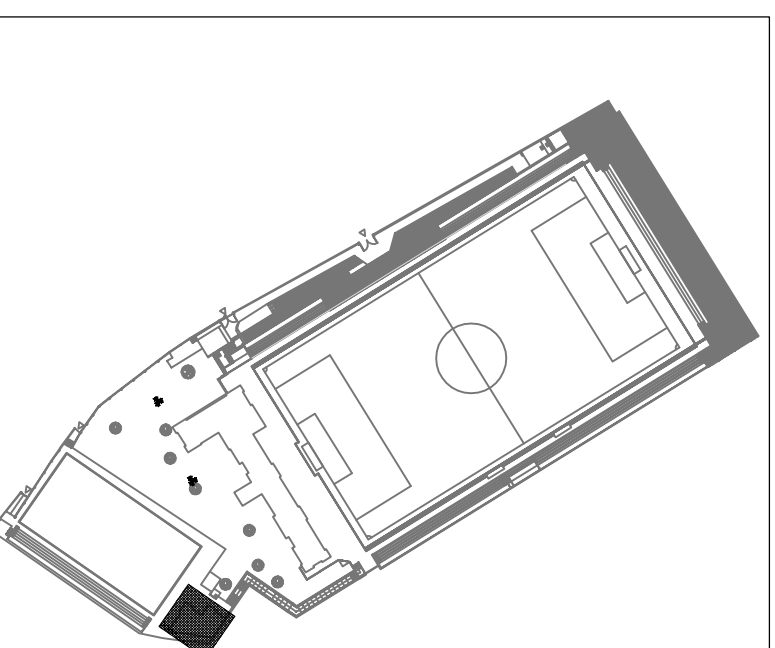

ARXIU PLOT Nou barris.ctb

ARXIU DIBUIX CE GUINEUETA.dwg

PLANTA E:1/175

FAÇANA PPAL E:1/175

FAÇANA LATERAL E:1/175

QUADRE DE SUPERFÍCIES ÚTILS	
VESTUARI A	
ENTRADA	3,20 m ²
SALA 1	8,98 m ²
SALA 2	8,83 m ²
DUTXES	5,74 m ²
BANY	1,41 m ²
INSTAL·LACIONS	0,82 m ²
VESTUARI B	
ENTRADA	2,98 m ²
SALA 1	8,73 m ²
SALA 2	9,56 m ²
DUTXES	5,50 m ²
BANY	1,46 m ²
INSTAL·LACIONS	1,17 m ²