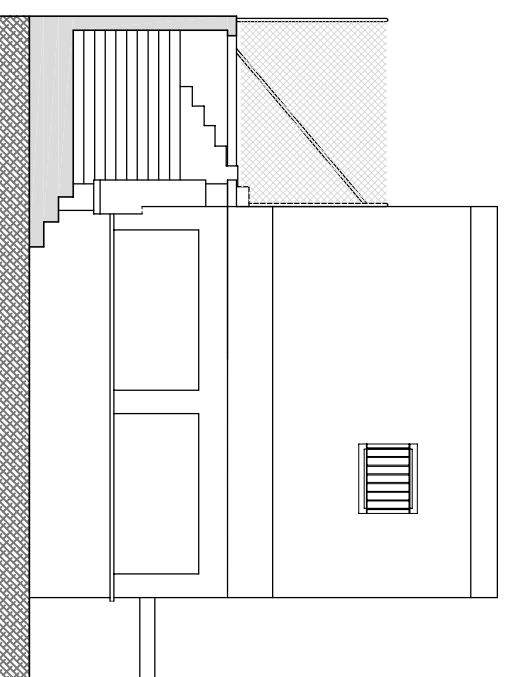

FAÇANA LATERAL E:1/100

FAÇANA FRONTAL E:1/100