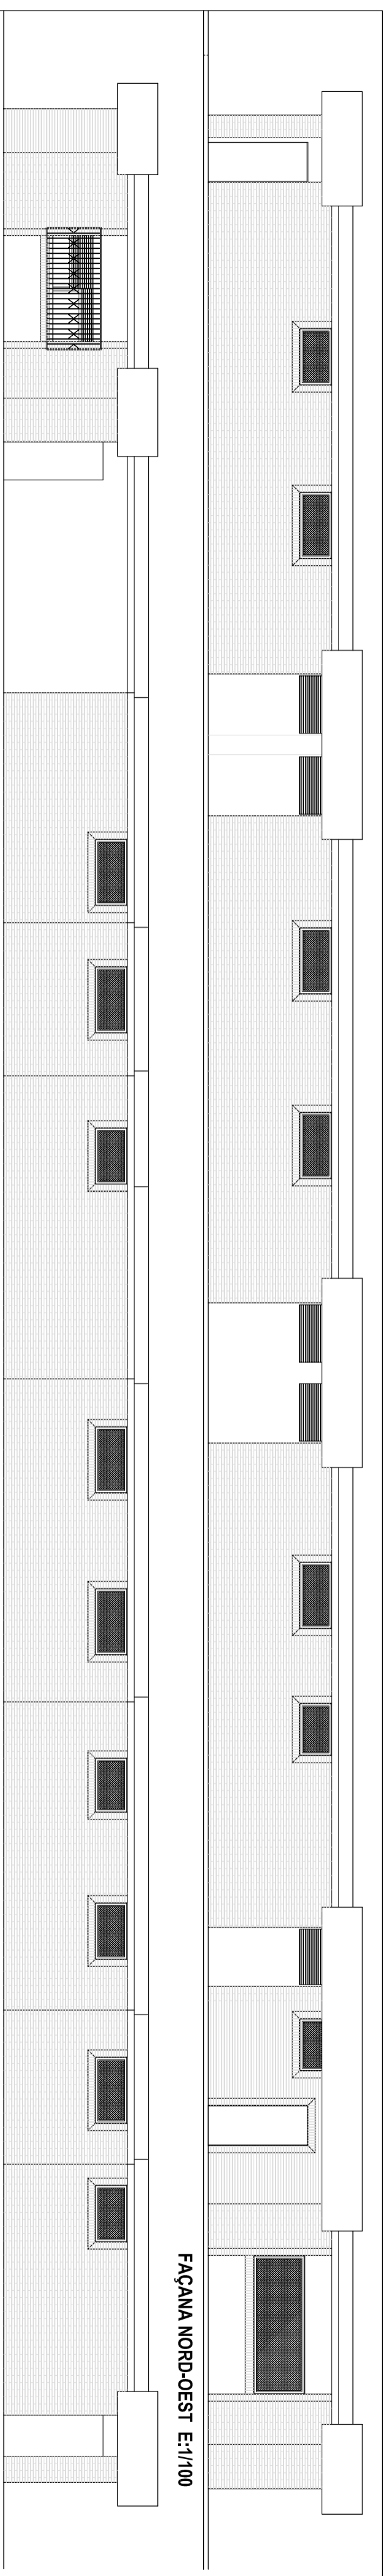

BARCELONA NOVEMBRE 2011

DELINEANT SONSOLES PUNTOS PÉREZ

PLANOL SECCIÓ LONGITUDINAL

02

ESCALA E: 1/200

ARXIU PLOT Nou barris.ctb

ARXIU DIBUIX CE GUINEUETA.dwg

PLANTA BAIXA I SEMISÒTAN E:1/100

PLANTA PRIMERA E:1/100

FAÇANA LATERAL E:1/100

FAÇANA FRONTAL E:1/100

QUADRE DE SUPERFÍCIES CONSTRUÏDES	
PLANTA SEMISÒTAN	32,26 m ²
PLANTA BAIXA	33,70 m ²
PLANTA PRIMERA	33,81 m ²
SUP CONSTRUÏDA TOTAL MÒDUL	99,77 m ²

BARCELONA NOVEMBRE 2011

DELINEANT SONSOLES PUNTOS PÉREZ

PLANOL BAR I MAGATZEM

ESCALA E: 1/100

ARXIU PLOT Nou barris.ctb

ARXIU DIBUIX CE GUINEUETA.dwg

FAÇANA NORD-OEST E:1/100

FAÇANA SUD-EST E:1/100

PLANTA E:1/100

FAÇANA NORD-EST E:1/100

FAÇANA SUD-OEST E:1/100

QUADRE DE SUPERFÍCIES ÚTILS	
DESPATX 1	14,50 m²
DESPATX 2	7,33 m²
DESPATX 3	6,34 m²
DESPATX 4	10,81 m²
DESPATX 5	7,76 m²
BANY	2,58 m²
PASSADIS	4,38 m²
CASA ENCARREGAT	53,62 m²
MAGATZEM	22,92 m²
INFERMERIA	15,42 m²
BANY INFERMERIA	2,00 m²
TALLER	3,67 m²
VESTUARI ARBITRE	15,34 m²
BANY VESTUARI ARBITRE	2,14 m²
VESTUARI 4	32,13 m²
BANY VESTUARI 4	1,50 m²
VESTUARI 3	33,91 m²
BANY VESTUARI 3	1,64 m²
VESTUARI 2	33,63 m²
BANY VESTUARI 2	1,57 m²
VESTUARI 1	33,96 m²
BANY VESTUARI 1	1,68 m²
WC DONES	14,50 m²
WC ADAPTAT	3,64 m²
WC HOMES	14,49 m²
SALA DE MAQUINARIA	18,73 m²
SALA INSTAL·LACIONS	1,96 m²