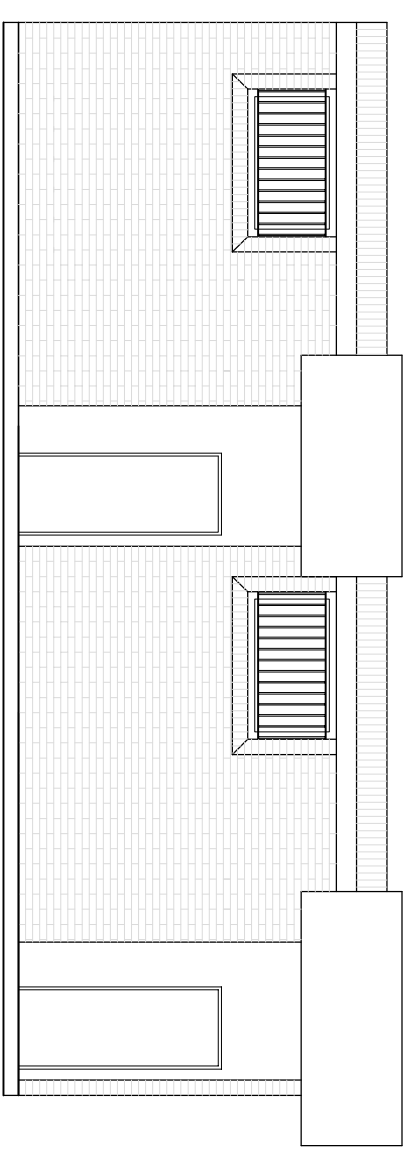

QUADRE DE SUPERFÍCIES ÚTILS	
MENJADOR COBERT	24,33 m ²
ASEO	2,4 m ²
BAR	28,66 m ²
MAGATZEM	29,36 m ²

Ajuntament  de Barcelona
DISTRICTE DE NOU BARRIS

ESTAT ACTUAL
CLUB ESPORTIU LA GUINEUETA

LA PROSPERITAT

PLANTA E:1/100

FAÇANA NORD-EST E:1/100

FAÇANA SUD-OEST E:1/100

QUADRE DE SUPERFÍCIES ÚTILS	
DESPATX 1	14,50 m²
DESPATX 2	7,33 m²
DESPATX 3	6,34 m²
DESPATX 4	10,81 m²
DESPATX 5	7,76 m²
BANY	2,58 m²
PASSADIS	4,38 m²
CASA ENCARREGAT	53,62 m²
MAGATZEM	22,92 m²
INFERMERIA	15,42 m²
BANY INFERMERIA	2,00 m²
TALLER	3,67 m²
VESTUARI ARBITRE	15,34 m²
BANY VESTUARI ARBITRE	2,14 m²
VESTUARI 4	32,13 m²
BANY VESTUARI 4	1,50 m²
VESTUARI 3	33,91 m²
BANY VESTUARI 3	1,64 m²
VESTUARI 2	33,63 m²
BANY VESTUARI 2	1,57 m²
VESTUARI 1	33,96 m²
BANY VESTUARI 1	1,68 m²
WC DONES	14,50 m²
WC ADAPTAT	3,64 m²
WC HOMES	14,49 m²
SALA DE MAQUINARIA	18,73 m²
SALA INSTAL·LACIONS	1,96 m²

ARXIU PLOT Nou barris.ctb

ARXIU DIBUIX CE GUINEUETA.dwg

PLANTA E:1/175

FAÇANA PPAL E:1/175

FAÇANA LATERAL E:1/175

QUADRE DE SUPERFÍCIES ÚTILS	
VESTUARI A	
ENTRADA	3,20 m ²
SALA 1	8,98 m ²
SALA 2	8,83 m ²
DUTXES	5,74 m ²
BANY	1,41 m ²
INSTAL·LACIONS	0,82 m ²
VESTUARI B	
ENTRADA	2,98 m ²
SALA 1	8,73 m ²
SALA 2	9,56 m ²
DUTXES	5,50 m ²
BANY	1,46 m ²
INSTAL·LACIONS	1,17 m ²