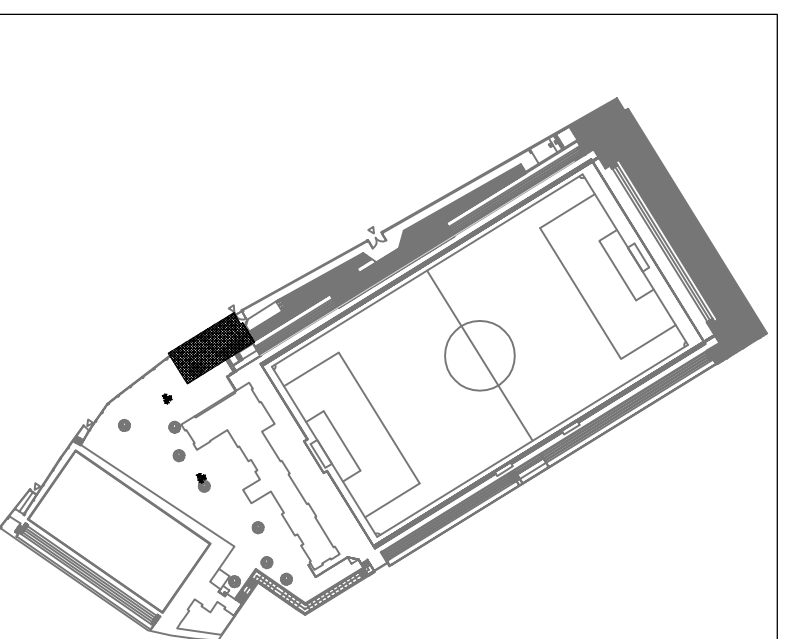

BARCELONA NOVEMBRE 2011

DELINEANT SONSOLES PUNTOS PÉREZ

PLANOL SECCIÓ LONGITUDINAL

02

ESCALA E: 1/200

ARXIU PLOT Nou barris.ctb

ARXIU DIBUIX CE GUINEUETA.dwg

PLANTA BAIXA I SEMISÒTAN E:1/100

PLANTA PRIMERA E:1/100

FAÇANA LATERAL E:1/100

FAÇANA FRONTAL E:1/100

QUADRE DE SUPERFÍCIES CONSTRUÏDES	
PLANTA SEMISÒTAN	32,26 m ²
PLANTA BAIXA	33,70 m ²
PLANTA PRIMERA	33,81 m ²
SUP CONSTRUÏDA TOTAL MÒDUL	99,77 m ²

QUADRE DE SUPERFÍCIES ÚTILS	
MENJADOR COBERT	24,33 m ²
ASEO	2,4 m ²
BAR	28,66 m ²
MAGATZEM	29,36 m ²

Ajuntament  de Barcelona
DISTRICTE DE NOU BARRIS

ESTAT ACTUAL
CLUB ESPORTIU LA GUINEUETA

LA PROSPERITAT