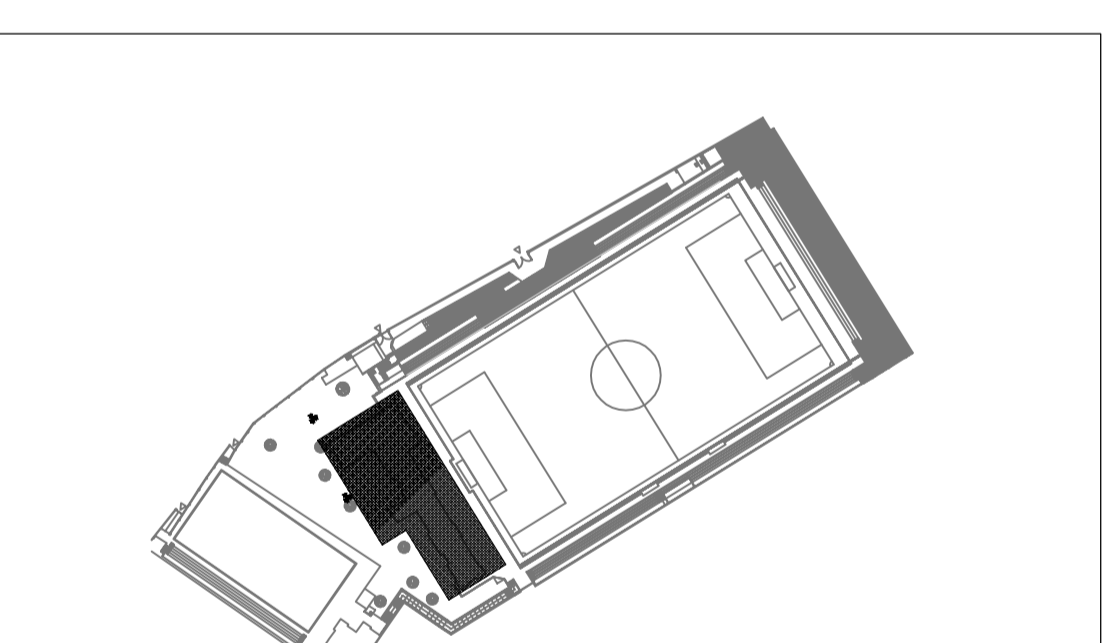

QUADRE DE SUPERFÍCIES ÚTILS	
DESPATX 1	14,50 m²
DESPATX 2	7,33 m²
DESPATX 3	6,34 m²
DESPATX 4	10,81 m²
DESPATX 5	7,76 m²
BANY	2,58 m²
PASSADIS	4,38 m²
CASA ENCARREGAT	53,62 m²
MAGATZEM	22,92 m²
INFERMERIA	15,42 m²
BANY INFERMERIA	2,00 m²
TALLER	3,67 m²
VESTUARI ARBITRE	15,34 m²
BANY VESTUARI ARBITRE	2,14 m²
VESTUARI 4	32,13 m²
BANY VESTUARI 4	1,50 m²
VESTUARI 3	33,91 m²
BANY VESTUARI 3	1,64 m²
VESTUARI 2	33,63 m²
BANY VESTUARI 2	1,57 m²
VESTUARI 1	33,96 m²
BANY VESTUARI 1	1,68 m²
WC DONES	14,50 m²
WC ADAPTAT	3,64 m²
WC HOMES	14,49 m²
SALA DE MAQUINARIA	18,73 m²
SALA INSTAL·LACIONS	1,96 m²

Ajuntament de Barcelona
DISTRICTE DE NOU BARRIS

ESTAT ACTUAL
CLUB ESPORTIU LA GUINEUETA

LA PROSPERITAT

BARCELONA NOVEMBRE 2011

DELINEANT SONSOLES PUNTOS PÉREZ

PLANOI VESTUARI 1R CAMP

05

ESCALA E: 1/100

ARXIU PLOT Nou barris.ctb

ARXIU DIBUIX CE GUINEUETA.dwg