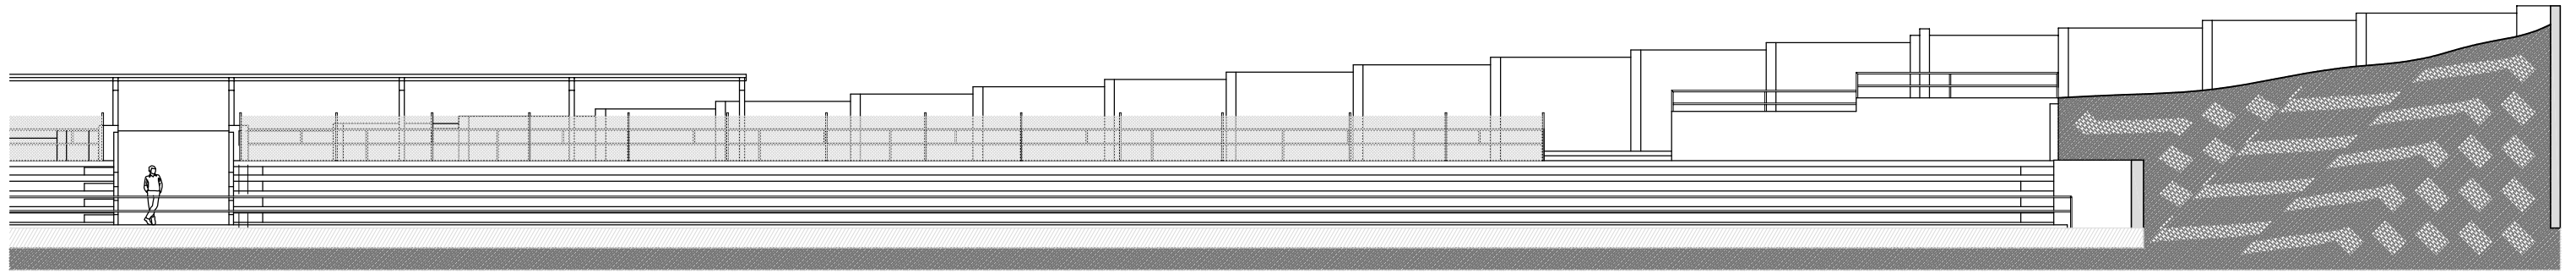

DETALL 1 E: 1/200