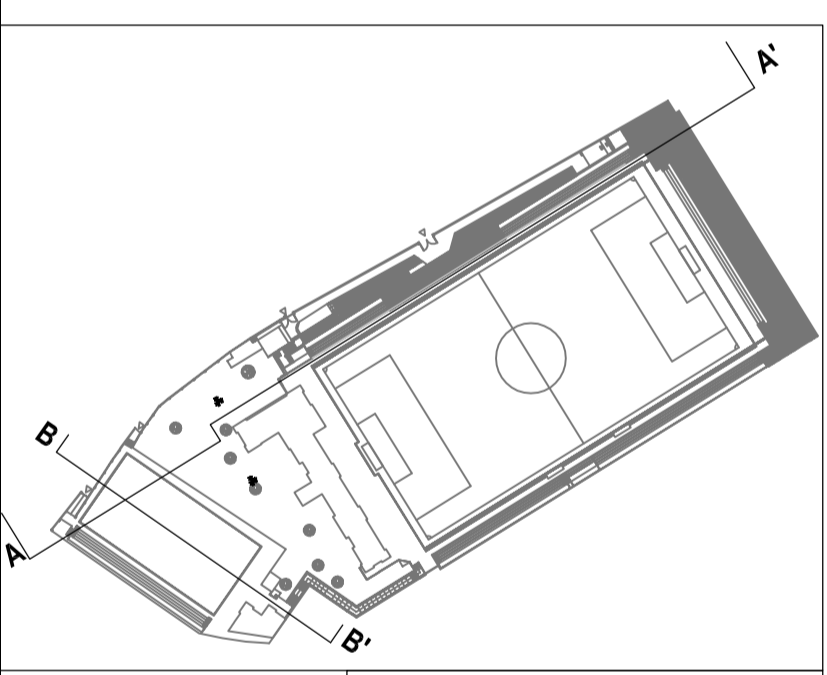

PLANTA E: 1/1400

SECCIÓ LONGITUDINAL A-A' E: 1/1400

SECCIÓ TRANSVERSAL B-B' E: 1/1400

QUADRE DE SUPERFÍCIES CONSTRUÏDES	
SUPERFÍCIE TOTAL SOLAR	13.735,73 m ²
CAMP DE FUTBOL GRAN	5.935,60 m ²
GRADERIA	1.599,09 m ²
ESPÀI EXTERN	2.075,36 m ²
MODUL ENTRADA	99,77 m ²
VESTUARI	424,01 m ²
CAMP HOCKEY-FUTBOL SALA	970,05 m ²
GRADERIA	237,15 m ²
ESPÀI EXTERN	2.320,57 m ²
VESTUARI	69,38 m ²
TORRETA	14,55 m ²