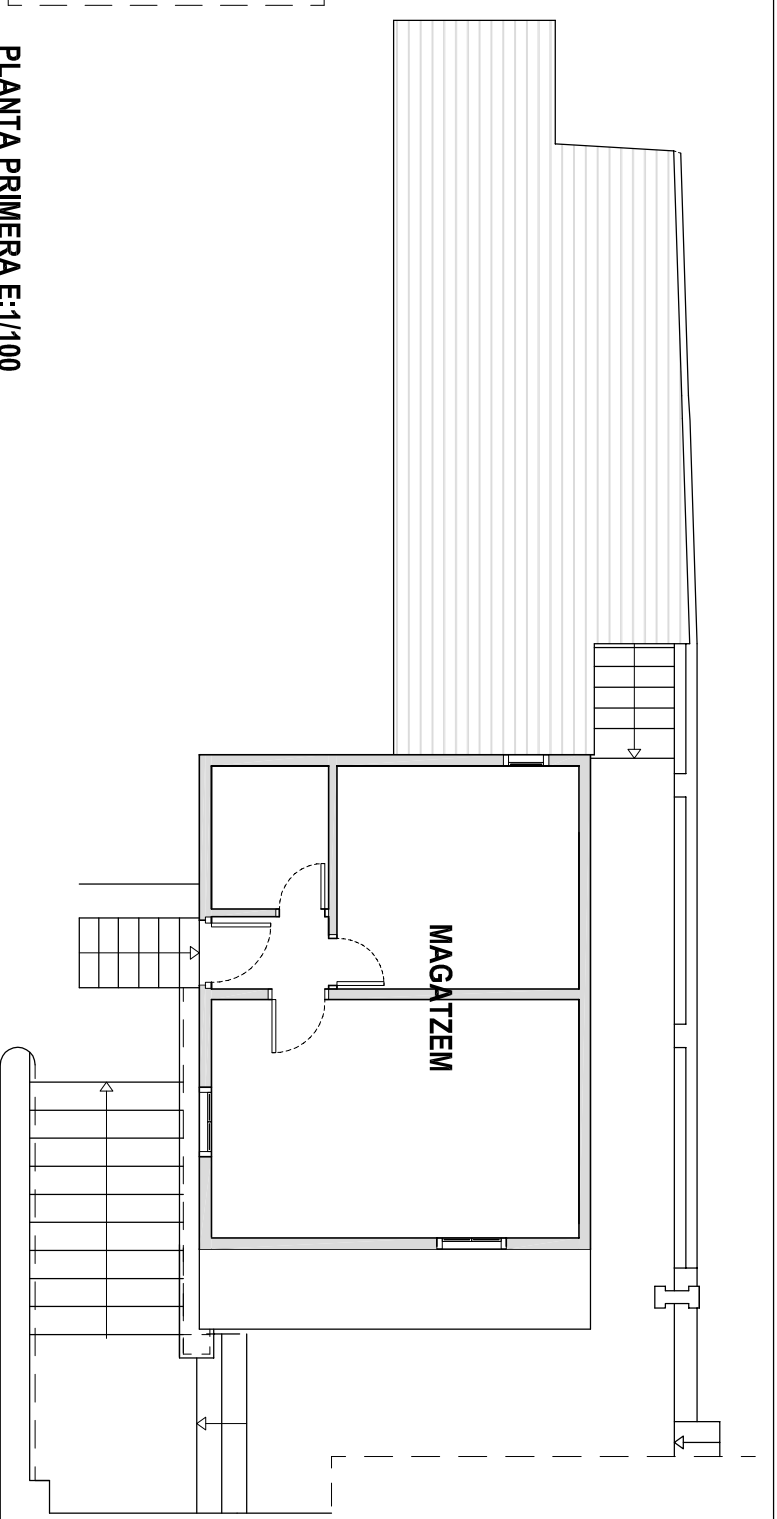

BARCELONA NOVEMBRE 2011

DELINEANT SONSOLES PUNTOS PÉREZ

PLANOL SECCIÓ LONGITUDINAL

02

ESCALA E: 1/200

ARXIU PLOT Nou barris.ctb

ARXIU DIBUIX CE GUINEUETA.dwg

PLANTA BAIXA I SEMISÒTAN E:1/100

PLANTA PRIMERA E:1/100

FAÇANA LATERAL E:1/100

FAÇANA FRONTAL E:1/100

QUADRE DE SUPERFÍCIES CONSTRUÏDES	
PLANTA SEMISÒTAN	32,26 m ²
PLANTA BAIXA	33,70 m ²
PLANTA PRIMERA	33,81 m ²
SUP CONSTRUÏDA TOTAL MÒDUL	99,77 m ²

QUADRE DE SUPERFÍCIES ÚTILS	
MENJADOR COBERT	24,33 m ²
ASEO	2,4 m ²
BAR	28,66 m ²
MAGATZEM	29,36 m ²

Ajuntament  de Barcelona
DISTRICTE DE NOU BARRIS

ESTAT ACTUAL
CLUB ESPORTIU LA GUINEUETA

LA PROSPERITAT