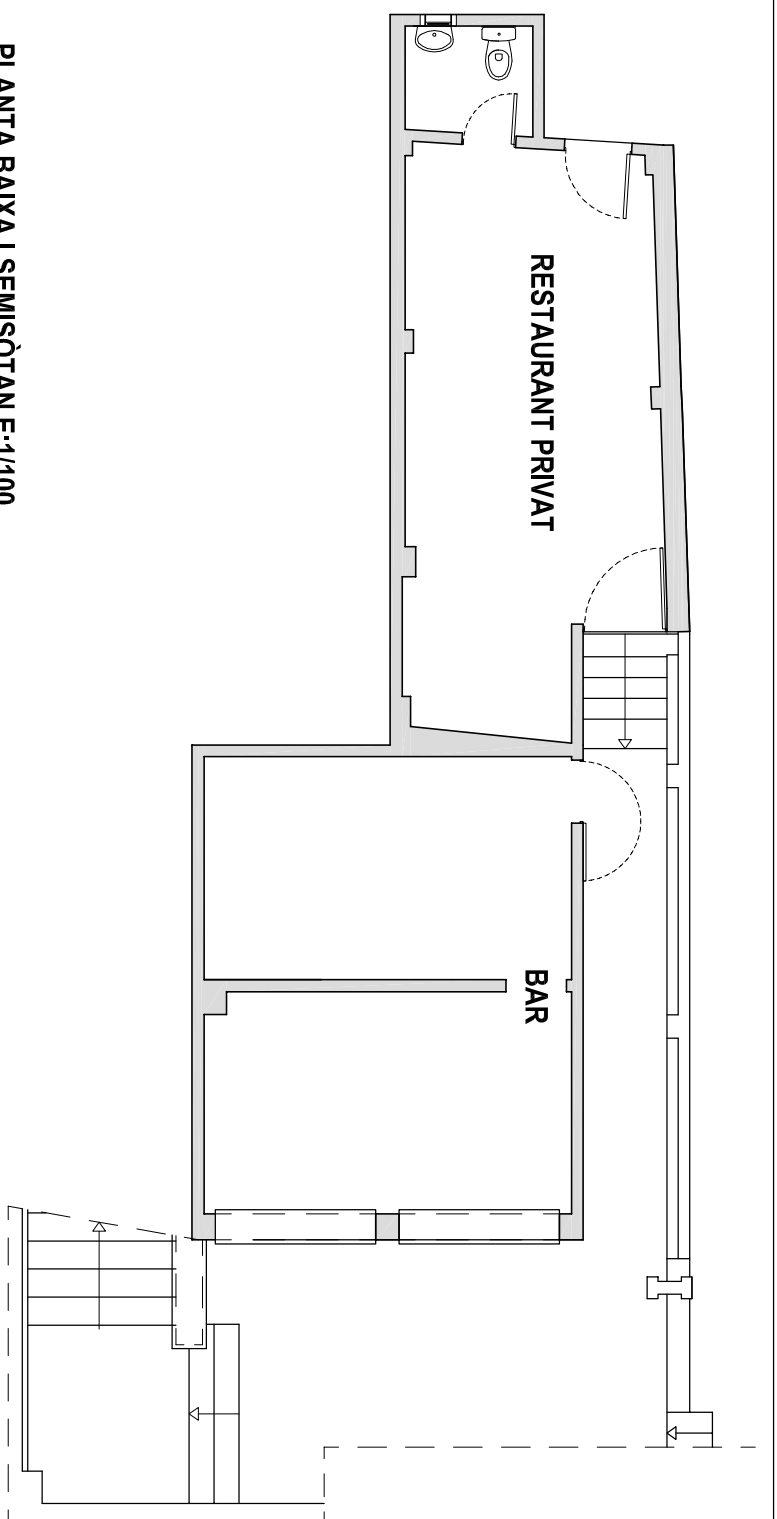

BARCELONA NOVEMBRE 2011

DELINEANT SONSOLES PUNTOS PÉREZ

PLANOL SECCIÓ LONGITUDINAL

02

ESCALA E: 1/200

ARXIU PLOT Nou barris.ctb

ARXIU DIBUIX CE GUINEUETA.dwg

PLANTA BAIXA I SEMISÒTAN E:1/100

PLANTA PRIMERA E:1/100

FAÇANA LATERAL E:1/100

FAÇANA FRONTAL E:1/100

QUADRE DE SUPERFÍCIES CONSTRUÏDES	
PLANTA SEMISÒTAN	32,26 m ²
PLANTA BAIXA	33,70 m ²
PLANTA PRIMERA	33,81 m ²
SUP CONSTRUÏDA TOTAL MÒDUL	99,77 m ²

QUADRE DE SUPERFÍCIES ÚTILS	
MENJADOR COBERT	24,33 m ²
ASEO	2,4 m ²
BAR	28,66 m ²
MAGATZEM	29,36 m ²

Ajuntament  de Barcelona
DISTRICTE DE NOU BARRIS

ESTAT ACTUAL
CLUB ESPORTIU LA GUINEUETA

LA PROSPERITAT