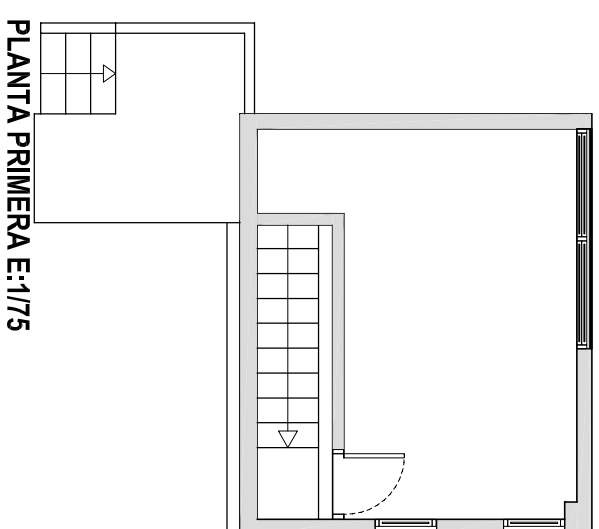

ARXIU PLOT Nou barris.ctb

ARXIU DIBUIX CE GUINEUETA.dwg

FAÇANA NORD-EST E:1/175

FAÇANA NORD-OESET E:1/175

FAÇANA SUD-OEST E:1/175

FAÇANA SUD-EST E:1/175

PLANTA BAIXA E:1/175

PLANTA PRIMERA E:1/175

QUADRE DE SUPERFÍCIES ÚTILS	
VESTUARI	5,75 m ²
DUTXA	2,01 m ²
BANY	1,38 m ²
MAGATZEM	9,64 m ²
ACCÉS	2,53 m ²

Ajuntament  **de Barcelona**
DISTRICTE DE NOU BARRIS

ESTAT ACTUAL
CLUB ESPORTIU LA GUINEUETA

LA PROSPERITAT