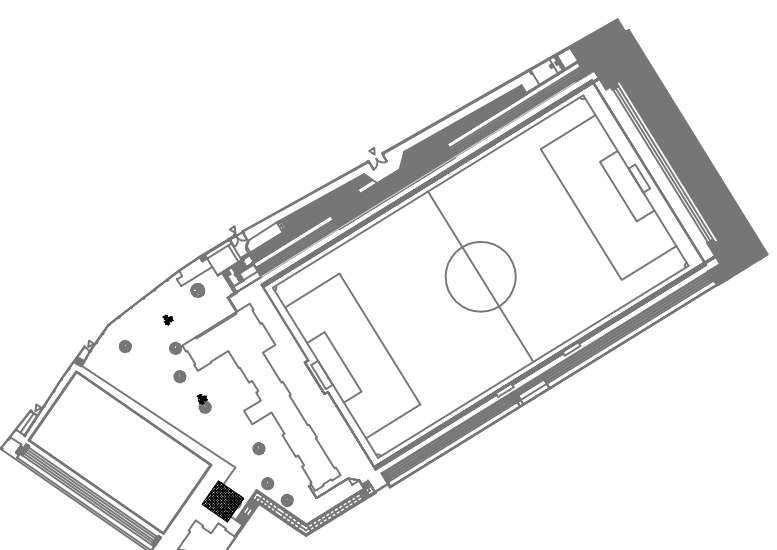

ARXIU PLOT Nou barris.ctb

ARXIU DIBUIX CE GUINEUETA.dwg

FAÇANA NORD-EST E:1/175

FAÇANA NORD-OESET E:1/175

FAÇANA SUD-OEST E:1/175

FAÇANA SUD-EST E:1/175

PLANTA BAIXA E:1/175

PLANTA PRIMERA E:1/175

QUADRE DE SUPERFÍCIES ÚTILS	
VESTUARI	5,75 m ²
DUTXA	2,01 m ²
BANY	1,38 m ²
MAGATZEM	9,64 m ²
ACCÉS	2,53 m ²

Ajuntament  **de Barcelona**
DISTRICTE DE NOU BARRIS

ESTAT ACTUAL
CLUB ESPORTIU LA GUINEUETA

LA PROSPERITAT