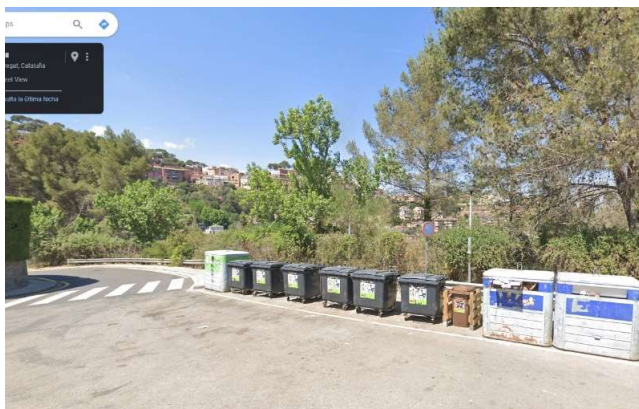

CONTENIDORS NUCLI

Manuel de
Pedrolo/Abad
Escarré/Trull

FOTOGRAFIA UBICACIÓ

OBSERVACIONS

Proposta contenidors:

7 FIRM 1100 l

1 FORM 360 l

4 PiC 1100