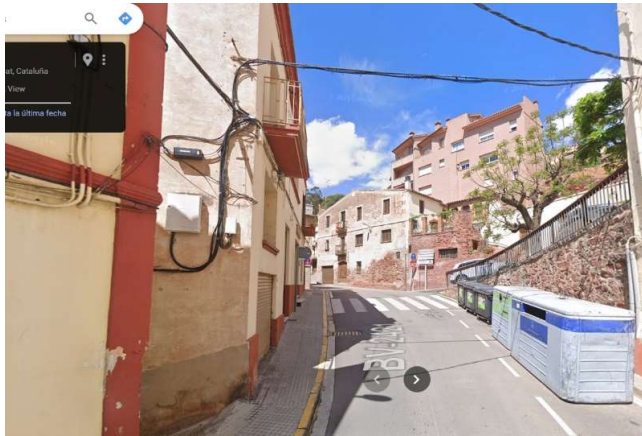

Andreu Cerda 2/
Bartomeu p.s.

FOTOGRAFIA UBICACIÓ

OBSERVACIONS

Proposta contenidors:

- 3 FIRM 1100 l
- 1 FORM 360 l
- 2 PiC 1100
- 1 VIDRE

Proposta fixacions:

- 5 de 1470x1060
- 1 de 75x1060

Per corroborar la veracitat d'aquest document consulti la següent pàgina web:	
Codi Segur de Validació	d2d517d7d78f403ba8d03a8e0ba5022f001
Uri de validació	https://seu.corberadellobregat.cat/absis/idi/arx/idiarxabsaweb/catala/asp/verificadorfirma.asp
Metadades	Classificador:Altres - Origen: Origen administració Estat d'elaboració: Original