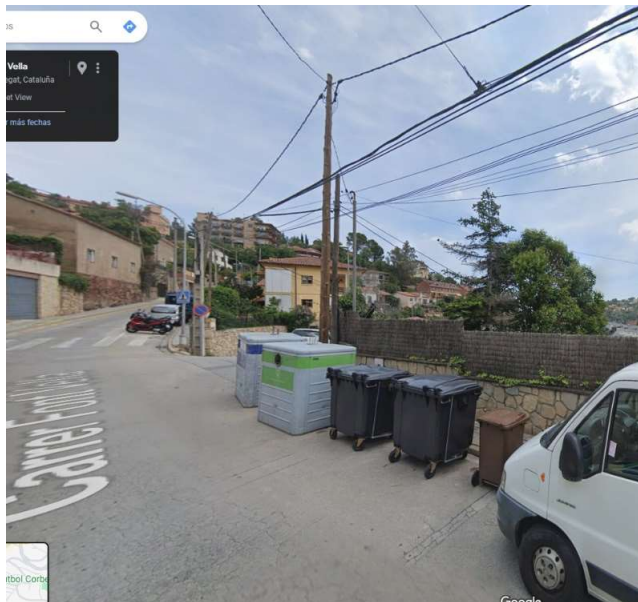

Metadades

Classificador:Altres - Origen: Origen administració Estat d'elaboració: Original

CONTENIDORS NUCLI

Font Vella 19

FOTOGRAFIA UBICACIÓ

OBSERVACIONS

Proposta contenidors:

2 FIRM 1100 l
1 FORM 360 l
2 PiC 1100
1 VIDRE