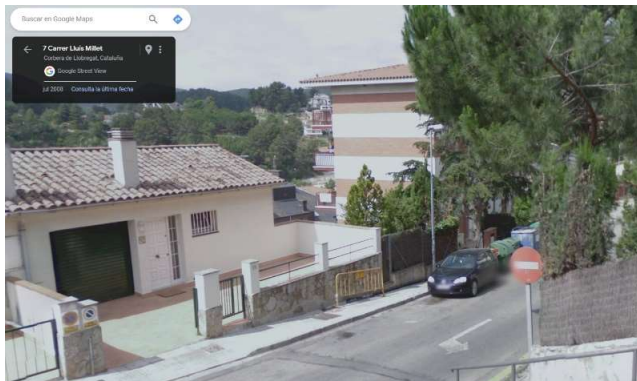

CONTENIDORS NUCLI

Travessera Font
Vella/Lluis Millet

FOTOGRAFIA UBICACIÓ

OBSERVACIONS

Proposta contenidors:

4 FIRM 1100 l
1 FORM 360 l
2 PIC 1100
1 VIDRE

Proposta fixacions:

6 de 1470x1060
1 de 75x1060

Per corroborar la veracitat d'aquest document consulti la següent pàgina web:

Codi Segur de Validació	d2d517d7d78f403ba8d03a8e0ba5022f001
Url de validació	https://seu.corberadellobrgat.cat/absis/idi/arx/idiarxabsaweb/catala/asp/verificadorfirma.asp
Metadades	Classificador:Altres - Origen: Origen administració Estat d'elaboració: Original