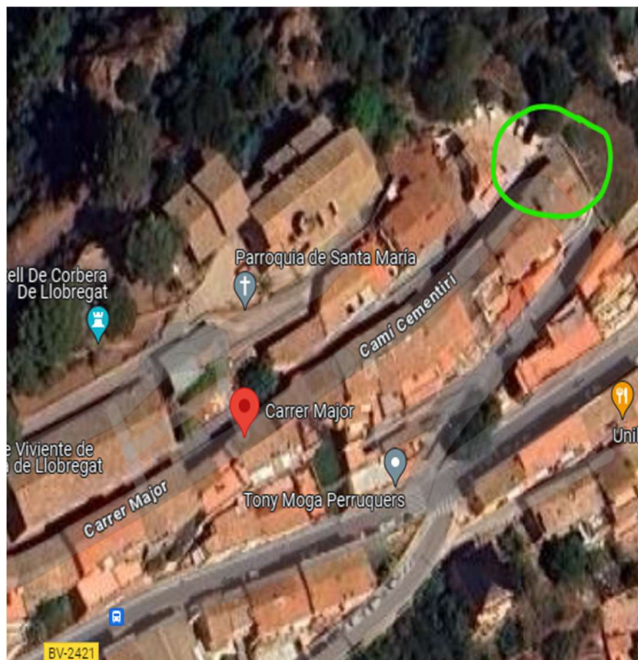

CONTENIDORS NUCLI

Major/Plç. Rectoria

FOTOGRAFIA UBICACIÓ (on està cercle verd)

OBSERVACIONS

Proposta contenidors:

2 FIRM 1100 l
1 FORM 360 l
1 VIDRE

Proposta fixacions:

2 de 1470x1060
1 de 75x1060

Per corroborar la veracitat d'aquest document consulti la següent pàgina web:

Codi Segur de Validació	d2d517d7d78f403ba8d03a8e0ba5022f001
Uri de validació	https://seu.corberadellobregat.cat/absis/idi/arx/idiarxabsaweb/catala/asp/verificadorfirma.asp
Metadades	Classificador:Altres - Origen: Origen administració Estat d'elaboració: Original