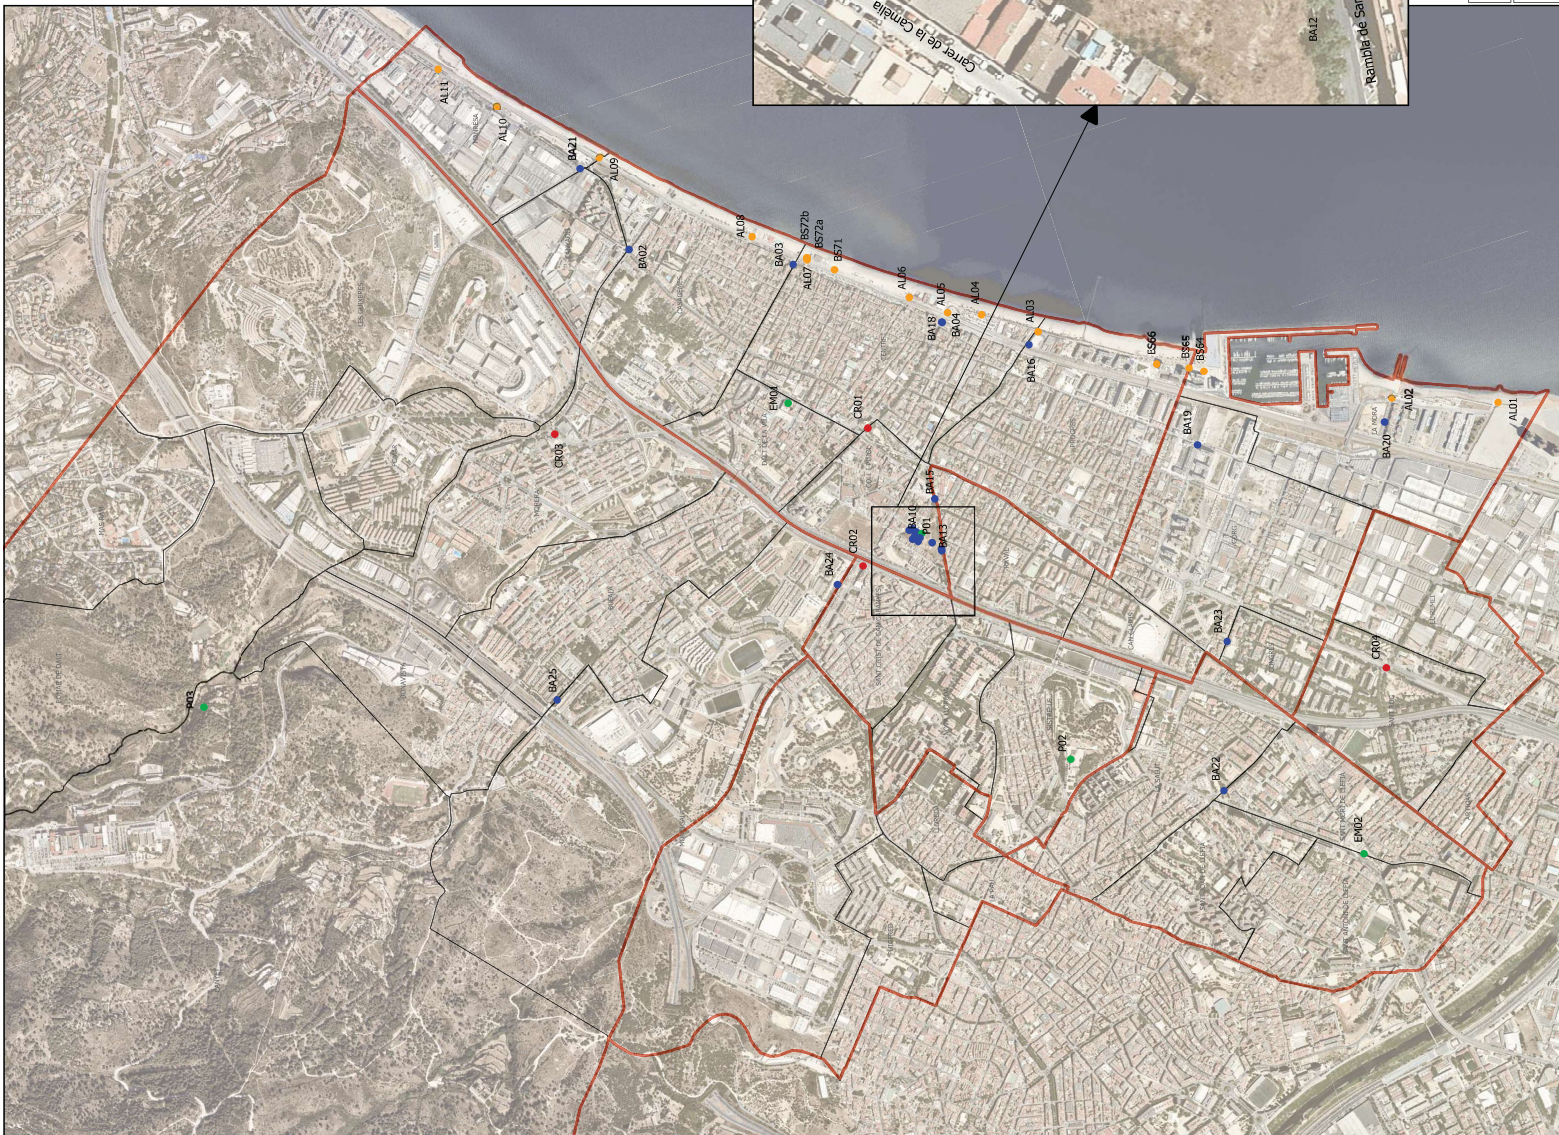

ID	Nom	X	Y	Tipologia
CR01	Inundació Mari Pujol	436669.453	4588953.141	Càmera
CR01	Trànsit Mari Pujol	436669.453	4588953.141	Càmera
CR02	Trànsit Mari Pujol	436455.755	4589140.886	Càmera
CR03	Inundació del Pontar	437330.908	4590142.028	Càmera
CR04	Avinguda del Pontar	436459.687	4587290.138	Càmera
BA02	Avinguda del Pontar	437056.617	4589635.837	Limnìmetre calvegueram
BA03	L'Os Riera Catalunya	437678.703	4589035.194	Limnìmetre calvegueram
BA04	L'Os Riera Catalunya	437777.294	4589543.549	Limnìmetre calvegueram
BA05	Av. d'Estivadors de Tien	436460.073	4589302.272	Limnìmetre calvegueram
BA06	Av. d'Estivadors de Tien	436952.932	4589206.495	Limnìmetre calvegueram
BA07	Av. d'Estivadors de Tien	436952.932	4589206.495	Limnìmetre calvegueram
BA08	Av. d'Estivadors de Tien	436952.932	4589206.495	Limnìmetre calvegueram
BA09	Av. d'Estivadors de Tien	436952.932	4589206.495	Limnìmetre calvegueram
BA10	Av. d'Estivadors de Tien	436952.932	4589206.495	Limnìmetre calvegueram
BA11	Av. d'Estivadors de Tien	436952.932	4589206.495	Limnìmetre calvegueram
BA12	Av. d'Estivadors de Tien	436952.932	4589206.495	Limnìmetre calvegueram
BA13	Av. d'Estivadors de Tien	436952.932	4589206.495	Limnìmetre calvegueram
BA14	Av. d'Estivadors de Tien	436952.932	4589206.495	Limnìmetre calvegueram
BA15	Av. d'Estivadors de Tien	436952.932	4589206.495	Limnìmetre calvegueram
BA16	Av. d'Estivadors de Tien	436952.932	4589206.495	Limnìmetre calvegueram
BA17	Av. d'Estivadors de Tien	436952.932	4589206.495	Limnìmetre calvegueram
BA18	Av. d'Estivadors de Tien	436952.932	4589206.495	Limnìmetre calvegueram
BA19	Av. d'Estivadors de Tien	436952.932	4589206.495	Limnìmetre calvegueram
BA20	Av. d'Estivadors de Tien	436952.932	4589206.495	Limnìmetre calvegueram
BA21	Av. d'Estivadors de Tien	436952.932	4589206.495	Limnìmetre calvegueram
BA22	Av. d'Estivadors de Tien	436952.932	4589206.495	Limnìmetre calvegueram
BA23	Av. d'Estivadors de Tien	436952.932	4589206.495	Limnìmetre calvegueram
BA24	Av. d'Estivadors de Tien	436952.932	4589206.495	Limnìmetre calvegueram
BA25	Av. d'Estivadors de Tien	436952.932	4589206.495	Limnìmetre calvegueram
AL01	Av. d'Estivadors de Tien	436952.932	4589206.495	Limnìmetre calvegueram
AL02	Av. d'Estivadors de Tien	436952.932	4589206.495	Limnìmetre calvegueram
AL03	Av. d'Estivadors de Tien	436952.932	4589206.495	Limnìmetre calvegueram
AL04	Av. d'Estivadors de Tien	436952.932	4589206.495	Limnìmetre calvegueram
AL05	Av. d'Estivadors de Tien	436952.932	4589206.495	Limnìmetre calvegueram
AL06	Av. d'Estivadors de Tien	436952.932	4589206.495	Limnìmetre calvegueram
AL07	Av. d'Estivadors de Tien	436952.932	4589206.495	Limnìmetre calvegueram
AL08	Av. d'Estivadors de Tien	436952.932	4589206.495	Limnìmetre calvegueram
AL09	Av. d'Estivadors de Tien	436952.932	4589206.495	Limnìmetre calvegueram
AL10	Av. d'Estivadors de Tien	436952.932	4589206.495	Limnìmetre calvegueram
AL11	Av. d'Estivadors de Tien	436952.932	4589206.495	Limnìmetre calvegueram
BS64	Av. d'Estivadors de Tien	436952.932	4589206.495	Limnìmetre calvegueram
BS65	Av. d'Estivadors de Tien	436952.932	4589206.495	Limnìmetre calvegueram
BS66	Av. d'Estivadors de Tien	436952.932	4589206.495	Limnìmetre calvegueram
BS71	Av. d'Estivadors de Tien	436952.932	4589206.495	Limnìmetre calvegueram
BS72a	Av. d'Estivadors de Tien	436952.932	4589206.495	Limnìmetre calvegueram
BS72b	Av. d'Estivadors de Tien	436952.932	4589206.495	Limnìmetre calvegueram
EM01	Av. d'Estivadors de Tien	436952.932	4589206.495	Limnìmetre calvegueram
EM02	Av. d'Estivadors de Tien	436952.932	4589206.495	Limnìmetre calvegueram
PO1	Av. d'Estivadors de Tien	436952.932	4589206.495	Limnìmetre calvegueram
PO2	Av. d'Estivadors de Tien	436952.932	4589206.495	Limnìmetre calvegueram

Data: 28/07/2022

Escala: 1:15000

0 300 600 900 1200 1500 m

MUNICIPI DE BADALONA

SENSORS