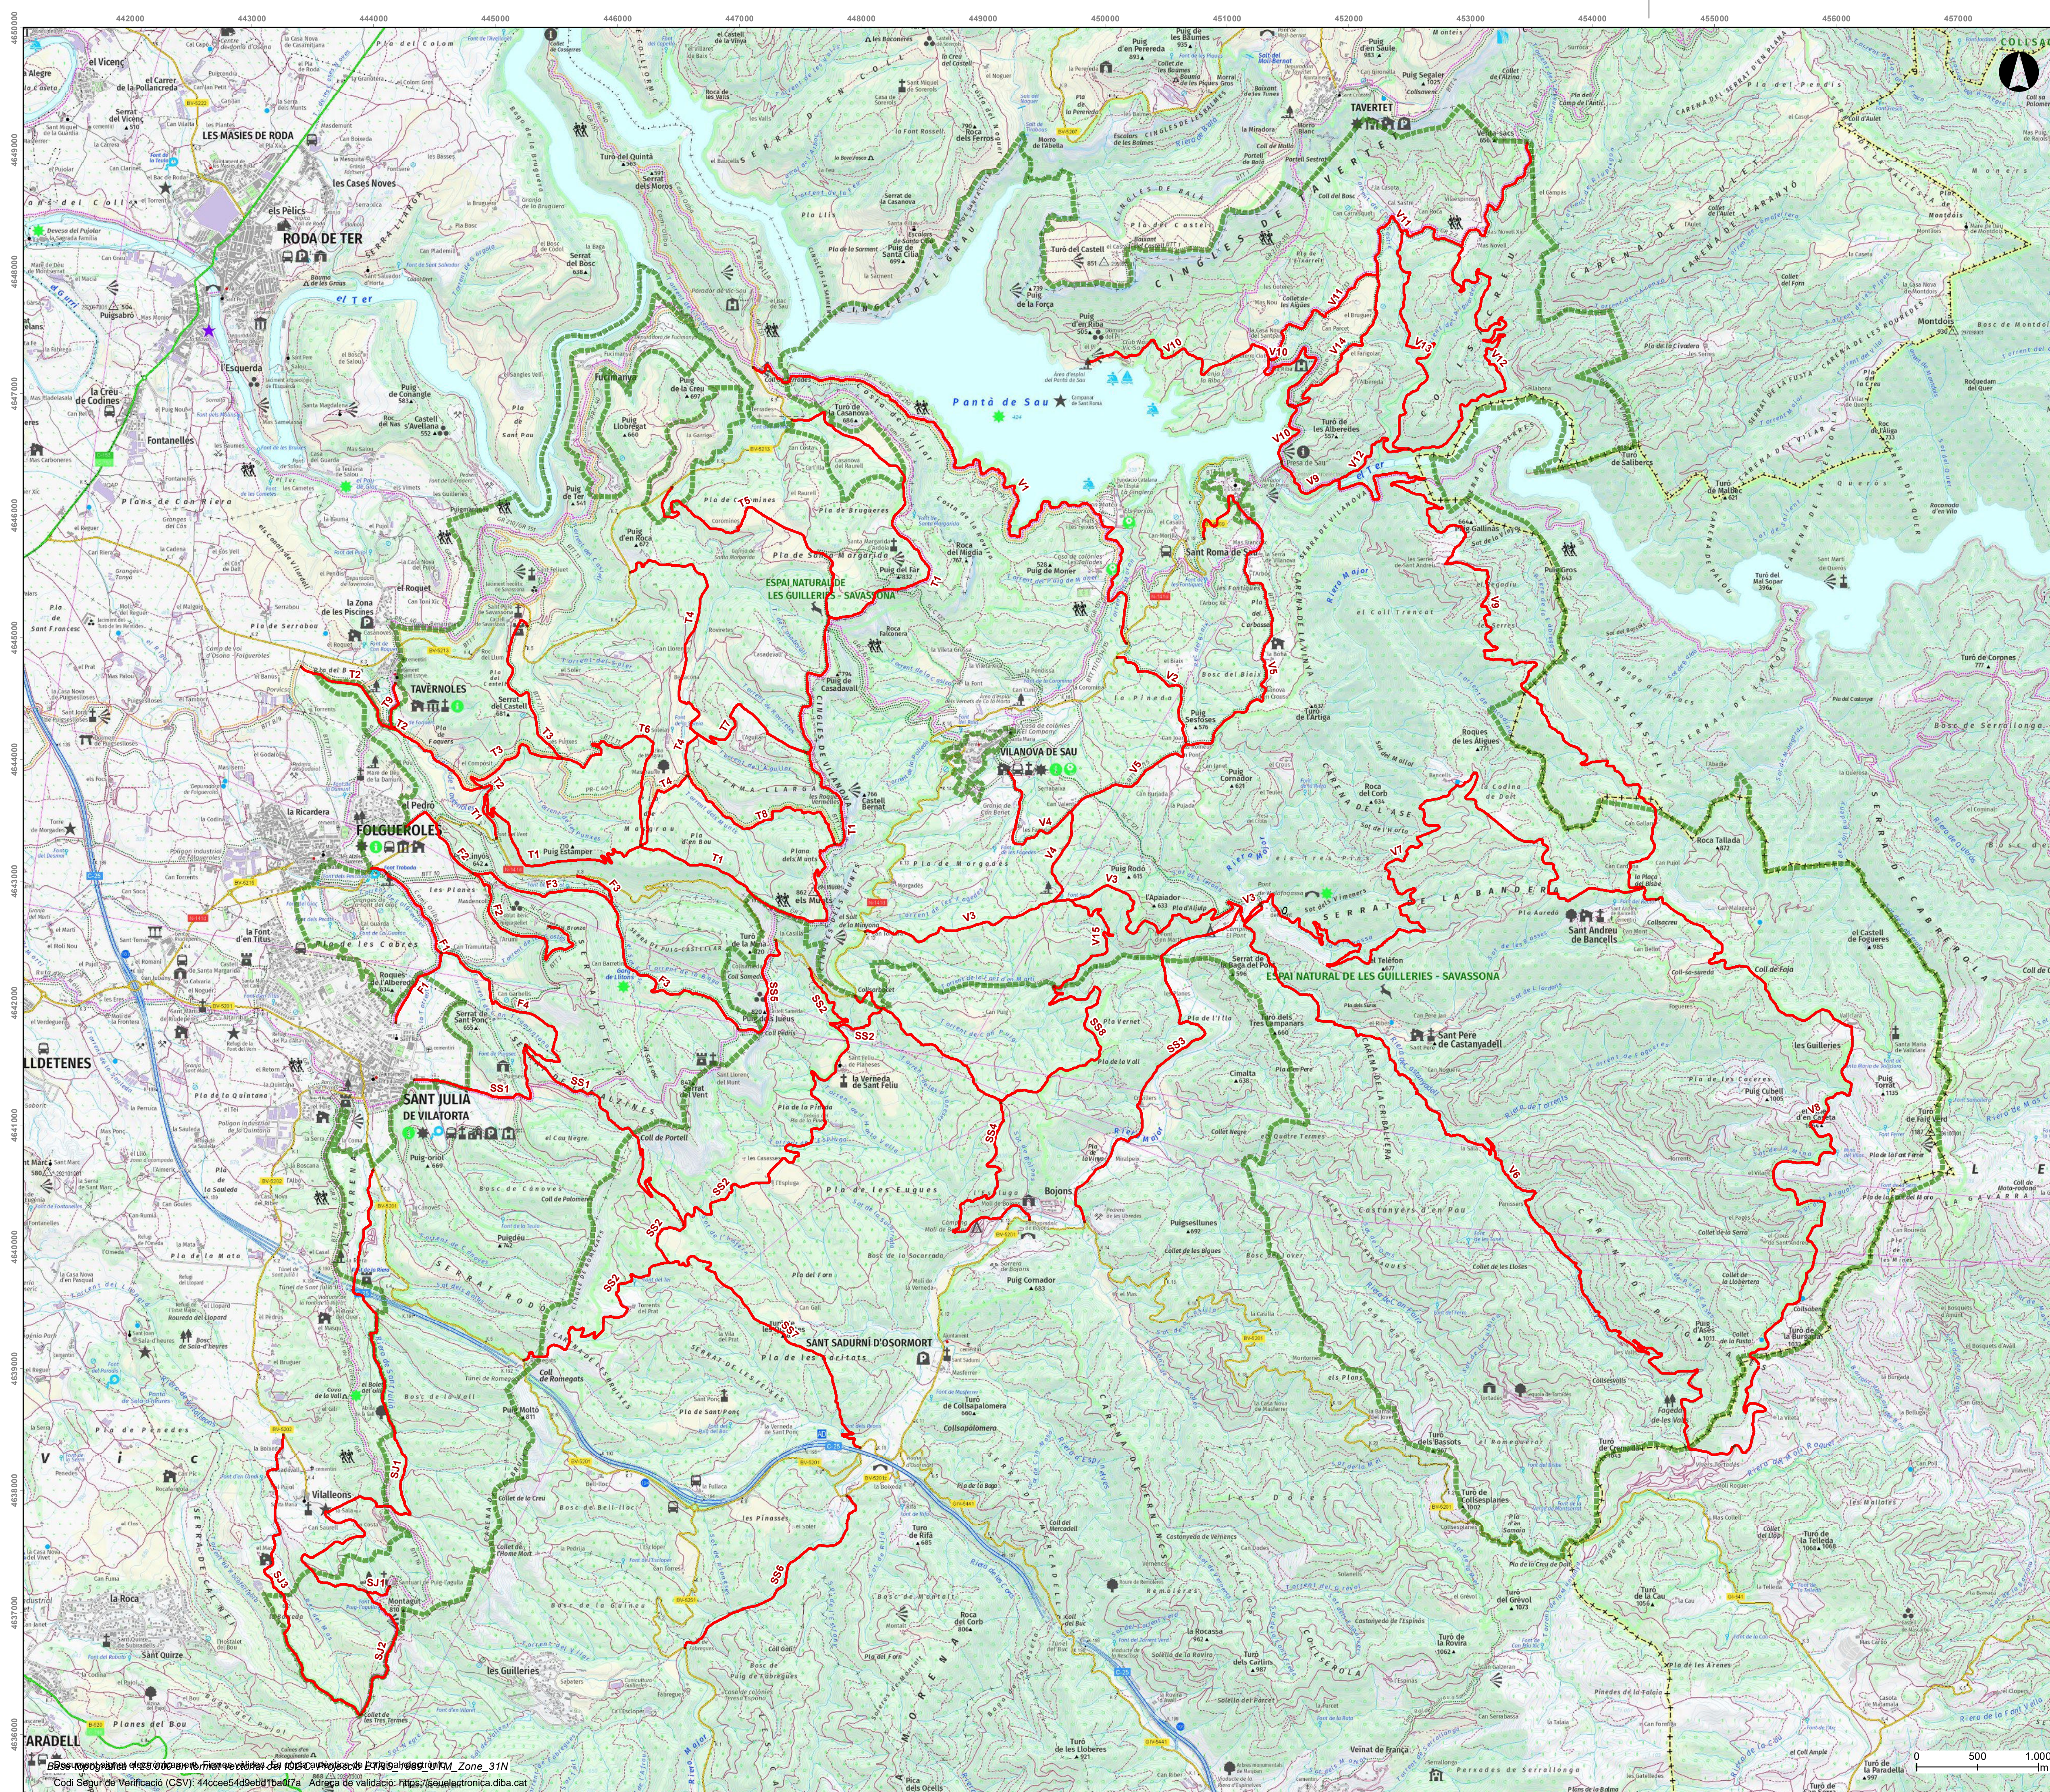

- Xarxa viària d'interès
- Camins amb condicionants de flora o fauna
- Limit Parcs
- Limit municipal

Diputació Barcelona | Xarxa de Parcs Naturals

Parc Natural del Montseny

XARXA VIÀRIA D'INTERÈS PER A LA GESTIÓ DE LA XARXA DE PARCS NATURALS

Lot 1: Montesquiu

Xarxa viària d'interès Lot 2. Guillerries
 Limit Parc

 **Diputació Barcelona** | Xarxa de Parcs Naturals

 **Espai Natural de les Guillerries-Savassona**

XARXA VIÀRIA D'INTERÈS PER A LA GESTIÓ DE LA XARXA DE PARCS NATURALS

Lot 2: Guillerries

- Xarxa viària d'interès Lot 3. Montseny-Congost
- Xarxa viària d'interès Lot 4. Montseny-Tordera
- Limit Parcs

XARXA VIÀRIA D'INTERÈS PER A LA GESTIÓ DE LA XARXA DE PARCS NATURALS

Lots 3 i 4: Montseny

Metadades del document

Núm. expedient	2024/0008465
Tipus documental	Plànol
Títol	Annex 1_Planols_planols dels lots 1 a 4

Signatures

Signatari		Acte	Data acte
Maria Carmen Martin Guerrero (TCAT)	Cap Unitat de Gestió d'Infraestructures	Signa	09/05/2024 15:18
Ana Cabrerizo Andres (TCAT)	Tècnica de territori	Signa	09/05/2024 15:28
Alberto Abaurrea Frias (TCAT)	Cap de Servei Anàlisi Gestió Territorial Inversions i Obres	Signa	09/05/2024 16:29
Agusti Busquets Marti (TCAT)	Cap de Secció de Gestió Territorial	Vist i plau	10/05/2024 07:54