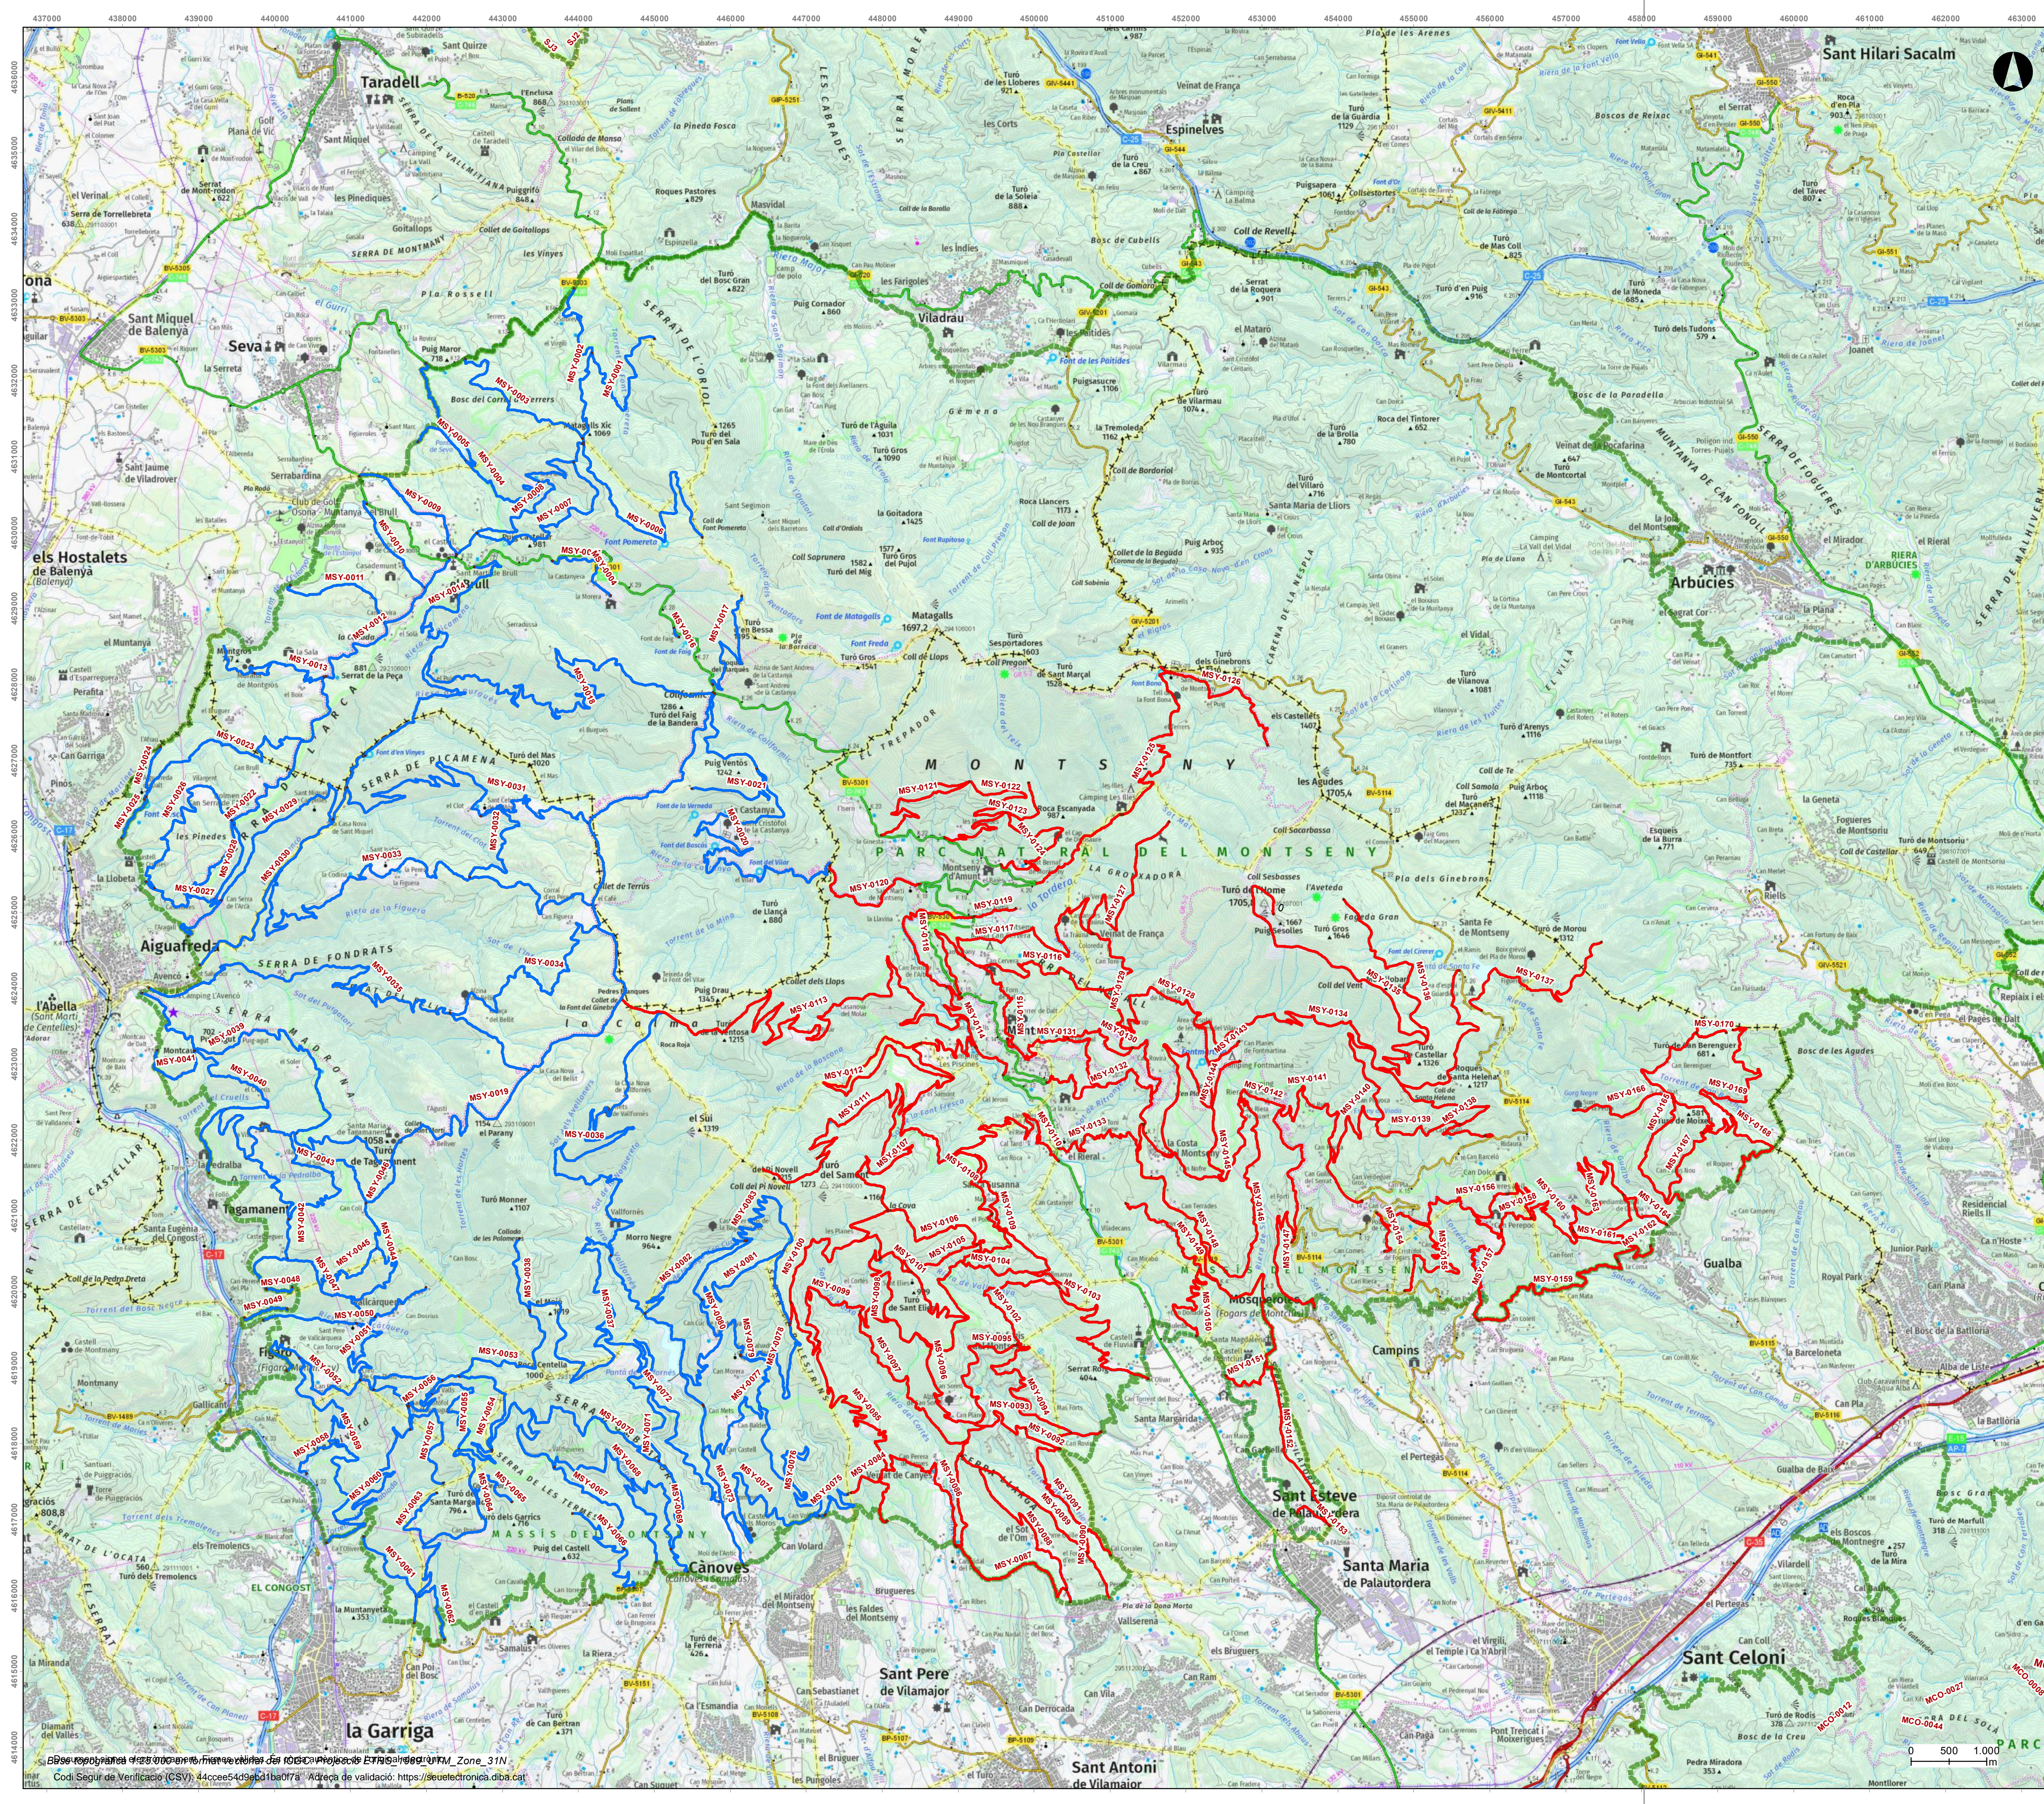

- Xarxa viària d'interès
- Camins amb condicionants de flora o fauna
- Limit Parcs
- Limit municipal

Diputació Barcelona | Xarxa de Parcs Naturals

Parc Natural del Montseny

XARXA VIÀRIA D'INTERÈS PER A LA GESTIÓ DE LA XARXA DE PARCS NATURALS

Lot 1: Montesquiu

Xarxa viària d'interès Lot 2. Guillerries
 Limit Parc

 **Diputació Barcelona** | Xarxa de Parcs Naturals

 **Espai Natural de les Guillerries-Savassona**

XARXA VIÀRIA D'INTERÈS PER A LA GESTIÓ DE LA XARXA DE PARCS NATURALS

Lot 2: Guillerries

- Xarxa viària d'interès Lot 3. Montseny-Congost
- Xarxa viària d'interès Lot 4. Montseny-Tordera
- Limit Parcs

XARXA VIÀRIA D'INTERÈS PER A LA GESTIÓ DE LA XARXA DE PARCS NATURALS

Lots 3 i 4: Montseny

Metadades del document

Núm. expedient	2024/0008465
Tipus documental	Plànol
Títol	Annex 1_Planols_planols dels lots 1 a 4

Signatures

Signatari		Acte	Data acte
Maria Carmen Martin Guerrero (TCAT)	Cap Unitat de Gestió d'Infraestructures	Signa	09/05/2024 15:18
Ana Cabrerizo Andres (TCAT)	Tècnica de territori	Signa	09/05/2024 15:28
Alberto Abaurrea Frias (TCAT)	Cap de Servei Anàlisi Gestió Territorial Inversions i Obres	Signa	09/05/2024 16:29
Agusti Busquets Marti (TCAT)	Cap de Secció de Gestió Territorial	Vist i plau	10/05/2024 07:54