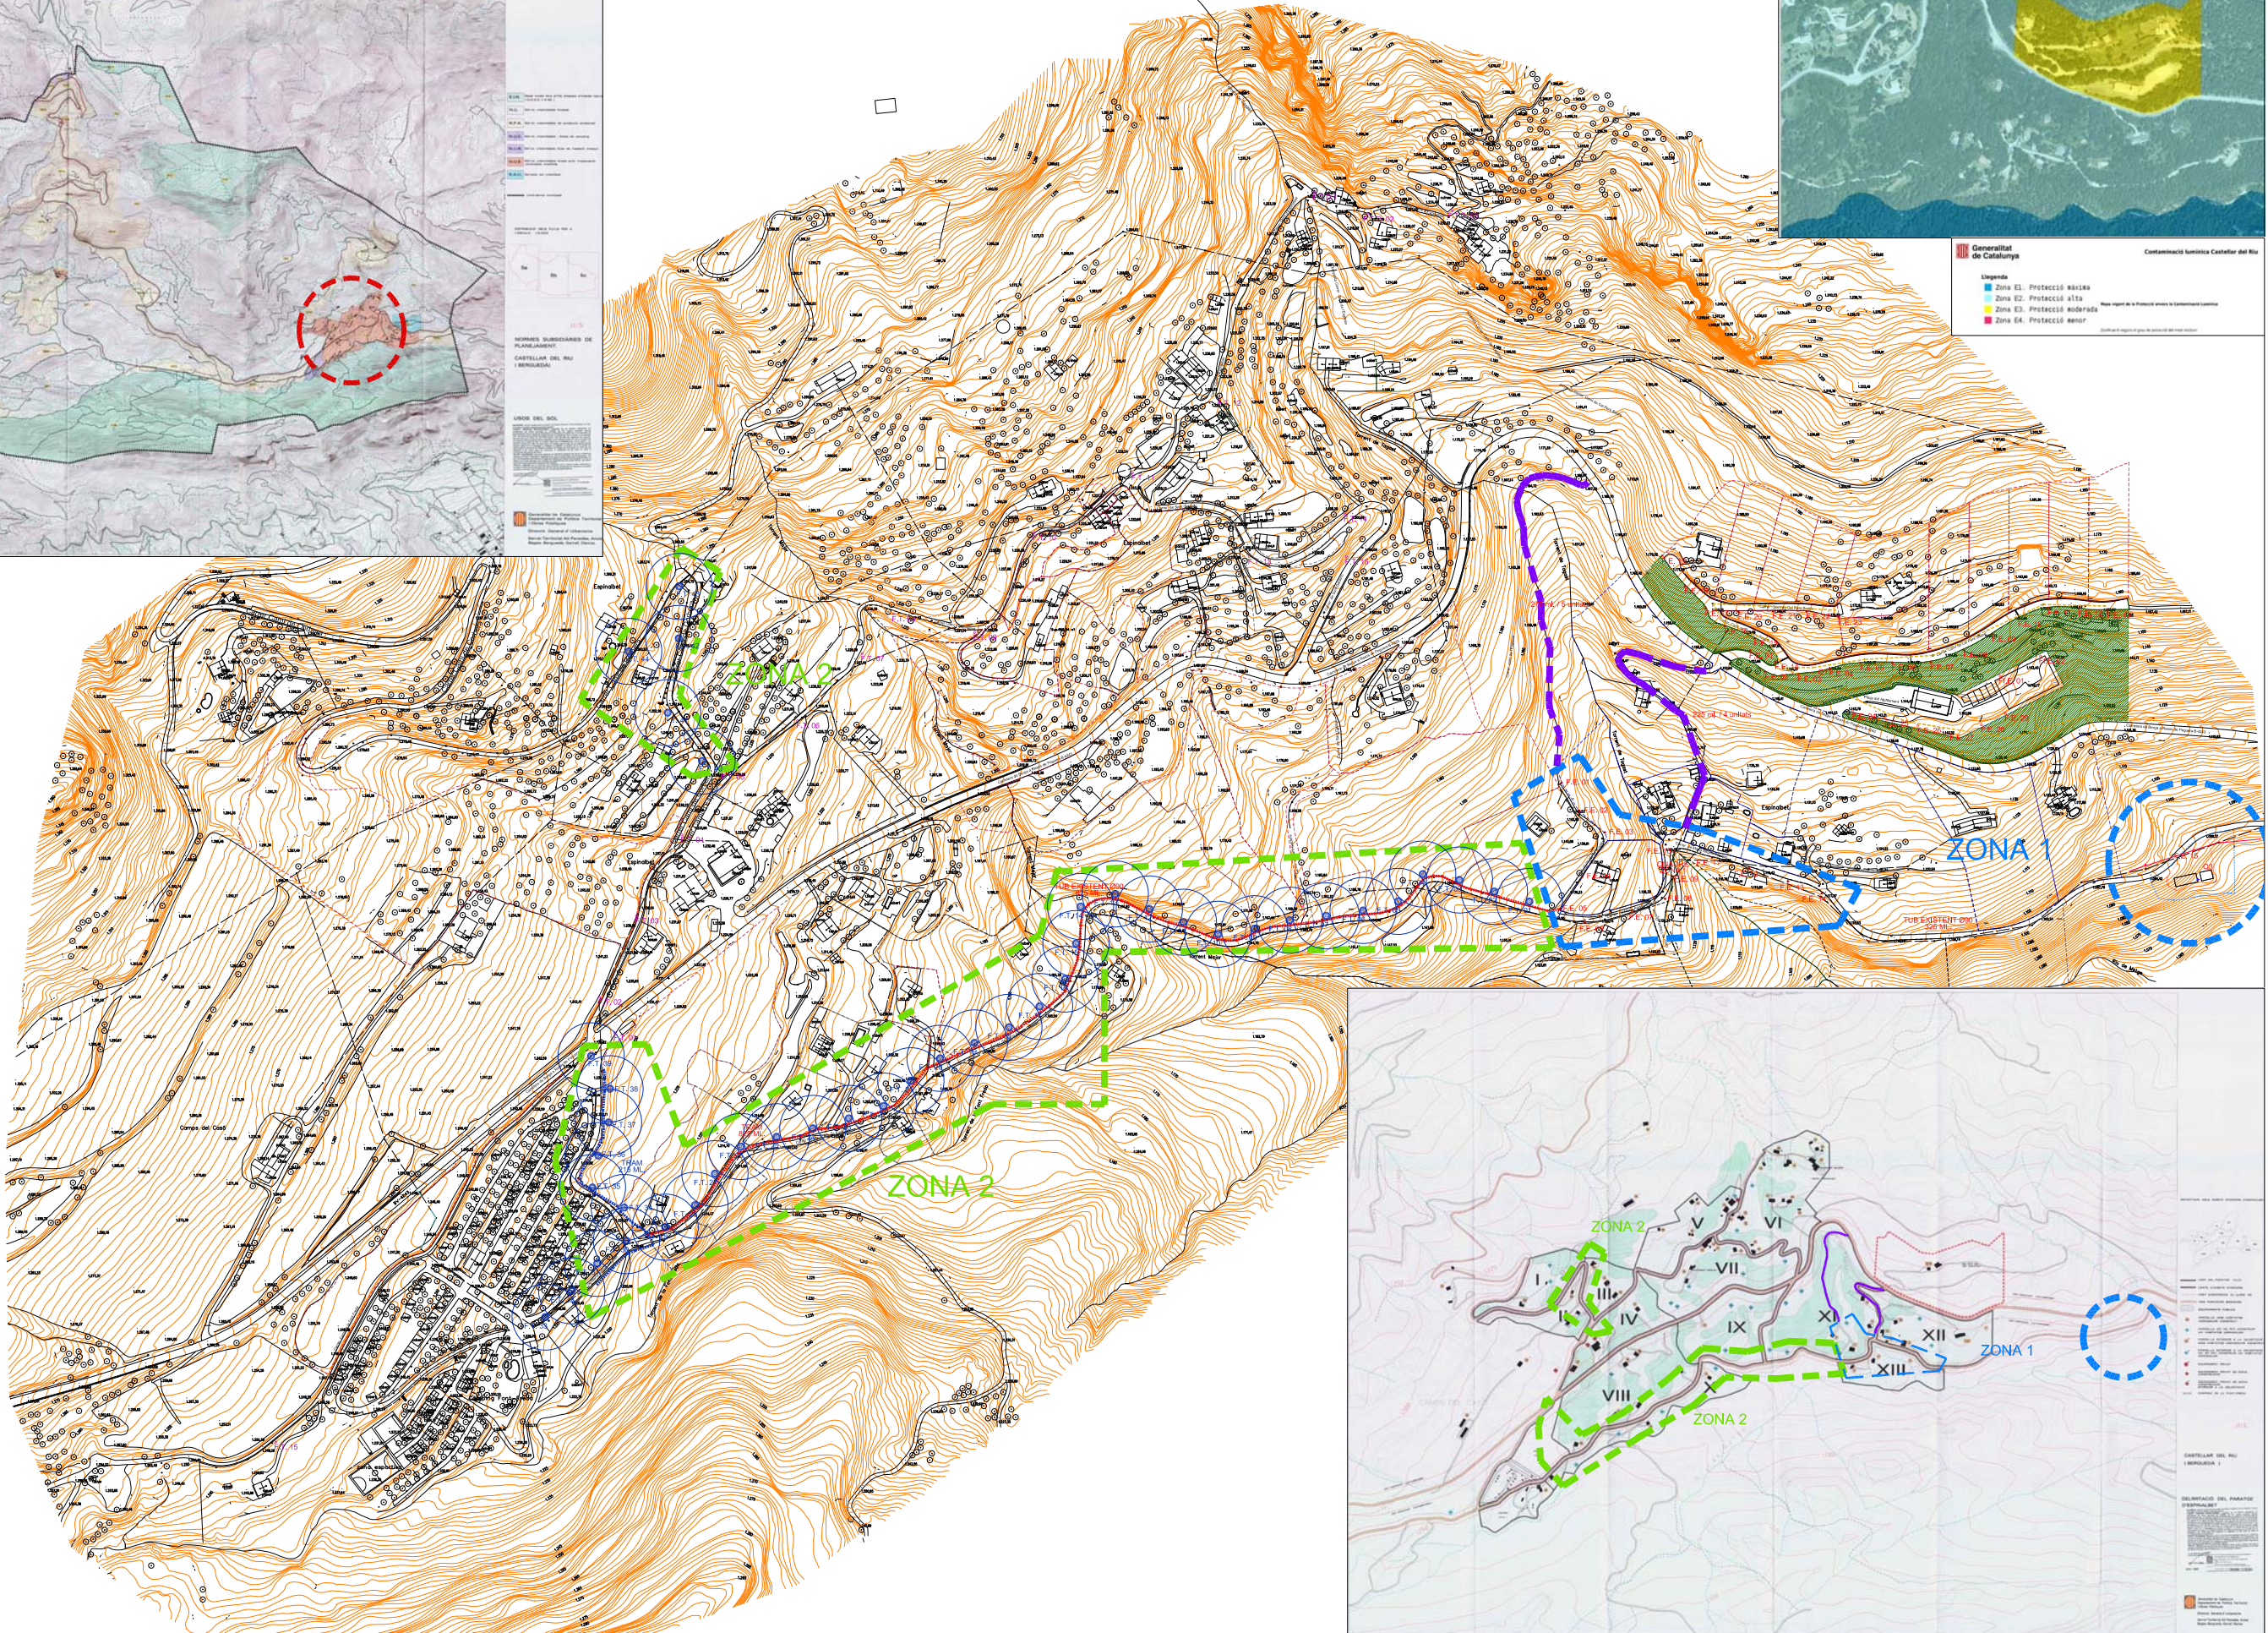

## **9.- PLÀNOLS**

Generalitat de Catalunya  
 Contaminació lumínica Castellar del Riu

Legenda  
 Zona E1. Protecció màxima  
 Zona E2. Protecció alta  
 Zona E3. Protecció moderada  
 Zona E4. Protecció menor

Generalitat de Catalunya  
 Contaminació lumínica Castellar del Riu

Legenda  
 Zona E1. Protecció màxima  
 Zona E2. Protecció alta  
 Zona E3. Protecció moderada  
 Zona E4. Protecció menor

Generalitat de Catalunya  
 Contaminació lumínica Castellar del Riu

Legenda  
 Zona E1. Protecció màxima  
 Zona E2. Protecció alta  
 Zona E3. Protecció moderada  
 Zona E4. Protecció menor

ZONA 2

ZONA 2