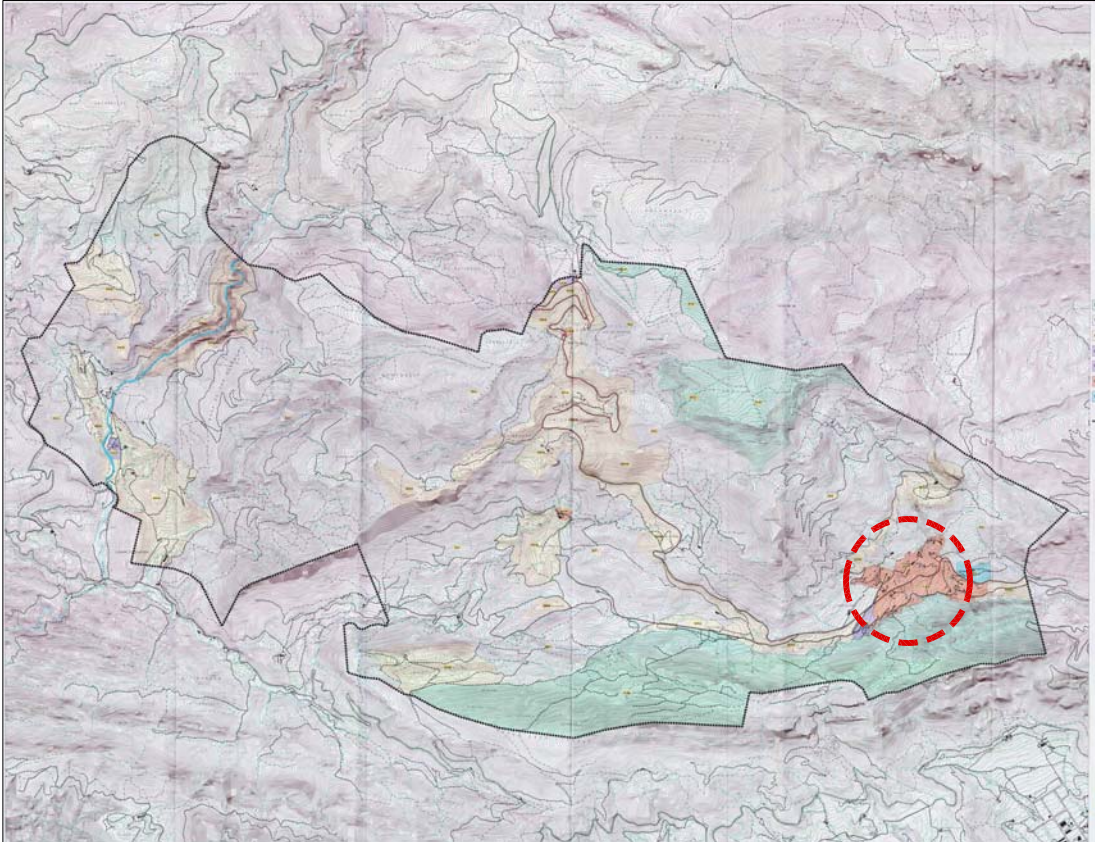

## **9.- PLÀNOLS**

Generalitat de Catalunya  
 Contaminació lumínica Castellar del Riu

Legenda  
 Zona E1. Protecció màxima  
 Zona E2. Protecció alta  
 Zona E3. Protecció moderada  
 Zona E4. Protecció menor

Generalitat de Catalunya  
 Contaminació lumínica Castellar del Riu

Legenda  
 Zona E1. Protecció màxima  
 Zona E2. Protecció alta  
 Zona E3. Protecció moderada  
 Zona E4. Protecció menor

Generalitat de Catalunya  
 Contaminació lumínica Castellar del Riu

Legenda  
 Zona E1. Protecció màxima  
 Zona E2. Protecció alta  
 Zona E3. Protecció moderada  
 Zona E4. Protecció menor

ZONA 2

ZONA 2