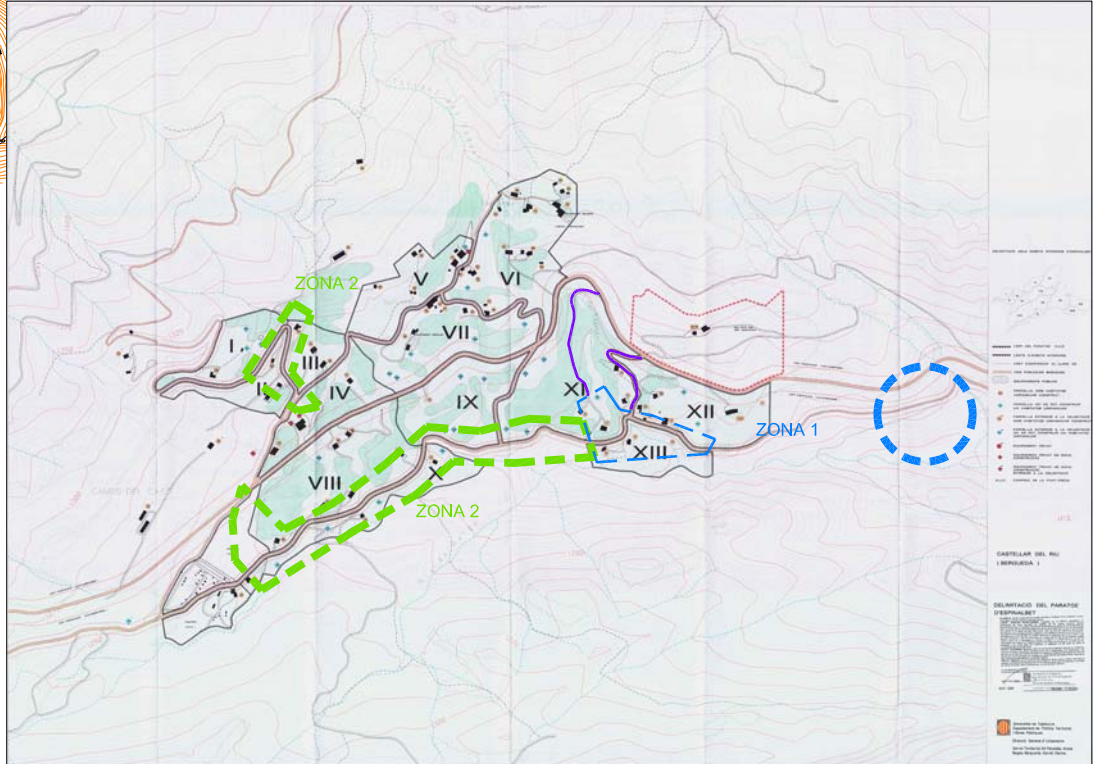

## **9.- PLÀNOLS**

Generalitat de Catalunya  
 Contaminació lumínica Castellar del Riu

Legenda  
 Zona E1. Protecció màxima  
 Zona E2. Protecció alta  
 Zona E3. Protecció moderada  
 Zona E4. Protecció menor

Generalitat de Catalunya  
 Contaminació lumínica Castellar del Riu

Legenda  
 Zona E1. Protecció màxima  
 Zona E2. Protecció alta  
 Zona E3. Protecció moderada  
 Zona E4. Protecció menor

Generalitat de Catalunya  
 Contaminació lumínica Castellar del Riu

Legenda  
 Zona E1. Protecció màxima  
 Zona E2. Protecció alta  
 Zona E3. Protecció moderada  
 Zona E4. Protecció menor

ZONA 2

ZONA 2