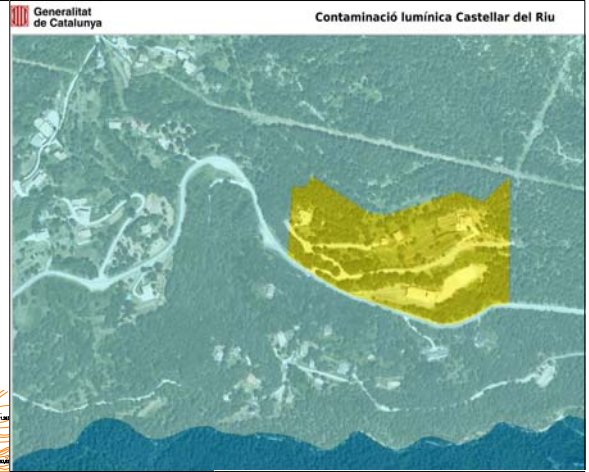

Generalitat de Catalunya
Contaminació lumínica Castellar del Riu

Legenda
Zona E1. Protecció màxima
Zona E2. Protecció alta
Zona E3. Protecció moderada
Zona E4. Protecció menor