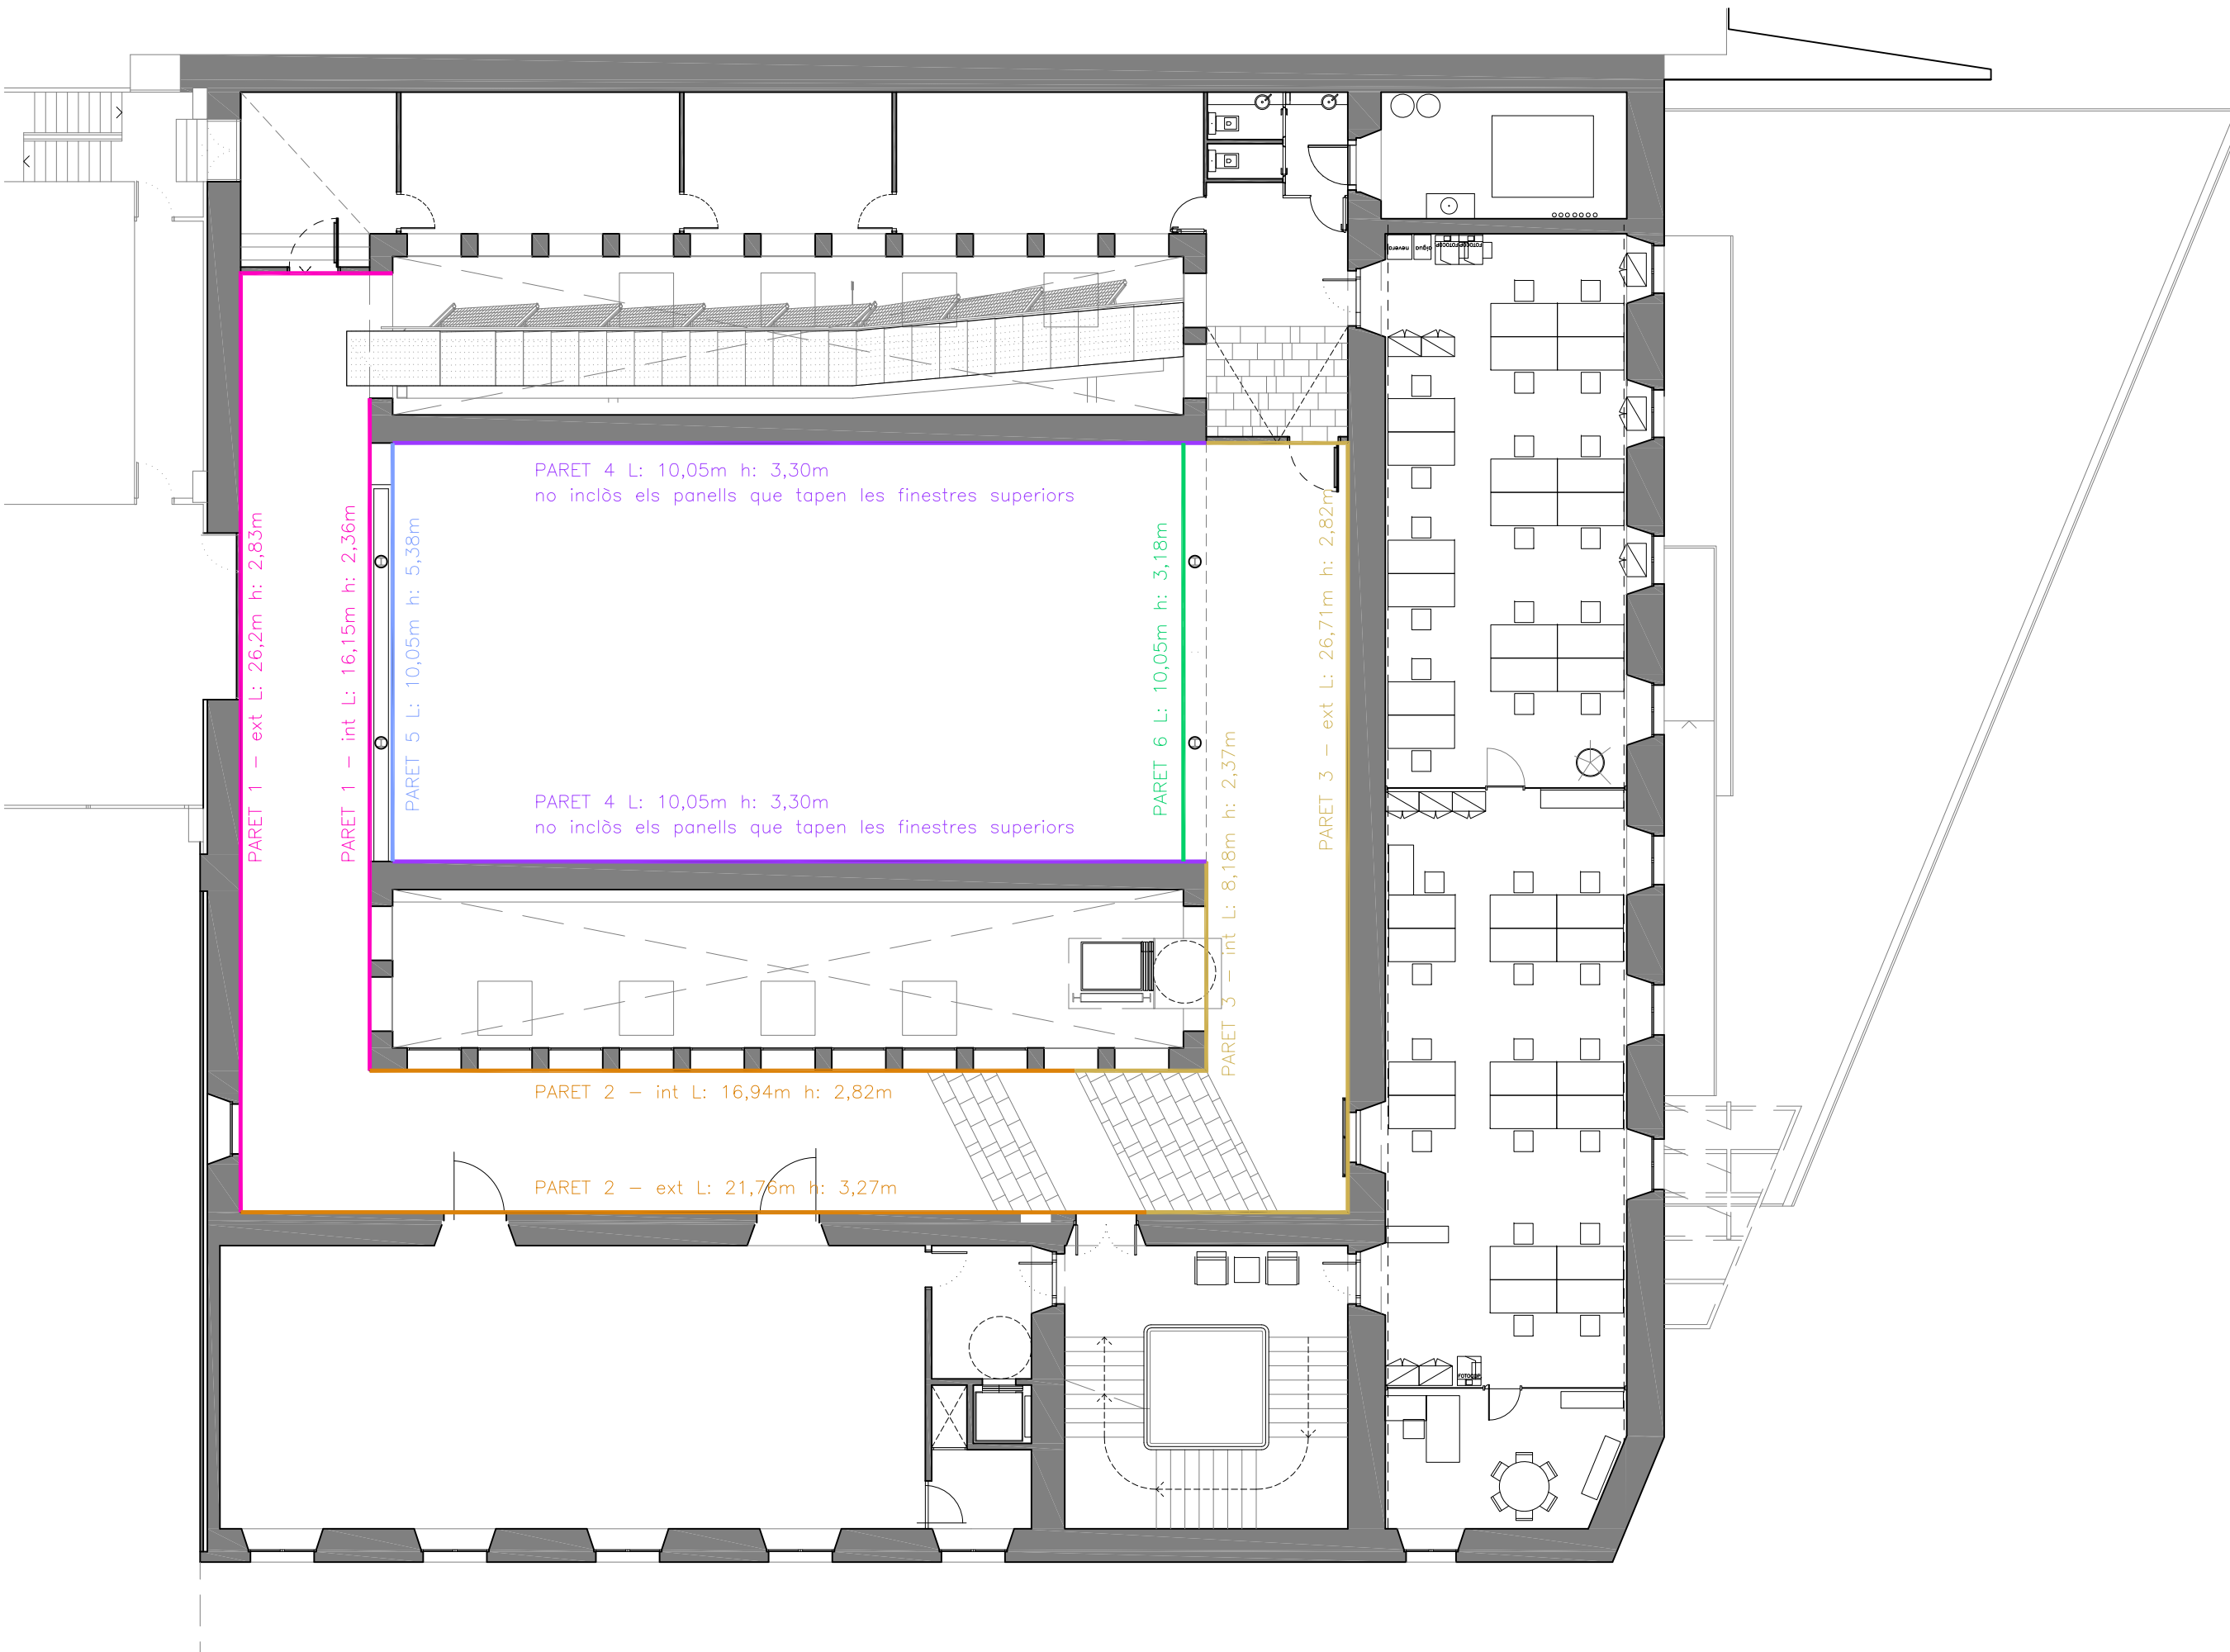

PARET 2 - L: 95,65m h: 4,85m (part alta volta)

PARET 1 - vestibul L: 61m h: 4,33m

PARET 1 - ext L: 26,2m h: 2,83m

PARET 1 - int L: 16,15m h: 2,36m

PARET 5 L: 10,05m h: 5,38m

PARET 4 L: 10,05m h: 3,30m
no inclòs els panells que tapen les finestres superiors

PARET 4 L: 10,05m h: 3,30m
no inclòs els panells que tapen les finestres superiors

PARET 6 L: 10,05m h: 3,18m

PARET 3 - int L: 8,18m h: 2,37m

PARET 3 - ext L: 26,71m h: 2,82m

PARET 2 - int L: 16,94m h: 2,82m

PARET 2 - ext L: 21,76m h: 3,27m