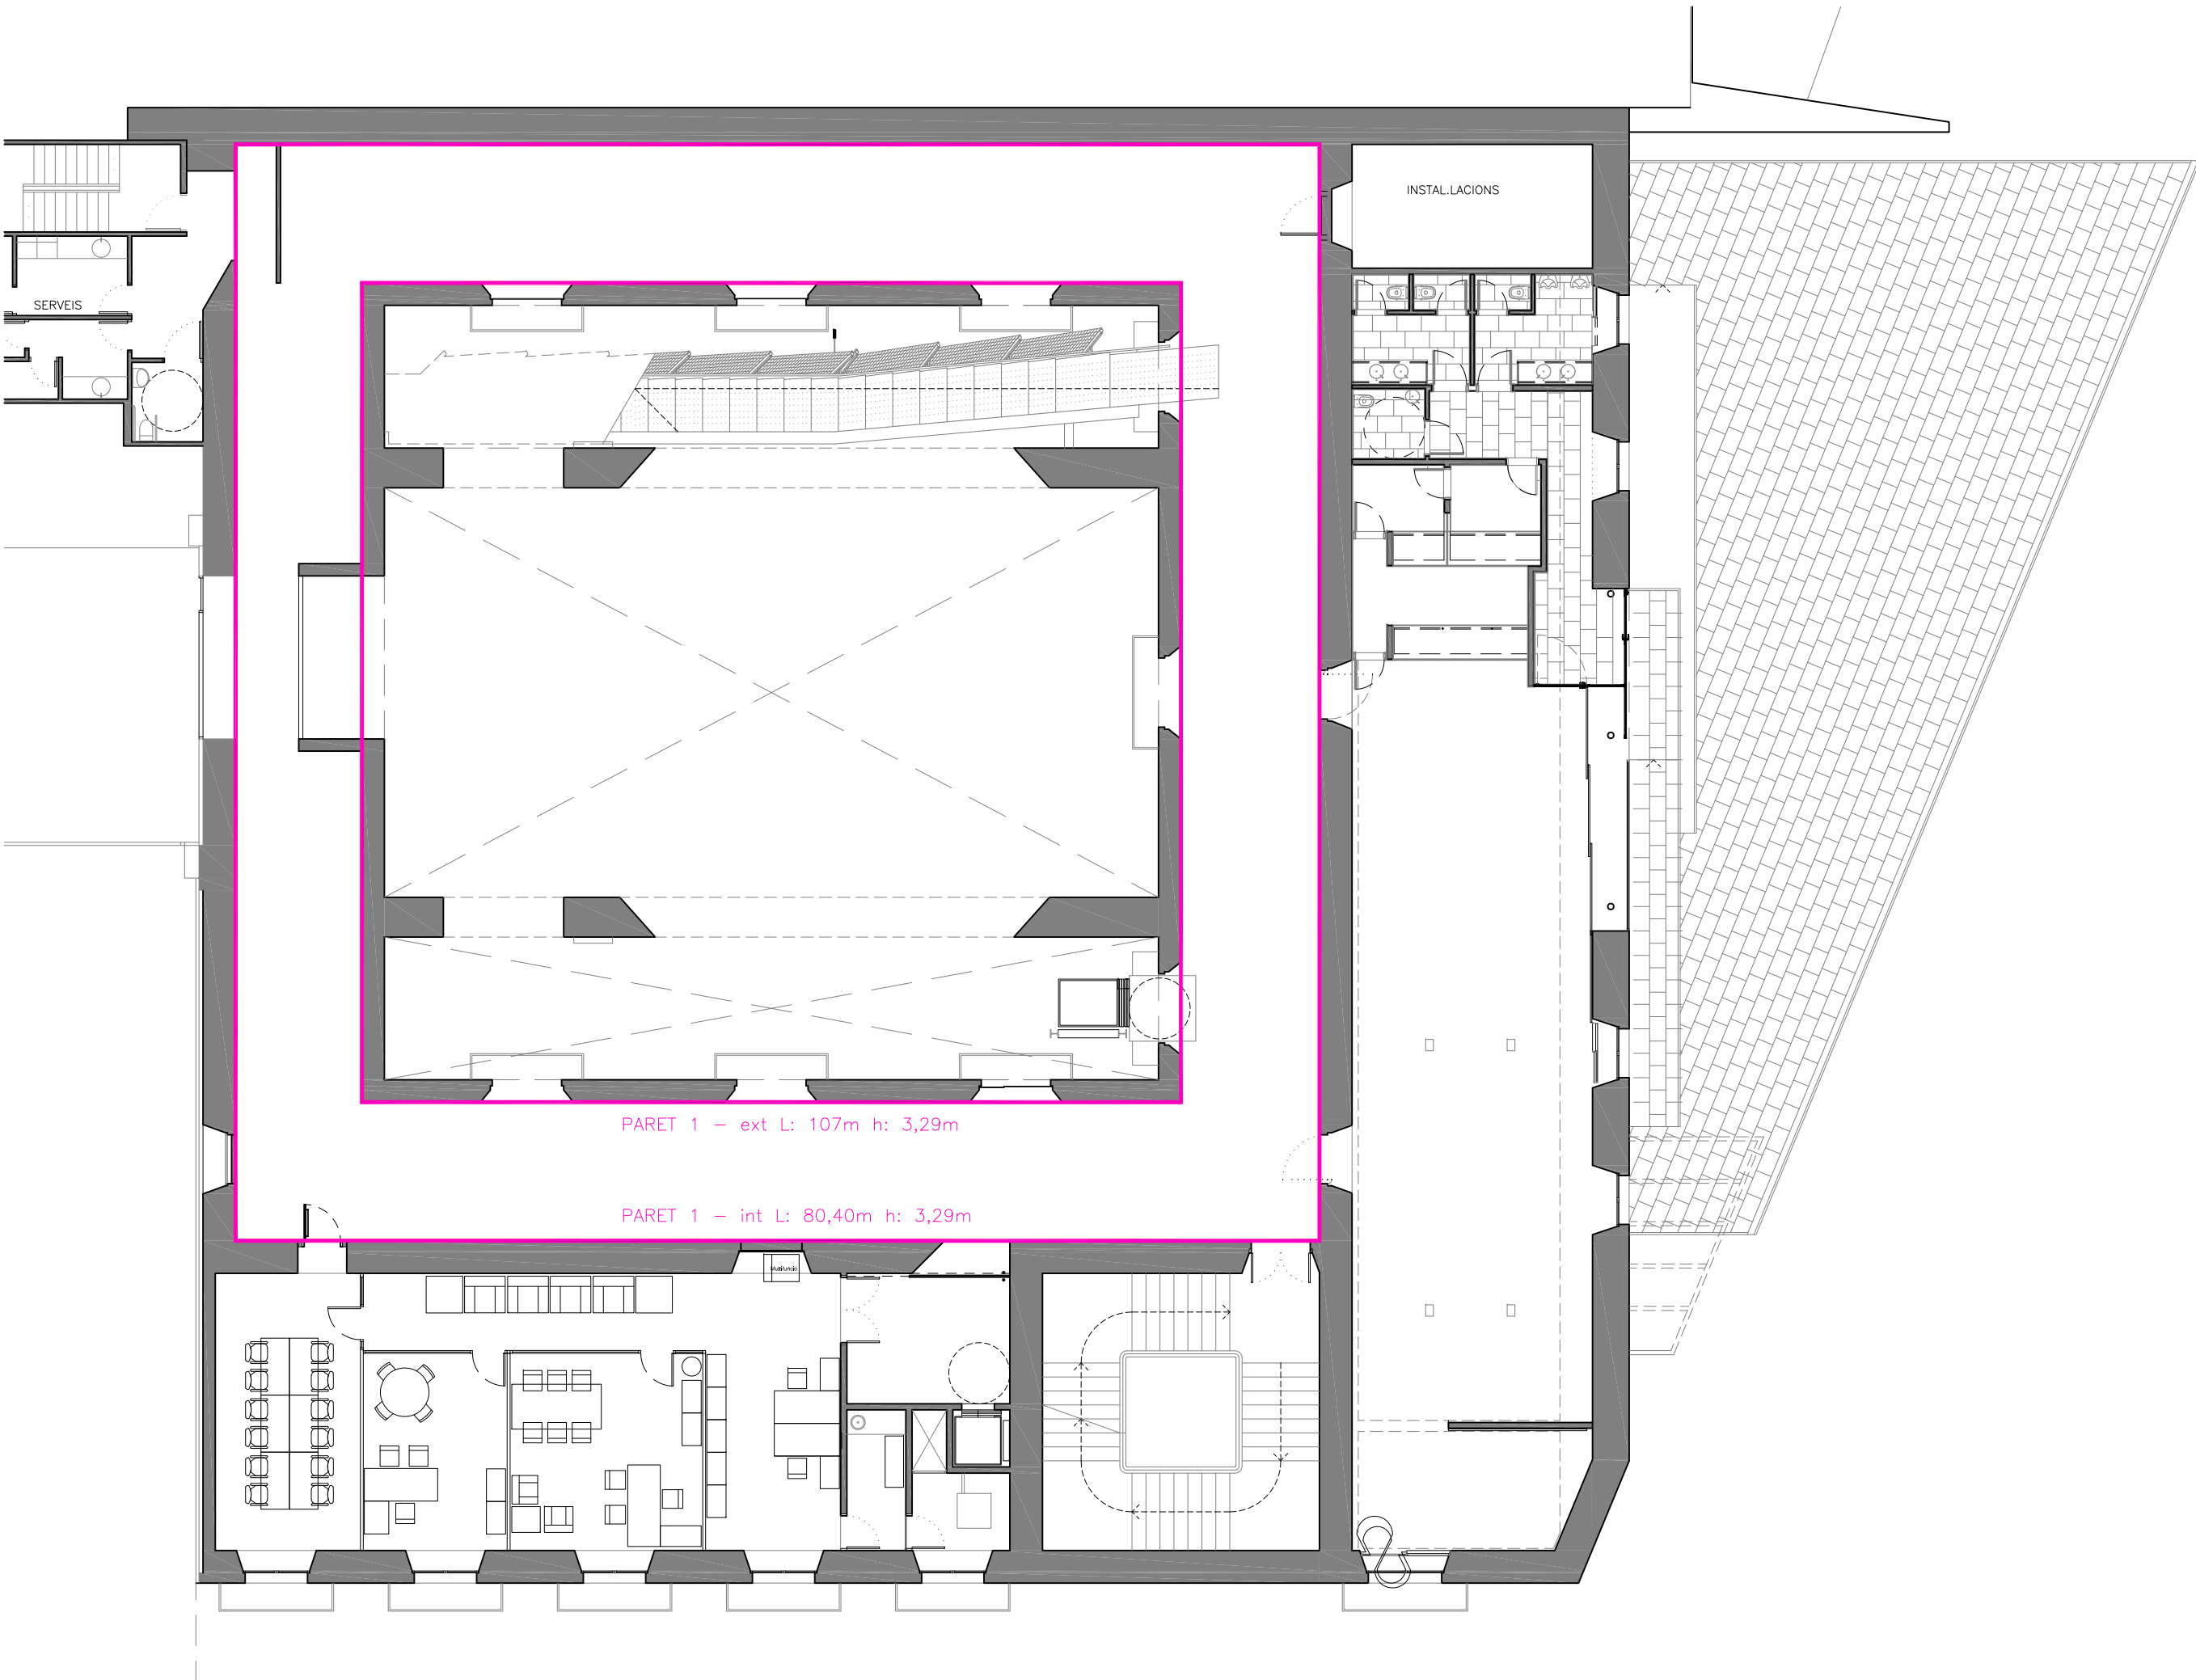

PARET 2 - L: 95,65m h: 4,85m (part alta volta)

PARET 1 - vestibul L: 61m h: 4,33m

PARET 1 - ext L: 26,2m h: 2,83m

PARET 1 - int L: 16,15m h: 2,36m

PARET 5 L: 10,05m h: 5,38m

PARET 4 L: 10,05m h: 3,30m
no inclòs els panells que tapen les finestres superiors

PARET 4 L: 10,05m h: 3,30m
no inclòs els panells que tapen les finestres superiors

PARET 6 L: 10,05m h: 3,18m

PARET 3 - int L: 8,18m h: 2,37m

PARET 3 - ext L: 26,71m h: 2,82m

PARET 2 - int L: 16,94m h: 2,82m

PARET 2 - ext L: 21,76m h: 3,27m