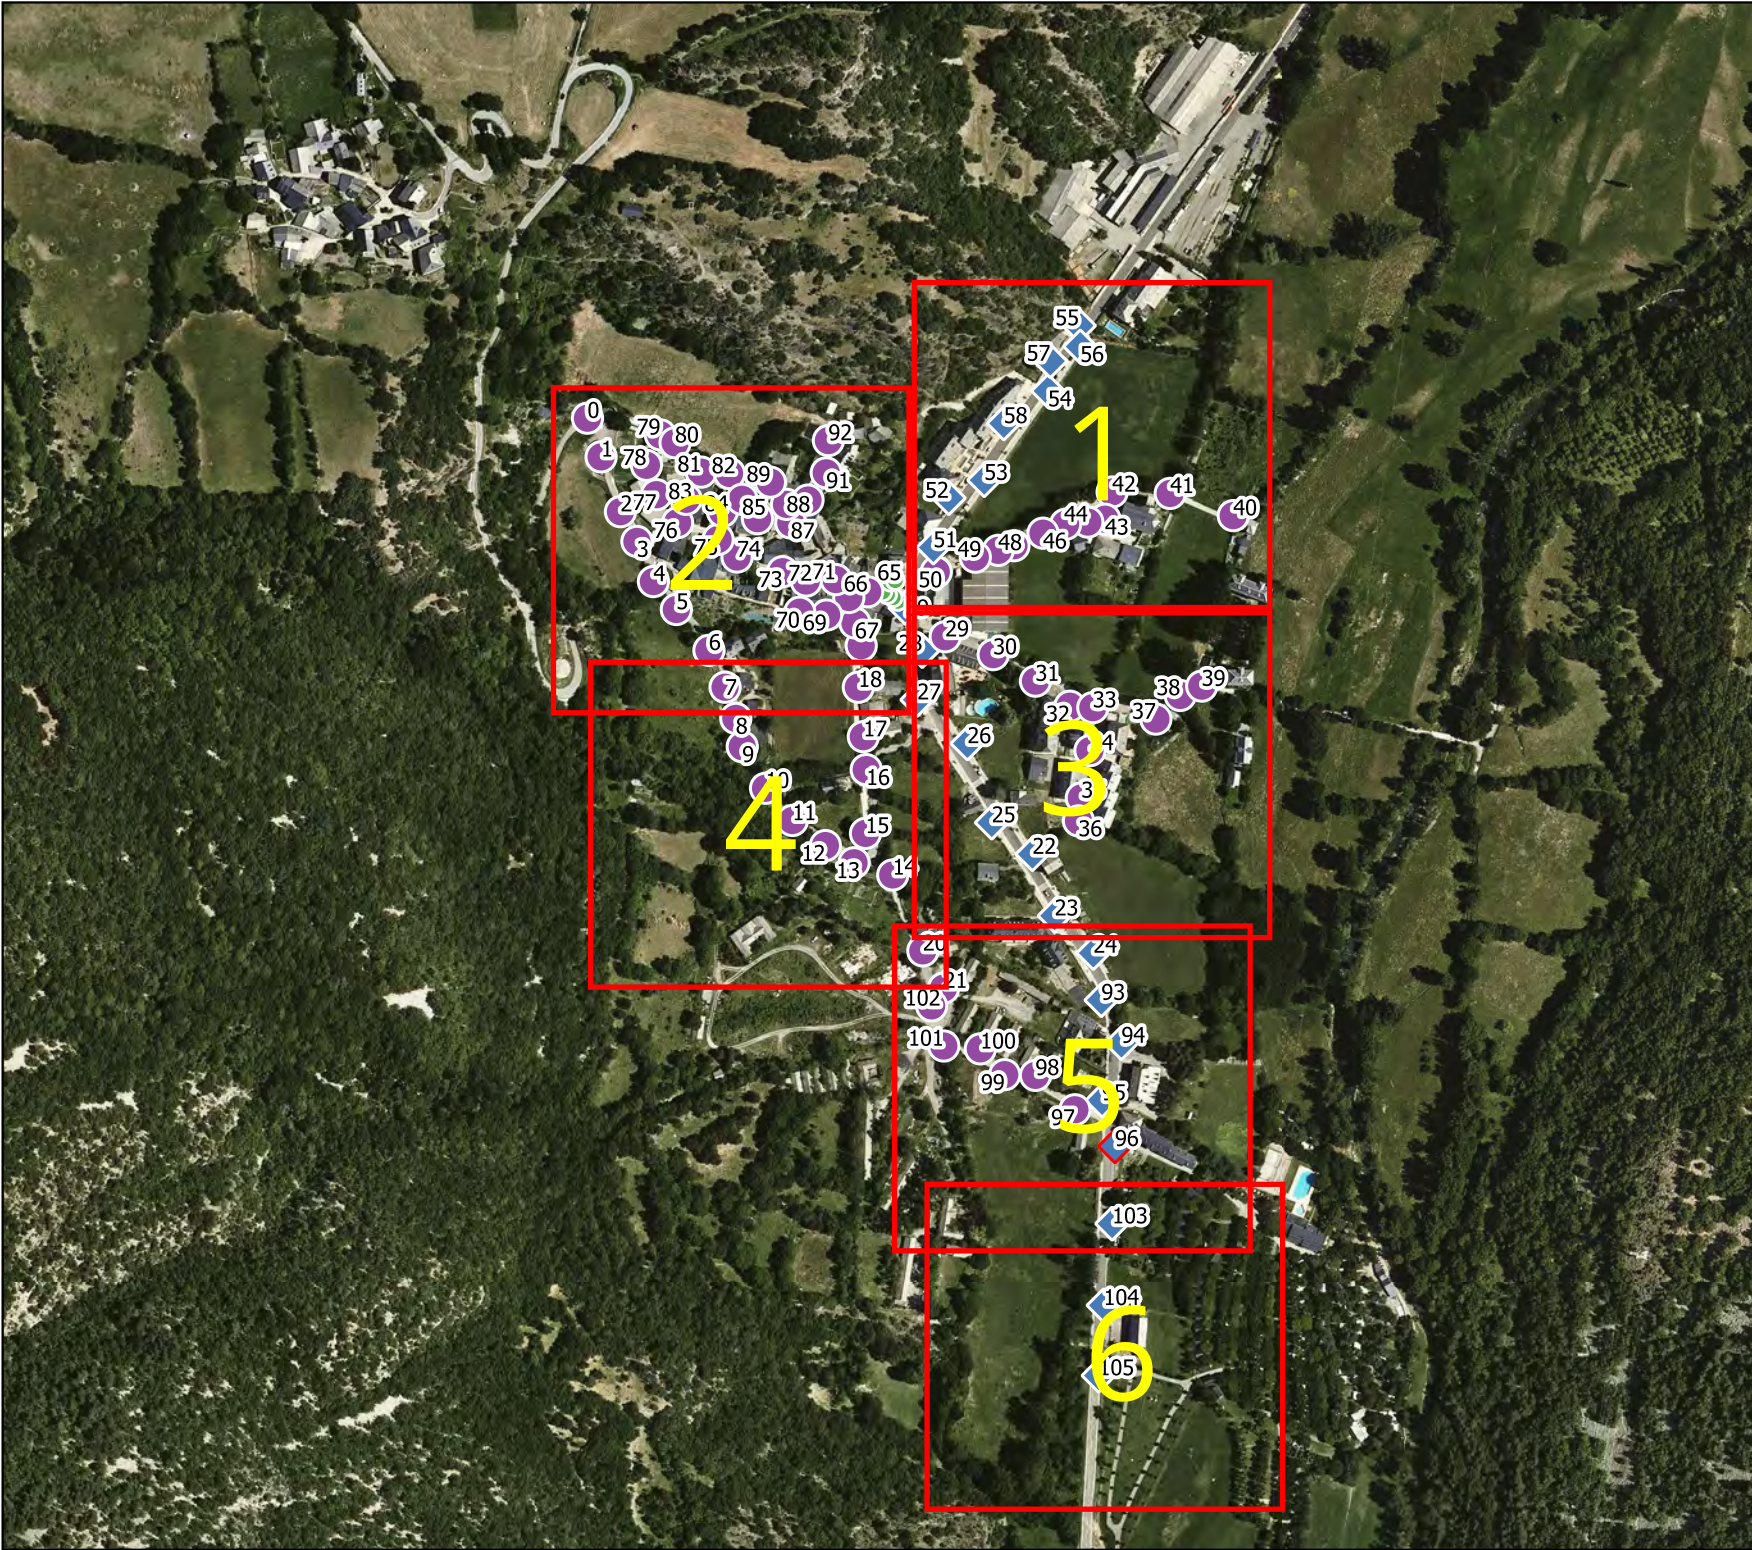

Plànols

Llegenda
 Mapa topogràfic de Catalunya 1:10.000

La Propiedad	
Ajuntament de Vall de Cardós	
CONSULTOR  Hèpic Crtra de Gausac. 1 25530-VIELHA	Dibujado Revisado Eduardo Martínez
Título del Proyecto Mejora iluminación exterior	
Título del Plano Localización:	
Escala: 1:10.000	
Referència	Fecha: 17-7-2023
Papel: DIN A-4	Plano núm. 1 Hoja 0 de 0

legenda

Iluminación actual

- Balissa
- ◆ Carretera
- ◆ Carretera + Bàcul
- Villa

La Propiedad

Ajuntament de Vall de Cardós

CONSULTOR
e **comei, s.l.**
 HèPic
 Crta. Gausac 1
 25530-Vielha

Dibujado
 Revisado
 Eduardo Martínez

Título del Proyecto
 Mejora iluminación exterior

Título del Plano
 Estado actual: Ribera de Cardós

Escala: 1:5.000

Referència Fecha: 17-7-2023

Papel: DIN A-4 Plano núm. 2

legenda

Iluminación actual

- ◆ Carretera
- Villa