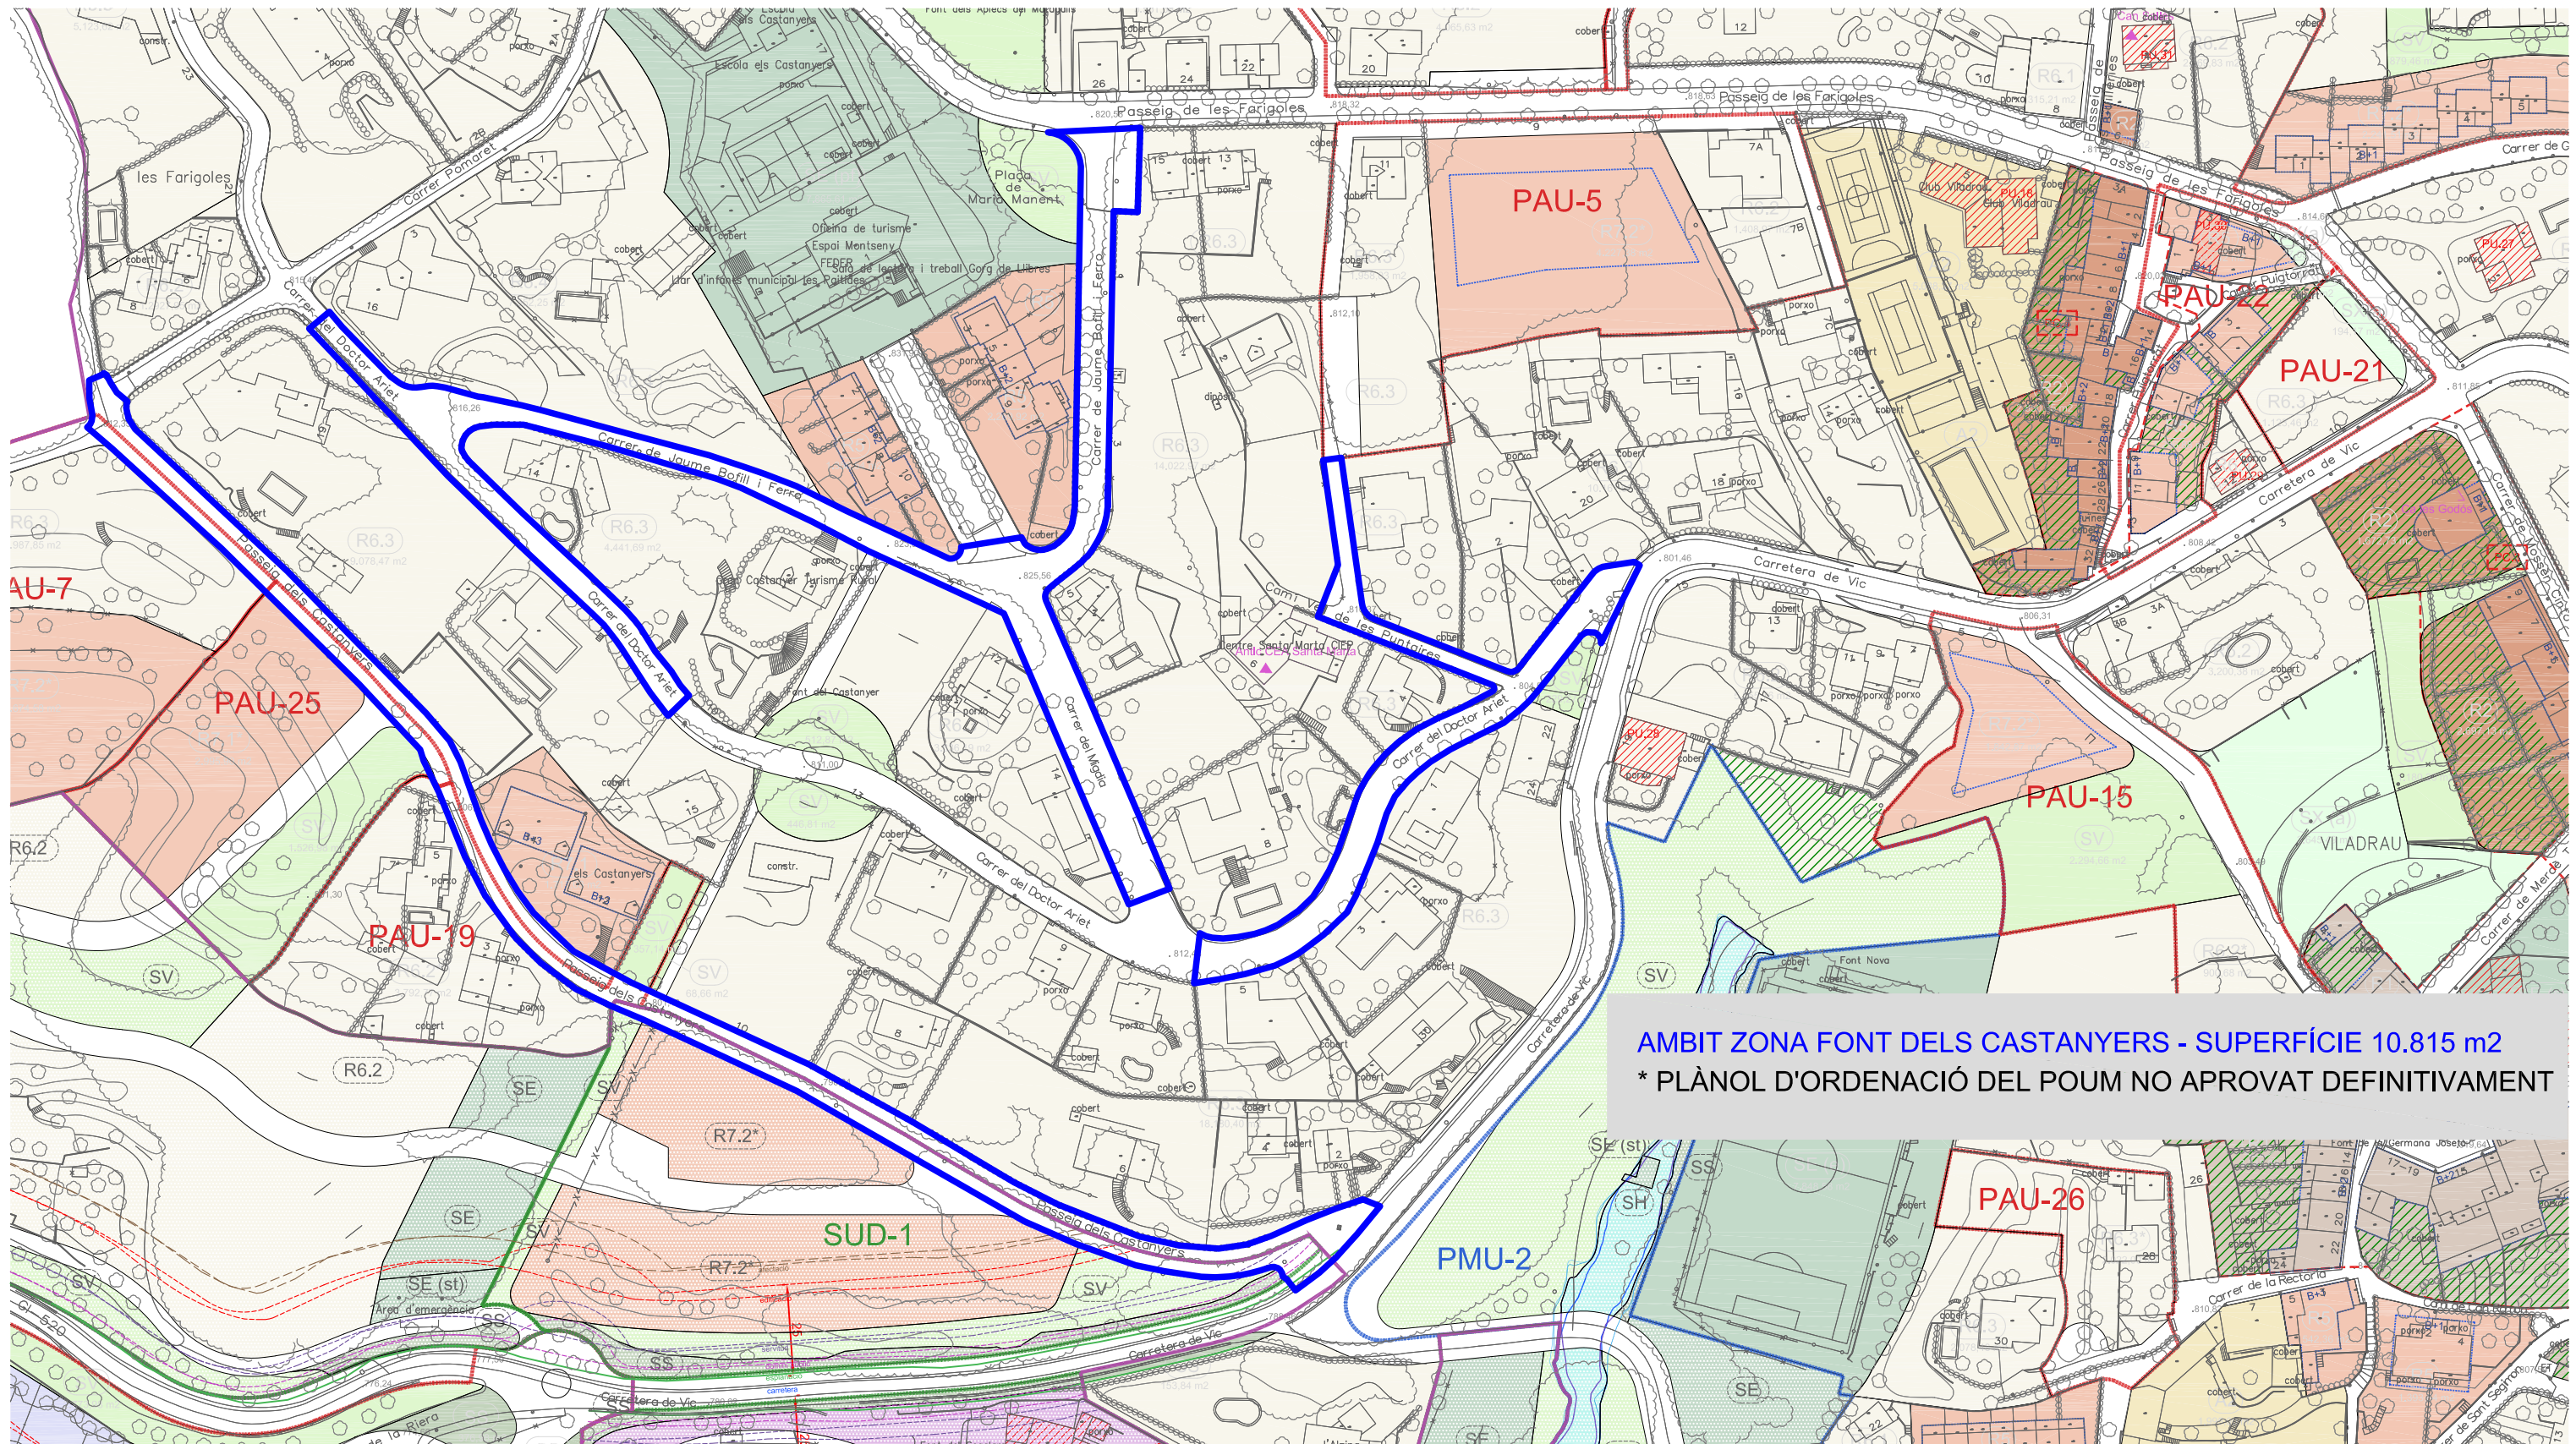

AMBIT ZONA FONT DELS CASTANYERS - SUPERFÍCIE 10.815 m²
*** PLÀNOL D'ORDENACIÓ DEL POUM NO APROVAT DEFINITIVAMENT**

AMBIT ZONA FONT DELS CASTANYERS - SUPERFÍCIE 10.815 m²
* PLÀNOL D'ORDENACIÓ DEL POU NO APROVAT DEFINITIVAMENT