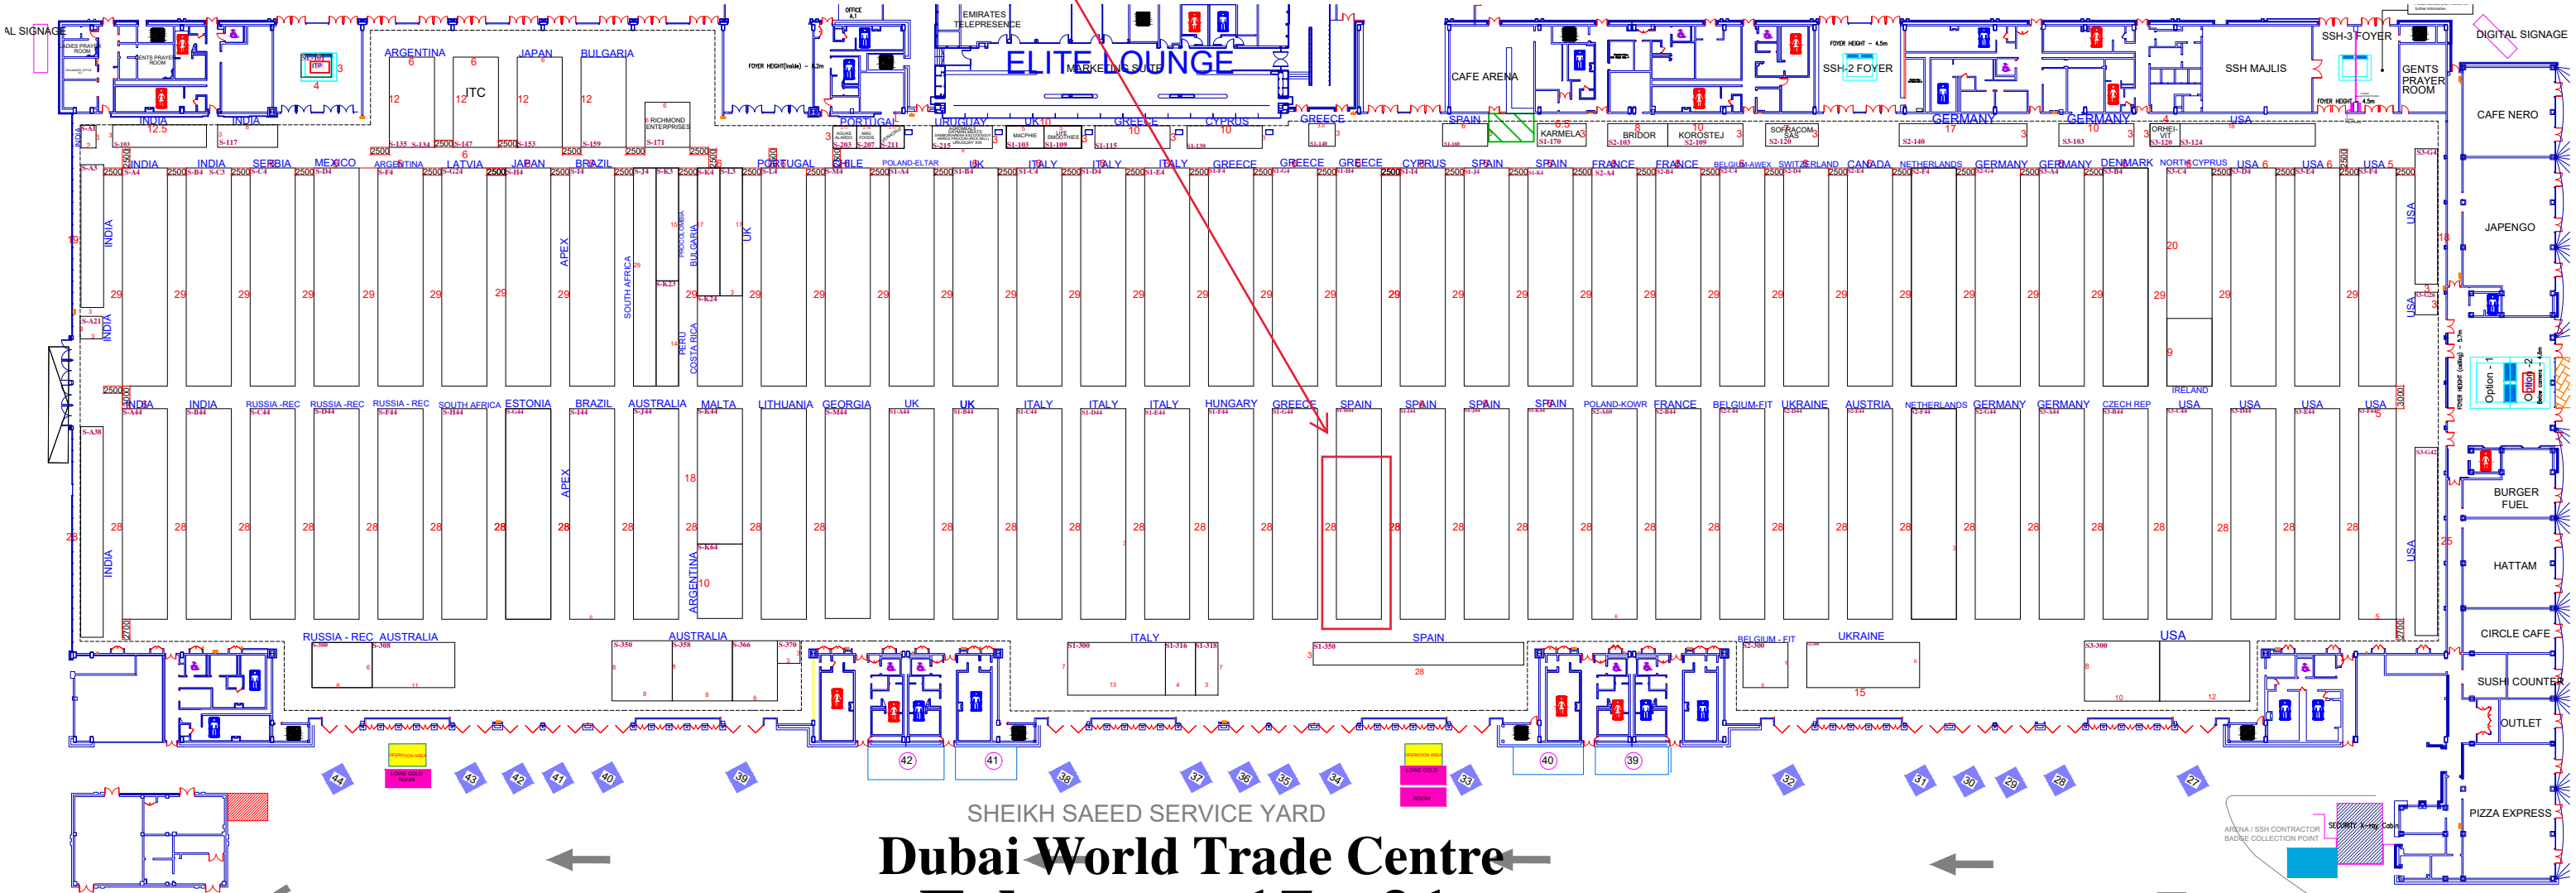

**Planell ubicació pavelló Catalunya a la fira Gulfood**

Spain/Prodeca@GF25-WF  
21x6=126m<sup>2</sup>

SHEIKH SAEED SERVICE YARD  
**Dubai World Trade Centre**  
**February 17 - 21**  
**Sheikh Saeed Halls**  
**GULFOOD 2025**

TO SERVICE YARD