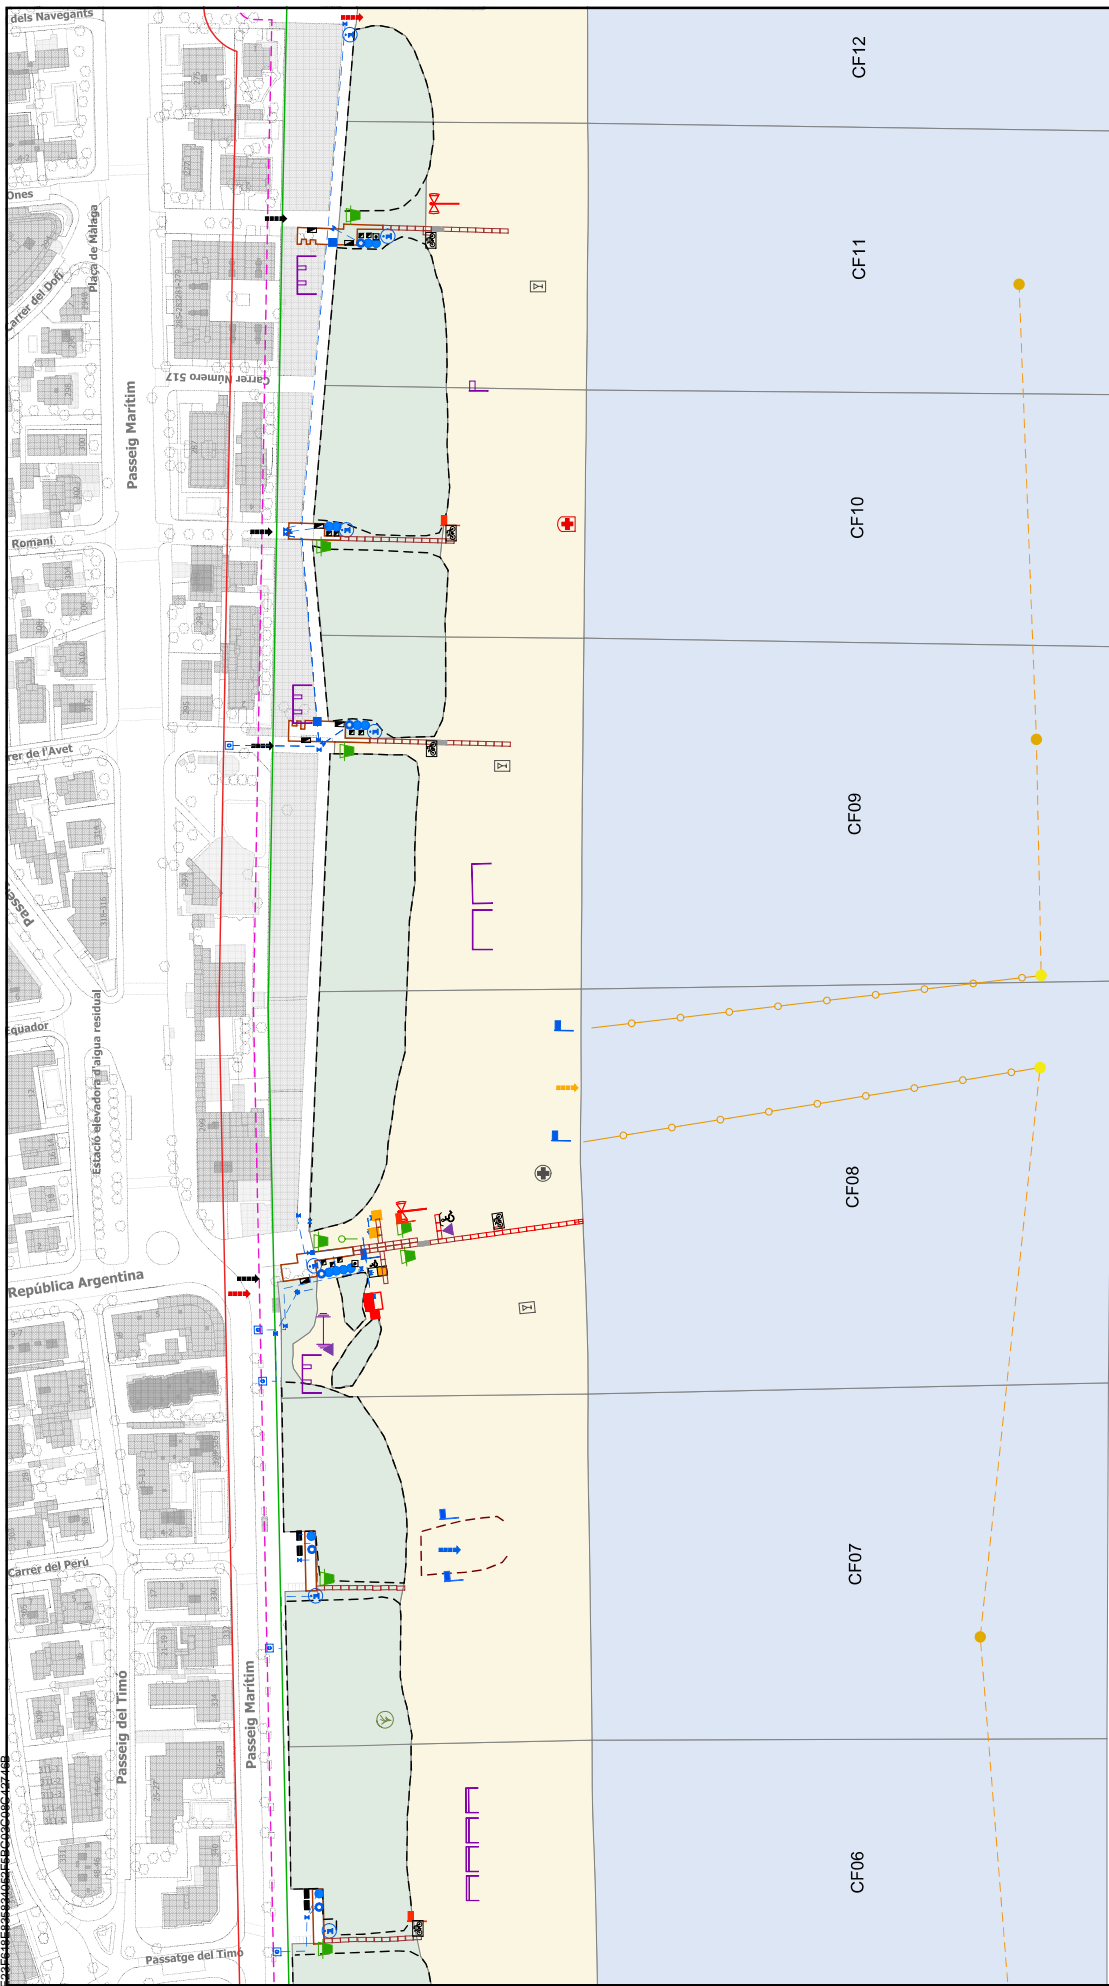

AMB **Platges**

DIRECCIÓ DE SERVEIS DE L'ESPAI PÚBLIC
SERVEI DE GESTIÓ PARCS I PLATGES

SITUACIÓ D'EQUIPAMENTS I SERVEIS A LES PLATGES DE L'AMB

Castelldefels

Temporada Alta
2023