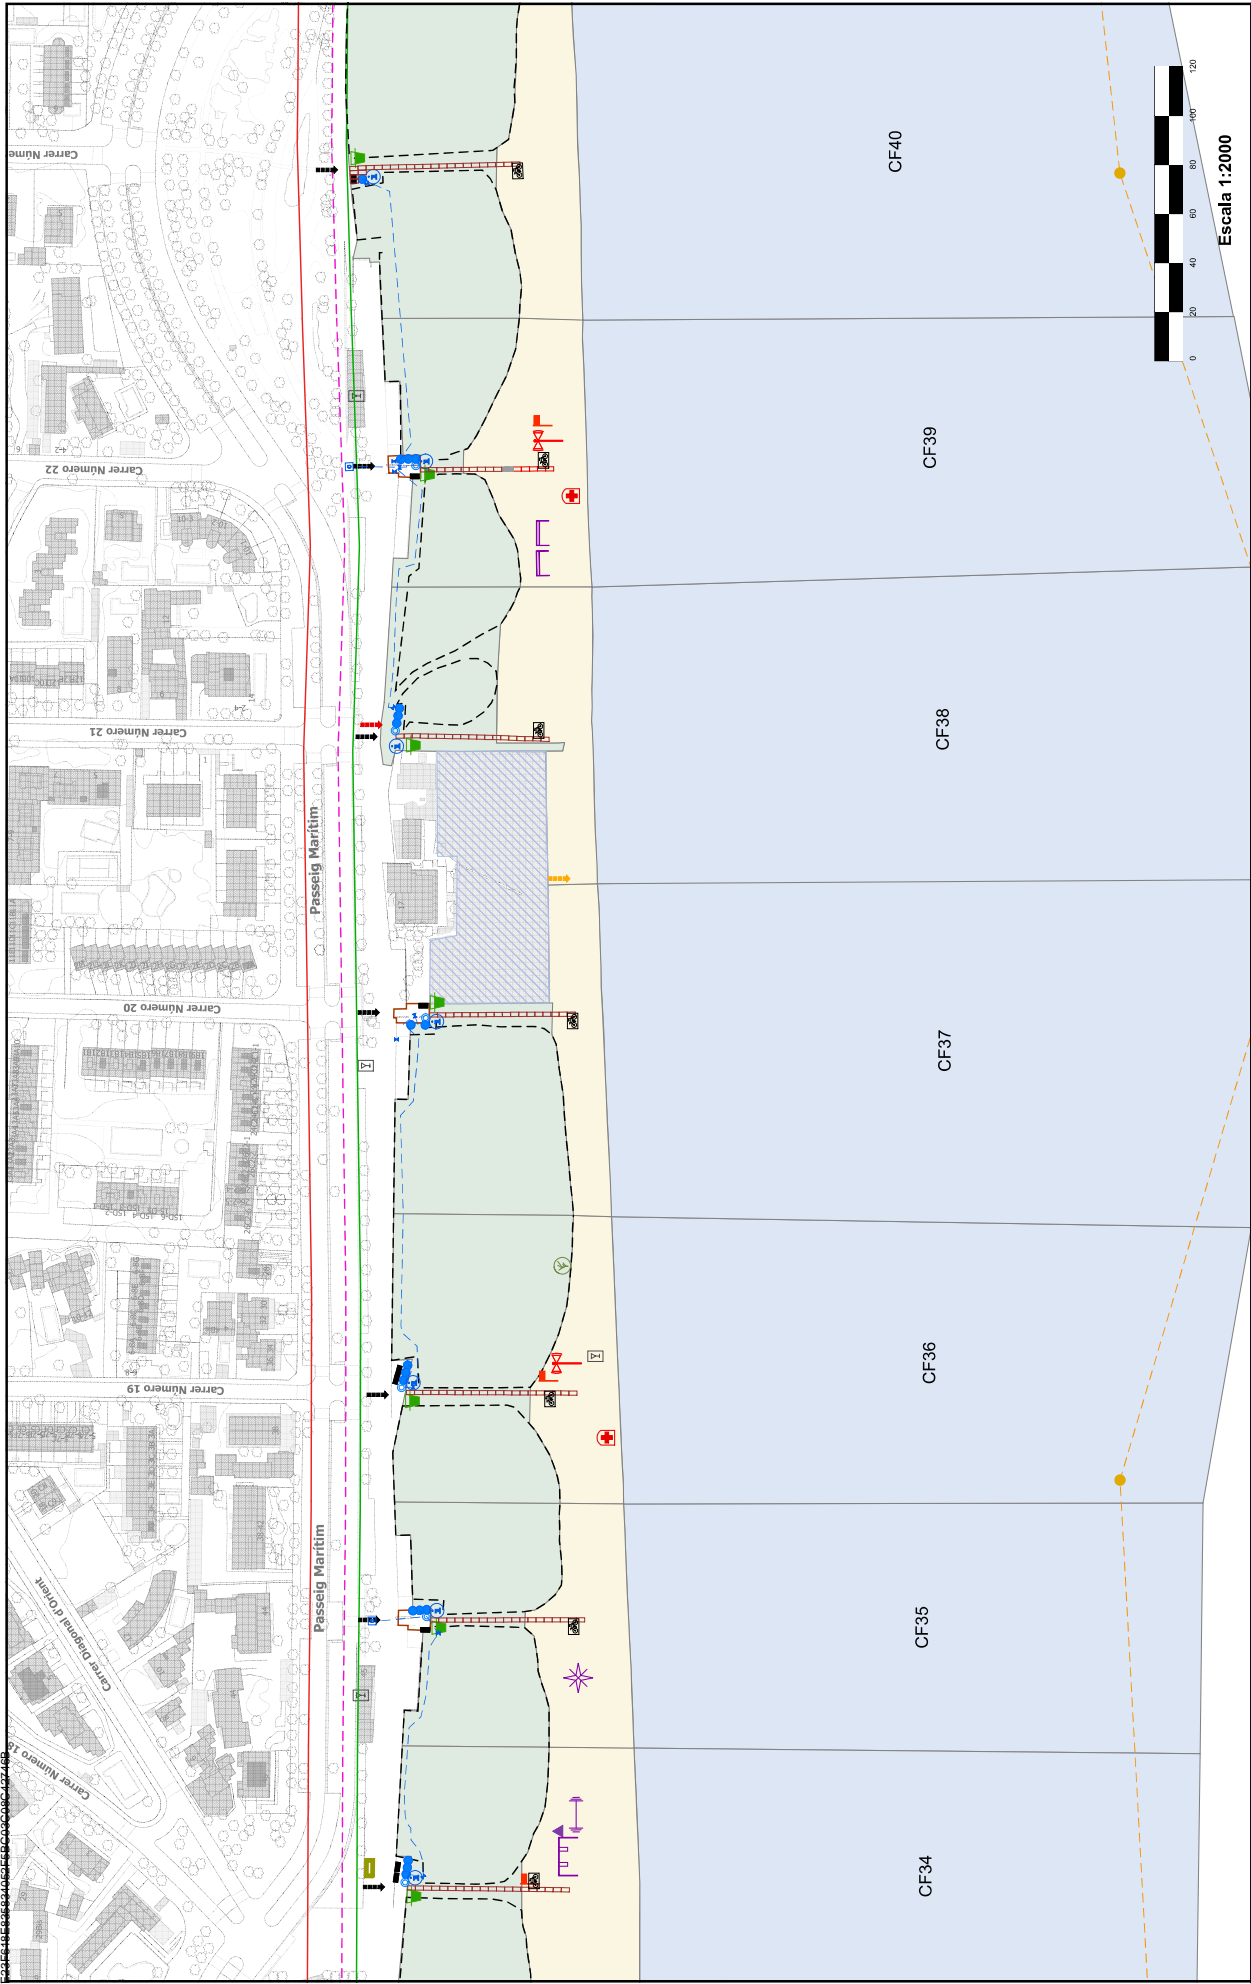

DIRECCIÓ DE SERVEIS DE L'ESPAI PÚBLIC SERVEI DE GESTIÓ PARCS I PLATGES	SITUACIÓ D'EQUIPAMENTS I SERVEIS A LES PLATGES DE L'AMB	Castelldefels		Temporada Alta 2023