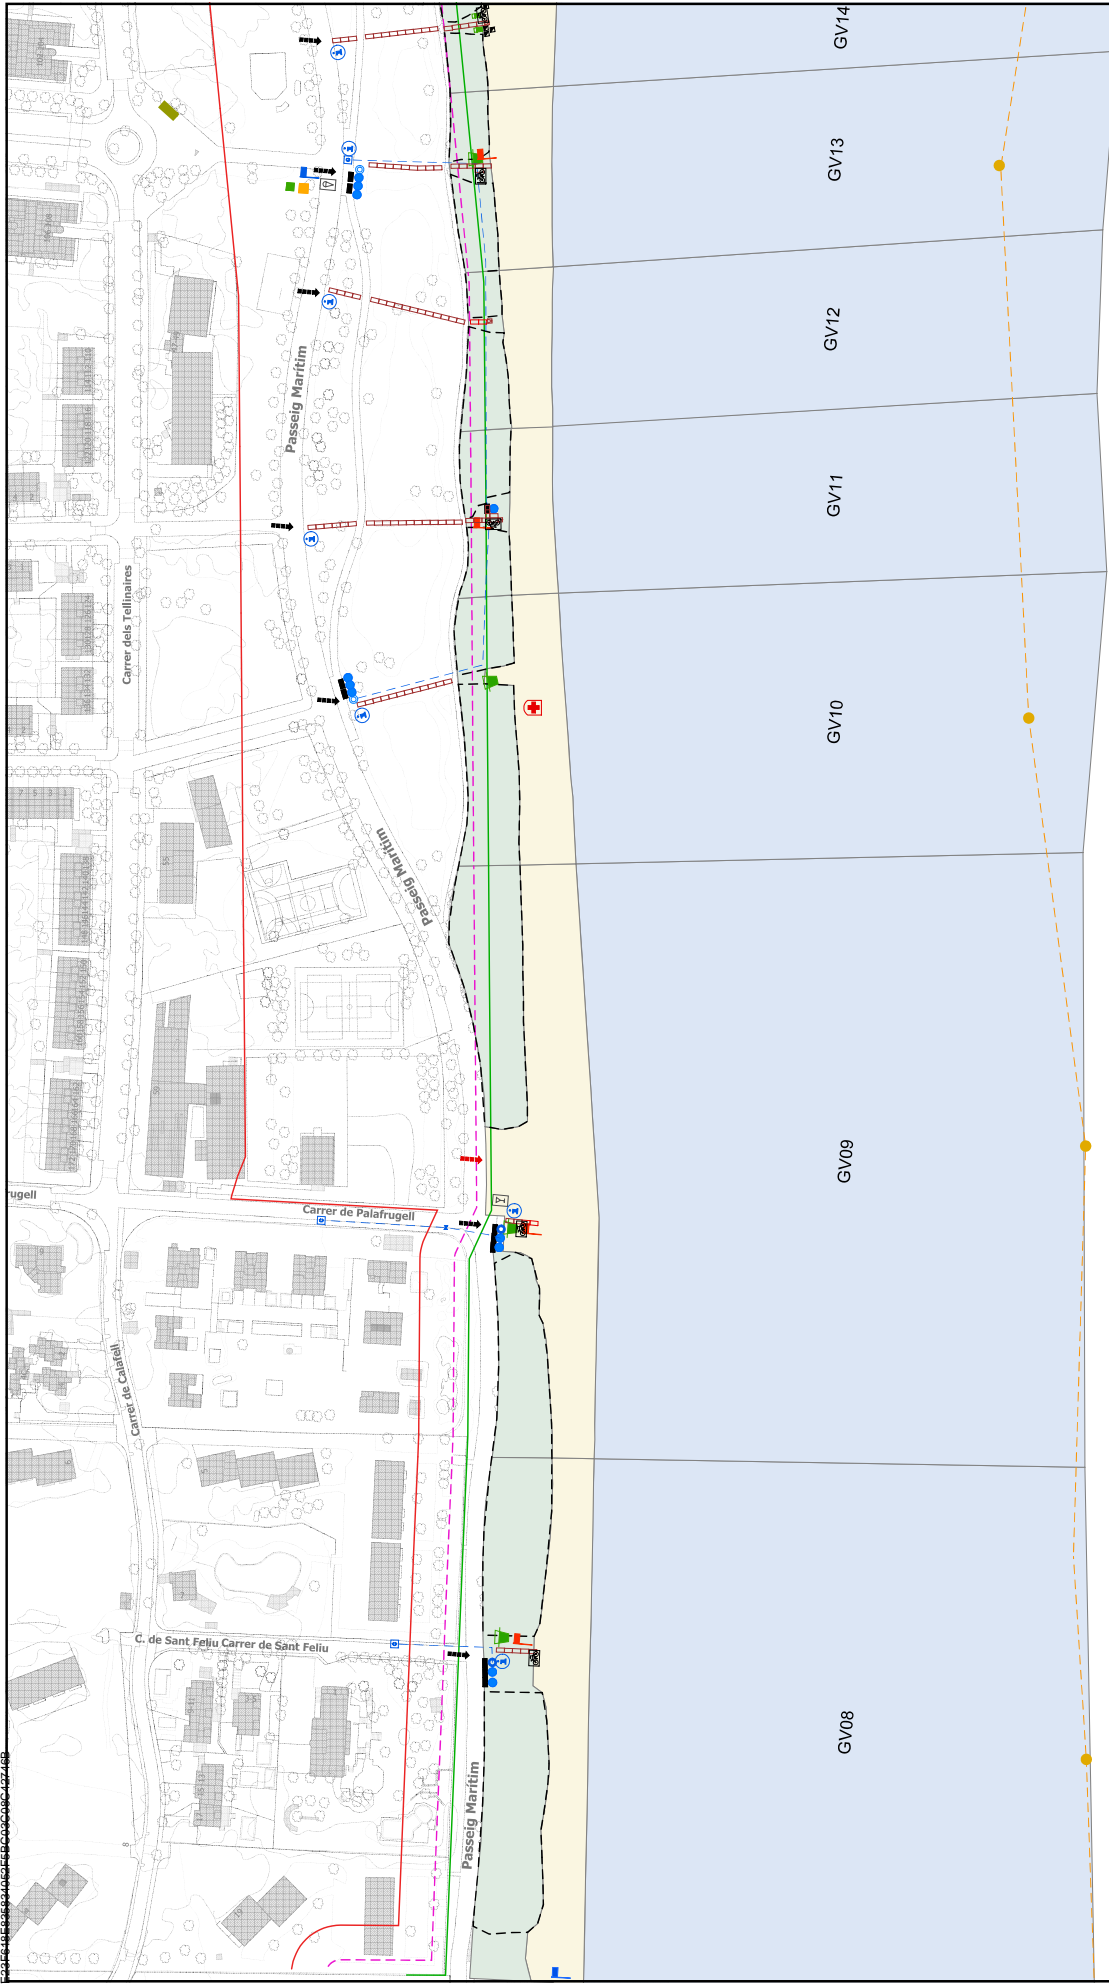

DIRECCIÓ DE SERVEIS DE L'ESPAI PÚBLIC SERVEI DE GESTIÓ PARCS I PLATGES	SITUACIÓ D'EQUIPAMENTS I SERVEIS A LES PLATGES DE L'AMB	Gavà	Temporada Alta 2023