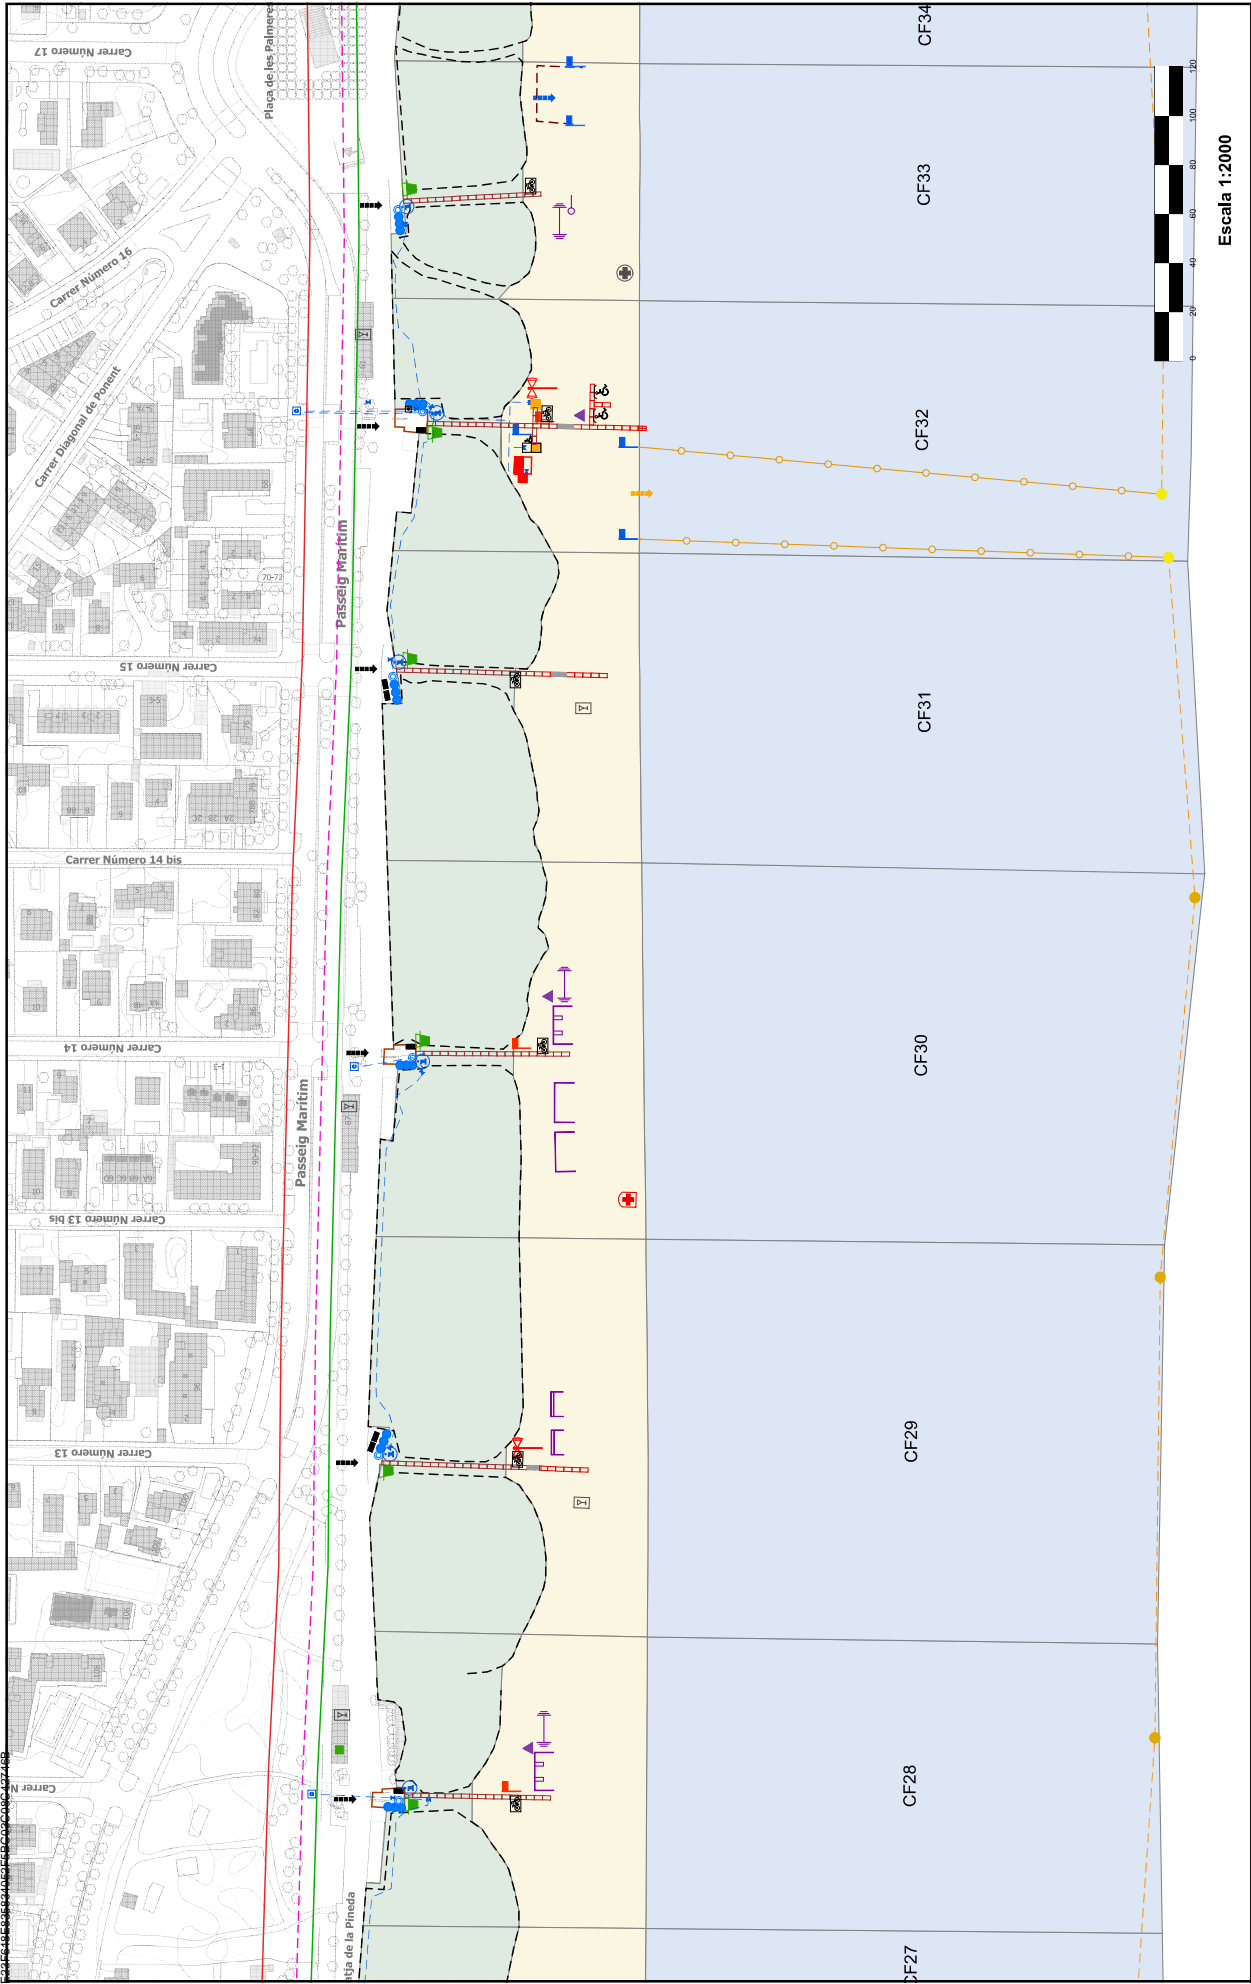

DIRECCIÓ DE SERVEIS DE L'ESPAI PÚBLIC SERVEI DE GESTIÓ PARCS I PLATGES	SITUACIÓ D'EQUIPAMENTS I SERVEIS A LES PLATGES DE L'AMB	Castelldefels		Temporada Alta 2023