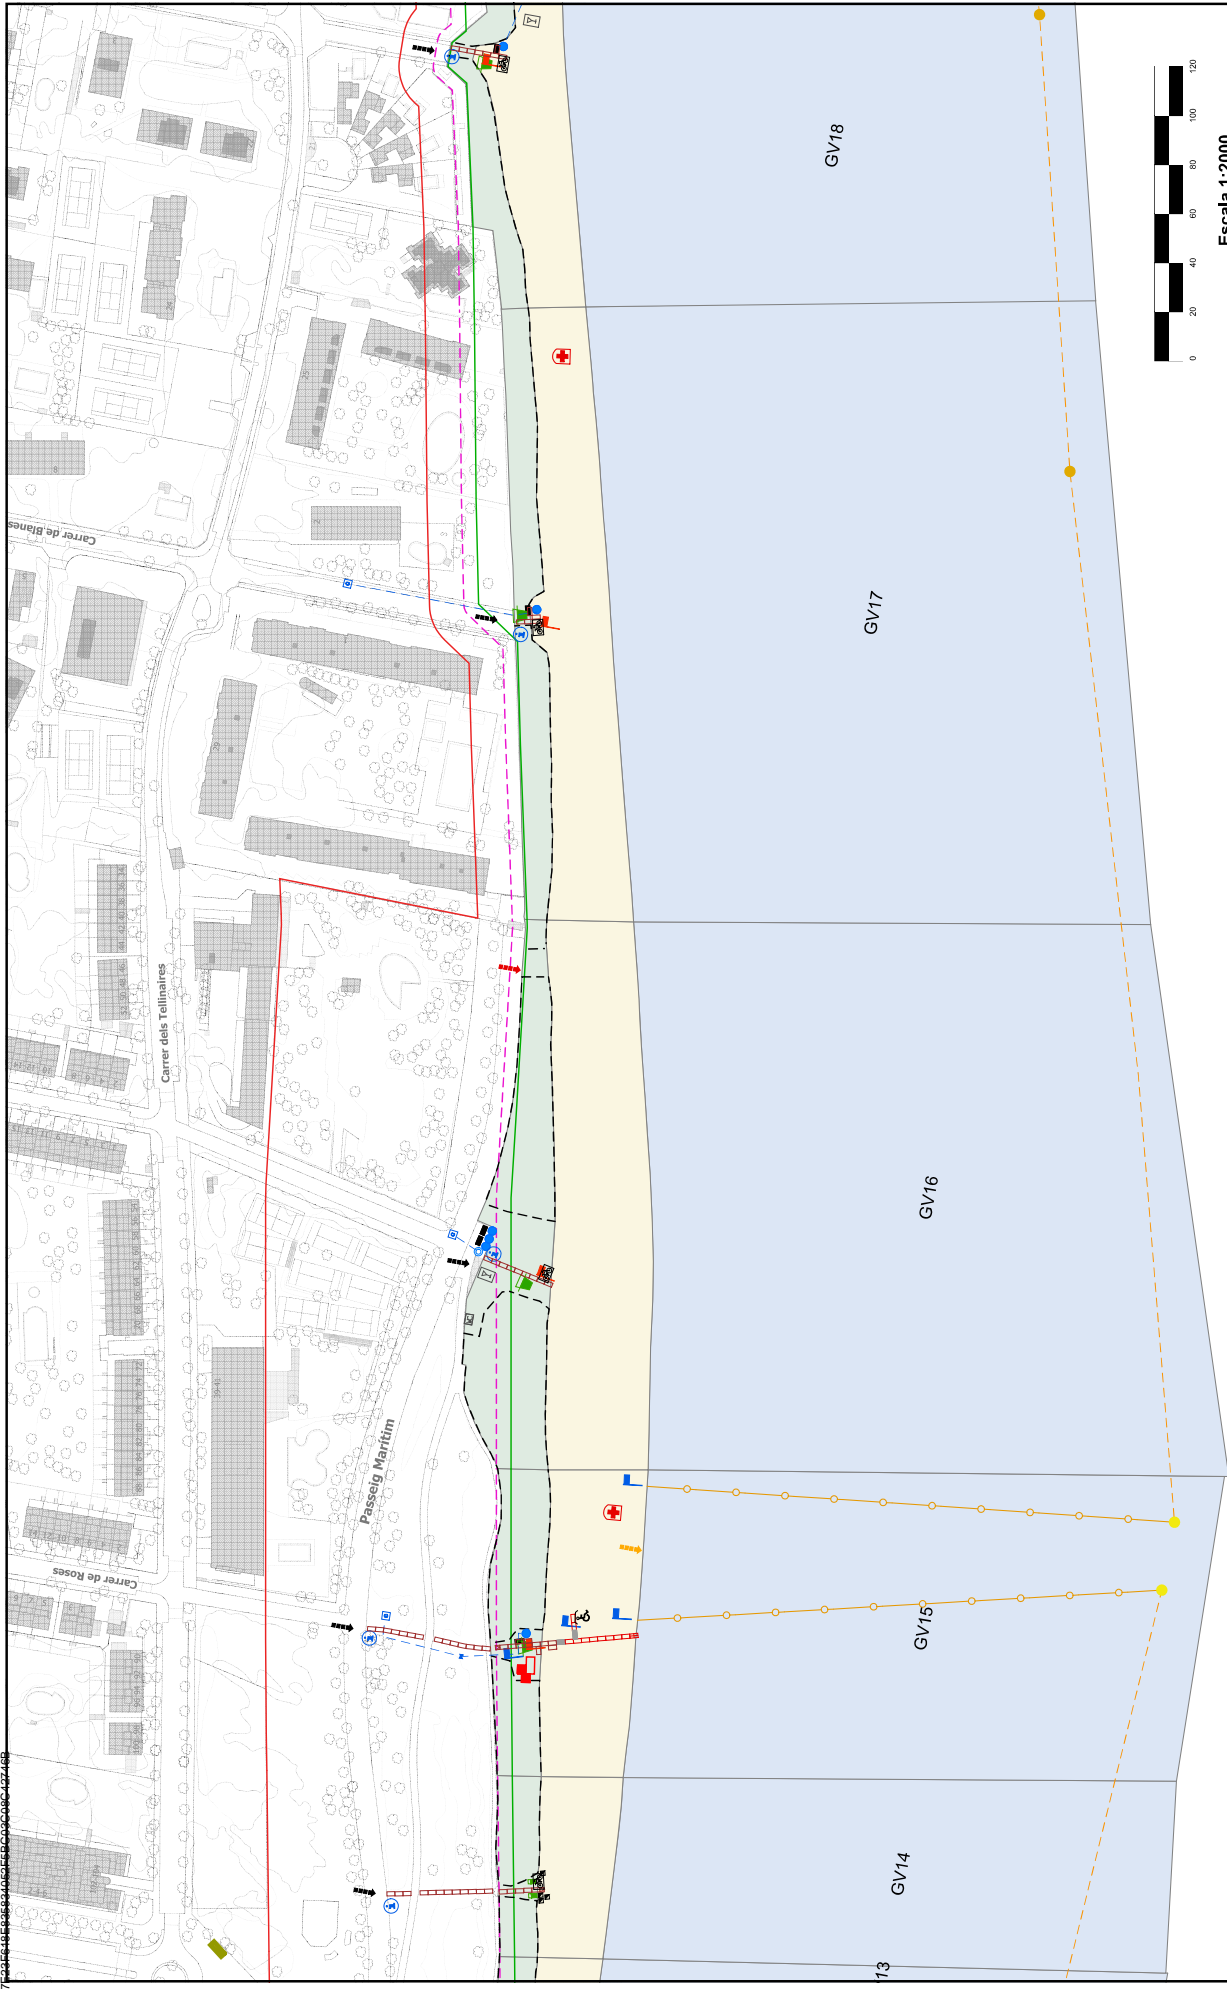

Escala 1:2000

	DIRECCIÓ DE SERVEIS DE L'ESPAI PÚBLIC SERVEI DE GESTIÓ PARCS I PLATGES	SITUACIÓ D'EQUIPAMENTS I SERVEIS A LES PLATGES DE L'AMB	Gavà	Temporada Alta 2023