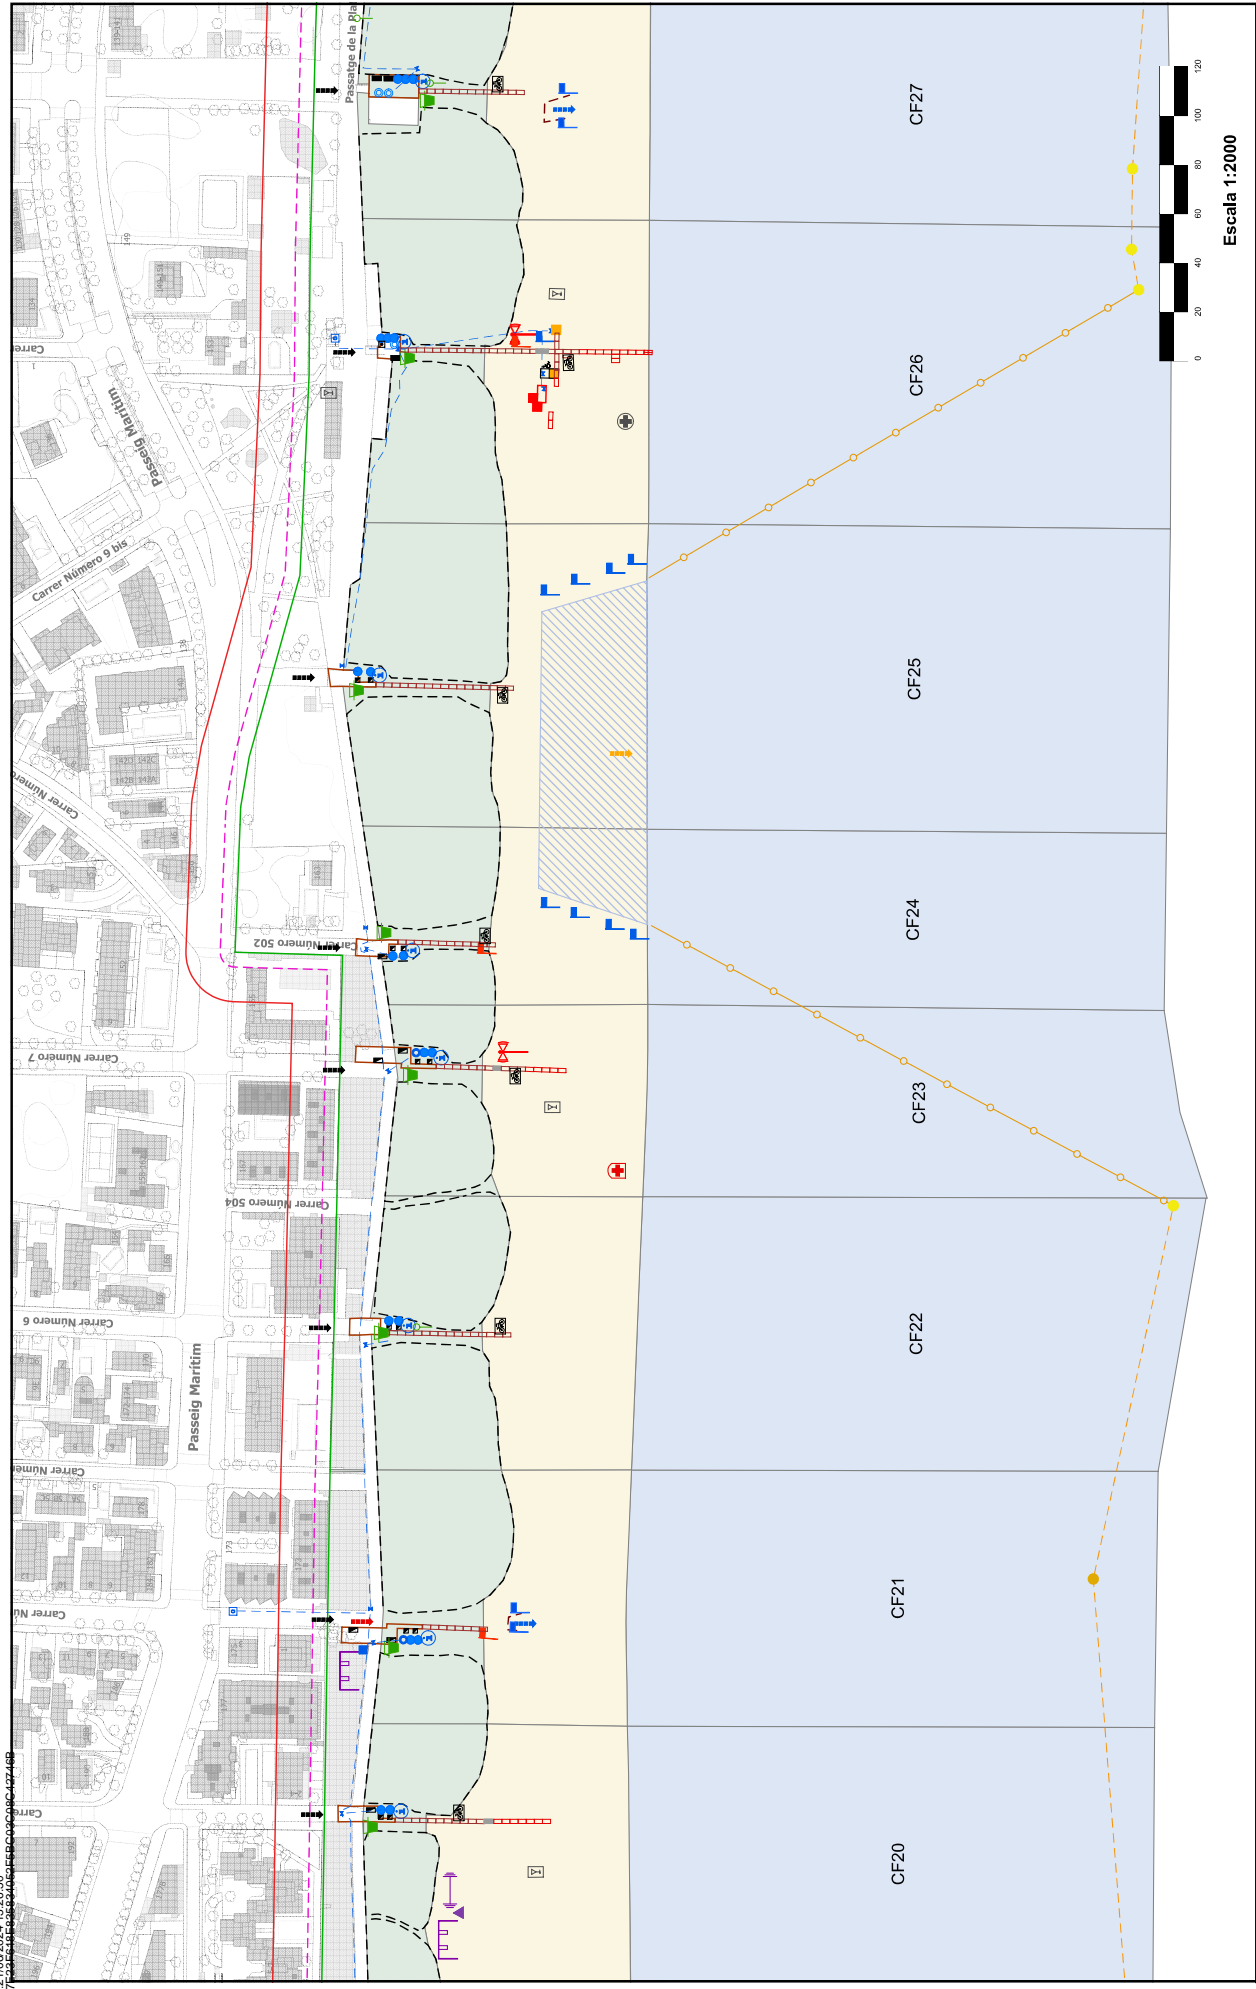

Escala 1:2000

**AMB** **Platges**

DIRECCIÓ DE SERVEIS DE L'ESPAI PÚBLIC  
 SERVEI DE GESTIÓ PARCS I PLATGES

SITUACIÓ D'EQUIPAMENTS I SERVEIS A LES PLATGES DE L'AMB

Castelldefels

Temporada Alta  
 2023

Escala 1:2000 		<b>Castelldefels</b>	<b>Temporada Alta</b> 2023
DIRECCIÓ DE SERVEIS DE L'ESPAI PÚBLIC SERVEI DE GESTIÓ PARCS I PLATGES		SITUACIÓ D'EQUIPAMENTS I SERVEIS A LES PLATGES DE L'AMB	