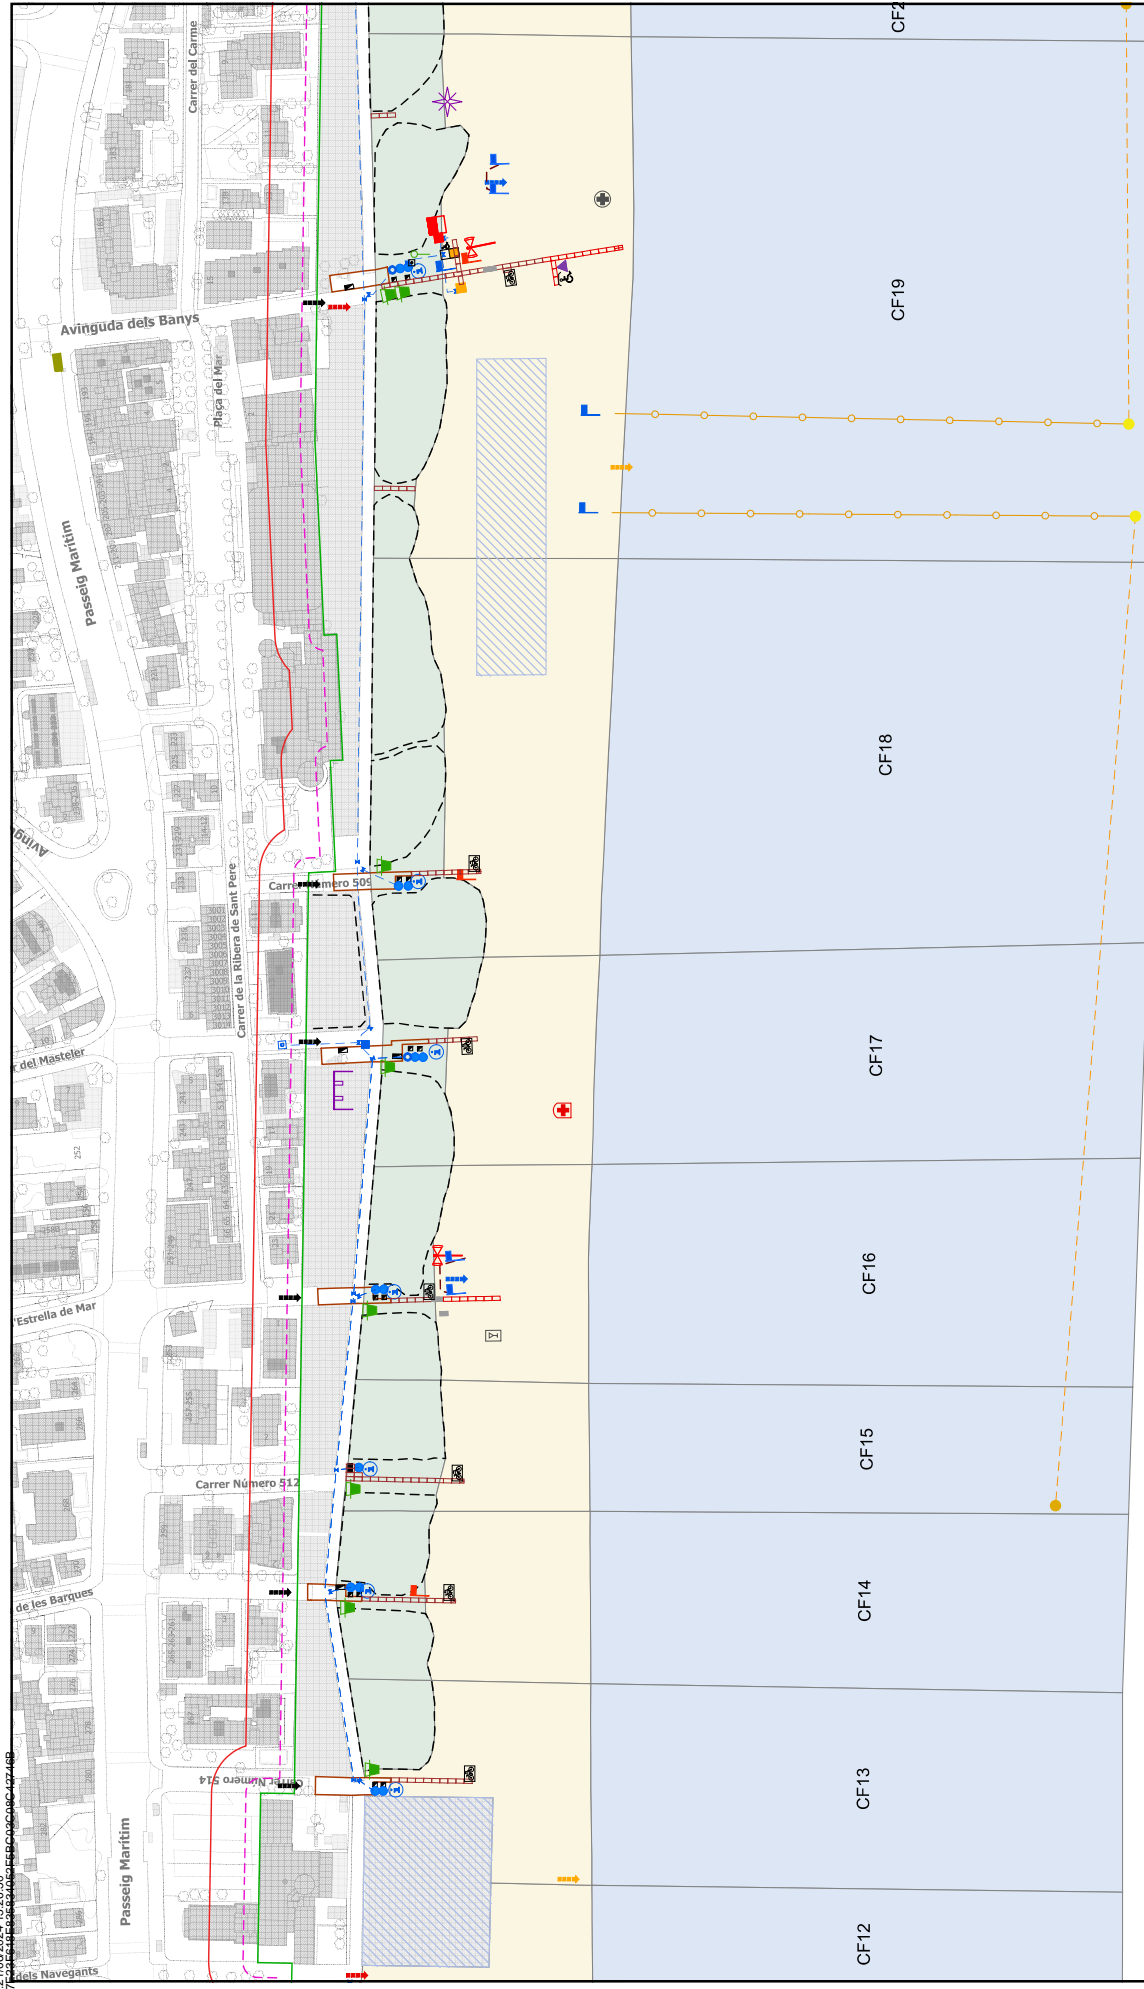

Escala 1:2000

**AMB** **Platges**

DIRECCIÓ DE SERVEIS DE L'ESPAI PÚBLIC  
 SERVEI DE GESTIÓ PARCS I PLATGES

SITUACIÓ D'EQUIPAMENTS I SERVEIS A LES PLATGES DE L'AMB

Castelldefels

Temporada Alta  
 2023

Escala 1:2000 		<b>Castelldefels</b>	<b>Temporada Alta</b> 2023
DIRECCIÓ DE SERVEIS DE L'ESPAI PÚBLIC SERVEI DE GESTIÓ PARCS I PLATGES		SITUACIÓ D'EQUIPAMENTS I SERVEIS A LES PLATGES DE L'AMB	