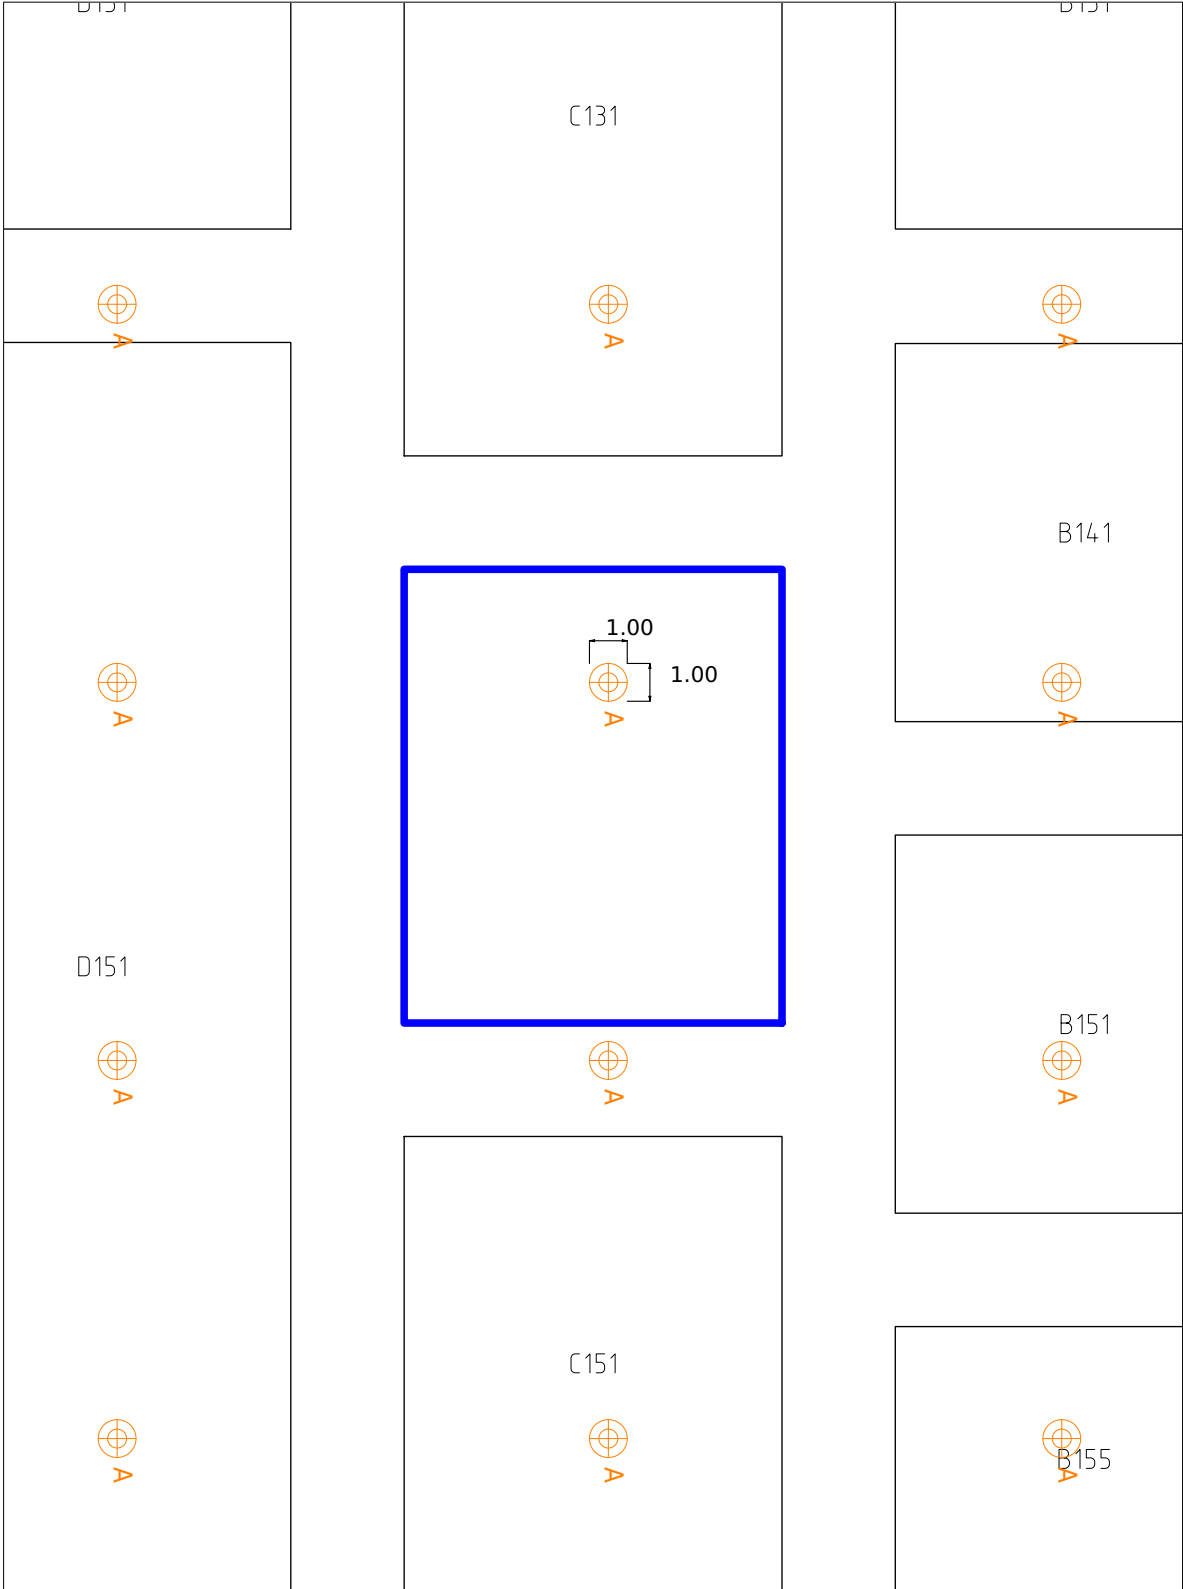

Fitxa Tècnica de Stand

Empresa: AJUNTAMENT DE L'HOSPITALET DE LLOBREGAT

Ubicació: Recinte Gran Via | Pabelló P2 | Nivell 0

Data de Creació: 2024-05-28

Stand: C 141

Mides: 12 m x 10 m

Superfície: 120 m²

Fira Barcelona

RECINTE GRAN VIA

Recinto Gran Vía | Pabellón 2 | Nivel 0
SMART CITY EXPO WORL

Recinto Gran Vía | Pabellón 2 | Nivel 0
SMART CITY EXPO WORL

SMART CITY EXPO WORL

Recinto Gran Vía | Pabellón 2 | Nivel 0
SMART CITY EXPO WORL

Recinto Gran Vía | Pabellón 2 | Nivel 0
SMART CITY EXPO WORL

Recinto Gran Vía | Pabellón 2 | Nivel 0
SMART CITY EXPO WORL

SERVEIS EXISTENTS DINS L'ARQUETA	
	Punt de connexió telefònica
	Punt de connexió d'electricitat
	Punt de connexió de dades
	Connexió xarxa d'aigua
	Punt de desguàs
	Punt de connexió d'aire comprimit
	Punt de connexió TV/FM

DETALL ARQUETA A