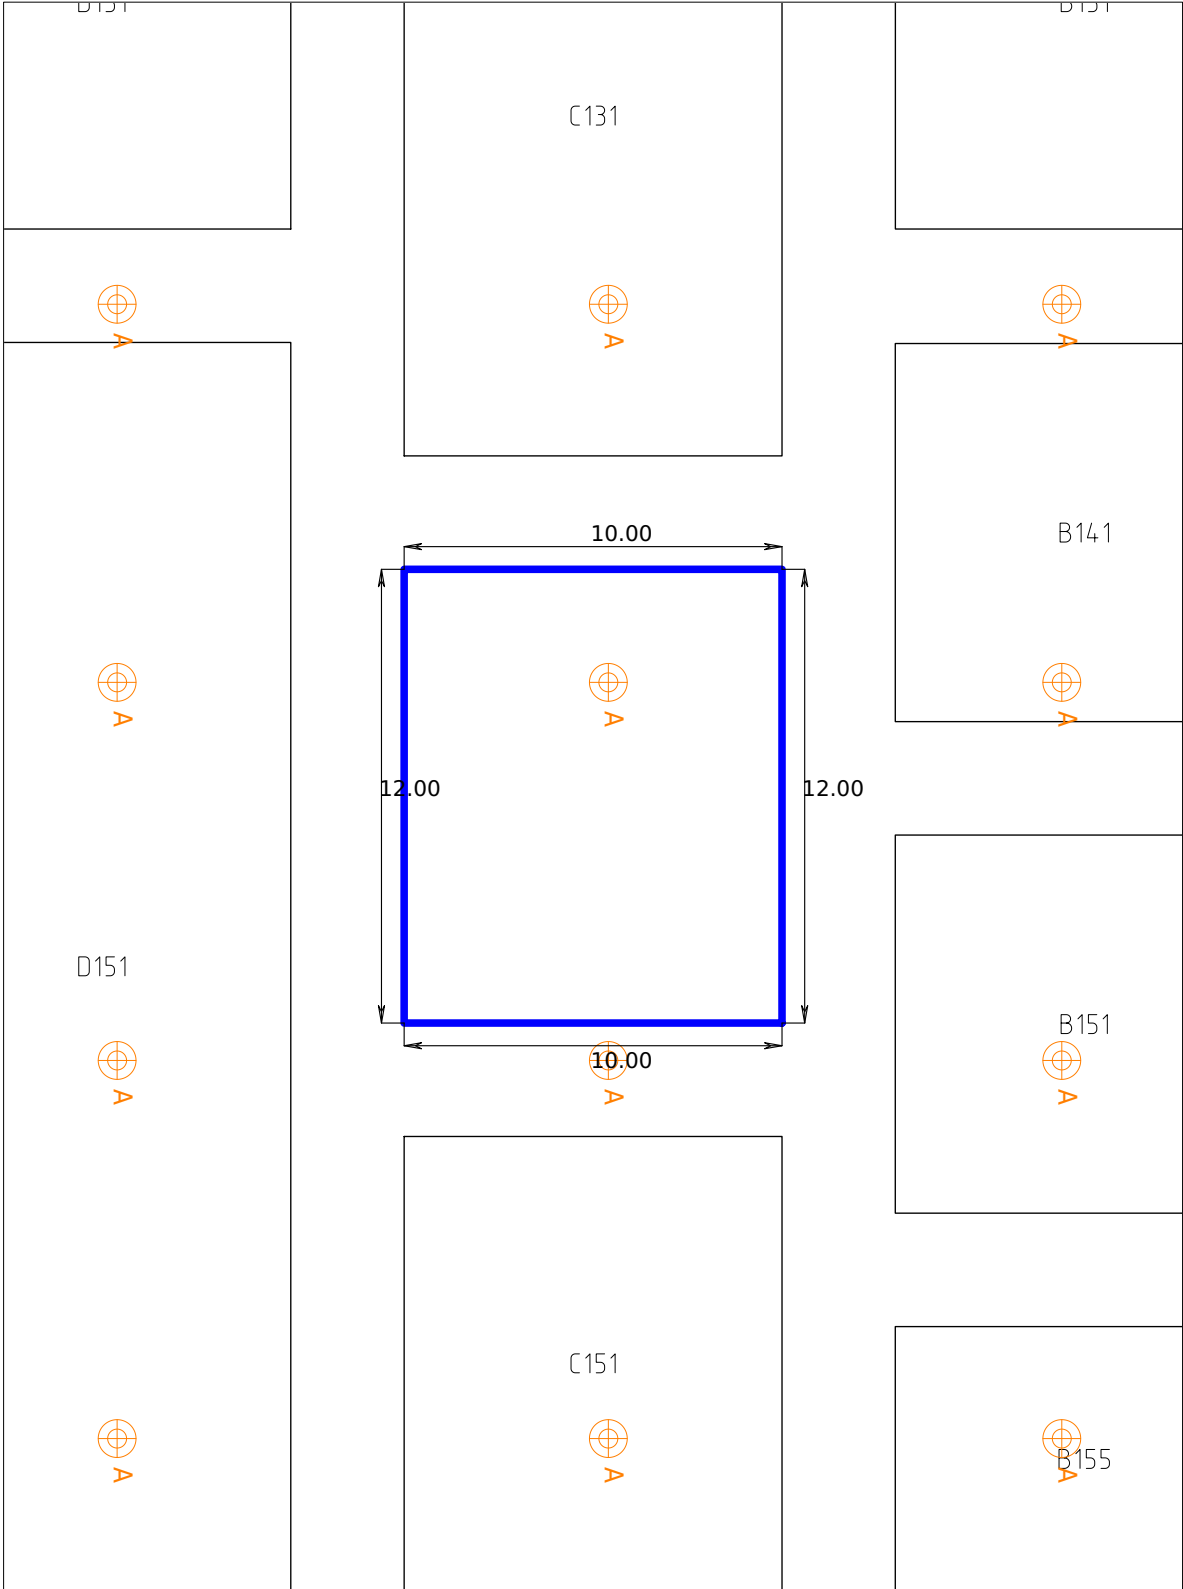

Fitxa Tècnica de Stand

Empresa: AJUNTAMENT DE L'HOSPITALET DE LLOBREGAT

Ubicació: Recinte Gran Via | Pabelló P2 | Nivell 0

Data de Creació: 2024-05-28

Stand: C 141

Mides: 12 m x 10 m

Superfície: 120 m²

Fira Barcelona

RECINTE GRAN VIA

Recinto Gran Vía | Pabellón 2 | Nivel 0
SMART CITY EXPO WORL

Recinto Gran Vía | Pabellón 2 | Nivel 0
SMART CITY EXPO WORL

SMART CITY EXPO WORL

Recinto Gran Vía | Pabellón 2 | Nivel 0
SMART CITY EXPO WORL

Recinto Gran Vía | Pabellón 2 | Nivel 0
SMART CITY EXPO WORL

Recinto Gran Vía | Pabellón 2 | Nivel 0
SMART CITY EXPO WORL

SERVEIS EXISTENTS DINS L'ARQUETA	
	Punt de connexió telefònica
	Punt de connexió d'electricitat
	Punt de connexió de dades
	Connexió xarxa d'aigua
	Punt de desguàs
	Punt de connexió d'aire comprimit
	Punt de connexió TV/FM

DETALL ARQUETA A