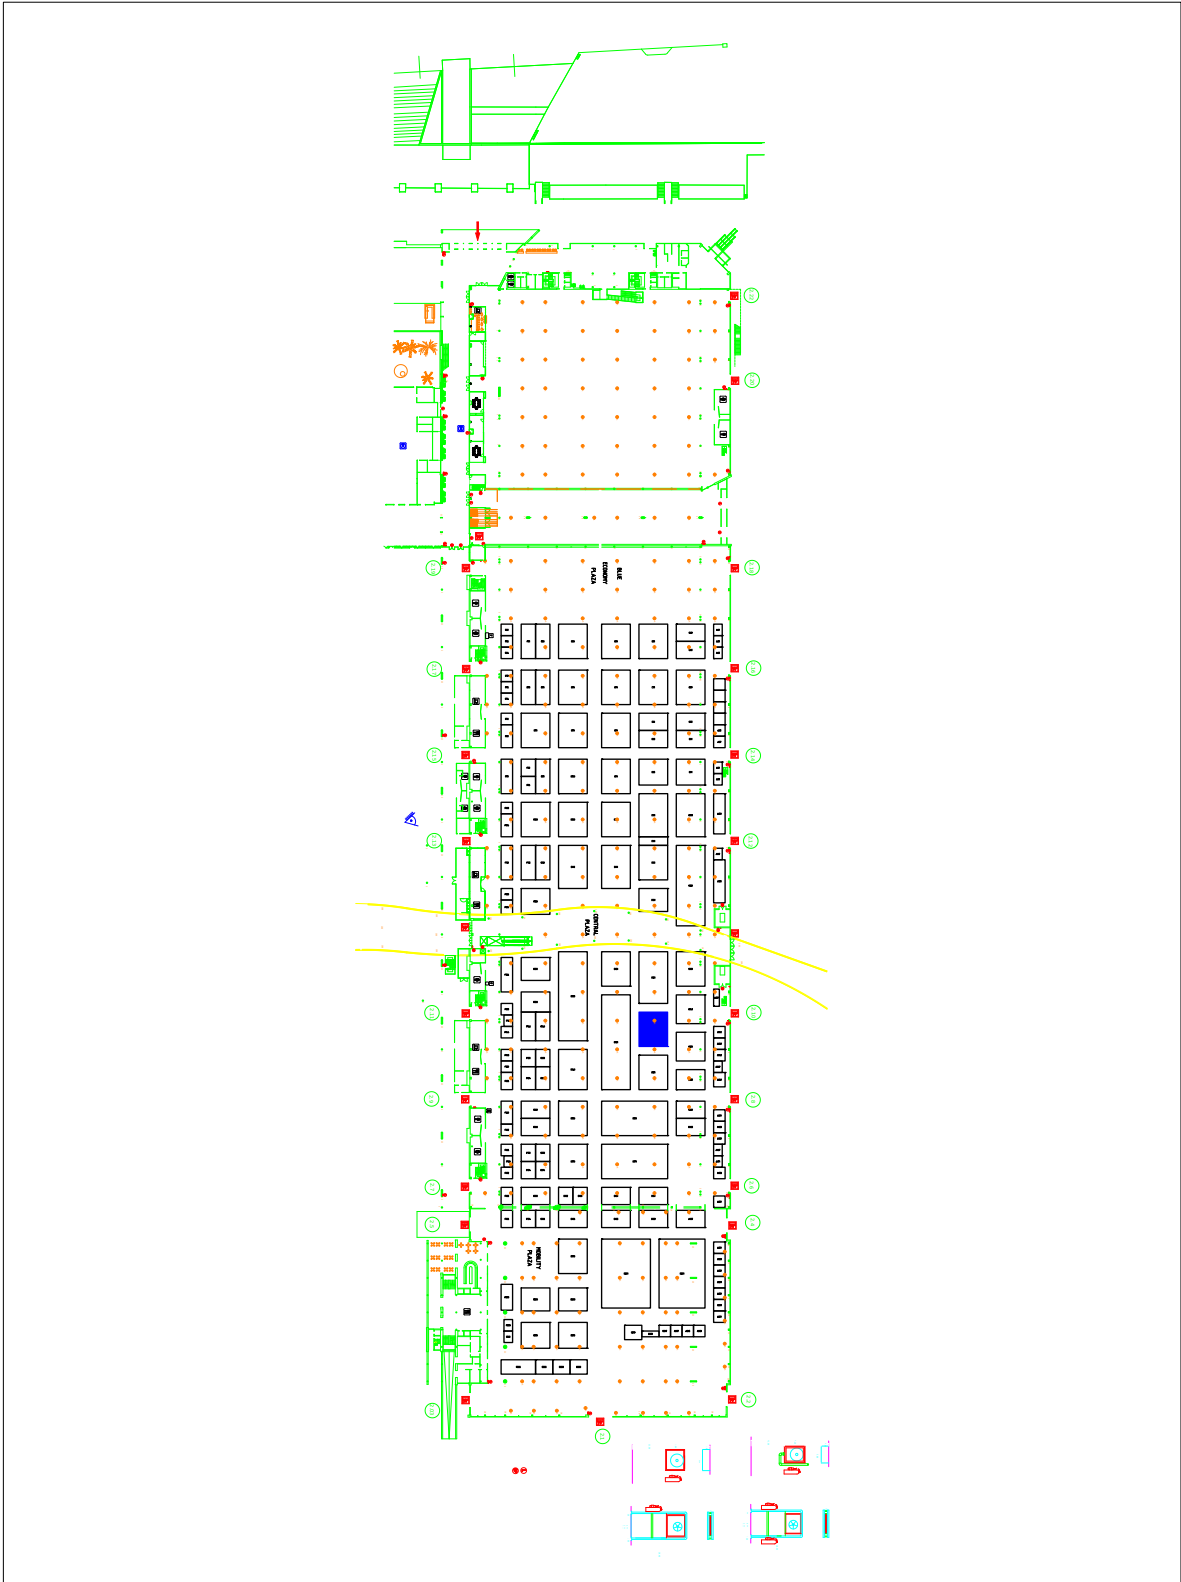

Fitxa Tècnica de Stand

Empresa: AJUNTAMENT DE L'HOSPITALET DE LLOBREGAT

Ubicació: Recinte Gran Via | Pabelló P2 | Nivell 0

Data de Creació: 2024-05-28

Stand: C 141

Mides: 12 m x 10 m

Superfície: 120 m²

Fira Barcelona

RECINTE GRAN VIA

Recinto Gran Vía | Pabellón 2 | Nivel 0
SMART CITY EXPO WORL

Recinto Gran Vía | Pabellón 2 | Nivel 0
SMART CITY EXPO WORL

SMART CITY EXPO WORL

Recinto Gran Vía | Pabellón 2 | Nivel 0
SMART CITY EXPO WORL

Recinto Gran Vía | Pabellón 2 | Nivel 0
SMART CITY EXPO WORL

Recinto Gran Vía | Pabellón 2 | Nivel 0
SMART CITY EXPO WORL

SERVEIS EXISTENTS DINS L'ARQUETA	
	Punt de connexió telefònica
	Punt de connexió d'electricitat
	Punt de connexió de dades
	Connexió xarxa d'aigua
	Punt de desguàs
	Punt de connexió d'aire comprimit
	Punt de connexió TV/FM

DETALL ARQUETA A