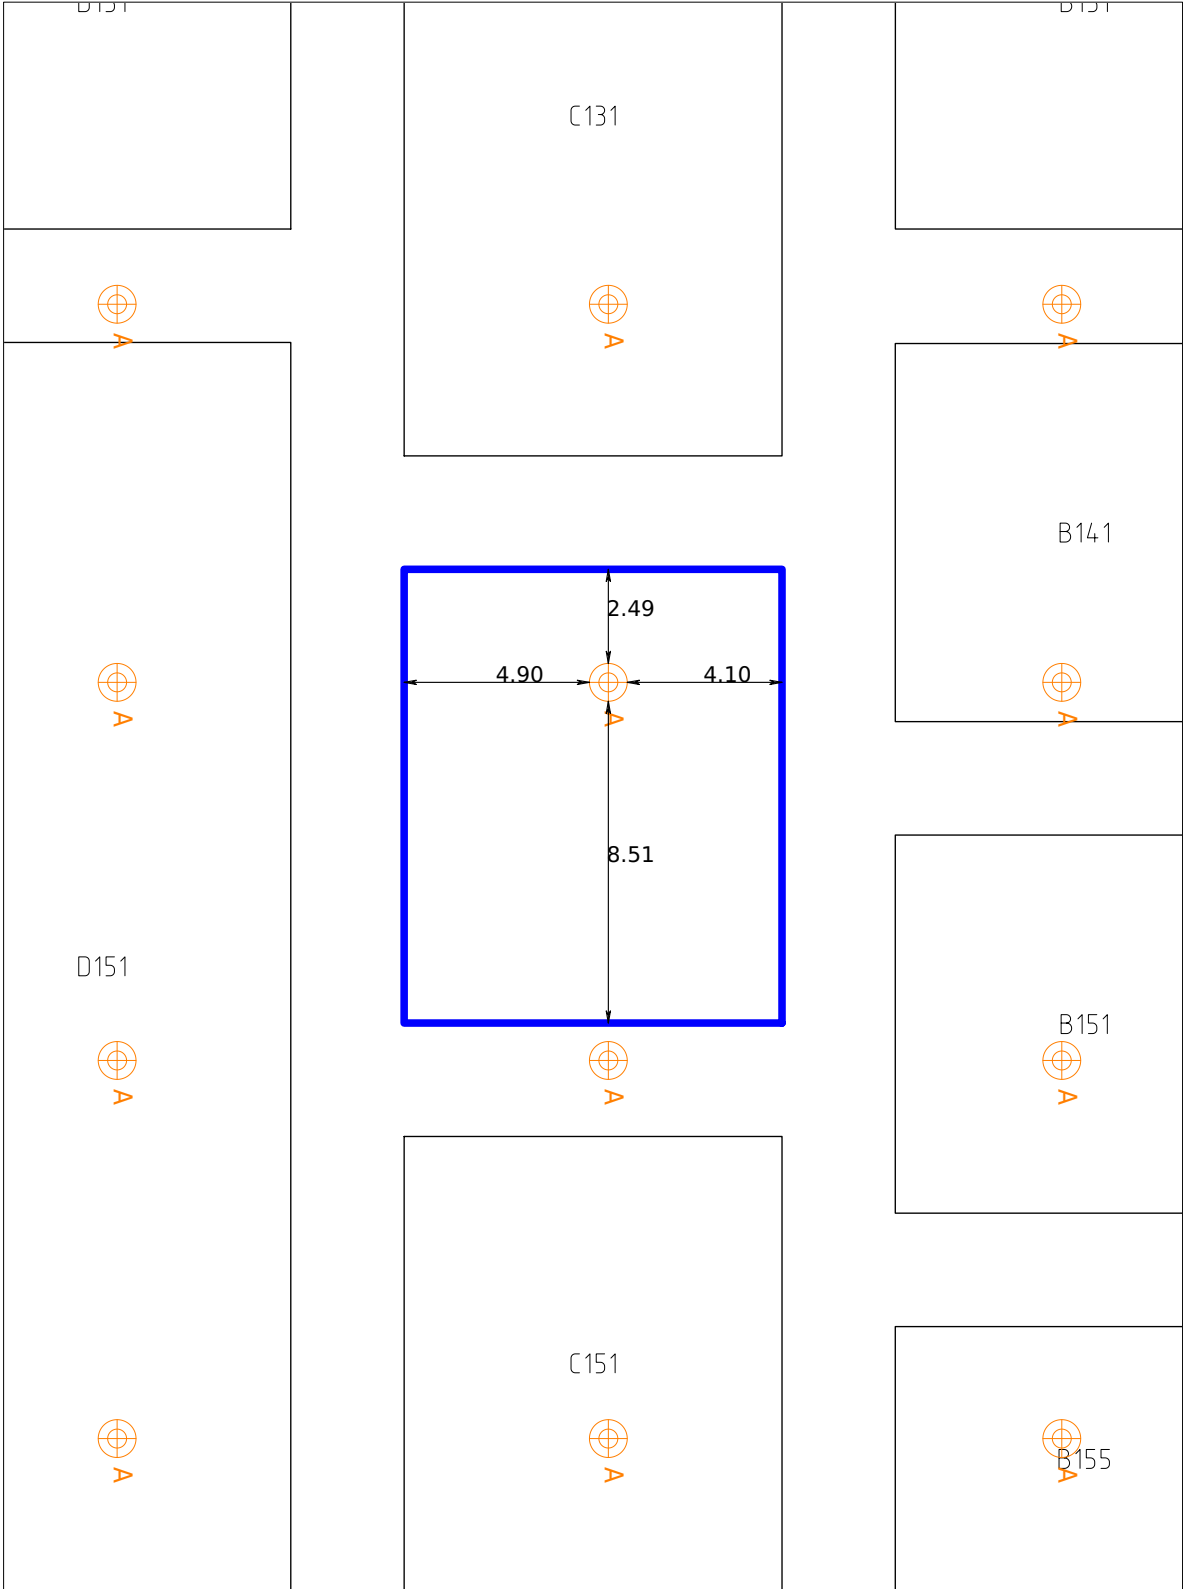

Fitxa Tècnica de Stand

Empresa: AJUNTAMENT DE L'HOSPITALET DE LLOBREGAT

Ubicació: Recinte Gran Via | Pabelló P2 | Nivell 0

Data de Creació: 2024-05-28

Stand: C 141

Mides: 12 m x 10 m

Superfície: 120 m²

Fira Barcelona

RECINTE GRAN VIA

Recinto Gran Vía | Pabellón 2 | Nivel 0
SMART CITY EXPO WORL

Recinto Gran Vía | Pabellón 2 | Nivel 0
SMART CITY EXPO WORL

SMART CITY EXPO WORL

Recinto Gran Vía | Pabellón 2 | Nivel 0
SMART CITY EXPO WORL

Recinto Gran Vía | Pabellón 2 | Nivel 0
SMART CITY EXPO WORL

Recinto Gran Vía | Pabellón 2 | Nivel 0
SMART CITY EXPO WORL

SERVEIS EXISTENTS DINS L'ARQUETA	
	Punt de connexió telefònica
	Punt de connexió d'electricitat
	Punt de connexió de dades
	Connexió xarxa d'aigua
	Punt de desguàs
	Punt de connexió d'aire comprimit
	Punt de connexió TV/FM

DETALL ARQUETA A