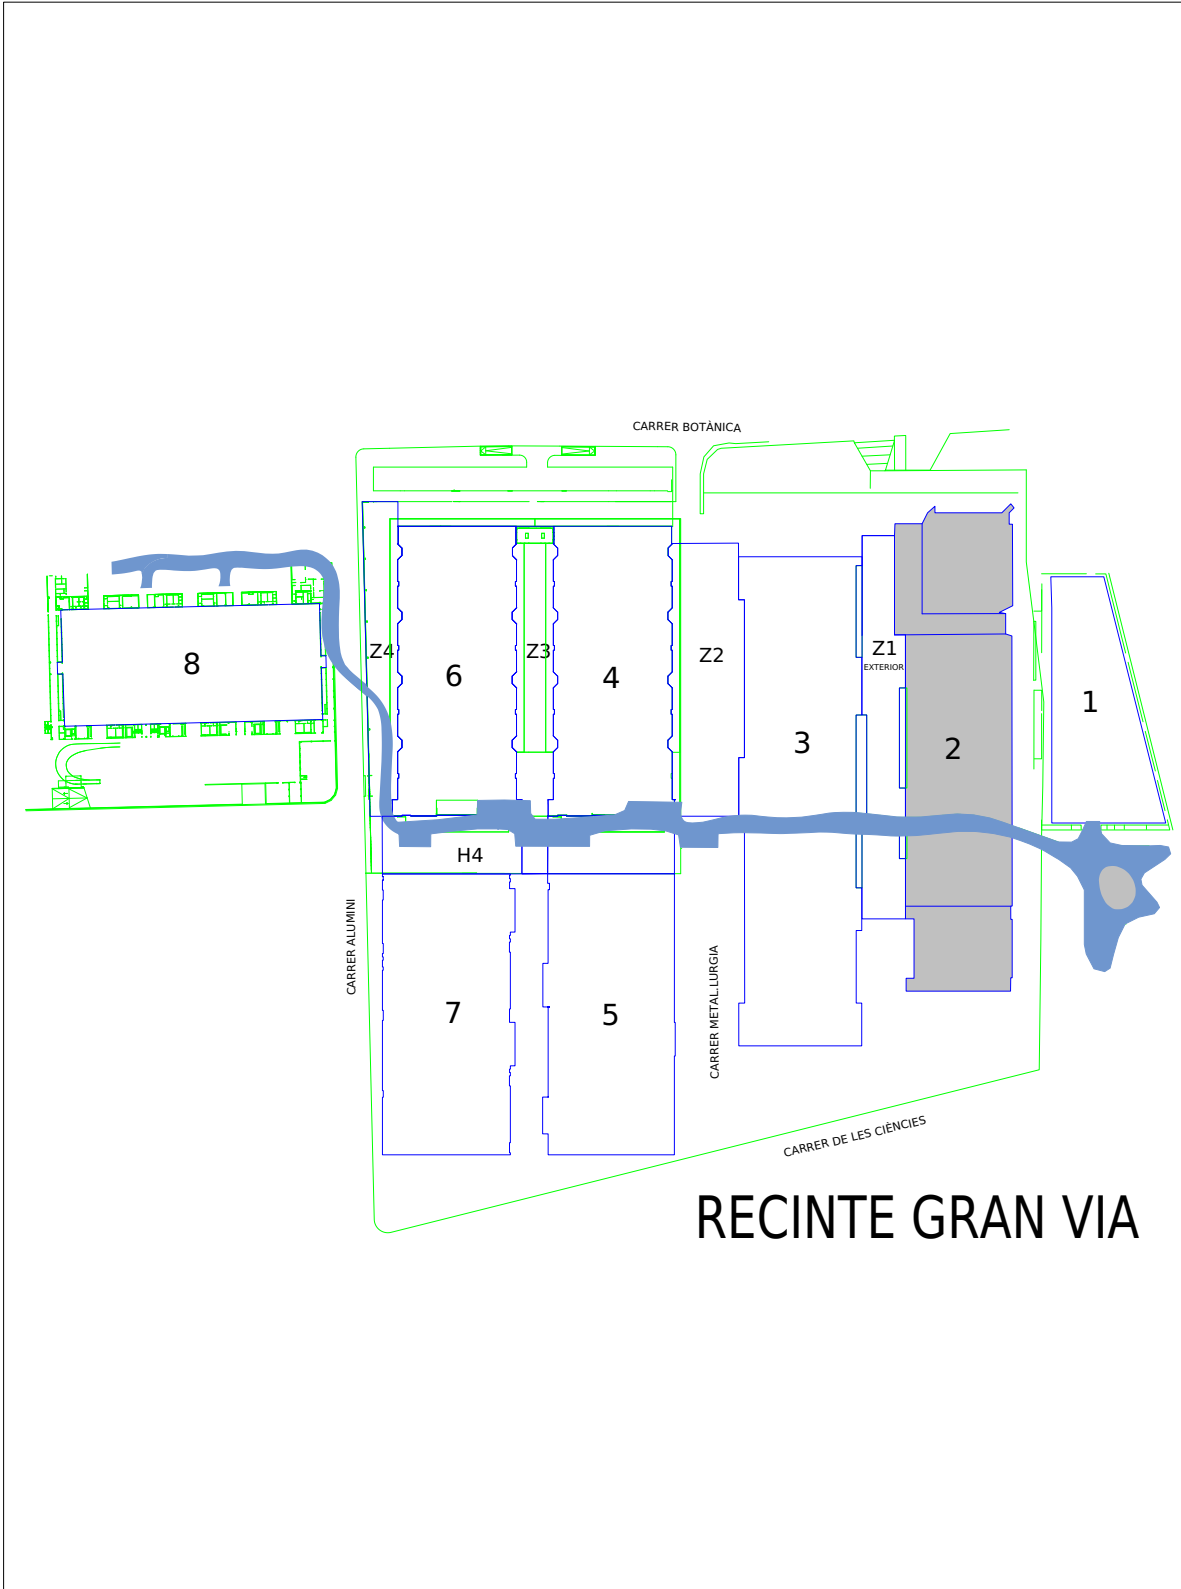

Fitxa Tècnica de Stand

Empresa: AJUNTAMENT DE L'HOSPITALET DE LLOBREGAT

Ubicació: Recinte Gran Via | Pabelló P2 | Nivell 0

Data de Creació: 2024-05-28

Stand: C 141

Mides: 12 m x 10 m

Superfície: 120 m²

Fira Barcelona

RECINTE GRAN VIA

Recinto Gran Vía | Pabellón 2 | Nivel 0
SMART CITY EXPO WORL

Recinto Gran Vía | Pabellón 2 | Nivel 0
SMART CITY EXPO WORL

SMART CITY EXPO WORL

Recinto Gran Vía | Pabellón 2 | Nivel 0
SMART CITY EXPO WORL

Recinto Gran Vía | Pabellón 2 | Nivel 0
SMART CITY EXPO WORL

Recinto Gran Vía | Pabellón 2 | Nivel 0
SMART CITY EXPO WORL

SERVEIS EXISTENTS DINS L'ARQUETA	
	Punt de connexió telefònica
	Punt de connexió d'electricitat
	Punt de connexió de dades
	Connexió xarxa d'aigua
	Punt de desguàs
	Punt de connexió d'aire comprimit
	Punt de connexió TV/FM

DETALL ARQUETA A