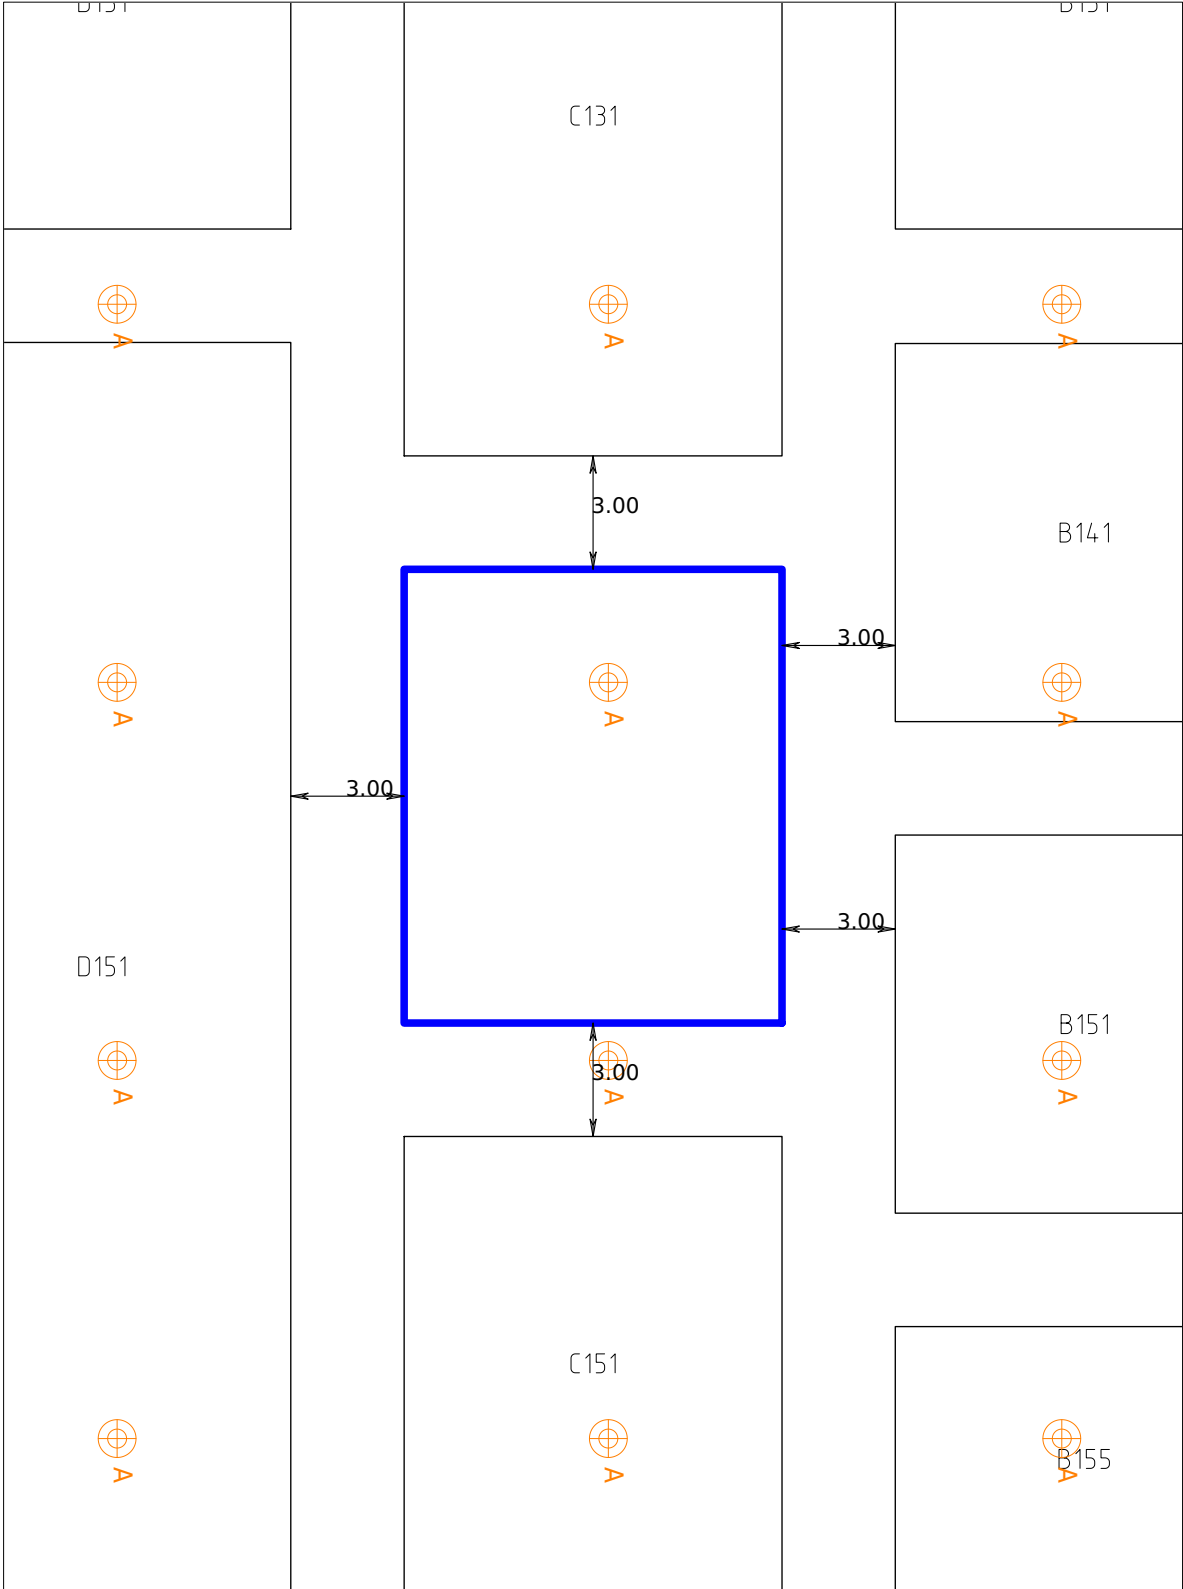

Fitxa Tècnica de Stand

Empresa: AJUNTAMENT DE L'HOSPITALET DE LLOBREGAT

Ubicació: Recinte Gran Via | Pabelló P2 | Nivell 0

Data de Creació: 2024-05-28

Stand: C 141

Mides: 12 m x 10 m

Superfície: 120 m²

Fira Barcelona

RECINTE GRAN VIA

Recinto Gran Vía | Pabellón 2 | Nivel 0
SMART CITY EXPO WORL

Recinto Gran Vía | Pabellón 2 | Nivel 0
SMART CITY EXPO WORL

SMART CITY EXPO WORL

Recinto Gran Vía | Pabellón 2 | Nivel 0
SMART CITY EXPO WORL

Recinto Gran Vía | Pabellón 2 | Nivel 0
SMART CITY EXPO WORL

Recinto Gran Vía | Pabellón 2 | Nivel 0
SMART CITY EXPO WORL

SERVEIS EXISTENTS DINS L'ARQUETA	
	Punt de connexió telefònica
	Punt de connexió d'electricitat
	Punt de connexió de dades
	Connexió xarxa d'aigua
	Punt de desguàs
	Punt de connexió d'aire comprimit
	Punt de connexió TV/FM

DETALL ARQUETA A