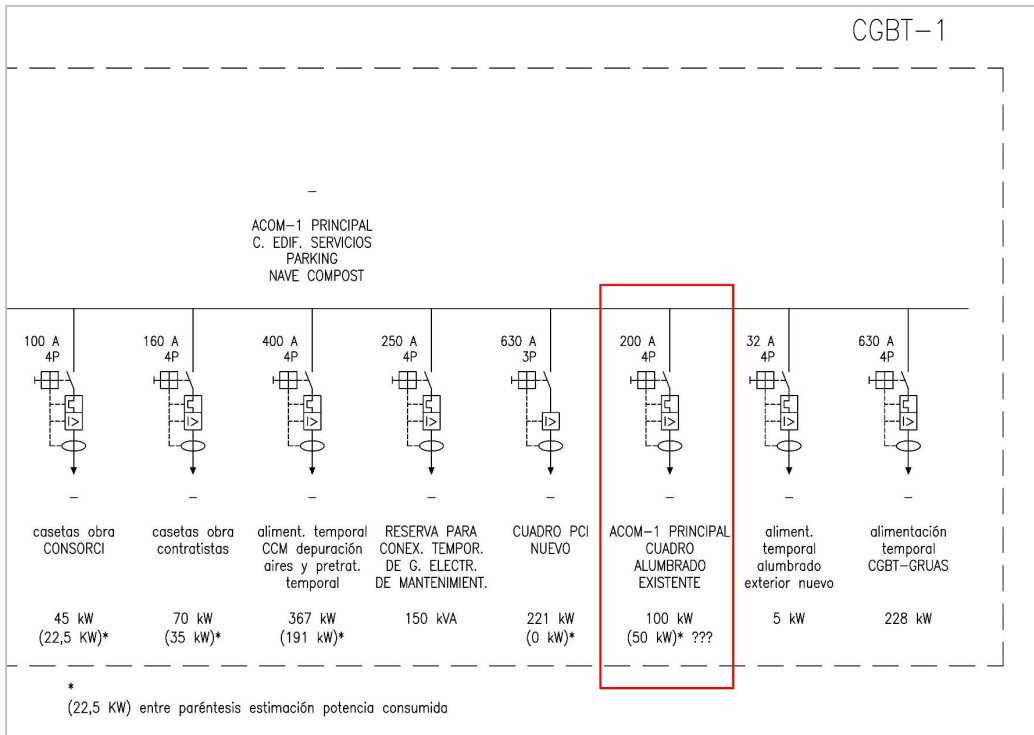

## Interrupidor d'alimentació en el CGBT-1

Recorregut temporal del cable d'alimentació al quadre d'enllumenat existent