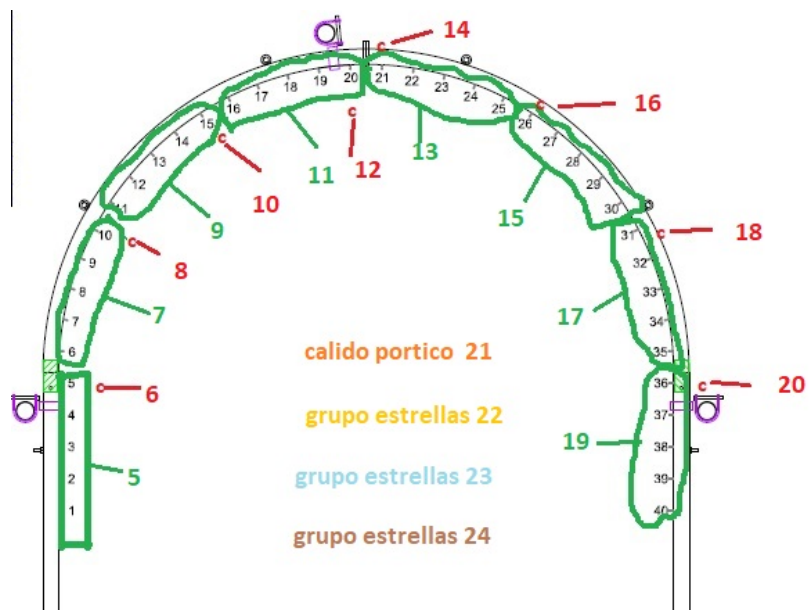

S3	15	99	Blanco puro (5 cordones)
	S4	16	100	Blanco cálido (2 cordones)
A06-D026-AD101 (ARCO 6)	S1	NO	NO	NO
	S2	18	102	Grupo estrellas bóveda 5-6
	S3	19	103	Grupo estrellas bóveda 5-6
	S4	20	104	Grupo estrellas bóveda 5-6
A06-D027-AD105 (ARCO 6)	S1	21	105	Estrellas amarillas (portada)
	S2	22	106	Estrellas amarillas (portada)
	S3	23	107	Estrellas amarillas (portada)
	S4	24	108	Estrellas minis (portada)
A06-D028-AD109 (Dimmer modelo grande) (ARCO 6)	S1	1	109	Flash

ARCO 1 (PORTADA ENTRADA)

ARCO 2