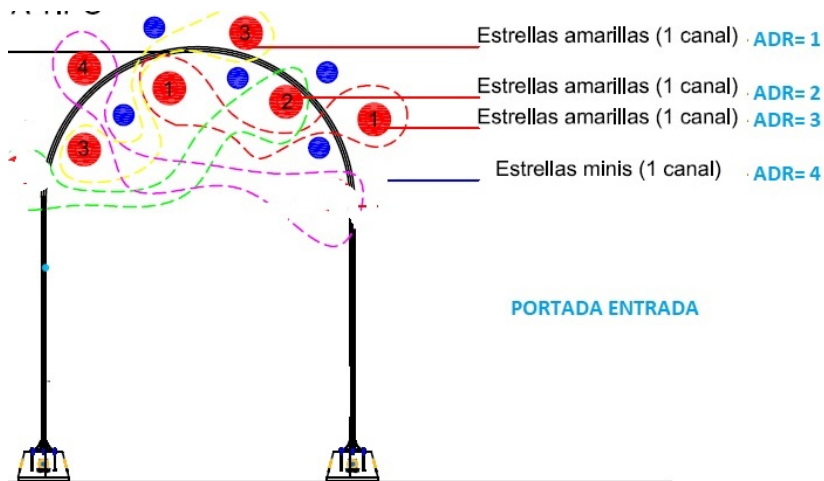

S3	15	99	Blanco puro (5 cordones)
	S4	16	100	Blanco cálido (2 cordones)
A06-D026-AD101 (ARCO 6)	S1	NO	NO	NO
	S2	18	102	Grupo estrellas bóveda 5-6
	S3	19	103	Grupo estrellas bóveda 5-6
	S4	20	104	Grupo estrellas bóveda 5-6
A06-D027-AD105 (ARCO 6)	S1	21	105	Estrellas amarillas (portada)
	S2	22	106	Estrellas amarillas (portada)
	S3	23	107	Estrellas amarillas (portada)
	S4	24	108	Estrellas minis (portada)
A06-D028-AD109 (Dimmer modelo grande) (ARCO 6)	S1	1	109	Flash

ARCO 1 (PORTADA ENTRADA)