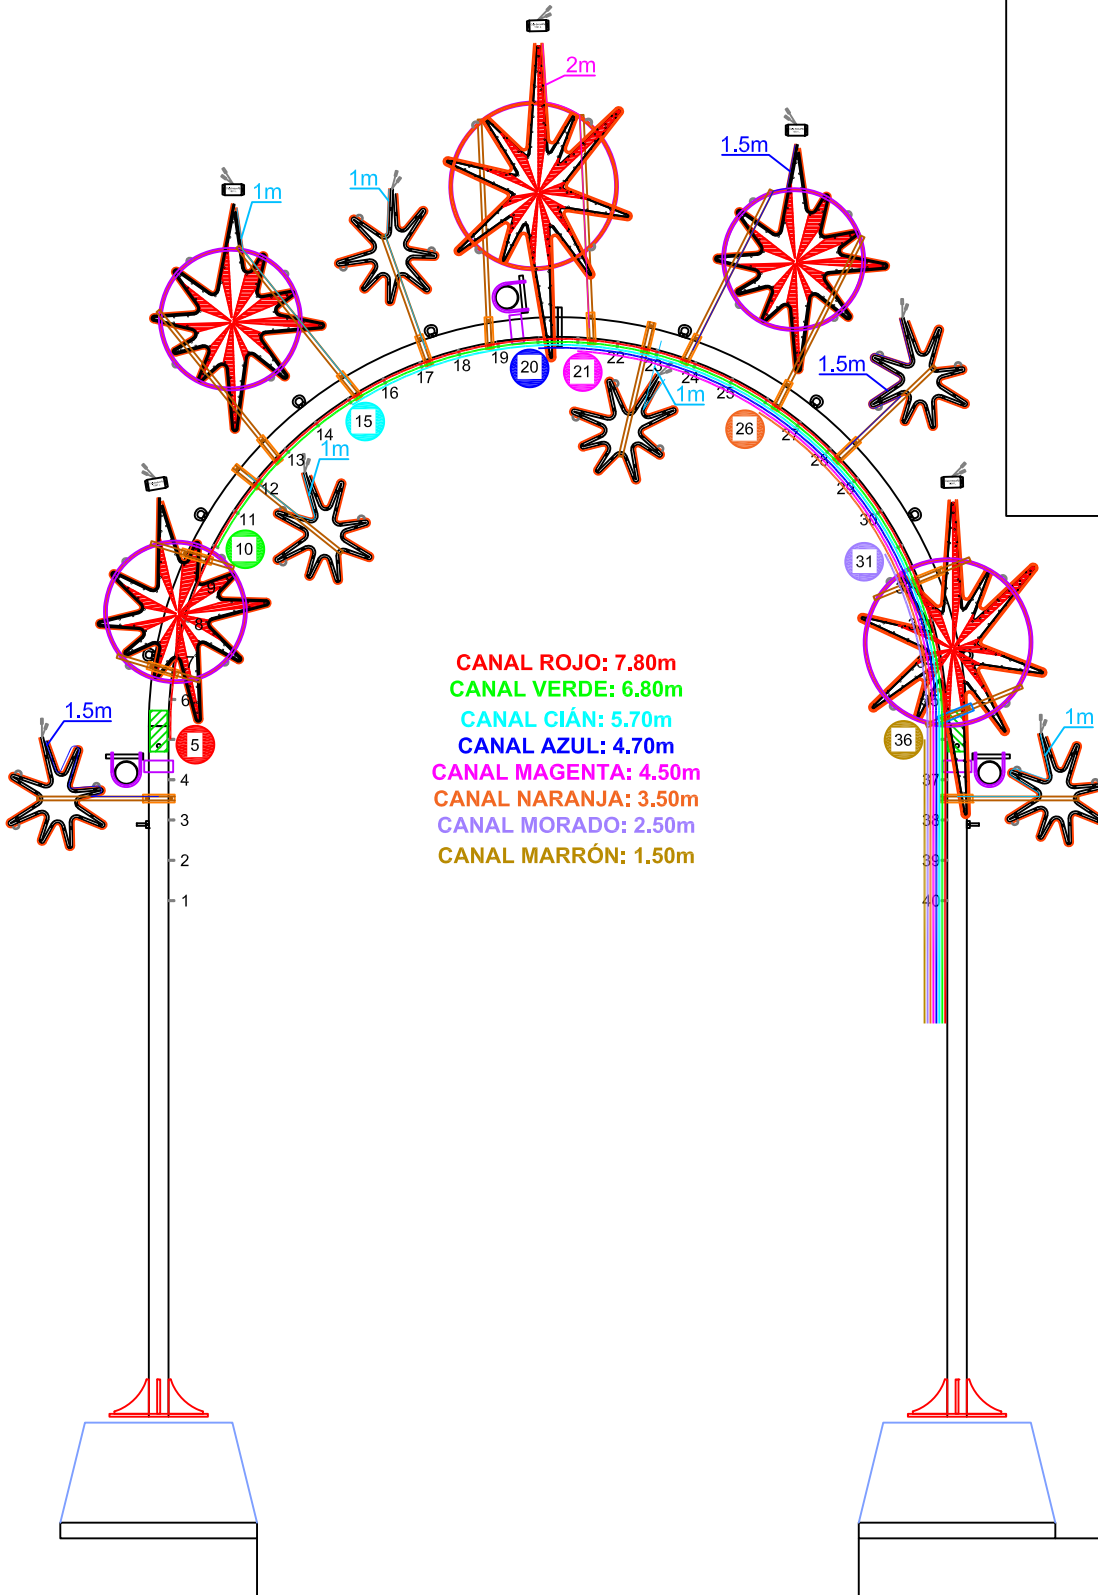

**EDIFICIO**

**CANAL ROJO: 7.80m**  
**CANAL VERDE: 6.80m**  
**CANAL CIÁN: 5.70m**  
**CANAL AZUL: 4.70m**  
**CANAL MAGENTA: 4.50m**  
**CANAL NARANJA: 3.50m**  
**CANAL MORADO: 2.50m**  
**CANAL MARRÓN: 1.50m**

		<b>TÚNEL DE LUZ 59m</b> <b>PLATJA D'ARO</b>	
		<small>XIMÉNEZ CATALUNYA S.L.U.</small>	
ESCALA S/E	<b>SOPORTE ESTRELLAS</b>	PEDIDO 9854 REF.	
DIBUJADO C.D.J.		<b>IXSXXXX_ES728</b> O.T. 4246	
<small>181006-1-Túnel de luz 59m Platja D'Aro</small>		<small>A4</small>	<small>PLANO 1 de 1</small>
<small>COTAS EN mm</small>		<small>EDICIÓN 1</small>	<small>16/01/2019</small>