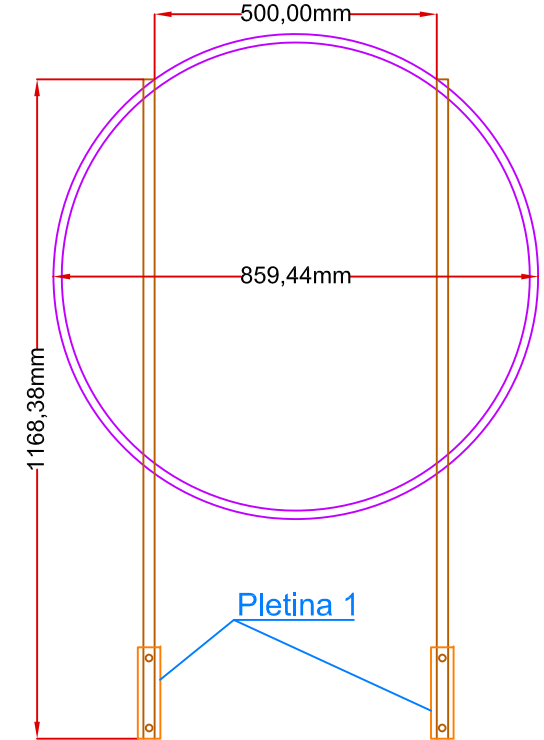

**SOPORTE PARA ESTRELLA
MEDIANA TIPO 1**

2ud.

**SOPORTE PARA ESTRELLA
MEDIANA TIPO 2**

4uds.

**SOPORTE PARA ESTRELLA
GRANDE TIPO 1**

2ud.

**SOPORTE PARA ESTRELLA
GRANDE TIPO 2**

2ud.

**SOPORTE PARA
ESTRELLA MINI**

12uds.

**PLETINA 1
30uds.**

**PLETINA 2
2ud.**

		TÚNEL DE LUZ 59m PLATJA D'ARO		XIMÉNEZ CATALUNYA S.L.U.	
				ESCALA S/E	PEDIDO 9854
DIBUJADO C.D.J.		SOPORTES ESTRELLAS		O.T. 4246	
A4 PLANO 1 de 1				COTAS EN mm	EDICIÓN 1