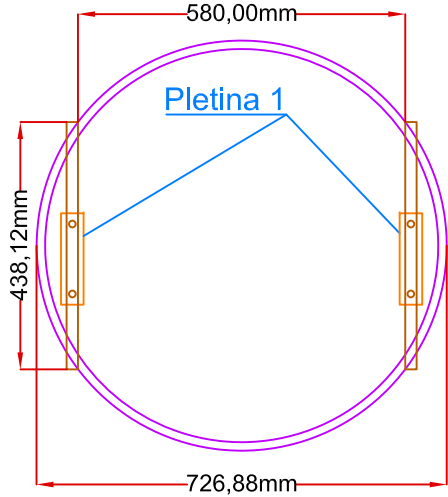

**SOPORTE PARA ESTRELLA
MEDIANA TIPO 1**

2ud.

**SOPORTE PARA ESTRELLA
MEDIANA TIPO 2**

4uds.

**SOPORTE PARA ESTRELLA
GRANDE TIPO 1**

2ud.

**SOPORTE PARA ESTRELLA
GRANDE TIPO 2**

2ud.

**SOPORTE PARA
ESTRELLA MINI**

12uds.

**PLETINA 1
30uds.**

**PLETINA 2
2ud.**

		TÚNEL DE LUZ 59m PLATJA D'ARO		XIMÉNEZ CATALUNYA S.L.U.	
				ESCALA S/E	PEDIDO 9854
DIBUJADO C.D.J.		SOPORTES ESTRELLAS		O.T. 4246	
A4 PLANO 1 de 1				COTAS EN mm	EDICIÓN 1