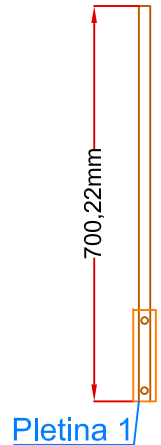

**SOPORTE PARA ESTRELLA
MEDIANA TIPO 1**

2ud.

**SOPORTE PARA ESTRELLA
MEDIANA TIPO 2**

4uds.

**SOPORTE PARA ESTRELLA
GRANDE TIPO 1**

2ud.

**SOPORTE PARA ESTRELLA
GRANDE TIPO 2**

2ud.

**SOPORTE PARA
ESTRELLA MINI**

12uds.

**PLETINA 1
30uds.**

**PLETINA 2
2ud.**

		TÚNEL DE LUZ 59m PLATJA D'ARO		XIMÉNEZ CATALUNYA S.L.U.	
				ESCALA S/E	PEDIDO 9854
DIBUJADO C.D.J.		SOPORTES ESTRELLAS		O.T. 4246	
A4 PLANO 1 de 1				COTAS EN mm	EDICIÓN 1