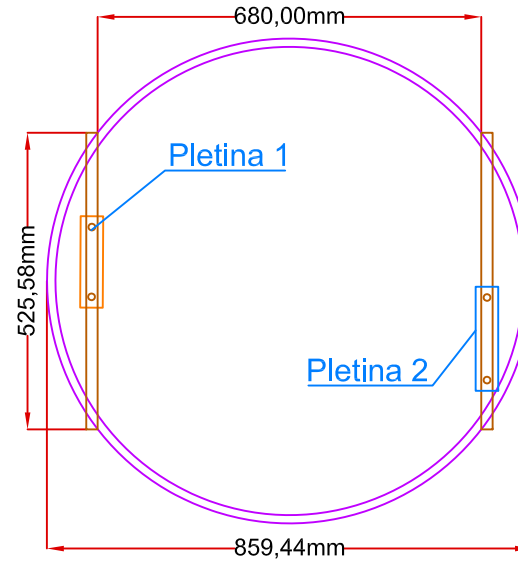

**SOPORTE PARA ESTRELLA
MEDIANA TIPO 1**

2ud.

**SOPORTE PARA ESTRELLA
MEDIANA TIPO 2**

4uds.

**SOPORTE PARA ESTRELLA
GRANDE TIPO 1**

2ud.

**SOPORTE PARA ESTRELLA
GRANDE TIPO 2**

2ud.

**SOPORTE PARA
ESTRELLA MINI**

12uds.

**PLETINA 1
30uds.**

**PLETINA 2
2ud.**

		TÚNEL DE LUZ 59m PLATJA D'ARO		XIMÉNEZ CATALUNYA S.L.U.	
				ESCALA S/E	PEDIDO 9854
DIBUJADO C.D.J.		SOPORTES ESTRELLAS		O.T. 4246	
A4 PLANO 1 de 1				COTAS EN mm	EDICIÓN 1