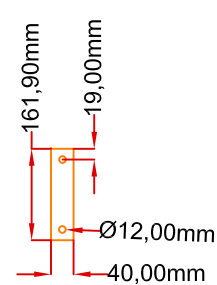

**SOPORTE PARA ESTRELLA
MEDIANA TIPO 1**

2ud.

**SOPORTE PARA ESTRELLA
MEDIANA TIPO 2**

4uds.

**SOPORTE PARA ESTRELLA
GRANDE TIPO 1**

2ud.

**SOPORTE PARA ESTRELLA
GRANDE TIPO 2**

2ud.

**SOPORTE PARA
ESTRELLA MINI**

12uds.

**PLETINA 1
30uds.**

**PLETINA 2
2ud.**

		TÚNEL DE LUZ 59m PLATJA D'ARO		XIMÉNEZ CATALUNYA S.L.U.	
				ESCALA S/E	PEDIDO 9854
DIBUJADO C.D.J.		SOPORTES ESTRELLAS		O.T. 4246	
A4 PLANO 1 de 1				COTAS EN mm	EDICIÓN 1