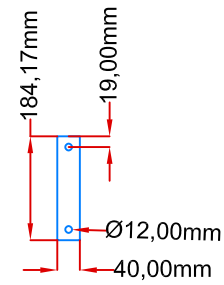

**SOPORTE PARA
ESTRELLA MINI**

12uds.

**PLETINA 1
30uds.**

**PLETINA 2
2ud.**

		TÚNEL DE LUZ 59m PLATJA D'ARO		XIMÉNEZ CATALUNYA S.L.U.	
				ESCALA S/E	PEDIDO 9854
DIBUJADO C.D.J.		SOPORTES ESTRELLAS		O.T. 4246	
A4 PLANO 1 de 1				COTAS EN mm	EDICIÓN 1