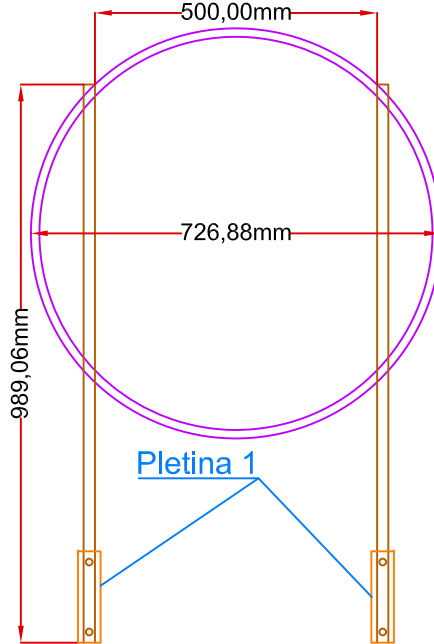

**SOPORTE PARA ESTRELLA
MEDIANA TIPO 1**

2ud.

**SOPORTE PARA ESTRELLA
MEDIANA TIPO 2**

4uds.

**SOPORTE PARA ESTRELLA
GRANDE TIPO 1**

2ud.

**SOPORTE PARA ESTRELLA
GRANDE TIPO 2**

2ud.

**SOPORTE PARA
ESTRELLA MINI**

12uds.

**PLETINA 1
30uds.**

**PLETINA 2
2ud.**

		TÚNEL DE LUZ 59m PLATJA D'ARO		XIMÉNEZ CATALUNYA S.L.U.	
				ESCALA S/E	PEDIDO 9854
DIBUJADO C.D.J.		SOPORTES ESTRELLAS		O.T. 4246	
A4 PLANO 1 de 1				COTAS EN mm	EDICIÓN 1