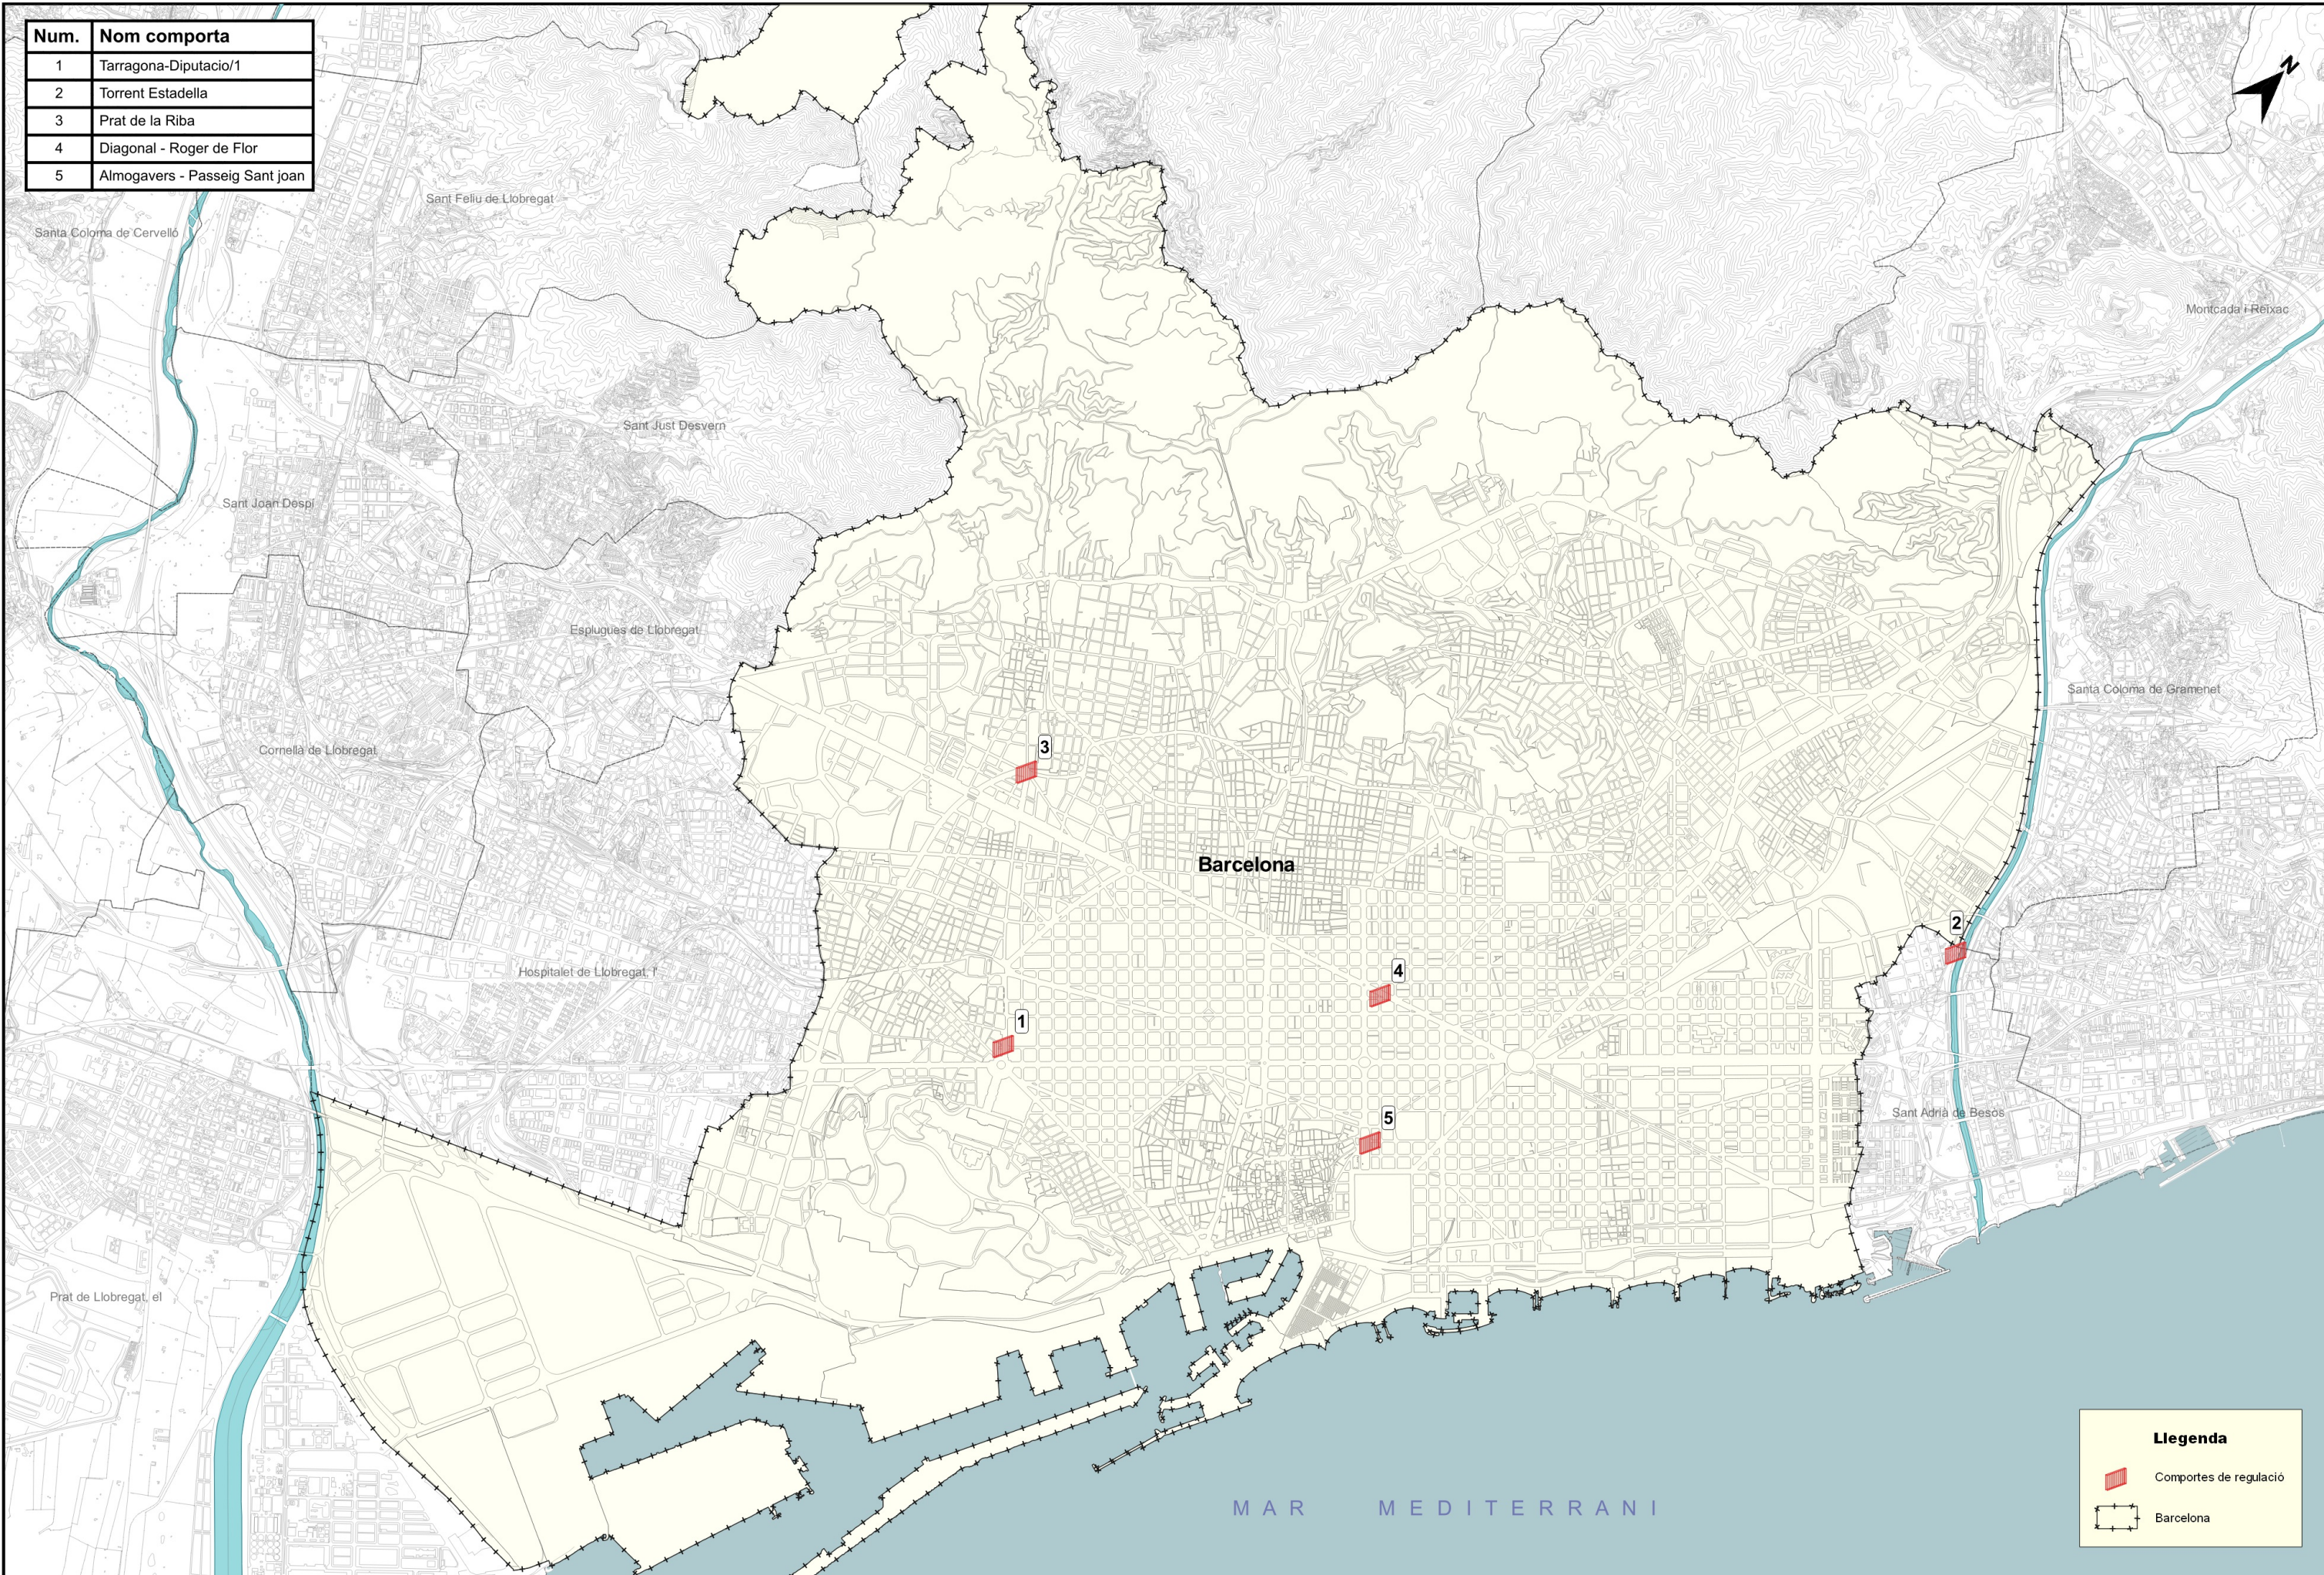

Num.	Nom comporta
1	Tarragona-Diputació/1
2	Torrent Estadella
3	Prat de la Riba
4	Diagonal - Roger de Flor
5	Almogavers - Passeig Sant Joan

**Llegenda**

- Comportes de regulació
- Barcelona

Anàlisi: Plànols PLEC NETA JA CLAVEGUERAM 2024.qgs