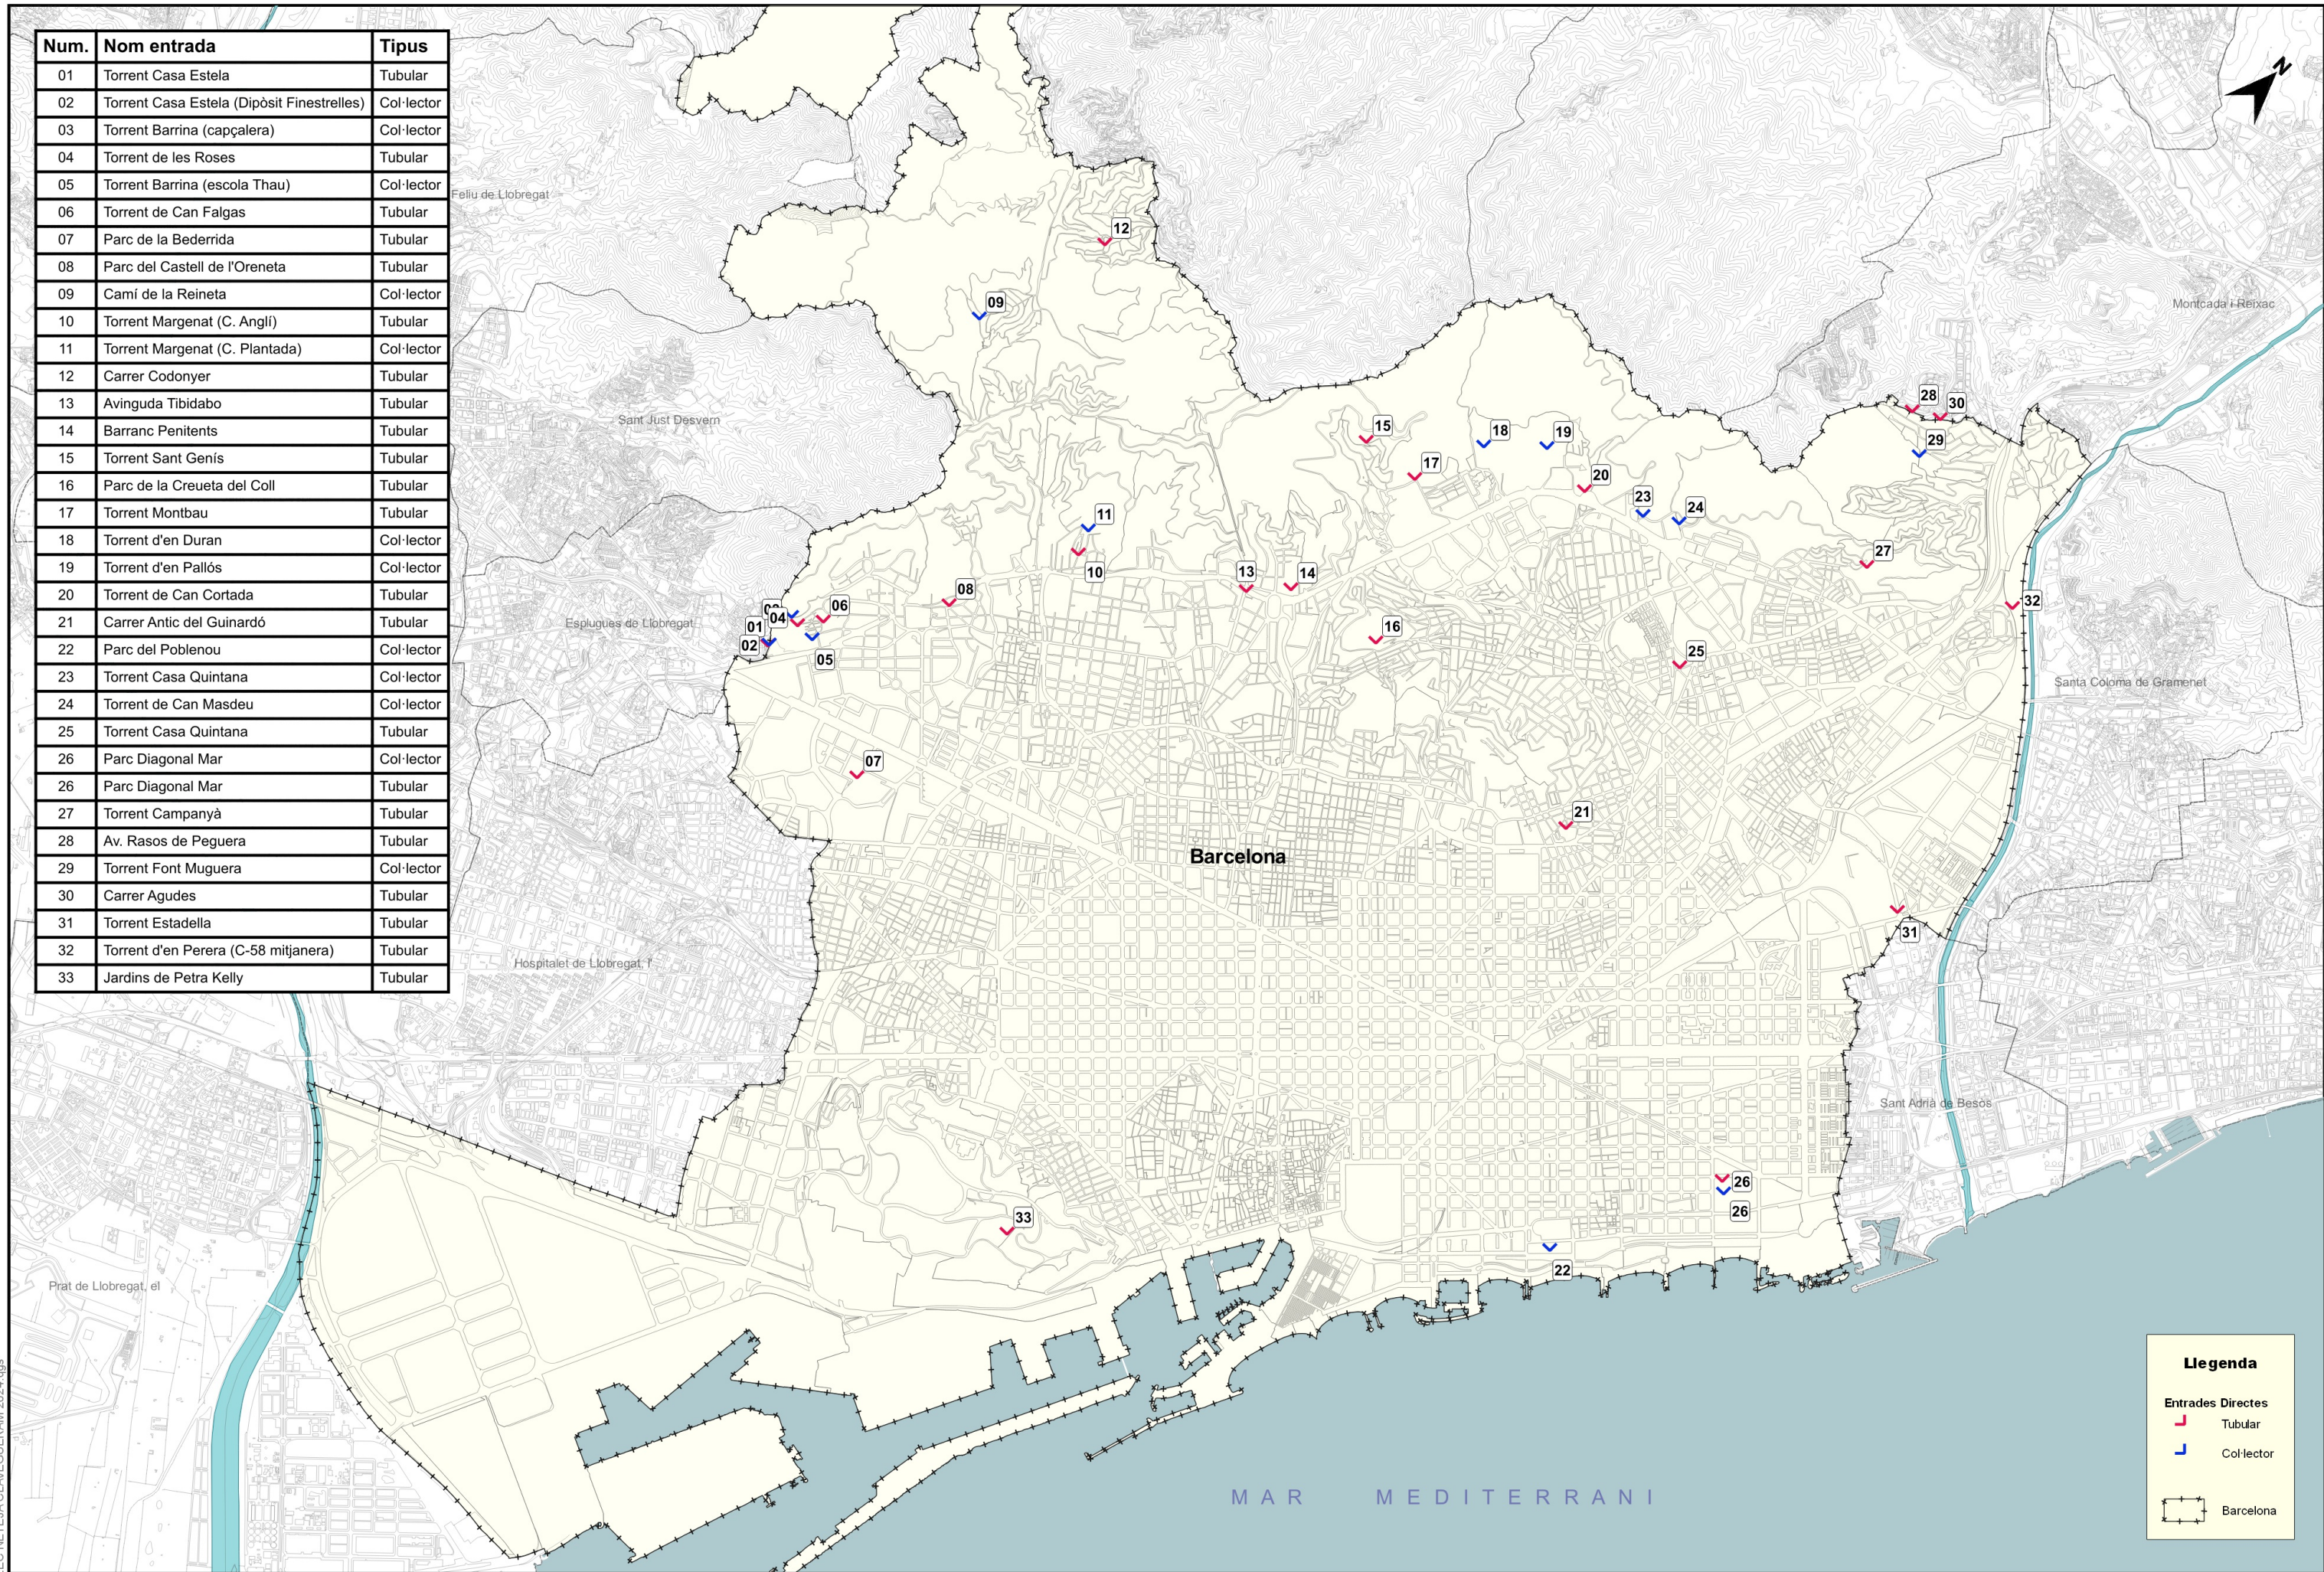

Num.	Nom entrada	Tipus
01	Torrent Casa Estela	Tubular
02	Torrent Casa Estela (Dipòsit Finestrelles)	Col·lector
03	Torrent Barrina (capçalera)	Col·lector
04	Torrent de les Roses	Tubular
05	Torrent Barrina (escola Thau)	Col·lector
06	Torrent de Can Falgas	Tubular
07	Parc de la Bederrida	Tubular
08	Parc del Castell de l'Oreneta	Tubular
09	Cami de la Reineta	Col·lector
10	Torrent Margenat (C. Anglí)	Tubular
11	Torrent Margenat (C. Plantada)	Col·lector
12	Carrer Codonyer	Tubular
13	Avinguda Tibidabo	Tubular
14	Barranc Penitents	Tubular
15	Torrent Sant Genís	Tubular
16	Parc de la Creueta del Coll	Tubular
17	Torrent Montbau	Tubular
18	Torrent d'en Duran	Col·lector
19	Torrent d'en Pallós	Col·lector
20	Torrent de Can Cortada	Tubular
21	Carrer Antic del Guinardó	Tubular
22	Parc del Poblenou	Col·lector
23	Torrent Casa Quintana	Col·lector
24	Torrent de Can Masdeu	Col·lector
25	Torrent Casa Quintana	Tubular
26	Parc Diagonal Mar	Col·lector
26	Parc Diagonal Mar	Tubular
27	Torrent Campanyà	Tubular
28	Av. Rasos de Peguera	Tubular
29	Torrent Font Muguera	Col·lector
30	Carrer Agudes	Tubular
31	Torrent Estadella	Tubular
32	Torrent d'en Perera (C-58 mitjanera)	Tubular
33	Jardins de Petra Kelly	Tubular

Llegenda

- Entrades Directes
 - Tubular (Red inverted V symbol)
 - Col·lector (Blue inverted V symbol)
- Barcelona (Dashed line symbol)