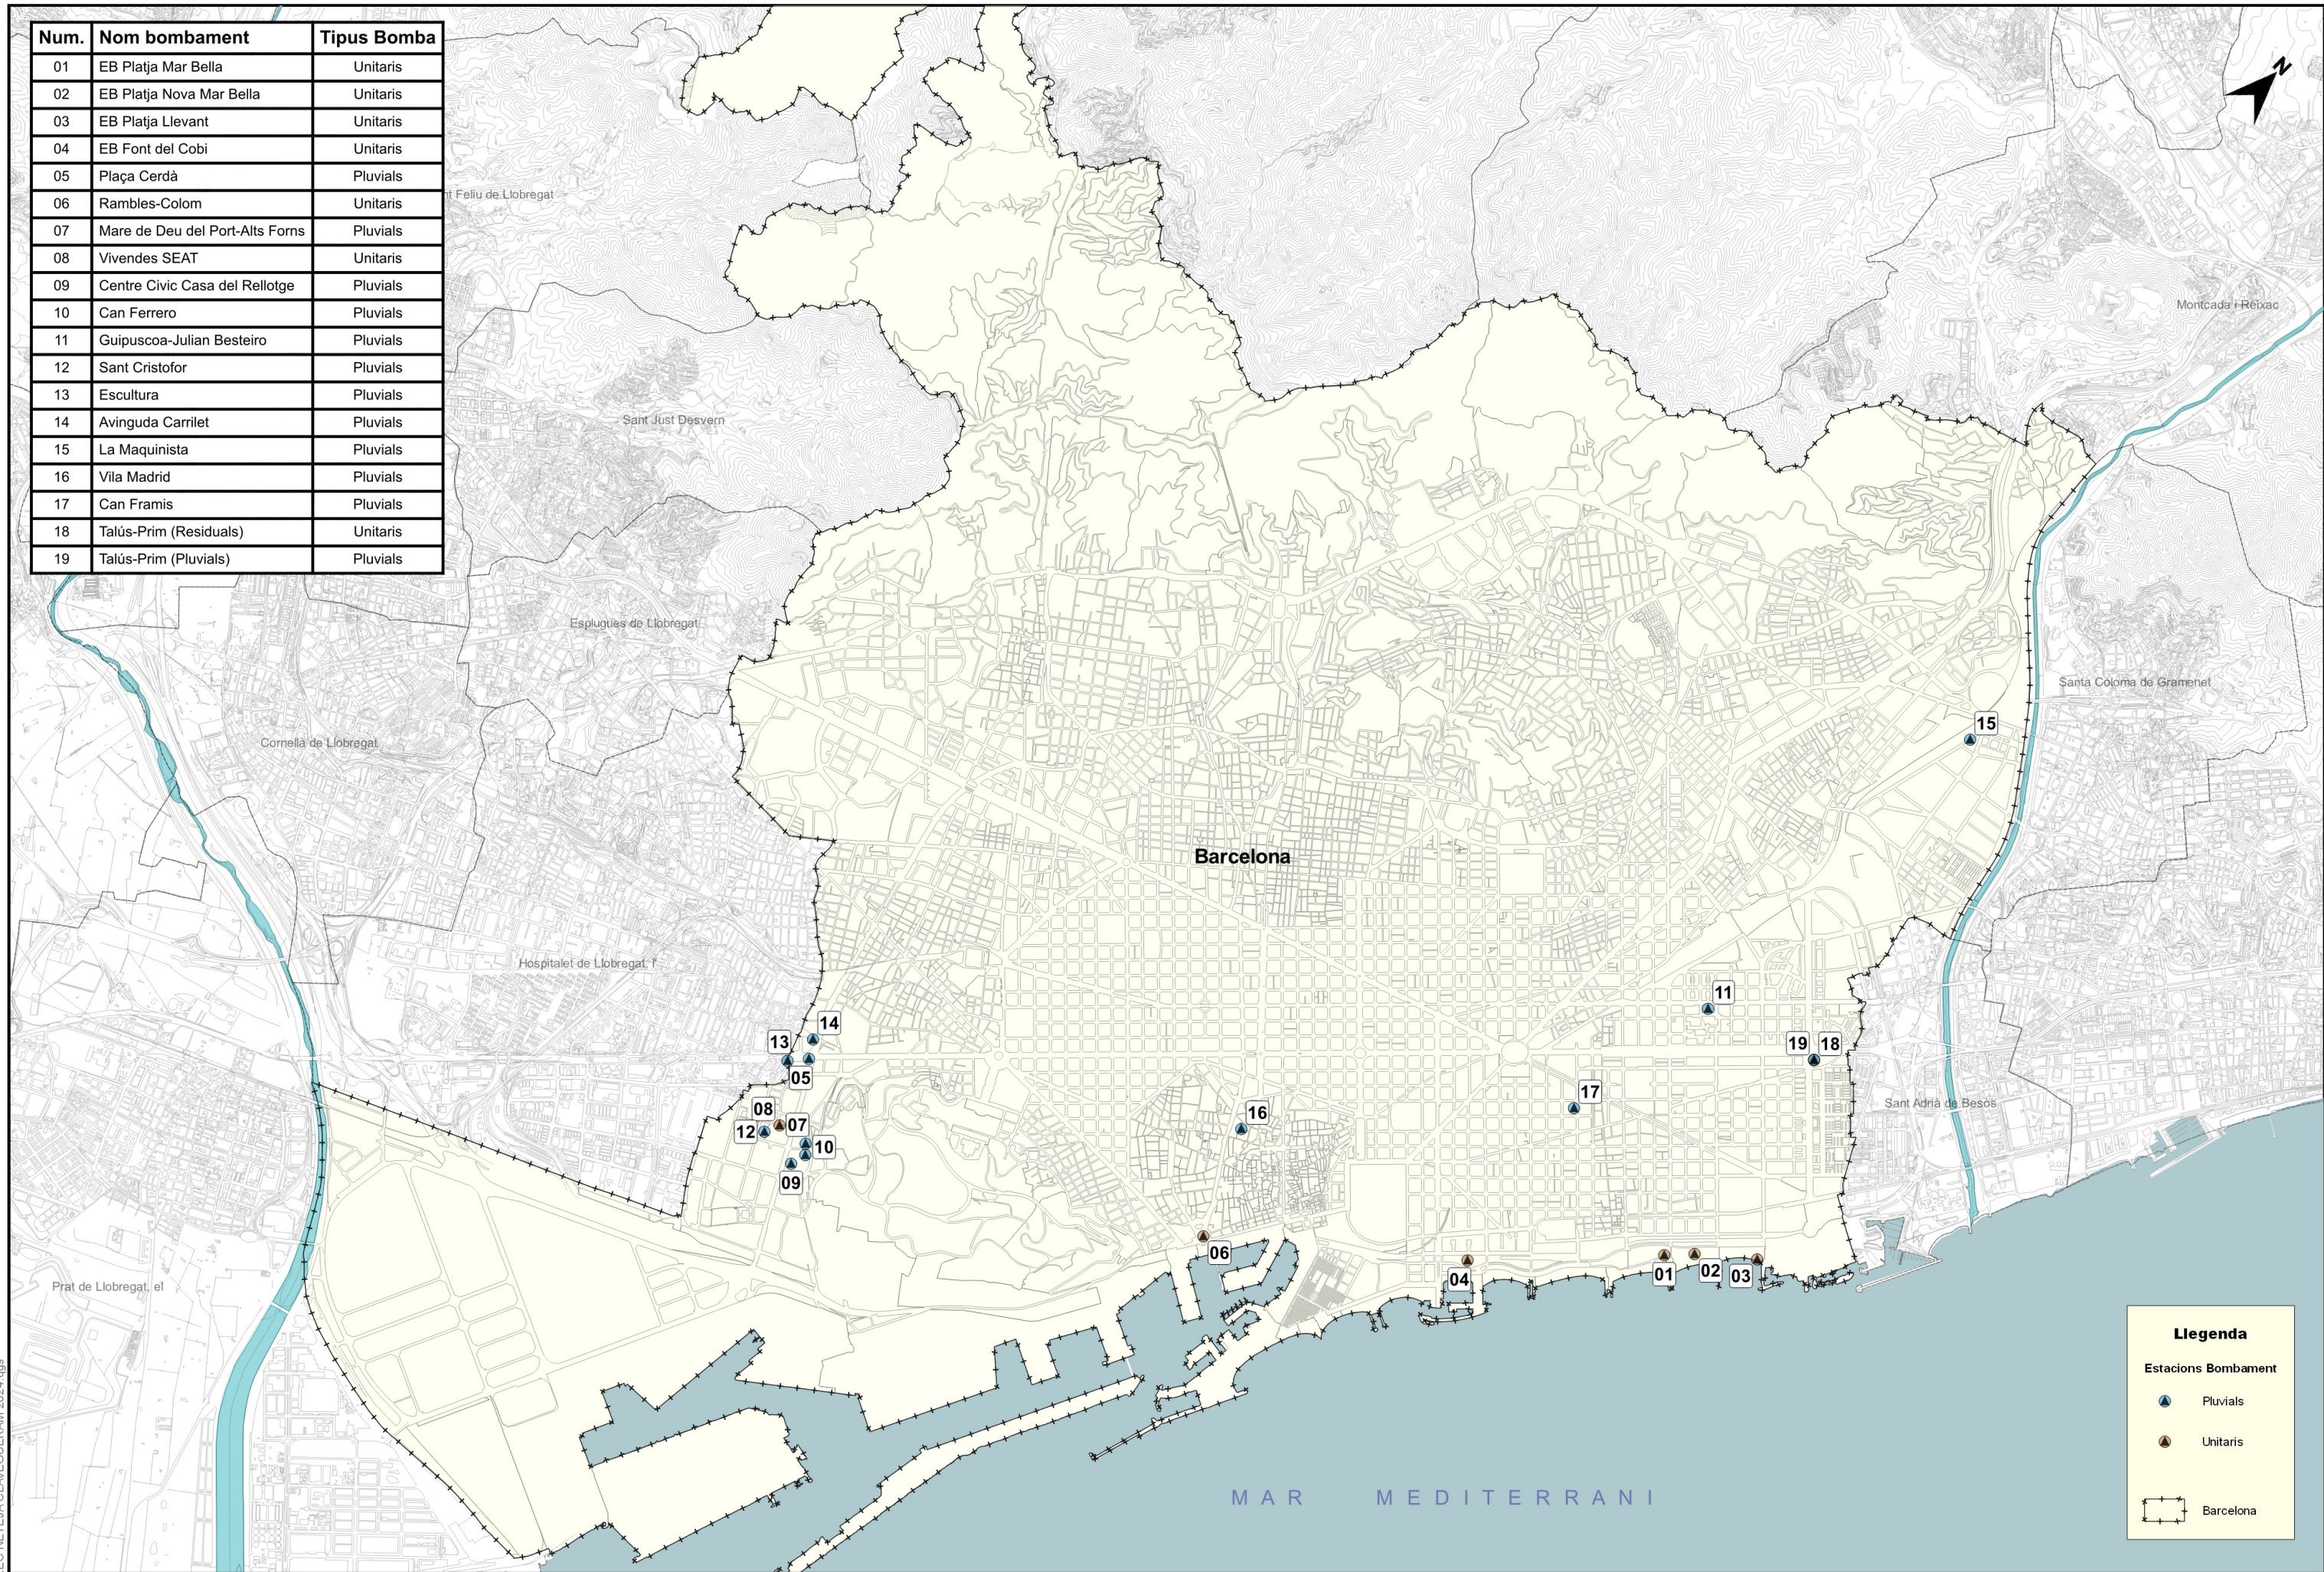

Num.	Nom bombament	Tipus Bomba
01	EB Platja Mar Bella	Unitaris
02	EB Platja Nova Mar Bella	Unitaris
03	EB Platja Llevant	Unitaris
04	EB Font del Cobi	Unitaris
05	Plaça Cerdà	Pluvials
06	Rambles-Colom	Unitaris
07	Mare de Deu del Port-Alts Forns	Pluvials
08	Vivendes SEAT	Unitaris
09	Centre Civic Casa del Relotge	Pluvials
10	Can Ferrero	Pluvials
11	Guipuscoa-Julian Besteiro	Pluvials
12	Sant Cristofor	Pluvials
13	Escultura	Pluvials
14	Avinguda Carriet	Pluvials
15	La Maquinista	Pluvials
16	Vila Madrid	Pluvials
17	Can Framis	Pluvials
18	Talús-Prim (Residuals)	Unitaris
19	Talús-Prim (Pluvials)	Pluvials

Legenda

Estacions Bombament

-  Pluvials
-  Unitaris
-  Barcelona

Arxiu: Plànols PLEC NETEJA CLAVEGUERAM 2024.qgs