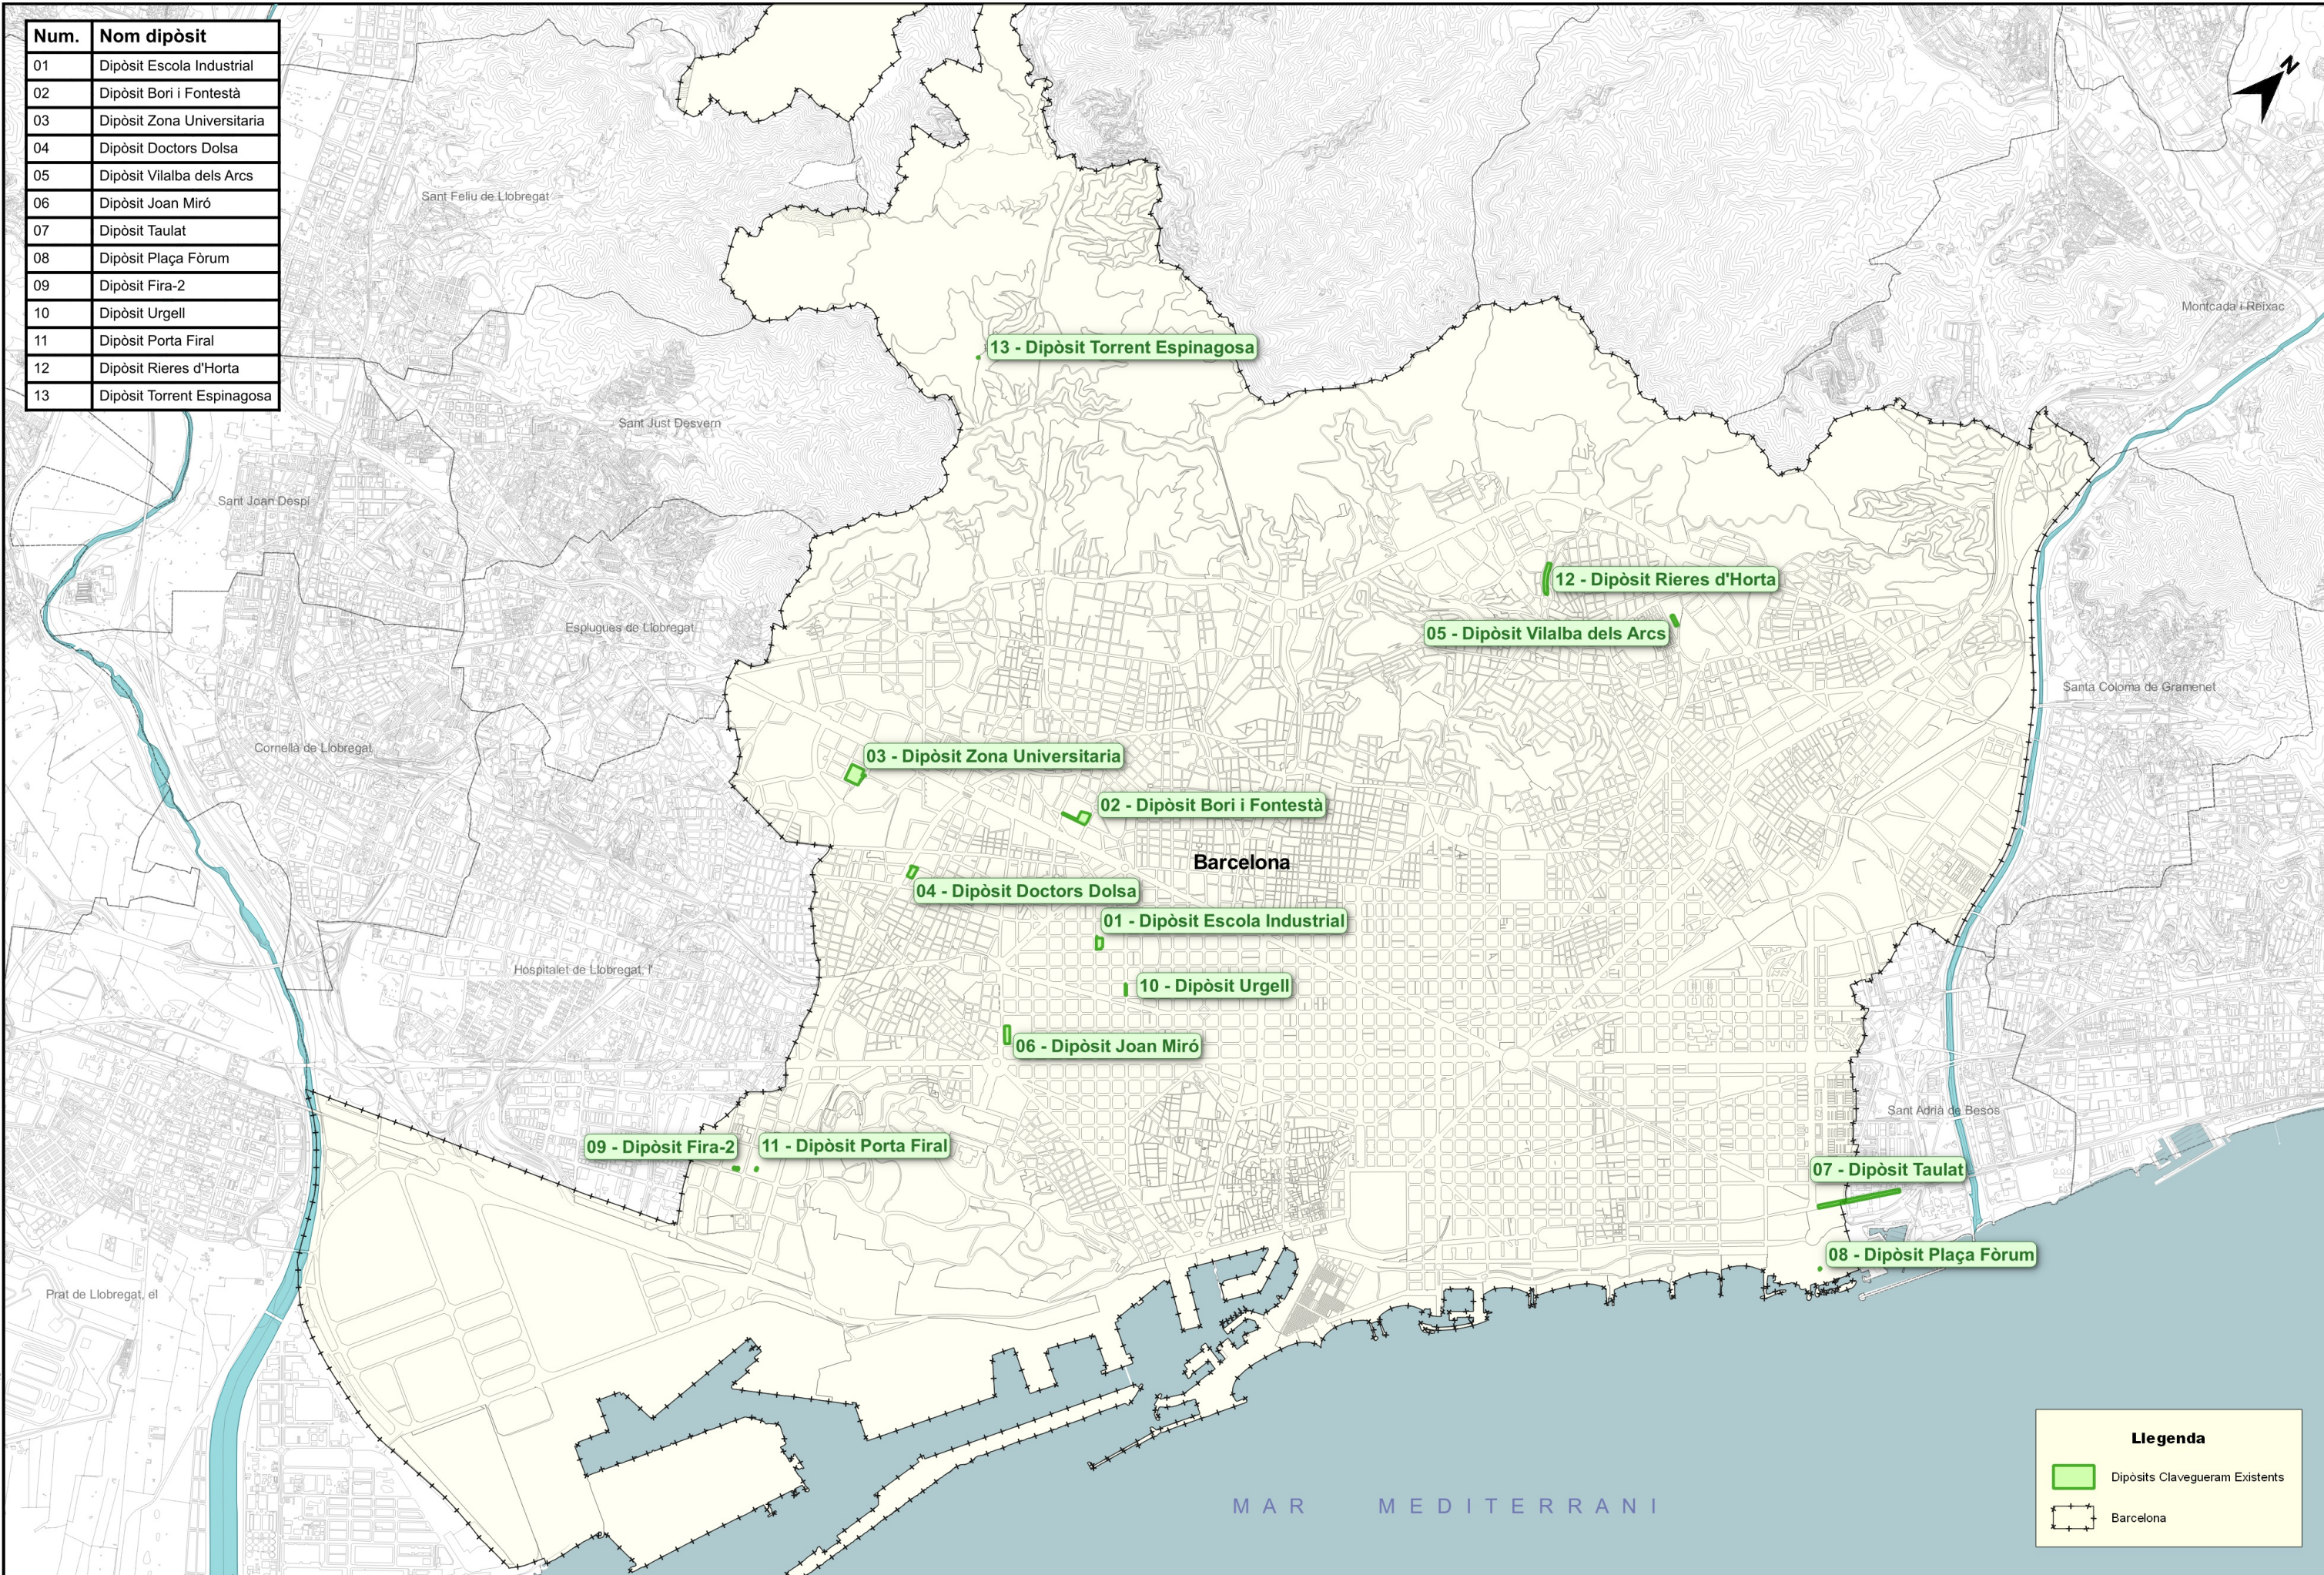

Num.	Nom dipòsit
01	Dipòsit Escola Industrial
02	Dipòsit Bori i Fontestà
03	Dipòsit Zona Universitaria
04	Dipòsit Doctors Dolsa
05	Dipòsit Vilalba dels Arcs
06	Dipòsit Joan Miró
07	Dipòsit Taulat
08	Dipòsit Plaça Fòrum
09	Dipòsit Fira-2
10	Dipòsit Urgell
11	Dipòsit Porta Firal
12	Dipòsit Rieres d'Horta
13	Dipòsit Torrent Espinagosa

Llegenda

- Dipòsits Clavegueram Existents
- Barcelona

Arxiu: Plànols PLEC NETEJA CLAVEGUERAM 2024.qgs