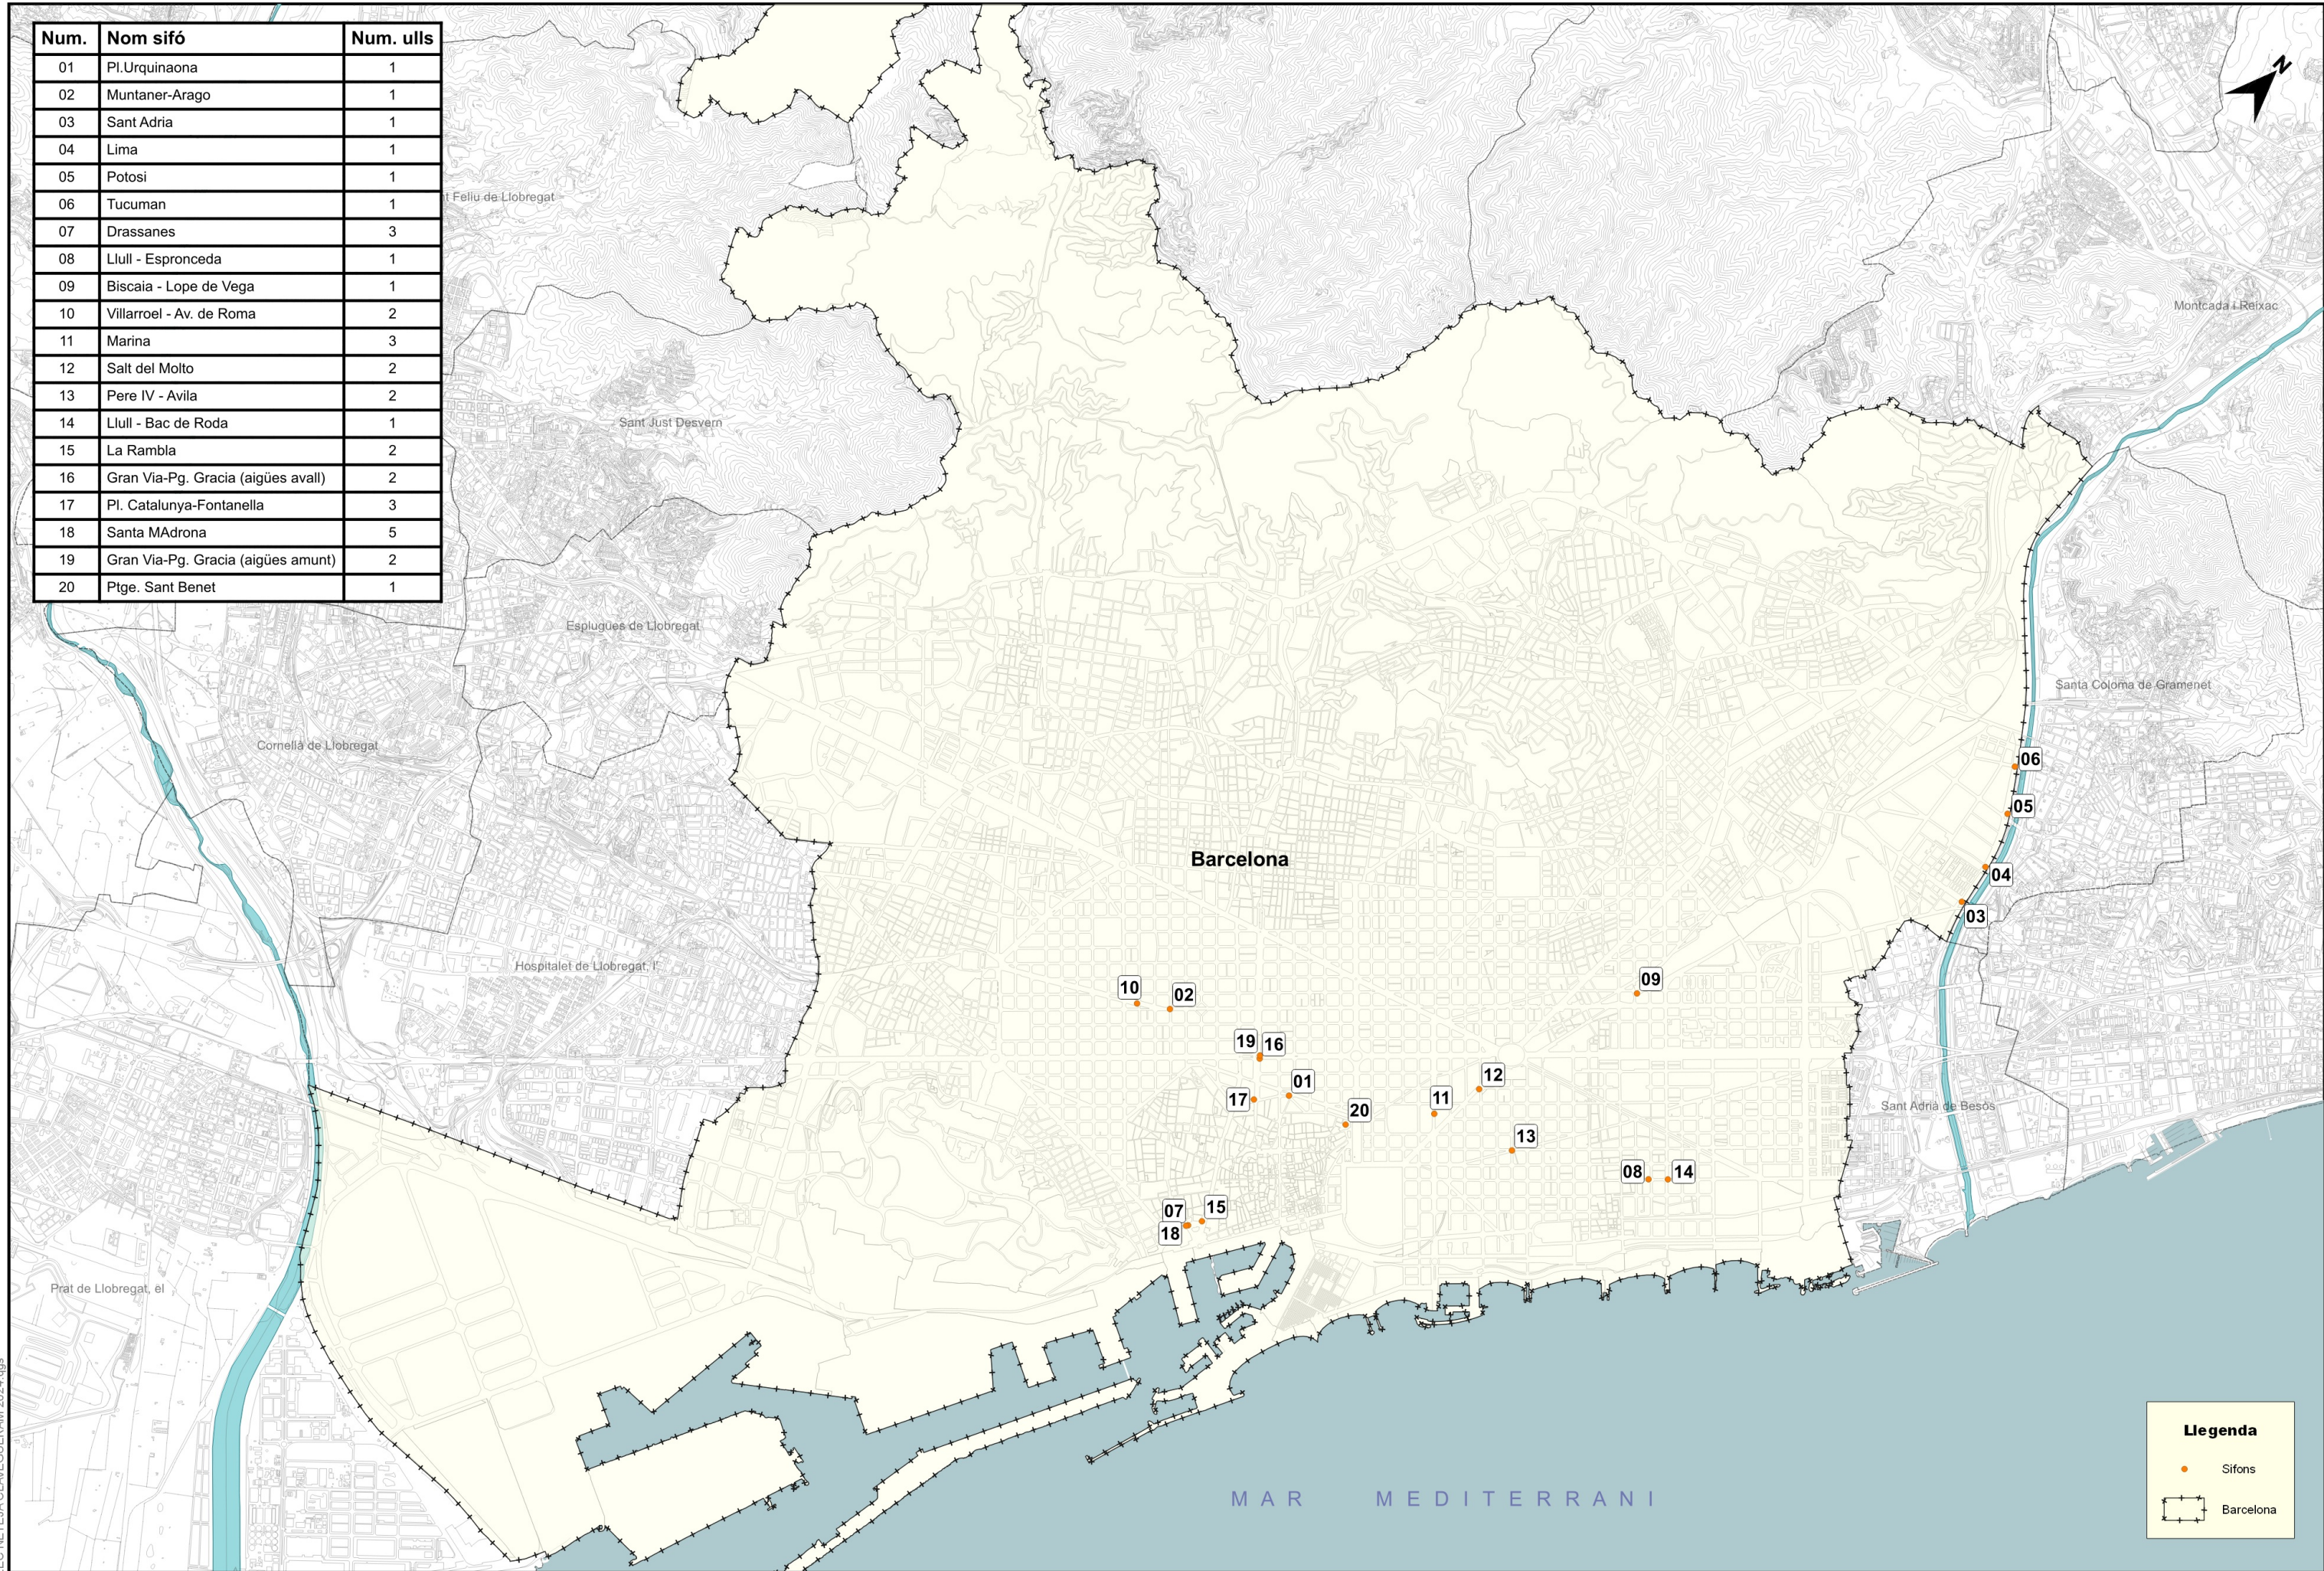

| Num. | Nom sífó                           | Num. ulls |
|------|------------------------------------|-----------|
| 01   | Pl. Urquinaona                     | 1         |
| 02   | Muntaner-Arago                     | 1         |
| 03   | Sant Adria                         | 1         |
| 04   | Lima                               | 1         |
| 05   | Potosi                             | 1         |
| 06   | Tucuman                            | 1         |
| 07   | Drassanes                          | 3         |
| 08   | Llull - Espronceda                 | 1         |
| 09   | Biscaia - Lope de Vega             | 1         |
| 10   | Villarroel - Av. de Roma           | 2         |
| 11   | Marina                             | 3         |
| 12   | Salt del Moito                     | 2         |
| 13   | Pere IV - Avila                    | 2         |
| 14   | Llull - Bac de Roda                | 1         |
| 15   | La Rambla                          | 2         |
| 16   | Gran Via-Pg. Gracia (aigües avall) | 2         |
| 17   | Pl. Catalunya-Fontanella           | 3         |
| 18   | Santa MAdrona                      | 5         |
| 19   | Gran Via-Pg. Gracia (aigües amunt) | 2         |
| 20   | Ptge. Sant Benet                   | 1         |

**Legenda**

- Sífons
- ▭ Barcelona

Arxiu: Plànols PLEC NETEJA CLAVEGUERAM 2024.qgs